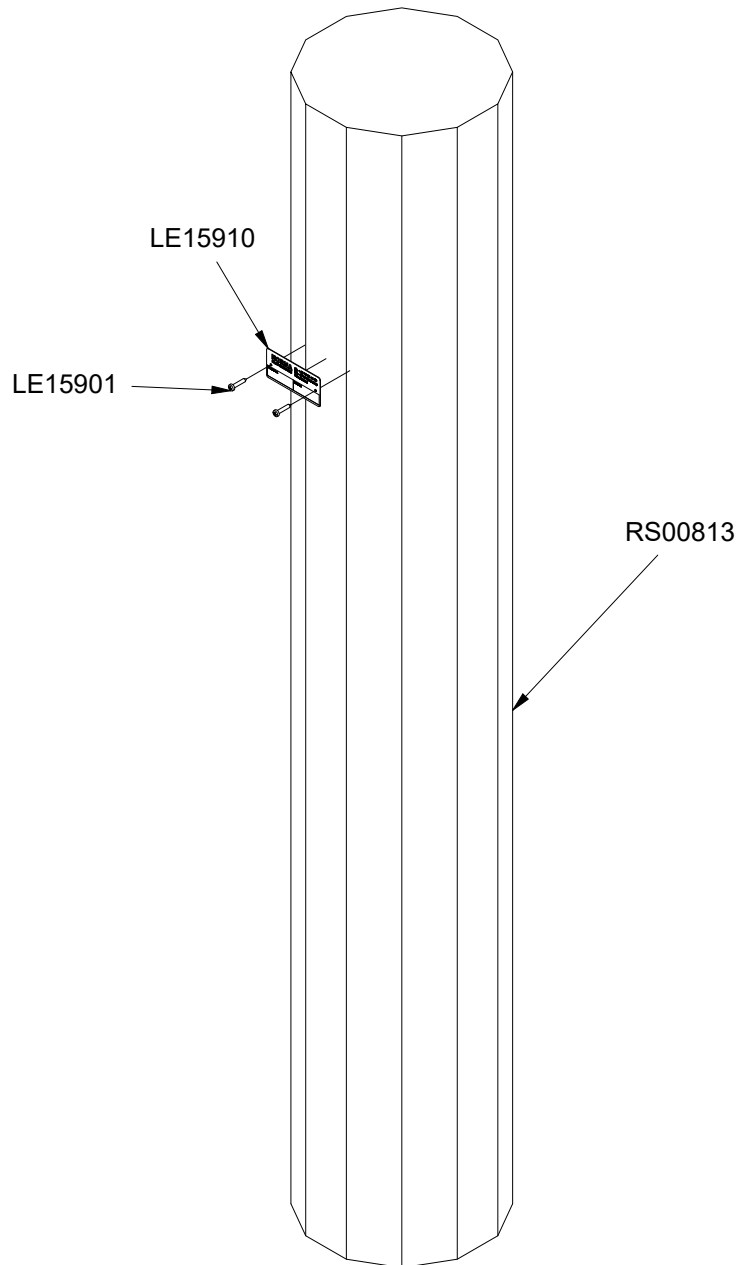

LE20528U
LE20528

1/3

x2

0,5 h

~24 kg

~0,035 m³

Ø16-18x110 cm

25 kg

Parts List		
QTY	PART NO	DESCRIP.
1	RS00813	Ø16/18
2	LE15901	3x16, PH
1	LE15910	Name tag