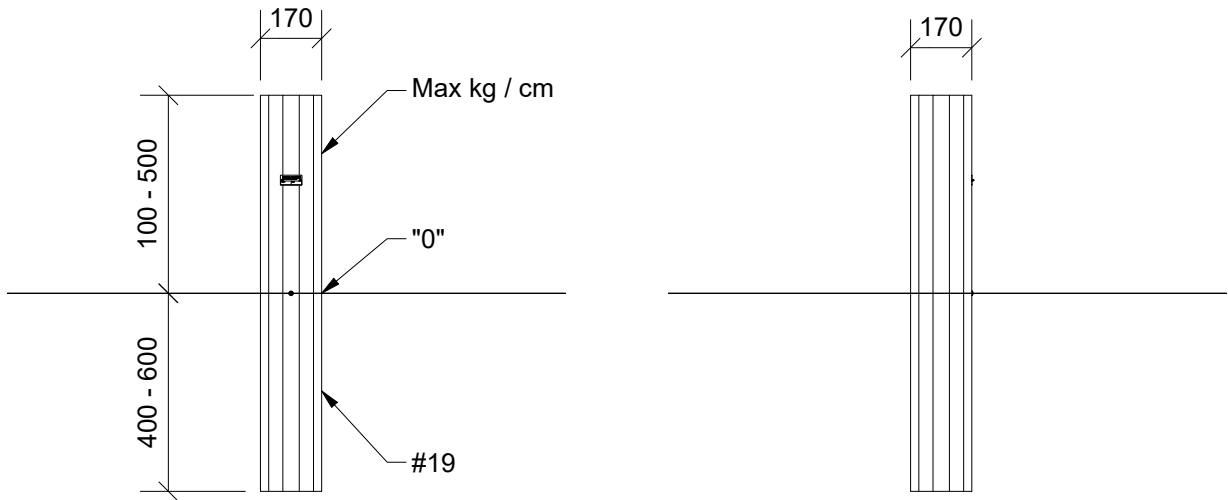

LE20528U
LE20528

1/3

x2

0,5 h

~24 kg

~0,035 m³

Ø16-18x110 cm

25 kg

Parts List		
QTY	PART NO	DESCRIP.
1	RS00813	Ø16/18
2	LE15901	3x16, PH
1	LE15910	Name tag