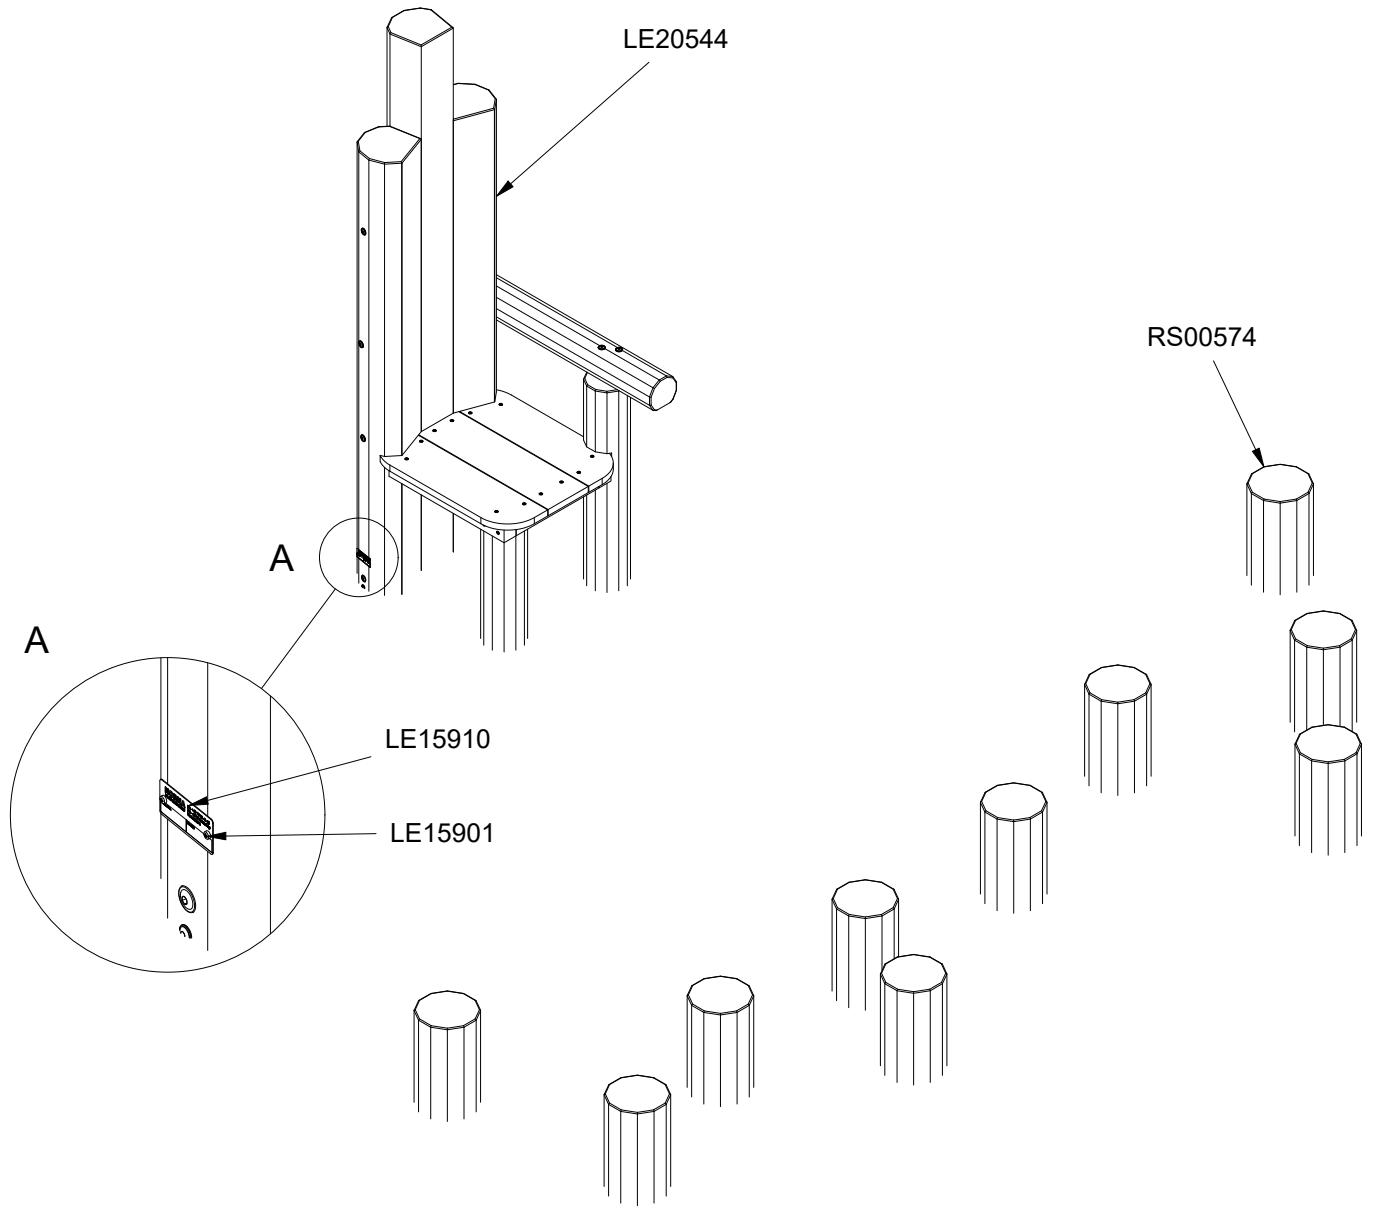

LE20544U
LE20544

2

2h

53 m³

6,4x5,5x1,7 m

~321 kg

Ø16-18x200 cm

35 kg

Parts List	
QTY	PART NO
1	RS00570
10	RS00574

Parts List	
QTY	PART NO
1	RS00570
10	RS00574
2	LE15901
1	LE15910