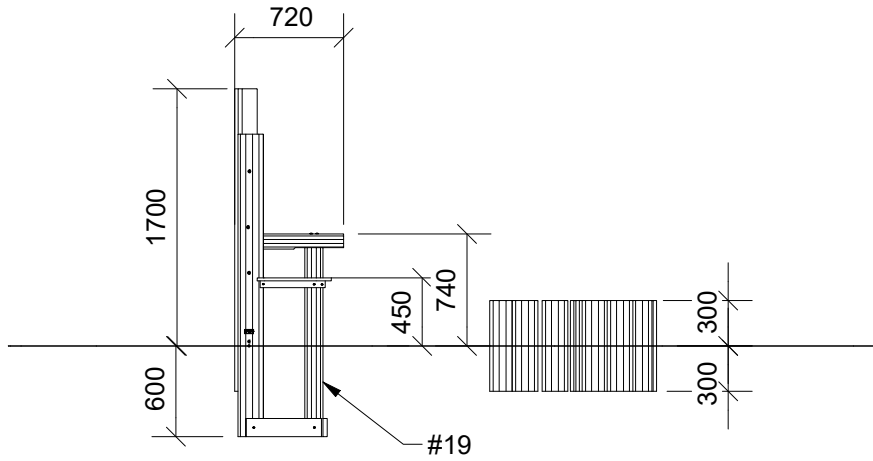

LE20544U
LE20544

2

2h

53 m³

6,4x5,5x1,7 m

~321 kg

Ø16-18x200 cm

35 kg

Parts List	
QTY	PART NO
1	RS00570
10	RS00574

Parts List	
QTY	PART NO
1	RS00570
10	RS00574
2	LE15901
1	LE15910