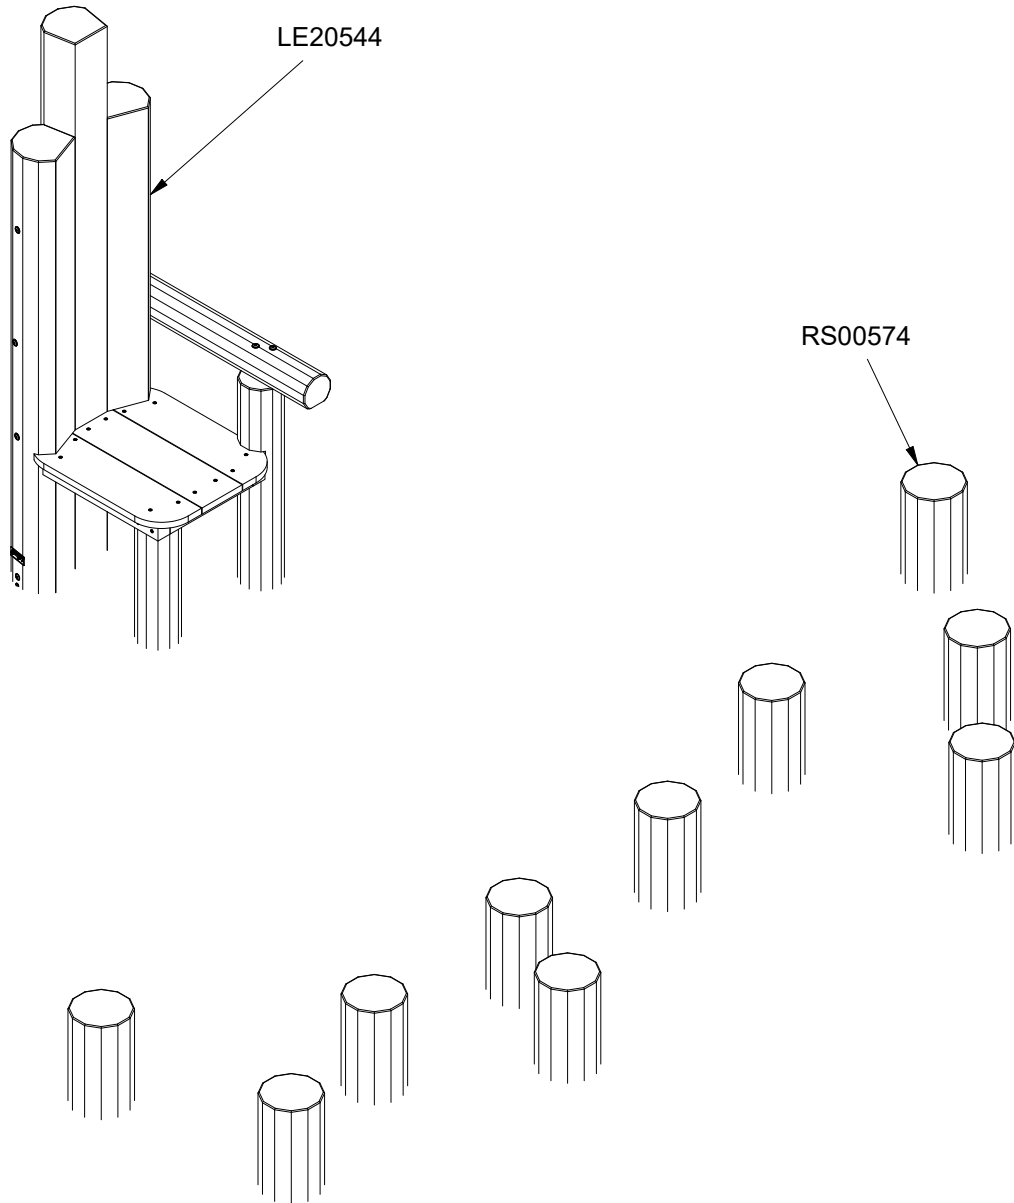

LE20544U
LE20544

2

2h

53 m³

6,4x5,5x1,7 m

~321 kg

Ø16-18x200 cm

35 kg

Parts List	
QTY	PART NO
1	RS00570
10	RS00574

Parts List	
QTY	PART NO
1	RS00570
10	RS00574
2	LE15901
1	LE15910