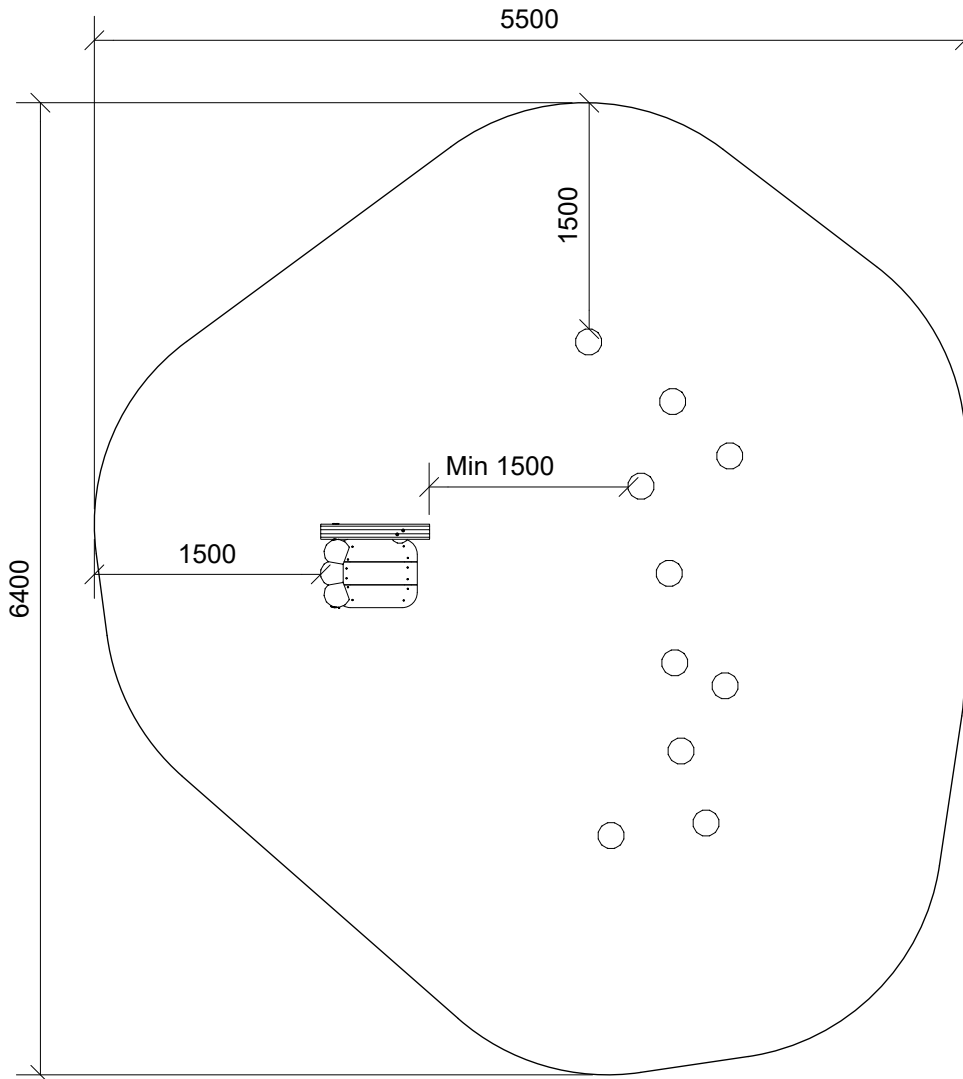

LE20544U
LE20544

2

2h

53 m³

6,4x5,5x1,7 m

~321 kg

Ø16-18x200 cm

35 kg

Parts List	
QTY	PART NO
1	RS00570
10	RS00574

Parts List	
QTY	PART NO
1	RS00570
10	RS00574
2	LE15901
1	LE15910