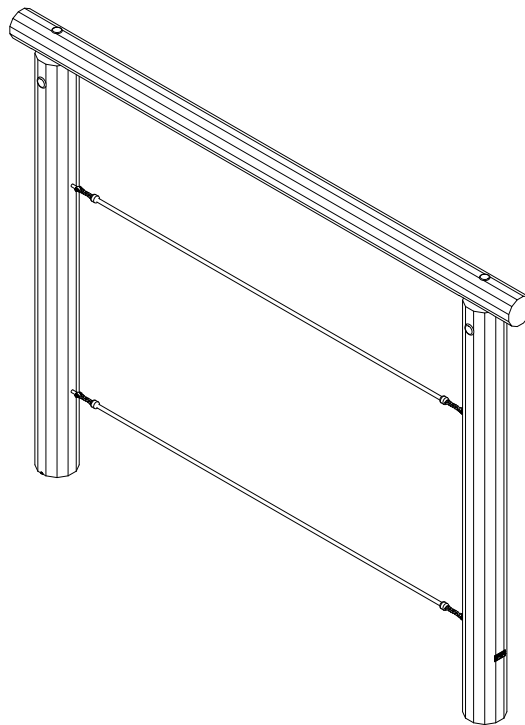

LE20516U
LE20516

1/5

LE20516U
LE20516

4,5h

2

16 m³

5,8 x 3,2 x 2,1 m

~155 kg

Parts List		
QTY	PART NO	DESCRIP.
1	D11536	Ø160-180x2800mm, assembled
1	D11537	Ø160-180x2800mm, assembled
1	RS00337	Ø120-140x2800mm
2	TV00019	Taifun 200-220cm

(1 : 50)

Parts List		
QTY	PART NO	DESCRIP.
1	LE12110	Spanner
4	LE13100	Shackle
2	LE15254	M16x250mm
2	LE15901	3x16, PH
1	LE15910	Name tag
2	LE16100	M16 nut
4	LE16152	M16 - Ø30 mm
4	LE16502	Spacer 6mm
2	LE16556	Ø42/38mm
2	LE16558	Ø48/44,5mm
2	TV00019	Taifun 200-220cm
1	LE16599	Sealtite 970 1,5ml