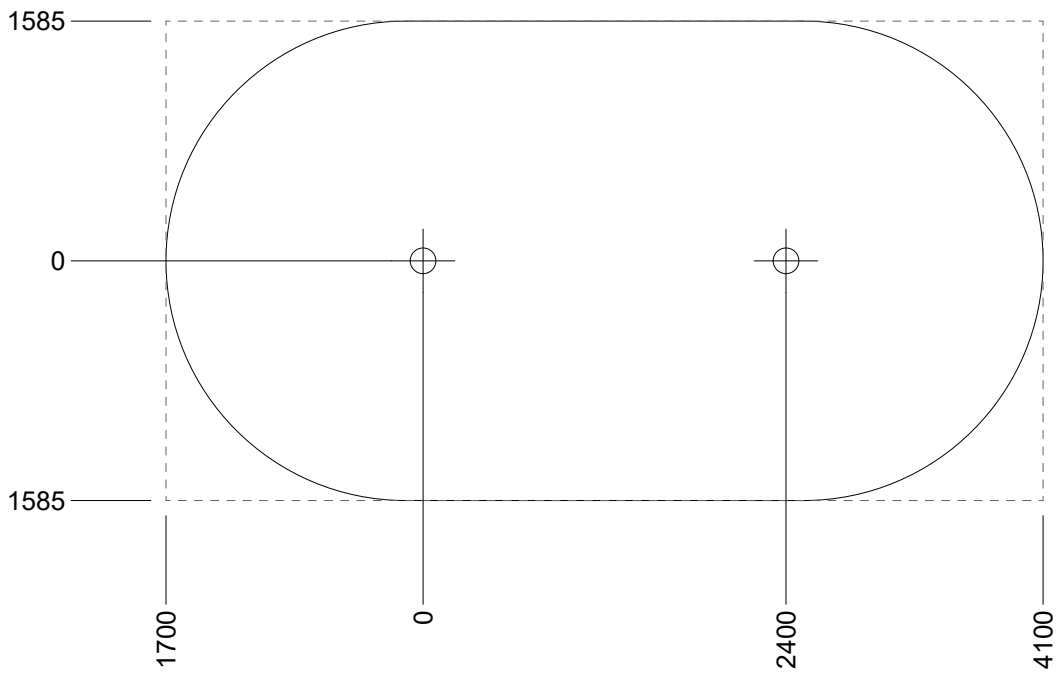

LE20516U
LE20516

1/5

LE20516U
LE20516

4,5h

2

16 m³

5,8 x 3,2 x 2,1 m

~155 kg

Parts List		
QTY	PART NO	DESCRIP.
1	D11536	Ø160-180x2800mm, assembled
1	D11537	Ø160-180x2800mm, assembled
1	RS00337	Ø120-140x2800mm
2	TV00019	Taifun 200-220cm

(1 : 50)

Parts List		
QTY	PART NO	DESCRIP.
1	LE12110	Spanner
4	LE13100	Shackle
2	LE15254	M16x250mm
2	LE15901	3x16, PH
1	LE15910	Name tag
2	LE16100	M16 nut
4	LE16152	M16 - Ø30 mm
4	LE16502	Spacer 6mm
2	LE16556	Ø42/38mm
2	LE16558	Ø48/44,5mm
2	TV00019	Taifun 200-220cm
1	LE16599	Sealtite 970 1,5ml