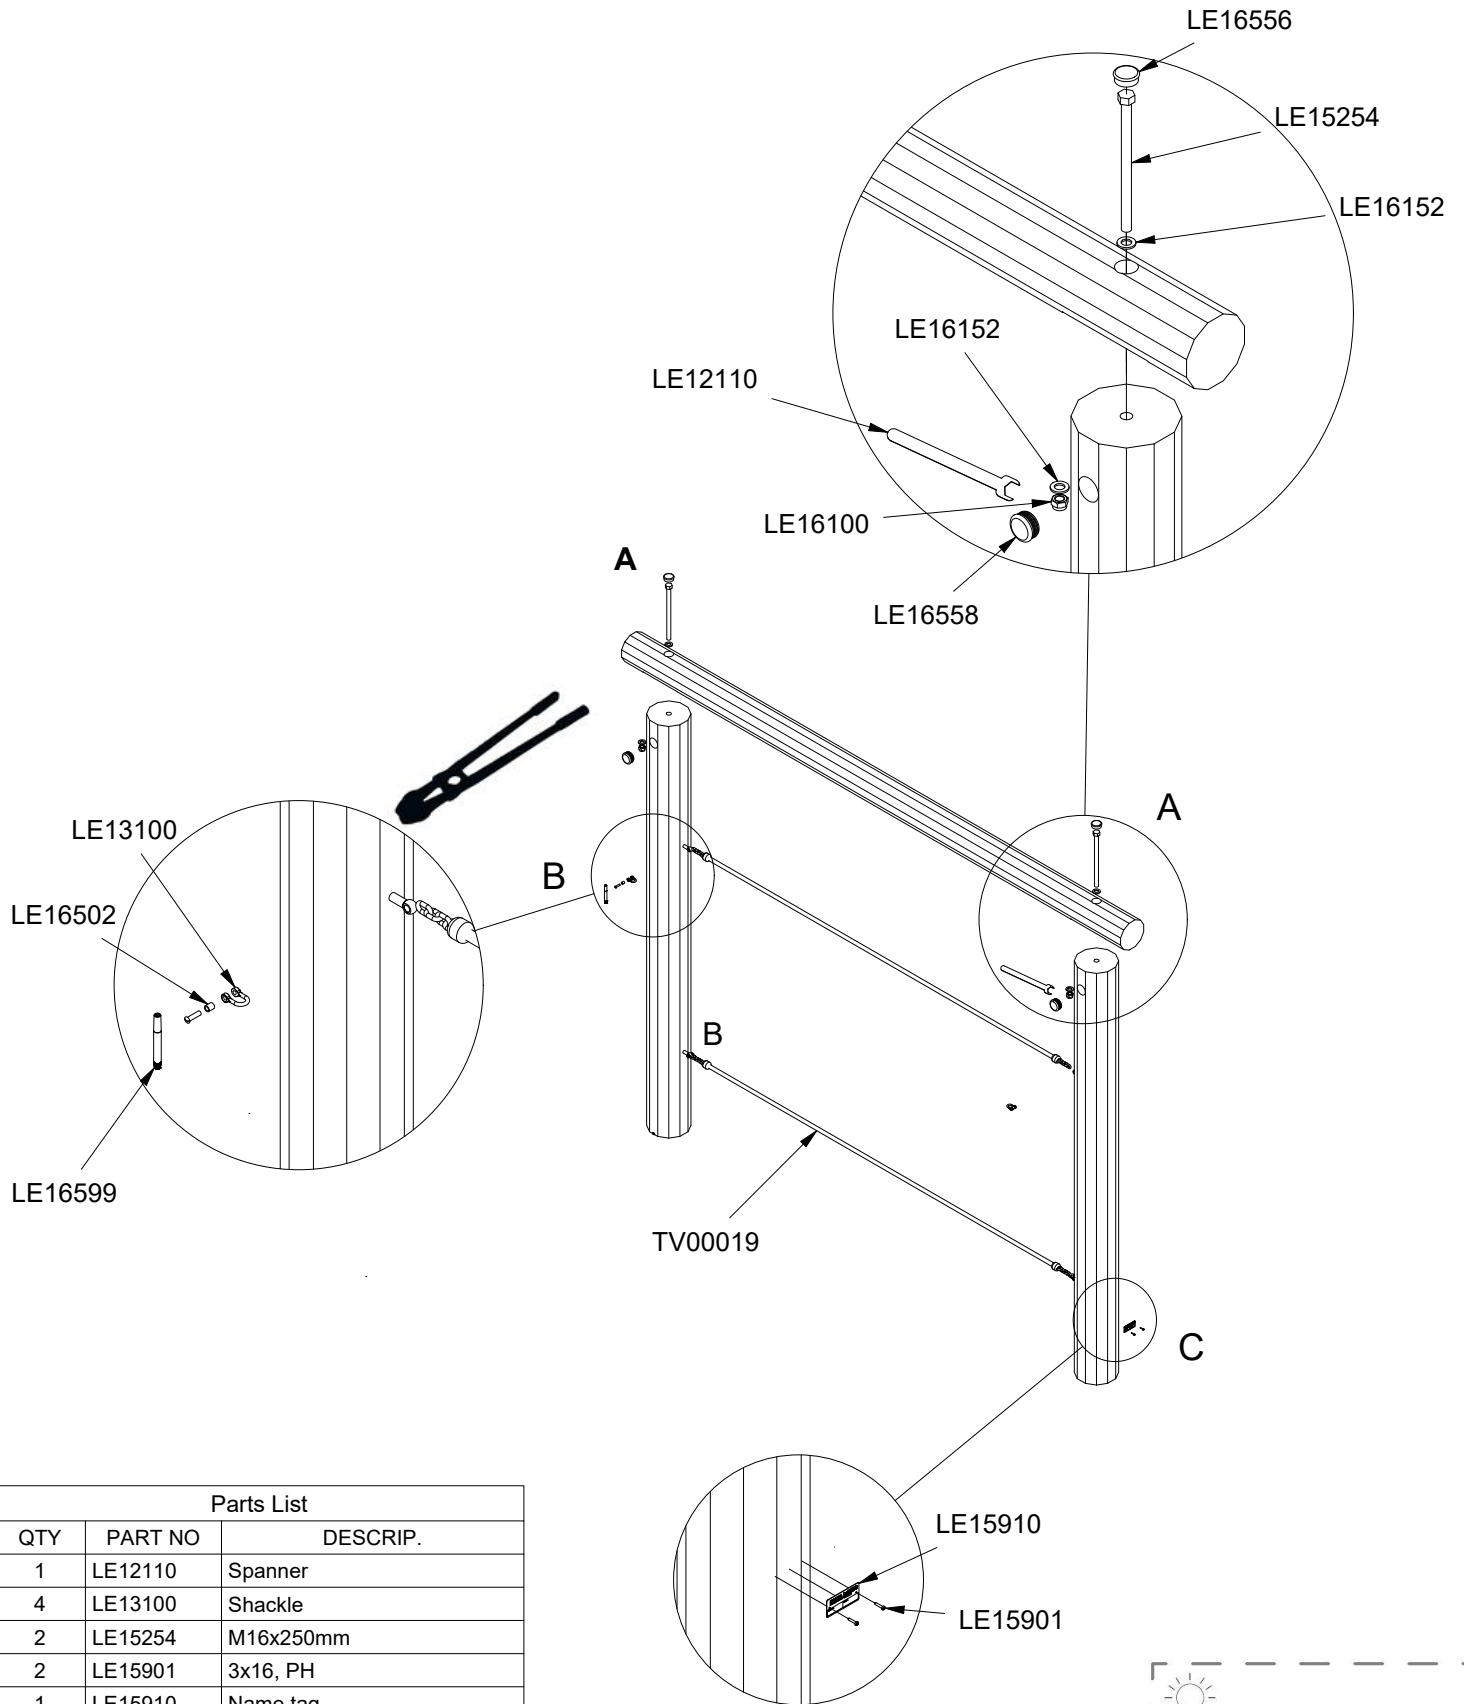

LE20516U
LE20516

1/5

LE20516U
LE20516

4,5h

2

16 m³

5,8 x 3,2 x 2,1 m

~155 kg

Parts List		
QTY	PART NO	DESCRIP.
1	D11536	Ø160-180x2800mm, assembled
1	D11537	Ø160-180x2800mm, assembled
1	RS00337	Ø120-140x2800mm
2	TV00019	Taifun 200-220cm

(1 : 50)

Parts List		
QTY	PART NO	DESCRIP.
1	LE12110	Spanner
4	LE13100	Shackle
2	LE15254	M16x250mm
2	LE15901	3x16, PH
1	LE15910	Name tag
2	LE16100	M16 nut
4	LE16152	M16 - Ø30 mm
4	LE16502	Spacer 6mm
2	LE16556	Ø42/38mm
2	LE16558	Ø48/44,5mm
2	TV00019	Taifun 200-220cm
1	LE16599	Sealtite 970 1,5ml