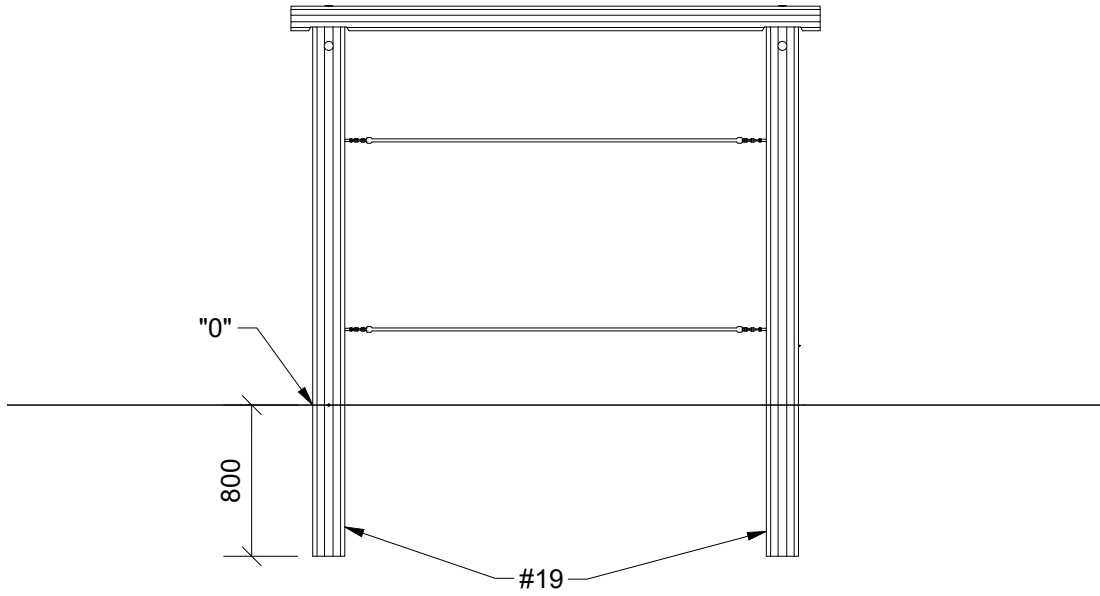

LE20516U
LE20516

1/5

LE20516U
LE20516

4,5h

2

16 m³

5,8 x 3,2 x 2,1 m

~155 kg

Parts List		
QTY	PART NO	DESCRIP.
1	D11536	Ø160-180x2800mm, assembled
1	D11537	Ø160-180x2800mm, assembled
1	RS00337	Ø120-140x2800mm
2	TV00019	Taifun 200-220cm

(1 : 50)

Parts List		
QTY	PART NO	DESCRIP.
1	LE12110	Spanner
4	LE13100	Shackle
2	LE15254	M16x250mm
2	LE15901	3x16, PH
1	LE15910	Name tag
2	LE16100	M16 nut
4	LE16152	M16 - Ø30 mm
4	LE16502	Spacer 6mm
2	LE16556	Ø42/38mm
2	LE16558	Ø48/44,5mm
2	TV00019	Taifun 200-220cm
1	LE16599	Sealtite 970 1,5ml