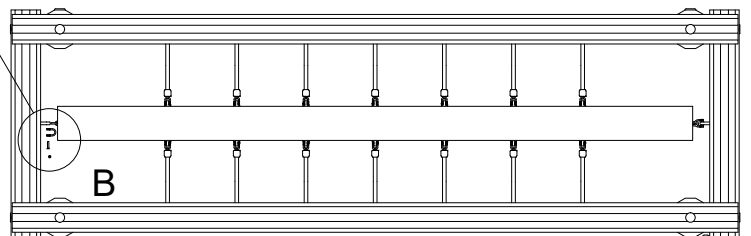

~0,15 m³

Ø12/14 x 320 cm

50 kg

Parts List		
QTY	PART NO	DESCRIP.
2	D12210	Ø6/18
2	D12211	Ø6/18
2	D12212	Ø12/14
2	D12213	Ø12/14
2	LE13107	Shackle
1	LE26058	Taifun

LE20924U
LE20924

Parts List		
QTY	PART NO	DESCRIP.
2	D12210	Ø6/18
2	D12211	Ø6/18
2	D12212	Ø12/14
2	D12213	Ø12/14
1	LE12110	Spanner
8	LE15254	M16x250mm
8	LE16100	M16 nut
16	LE16152	M16 - Ø30 mm
12	LE16556	Ø42/38mm
4	LE16558	Ø48/44,5mm