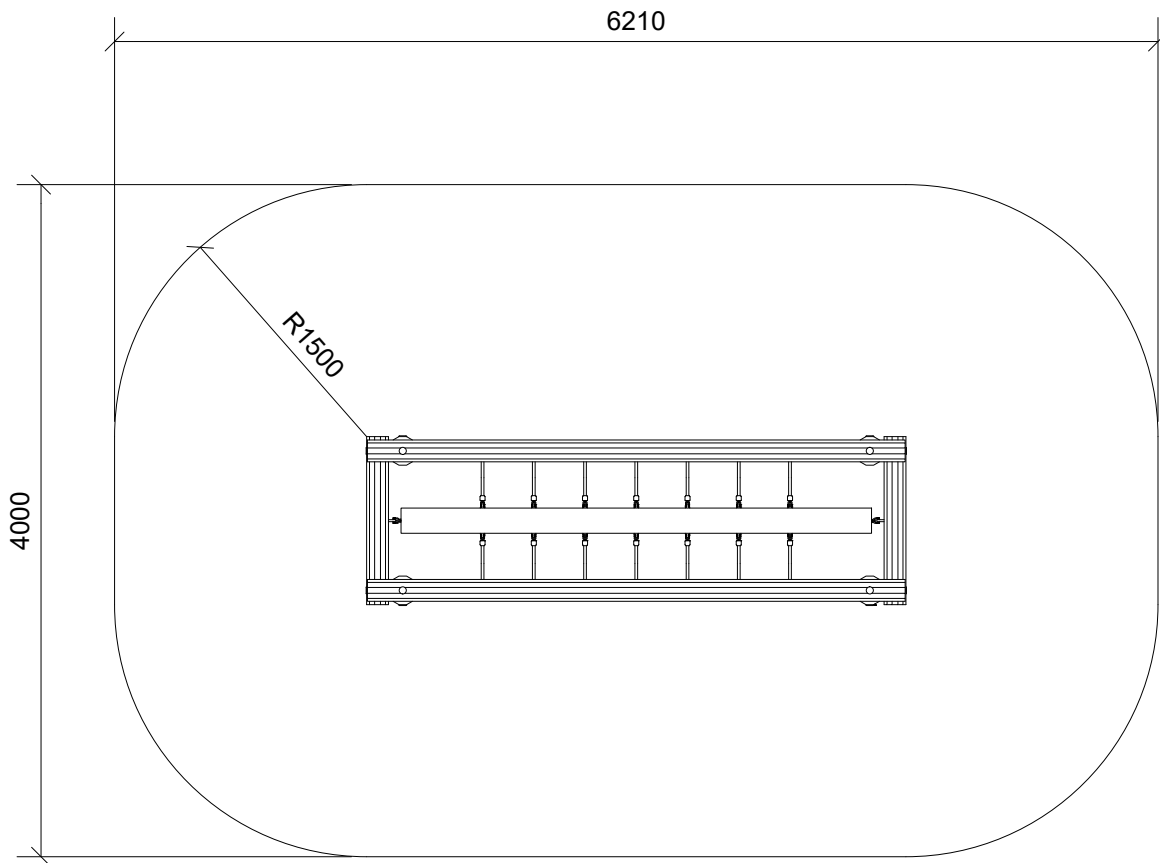

LE20924U
LE20924

1/6

LE20924U
LE20924

2

6h

23 m²

6,2 x 4 x 1,66 m

~372 kg

~0,15 m³

Ø12/14 x 320 cm

50 kg

Parts List		
QTY	PART NO	DESCRIP.
2	D12210	Ø6/18
2	D12211	Ø6/18
2	D12212	Ø12/14
2	D12213	Ø12/14
2	LE13107	Shackle
1	LE26058	Taifun

LE20924U
LE20924

Parts List		
QTY	PART NO	DESCRIP.
2	D12210	Ø6/18
2	D12211	Ø6/18
2	D12212	Ø12/14
2	D12213	Ø12/14
1	LE12110	Spanner
8	LE15254	M16x250mm
8	LE16100	M16 nut
16	LE16152	M16 - Ø30 mm
12	LE16556	Ø42/38mm
4	LE16558	Ø48/44,5mm

Parts List		
QTY	PART NO	DESCRIP.
18	LE13100	Shackle
2	LE13107	Shackle
18	LE16502	Spacer 6mm
2	LE16599	Sealtite 970 1,5ml
1	LE26058	Taifun