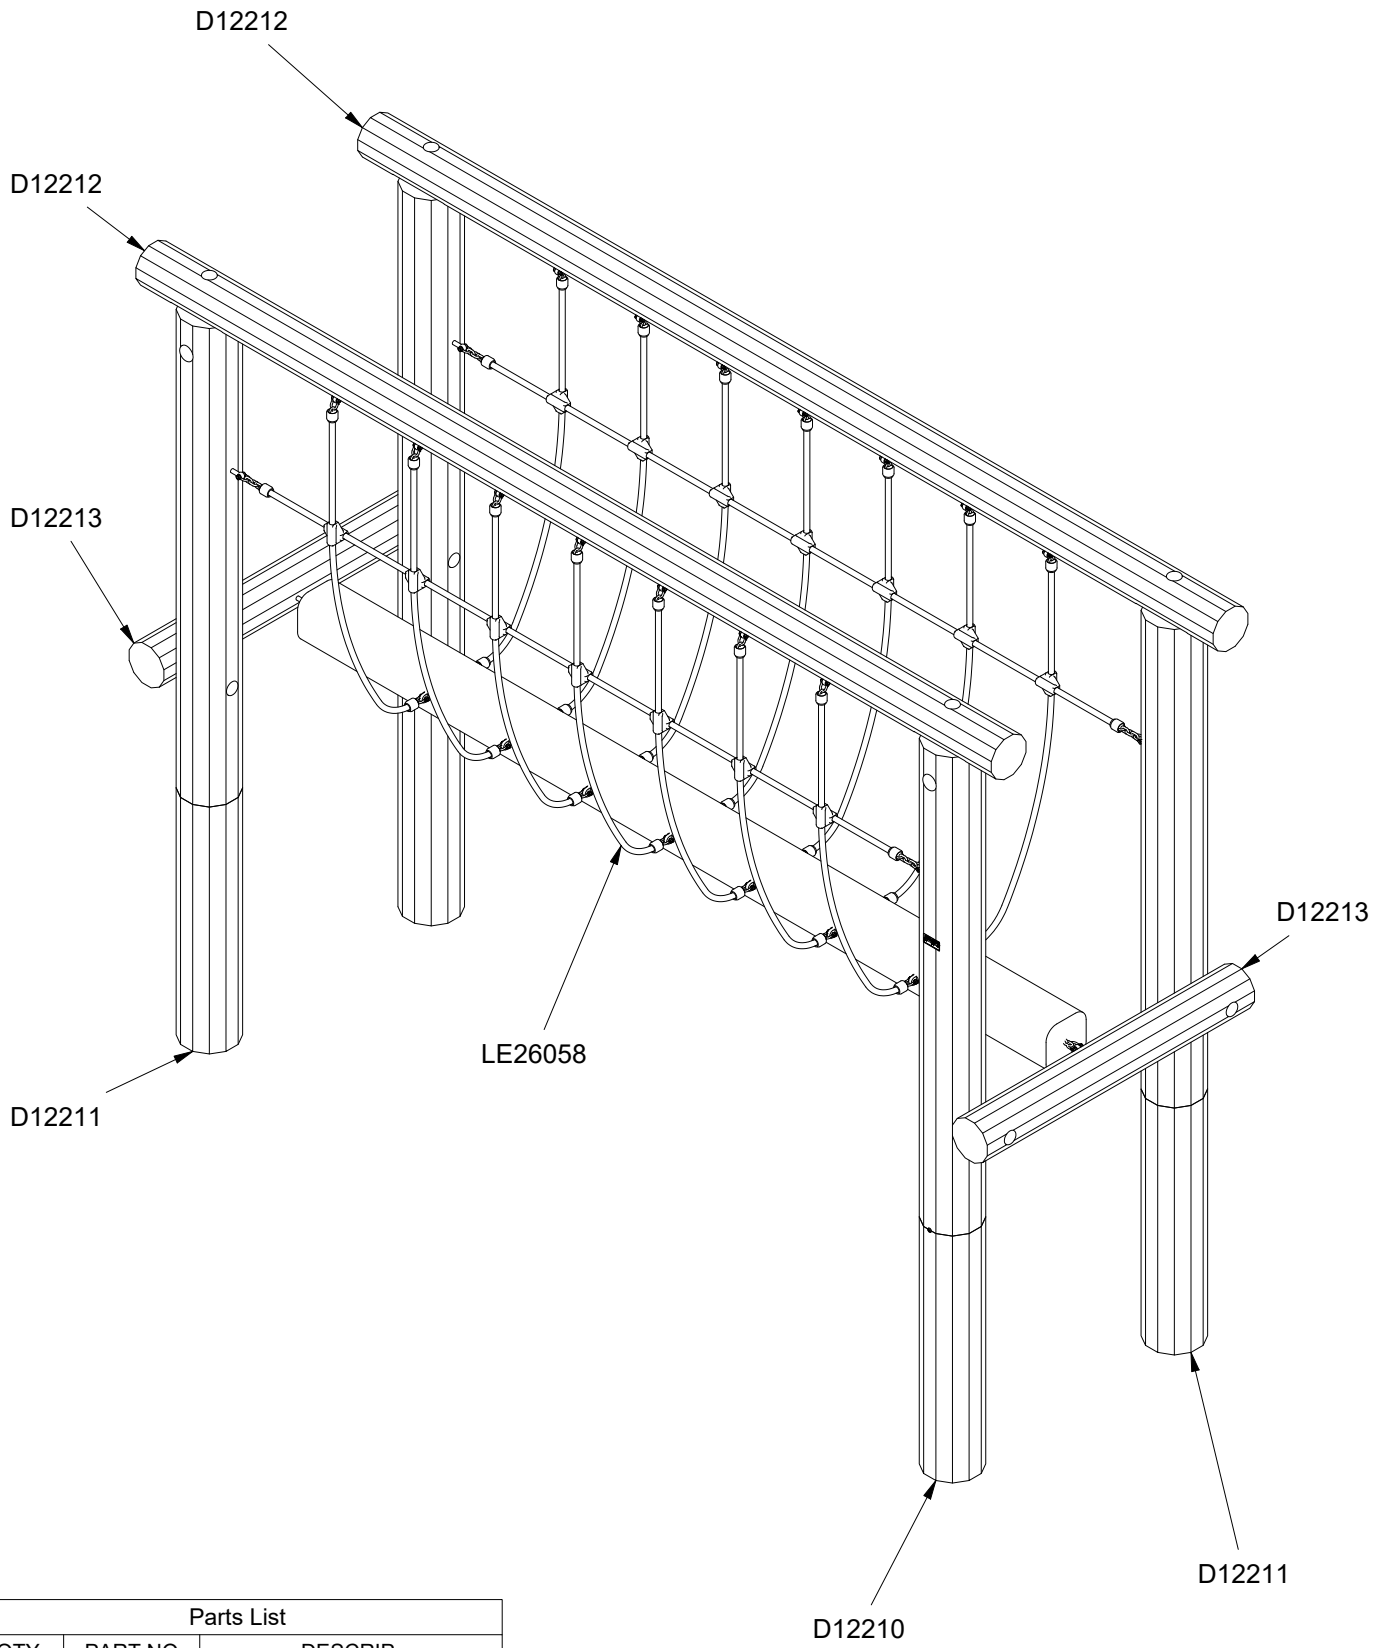

LE20924U
LE20924

1/6

LE20924U
LE20924

2

6h

23 m²

6,2 x 4 x 1,66 m

~372 kg

~0,15 m³

Ø12/14 x 320 cm

50 kg

Parts List		
QTY	PART NO	DESCRIP.
2	D12210	Ø6/18
2	D12211	Ø6/18
2	D12212	Ø12/14
2	D12213	Ø12/14
2	LE13107	Shackle
1	LE26058	Taifun

LE20924U
LE20924

Parts List		
QTY	PART NO	DESCRIP.
2	D12210	Ø6/18
2	D12211	Ø6/18
2	D12212	Ø12/14
2	D12213	Ø12/14
1	LE12110	Spanner
8	LE15254	M16x250mm
8	LE16100	M16 nut
16	LE16152	M16 - Ø30 mm
12	LE16556	Ø42/38mm
4	LE16558	Ø48/44,5mm

Parts List		
QTY	PART NO	DESCRIP.
18	LE13100	Shackle
2	LE13107	Shackle
18	LE16502	Spacer 6mm
2	LE16599	Sealtite 970 1,5ml
1	LE26058	Taifun