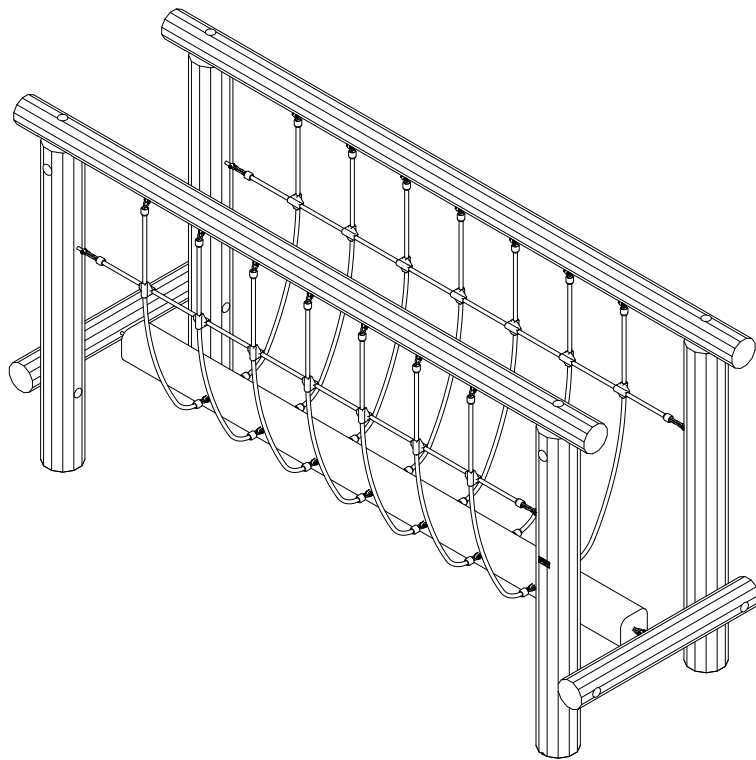

LE20924U
LE20924

1/6

LE20924U
LE20924

2

6h

23 m²

6,2 x 4 x 1,66 m

~372 kg

~0,15 m³

Ø12/14 x 320 cm

50 kg

Parts List		
QTY	PART NO	DESCRIP.
2	D12210	Ø6/18
2	D12211	Ø6/18
2	D12212	Ø12/14
2	D12213	Ø12/14
2	LE13107	Shackle
1	LE26058	Taifun

LE20924U
LE20924

Parts List		
QTY	PART NO	DESCRIP.
2	D12210	Ø6/18
2	D12211	Ø6/18
2	D12212	Ø12/14
2	D12213	Ø12/14
1	LE12110	Spanner
8	LE15254	M16x250mm
8	LE16100	M16 nut
16	LE16152	M16 - Ø30 mm
12	LE16556	Ø42/38mm
4	LE16558	Ø48/44,5mm