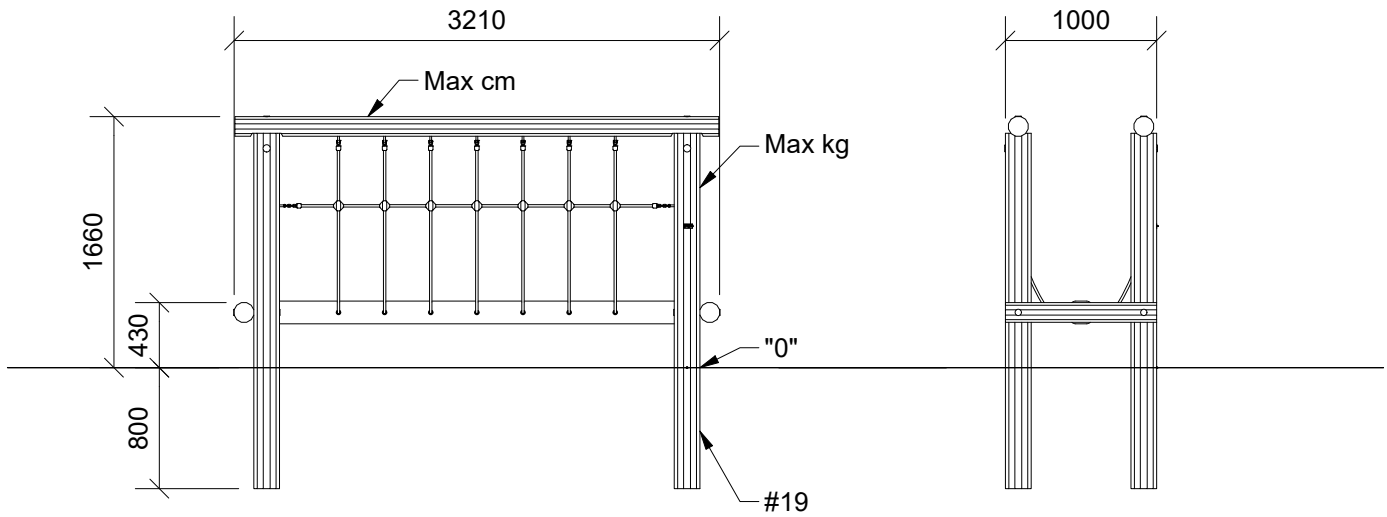

LE20924U
LE20924

1/6

LE20924U
LE20924

2

6h

23 m²

6,2 x 4 x 1,66 m

~372 kg

~0,15 m³

Ø12/14 x 320 cm

50 kg

Parts List		
QTY	PART NO	DESCRIP.
2	D12210	Ø6/18
2	D12211	Ø6/18
2	D12212	Ø12/14
2	D12213	Ø12/14
2	LE13107	Shackle
1	LE26058	Taifun

LE20924U
LE20924

Parts List		
QTY	PART NO	DESCRIP.
2	D12210	Ø6/18
2	D12211	Ø6/18
2	D12212	Ø12/14
2	D12213	Ø12/14
1	LE12110	Spanner
8	LE15254	M16x250mm
8	LE16100	M16 nut
16	LE16152	M16 - Ø30 mm
12	LE16556	Ø42/38mm
4	LE16558	Ø48/44,5mm