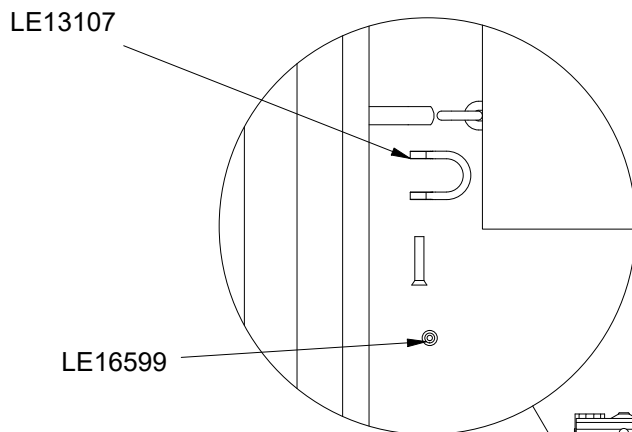

~0,15 m³

Ø12/14 x 320 cm

50 kg

Parts List		
QTY	PART NO	DESCRIP.
2	D12210	Ø6/18
2	D12211	Ø6/18
2	D12212	Ø12/14
2	D12213	Ø12/14
2	LE13107	Shackle
1	LE26058	Taifun

LE20924U
LE20924

Parts List		
QTY	PART NO	DESCRIP.
2	D12210	Ø6/18
2	D12211	Ø6/18
2	D12212	Ø12/14
2	D12213	Ø12/14
1	LE12110	Spanner
8	LE15254	M16x250mm
8	LE16100	M16 nut
16	LE16152	M16 - Ø30 mm
12	LE16556	Ø42/38mm
4	LE16558	Ø48/44,5mm