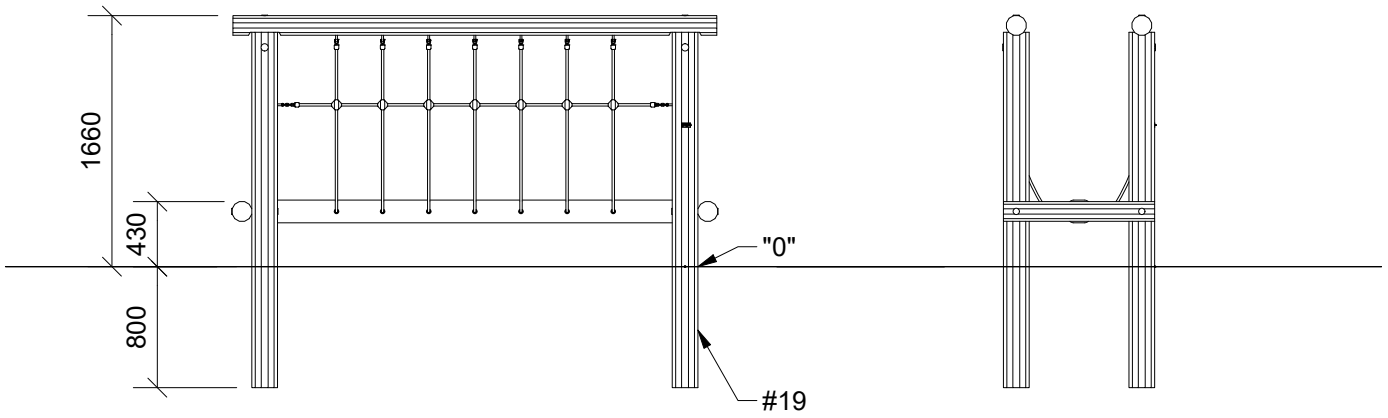

LE20924U
LE20924

1/6

LE20924U
LE20924

2

6h

23 m²

6,2 x 4 x 1,66 m

~372 kg

~0,15 m³

Ø12/14 x 320 cm

50 kg

Parts List		
QTY	PART NO	DESCRIP.
2	D12210	Ø6/18
2	D12211	Ø6/18
2	D12212	Ø12/14
2	D12213	Ø12/14
2	LE13107	Shackle
1	LE26058	Taifun

LE20924U
LE20924

Parts List		
QTY	PART NO	DESCRIP.
2	D12210	Ø6/18
2	D12211	Ø6/18
2	D12212	Ø12/14
2	D12213	Ø12/14
1	LE12110	Spanner
8	LE15254	M16x250mm
8	LE16100	M16 nut
16	LE16152	M16 - Ø30 mm
12	LE16556	Ø42/38mm
4	LE16558	Ø48/44,5mm