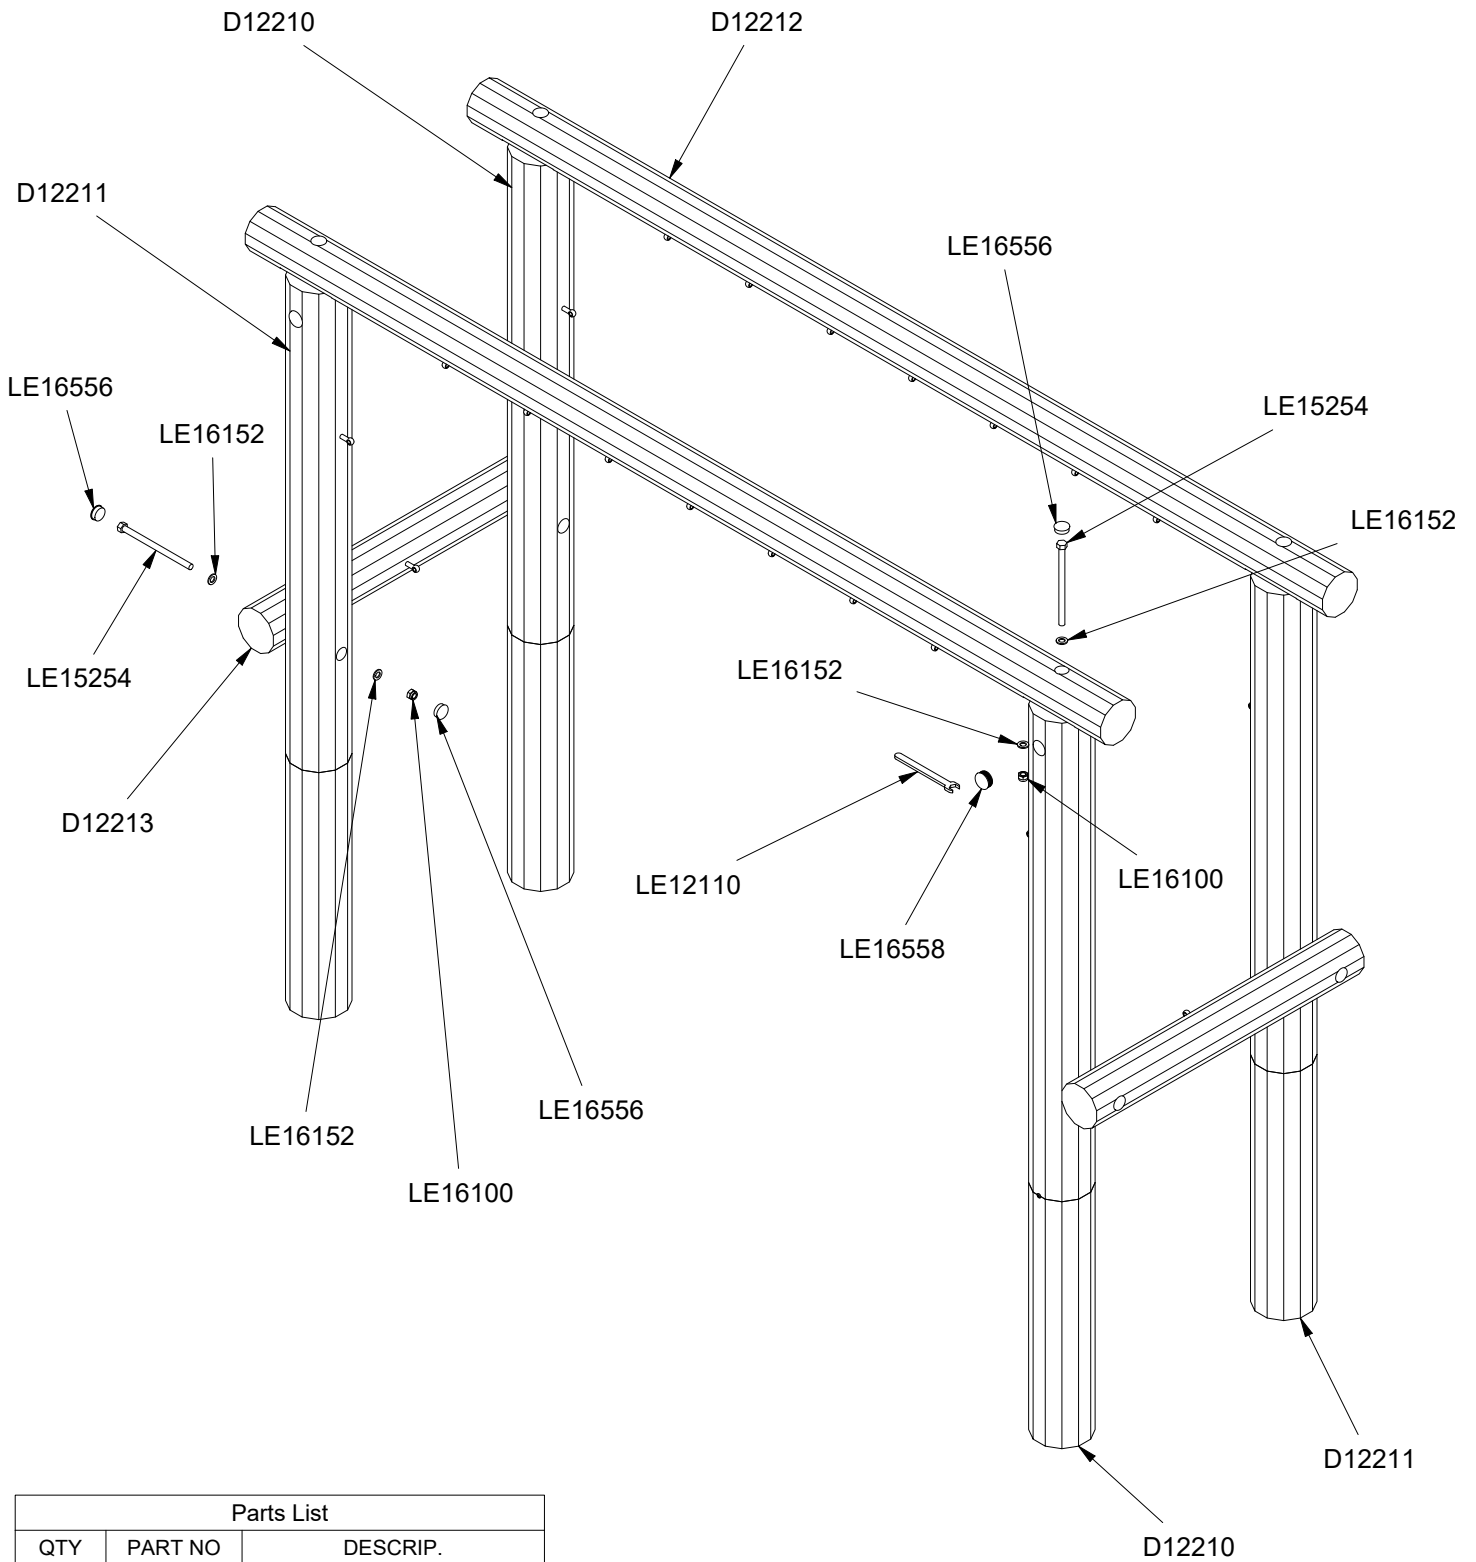

~0,15 m³

Ø12/14 x 320 cm

50 kg

Parts List		
QTY	PART NO	DESCRIP.
2	D12210	Ø6/18
2	D12211	Ø6/18
2	D12212	Ø12/14
2	D12213	Ø12/14
2	LE13107	Shackle
1	LE26058	Taifun

LE20924U
LE20924

Parts List		
QTY	PART NO	DESCRIP.
2	D12210	Ø6/18
2	D12211	Ø6/18
2	D12212	Ø12/14
2	D12213	Ø12/14
1	LE12110	Spanner
8	LE15254	M16x250mm
8	LE16100	M16 nut
16	LE16152	M16 - Ø30 mm
12	LE16556	Ø42/38mm
4	LE16558	Ø48/44,5mm