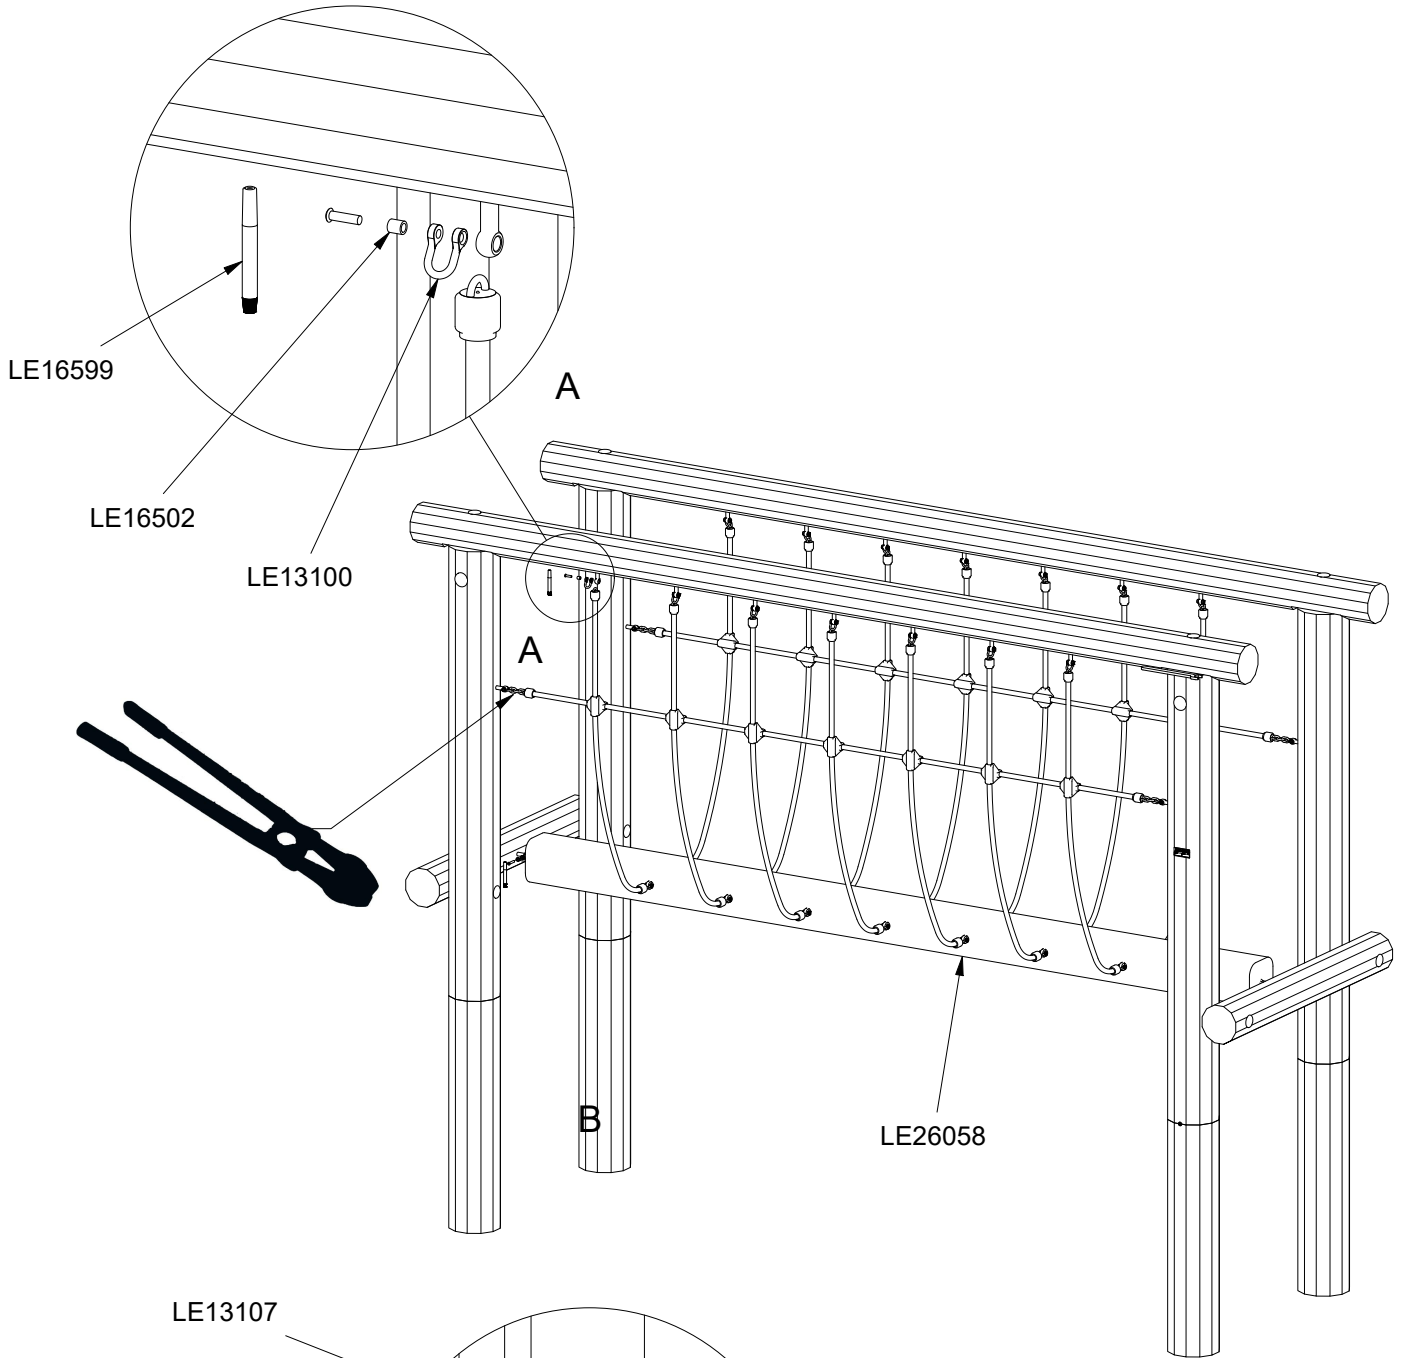

~0,15 m³

Ø12/14 x 320 cm

50 kg

Parts List		
QTY	PART NO	DESCRIP.
2	D12210	Ø6/18
2	D12211	Ø6/18
2	D12212	Ø12/14
2	D12213	Ø12/14
2	LE13107	Shackle
1	LE26058	Taifun

LE20924U
LE20924

Parts List		
QTY	PART NO	DESCRIP.
2	D12210	Ø6/18
2	D12211	Ø6/18
2	D12212	Ø12/14
2	D12213	Ø12/14
1	LE12110	Spanner
8	LE15254	M16x250mm
8	LE16100	M16 nut
16	LE16152	M16 - Ø30 mm
12	LE16556	Ø42/38mm
4	LE16558	Ø48/44,5mm

Parts List		
QTY	PART NO	DESCRIP.
18	LE13100	Shackle
2	LE13107	Shackle
18	LE16502	Spacer 6mm
2	LE16599	Sealtite 970 1,5ml
1	LE26058	Taifun