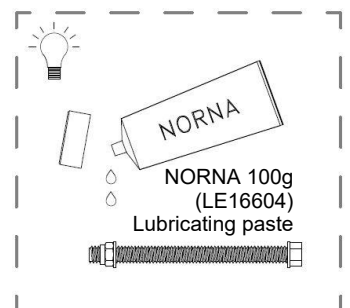

~0,15 m³

Ø12/14 x 320 cm

50 kg

Parts List		
QTY	PART NO	DESCRIP.
2	D12210	Ø6/18
2	D12211	Ø6/18
2	D12212	Ø12/14
2	D12213	Ø12/14
2	LE13107	Shackle
1	LE26058	Taifun

LE20924U
LE20924

Parts List		
QTY	PART NO	DESCRIP.
2	D12210	Ø6/18
2	D12211	Ø6/18
2	D12212	Ø12/14
2	D12213	Ø12/14
1	LE12110	Spanner
8	LE15254	M16x250mm
8	LE16100	M16 nut
16	LE16152	M16 - Ø30 mm
12	LE16556	Ø42/38mm
4	LE16558	Ø48/44,5mm