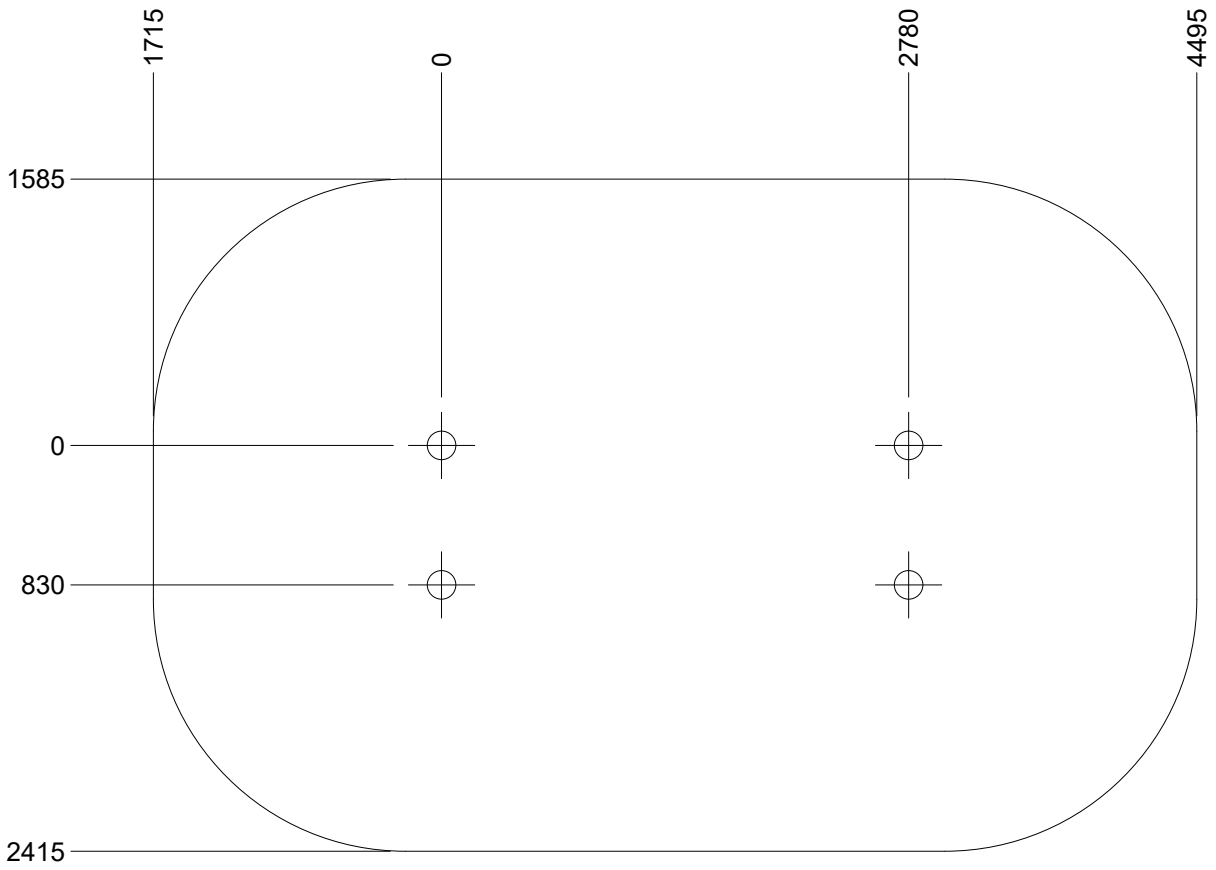

LE20924U
LE20924

1/6

LE20924U
LE20924

2

6h

23 m²

6,2 x 4 x 1,66 m

~372 kg

~0,15 m³

Ø12/14 x 320 cm

50 kg

Parts List		
QTY	PART NO	DESCRIP.
2	D12210	Ø6/18
2	D12211	Ø6/18
2	D12212	Ø12/14
2	D12213	Ø12/14
2	LE13107	Shackle
1	LE26058	Taifun

LE20924U
LE20924

Parts List		
QTY	PART NO	DESCRIP.
2	D12210	Ø6/18
2	D12211	Ø6/18
2	D12212	Ø12/14
2	D12213	Ø12/14
1	LE12110	Spanner
8	LE15254	M16x250mm
8	LE16100	M16 nut
16	LE16152	M16 - Ø30 mm
12	LE16556	Ø42/38mm
4	LE16558	Ø48/44,5mm