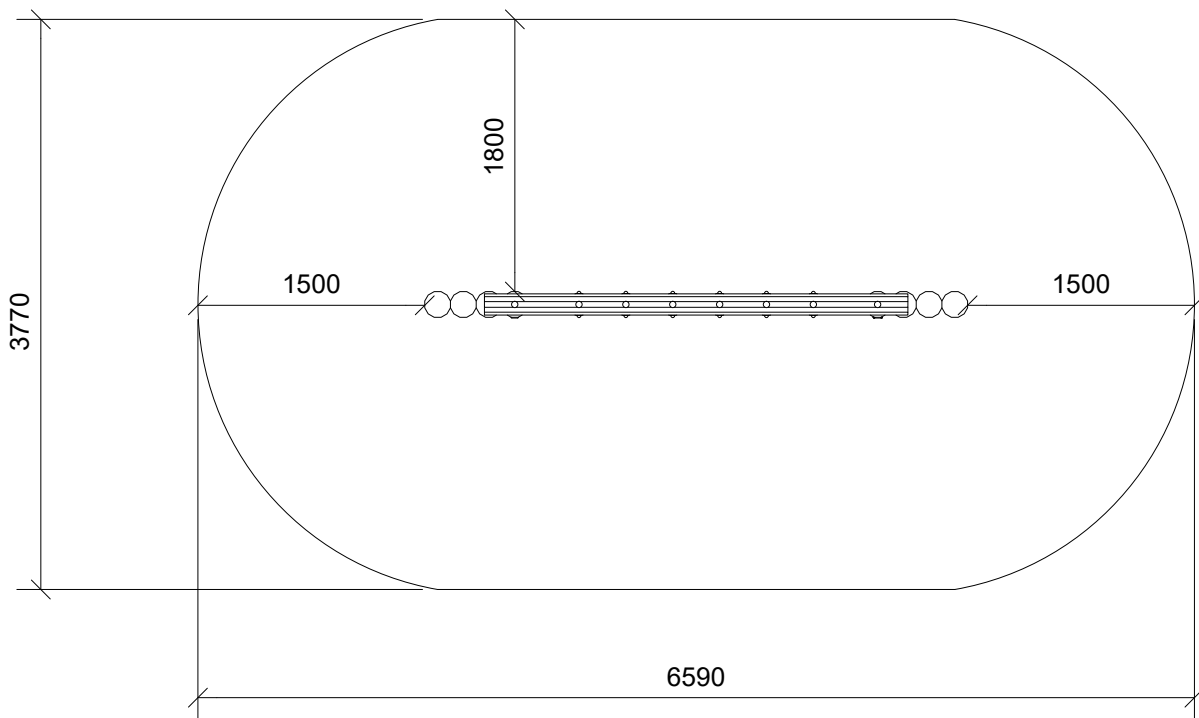

LE20944U  
LE20944

1/5

( 1 : 50 )

( 1 : 50 )

2

4,5h

22 m<sup>2</sup>

6,6 x 3,8 x 2,1 m

~298 kg

~0,28 m<sup>3</sup>

280x30x20 cm

50 kg

Parts List

QTY	PART NO	DESCRIP.
1	D11522	280x30x20cm, assembled
2	RS00330	Ø16-18x280cm
2	RS00332	Ø16-18x90cm
2	RS00333	Ø16-18x100cm
2	RS00334	Ø16-18x110cm

( 1 : 50 )

Parts List		
QTY	PART NO	DESCRIP.
1	LE12110	Spanner
2	LE15254	M16x250mm
2	LE15901	3x16, PH
1	LE15910	Name tag
2	LE16100	M16 nut
4	LE16152	M16 - Ø30 mm
2	LE16556	Ø42/38mm
2	LE16558	Ø48/44,5mm