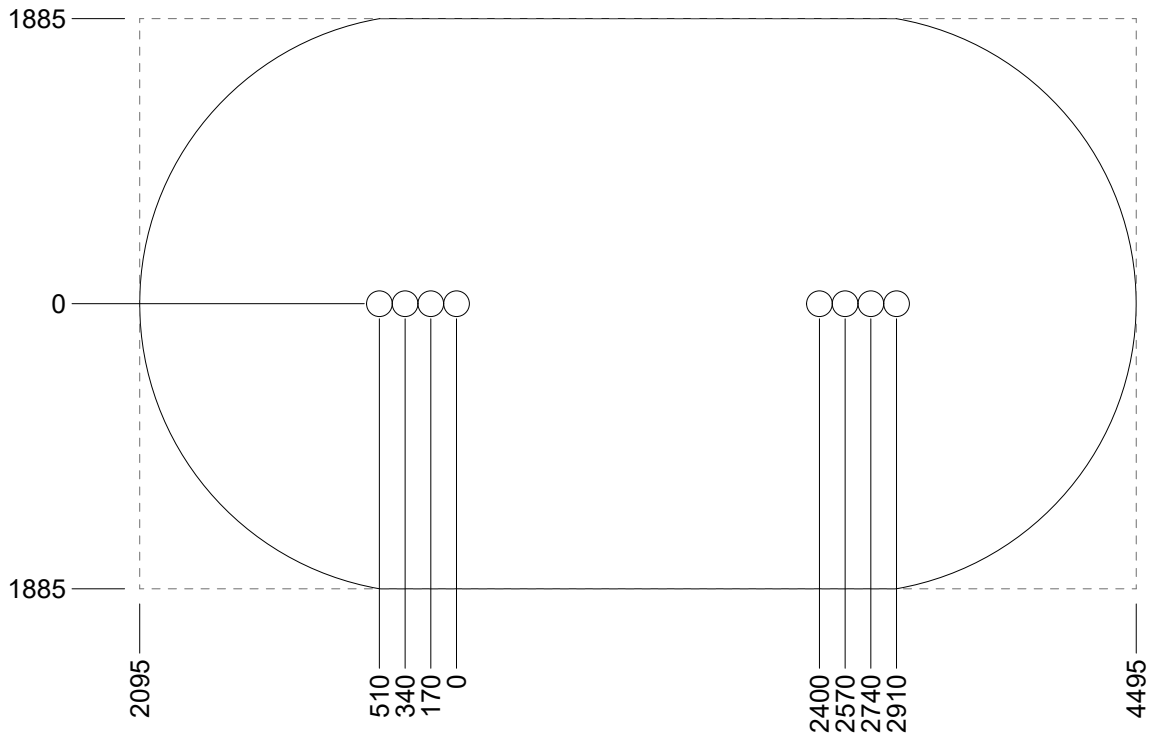

LE20944U  
LE20944

1/5

( 1 : 50 )

( 1 : 50 )

2

4,5h

22 m<sup>2</sup>

6,6 x 3,8 x 2,1 m

~298 kg

~0,28 m<sup>3</sup>

280x30x20 cm

50 kg

Parts List

QTY	PART NO	DESCRIP.
1	D11522	280x30x20cm, assembled
2	RS00330	Ø16-18x280cm
2	RS00332	Ø16-18x90cm
2	RS00333	Ø16-18x100cm
2	RS00334	Ø16-18x110cm

( 1 : 50 )

Parts List		
QTY	PART NO	DESCRIP.
1	LE12110	Spanner
2	LE15254	M16x250mm
2	LE15901	3x16, PH
1	LE15910	Name tag
2	LE16100	M16 nut
4	LE16152	M16 - Ø30 mm
2	LE16556	Ø42/38mm
2	LE16558	Ø48/44,5mm