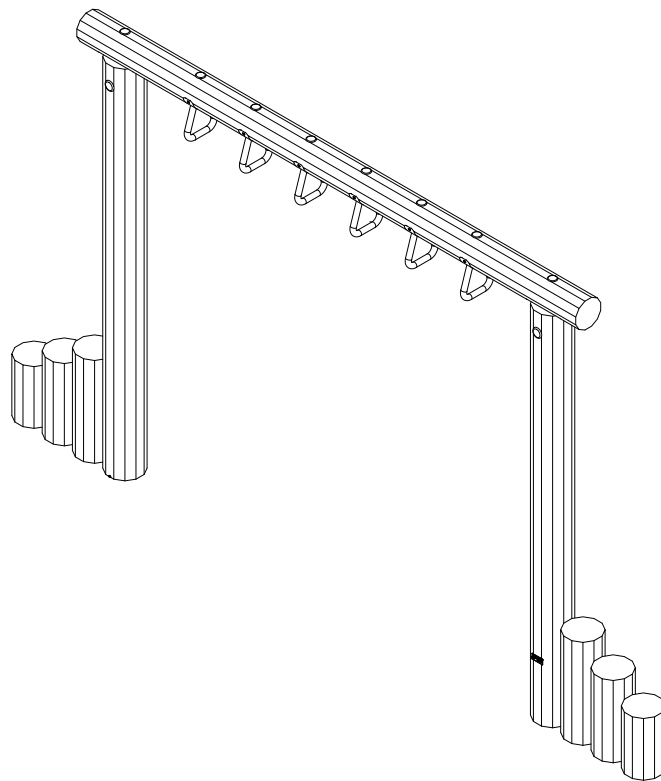

LE20944U  
LE20944

1/5

( 1 : 50 )

( 1 : 50 )

2

4,5h

22 m<sup>2</sup>

6,6 x 3,8 x 2,1 m

~298 kg

~0,28 m<sup>3</sup>

280x30x20 cm

50 kg

Parts List

QTY	PART NO	DESCRIP.
1	D11522	280x30x20cm, assembled
2	RS00330	Ø16-18x280cm
2	RS00332	Ø16-18x90cm
2	RS00333	Ø16-18x100cm
2	RS00334	Ø16-18x110cm

( 1 : 50 )

Parts List		
QTY	PART NO	DESCRIP.
1	LE12110	Spanner
2	LE15254	M16x250mm
2	LE15901	3x16, PH
1	LE15910	Name tag
2	LE16100	M16 nut
4	LE16152	M16 - Ø30 mm
2	LE16556	Ø42/38mm
2	LE16558	Ø48/44,5mm