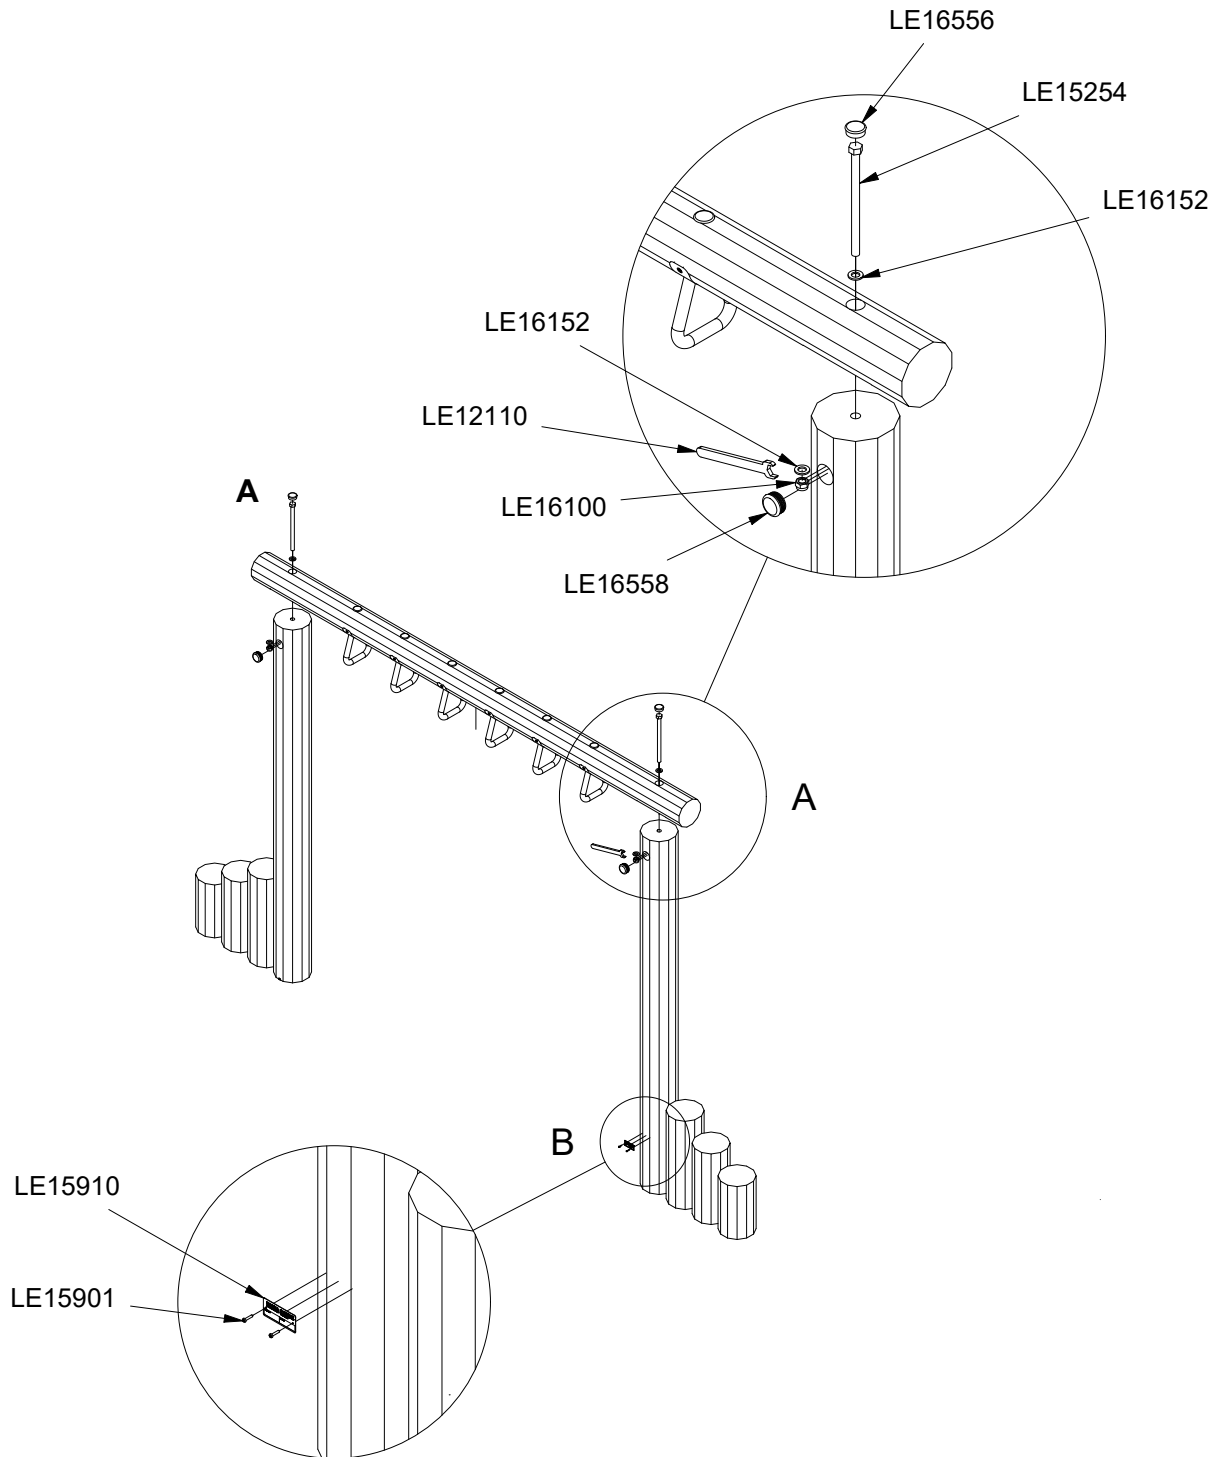

LE20944U  
LE20944

1/5

( 1 : 50 )

( 1 : 50 )

2

4,5h

22 m<sup>2</sup>

6,6 x 3,8 x 2,1 m

~298 kg

~0,28 m<sup>3</sup>

280x30x20 cm

50 kg

Parts List

QTY	PART NO	DESCRIP.
1	D11522	280x30x20cm, assembled
2	RS00330	Ø16-18x280cm
2	RS00332	Ø16-18x90cm
2	RS00333	Ø16-18x100cm
2	RS00334	Ø16-18x110cm

( 1 : 50 )

Parts List		
QTY	PART NO	DESCRIP.
1	LE12110	Spanner
2	LE15254	M16x250mm
2	LE15901	3x16, PH
1	LE15910	Name tag
2	LE16100	M16 nut
4	LE16152	M16 - Ø30 mm
2	LE16556	Ø42/38mm
2	LE16558	Ø48/44,5mm