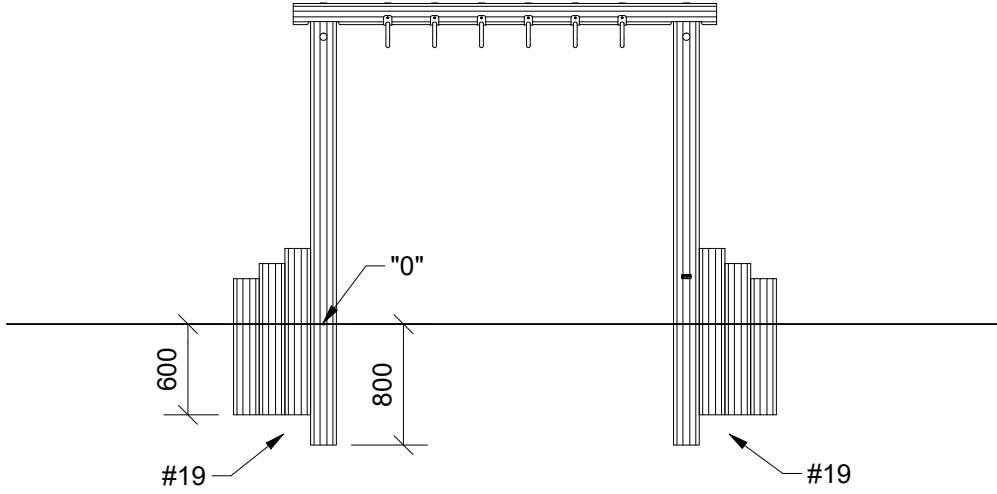

LE20944U  
LE20944

1/5

( 1 : 50 )

( 1 : 50 )

2

4,5h

22 m<sup>2</sup>

6,6 x 3,8 x 2,1 m

~298 kg

~0,28 m<sup>3</sup>

280x30x20 cm

50 kg

Parts List

QTY	PART NO	DESCRIP.
1	D11522	280x30x20cm, assembled
2	RS00330	Ø16-18x280cm
2	RS00332	Ø16-18x90cm
2	RS00333	Ø16-18x100cm
2	RS00334	Ø16-18x110cm

( 1 : 50 )

Parts List		
QTY	PART NO	DESCRIP.
1	LE12110	Spanner
2	LE15254	M16x250mm
2	LE15901	3x16, PH
1	LE15910	Name tag
2	LE16100	M16 nut
4	LE16152	M16 - Ø30 mm
2	LE16556	Ø42/38mm
2	LE16558	Ø48/44,5mm