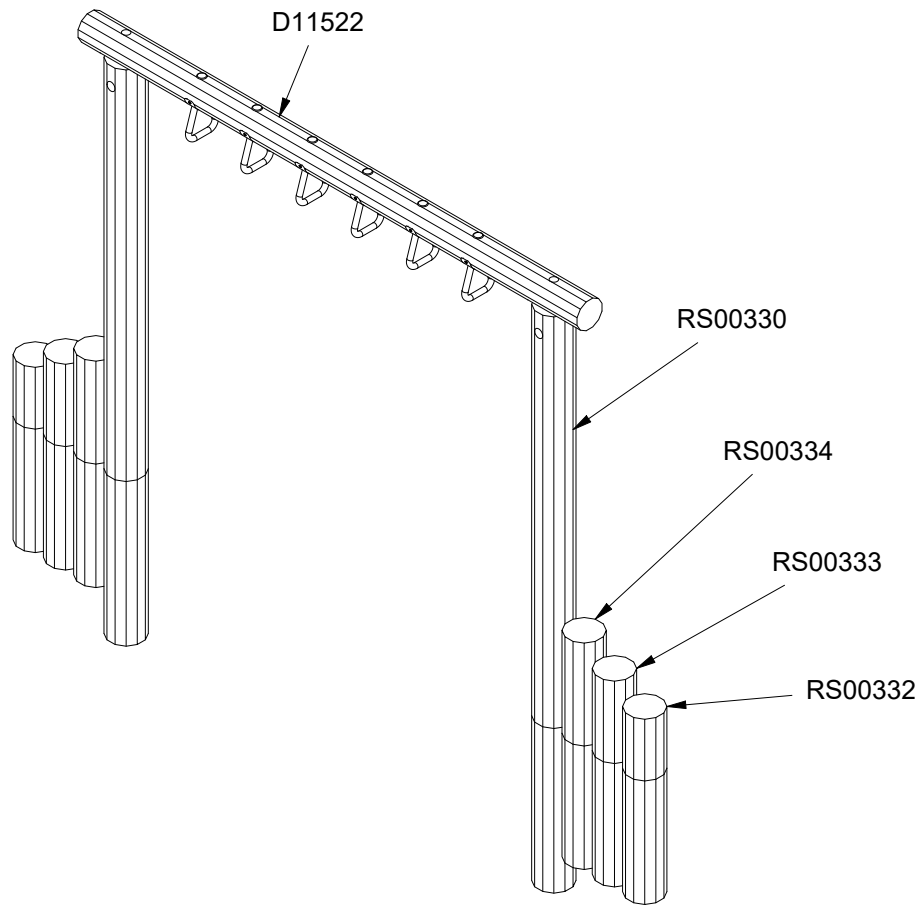

LE20944U  
LE20944

1/5

( 1 : 50 )

( 1 : 50 )

2

4,5h

22 m<sup>2</sup>

6,6 x 3,8 x 2,1 m

~298 kg

~0,28 m<sup>3</sup>

280x30x20 cm

50 kg

Parts List

QTY	PART NO	DESCRIP.
1	D11522	280x30x20cm, assembled
2	RS00330	Ø16-18x280cm
2	RS00332	Ø16-18x90cm
2	RS00333	Ø16-18x100cm
2	RS00334	Ø16-18x110cm

( 1 : 50 )

Parts List		
QTY	PART NO	DESCRIP.
1	LE12110	Spanner
2	LE15254	M16x250mm
2	LE15901	3x16, PH
1	LE15910	Name tag
2	LE16100	M16 nut
4	LE16152	M16 - Ø30 mm
2	LE16556	Ø42/38mm
2	LE16558	Ø48/44,5mm