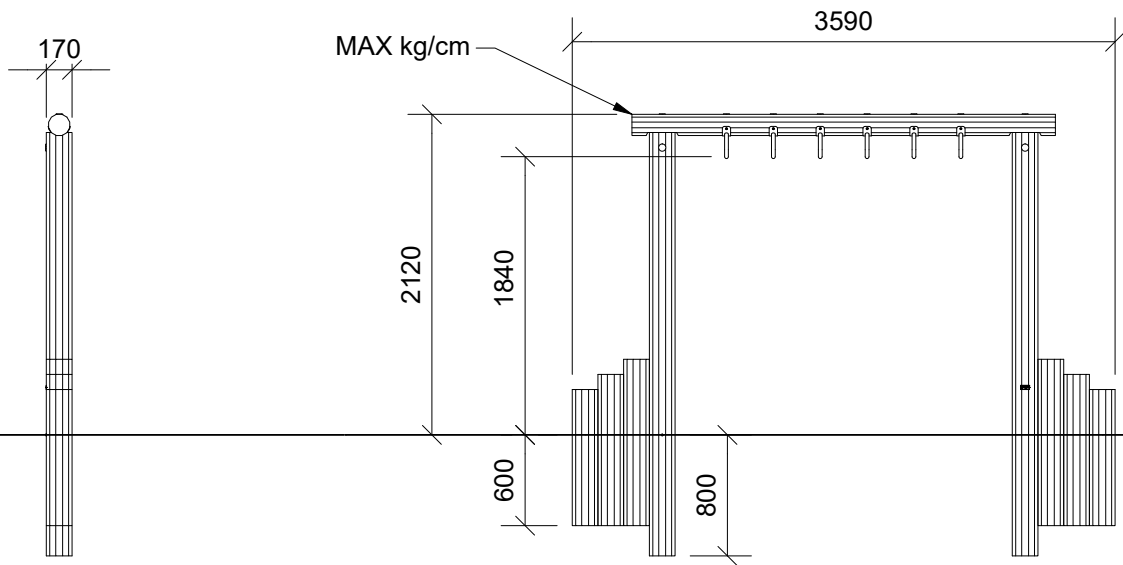

LE20944U  
LE20944

1/5

( 1 : 50 )

( 1 : 50 )

2

4,5h

22 m<sup>2</sup>

6,6 x 3,8 x 2,1 m

~298 kg

~0,28 m<sup>3</sup>

280x30x20 cm

50 kg

Parts List

QTY	PART NO	DESCRIP.
1	D11522	280x30x20cm, assembled
2	RS00330	Ø16-18x280cm
2	RS00332	Ø16-18x90cm
2	RS00333	Ø16-18x100cm
2	RS00334	Ø16-18x110cm

( 1 : 50 )

Parts List		
QTY	PART NO	DESCRIP.
1	LE12110	Spanner
2	LE15254	M16x250mm
2	LE15901	3x16, PH
1	LE15910	Name tag
2	LE16100	M16 nut
4	LE16152	M16 - Ø30 mm
2	LE16556	Ø42/38mm
2	LE16558	Ø48/44,5mm