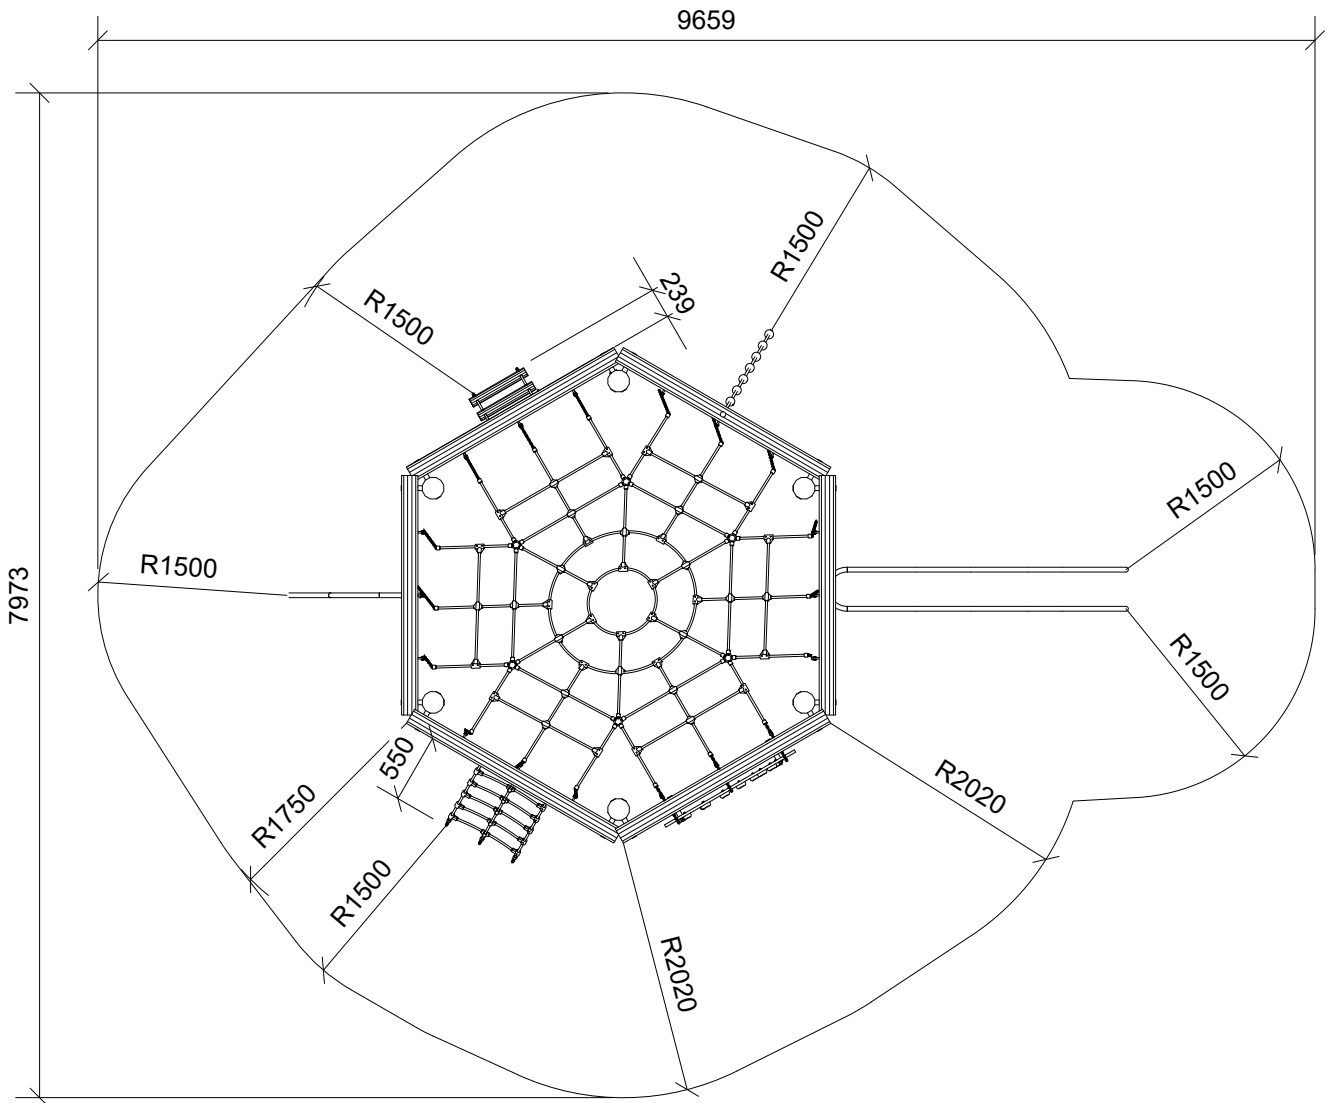

LE20400U
LE20400

1/12

LE20400U
LE20400

2

19,5 h

51 m³

9,7 x 8 x 3,2 m

~898 kg

~0,23 m³

Ø16/18 x 395 cm

84 kg

Parts List

QTY	PART NO	DESCRIP.
2	D11028	Ø120/140mm, Assembled
1	D11029	Ø120/140mm, Assembled
1	D11030	Ø120-140mm
1	D11031	Ø120-140mm, Assembled
1	D11032	Ø120/140, Assembled
1	D11933	Ø120-140mm, Assembled
1	RS00026	Ø160/180
1	RS00027	Ø160/180mm
1	RS00028	Ø160/180mm
1	RS00029	Ø160/180mm
1	RS00030	Ø160/180mm
1	RS00031	Ø160/180mm
1	RS00034	Ø120/140mm
4	RS00039	Ø120/140mm

Parts List

QTY	PART NO	DESCRIP.
1	D10021	Ladder
1	D11978	Taifun
1	LE15064	1250x2500x21mm
1	LE20366	Taifun
1	LE20370	Sliding pole
1	LE20372	Slide tubes
1	LE26000	Taifun

LE20400U
LE20400

LE20400U
LE20400

Parts List		
QTY	PART NO	DESCRIP.
1	D11028	Ø120/140mm, Assembled
4	LE15108	Ø38x40mm
4	LE15256	M16x270mm
1	LE16098	M12x1,25mm nut
4	LE16100	M16 nut
8	LE16152	M16 - Ø30 mm
1	LE16167	M12 - Ø32 mm
9	LE16556	Ø42/38mm
1	LE20370	Sliding pole
1	RS00027	Ø160/180mm
1	RS00028	Ø160/180mm
1	RS00034	Ø120/140mm

LE20400U LE20400

Parts List		
QTY	PART NO	DESCRIP.
1	D11032	Ø120/140, Assembled
1	LE15064	1250x2500x21mm
6	LE15108	Ø38x40mm
2	LE15116	L: 600mm
2	LE15250	M16x170 mm
4	LE15256	M16x270mm
2	LE16054	M10 cap nut
2	LE16060	M16 cap nut
2	LE16084	10x40mm
4	LE16100	M16 nut
12	LE16152	M16 - Ø30 mm
4	LE16156	M10-Ø20
10	LE16556	Ø42/38mm
1	RS00026	Ø160/180
1	RS00031	Ø160/180mm
1	RS00039	Ø120/140mm