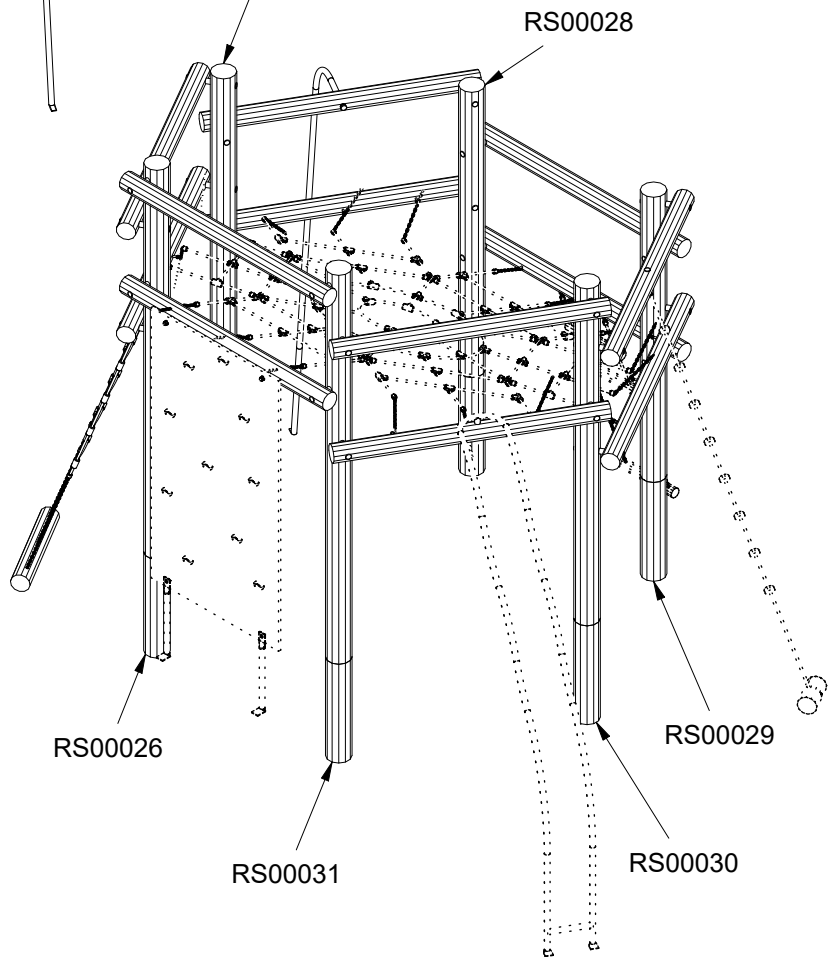

LE20400U
LE20400

1/12

LE20400U
LE20400

2

19,5 h

51 m³

9,7 x 8 x 3,2 m

~898 kg

~0,23 m³

Ø16/18 x 395 cm

84 kg

Parts List

QTY	PART NO	DESCRIP.
2	D11028	Ø120/140mm, Assembled
1	D11029	Ø120/140mm, Assembled
1	D11030	Ø120-140mm
1	D11031	Ø120-140mm, Assembled
1	D11032	Ø120/140, Assembled
1	D11933	Ø120-140mm, Assembled
1	RS00026	Ø160/180
1	RS00027	Ø160/180mm
1	RS00028	Ø160/180mm
1	RS00029	Ø160/180mm
1	RS00030	Ø160/180mm
1	RS00031	Ø160/180mm
1	RS00034	Ø120/140mm
4	RS00039	Ø120/140mm

Parts List

QTY	PART NO	DESCRIP.
1	D10021	Ladder
1	D11978	Taifun
1	LE15064	1250x2500x21mm
1	LE20366	Taifun
1	LE20370	Sliding pole
1	LE20372	Slide tubes
1	LE26000	Taifun

LE20400U
LE20400

LE20400U
LE20400

Parts List		
QTY	PART NO	DESCRIP.
1	D11028	Ø120/140mm, Assembled
4	LE15108	Ø38x40mm
4	LE15256	M16x270mm
1	LE16098	M12x1,25mm nut
4	LE16100	M16 nut
8	LE16152	M16 - Ø30 mm
1	LE16167	M12 - Ø32 mm
9	LE16556	Ø42/38mm
1	LE20370	Sliding pole
1	RS00027	Ø160/180mm
1	RS00028	Ø160/180mm
1	RS00034	Ø120/140mm

LE20400U LE20400

Parts List		
QTY	PART NO	DESCRIP.
1	D11032	Ø120/140, Assembled
1	LE15064	1250x2500x21mm
6	LE15108	Ø38x40mm
2	LE15116	L: 600mm
2	LE15250	M16x170 mm
4	LE15256	M16x270mm
2	LE16054	M10 cap nut
2	LE16060	M16 cap nut
2	LE16084	10x40mm
4	LE16100	M16 nut
12	LE16152	M16 - Ø30 mm
4	LE16156	M10-Ø20
10	LE16556	Ø42/38mm
1	RS00026	Ø160/180
1	RS00031	Ø160/180mm
1	RS00039	Ø120/140mm