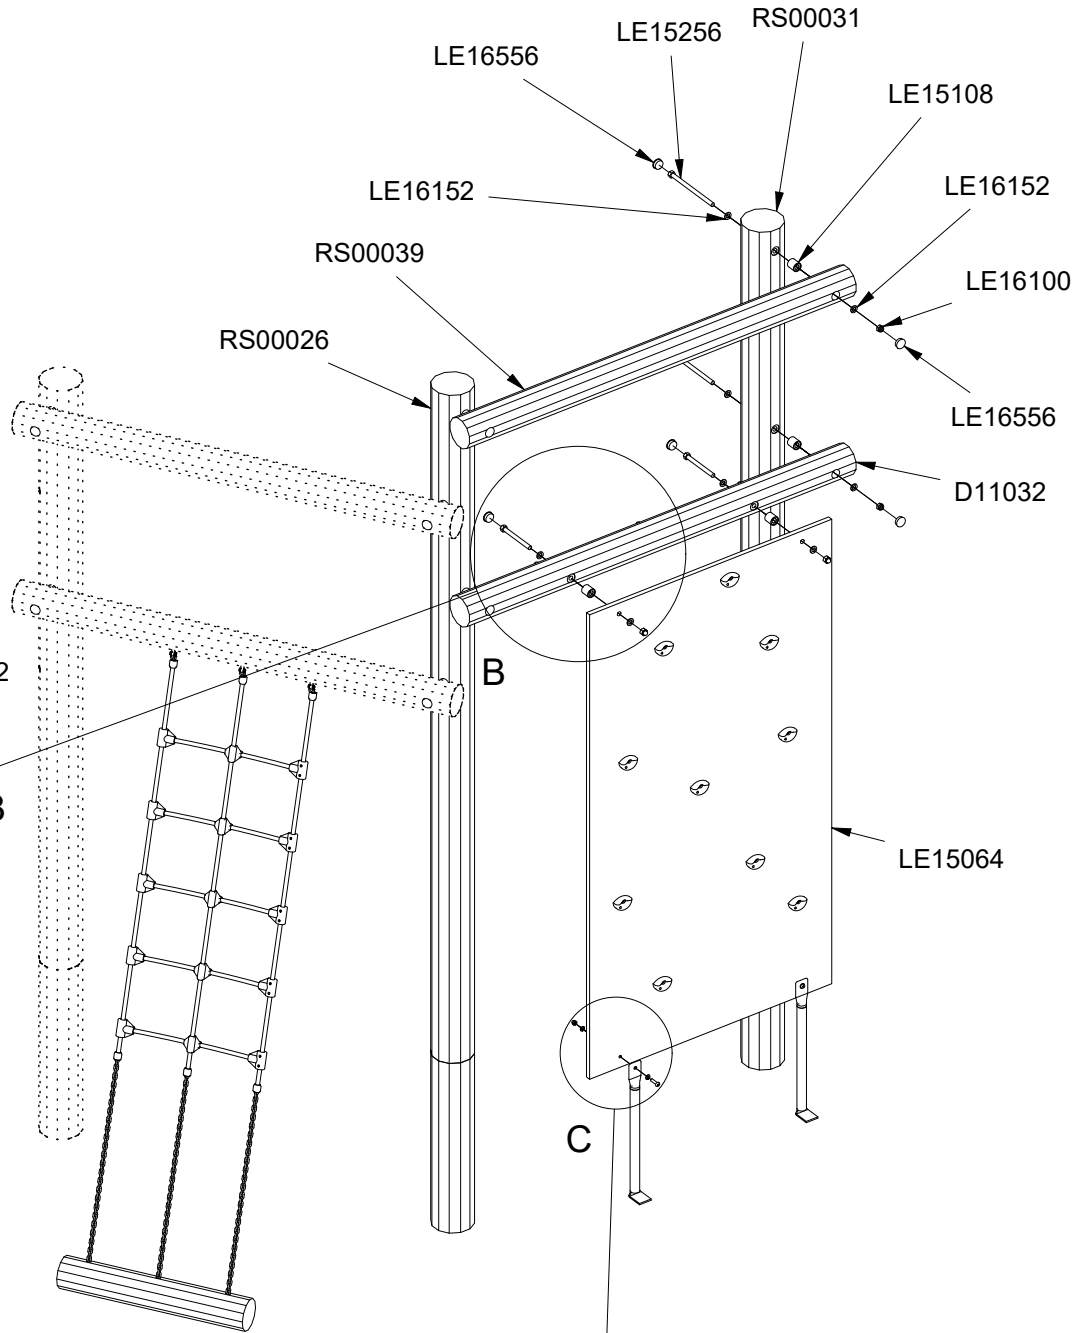

~0,23 m³

Ø16/18 x 395 cm

84 kg

Parts List

QTY	PART NO	DESCRIP.
2	D11028	Ø120/140mm, Assembled
1	D11029	Ø120/140mm, Assembled
1	D11030	Ø120-140mm
1	D11031	Ø120-140mm, Assembled
1	D11032	Ø120/140, Assembled
1	D11933	Ø120-140mm, Assembled
1	RS00026	Ø160/180
1	RS00027	Ø160/180mm
1	RS00028	Ø160/180mm
1	RS00029	Ø160/180mm
1	RS00030	Ø160/180mm
1	RS00031	Ø160/180mm
1	RS00034	Ø120/140mm
4	RS00039	Ø120/140mm

Parts List

QTY	PART NO	DESCRIP.
1	D10021	Ladder
1	D11978	Taifun
1	LE15064	1250x2500x21mm
1	LE20366	Taifun
1	LE20370	Sliding pole
1	LE20372	Slide tubes
1	LE26000	Taifun

LE20400U
LE20400

LE20400U
LE20400

Parts List		
QTY	PART NO	DESCRIP.
1	D11028	Ø120/140mm, Assembled
4	LE15108	Ø38x40mm
4	LE15256	M16x270mm
1	LE16098	M12x1,25mm nut
4	LE16100	M16 nut
8	LE16152	M16 - Ø30 mm
1	LE16167	M12 - Ø32 mm
9	LE16556	Ø42/38mm
1	LE20370	Sliding pole
1	RS00027	Ø160/180mm
1	RS00028	Ø160/180mm
1	RS00034	Ø120/140mm

LE20400U LE20400

Parts List		
QTY	PART NO	DESCRIP.
1	D11032	Ø120/140, Assembled
1	LE15064	1250x2500x21mm
6	LE15108	Ø38x40mm
2	LE15116	L: 600mm
2	LE15250	M16x170 mm
4	LE15256	M16x270mm
2	LE16054	M10 cap nut
2	LE16060	M16 cap nut
2	LE16084	10x40mm
4	LE16100	M16 nut
12	LE16152	M16 - Ø30 mm
4	LE16156	M10-Ø20
10	LE16556	Ø42/38mm
1	RS00026	Ø160/180
1	RS00031	Ø160/180mm
1	RS00039	Ø120/140mm

LE20400U
LE20400

Parts List		
QTY	PART NO	DESCRIP.
1	D11031	Ø120-140mm, Assembled
4	LE15108	Ø38x40mm
4	LE15256	M16x270mm
1	LE16098	M12x1,25mm nut
4	LE16100	M16 nut
8	LE16152	M16 - Ø30 mm
1	LE16167	M12 - Ø32 mm
9	LE16556	Ø42/38mm
1	LE20372	Slide tubes
1	RS00030	Ø160/180mm
1	RS00031	Ø160/180mm
1	RS00039	Ø120/140mm