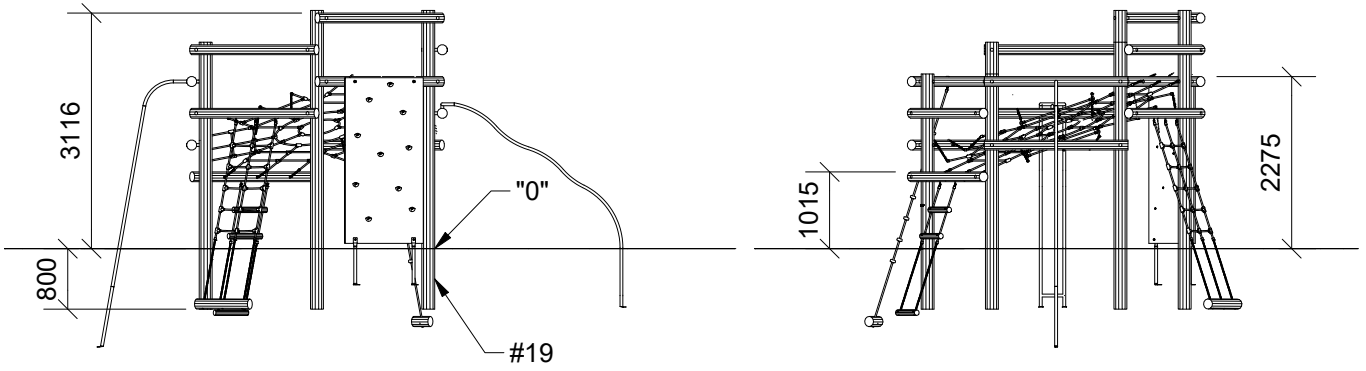

LE20400U
LE20400

1/12

LE20400U
LE20400

2

19,5 h

51 m³

9,7 x 8 x 3,2 m

~898 kg

~0,23 m³

Ø16/18 x 395 cm

84 kg

Parts List

QTY	PART NO	DESCRIP.
2	D11028	Ø120/140mm, Assembled
1	D11029	Ø120/140mm, Assembled
1	D11030	Ø120-140mm
1	D11031	Ø120-140mm, Assembled
1	D11032	Ø120/140, Assembled
1	D11933	Ø120-140mm, Assembled
1	RS00026	Ø160/180
1	RS00027	Ø160/180mm
1	RS00028	Ø160/180mm
1	RS00029	Ø160/180mm
1	RS00030	Ø160/180mm
1	RS00031	Ø160/180mm
1	RS00034	Ø120/140mm
4	RS00039	Ø120/140mm

Parts List

QTY	PART NO	DESCRIP.
1	D10021	Ladder
1	D11978	Taifun
1	LE15064	1250x2500x21mm
1	LE20366	Taifun
1	LE20370	Sliding pole
1	LE20372	Slide tubes
1	LE26000	Taifun

LE20400U
LE20400

LE20400U
LE20400

Parts List		
QTY	PART NO	DESCRIP.
1	D11028	Ø120/140mm, Assembled
4	LE15108	Ø38x40mm
4	LE15256	M16x270mm
1	LE16098	M12x1,25mm nut
4	LE16100	M16 nut
8	LE16152	M16 - Ø30 mm
1	LE16167	M12 - Ø32 mm
9	LE16556	Ø42/38mm
1	LE20370	Sliding pole
1	RS00027	Ø160/180mm
1	RS00028	Ø160/180mm
1	RS00034	Ø120/140mm