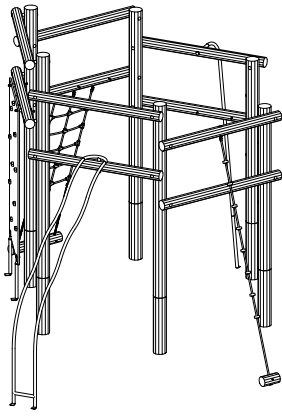

LE20400U LE20400

Parts List		
QTY	PART NO	DESCRIP.
1	D11032	Ø120/140, Assembled
1	LE15064	1250x2500x21mm
6	LE15108	Ø38x40mm
2	LE15116	L: 600mm
2	LE15250	M16x170 mm
4	LE15256	M16x270mm
2	LE16054	M10 cap nut
2	LE16060	M16 cap nut
2	LE16084	10x40mm
4	LE16100	M16 nut
12	LE16152	M16 - Ø30 mm
4	LE16156	M10-Ø20
10	LE16556	Ø42/38mm
1	RS00026	Ø160/180
1	RS00031	Ø160/180mm
1	RS00039	Ø120/140mm

LE20400U
LE20400

Parts List		
QTY	PART NO	DESCRIP.
1	D11031	Ø120-140mm, Assembled
4	LE15108	Ø38x40mm
4	LE15256	M16x270mm
1	LE16098	M12x1,25mm nut
4	LE16100	M16 nut
8	LE16152	M16 - Ø30 mm
1	LE16167	M12 - Ø32 mm
9	LE16556	Ø42/38mm
1	LE20372	Slide tubes
1	RS00030	Ø160/180mm
1	RS00031	Ø160/180mm
1	RS00039	Ø120/140mm