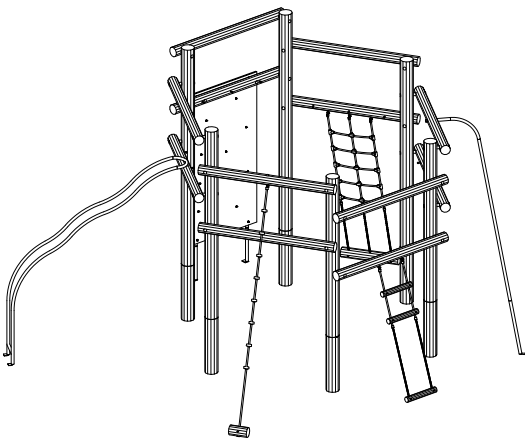

Parts List		
QTY	PART NO	DESCRIP.
1	D10021	Ladder
1	D11030	Ø120-140mm
2	LE13100	Shackle
4	LE15108	Ø38x40mm
4	LE15256	M16x270mm
4	LE16100	M16 nut
8	LE16152	M16 - Ø30 mm
2	LE16502	Spacer 6mm
8	LE16556	Ø42/38mm
1	LE16599	Sealtite 970 1,5ml
1	RS00028	Ø160/180mm
1	RS00029	Ø160/180mm
1	RS00039	Ø120/140mm