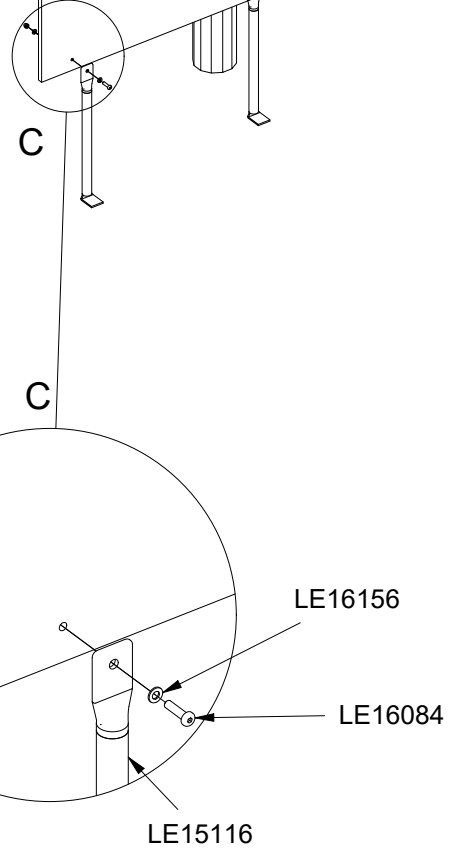

~0,23 m³

Ø16/18 x 395 cm

84 kg

Parts List

QTY	PART NO	DESCRIP.
2	D11028	Ø120/140mm, Assembled
1	D11029	Ø120/140mm, Assembled
1	D11030	Ø120-140mm
1	D11031	Ø120-140mm, Assembled
1	D11032	Ø120/140, Assembled
1	D11933	Ø120-140mm, Assembled
1	RS00026	Ø160/180
1	RS00027	Ø160/180mm
1	RS00028	Ø160/180mm
1	RS00029	Ø160/180mm
1	RS00030	Ø160/180mm
1	RS00031	Ø160/180mm
1	RS00034	Ø120/140mm
4	RS00039	Ø120/140mm

Parts List

QTY	PART NO	DESCRIP.
1	D10021	Ladder
1	D11978	Taifun
1	LE15064	1250x2500x21mm
1	LE20366	Taifun
1	LE20370	Sliding pole
1	LE20372	Slide tubes
1	LE26000	Taifun

LE20400U
LE20400

LE20400U
LE20400

Parts List		
QTY	PART NO	DESCRIP.
1	D11028	Ø120/140mm, Assembled
4	LE15108	Ø38x40mm
4	LE15256	M16x270mm
1	LE16098	M12x1,25mm nut
4	LE16100	M16 nut
8	LE16152	M16 - Ø30 mm
1	LE16167	M12 - Ø32 mm
9	LE16556	Ø42/38mm
1	LE20370	Sliding pole
1	RS00027	Ø160/180mm
1	RS00028	Ø160/180mm
1	RS00034	Ø120/140mm

LE20400U LE20400

Parts List		
QTY	PART NO	DESCRIP.
1	D11032	Ø120/140, Assembled
1	LE15064	1250x2500x21mm
6	LE15108	Ø38x40mm
2	LE15116	L: 600mm
2	LE15250	M16x170 mm
4	LE15256	M16x270mm
2	LE16054	M10 cap nut
2	LE16060	M16 cap nut
2	LE16084	10x40mm
4	LE16100	M16 nut
12	LE16152	M16 - Ø30 mm
4	LE16156	M10-Ø20
10	LE16556	Ø42/38mm
1	RS00026	Ø160/180
1	RS00031	Ø160/180mm
1	RS00039	Ø120/140mm

LE20400U
LE20400

Parts List		
QTY	PART NO	DESCRIP.
1	D11031	Ø120-140mm, Assembled
4	LE15108	Ø38x40mm
4	LE15256	M16x270mm
1	LE16098	M12x1,25mm nut
4	LE16100	M16 nut
8	LE16152	M16 - Ø30 mm
1	LE16167	M12 - Ø32 mm
9	LE16556	Ø42/38mm
1	LE20372	Slide tubes
1	RS00030	Ø160/180mm
1	RS00031	Ø160/180mm
1	RS00039	Ø120/140mm