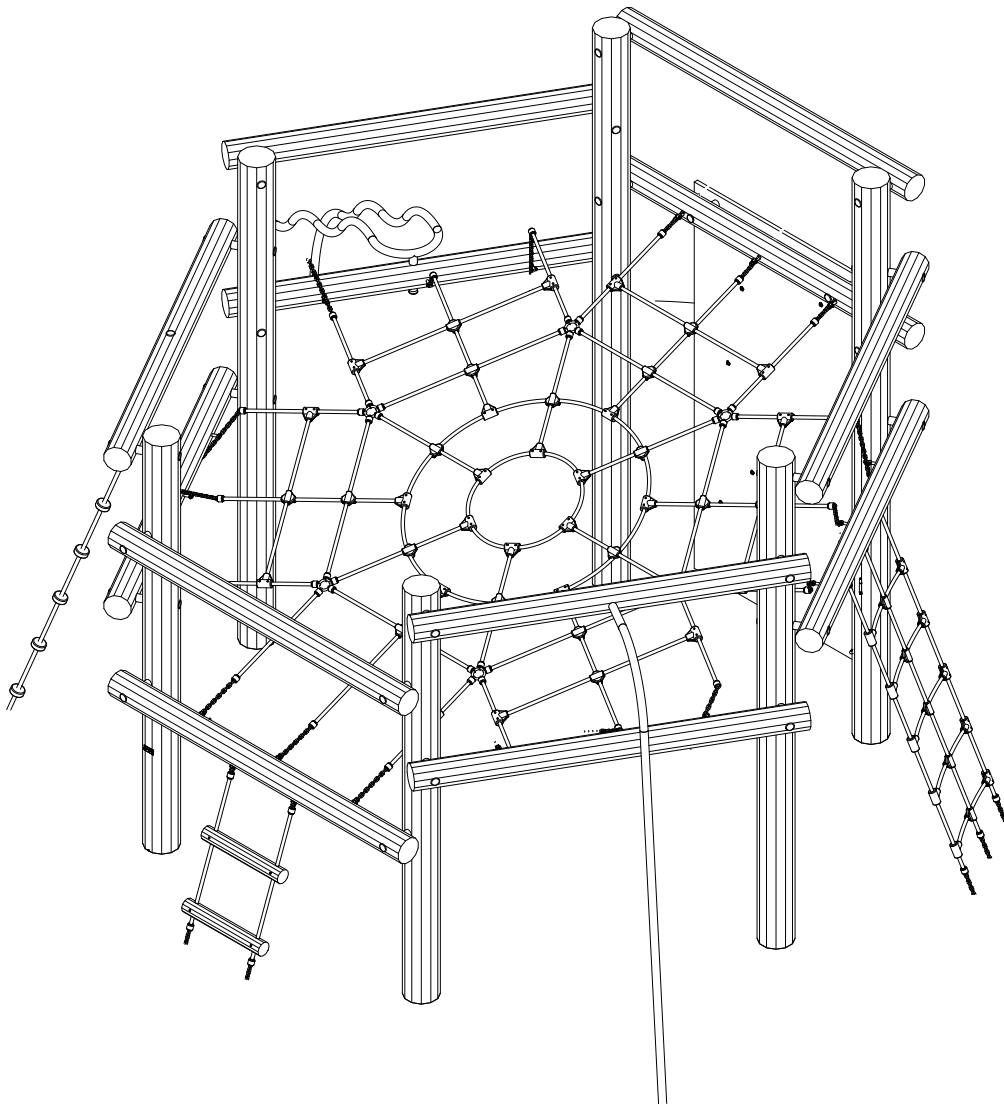

LE20400U
LE20400

1/12

LE20400U
LE20400

2

19,5 h

51 m³

9,7 x 8 x 3,2 m

~898 kg

~0,23 m³

Ø16/18 x 395 cm

84 kg

Parts List

QTY	PART NO	DESCRIP.
2	D11028	Ø120/140mm, Assembled
1	D11029	Ø120/140mm, Assembled
1	D11030	Ø120-140mm
1	D11031	Ø120-140mm, Assembled
1	D11032	Ø120/140, Assembled
1	D11933	Ø120-140mm, Assembled
1	RS00026	Ø160/180
1	RS00027	Ø160/180mm
1	RS00028	Ø160/180mm
1	RS00029	Ø160/180mm
1	RS00030	Ø160/180mm
1	RS00031	Ø160/180mm
1	RS00034	Ø120/140mm
4	RS00039	Ø120/140mm

Parts List

QTY	PART NO	DESCRIP.
1	D10021	Ladder
1	D11978	Taifun
1	LE15064	1250x2500x21mm
1	LE20366	Taifun
1	LE20370	Sliding pole
1	LE20372	Slide tubes
1	LE26000	Taifun

LE20400U
LE20400

LE20400U
LE20400

Parts List		
QTY	PART NO	DESCRIP.
1	D11028	Ø120/140mm, Assembled
4	LE15108	Ø38x40mm
4	LE15256	M16x270mm
1	LE16098	M12x1,25mm nut
4	LE16100	M16 nut
8	LE16152	M16 - Ø30 mm
1	LE16167	M12 - Ø32 mm
9	LE16556	Ø42/38mm
1	LE20370	Sliding pole
1	RS00027	Ø160/180mm
1	RS00028	Ø160/180mm
1	RS00034	Ø120/140mm