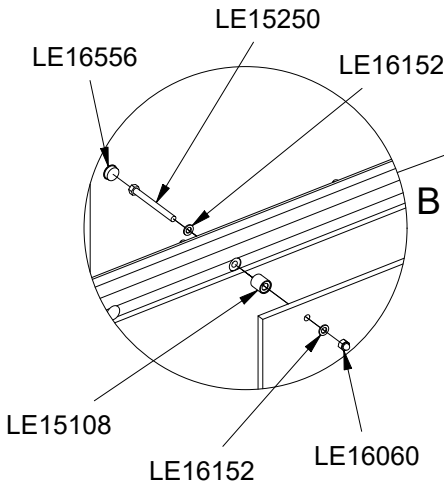

~0,23 m³

Ø16/18 x 395 cm

84 kg

Parts List

QTY	PART NO	DESCRIP.
2	D11028	Ø120/140mm, Assembled
1	D11029	Ø120/140mm, Assembled
1	D11030	Ø120-140mm
1	D11031	Ø120-140mm, Assembled
1	D11032	Ø120/140, Assembled
1	D11933	Ø120-140mm, Assembled
1	RS00026	Ø160/180
1	RS00027	Ø160/180mm
1	RS00028	Ø160/180mm
1	RS00029	Ø160/180mm
1	RS00030	Ø160/180mm
1	RS00031	Ø160/180mm
1	RS00034	Ø120/140mm
4	RS00039	Ø120/140mm

Parts List

QTY	PART NO	DESCRIP.
1	D10021	Ladder
1	D11978	Taifun
1	LE15064	1250x2500x21mm
1	LE20366	Taifun
1	LE20370	Sliding pole
1	LE20372	Slide tubes
1	LE26000	Taifun

LE20400U
LE20400

LE20400U
LE20400

Parts List		
QTY	PART NO	DESCRIP.
1	D11028	Ø120/140mm, Assembled
4	LE15108	Ø38x40mm
4	LE15256	M16x270mm
1	LE16098	M12x1,25mm nut
4	LE16100	M16 nut
8	LE16152	M16 - Ø30 mm
1	LE16167	M12 - Ø32 mm
9	LE16556	Ø42/38mm
1	LE20370	Sliding pole
1	RS00027	Ø160/180mm
1	RS00028	Ø160/180mm
1	RS00034	Ø120/140mm

Parts List		
QTY	PART NO	DESCRIP.
1	RS00039	Ø120/140mm
4	LE15108	Ø38x40mm
1	RS00026	Ø160/180
1	RS00027	Ø160/180mm
1	D11029	Ø120/140mm, Assembled
3	LE13100	Shackle
3	LE16502	Spacer 6mm
8	LE16152	M16 - Ø30 mm
4	LE16100	M16 nut
4	LE15256	M16x270mm
8	LE16556	Ø42/38mm
1	LE16599	Sealtite 970 1,5ml
1	D11978	Taifun

LE20400U LE20400

Parts List		
QTY	PART NO	DESCRIP.
1	D11032	Ø120/140, Assembled
1	LE15064	1250x2500x21mm
6	LE15108	Ø38x40mm
2	LE15116	L: 600mm
2	LE15250	M16x170 mm
4	LE15256	M16x270mm
2	LE16054	M10 cap nut
2	LE16060	M16 cap nut
2	LE16084	10x40mm
4	LE16100	M16 nut
12	LE16152	M16 - Ø30 mm
4	LE16156	M10-Ø20
10	LE16556	Ø42/38mm
1	RS00026	Ø160/180
1	RS00031	Ø160/180mm
1	RS00039	Ø120/140mm