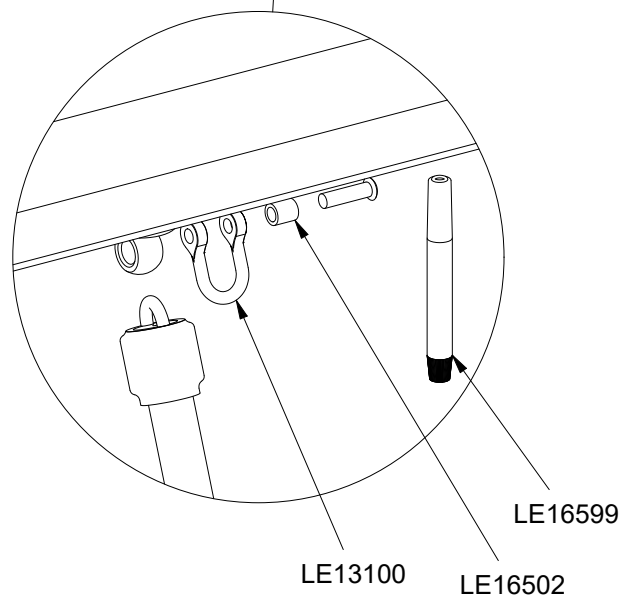

~0,23 m³

Ø16/18 x 395 cm

84 kg

Parts List

QTY	PART NO	DESCRIP.
2	D11028	Ø120/140mm, Assembled
1	D11029	Ø120/140mm, Assembled
1	D11030	Ø120-140mm
1	D11031	Ø120-140mm, Assembled
1	D11032	Ø120/140, Assembled
1	D11933	Ø120-140mm, Assembled
1	RS00026	Ø160/180
1	RS00027	Ø160/180mm
1	RS00028	Ø160/180mm
1	RS00029	Ø160/180mm
1	RS00030	Ø160/180mm
1	RS00031	Ø160/180mm
1	RS00034	Ø120/140mm
4	RS00039	Ø120/140mm

LE20400U LE20400

Parts List		
QTY	PART NO	DESCRIP.
1	D11032	Ø120/140, Assembled
1	LE15064	1250x2500x21mm
6	LE15108	Ø38x40mm
2	LE15116	L: 600mm
2	LE15250	M16x170 mm
4	LE15256	M16x270mm
2	LE16054	M10 cap nut
2	LE16060	M16 cap nut
2	LE16084	10x40mm
4	LE16100	M16 nut
12	LE16152	M16 - Ø30 mm
4	LE16156	M10-Ø20
10	LE16556	Ø42/38mm
1	RS00026	Ø160/180
1	RS00031	Ø160/180mm
1	RS00039	Ø120/140mm

LE20400U
LE20400

Parts List		
QTY	PART NO	DESCRIP.
1	D11031	Ø120-140mm, Assembled
4	LE15108	Ø38x40mm
4	LE15256	M16x270mm
1	LE16098	M12x1,25mm nut
4	LE16100	M16 nut
8	LE16152	M16 - Ø30 mm
1	LE16167	M12 - Ø32 mm
9	LE16556	Ø42/38mm
1	LE20372	Slide tubes
1	RS00030	Ø160/180mm
1	RS00031	Ø160/180mm
1	RS00039	Ø120/140mm

Parts List		
QTY	PART NO	DESCRIP.
1	D11028	Ø120/140mm, Assembled
1	D11933	Ø120-140mm, Assembled
1	LE13100	Shackle
4	LE15108	Ø38x40mm
4	LE15256	M16x270mm
4	LE16100	M16 nut
8	LE16152	M16 - Ø30 mm
1	LE16502	Spacer 6mm
8	LE16556	Ø42/38mm
1	LE16599	Sealtite 970 1,5ml
1	LE20366	Taifun
1	RS00029	Ø160/180mm
1	RS00030	Ø160/180mm