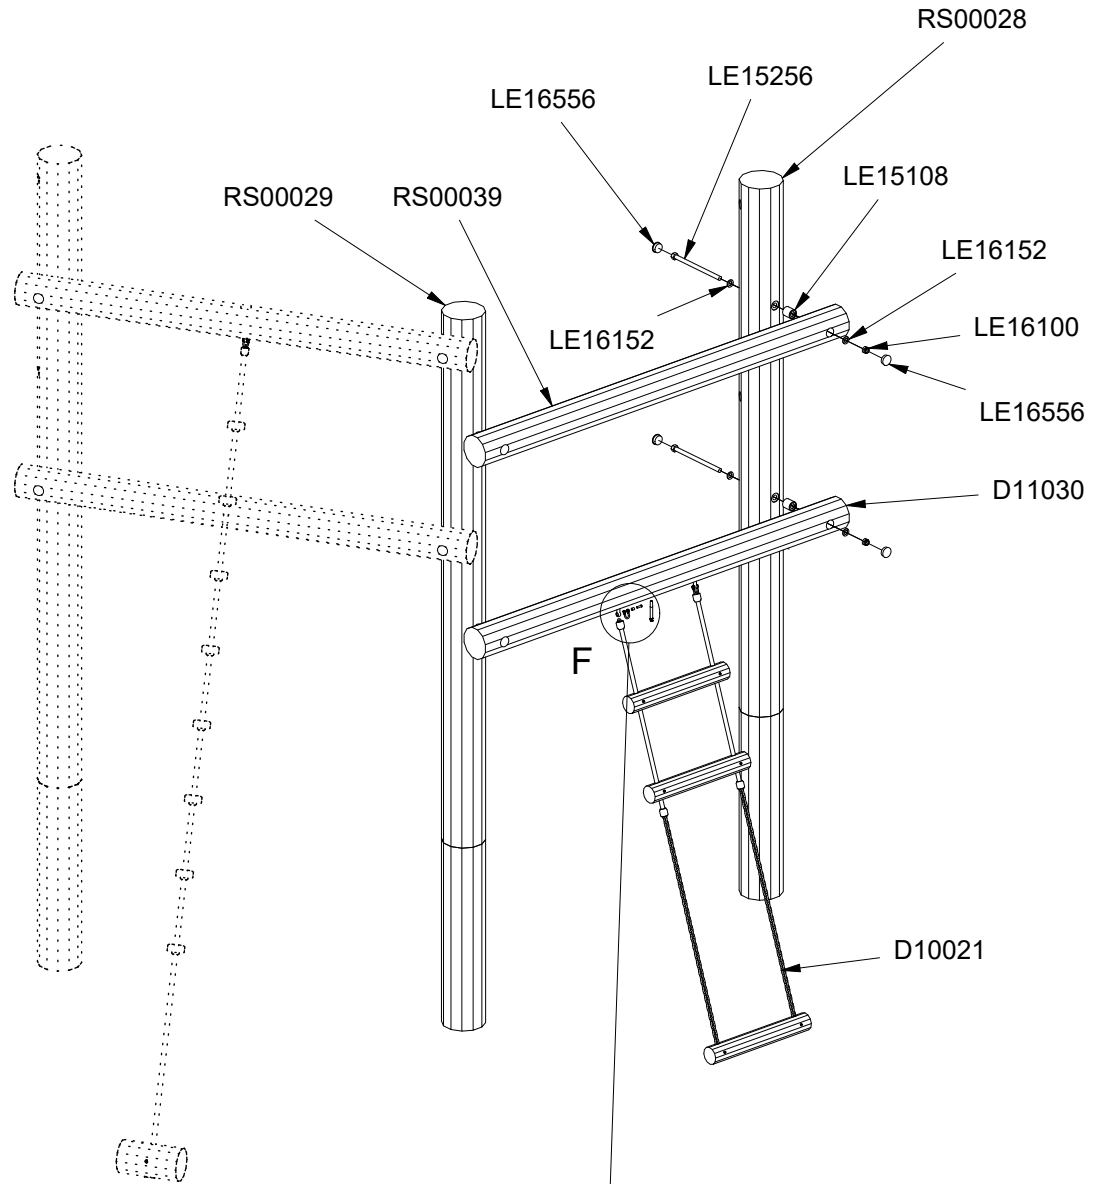

~0,23 m³

Ø16/18 x 395 cm

84 kg

Parts List

QTY	PART NO	DESCRIP.
2	D11028	Ø120/140mm, Assembled
1	D11029	Ø120/140mm, Assembled
1	D11030	Ø120-140mm
1	D11031	Ø120-140mm, Assembled
1	D11032	Ø120/140, Assembled
1	D11933	Ø120-140mm, Assembled
1	RS00026	Ø160/180
1	RS00027	Ø160/180mm
1	RS00028	Ø160/180mm
1	RS00029	Ø160/180mm
1	RS00030	Ø160/180mm
1	RS00031	Ø160/180mm
1	RS00034	Ø120/140mm
4	RS00039	Ø120/140mm

LE20400U
LE20400

Parts List		
QTY	PART NO	DESCRIP.
1	D11031	Ø120-140mm, Assembled
4	LE15108	Ø38x40mm
4	LE15256	M16x270mm
1	LE16098	M12x1,25mm nut
4	LE16100	M16 nut
8	LE16152	M16 - Ø30 mm
1	LE16167	M12 - Ø32 mm
9	LE16556	Ø42/38mm
1	LE20372	Slide tubes
1	RS00030	Ø160/180mm
1	RS00031	Ø160/180mm
1	RS00039	Ø120/140mm

Parts List		
QTY	PART NO	DESCRIP.
1	D11028	Ø120/140mm, Assembled
1	D11933	Ø120-140mm, Assembled
1	LE13100	Shackle
4	LE15108	Ø38x40mm
4	LE15256	M16x270mm
4	LE16100	M16 nut
8	LE16152	M16 - Ø30 mm
1	LE16502	Spacer 6mm
8	LE16556	Ø42/38mm
1	LE16599	Sealtite 970 1,5ml
1	LE20366	Taifun
1	RS00029	Ø160/180mm
1	RS00030	Ø160/180mm

Parts List		
QTY	PART NO	DESCRIP.
1	D10021	Ladder
1	D11030	Ø120-140mm
2	LE13100	Shackle
4	LE15108	Ø38x40mm
4	LE15256	M16x270mm
4	LE16100	M16 nut
8	LE16152	M16 - Ø30 mm
2	LE16502	Spacer 6mm
8	LE16556	Ø42/38mm
1	LE16599	Sealtite 970 1,5ml
1	RS00028	Ø160/180mm
1	RS00029	Ø160/180mm
1	RS00039	Ø120/140mm