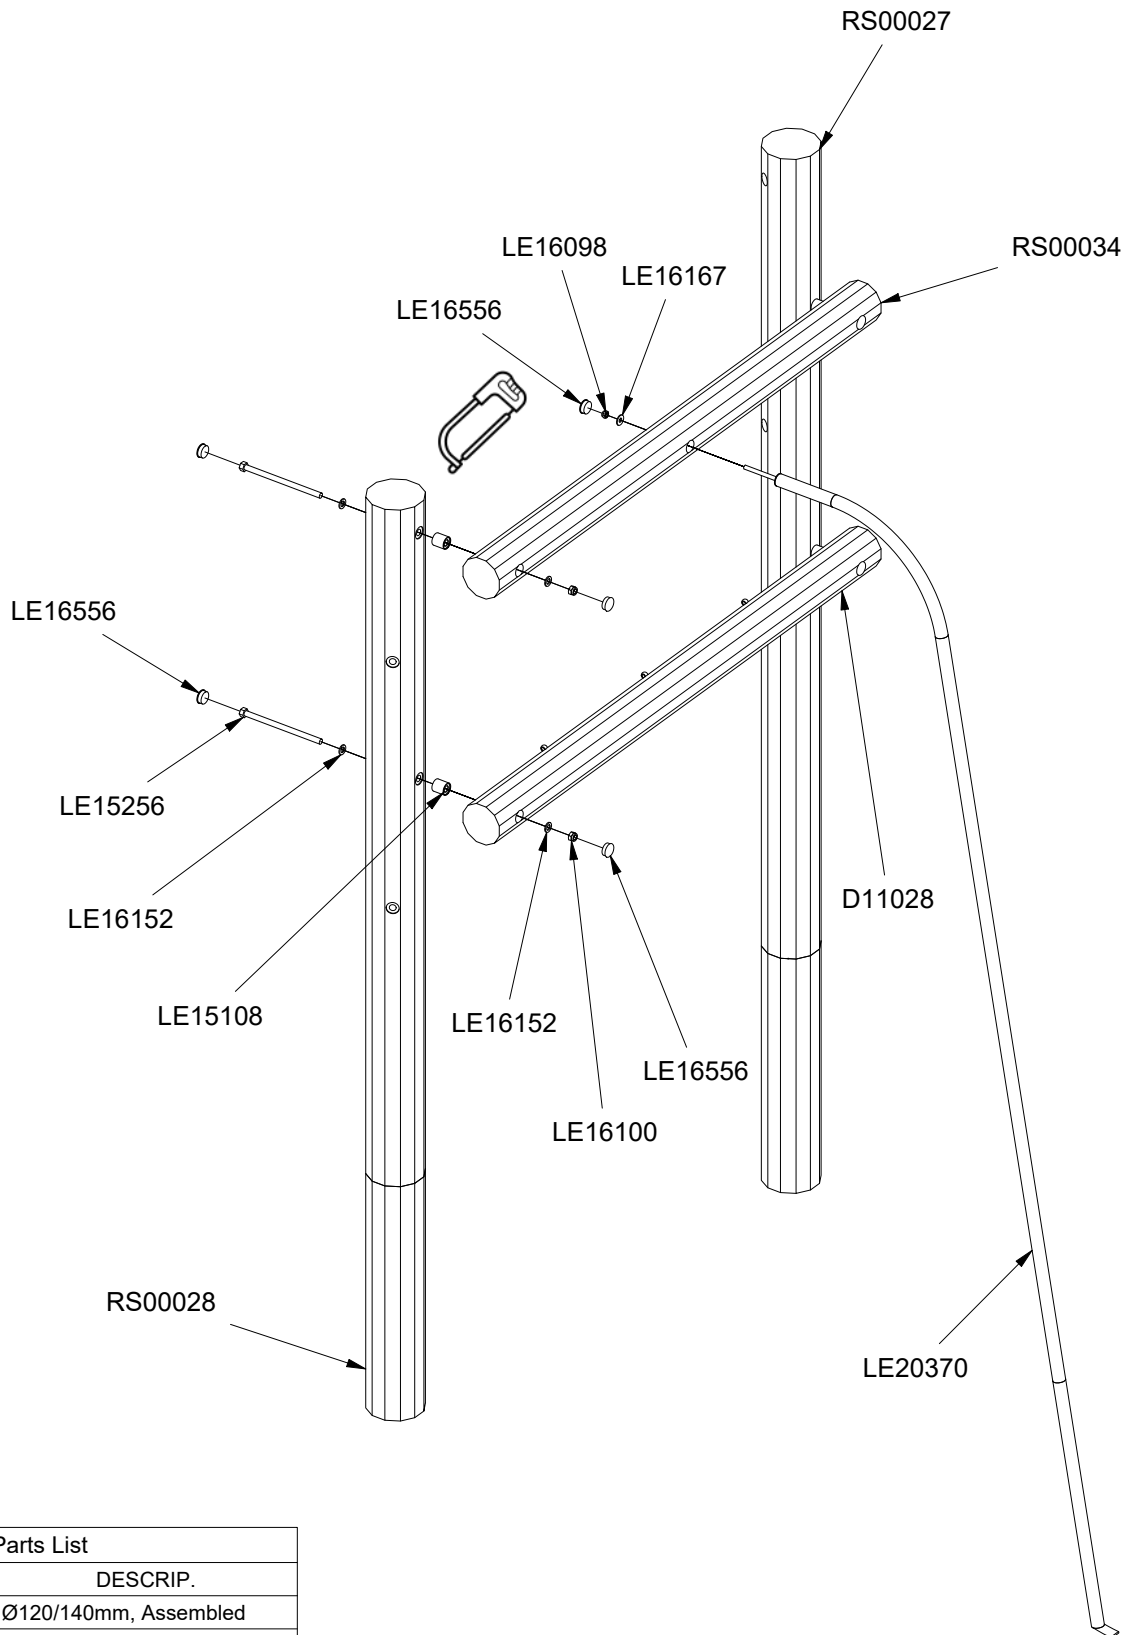

~0,23 m³

Ø16/18 x 395 cm

84 kg

Parts List

QTY	PART NO	DESCRIP.
2	D11028	Ø120/140mm, Assembled
1	D11029	Ø120/140mm, Assembled
1	D11030	Ø120-140mm
1	D11031	Ø120-140mm, Assembled
1	D11032	Ø120/140, Assembled
1	D11933	Ø120-140mm, Assembled
1	RS00026	Ø160/180
1	RS00027	Ø160/180mm
1	RS00028	Ø160/180mm
1	RS00029	Ø160/180mm
1	RS00030	Ø160/180mm
1	RS00031	Ø160/180mm
1	RS00034	Ø120/140mm
4	RS00039	Ø120/140mm

Parts List

QTY	PART NO	DESCRIP.
1	D10021	Ladder
1	D11978	Taifun
1	LE15064	1250x2500x21mm
1	LE20366	Taifun
1	LE20370	Sliding pole
1	LE20372	Slide tubes
1	LE26000	Taifun

LE20400U
LE20400

LE20400U
LE20400

Parts List		
QTY	PART NO	DESCRIP.
1	D11028	Ø120/140mm, Assembled
4	LE15108	Ø38x40mm
4	LE15256	M16x270mm
1	LE16098	M12x1,25mm nut
4	LE16100	M16 nut
8	LE16152	M16 - Ø30 mm
1	LE16167	M12 - Ø32 mm
9	LE16556	Ø42/38mm
1	LE20370	Sliding pole
1	RS00027	Ø160/180mm
1	RS00028	Ø160/180mm
1	RS00034	Ø120/140mm

LE20400U LE20400

Parts List		
QTY	PART NO	DESCRIP.
1	D11032	Ø120/140, Assembled
1	LE15064	1250x2500x21mm
6	LE15108	Ø38x40mm
2	LE15116	L: 600mm
2	LE15250	M16x170 mm
4	LE15256	M16x270mm
2	LE16054	M10 cap nut
2	LE16060	M16 cap nut
2	LE16084	10x40mm
4	LE16100	M16 nut
12	LE16152	M16 - Ø30 mm
4	LE16156	M10-Ø20
10	LE16556	Ø42/38mm
1	RS00026	Ø160/180
1	RS00031	Ø160/180mm
1	RS00039	Ø120/140mm

LE20400U
LE20400

Parts List		
QTY	PART NO	DESCRIP.
1	D11031	Ø120-140mm, Assembled
4	LE15108	Ø38x40mm
4	LE15256	M16x270mm
1	LE16098	M12x1,25mm nut
4	LE16100	M16 nut
8	LE16152	M16 - Ø30 mm
1	LE16167	M12 - Ø32 mm
9	LE16556	Ø42/38mm
1	LE20372	Slide tubes
1	RS00030	Ø160/180mm
1	RS00031	Ø160/180mm
1	RS00039	Ø120/140mm