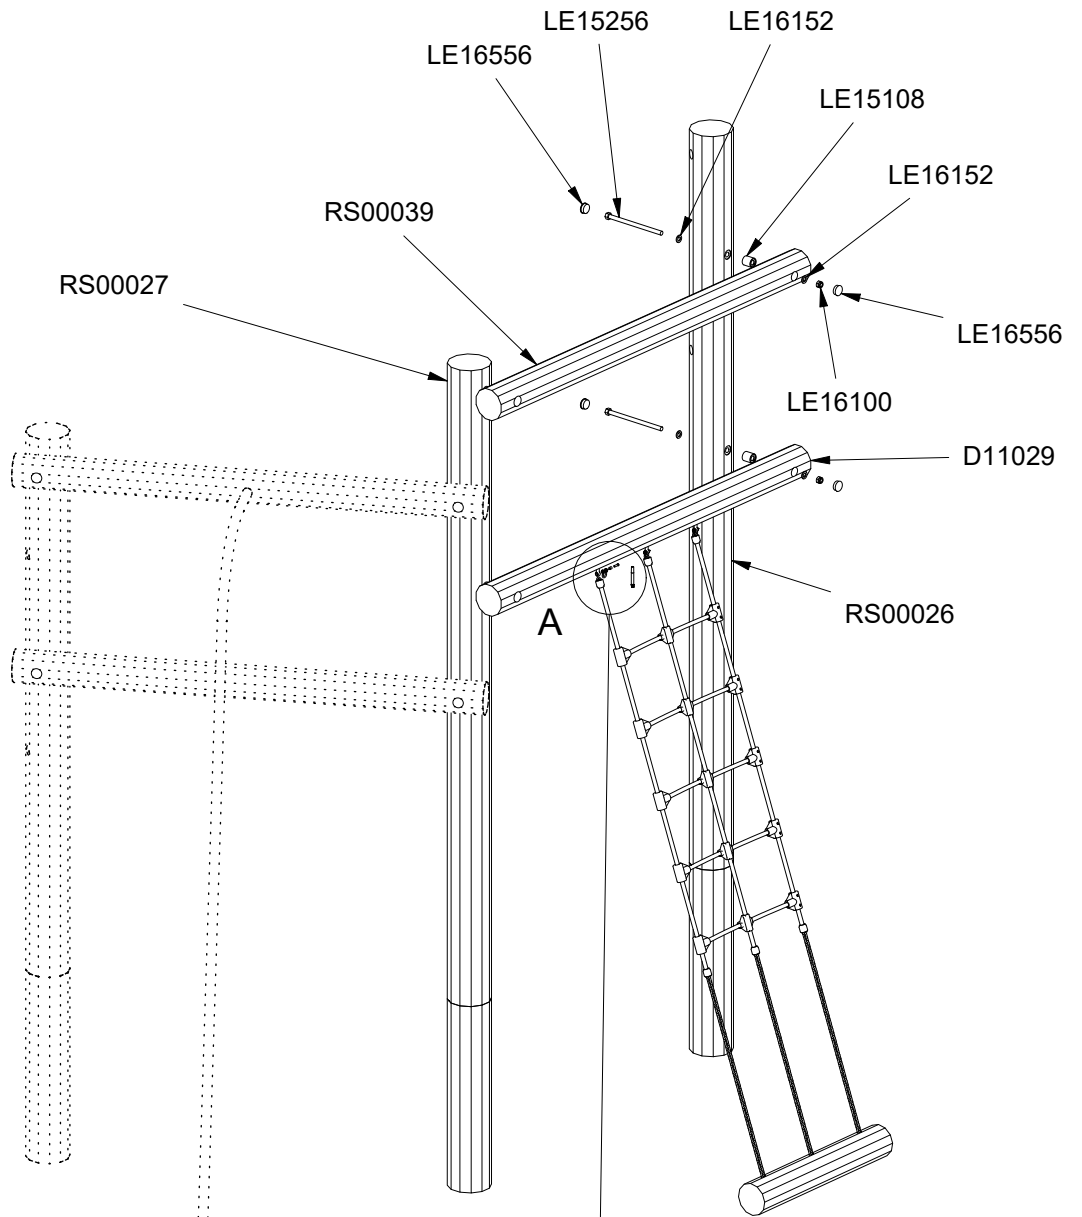

~0,23 m³

Ø16/18 x 395 cm

84 kg

Parts List

QTY	PART NO	DESCRIP.
2	D11028	Ø120/140mm, Assembled
1	D11029	Ø120/140mm, Assembled
1	D11030	Ø120-140mm
1	D11031	Ø120-140mm, Assembled
1	D11032	Ø120/140, Assembled
1	D11933	Ø120-140mm, Assembled
1	RS00026	Ø160/180
1	RS00027	Ø160/180mm
1	RS00028	Ø160/180mm
1	RS00029	Ø160/180mm
1	RS00030	Ø160/180mm
1	RS00031	Ø160/180mm
1	RS00034	Ø120/140mm
4	RS00039	Ø120/140mm

Parts List

QTY	PART NO	DESCRIP.
1	D10021	Ladder
1	D11978	Taifun
1	LE15064	1250x2500x21mm
1	LE20366	Taifun
1	LE20370	Sliding pole
1	LE20372	Slide tubes
1	LE26000	Taifun

LE20400U
LE20400

LE20400U
LE20400

Parts List		
QTY	PART NO	DESCRIP.
1	D11028	Ø120/140mm, Assembled
4	LE15108	Ø38x40mm
4	LE15256	M16x270mm
1	LE16098	M12x1,25mm nut
4	LE16100	M16 nut
8	LE16152	M16 - Ø30 mm
1	LE16167	M12 - Ø32 mm
9	LE16556	Ø42/38mm
1	LE20370	Sliding pole
1	RS00027	Ø160/180mm
1	RS00028	Ø160/180mm
1	RS00034	Ø120/140mm

LE20400U LE20400

Parts List		
QTY	PART NO	DESCRIP.
1	D11032	Ø120/140, Assembled
1	LE15064	1250x2500x21mm
6	LE15108	Ø38x40mm
2	LE15116	L: 600mm
2	LE15250	M16x170 mm
4	LE15256	M16x270mm
2	LE16054	M10 cap nut
2	LE16060	M16 cap nut
2	LE16084	10x40mm
4	LE16100	M16 nut
12	LE16152	M16 - Ø30 mm
4	LE16156	M10-Ø20
10	LE16556	Ø42/38mm
1	RS00026	Ø160/180
1	RS00031	Ø160/180mm
1	RS00039	Ø120/140mm

LE20400U
LE20400

Parts List		
QTY	PART NO	DESCRIP.
1	D11031	Ø120-140mm, Assembled
4	LE15108	Ø38x40mm
4	LE15256	M16x270mm
1	LE16098	M12x1,25mm nut
4	LE16100	M16 nut
8	LE16152	M16 - Ø30 mm
1	LE16167	M12 - Ø32 mm
9	LE16556	Ø42/38mm
1	LE20372	Slide tubes
1	RS00030	Ø160/180mm
1	RS00031	Ø160/180mm
1	RS00039	Ø120/140mm