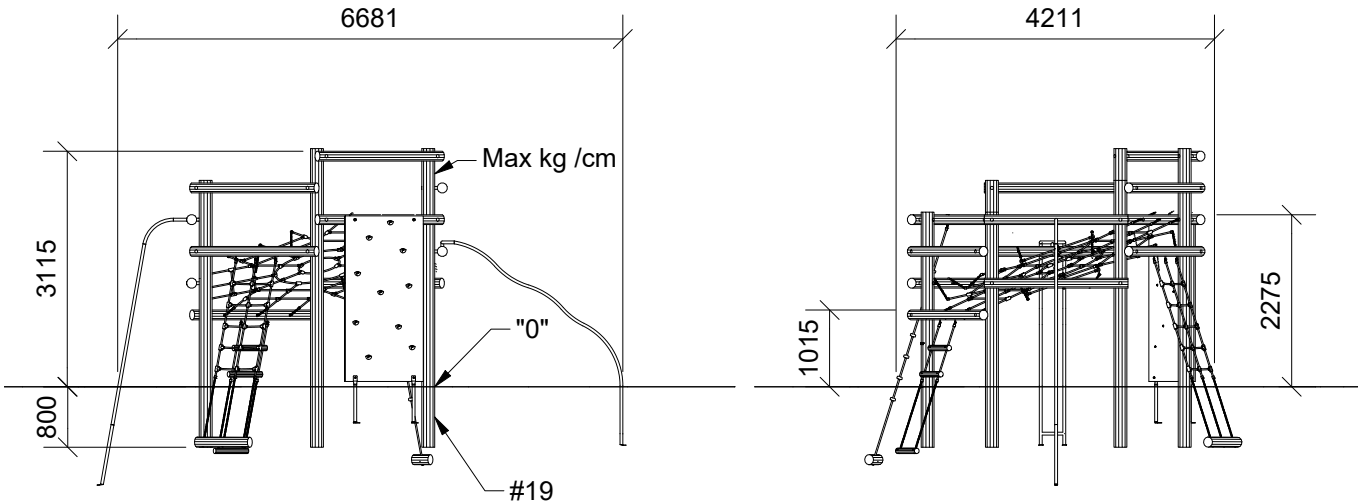

LE20400U
LE20400

1/12

LE20400U
LE20400

2

19,5 h

51 m³

9,7 x 8 x 3,2 m

~898 kg

~0,23 m³

Ø16/18 x 395 cm

84 kg

Parts List

QTY	PART NO	DESCRIP.
2	D11028	Ø120/140mm, Assembled
1	D11029	Ø120/140mm, Assembled
1	D11030	Ø120-140mm
1	D11031	Ø120-140mm, Assembled
1	D11032	Ø120/140, Assembled
1	D11933	Ø120-140mm, Assembled
1	RS00026	Ø160/180
1	RS00027	Ø160/180mm
1	RS00028	Ø160/180mm
1	RS00029	Ø160/180mm
1	RS00030	Ø160/180mm
1	RS00031	Ø160/180mm
1	RS00034	Ø120/140mm
4	RS00039	Ø120/140mm

Parts List

QTY	PART NO	DESCRIP.
1	D10021	Ladder
1	D11978	Taifun
1	LE15064	1250x2500x21mm
1	LE20366	Taifun
1	LE20370	Sliding pole
1	LE20372	Slide tubes
1	LE26000	Taifun

LE20400U
LE20400

LE20400U
LE20400

Parts List		
QTY	PART NO	DESCRIP.
1	D11028	Ø120/140mm, Assembled
4	LE15108	Ø38x40mm
4	LE15256	M16x270mm
1	LE16098	M12x1,25mm nut
4	LE16100	M16 nut
8	LE16152	M16 - Ø30 mm
1	LE16167	M12 - Ø32 mm
9	LE16556	Ø42/38mm
1	LE20370	Sliding pole
1	RS00027	Ø160/180mm
1	RS00028	Ø160/180mm
1	RS00034	Ø120/140mm

LE20400U
LE20400

Parts List		
QTY	PART NO	DESCRIP.
1	D11031	Ø120-140mm, Assembled
4	LE15108	Ø38x40mm
4	LE15256	M16x270mm
1	LE16098	M12x1,25mm nut
4	LE16100	M16 nut
8	LE16152	M16 - Ø30 mm
1	LE16167	M12 - Ø32 mm
9	LE16556	Ø42/38mm
1	LE20372	Slide tubes
1	RS00030	Ø160/180mm
1	RS00031	Ø160/180mm
1	RS00039	Ø120/140mm