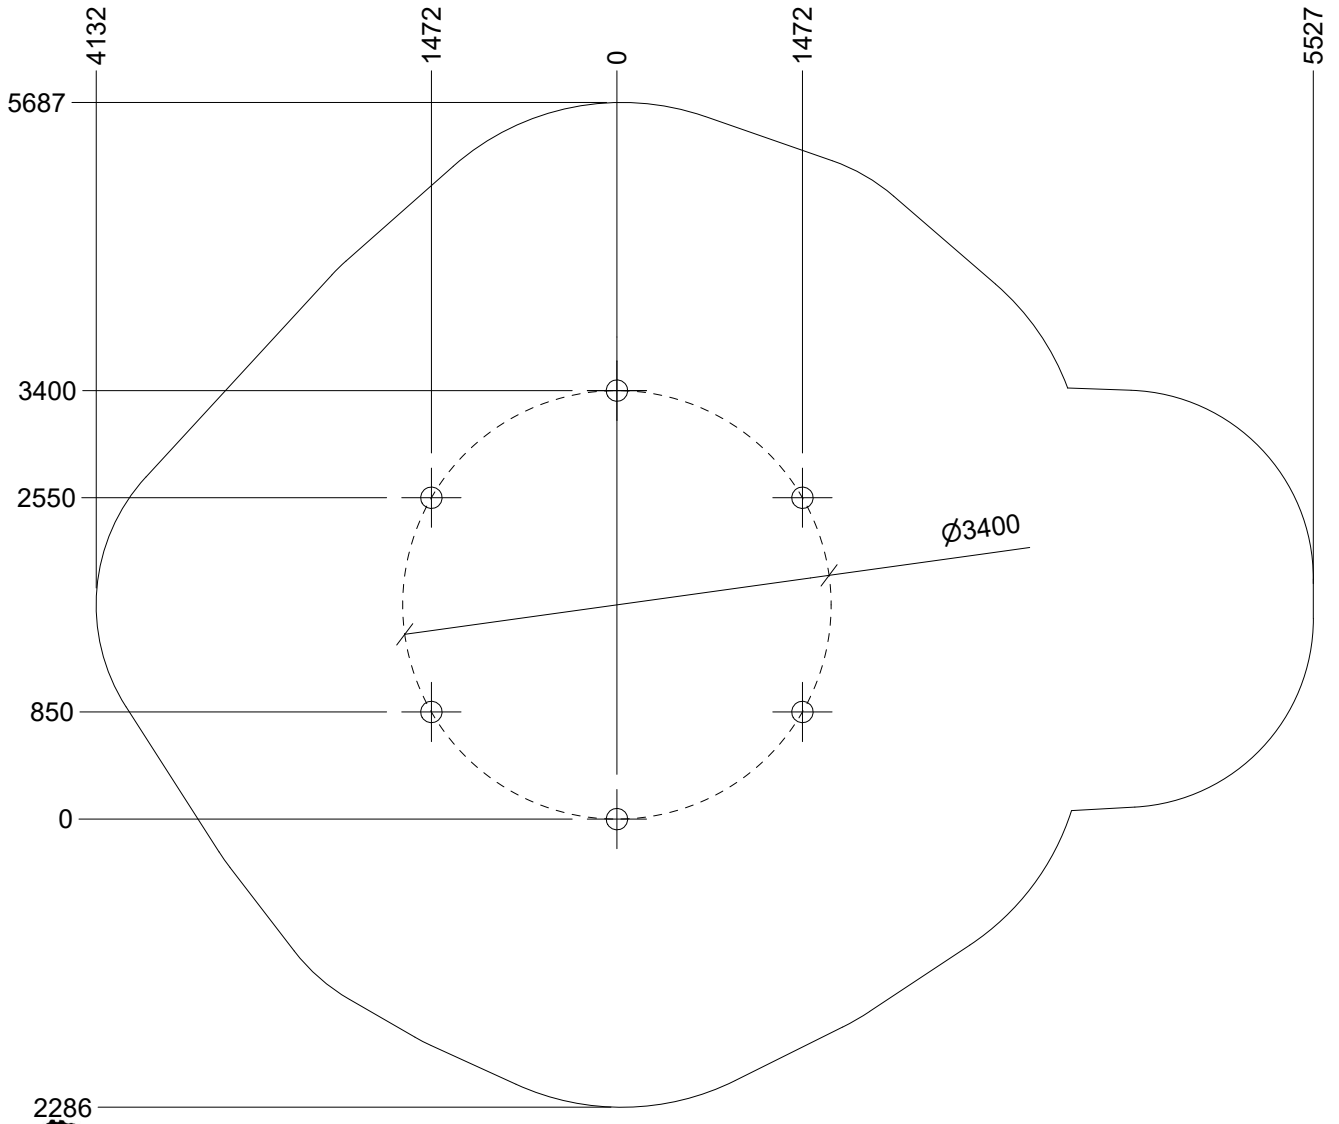

LE20400U
LE20400

1/12

LE20400U
LE20400

2

19,5 h

51 m³

9,7 x 8 x 3,2 m

~898 kg

~0,23 m³

Ø16/18 x 395 cm

84 kg

Parts List

QTY	PART NO	DESCRIP.
2	D11028	Ø120/140mm, Assembled
1	D11029	Ø120/140mm, Assembled
1	D11030	Ø120-140mm
1	D11031	Ø120-140mm, Assembled
1	D11032	Ø120/140, Assembled
1	D11933	Ø120-140mm, Assembled
1	RS00026	Ø160/180
1	RS00027	Ø160/180mm
1	RS00028	Ø160/180mm
1	RS00029	Ø160/180mm
1	RS00030	Ø160/180mm
1	RS00031	Ø160/180mm
1	RS00034	Ø120/140mm
4	RS00039	Ø120/140mm

Parts List

QTY	PART NO	DESCRIP.
1	D10021	Ladder
1	D11978	Taifun
1	LE15064	1250x2500x21mm
1	LE20366	Taifun
1	LE20370	Sliding pole
1	LE20372	Slide tubes
1	LE26000	Taifun

LE20400U
LE20400

LE20400U
LE20400

Parts List		
QTY	PART NO	DESCRIP.
1	D11028	Ø120/140mm, Assembled
4	LE15108	Ø38x40mm
4	LE15256	M16x270mm
1	LE16098	M12x1,25mm nut
4	LE16100	M16 nut
8	LE16152	M16 - Ø30 mm
1	LE16167	M12 - Ø32 mm
9	LE16556	Ø42/38mm
1	LE20370	Sliding pole
1	RS00027	Ø160/180mm
1	RS00028	Ø160/180mm
1	RS00034	Ø120/140mm

LE20400U LE20400

Parts List		
QTY	PART NO	DESCRIP.
1	D11032	Ø120/140, Assembled
1	LE15064	1250x2500x21mm
6	LE15108	Ø38x40mm
2	LE15116	L: 600mm
2	LE15250	M16x170 mm
4	LE15256	M16x270mm
2	LE16054	M10 cap nut
2	LE16060	M16 cap nut
2	LE16084	10x40mm
4	LE16100	M16 nut
12	LE16152	M16 - Ø30 mm
4	LE16156	M10-Ø20
10	LE16556	Ø42/38mm
1	RS00026	Ø160/180
1	RS00031	Ø160/180mm
1	RS00039	Ø120/140mm