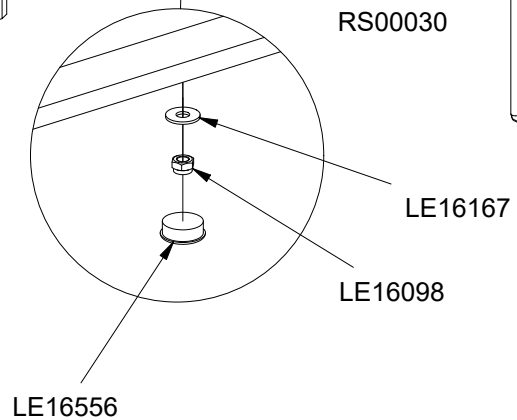

~0,23 m³

Ø16/18 x 395 cm

84 kg

Parts List

QTY	PART NO	DESCRIP.
2	D11028	Ø120/140mm, Assembled
1	D11029	Ø120/140mm, Assembled
1	D11030	Ø120-140mm
1	D11031	Ø120-140mm, Assembled
1	D11032	Ø120/140, Assembled
1	D11933	Ø120-140mm, Assembled
1	RS00026	Ø160/180
1	RS00027	Ø160/180mm
1	RS00028	Ø160/180mm
1	RS00029	Ø160/180mm
1	RS00030	Ø160/180mm
1	RS00031	Ø160/180mm
1	RS00034	Ø120/140mm
4	RS00039	Ø120/140mm

LE20400U LE20400

Parts List		
QTY	PART NO	DESCRIP.
1	D11032	Ø120/140, Assembled
1	LE15064	1250x2500x21mm
6	LE15108	Ø38x40mm
2	LE15116	L: 600mm
2	LE15250	M16x170 mm
4	LE15256	M16x270mm
2	LE16054	M10 cap nut
2	LE16060	M16 cap nut
2	LE16084	10x40mm
4	LE16100	M16 nut
12	LE16152	M16 - Ø30 mm
4	LE16156	M10-Ø20
10	LE16556	Ø42/38mm
1	RS00026	Ø160/180
1	RS00031	Ø160/180mm
1	RS00039	Ø120/140mm

LE20400U
LE20400

Parts List		
QTY	PART NO	DESCRIP.
1	D11031	Ø120-140mm, Assembled
4	LE15108	Ø38x40mm
4	LE15256	M16x270mm
1	LE16098	M12x1,25mm nut
4	LE16100	M16 nut
8	LE16152	M16 - Ø30 mm
1	LE16167	M12 - Ø32 mm
9	LE16556	Ø42/38mm
1	LE20372	Slide tubes
1	RS00030	Ø160/180mm
1	RS00031	Ø160/180mm
1	RS00039	Ø120/140mm