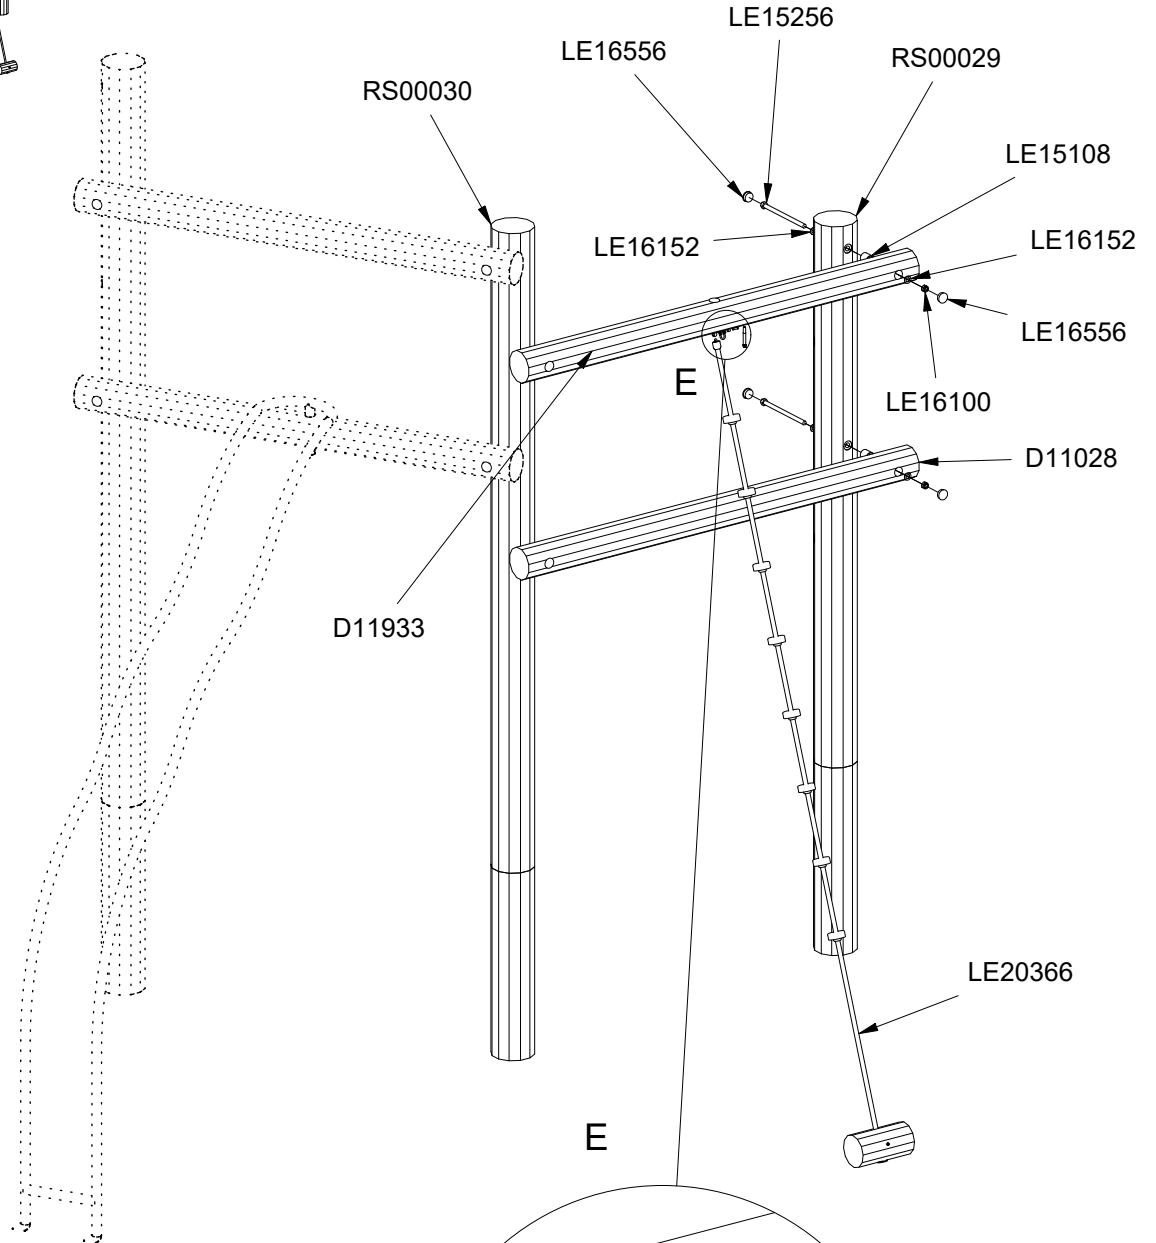

~0,23 m³

Ø16/18 x 395 cm

84 kg

Parts List

QTY	PART NO	DESCRIP.
2	D11028	Ø120/140mm, Assembled
1	D11029	Ø120/140mm, Assembled
1	D11030	Ø120-140mm
1	D11031	Ø120-140mm, Assembled
1	D11032	Ø120/140, Assembled
1	D11933	Ø120-140mm, Assembled
1	RS00026	Ø160/180
1	RS00027	Ø160/180mm
1	RS00028	Ø160/180mm
1	RS00029	Ø160/180mm
1	RS00030	Ø160/180mm
1	RS00031	Ø160/180mm
1	RS00034	Ø120/140mm
4	RS00039	Ø120/140mm

Parts List

QTY	PART NO	DESCRIP.
1	D10021	Ladder
1	D11978	Taifun
1	LE15064	1250x2500x21mm
1	LE20366	Taifun
1	LE20370	Sliding pole
1	LE20372	Slide tubes
1	LE26000	Taifun

LE20400U
LE20400

LE20400U
LE20400

Parts List		
QTY	PART NO	DESCRIP.
1	D11028	Ø120/140mm, Assembled
4	LE15108	Ø38x40mm
4	LE15256	M16x270mm
1	LE16098	M12x1,25mm nut
4	LE16100	M16 nut
8	LE16152	M16 - Ø30 mm
1	LE16167	M12 - Ø32 mm
9	LE16556	Ø42/38mm
1	LE20370	Sliding pole
1	RS00027	Ø160/180mm
1	RS00028	Ø160/180mm
1	RS00034	Ø120/140mm

LE20400U LE20400

Parts List		
QTY	PART NO	DESCRIP.
1	D11032	Ø120/140, Assembled
1	LE15064	1250x2500x21mm
6	LE15108	Ø38x40mm
2	LE15116	L: 600mm
2	LE15250	M16x170 mm
4	LE15256	M16x270mm
2	LE16054	M10 cap nut
2	LE16060	M16 cap nut
2	LE16084	10x40mm
4	LE16100	M16 nut
12	LE16152	M16 - Ø30 mm
4	LE16156	M10-Ø20
10	LE16556	Ø42/38mm
1	RS00026	Ø160/180
1	RS00031	Ø160/180mm
1	RS00039	Ø120/140mm

LE20400U
LE20400

Parts List		
QTY	PART NO	DESCRIP.
1	D11031	Ø120-140mm, Assembled
4	LE15108	Ø38x40mm
4	LE15256	M16x270mm
1	LE16098	M12x1,25mm nut
4	LE16100	M16 nut
8	LE16152	M16 - Ø30 mm
1	LE16167	M12 - Ø32 mm
9	LE16556	Ø42/38mm
1	LE20372	Slide tubes
1	RS00030	Ø160/180mm
1	RS00031	Ø160/180mm
1	RS00039	Ø120/140mm