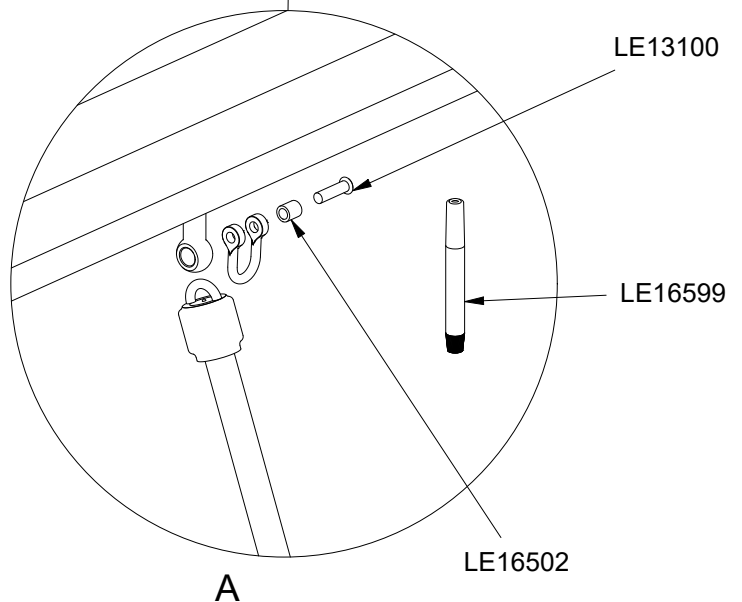

~0,23 m³

Ø16/18 x 395 cm

84 kg

Parts List

QTY	PART NO	DESCRIP.
2	D11028	Ø120/140mm, Assembled
1	D11029	Ø120/140mm, Assembled
1	D11030	Ø120-140mm
1	D11031	Ø120-140mm, Assembled
1	D11032	Ø120/140, Assembled
1	D11933	Ø120-140mm, Assembled
1	RS00026	Ø160/180
1	RS00027	Ø160/180mm
1	RS00028	Ø160/180mm
1	RS00029	Ø160/180mm
1	RS00030	Ø160/180mm
1	RS00031	Ø160/180mm
1	RS00034	Ø120/140mm
4	RS00039	Ø120/140mm

Parts List

QTY	PART NO	DESCRIP.
1	D10021	Ladder
1	D11978	Taifun
1	LE15064	1250x2500x21mm
1	LE20366	Taifun
1	LE20370	Sliding pole
1	LE20372	Slide tubes
1	LE26000	Taifun

LE20400U
LE20400

LE20400U
LE20400

Parts List		
QTY	PART NO	DESCRIP.
1	D11028	Ø120/140mm, Assembled
4	LE15108	Ø38x40mm
4	LE15256	M16x270mm
1	LE16098	M12x1,25mm nut
4	LE16100	M16 nut
8	LE16152	M16 - Ø30 mm
1	LE16167	M12 - Ø32 mm
9	LE16556	Ø42/38mm
1	LE20370	Sliding pole
1	RS00027	Ø160/180mm
1	RS00028	Ø160/180mm
1	RS00034	Ø120/140mm

Parts List		
QTY	PART NO	DESCRIP.
1	RS00039	Ø120/140mm
4	LE15108	Ø38x40mm
1	RS00026	Ø160/180
1	RS00027	Ø160/180mm
1	D11029	Ø120/140mm, Assembled
3	LE13100	Shackle
3	LE16502	Spacer 6mm
8	LE16152	M16 - Ø30 mm
4	LE16100	M16 nut
4	LE15256	M16x270mm
8	LE16556	Ø42/38mm
1	LE16599	Sealtite 970 1,5ml
1	D11978	Taifun

LE20400U LE20400

Parts List		
QTY	PART NO	DESCRIP.
1	D11032	Ø120/140, Assembled
1	LE15064	1250x2500x21mm
6	LE15108	Ø38x40mm
2	LE15116	L: 600mm
2	LE15250	M16x170 mm
4	LE15256	M16x270mm
2	LE16054	M10 cap nut
2	LE16060	M16 cap nut
2	LE16084	10x40mm
4	LE16100	M16 nut
12	LE16152	M16 - Ø30 mm
4	LE16156	M10-Ø20
10	LE16556	Ø42/38mm
1	RS00026	Ø160/180
1	RS00031	Ø160/180mm
1	RS00039	Ø120/140mm