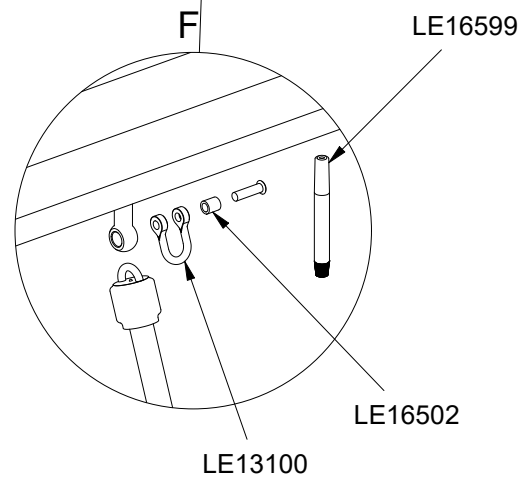

Parts List		
QTY	PART NO	DESCRIP.
1	D10021	Ladder
1	D11030	Ø120-140mm
2	LE13100	Shackle
4	LE15108	Ø38x40mm
4	LE15256	M16x270mm
4	LE16100	M16 nut
8	LE16152	M16 - Ø30 mm
2	LE16502	Spacer 6mm
8	LE16556	Ø42/38mm
1	LE16599	Sealtite 970 1,5ml
1	RS00028	Ø160/180mm
1	RS00029	Ø160/180mm
1	RS00039	Ø120/140mm