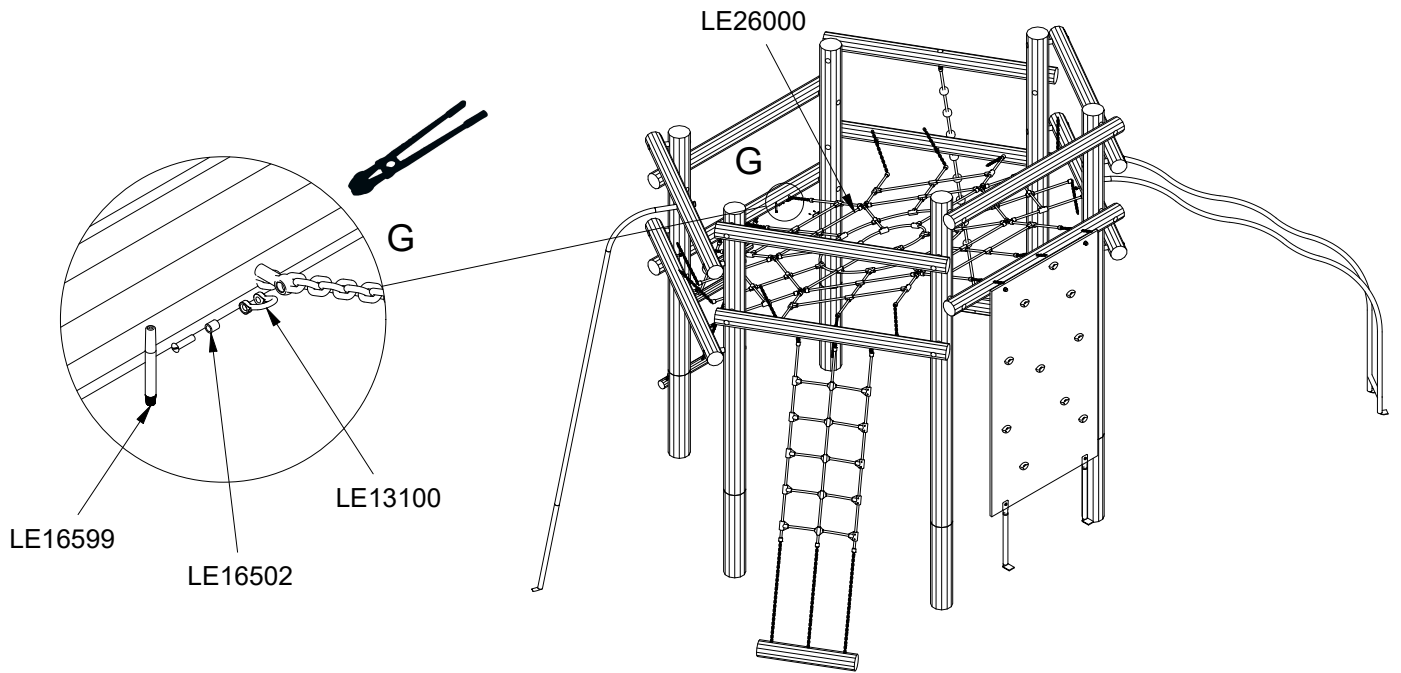

Parts List		
QTY	PART NO	DESCRIP.
18	LE13100	Shackle
2	LE15901	3x16, PH
1	LE15910	Name tag
18	LE16502	Spacer 6mm
1	LE16599	Sealtite 970 1,5ml
1	LE26000	Taifun