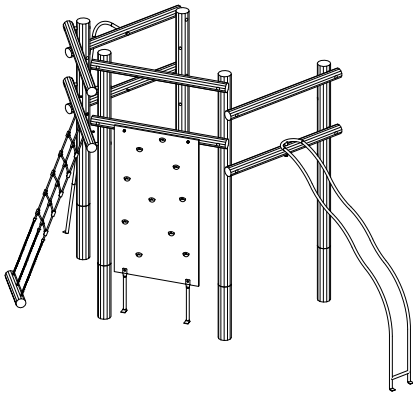

LE20400U
LE20400

Parts List		
QTY	PART NO	DESCRIP.
1	D11031	Ø120-140mm, Assembled
4	LE15108	Ø38x40mm
4	LE15256	M16x270mm
1	LE16098	M12x1,25mm nut
4	LE16100	M16 nut
8	LE16152	M16 - Ø30 mm
1	LE16167	M12 - Ø32 mm
9	LE16556	Ø42/38mm
1	LE20372	Slide tubes
1	RS00030	Ø160/180mm
1	RS00031	Ø160/180mm
1	RS00039	Ø120/140mm