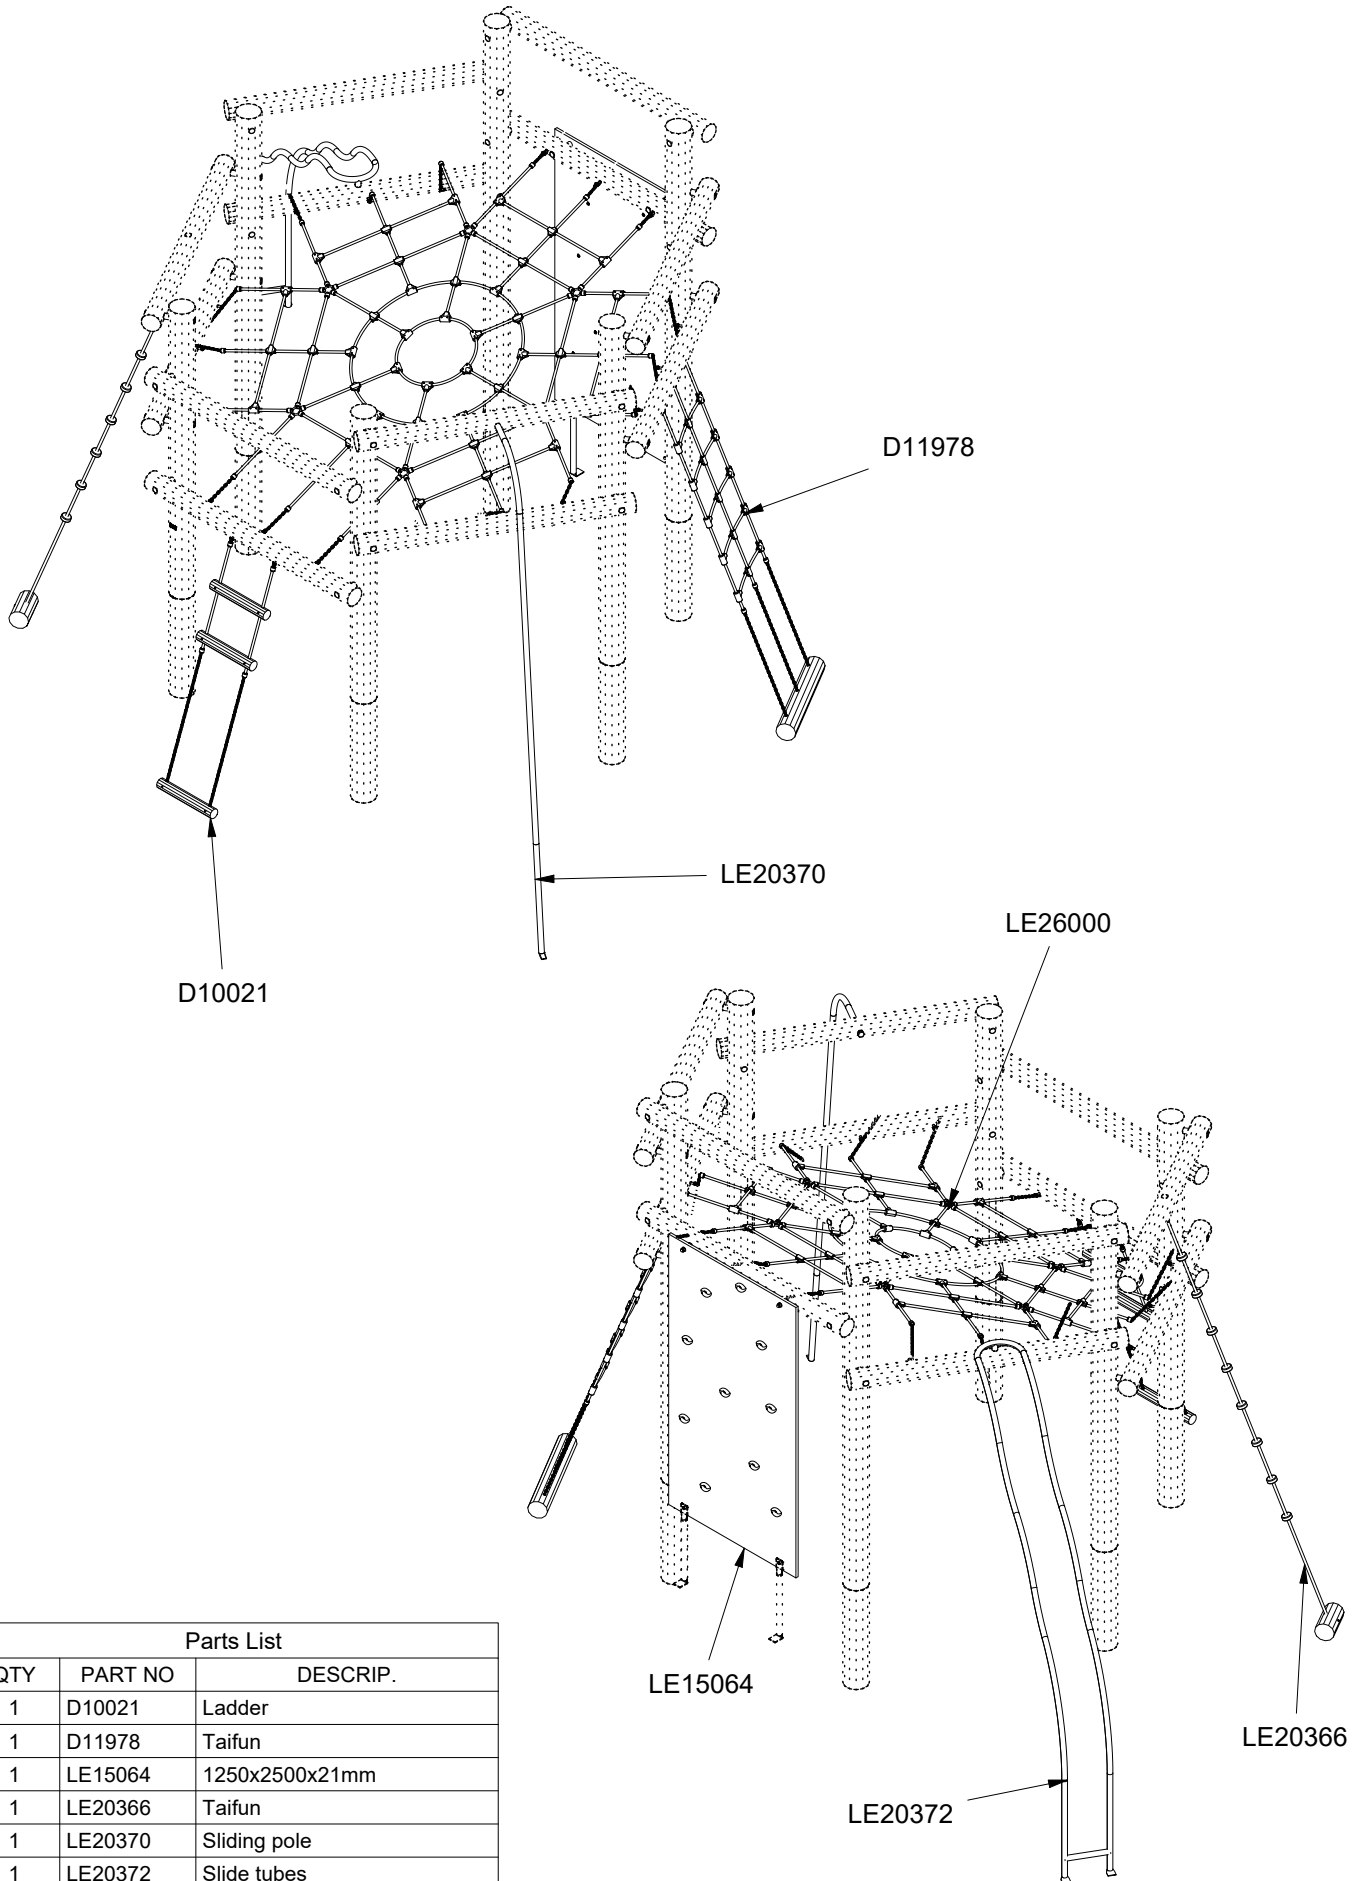

~0,23 m³

Ø16/18 x 395 cm

84 kg

Parts List

QTY	PART NO	DESCRIP.
2	D11028	Ø120/140mm, Assembled
1	D11029	Ø120/140mm, Assembled
1	D11030	Ø120-140mm
1	D11031	Ø120-140mm, Assembled
1	D11032	Ø120/140, Assembled
1	D11933	Ø120-140mm, Assembled
1	RS00026	Ø160/180
1	RS00027	Ø160/180mm
1	RS00028	Ø160/180mm
1	RS00029	Ø160/180mm
1	RS00030	Ø160/180mm
1	RS00031	Ø160/180mm
1	RS00034	Ø120/140mm
4	RS00039	Ø120/140mm

Parts List

QTY	PART NO	DESCRIP.
1	D10021	Ladder
1	D11978	Taifun
1	LE15064	1250x2500x21mm
1	LE20366	Taifun
1	LE20370	Sliding pole
1	LE20372	Slide tubes
1	LE26000	Taifun

LE20400U
LE20400

LE20400U
LE20400

Parts List		
QTY	PART NO	DESCRIP.
1	D11028	Ø120/140mm, Assembled
4	LE15108	Ø38x40mm
4	LE15256	M16x270mm
1	LE16098	M12x1,25mm nut
4	LE16100	M16 nut
8	LE16152	M16 - Ø30 mm
1	LE16167	M12 - Ø32 mm
9	LE16556	Ø42/38mm
1	LE20370	Sliding pole
1	RS00027	Ø160/180mm
1	RS00028	Ø160/180mm
1	RS00034	Ø120/140mm

LE20400U LE20400

Parts List		
QTY	PART NO	DESCRIP.
1	D11032	Ø120/140, Assembled
1	LE15064	1250x2500x21mm
6	LE15108	Ø38x40mm
2	LE15116	L: 600mm
2	LE15250	M16x170 mm
4	LE15256	M16x270mm
2	LE16054	M10 cap nut
2	LE16060	M16 cap nut
2	LE16084	10x40mm
4	LE16100	M16 nut
12	LE16152	M16 - Ø30 mm
4	LE16156	M10-Ø20
10	LE16556	Ø42/38mm
1	RS00026	Ø160/180
1	RS00031	Ø160/180mm
1	RS00039	Ø120/140mm

LE20400U
LE20400

Parts List		
QTY	PART NO	DESCRIP.
1	D11031	Ø120-140mm, Assembled
4	LE15108	Ø38x40mm
4	LE15256	M16x270mm
1	LE16098	M12x1,25mm nut
4	LE16100	M16 nut
8	LE16152	M16 - Ø30 mm
1	LE16167	M12 - Ø32 mm
9	LE16556	Ø42/38mm
1	LE20372	Slide tubes
1	RS00030	Ø160/180mm
1	RS00031	Ø160/180mm
1	RS00039	Ø120/140mm