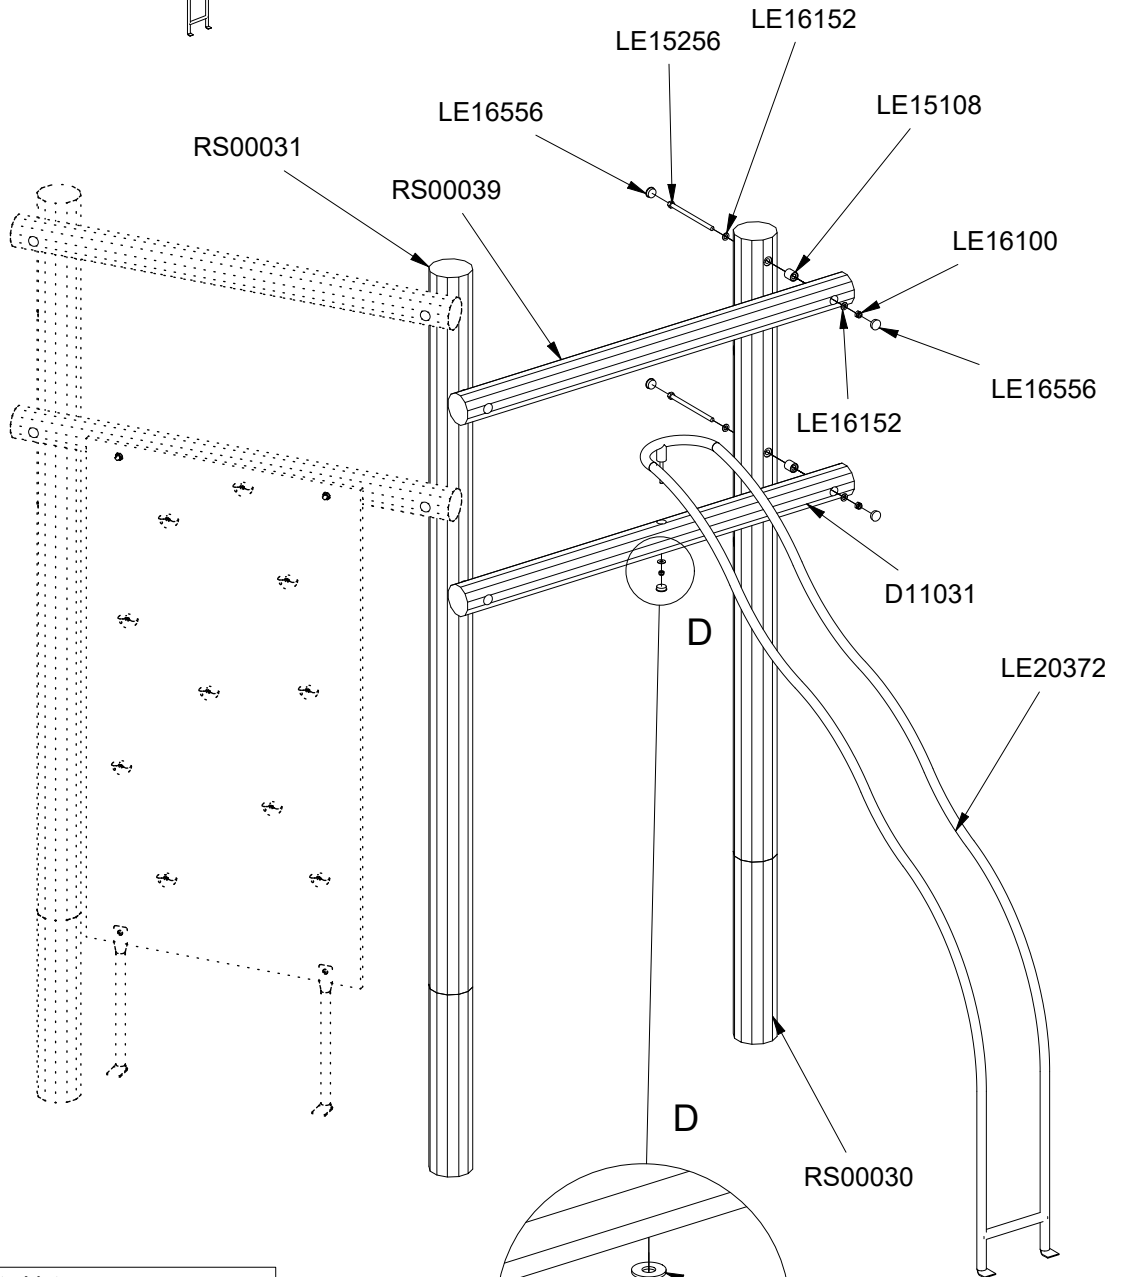

~0,23 m³

Ø16/18 x 395 cm

84 kg

Parts List

QTY	PART NO	DESCRIP.
2	D11028	Ø120/140mm, Assembled
1	D11029	Ø120/140mm, Assembled
1	D11030	Ø120-140mm
1	D11031	Ø120-140mm, Assembled
1	D11032	Ø120/140, Assembled
1	D11933	Ø120-140mm, Assembled
1	RS00026	Ø160/180
1	RS00027	Ø160/180mm
1	RS00028	Ø160/180mm
1	RS00029	Ø160/180mm
1	RS00030	Ø160/180mm
1	RS00031	Ø160/180mm
1	RS00034	Ø120/140mm
4	RS00039	Ø120/140mm

Parts List

QTY	PART NO	DESCRIP.
1	D10021	Ladder
1	D11978	Taifun
1	LE15064	1250x2500x21mm
1	LE20366	Taifun
1	LE20370	Sliding pole
1	LE20372	Slide tubes
1	LE26000	Taifun

LE20400U
LE20400

LE20400U
LE20400

Parts List		
QTY	PART NO	DESCRIP.
1	D11028	Ø120/140mm, Assembled
4	LE15108	Ø38x40mm
4	LE15256	M16x270mm
1	LE16098	M12x1,25mm nut
4	LE16100	M16 nut
8	LE16152	M16 - Ø30 mm
1	LE16167	M12 - Ø32 mm
9	LE16556	Ø42/38mm
1	LE20370	Sliding pole
1	RS00027	Ø160/180mm
1	RS00028	Ø160/180mm
1	RS00034	Ø120/140mm

LE20400U LE20400

Parts List		
QTY	PART NO	DESCRIP.
1	D11032	Ø120/140, Assembled
1	LE15064	1250x2500x21mm
6	LE15108	Ø38x40mm
2	LE15116	L: 600mm
2	LE15250	M16x170 mm
4	LE15256	M16x270mm
2	LE16054	M10 cap nut
2	LE16060	M16 cap nut
2	LE16084	10x40mm
4	LE16100	M16 nut
12	LE16152	M16 - Ø30 mm
4	LE16156	M10-Ø20
10	LE16556	Ø42/38mm
1	RS00026	Ø160/180
1	RS00031	Ø160/180mm
1	RS00039	Ø120/140mm

LE20400U
LE20400

Parts List		
QTY	PART NO	DESCRIP.
1	D11031	Ø120-140mm, Assembled
4	LE15108	Ø38x40mm
4	LE15256	M16x270mm
1	LE16098	M12x1,25mm nut
4	LE16100	M16 nut
8	LE16152	M16 - Ø30 mm
1	LE16167	M12 - Ø32 mm
9	LE16556	Ø42/38mm
1	LE20372	Slide tubes
1	RS00030	Ø160/180mm
1	RS00031	Ø160/180mm
1	RS00039	Ø120/140mm