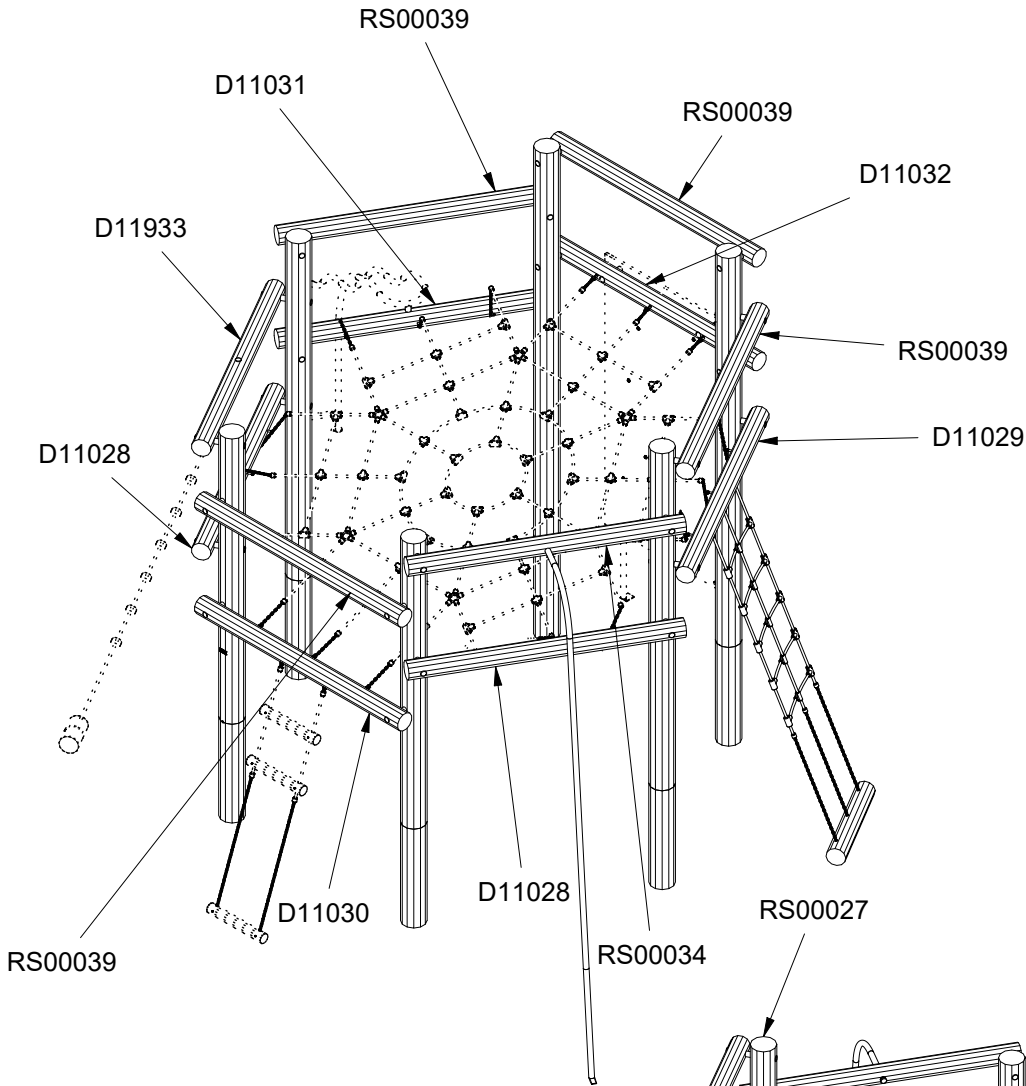

LE20400U
LE20400

1/12

LE20400U
LE20400

2

19,5 h

51 m³

9,7 x 8 x 3,2 m

~898 kg

~0,23 m³

Ø16/18 x 395 cm

84 kg

Parts List

QTY	PART NO	DESCRIP.
2	D11028	Ø120/140mm, Assembled
1	D11029	Ø120/140mm, Assembled
1	D11030	Ø120-140mm
1	D11031	Ø120-140mm, Assembled
1	D11032	Ø120/140, Assembled
1	D11933	Ø120-140mm, Assembled
1	RS00026	Ø160/180
1	RS00027	Ø160/180mm
1	RS00028	Ø160/180mm
1	RS00029	Ø160/180mm
1	RS00030	Ø160/180mm
1	RS00031	Ø160/180mm
1	RS00034	Ø120/140mm
4	RS00039	Ø120/140mm

Parts List

QTY	PART NO	DESCRIP.
1	D10021	Ladder
1	D11978	Taifun
1	LE15064	1250x2500x21mm
1	LE20366	Taifun
1	LE20370	Sliding pole
1	LE20372	Slide tubes
1	LE26000	Taifun

LE20400U
LE20400

LE20400U
LE20400

Parts List		
QTY	PART NO	DESCRIP.
1	D11028	Ø120/140mm, Assembled
4	LE15108	Ø38x40mm
4	LE15256	M16x270mm
1	LE16098	M12x1,25mm nut
4	LE16100	M16 nut
8	LE16152	M16 - Ø30 mm
1	LE16167	M12 - Ø32 mm
9	LE16556	Ø42/38mm
1	LE20370	Sliding pole
1	RS00027	Ø160/180mm
1	RS00028	Ø160/180mm
1	RS00034	Ø120/140mm

LE20400U
LE20400

Parts List		
QTY	PART NO	DESCRIP.
1	D11031	Ø120-140mm, Assembled
4	LE15108	Ø38x40mm
4	LE15256	M16x270mm
1	LE16098	M12x1,25mm nut
4	LE16100	M16 nut
8	LE16152	M16 - Ø30 mm
1	LE16167	M12 - Ø32 mm
9	LE16556	Ø42/38mm
1	LE20372	Slide tubes
1	RS00030	Ø160/180mm
1	RS00031	Ø160/180mm
1	RS00039	Ø120/140mm