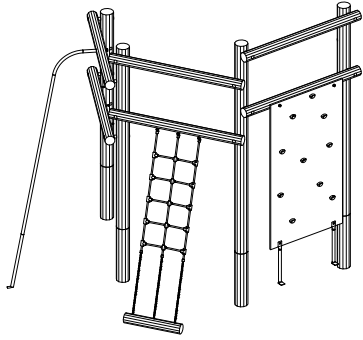

LE20400U LE20400

Parts List		
QTY	PART NO	DESCRIP.
1	D11032	Ø120/140, Assembled
1	LE15064	1250x2500x21mm
6	LE15108	Ø38x40mm
2	LE15116	L: 600mm
2	LE15250	M16x170 mm
4	LE15256	M16x270mm
2	LE16054	M10 cap nut
2	LE16060	M16 cap nut
2	LE16084	10x40mm
4	LE16100	M16 nut
12	LE16152	M16 - Ø30 mm
4	LE16156	M10-Ø20
10	LE16556	Ø42/38mm
1	RS00026	Ø160/180
1	RS00031	Ø160/180mm
1	RS00039	Ø120/140mm