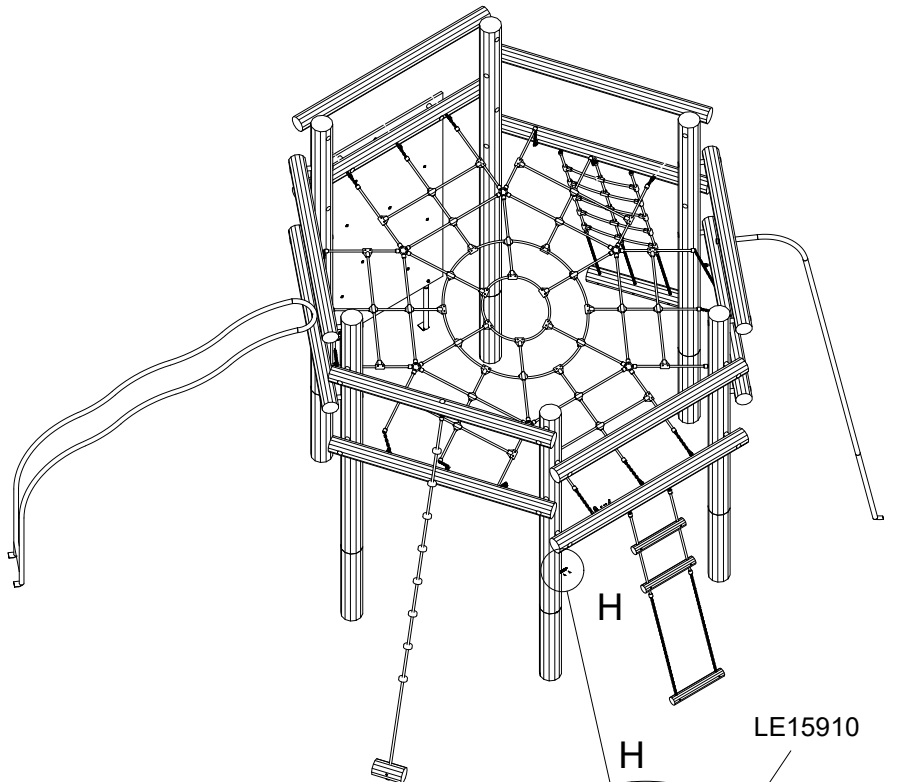

Parts List		
QTY	PART NO	DESCRIP.
18	LE13100	Shackle
2	LE15901	3x16, PH
1	LE15910	Name tag
18	LE16502	Spacer 6mm
1	LE16599	Sealtite 970 1,5ml
1	LE26000	Taifun