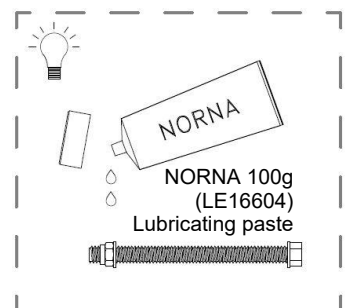

~0,23 m³

Ø16/18 x 395 cm

84 kg

Parts List

QTY	PART NO	DESCRIP.
2	D11028	Ø120/140mm, Assembled
1	D11029	Ø120/140mm, Assembled
1	D11030	Ø120-140mm
1	D11031	Ø120-140mm, Assembled
1	D11032	Ø120/140, Assembled
1	D11933	Ø120-140mm, Assembled
1	RS00026	Ø160/180
1	RS00027	Ø160/180mm
1	RS00028	Ø160/180mm
1	RS00029	Ø160/180mm
1	RS00030	Ø160/180mm
1	RS00031	Ø160/180mm
1	RS00034	Ø120/140mm
4	RS00039	Ø120/140mm

Parts List

QTY	PART NO	DESCRIP.
1	D10021	Ladder
1	D11978	Taifun
1	LE15064	1250x2500x21mm
1	LE20366	Taifun
1	LE20370	Sliding pole
1	LE20372	Slide tubes
1	LE26000	Taifun

LE20400U
LE20400

LE20400U
LE20400

Parts List		
QTY	PART NO	DESCRIP.
1	D11028	Ø120/140mm, Assembled
4	LE15108	Ø38x40mm
4	LE15256	M16x270mm
1	LE16098	M12x1,25mm nut
4	LE16100	M16 nut
8	LE16152	M16 - Ø30 mm
1	LE16167	M12 - Ø32 mm
9	LE16556	Ø42/38mm
1	LE20370	Sliding pole
1	RS00027	Ø160/180mm
1	RS00028	Ø160/180mm
1	RS00034	Ø120/140mm

Parts List		
QTY	PART NO	DESCRIP.
1	RS00039	Ø120/140mm
4	LE15108	Ø38x40mm
1	RS00026	Ø160/180
1	RS00027	Ø160/180mm
1	D11029	Ø120/140mm, Assembled
3	LE13100	Shackle
3	LE16502	Spacer 6mm
8	LE16152	M16 - Ø30 mm
4	LE16100	M16 nut
4	LE15256	M16x270mm
8	LE16556	Ø42/38mm
1	LE16599	Sealtite 970 1,5ml
1	D11978	Taifun