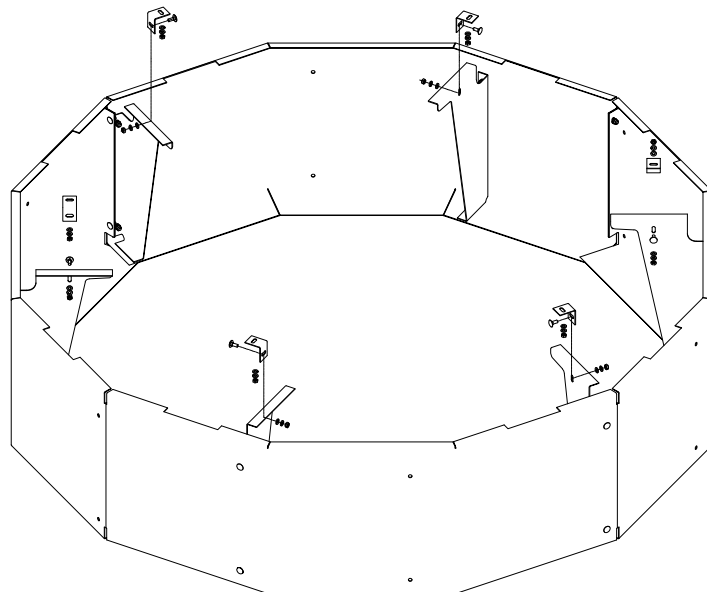

1MOVE

Installation instructions
Playground Trampoline

1M-T80R

1Move Sp. z o.o.
ul. Morelowa 5/30 , 80-174 Gdańsk, Poland
tel. +48 733 221 221
tel. +48 600 273 852
1@1move.pl
www.1move.pl
facebook.com/1move

ITEM	REF	PART	Qty	Kg
1	1M-T001		40	6
2	1M-T002		30	0,19
3	1M-T003		30	0,1
4	1M-T004		30	0,1
5	1M-T005		30	0,1
6	1M-T100-01		4	64
7	1M-T100-02		1	30
8			1	30
9	1M-T80R-03		1	5

<p>kg 140</p>	<p>m 1,3 x 1,3 m.</p>	<p>10</p>	<p>2x</p>
-------------------	---------------------------	-----------	-----------