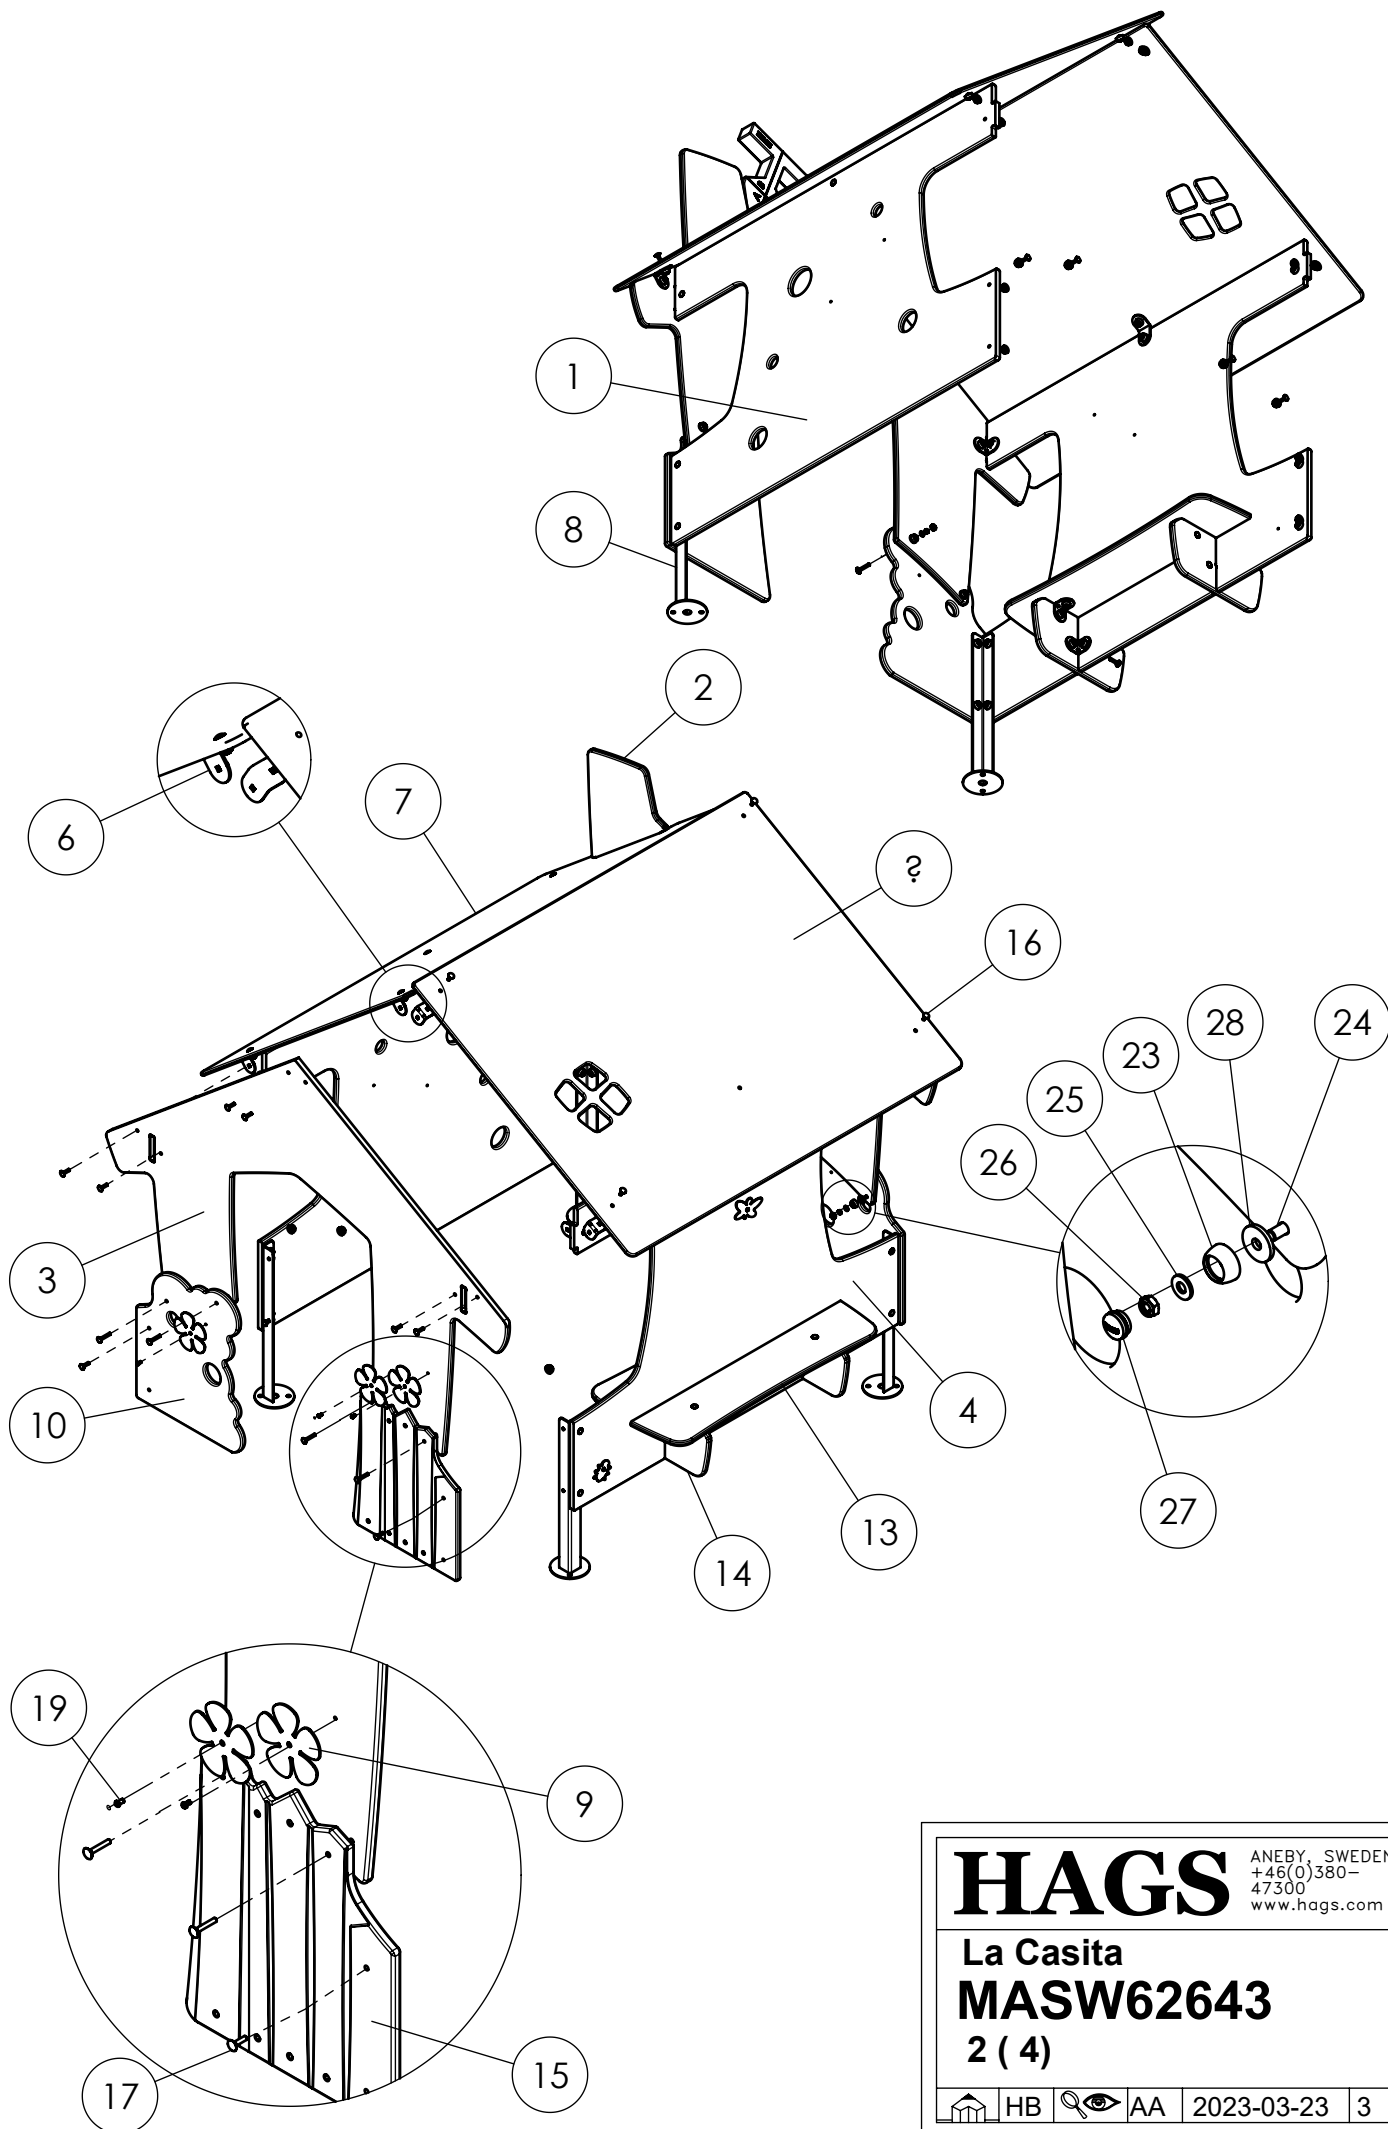

HAGS

ANEBY, SWEDEN
+46(0)380-47300
www.hags.com

La Casita
MASW62643
2 (4)