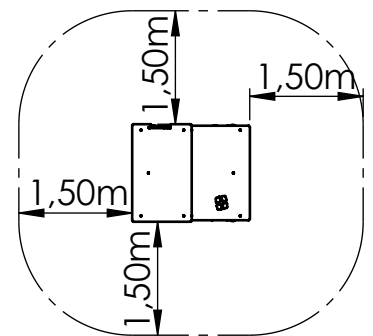

30	Mount 130°	8067813	1
29	Mount 120°	8067810	1
28	Distance for cover cap M6	8005953	8
27	Lid for Cover cap M6	8005952	66
26	Nut, Fujilok-M6-8-RingA2	8008794	66
25	Washer, Bolt cap 6.4x14x1.6-ISO4759-3-C	8008848	66
24	Screw, ISO8677-M6x40-8.8	8039273	8
23	Cover cap M6	8005951	66
22	Moon	8029520	1
21	Star	8028948	1
20	Bug	8028950	1
19	Screw, thr-cuttt DuroPT-5x10-WN1452-St	8008678	9
18	Screw, ISO8677-M6x30-8.8	8039271	2
17	Screw, ISO8677-M6x25-8.8	8008566	46
16	Screw, ISO8677-M6x20-8.8	8039270	10
15	Fence	8066542	1
14	Stone	8066535	2
13	Bench	8066536	2
12	Butterfly	8028946	2
11	Mailbox	8066543	1
10	Bush	8066534	2
9	Flower	8028947	4
8	Leg	8066552	4
7	House roof, Left	8066527	1
6	Mount 90°	8043151	20
5	House roof, Right	8066526	1
4	House, Side, Right	8066524	1
3	House gable	8066523	1
2	House gable, Chimney	8066522	1
1	House, Side, Left	8066525	1
Item	Description	Doc. ID	Qty