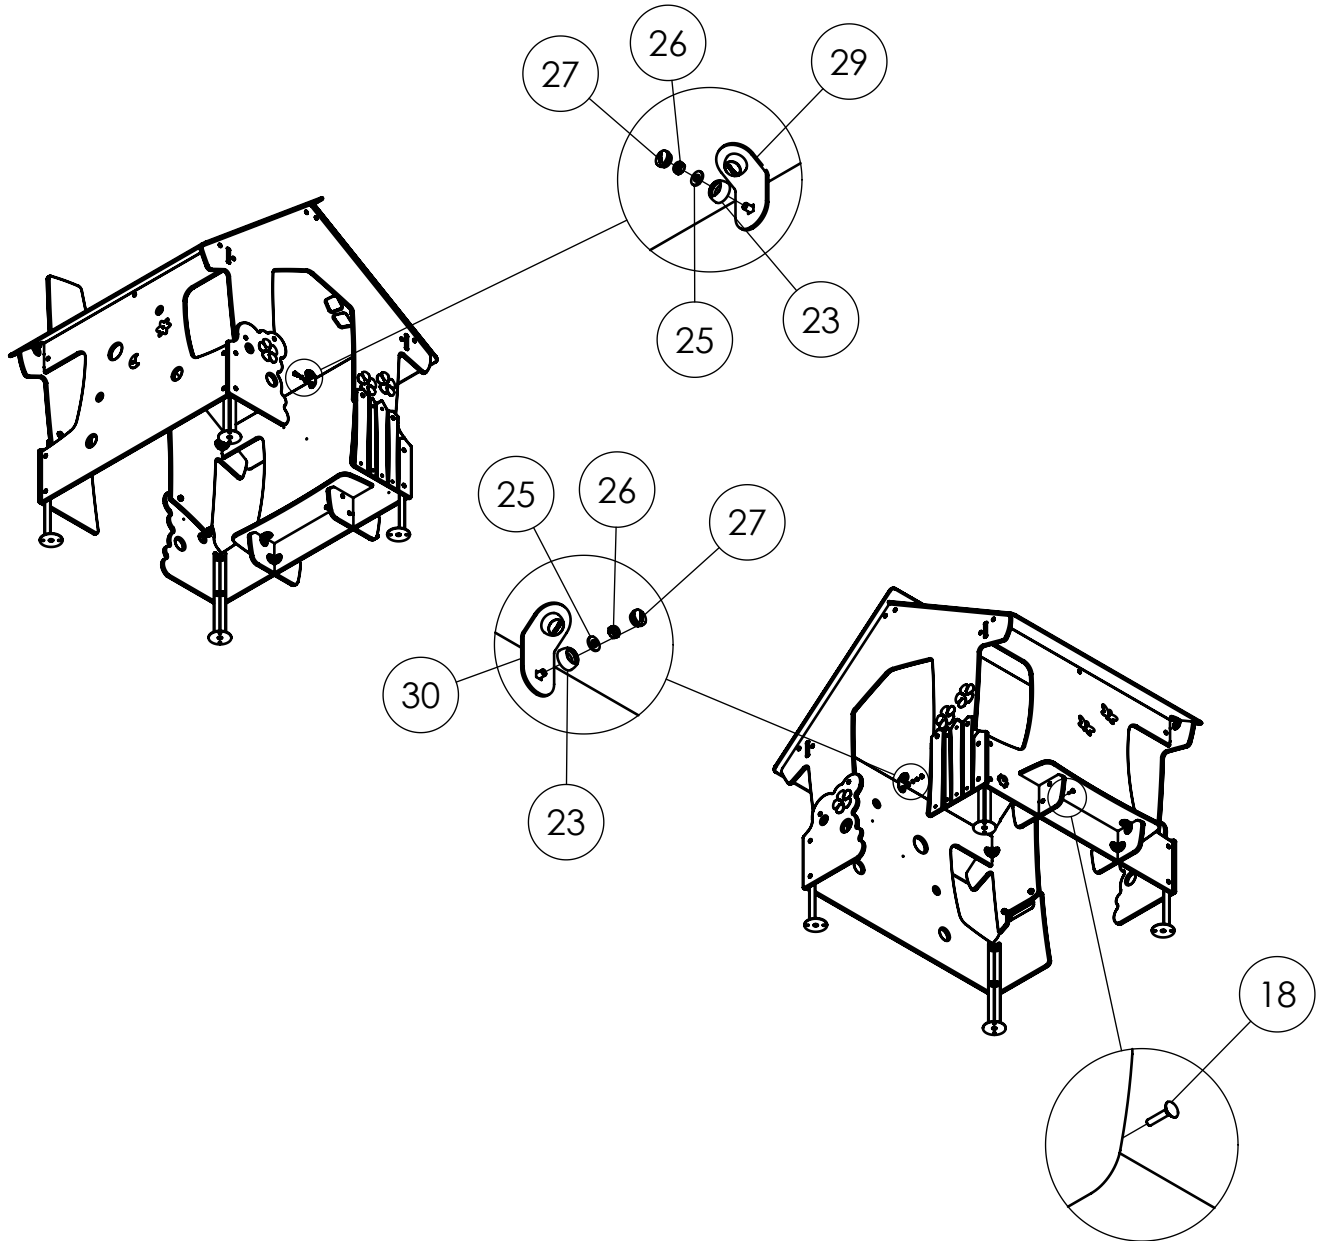

HAGS		ANEBY, SWEDEN +46(0)380- 47300 www.hags.com	
La Casita			
MASW62643			
4 (4)			
	HB		AA
2023-03-23		3