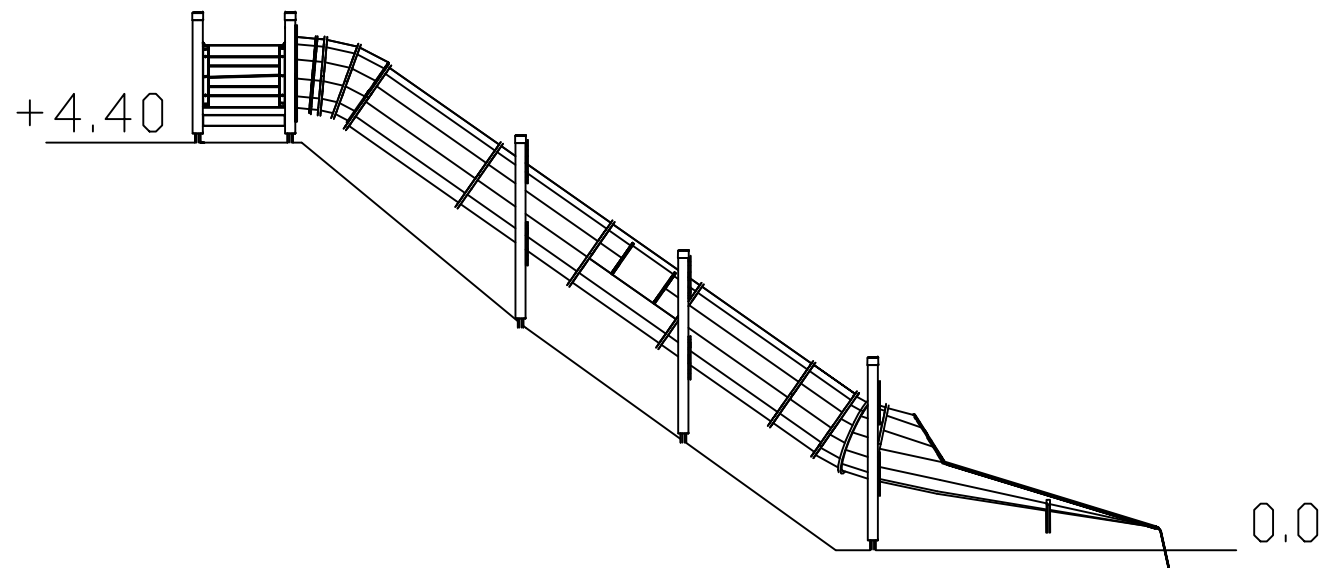

Rider 11x4,7m

1,0m 5,0m

[m]

HAGS ANEBY, SWEDEN
+46(0)380-47300
www.hags.com

Rider 11x4,7m
8066573
1/3

LN 2019-11-01 1

30 h

Varje vecka
Every week
Jede woche
Chaque semaine