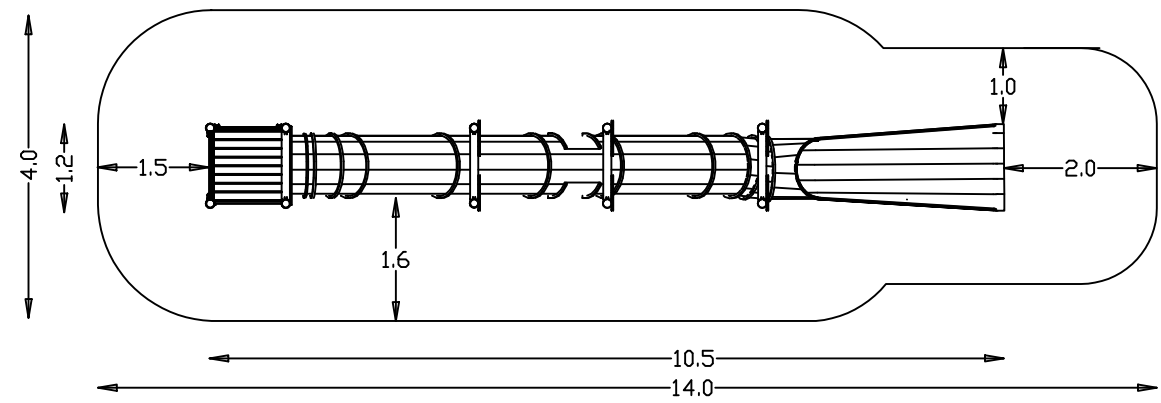

Rider 11x4,7m

1,0m 5,0m

[m]

HAGS ANEBY, SWEDEN
+46(0)380-47300
www.hags.com

Rider 11x4,7m
8066573
1/3

LN 2019-11-01 1

30 h

Varje vecka
Every week
Jede woche
Chaque semaine