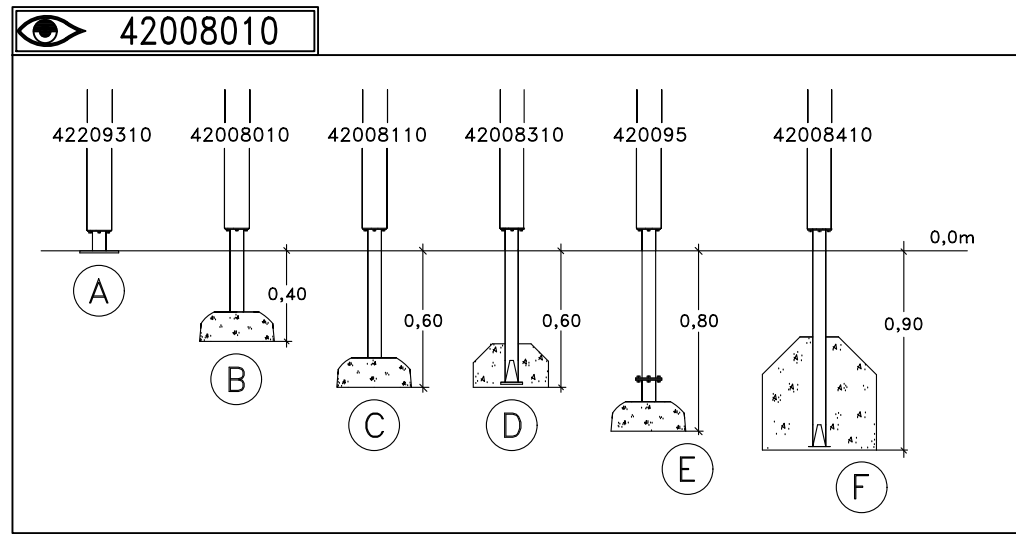

Rider 11x4,7m

1,0m 5,0m

[m]

HAGS ANEBY, SWEDEN
+46(0)380-47300
www.hags.com

Rider 11x4,7m
8066573
1/3

LN 2019-11-01 1

30 h

Varje vecka
Every week
Jede woche
Chaque semaine