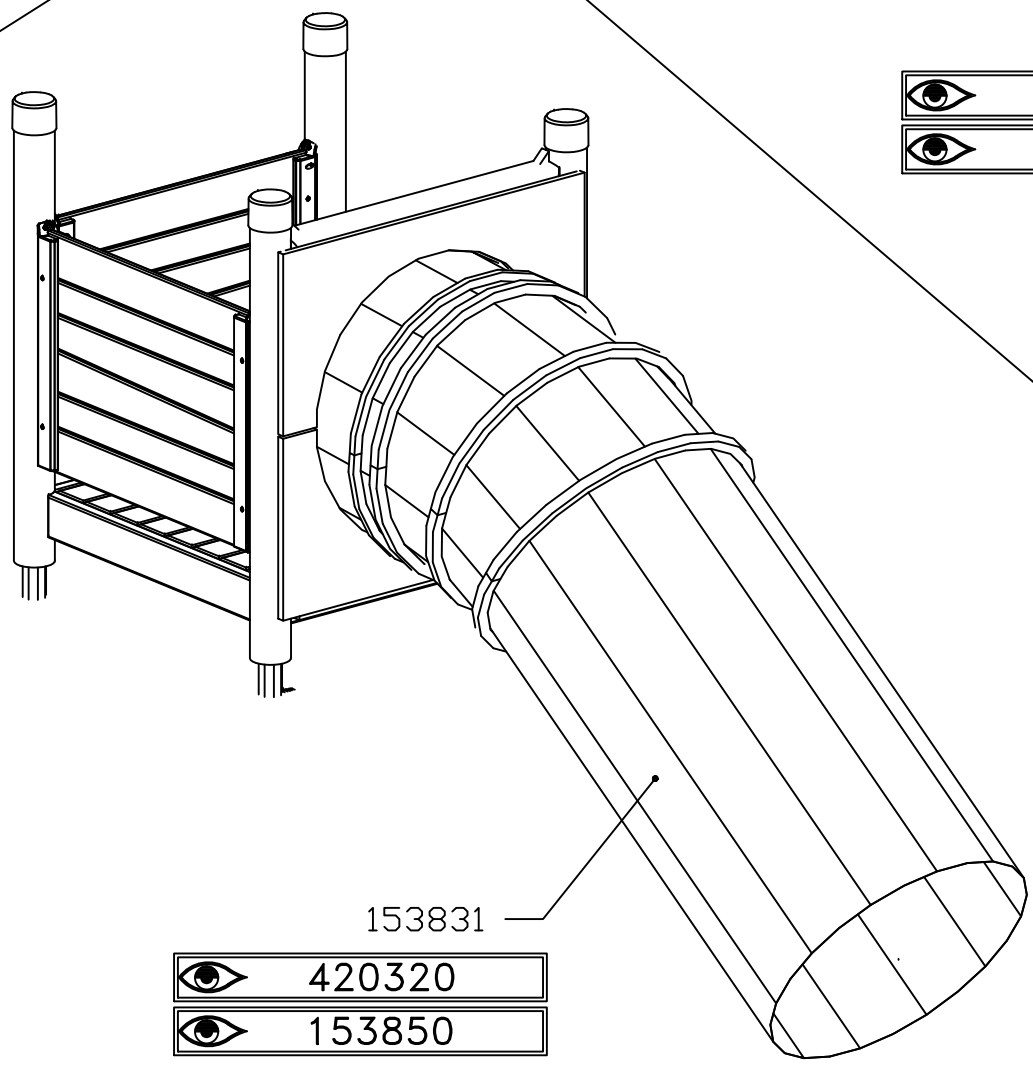

Varje säsong
Every season
Jedes Jahr
Chaque saison

Step by Step UniPlay

4020 SE 1(s)

STEP 1

STEP 3

STEP 2

HAGS ANEBY, SWEDEN
 +46(0)380-47300
 www.hags.com

Rider 11x4,85m
 8066574
 2/3