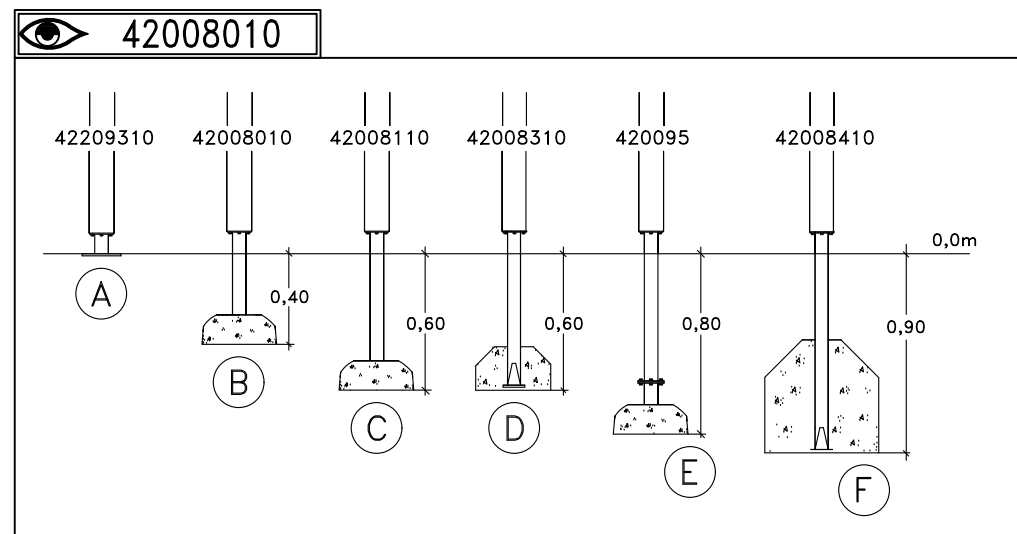

Rider 11x4,85m

1,0m 5,0m

[m]

HAGS ANEBY, SWEDEN
+46(0)380-47300
www.hags.com

Rider 11x4,85m
8066574
1/3

mbc LN 2019-11-01 1

33 h

Varje vecka
Every week
Jede woche
Chaque semaine