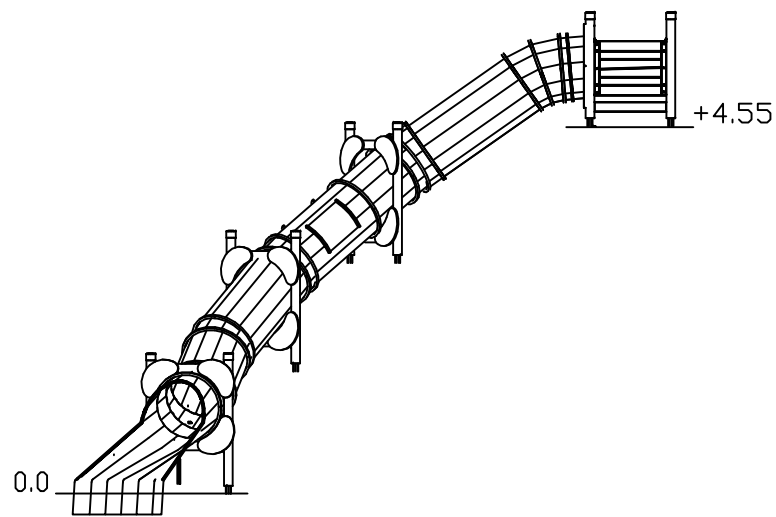

Rider 11x4,85m

1,0m 5,0m

[m]

HAGS ANEBY, SWEDEN
+46(0)380-47300
www.hags.com

Rider 11x4,85m
8066574
1/3

mbc LN 2019-11-01 1

33 h

Varje vecka
Every week
Jede woche
Chaque semaine