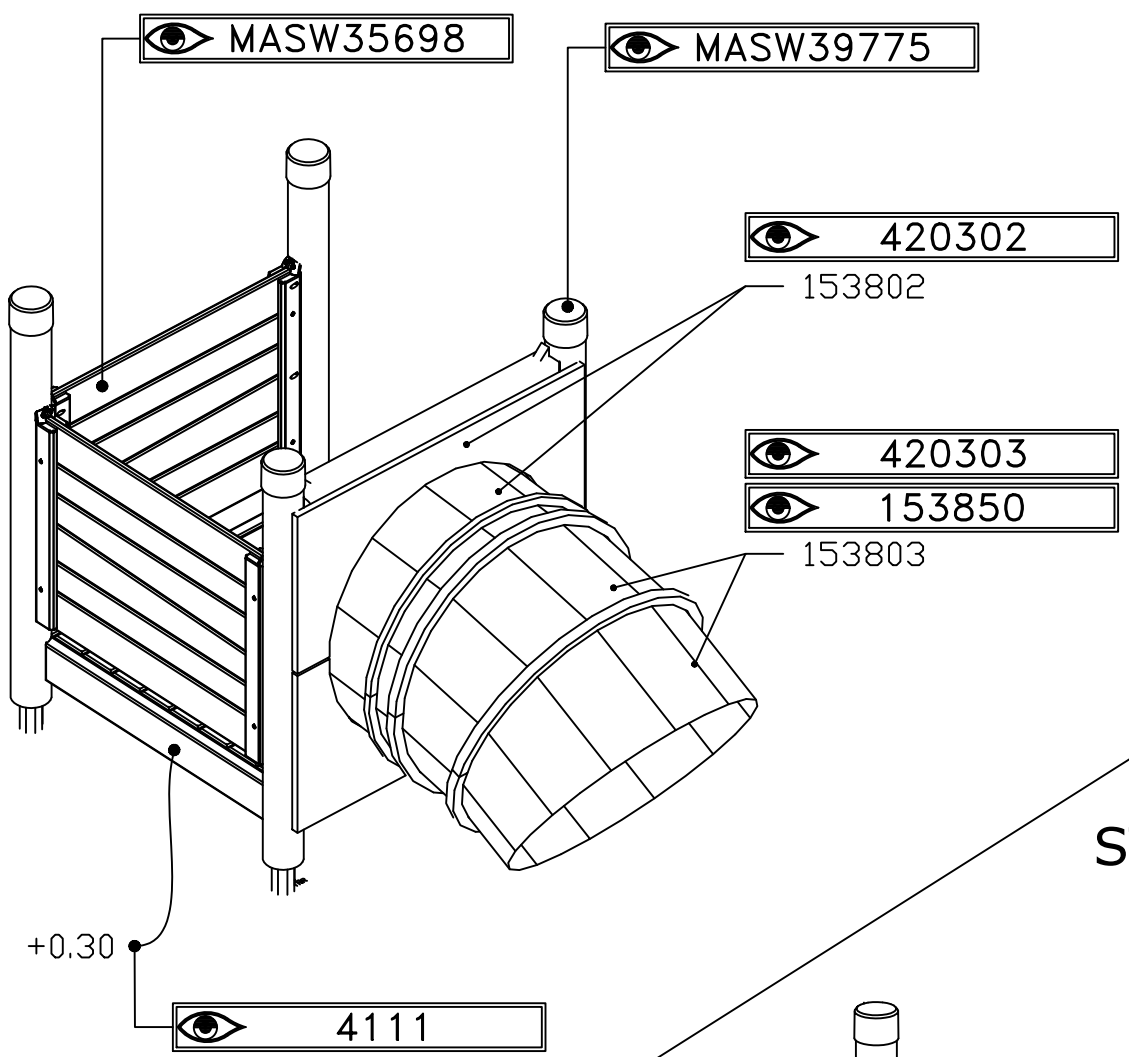

Rider 11x4,85m

1,0m 5,0m

[m]

HAGS ANEBY, SWEDEN
+46(0)380-47300
www.hags.com

Rider 11x4,85m
8066574
1/3

mbc LN 2019-11-01 1

33 h

Varje vecka
Every week
Jede woche
Chaque semaine

Varje säsong
Every season
Jedes Jahr
Chaque saison

Step by Step UniPlay

4020 SE 1(s)

STEP 1

STEP 3

STEP 2

HAGS ANEBY, SWEDEN
 +46(0)380-47300
 www.hags.com

Rider 11x4,85m
 8066574
 2/3