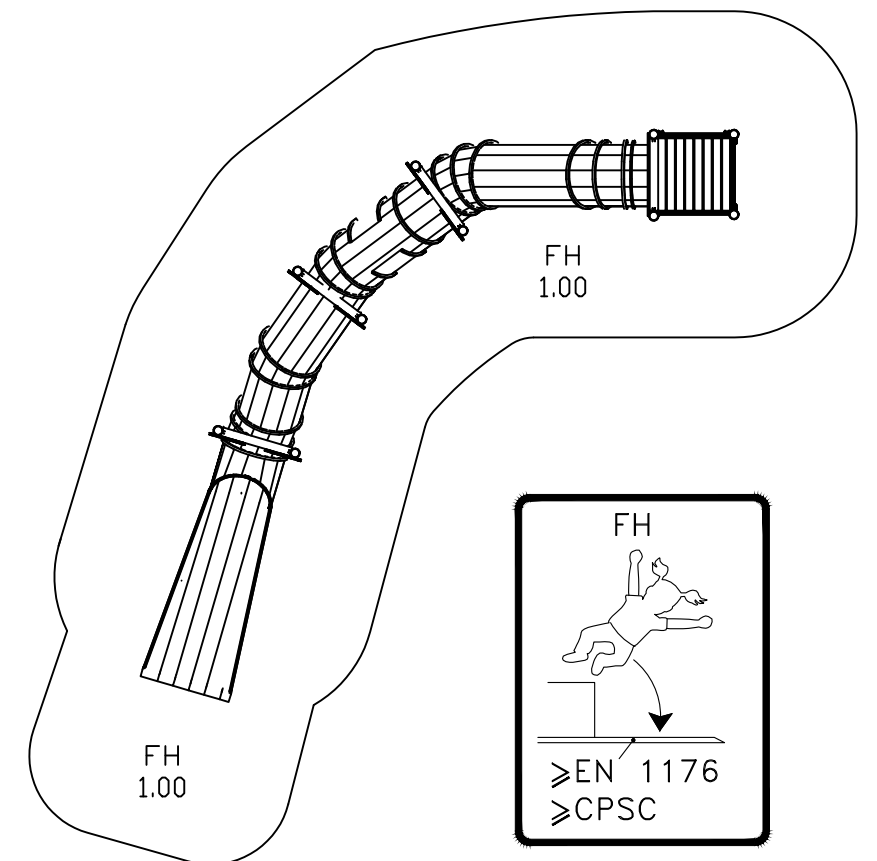

Rider 11x4,85m

1,0m 5,0m

[m]

HAGS ANEBY, SWEDEN
+46(0)380-47300
www.hags.com

Rider 11x4,85m
8066574
1/3

mbc LN 2019-11-01 1

33 h

Varje vecka
Every week
Jede woche
Chaque semaine

Varje säsong
Every season
Jedes Jahr
Chaque saison

Step by Step UniPlay

4020 SE 1(s)

STEP 1

STEP 3

STEP 2

HAGS ANEBY, SWEDEN
 +46(0)380-47300
 www.hags.com

Rider 11x4,85m
 8066574
 2/3