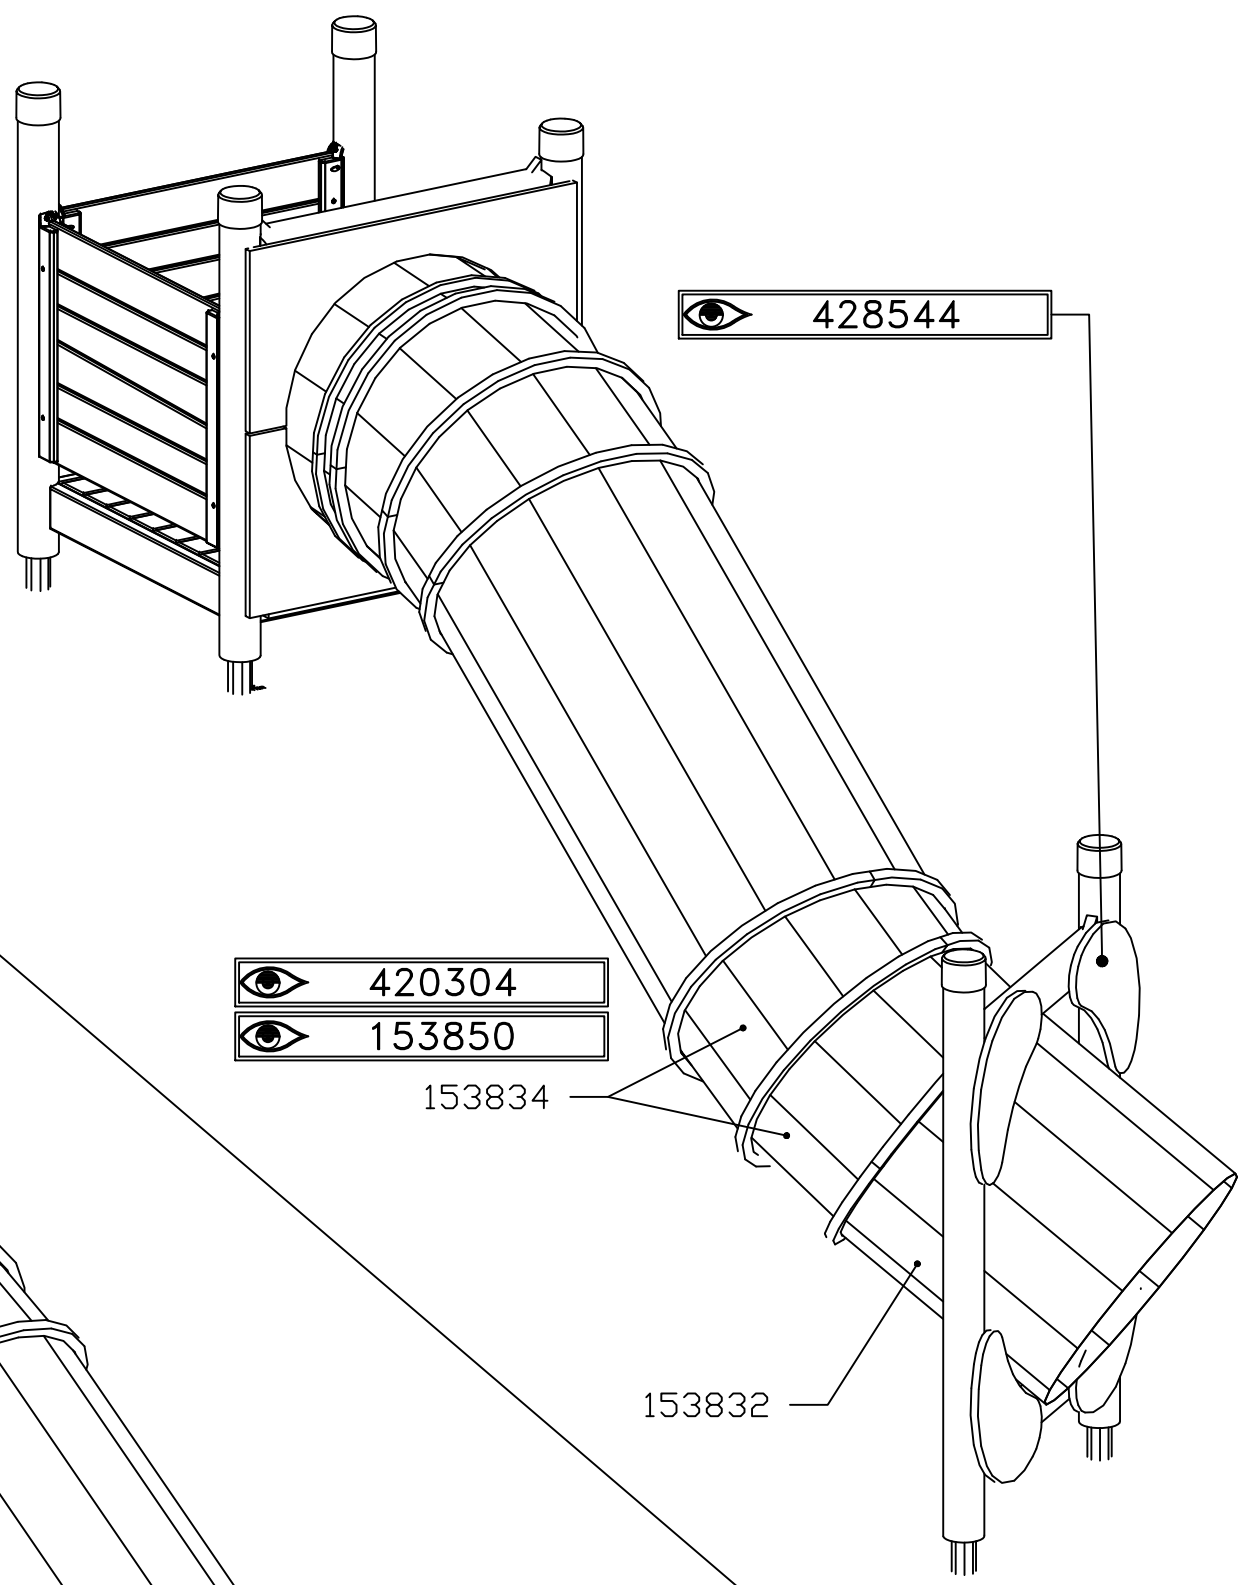

Varje säsong
Every season
Jedes Jahr
Chaque saison

Step by Step UniPlay

4020 SE 1(s)

STEP 1

STEP 3

STEP 2

HAGS ANEBY, SWEDEN
 +46(0)380-47300
 www.hags.com

Rider 11x4,85m
 8066574
 2/3