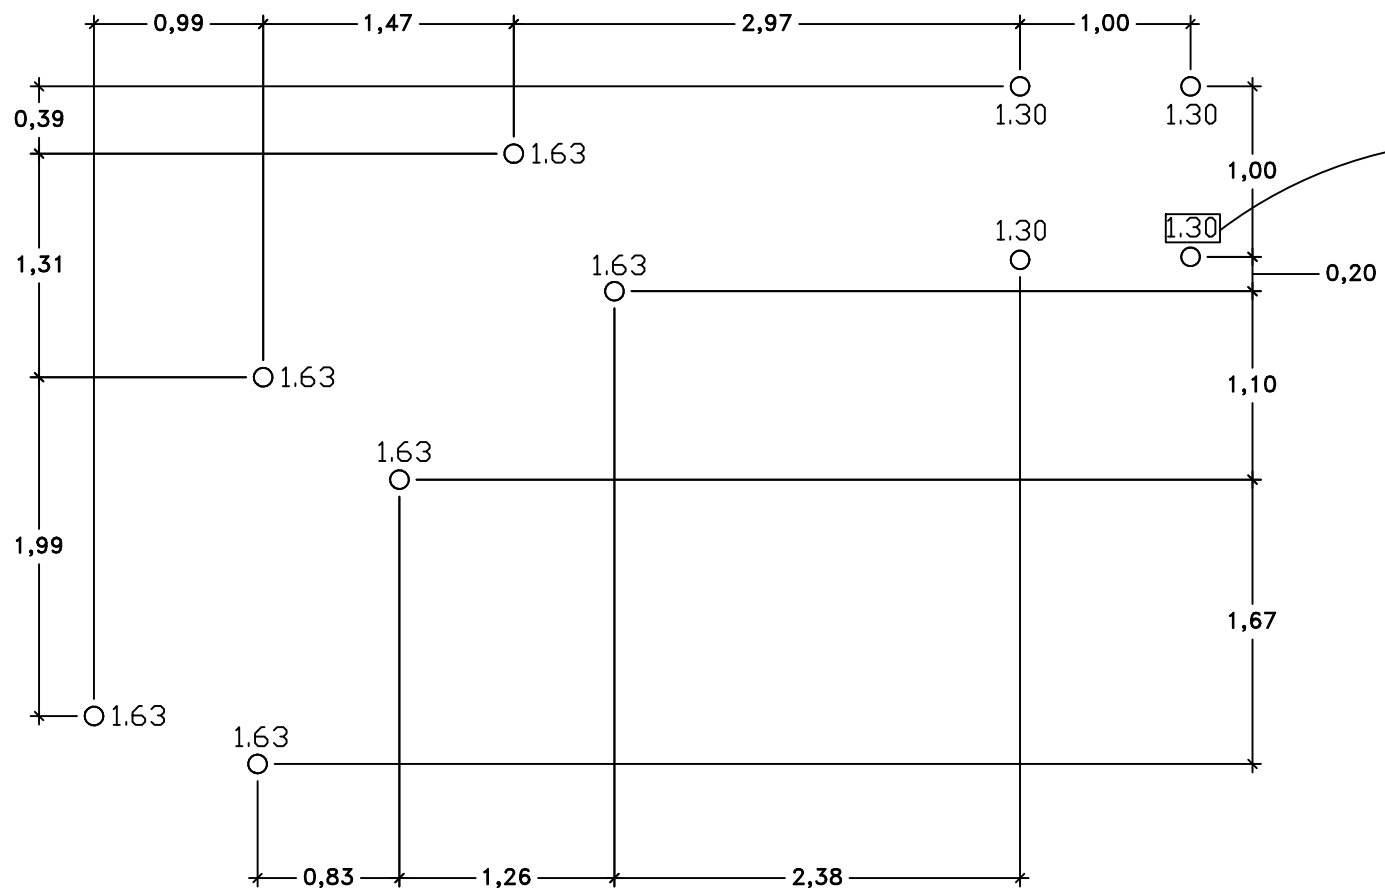

Rider 11x4,85m

1,0m 5,0m

[m]

HAGS ANEBY, SWEDEN
+46(0)380-47300
www.hags.com

Rider 11x4,85m
8066574
1/3

mbc LN 2019-11-01 1

33 h

Varje vecka
Every week
Jede woche
Chaque semaine