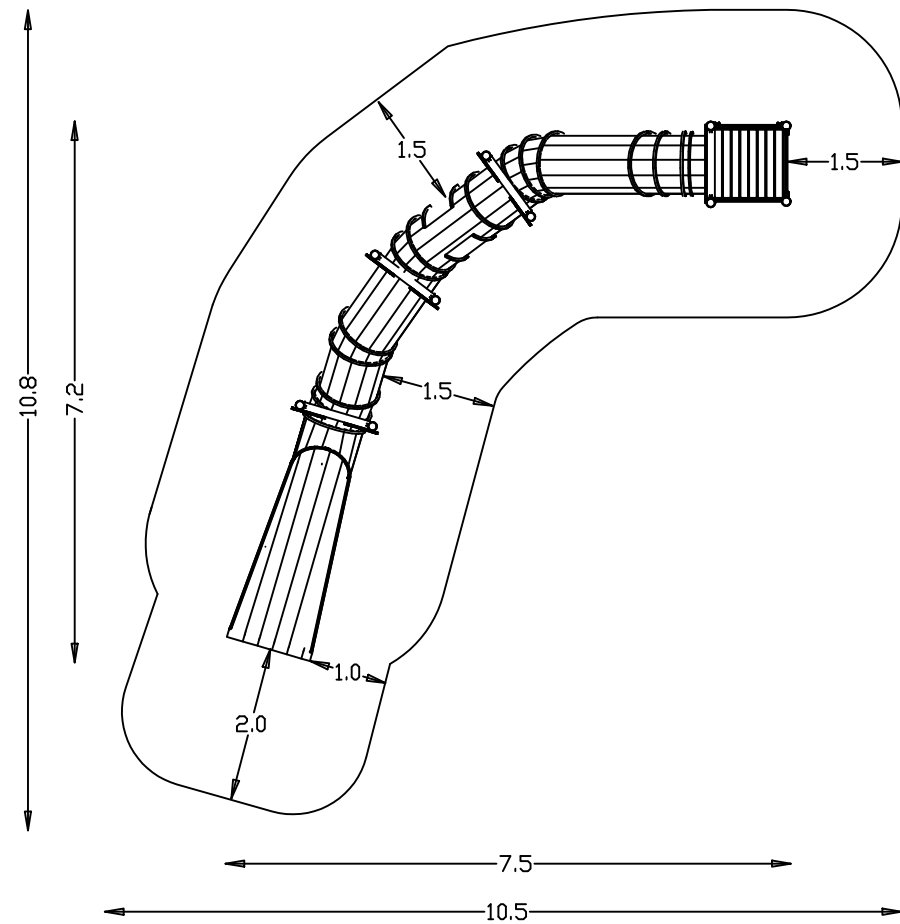

Rider 11x4,85m

1,0m 5,0m

[m]

HAGS ANEBY, SWEDEN
+46(0)380-47300
www.hags.com

Rider 11x4,85m
8066574
1/3

mbc LN 2019-11-01 1

33 h

Varje vecka
Every week
Jede woche
Chaque semaine

Varje säsong
Every season
Jedes Jahr
Chaque saison

Step by Step UniPlay

4020 SE 1(s)

STEP 1

STEP 3

STEP 2

HAGS ANEBY, SWEDEN
 +46(0)380-47300
 www.hags.com

Rider 11x4,85m
 8066574
 2/3