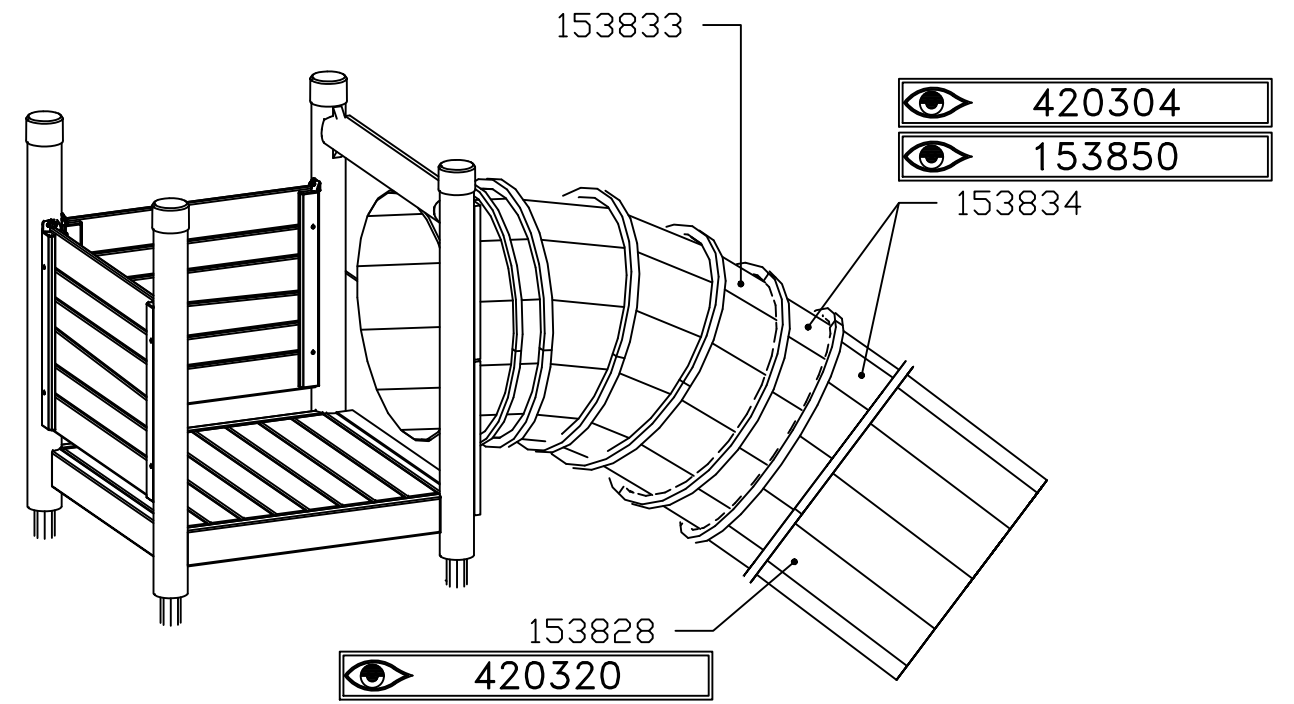

STEP 1

STEP 2

[m]

STEP 3

HAGS ANEBY, SWEDEN
+46(0)380-47300
www.hags.com

Rider 4,9x1,8m
8066624
2/2

mbe LN 2019-11-01 1