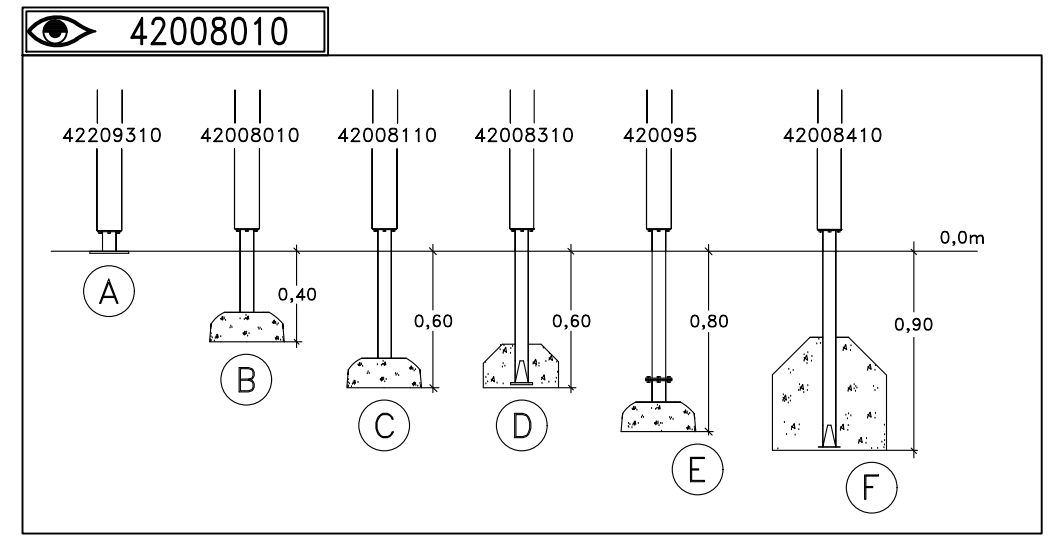

Rider 4,9x1,8m

1,0m 5,0m

[m]

HAGS ANEBY, SWEDEN
+46(0)380-47300
www.hags.com

Rider 4,9x1,8m
8066624
1/2

mbc LN 2019-11-01 1

19 h

Varje vecka
Every week
Jede woche
Chaque semaine