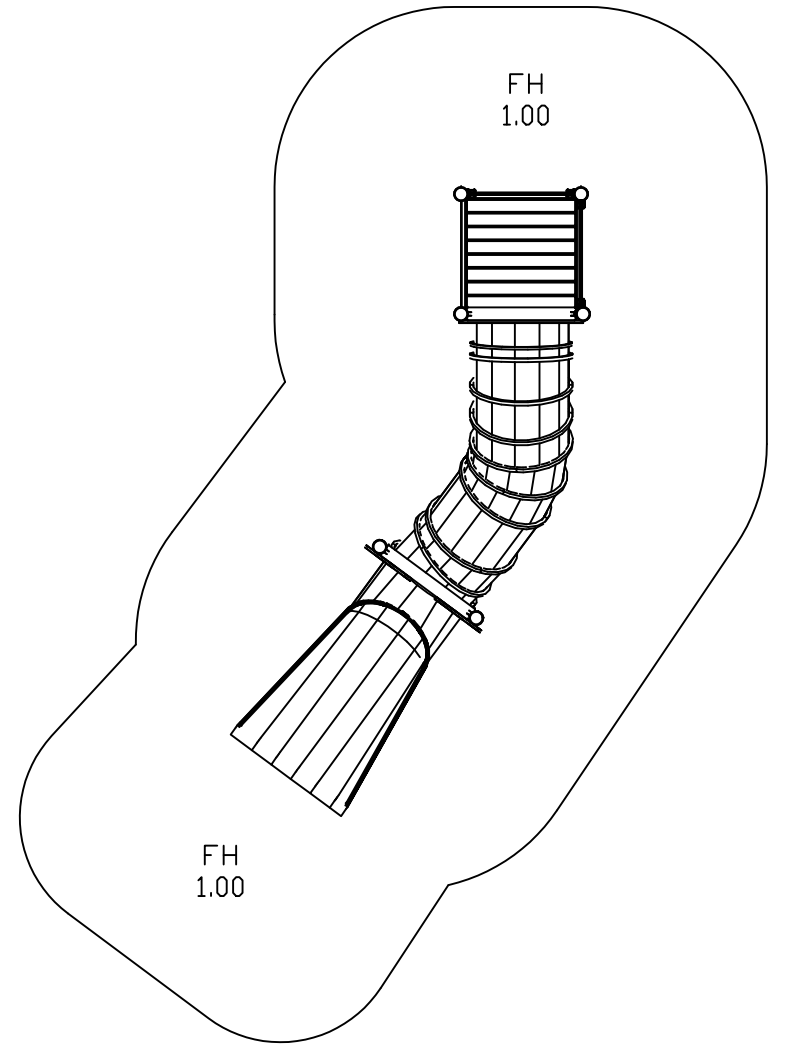

Rider 4,9x1,8m

1,0m 5,0m

[m]

HAGS ANEBY, SWEDEN
+46(0)380-47300
www.hags.com

Rider 4,9x1,8m
8066624
1/2

mbc LN 2019-11-01 1

19 h

Varje vecka
Every week
Jede woche
Chaque semaine