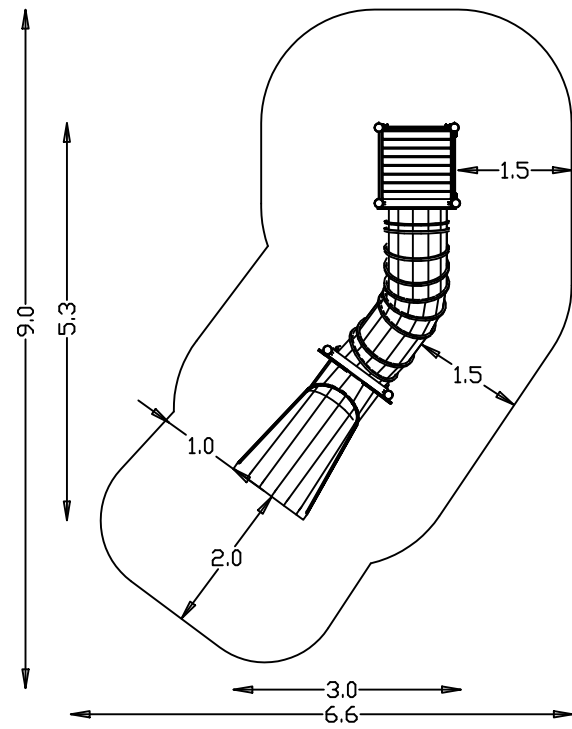

Rider 4,9x1,8m

1,0m 5,0m

[m]

HAGS ANEBY, SWEDEN
+46(0)380-47300
www.hags.com

Rider 4,9x1,8m
8066624
1/2

mbc LN 2019-11-01 1

19 h

Varje vecka
Every week
Jede woche
Chaque semaine

STEP 3

HAGS ANEBY, SWEDEN
+46(0)380-47300
www.hags.com

Rider 4,9x1,8m
8066624
2/2

mbe LN 2019-11-01 1