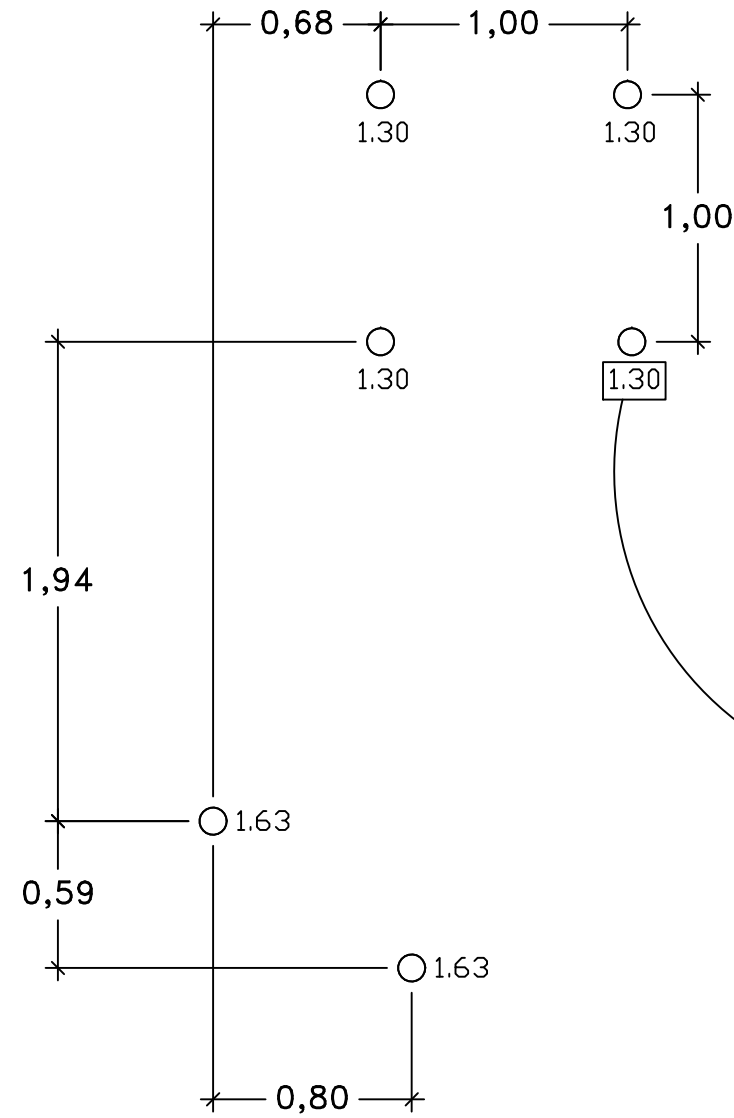

Rider 4,9x1,8m

1,0m 5,0m

[m]

HAGS ANEBY, SWEDEN
+46(0)380-47300
www.hags.com

Rider 4,9x1,8m
8066624
1/2

mbc LN 2019-11-01 1

19 h

Varje vecka
Every week
Jede woche
Chaque semaine

STEP 3

HAGS ANEBY, SWEDEN
+46(0)380-47300
www.hags.com

Rider 4,9x1,8m
8066624
2/2

mbe LN 2019-11-01 1