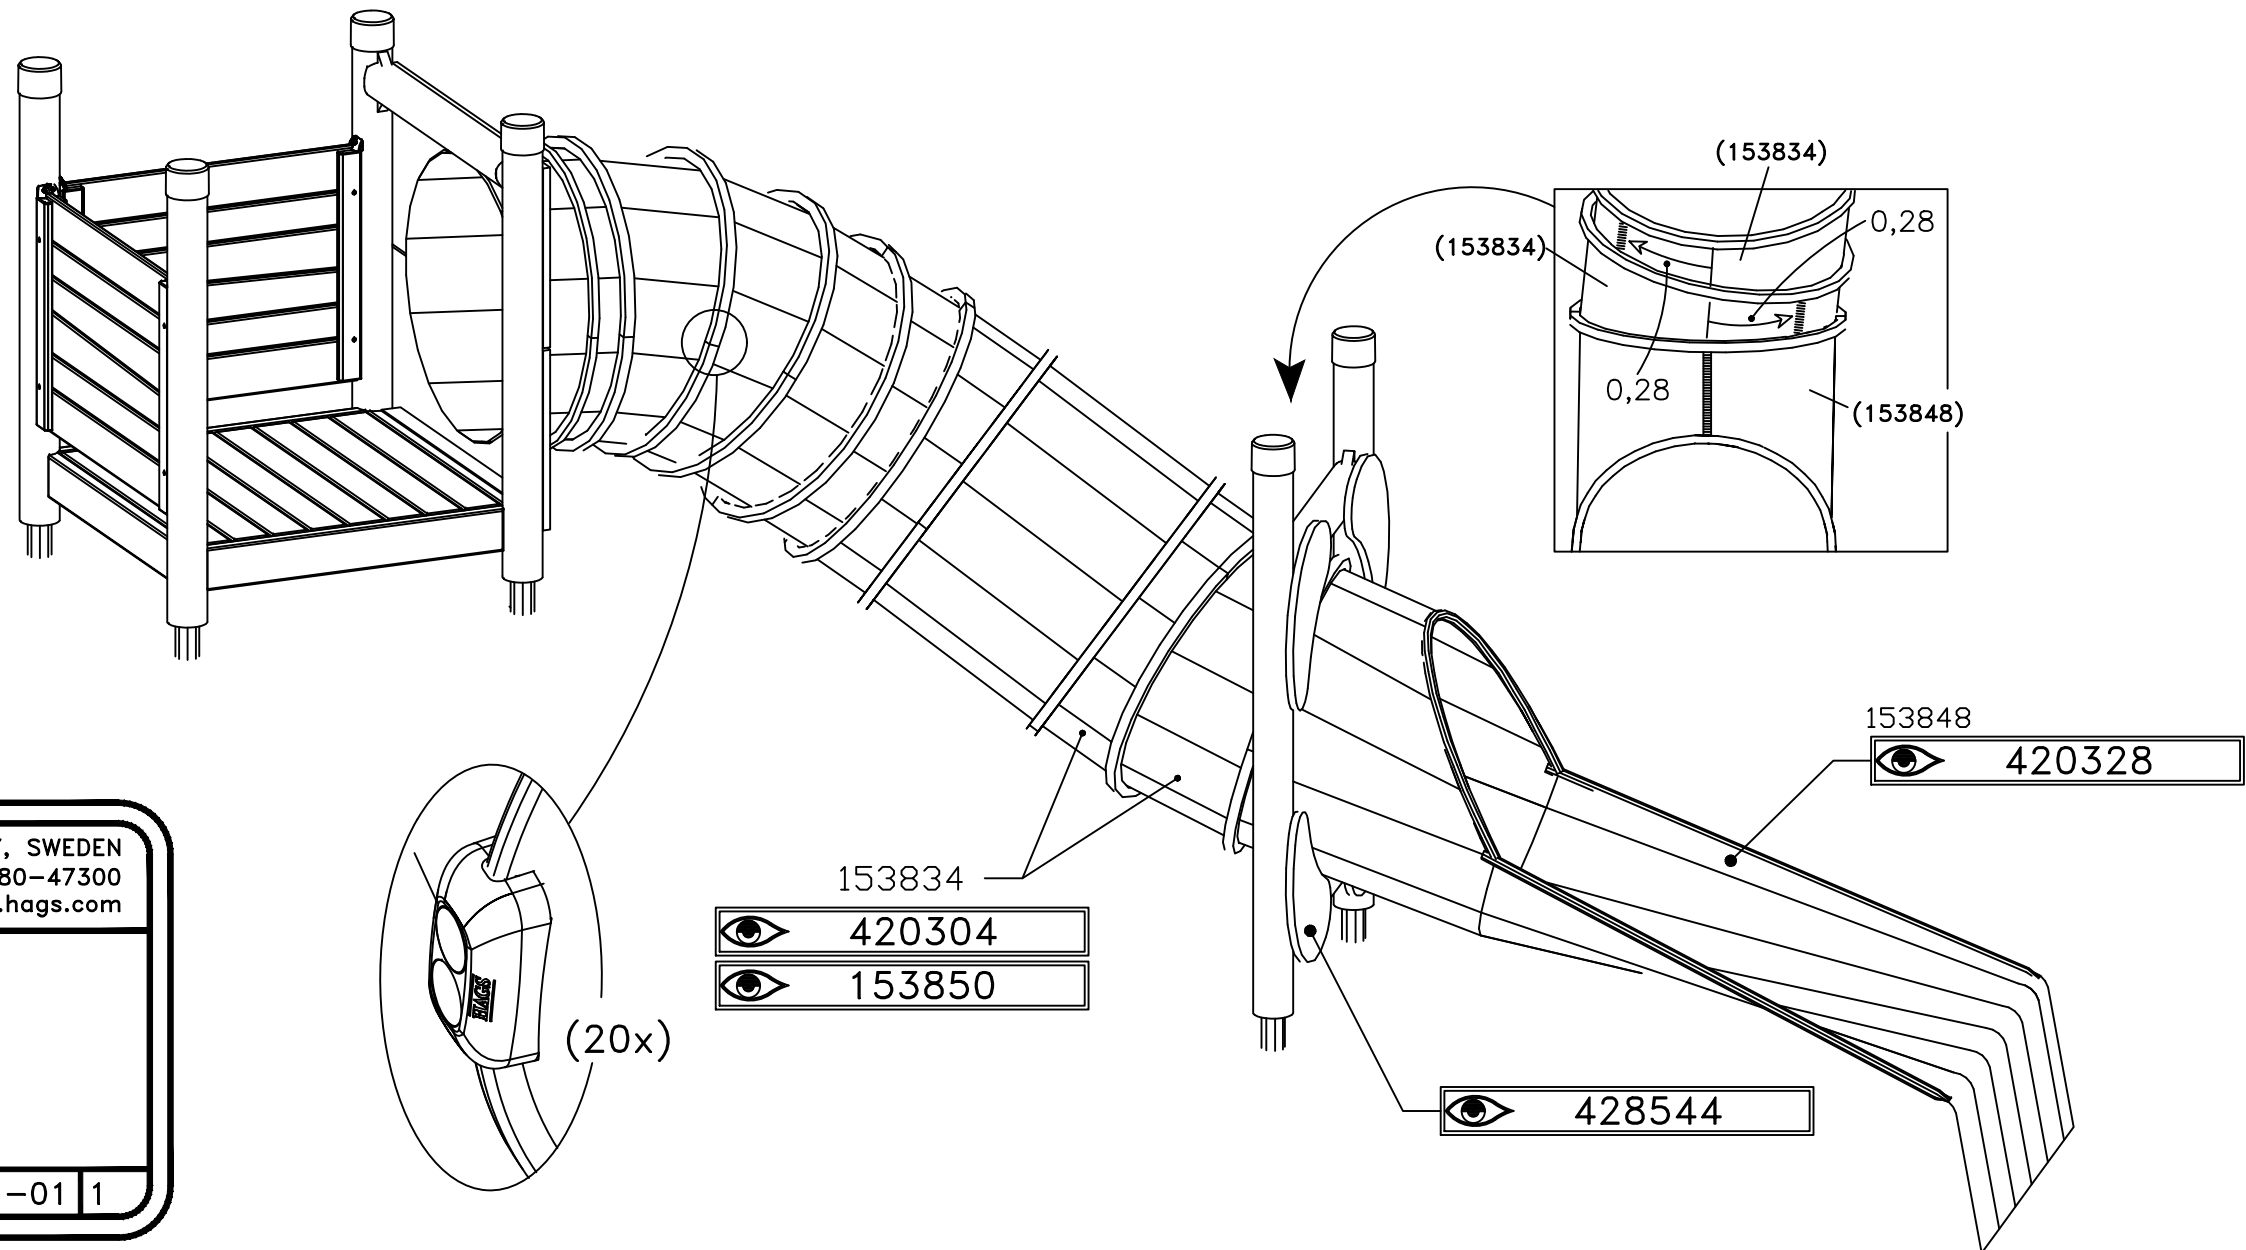

STEP 3

HAGS ANEBY, SWEDEN
+46(0)380-47300
www.hags.com

Rider 4,9x1,8m
8066624
2/2

mbe LN 2019-11-01 1