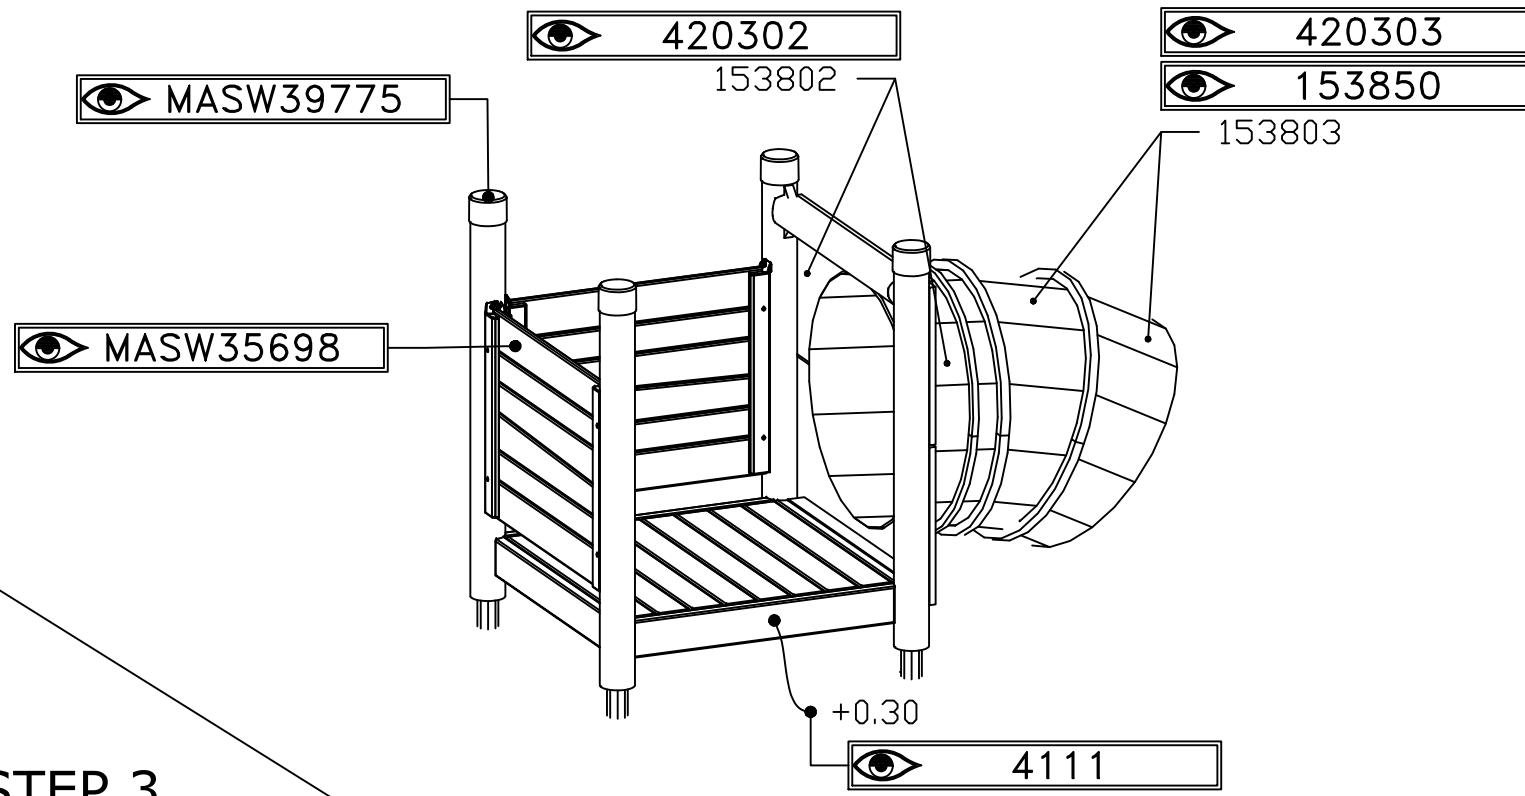

STEP 1

STEP 2

[m]

STEP 3

HAGS ANEBY, SWEDEN
+46(0)380-47300
www.hags.com

Rider 4,9x1,8m
8066624
2/2

mbe LN 2019-11-01 1