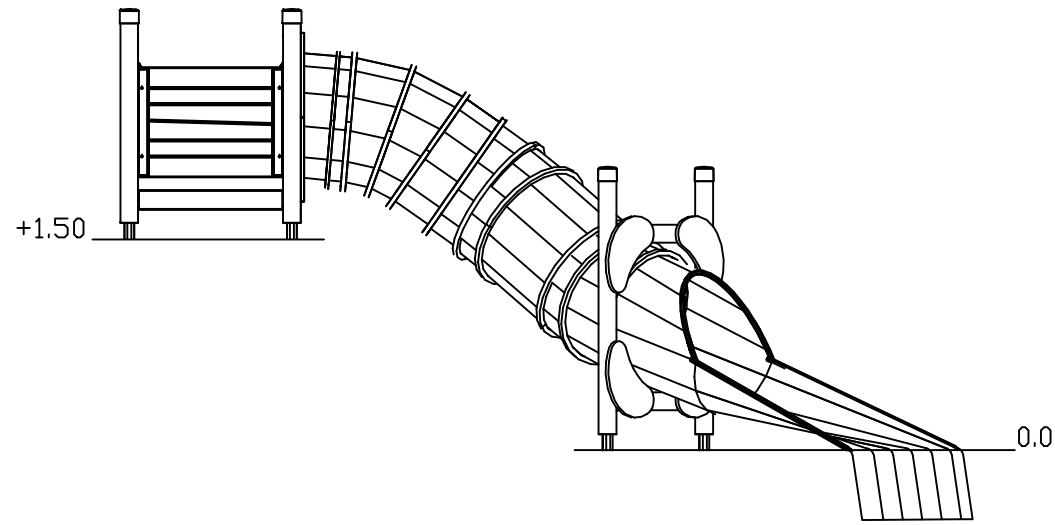

Rider 4,9x1,8m

1,0m 5,0m

[m]

HAGS ANEBY, SWEDEN
+46(0)380-47300
www.hags.com

Rider 4,9x1,8m
8066624
1/2

mbc LN 2019-11-01 1

19 h

Varje vecka
Every week
Jede woche
Chaque semaine