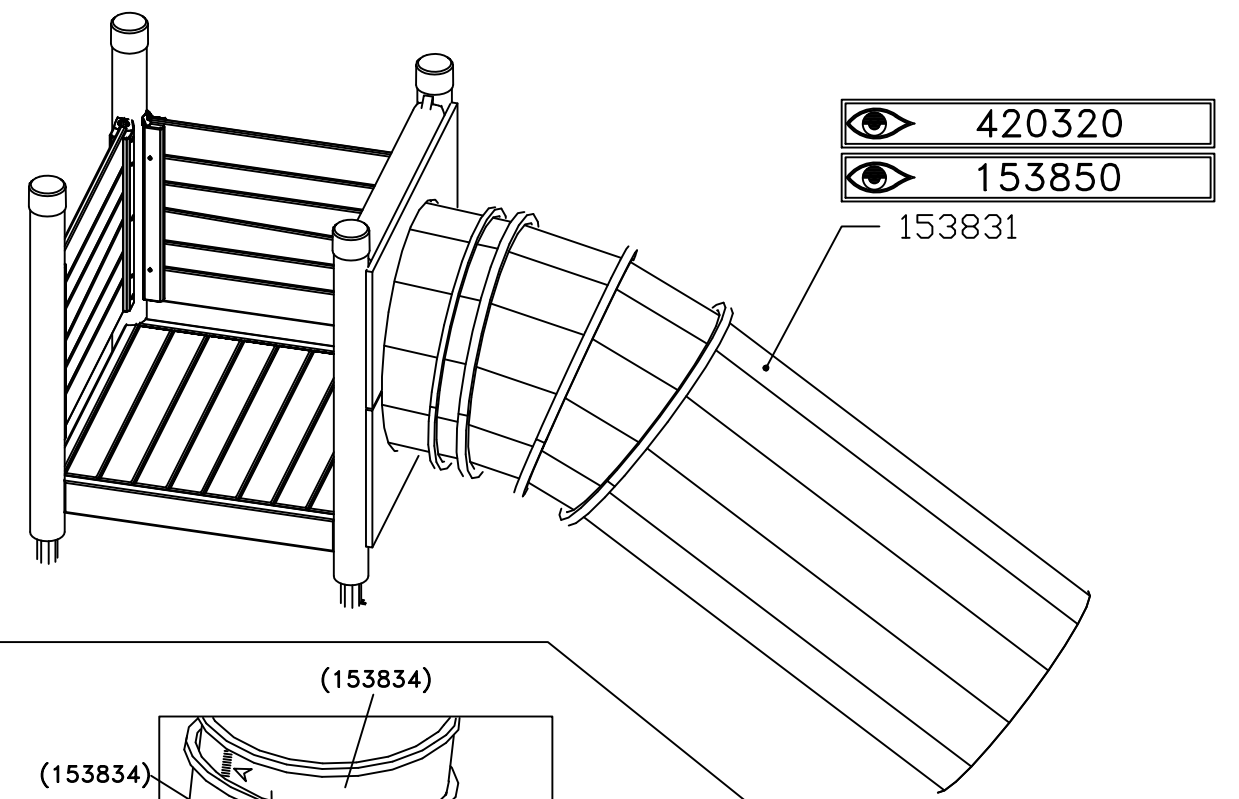

STEP 1

STEP 2

STEP 3

HAGS ANEBY, SWEDEN
+46(0)380-47300
www.hags.com

Rider 5,1x1,8m
8066628
2/2

mbc LN 2019-11-01 1