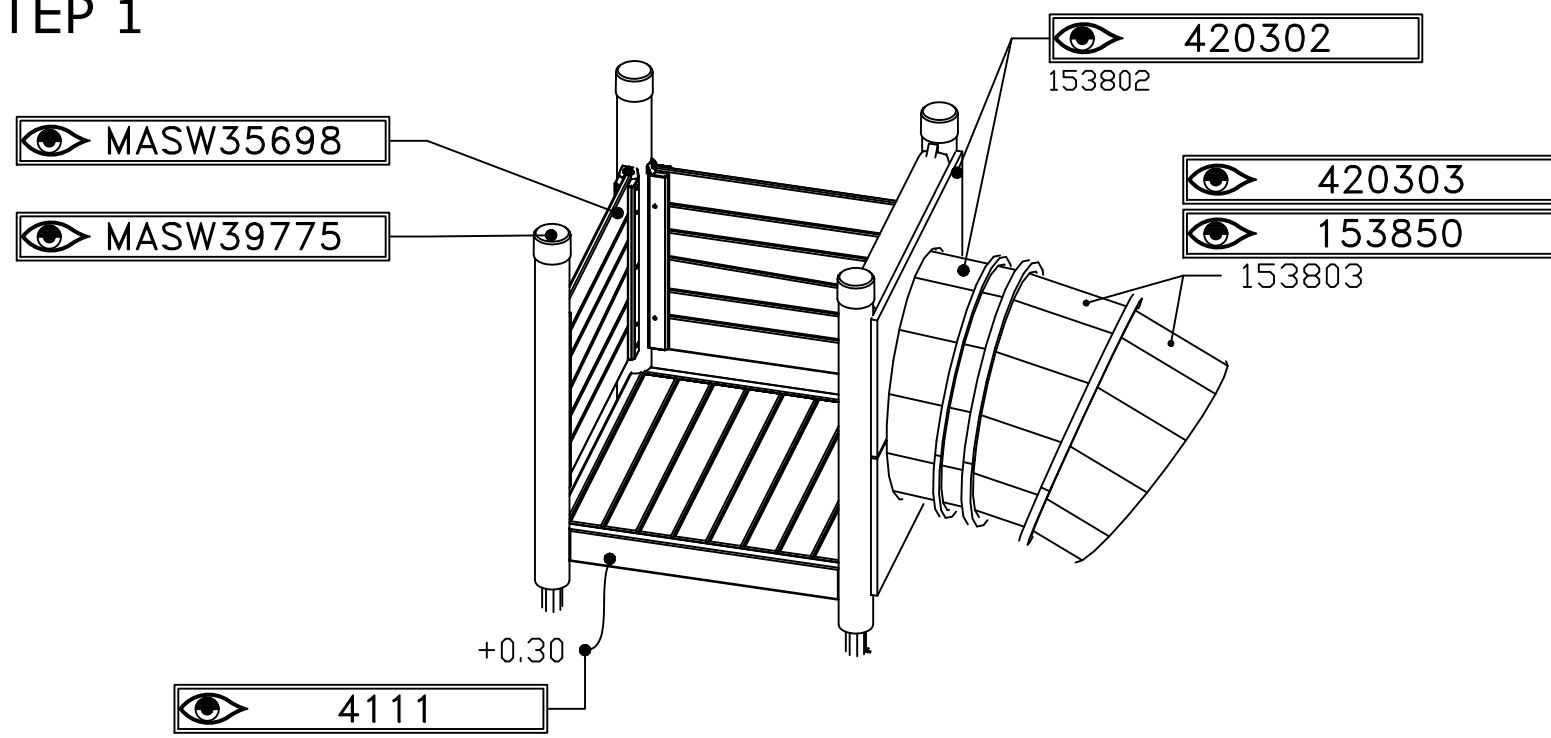

STEP 1

STEP 2