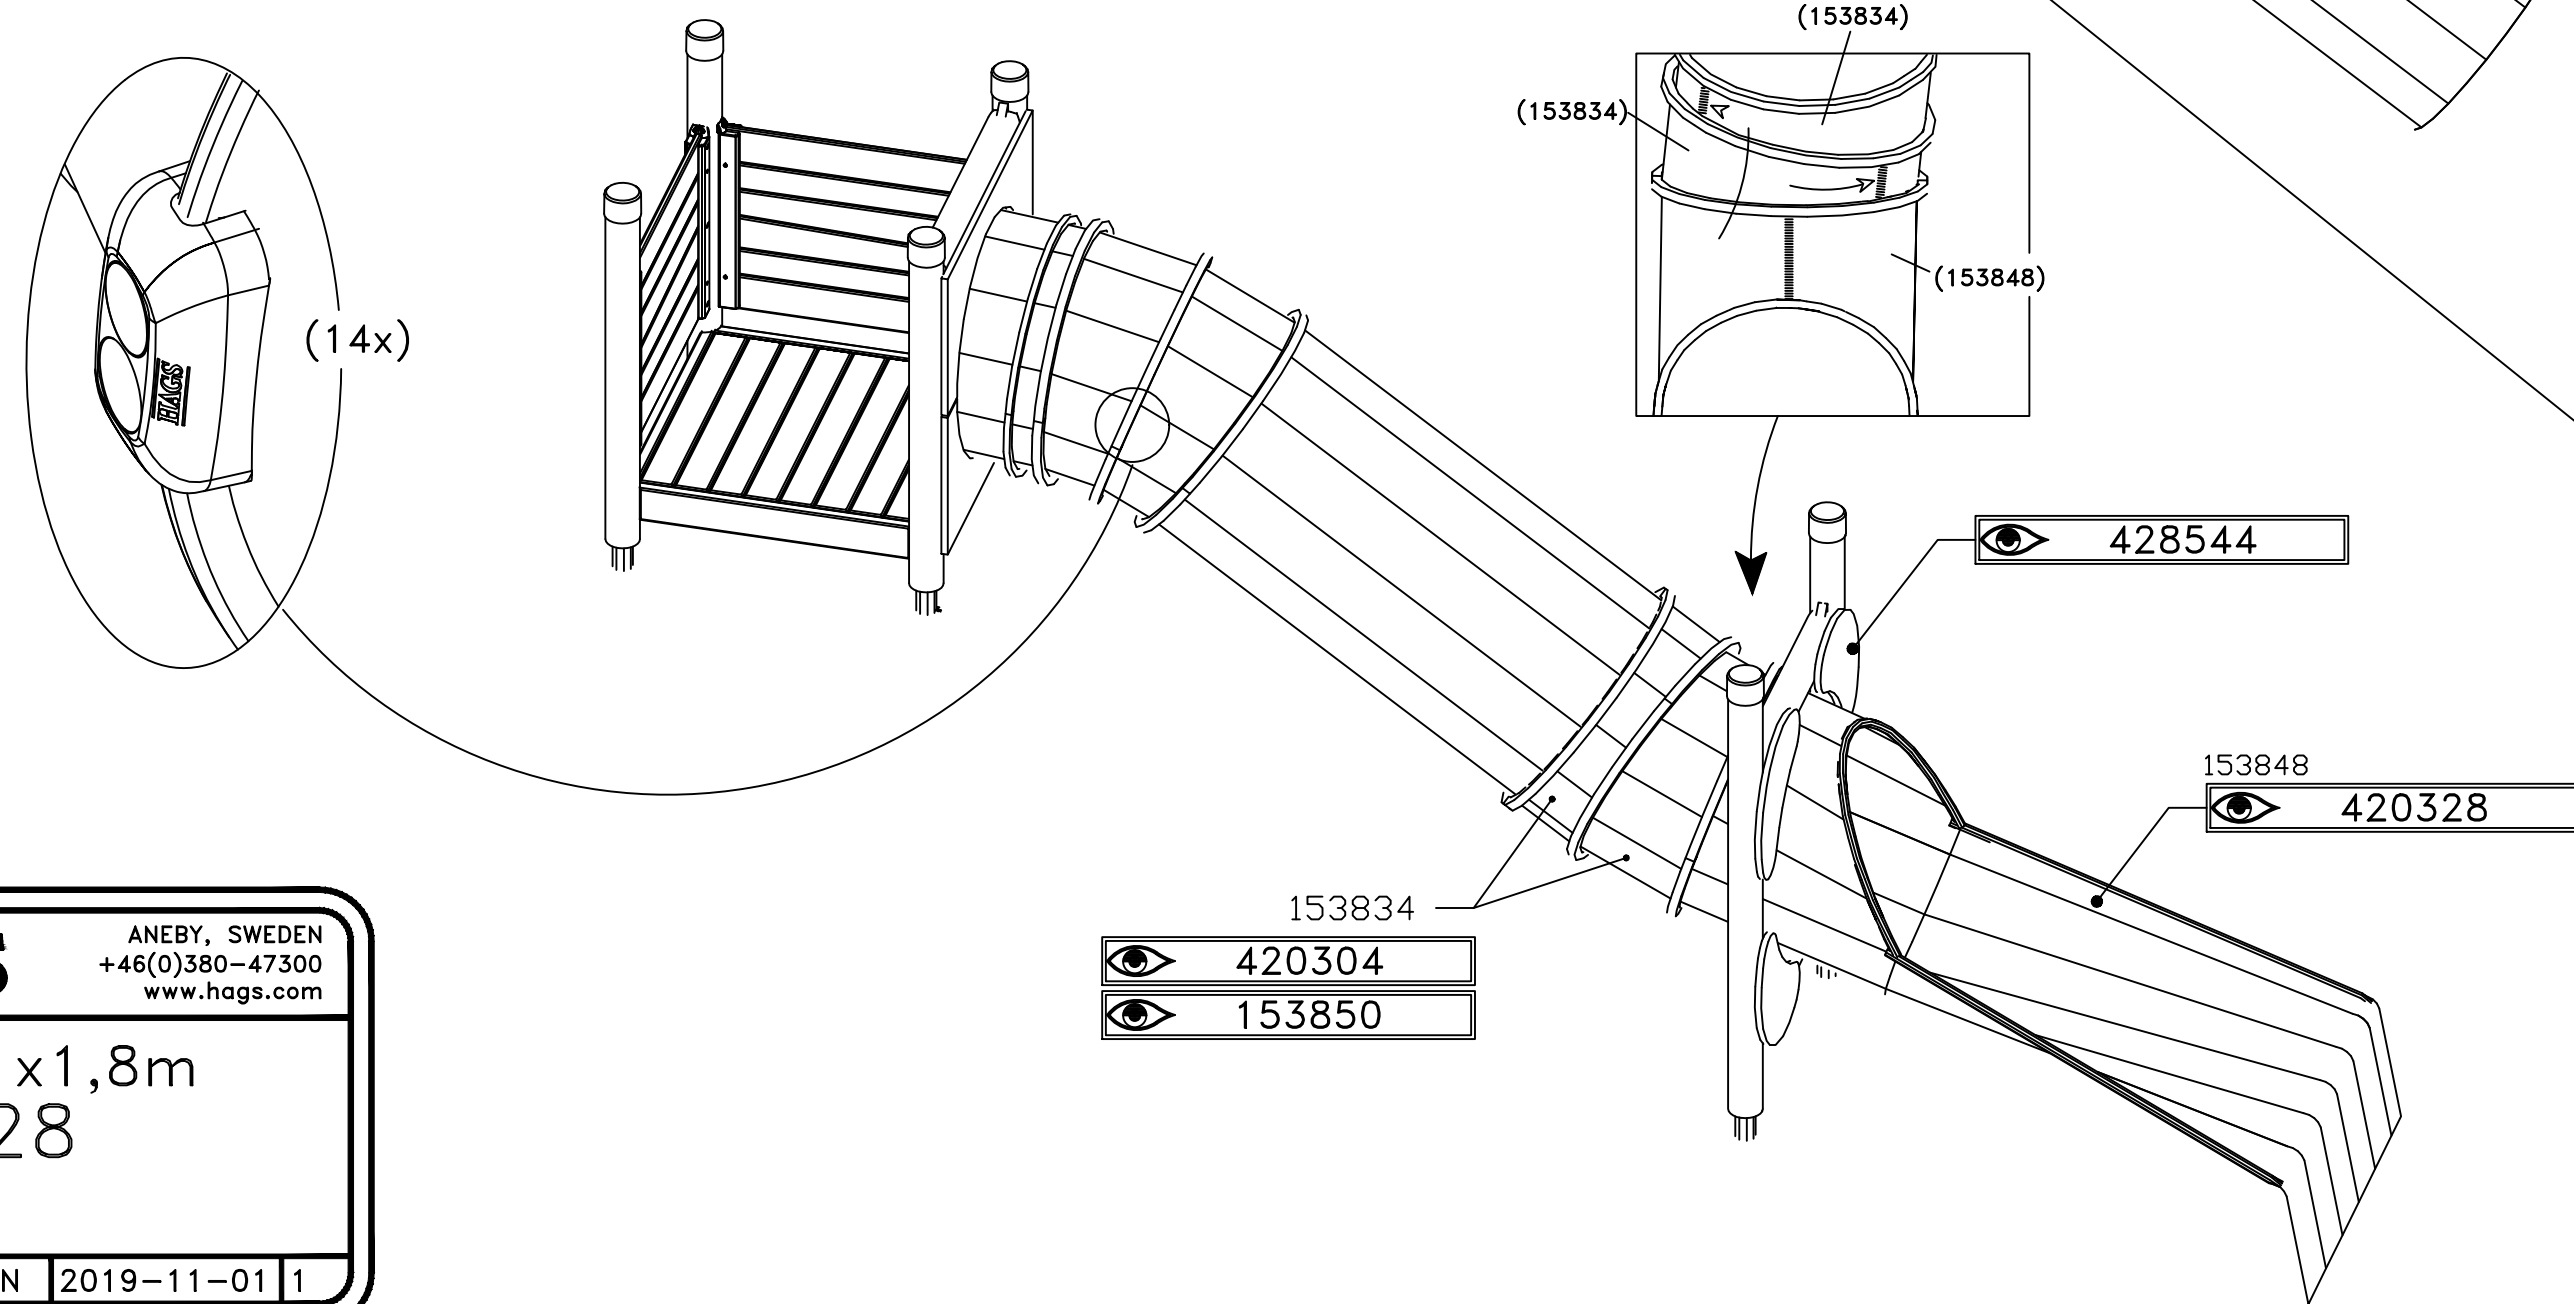

**HAGS** ANEBY, SWEDEN  
 +46(0)380-47300  
 www.hags.com

Rider 5,1x1,8m  
 8066628  
 2/2

mbc LN 2019-11-01 1