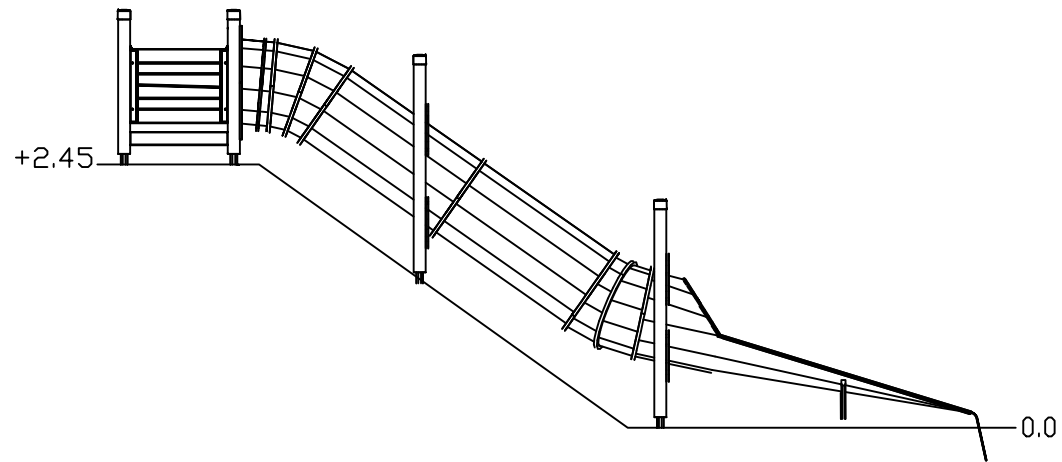

Rider 7,7x2,75m

HAGS ANEBY, SWEDEN
+46(0)380-47300
www.hags.com

Rider 7,7x2,75m
8066782
1/3

LN 2017-10-25 0

22 h

Varje vecka
Every week
Jede woche
Chaque semaine

Varje säsong
Every season
Jedes Jahr
Chaque saison