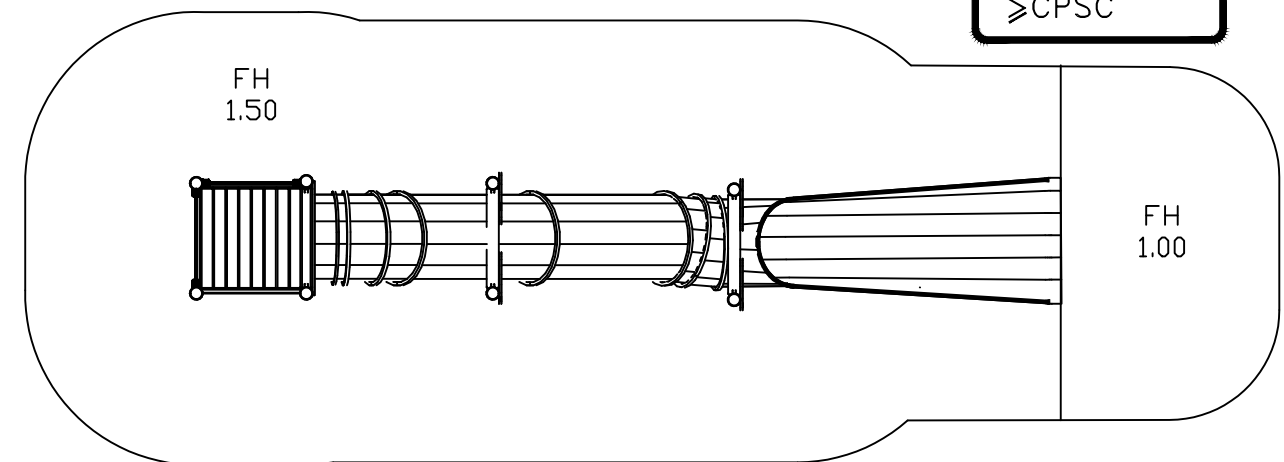

Rider 7,7x2,75m

HAGS ANEBY, SWEDEN
+46(0)380-47300
www.hags.com

Rider 7,7x2,75m
8066782
1/3

LN 2017-10-25 0

22 h

Varje vecka
Every week
Jede woche
Chaque semaine

Varje säsong
Every season
Jedes Jahr
Chaque saison

Step by Step UniPlay

HAGS 4020 SE 1(3) 1.1.2017

STEP 1

HAGS ANEBY, SWEDEN
 +46(0)380-47300
 www.hags.com

Rider 7,7x2,75m
 8066782
 2/3

mbe LN 2017-10-25 0

STEP 2

[m]