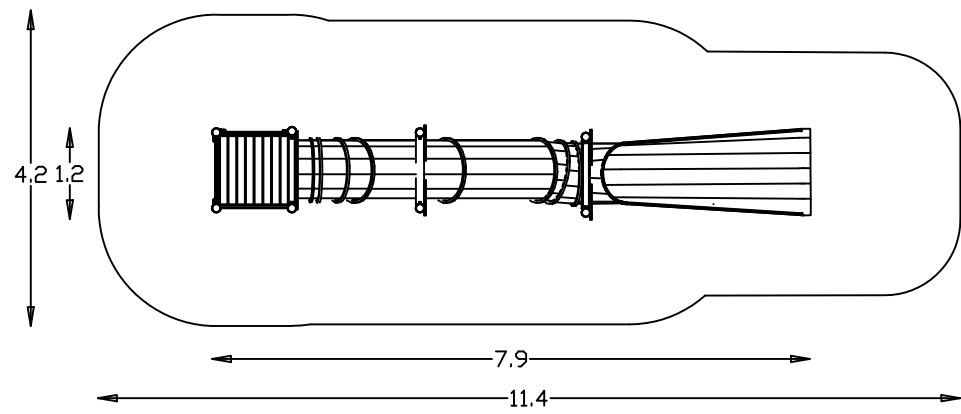

Rider 7,7x2,75m

HAGS ANEBY, SWEDEN
+46(0)380-47300
www.hags.com

Rider 7,7x2,75m
8066782
1/3

LN 2017-10-25 0

22 h

Varje vecka
Every week
Jede woche
Chaque semaine

Varje säsong
Every season
Jedes Jahr
Chaque saison

Step by Step UniPlay

HAGS 4020 SE 1(3) 1.1.2017

STEP 1

HAGS ANEBY, SWEDEN
 +46(0)380-47300
 www.hags.com

Rider 7,7x2,75m
 8066782
 2/3

mbe LN 2017-10-25 0

STEP 2

[m]