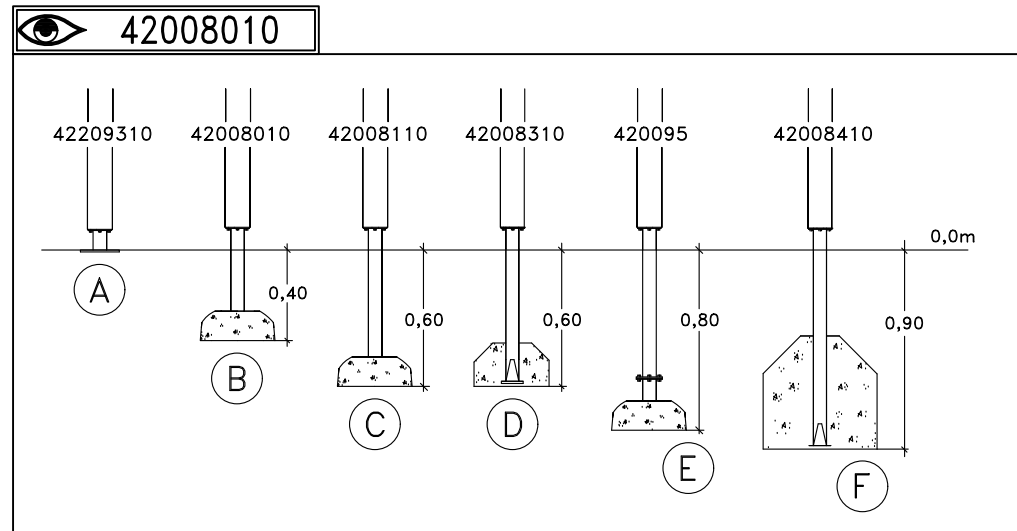

Rider 7,7x2,75m

HAGS ANEBY, SWEDEN
+46(0)380-47300
www.hags.com

Rider 7,7x2,75m
8066782
1/3

LN 2017-10-25 0

22 h

Varje vecka
Every week
Jede woche
Chaque semaine

Varje säsong
Every season
Jedes Jahr
Chaque saison

Step by Step UniPlay

HAGS 4020 SE 1(3) 1.1.2017

STEP 1

HAGS ANEBY, SWEDEN
 +46(0)380-47300
 www.hags.com

Rider 7,7x2,75m
 8066782
 2/3

mbe LN 2017-10-25 0

STEP 2

[m]