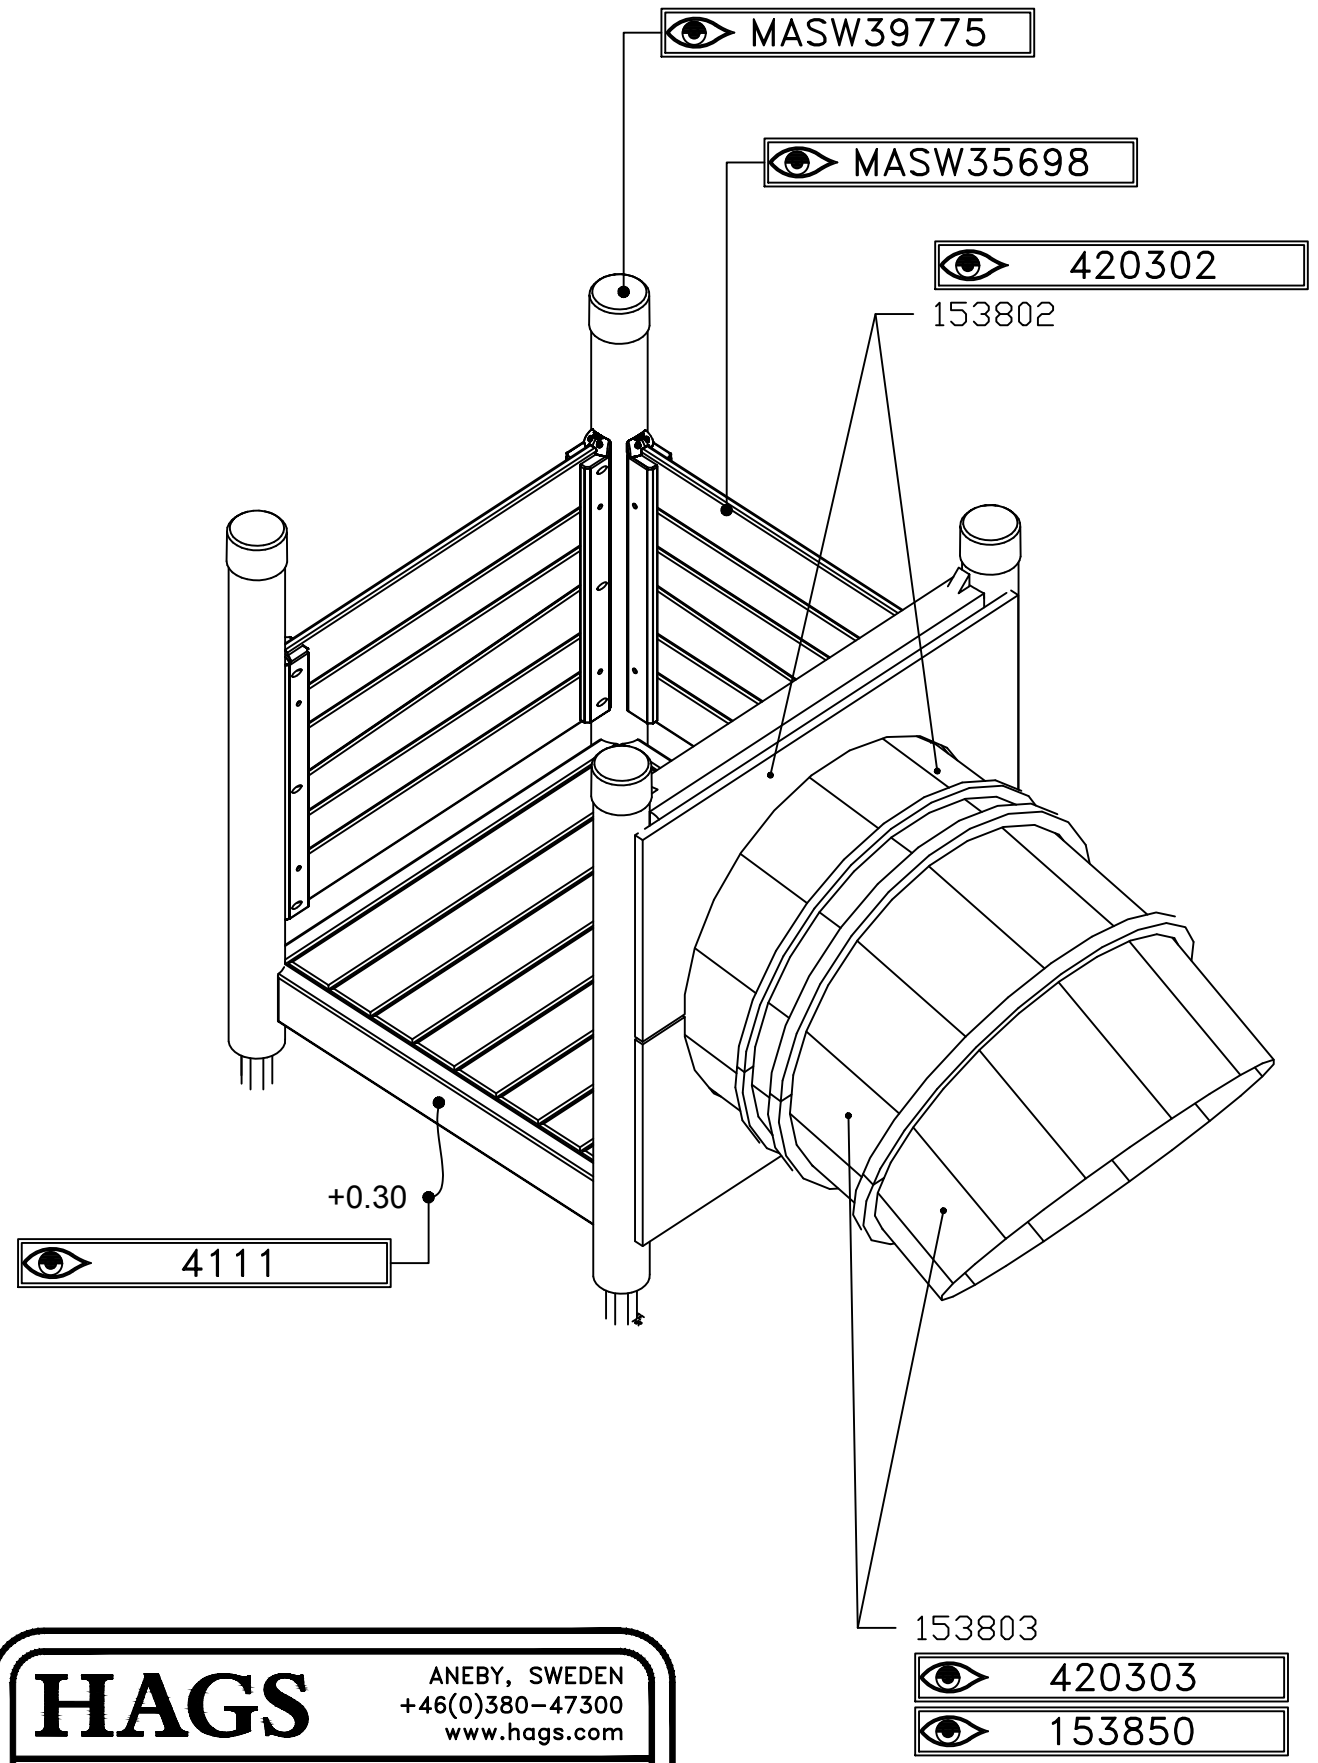

Rider 7,7x2,75m

HAGS ANEBY, SWEDEN
+46(0)380-47300
www.hags.com

Rider 7,7x2,75m
8066782
1/3

LN 2017-10-25 0

22 h

Varje vecka
Every week
Jede woche
Chaque semaine

Varje säsong
Every season
Jedes Jahr
Chaque saison

Step by Step UniPlay

HAGS 4020 SE 1(3) 1.1.2017

STEP 1

HAGS ANEBY, SWEDEN
 +46(0)380-47300
 www.hags.com

Rider 7,7x2,75m
 8066782
 2/3

mbe LN 2017-10-25 0

STEP 2

[m]