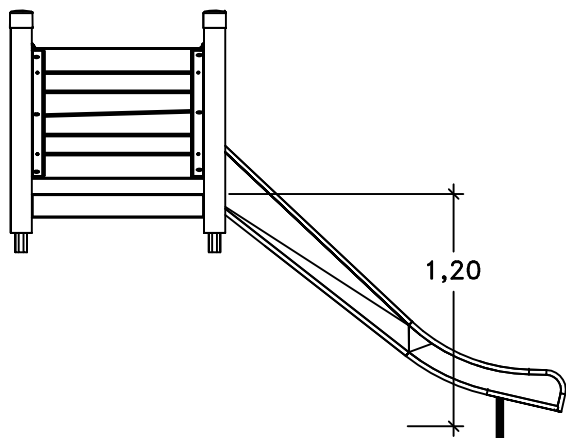

Släntrutsch Galax 0,45/1,2M

[m]

HAGS ANEBY, SWEDEN
+46(0)380-47300
www.hags.com

Släntrutsch Galax 0,45/1,2M
8066791
1/2

mbe LN 2017-10-06 0

4 h

Varje vecka
Every week
Jede woche
Chaque semaine

Varje säsong
Every season
Jedes Jahr
Chaque saison

Step by Step UniPlay

HAGS 4020 SE (S)

HAGS	ANEBY, SWEDEN +46(0)380-47300 www.hags.com
Släntrutsch Galax 0,45/1,2M	
8066791	
2/2	
mbe LN	2017-10-06 0