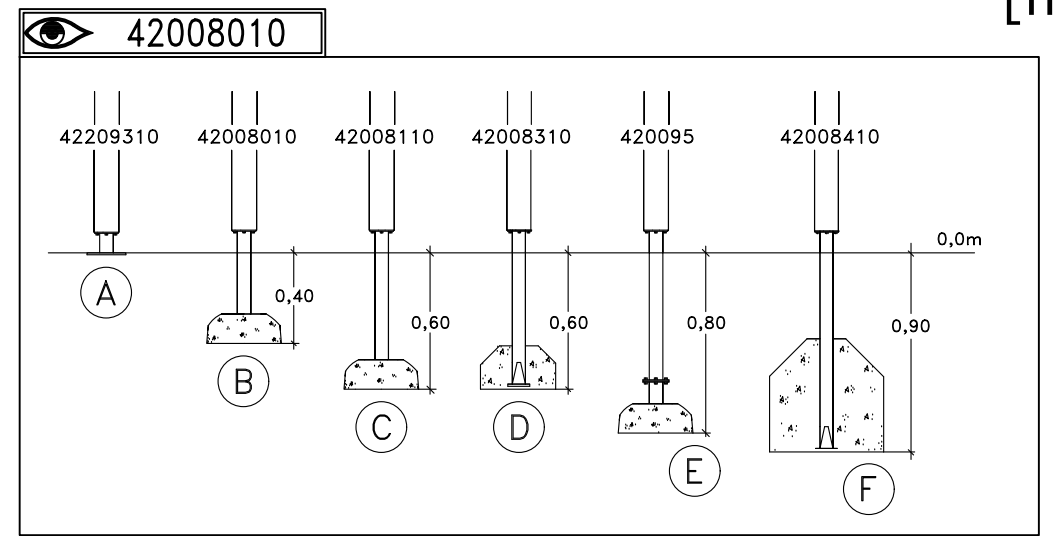

Släntrutsch Galax 0,45/1,2M

[m]

HAGS ANEBY, SWEDEN
+46(0)380-47300
www.hags.com

Släntrutsch Galax 0,45/1,2M
8066791
1/2

mbe LN 2017-10-06 0

4 h

Varje vecka
Every week
Jede woche
Chaque semaine

Varje säsong
Every season
Jedes Jahr
Chaque saison

Step by Step UniPlay

HAGS 4020 SE (S)

HAGS	ANEBY, SWEDEN +46(0)380-47300 www.hags.com
Släntrutsch Galax 0,45/1,2M	
8066791	
2/2	
mbe LN	2017-10-06 0