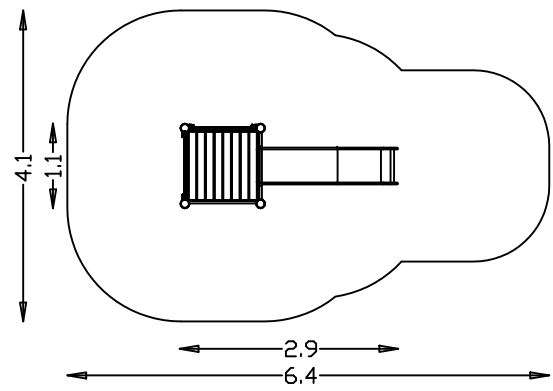

Släntrutsch Galax 0,45/1,2M

[m]

HAGS ANEBY, SWEDEN
+46(0)380-47300
www.hags.com

Släntrutsch Galax 0,45/1,2M
8066791
1/2

mbe LN 2017-10-06 0

4 h

Varje vecka
Every week
Jede woche
Chaque semaine

Varje säsong
Every season
Jedes Jahr
Chaque saison

Step by Step UniPlay

HAGS 4020 SE (S)

HAGS	ANEBY, SWEDEN +46(0)380-47300 www.hags.com
Släntrutsch Galax 0,45/1,2M	
8066791	
2/2	
mbe LN	2017-10-06 0