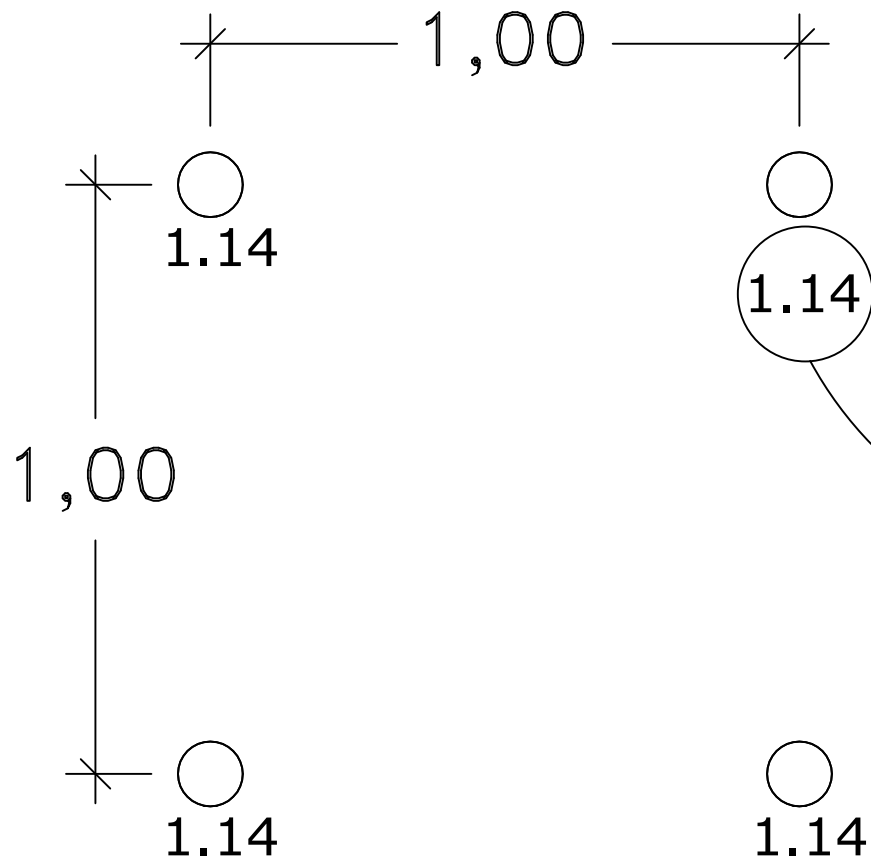

Släntrutsch Galax 0,45/1,2M

[m]

HAGS ANEBY, SWEDEN
+46(0)380-47300
www.hags.com

Släntrutsch Galax 0,45/1,2M
8066791
1/2

mbe LN 2017-10-06 0

4 h

Varje vecka
Every week
Jede woche
Chaque semaine

Varje säsong
Every season
Jedes Jahr
Chaque saison

Step by Step UniPlay

HAGS 4020 SE (S)

HAGS	ANEBY, SWEDEN +46(0)380-47300 www.hags.com
Släntrutsch Galax 0,45/1,2M	
8066791	
2/2	
mbe LN	2017-10-06 0