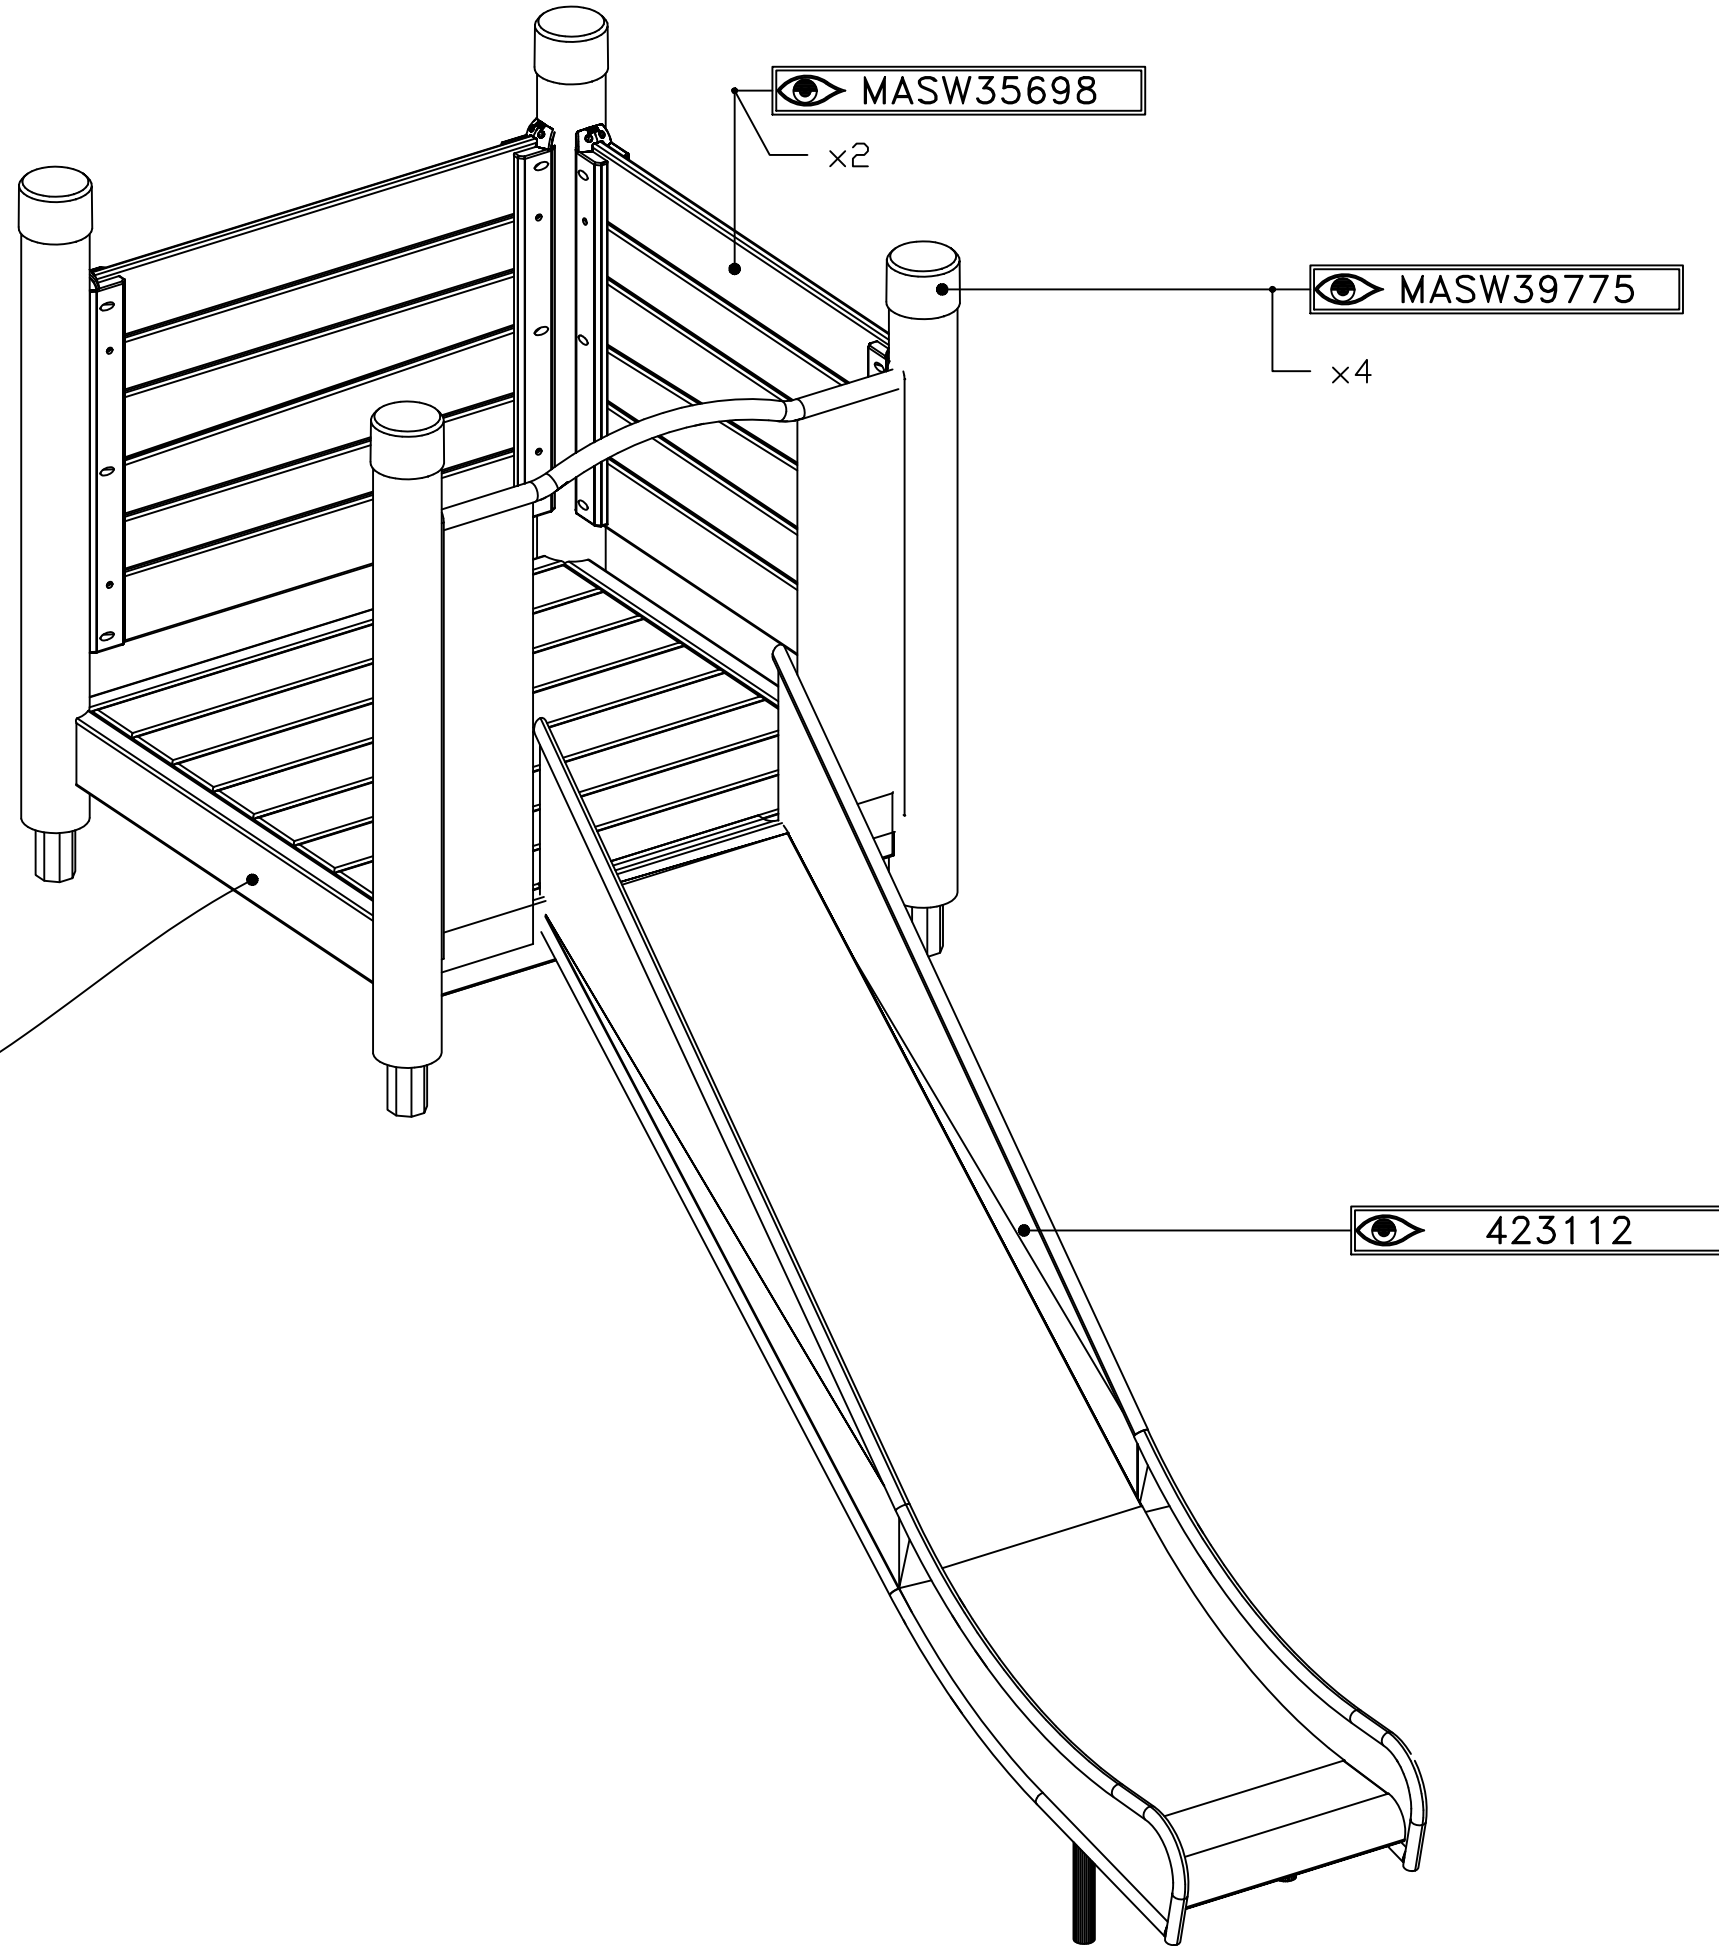

Släntrutsch Galax 0,45/1,2M

[m]

HAGS ANEBY, SWEDEN
+46(0)380-47300
www.hags.com

Släntrutsch Galax 0,45/1,2M
8066791
1/2

mbe LN 2017-10-06 0

4 h

Varje vecka
Every week
Jede woche
Chaque semaine

Varje säsong
Every season
Jedes Jahr
Chaque saison

Step by Step UniPlay

HAGS 4020 SE (S)

HAGS	ANEBY, SWEDEN +46(0)380-47300 www.hags.com
Släntrutsch Galax 0,45/1,2M	
8066791	
2/2	
mbe LN	2017-10-06 0