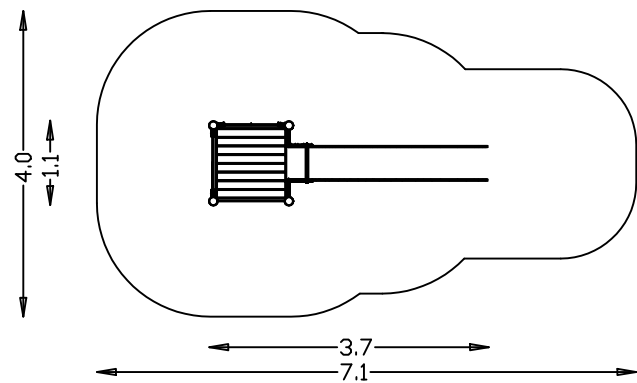

Släntrutsch Swift

1,0m 5,0m

42008010

HAGS ANEBY, SWEDEN
+46(0)380-47300
www.hags.com

Släntrutsch Swift
8066801
1/2

mbe LN 2017-10-06 0

6 h

Varje vecka
Every week
Jede woche
Chaque semaine