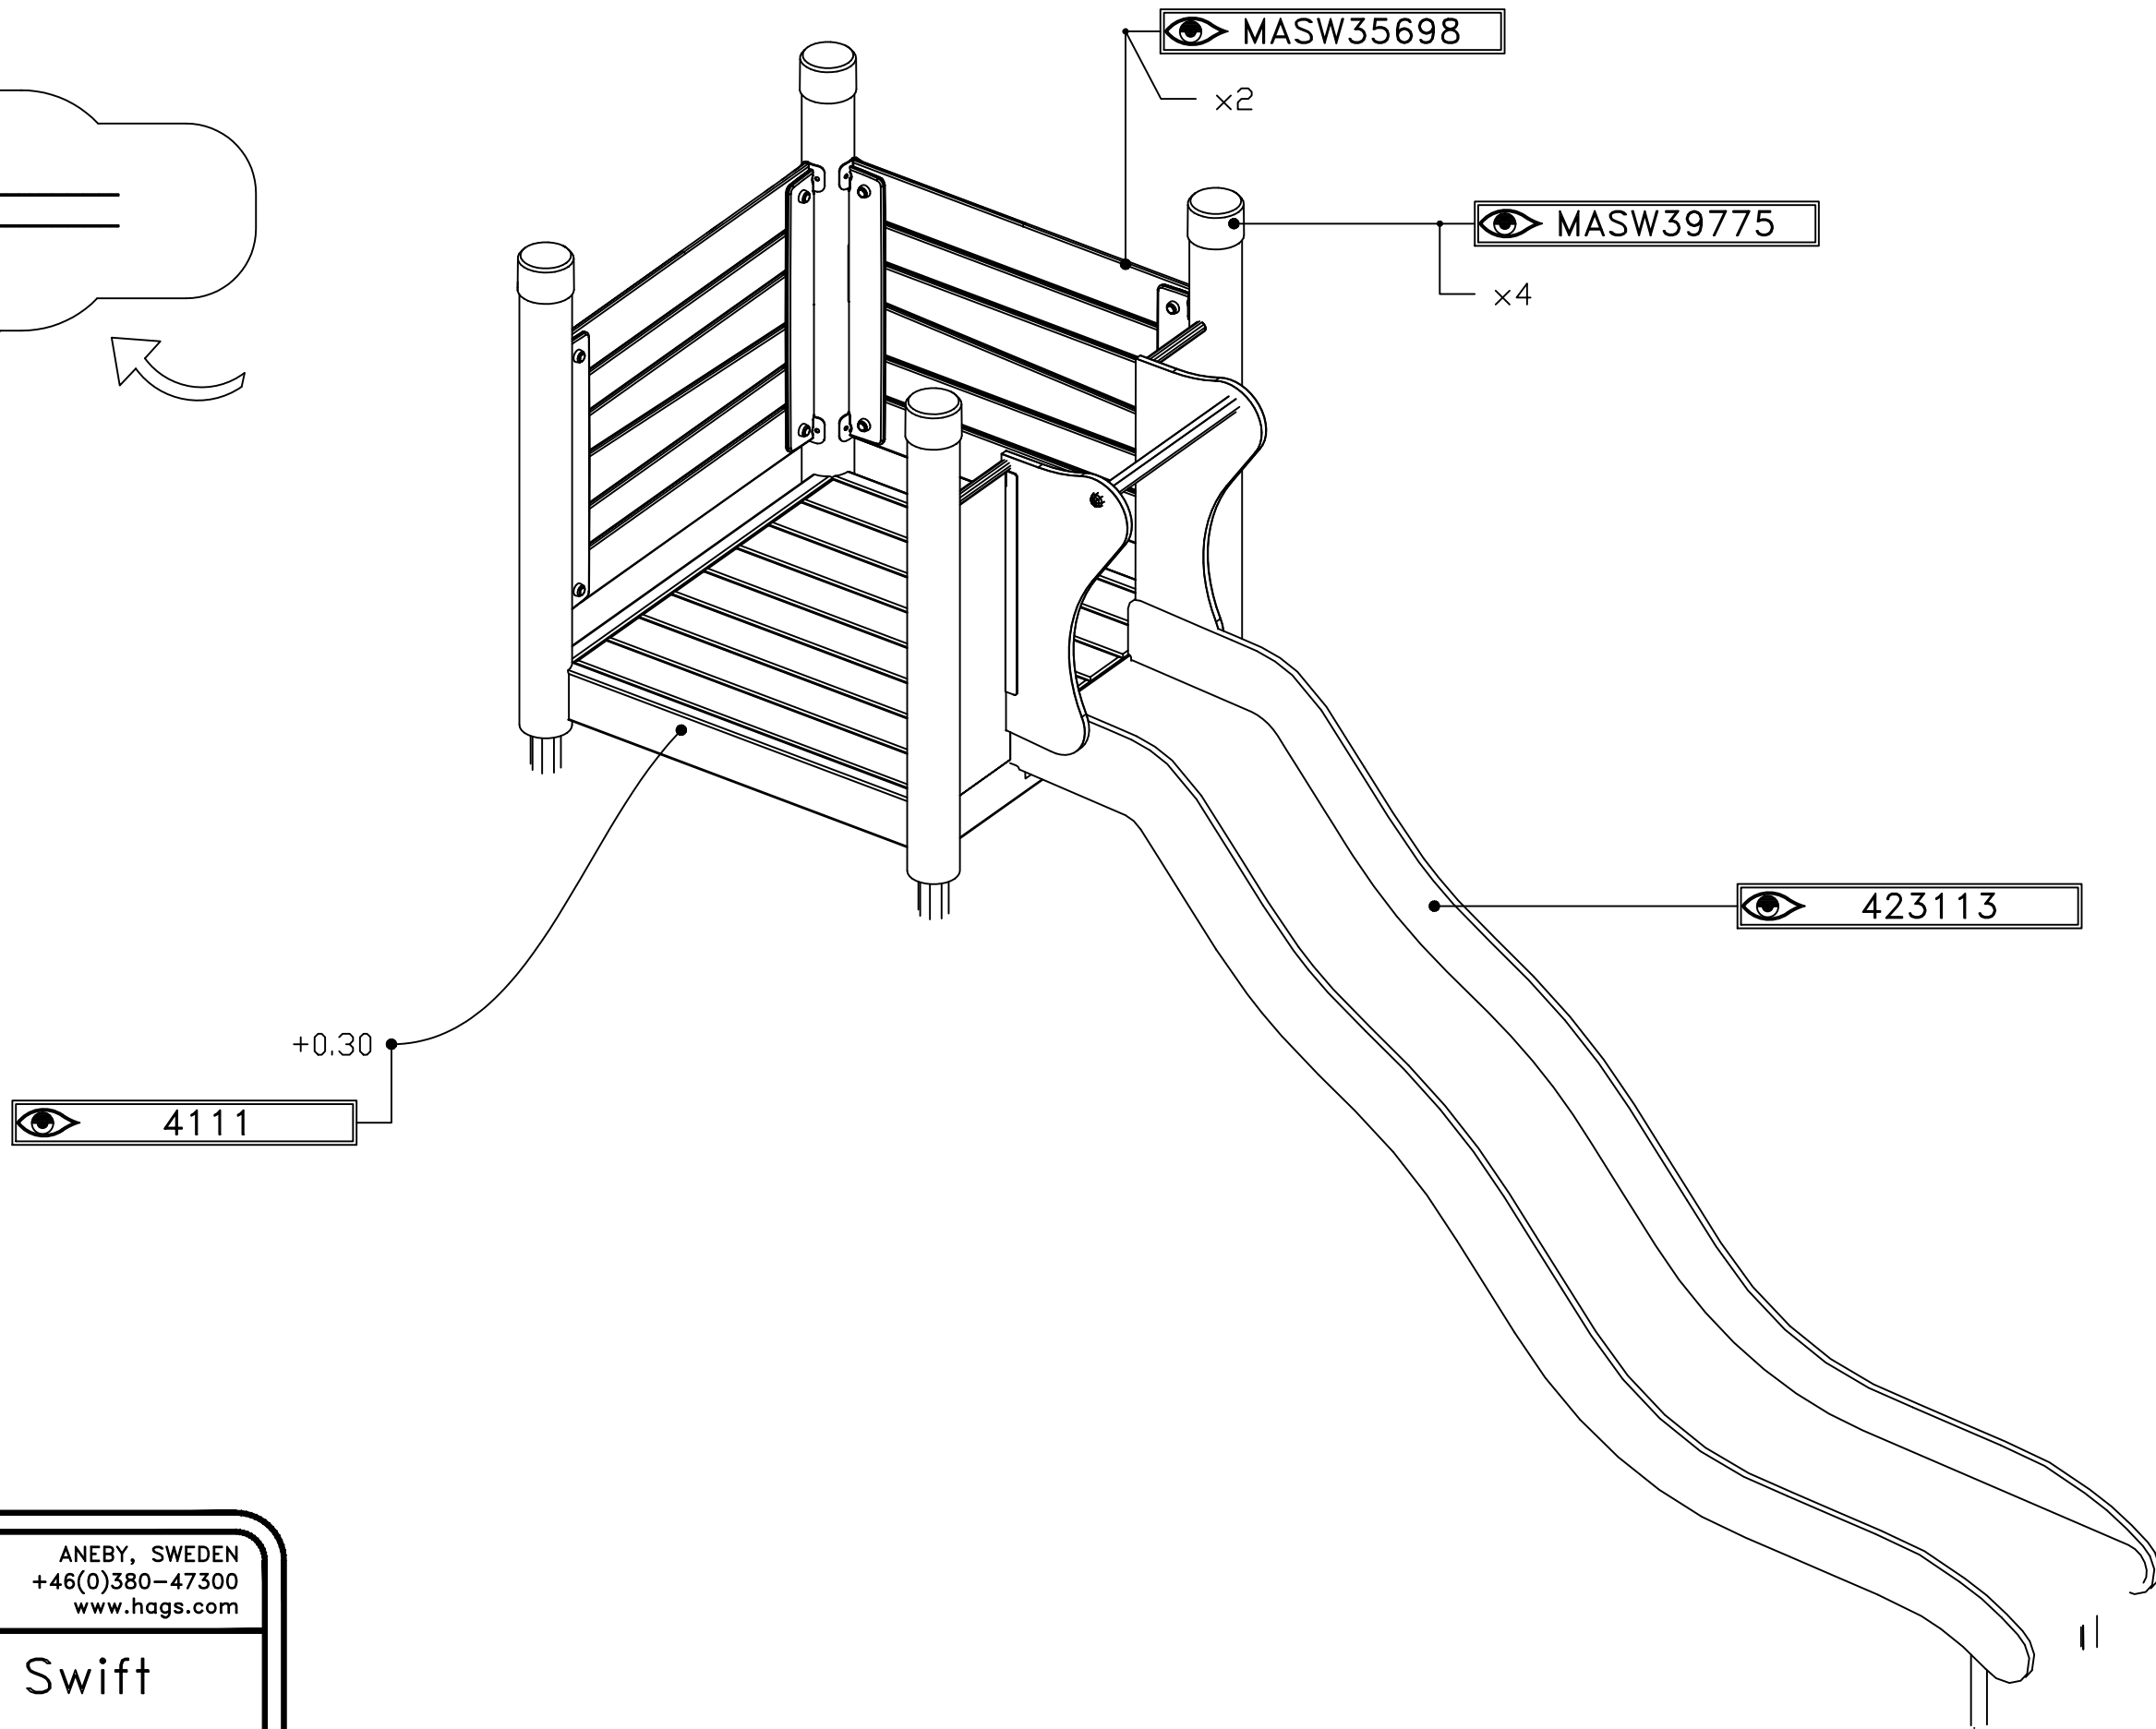

HAGS	ANEBY, SWEDEN +46(0)380-47300 www.hags.com
Släntrutsch Swift	
8066801	
2/2	
mbe	LN 2017-10-06 0