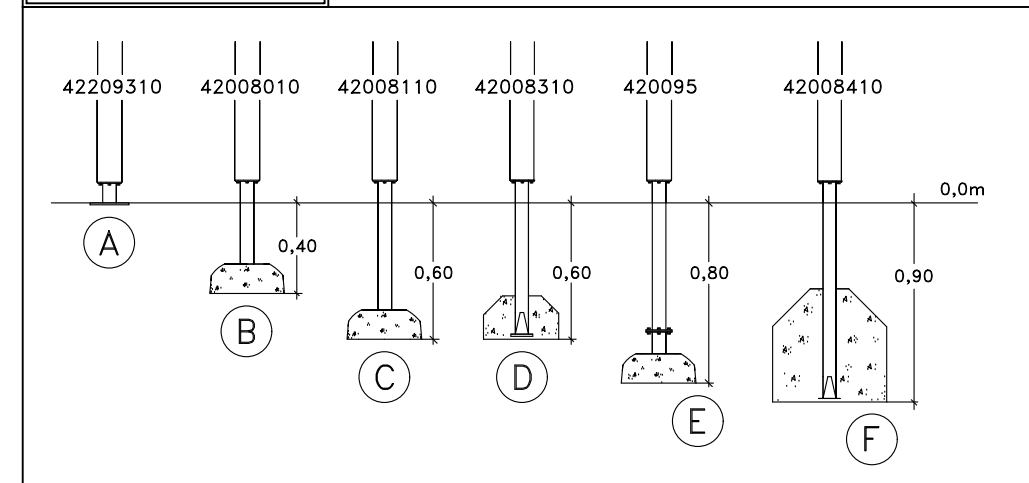

Släntrutsch Swift

1,0m 5,0m

42008010

HAGS ANEBY, SWEDEN
+46(0)380-47300
www.hags.com

Släntrutsch Swift
8066801
1/2

mbe LN 2017-10-06 0

6 h

Varje vecka
Every week
Jede woche
Chaque semaine