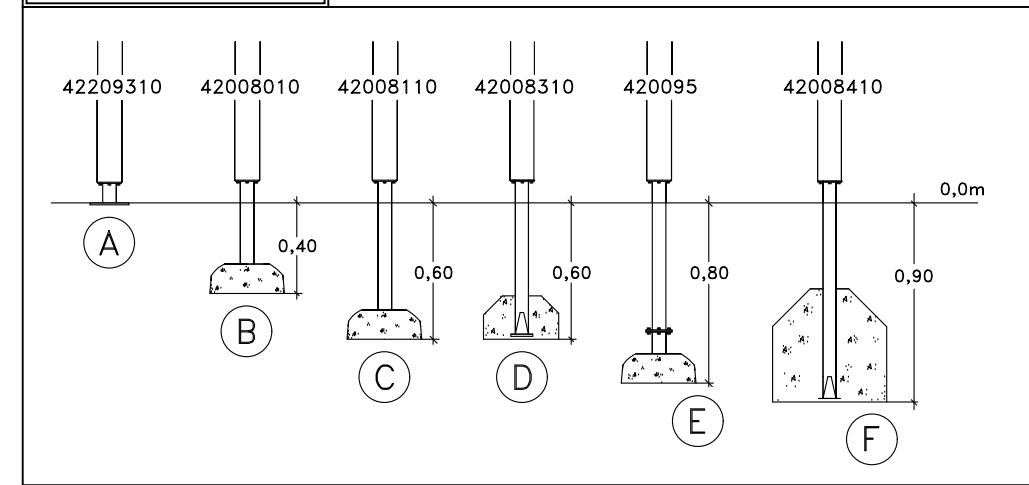

Släntrutsch Swift 1.2m

1,0m 5,0m

42008010

HAGS ANEBY, SWEDEN
+46(0)380-47300
www.hags.com

Släntrutsch Swift 1.2m
8066863
1/2

mbe LN 2017-10-13 0

6 h

Varje vecka
Every week
Jede woche
Chaque semaine

Varje säsong
Every season
Jedes Jahr
Chaque saison

Step by Step UniPlay

4020 SE 1(3)

HAGS ANEBY, SWEDEN
+46(0)380-47300
www.hags.com

Släntrutsch Swift 1.2m
8066863
2/2

🏠 mbe 👁 LN 2017-10-13 0