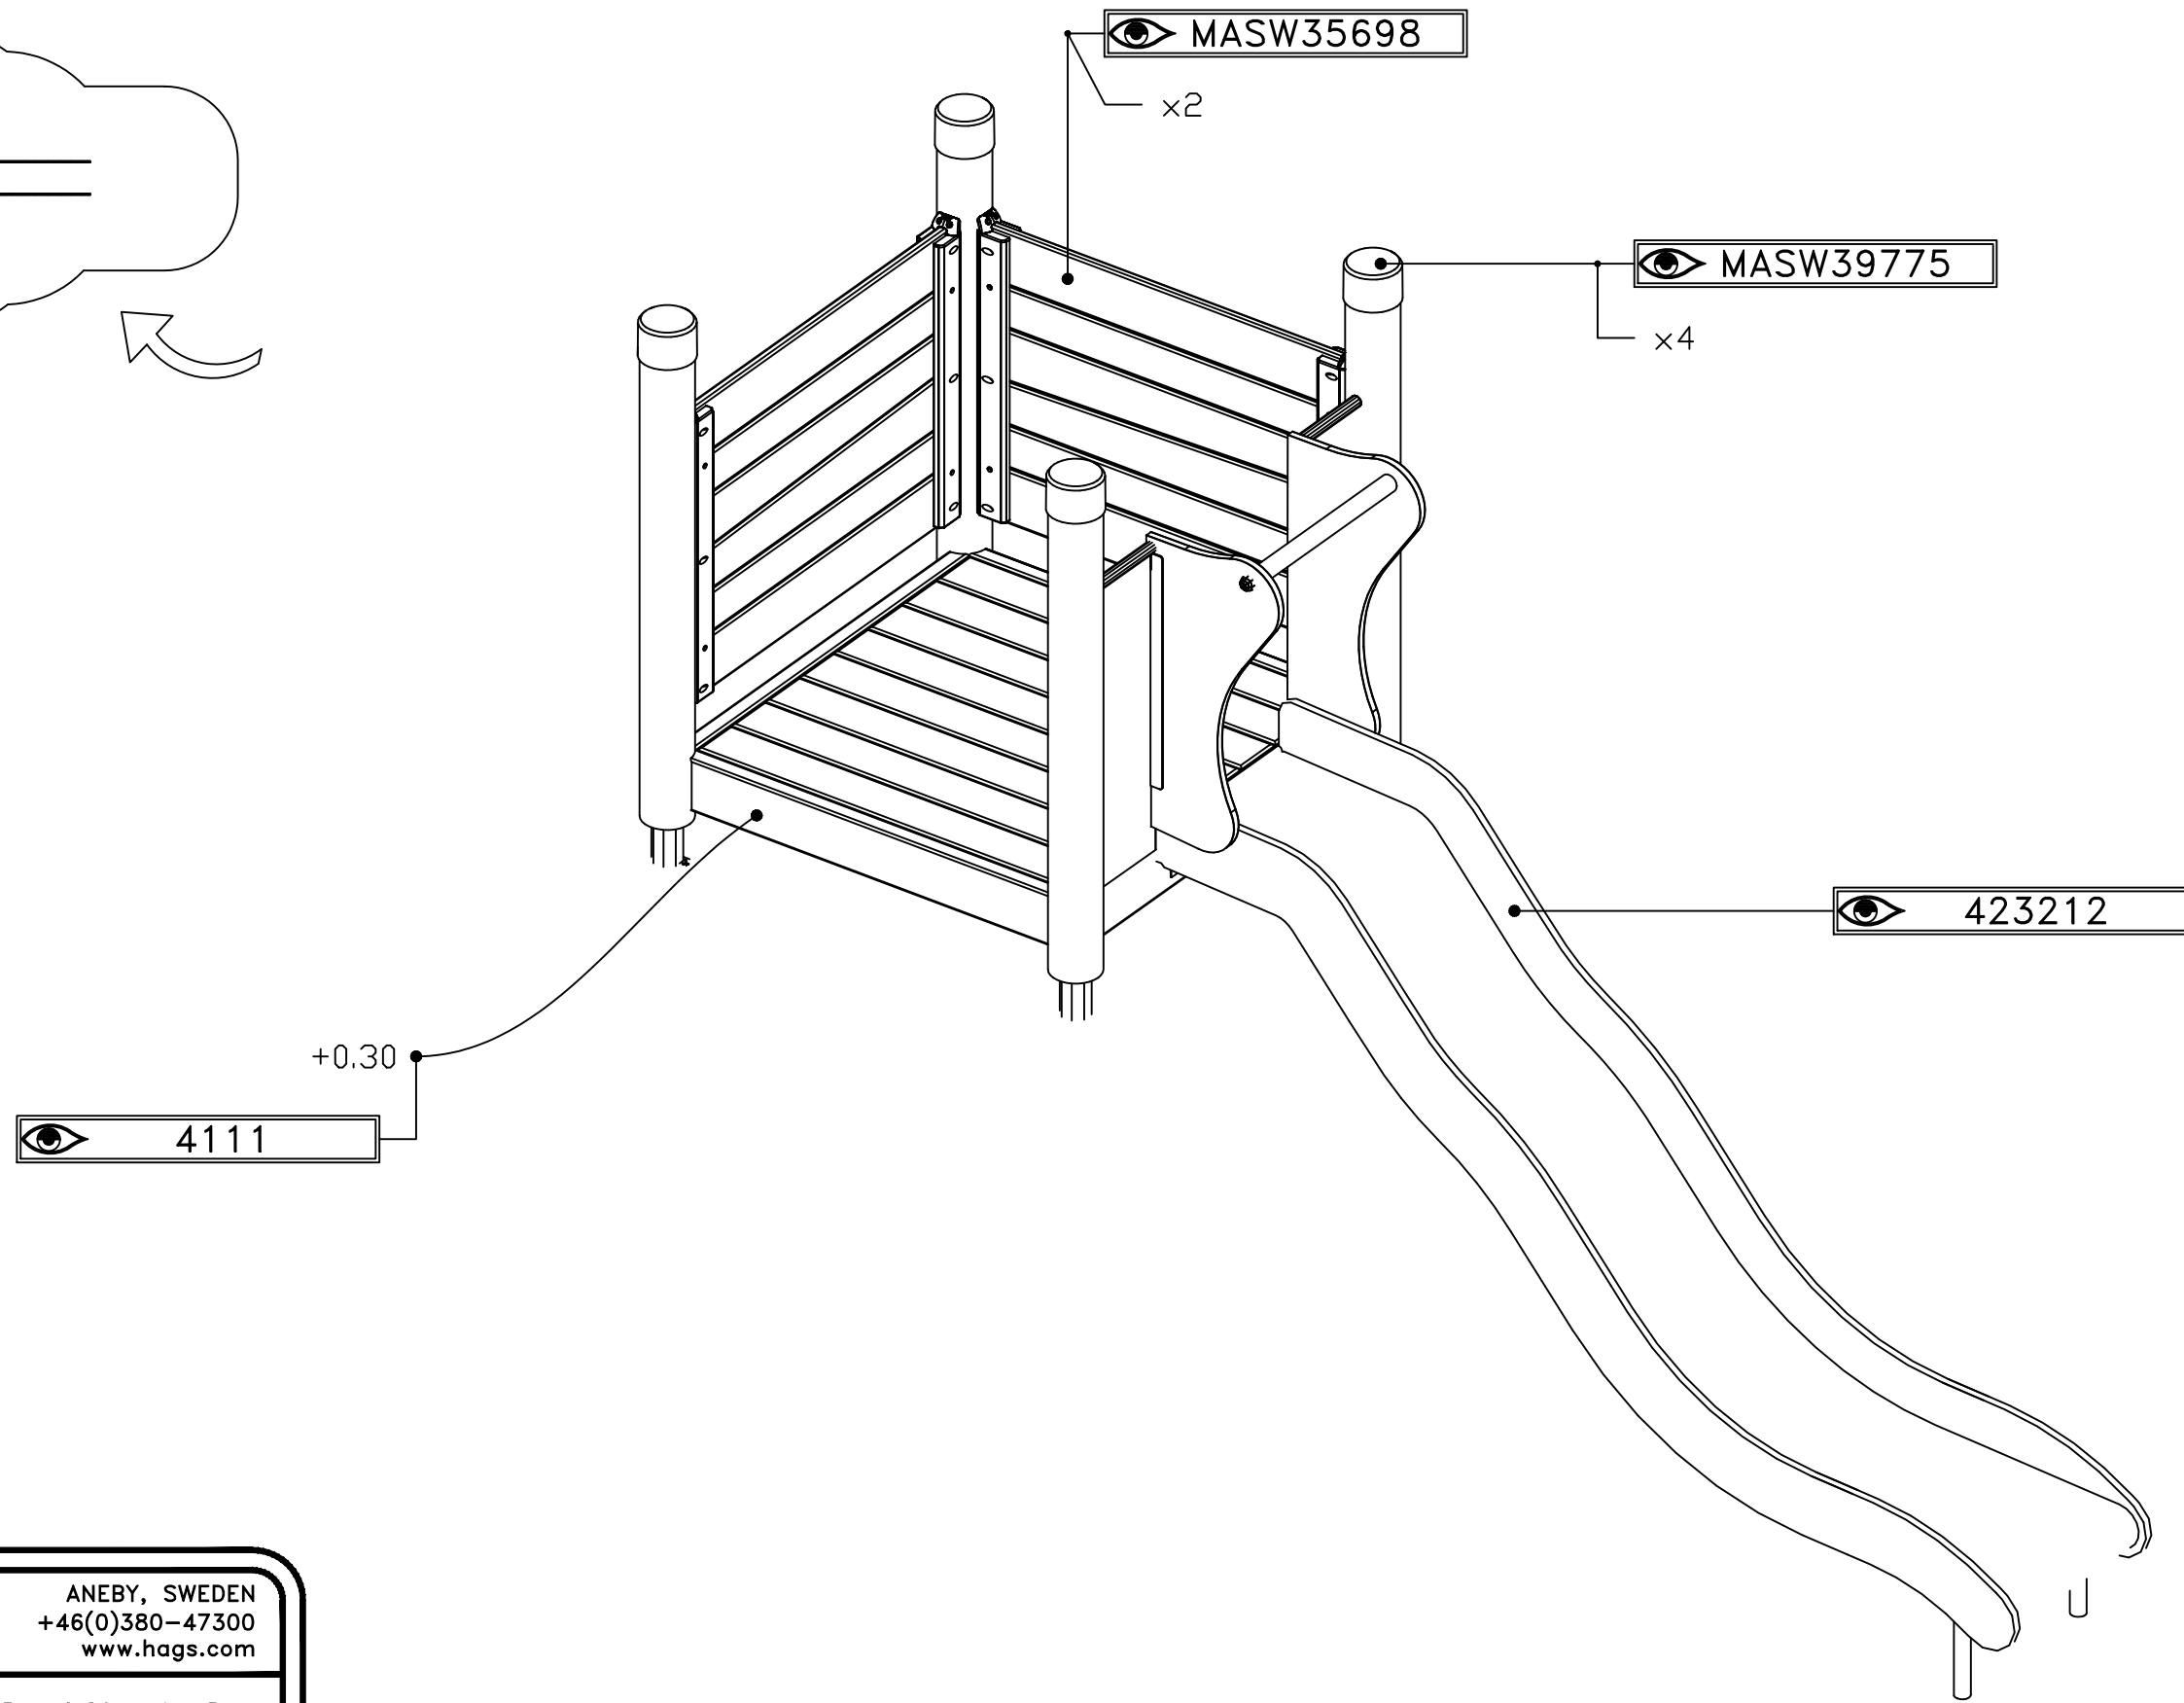

Släntrutsch Swift 1.2m

1,0m 5,0m

42008010

HAGS ANEBY, SWEDEN
+46(0)380-47300
www.hags.com

Släntrutsch Swift 1.2m
8066863
1/2

mbe LN 2017-10-13 0

6 h

Varje vecka
Every week
Jede woche
Chaque semaine

Varje säsong
Every season
Jedes Jahr
Chaque saison

Step by Step UniPlay

4020 SE 1(3)

HAGS ANEBY, SWEDEN
+46(0)380-47300
www.hags.com

Släntrutsch Swift 1.2m
8066863
2/2

🏠 mbe 👁 LN 2017-10-13 0