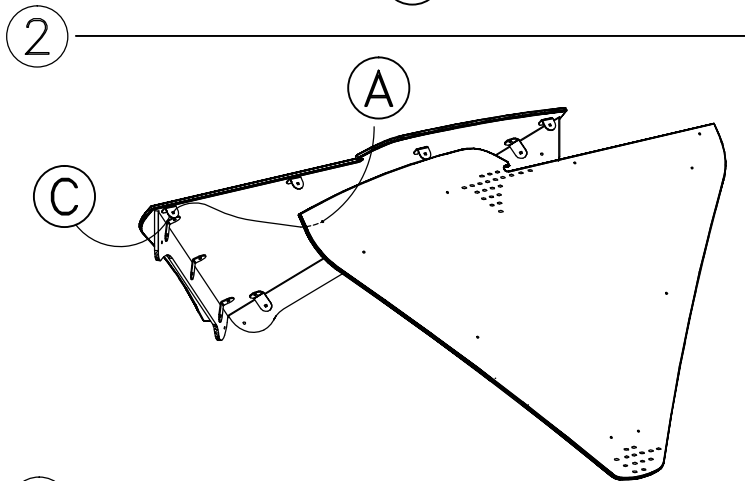

TYPE	HAGS-NO
(12x) 120° 	8000606
(4x) 90° 	8000607
 (2x)	8054387
 (4x)	8031388

A	 MVBF 6x25 (8008569)
B	CAP 6 (8005951) M6LA2M-8 M6 (8008794)  Washer 6,4x14 (8008848) COVER 6 (8005952)
C	6,5x21x2,5 (8005953) M6LA2M-8 M6 (8008794)  Washer 6,4x14 (8008848) CAP 6 (8005951) COVER 6 (8005952)