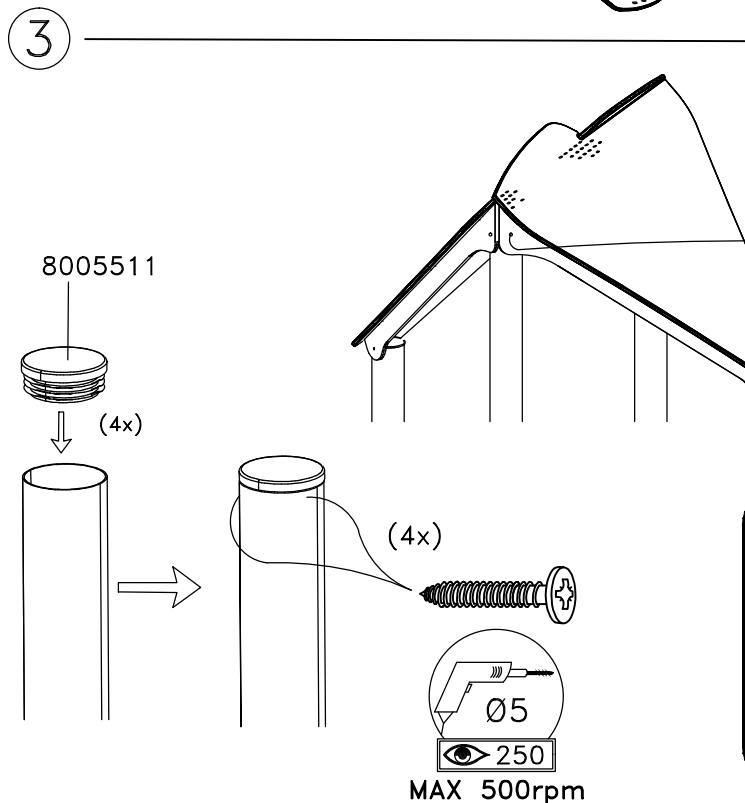

TYPE	HAGS-NO
(12x) 120° 	8000606
(4x) 90° 	8000607
 (2x)	8054387
 (4x)	8031388

A	 MVBF 6x25 (8008569)
B	CAP 6 (8005951) M6LA2M-8 M6 (8008794)  Washer 6,4x14 (8008848) COVER 6 (8005952)
C	6,5x21x2,5 (8005953) M6LA2M-8 M6 (8008794)  Washer 6,4x14 (8008848) CAP 6 (8005951) COVER 6 (8005952)