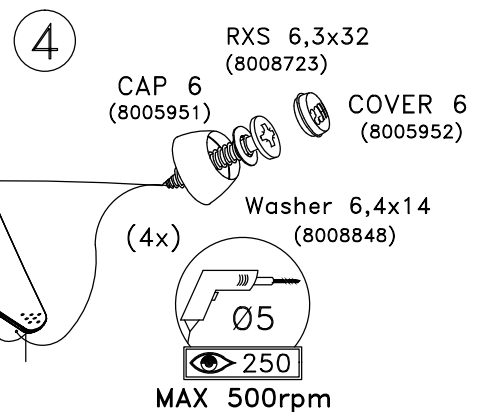

TYPE	HAGS-NO
(12x) 120° 	8000606
(4x) 90° 	8000607
 (2x)	8054387
 (4x)	8031388

A	 MVBF 6x25 (8008569)
B	CAP 6 (8005951) M6LA2M-8 M6 (8008794)  Washer 6,4x14 (8008848) COVER 6 (8005952)
C	6,5x21x2,5 (8005953) M6LA2M-8 M6 (8008794)  Washer 6,4x14 (8008848) CAP 6 (8005951) COVER 6 (8005952)