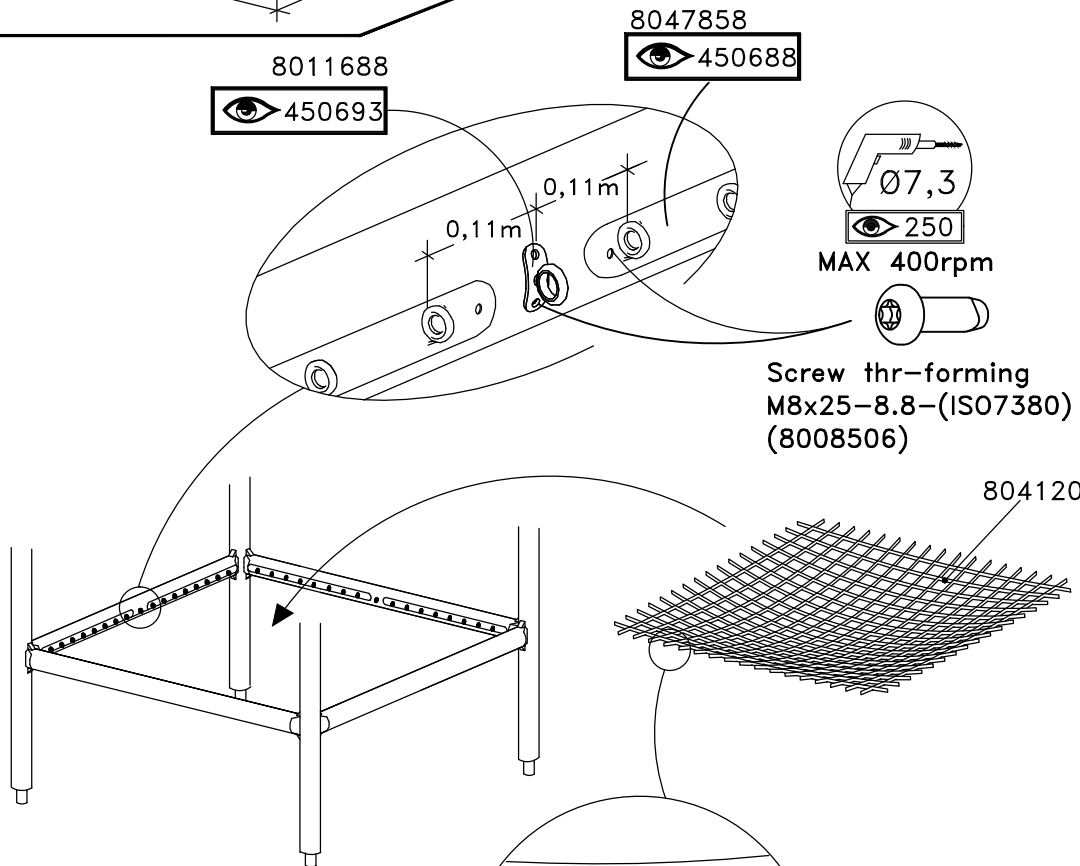

1

TYPE	HAGS.NO
1,87x1,87m 	8041205
 0,86m	8047858
	8011688

2

M6S 6x20
(302108)

COVER 6(2x)
(261822)

CAP 6(2x)
(261821)

SCH 6
(330106-01)

HAGS ANEBY, SWEDEN
+46(0)380-47300
www.hags.com

Net w. net fix, Steel Post
450 708 10
1(1)

 TJ  ToB 2017-10-27 2