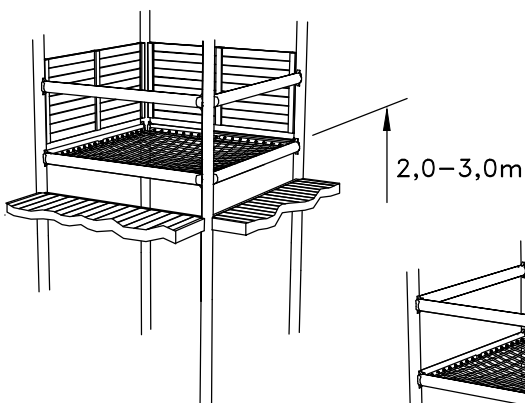

1

TYPE	HAGS.NO
1,87x1,87m 	8041205
 0,86m	8047858
	8011688

2

M6S 6x20
(302108)

COVER 6(2x)
(261822)

CAP 6(2x)
(261821)

SCH 6
(330106-01)

HAGS ANEBY, SWEDEN
+46(0)380-47300
www.hags.com