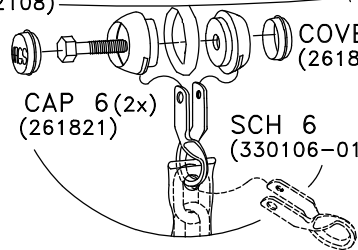

1

TYPE	HAGS.NO
1,87x1,87m 	8041205
 0,86m	8047858
	8011688

2

M6S 6x20
(302108)

COVER 6(2x)
(261822)

CAP 6(2x)
(261821)

SCH 6
(330106-01)

HAGS ANEBY, SWEDEN
+46(0)380-47300
www.hags.com

Net w. net fix, Steel Post
450 708 10
1(1)

 TJ  ToB 2017-10-27 2