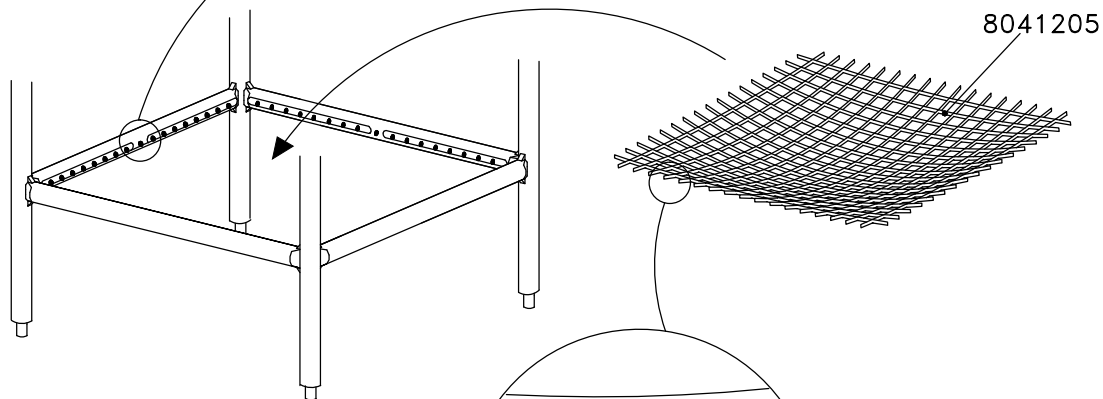

1

TYPE	HAGS.NO
1,87x1,87m 	8041205
 0,86m	8047858
	8011688

2

M6S 6x20
(302108)

COVER 6(2x)
(261822)

CAP 6(2x)
(261821)

SCH 6
(330106-01)

HAGS ANEBY, SWEDEN
+46(0)380-47300
www.hags.com

Net w. net fix, Steel Post
450 708 10
1(1)

 TJ  ToB 2017-10-27 2