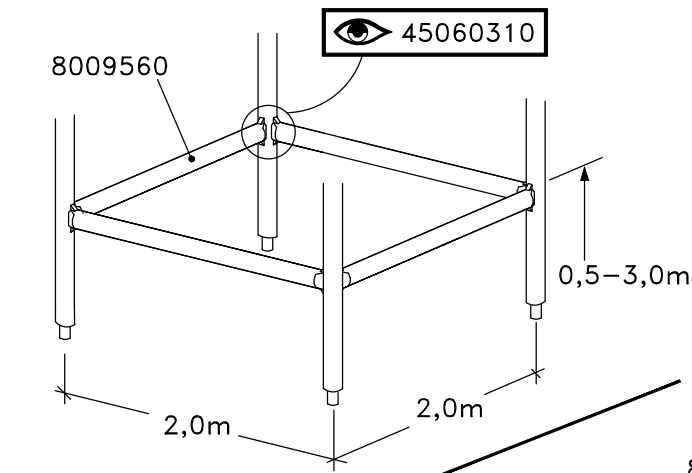

1

TYPE	HAGS.NO
1,87x1,87m 	8041205
 0,86m	8047858
	8011688

2

M6S 6x20
(302108)

COVER 6(2x)
(261822)

CAP 6(2x)
(261821)

SCH 6
(330106-01)

HAGS ANEBY, SWEDEN
+46(0)380-47300
www.hags.com

Net w. net fix, Steel Post
450 708 10
1(1)

 TJ  ToB 2017-10-27 2