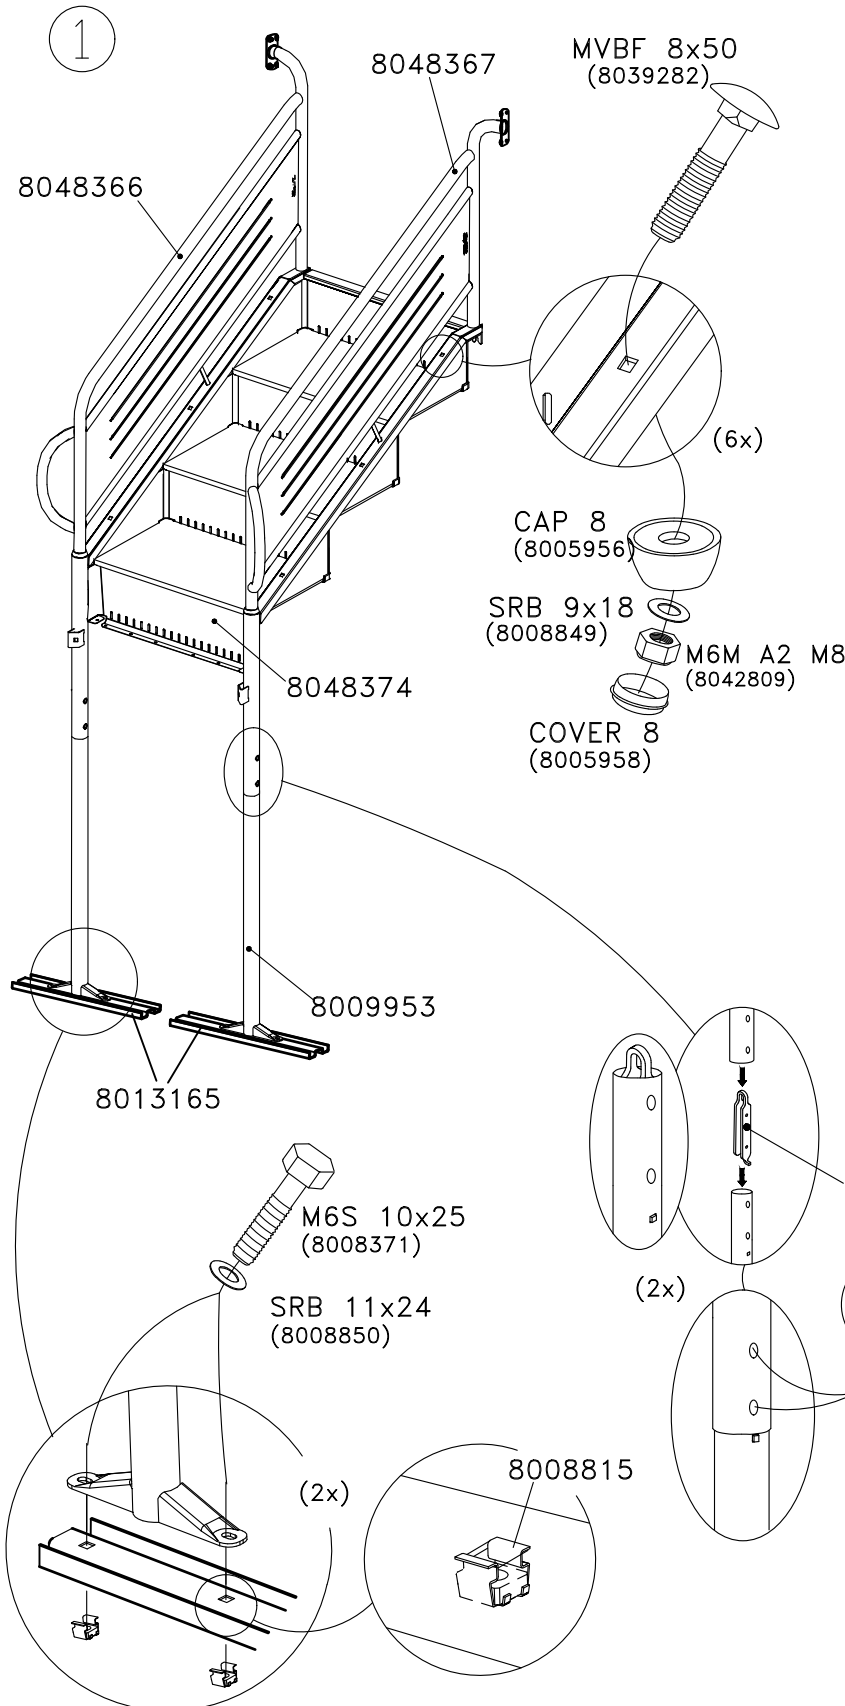

TYPE	ART.NO
 1,17x0,72m	8048374
 1,97x1,29m	8048366 8048367
 0,94m (5x)	8009953
 0,93x0,78m	8043237
 0,73x0,43m	8043234
 1,35x0,28m	8048368
 0,62m (5x)	8013165

HAGS ANEBY, SWEDEN
+46(0)380-47300
www.hags.com

Transferpoint 1.2m BM Wood
424 753 22
1(4)

TJ ToB 2018-01-31 4

2

ALT.1

Wood

TKFT 6x40(2x)
(8008651)

15/7x3(2x)
(8005968)

ALT.2

HPL

KN 8
(8008753)

SRB 9x18
(8008849)

SRB 9x18
(8008849)

M6S 8x20
(8008341)

(2x)

3

TKFT 6x40(2x)
(8008651)

5

8005927

MC6S 8x25
(8008472)

24Nm

8043234

MRX-TT 6x20
(8008523)

(3x)

8009953