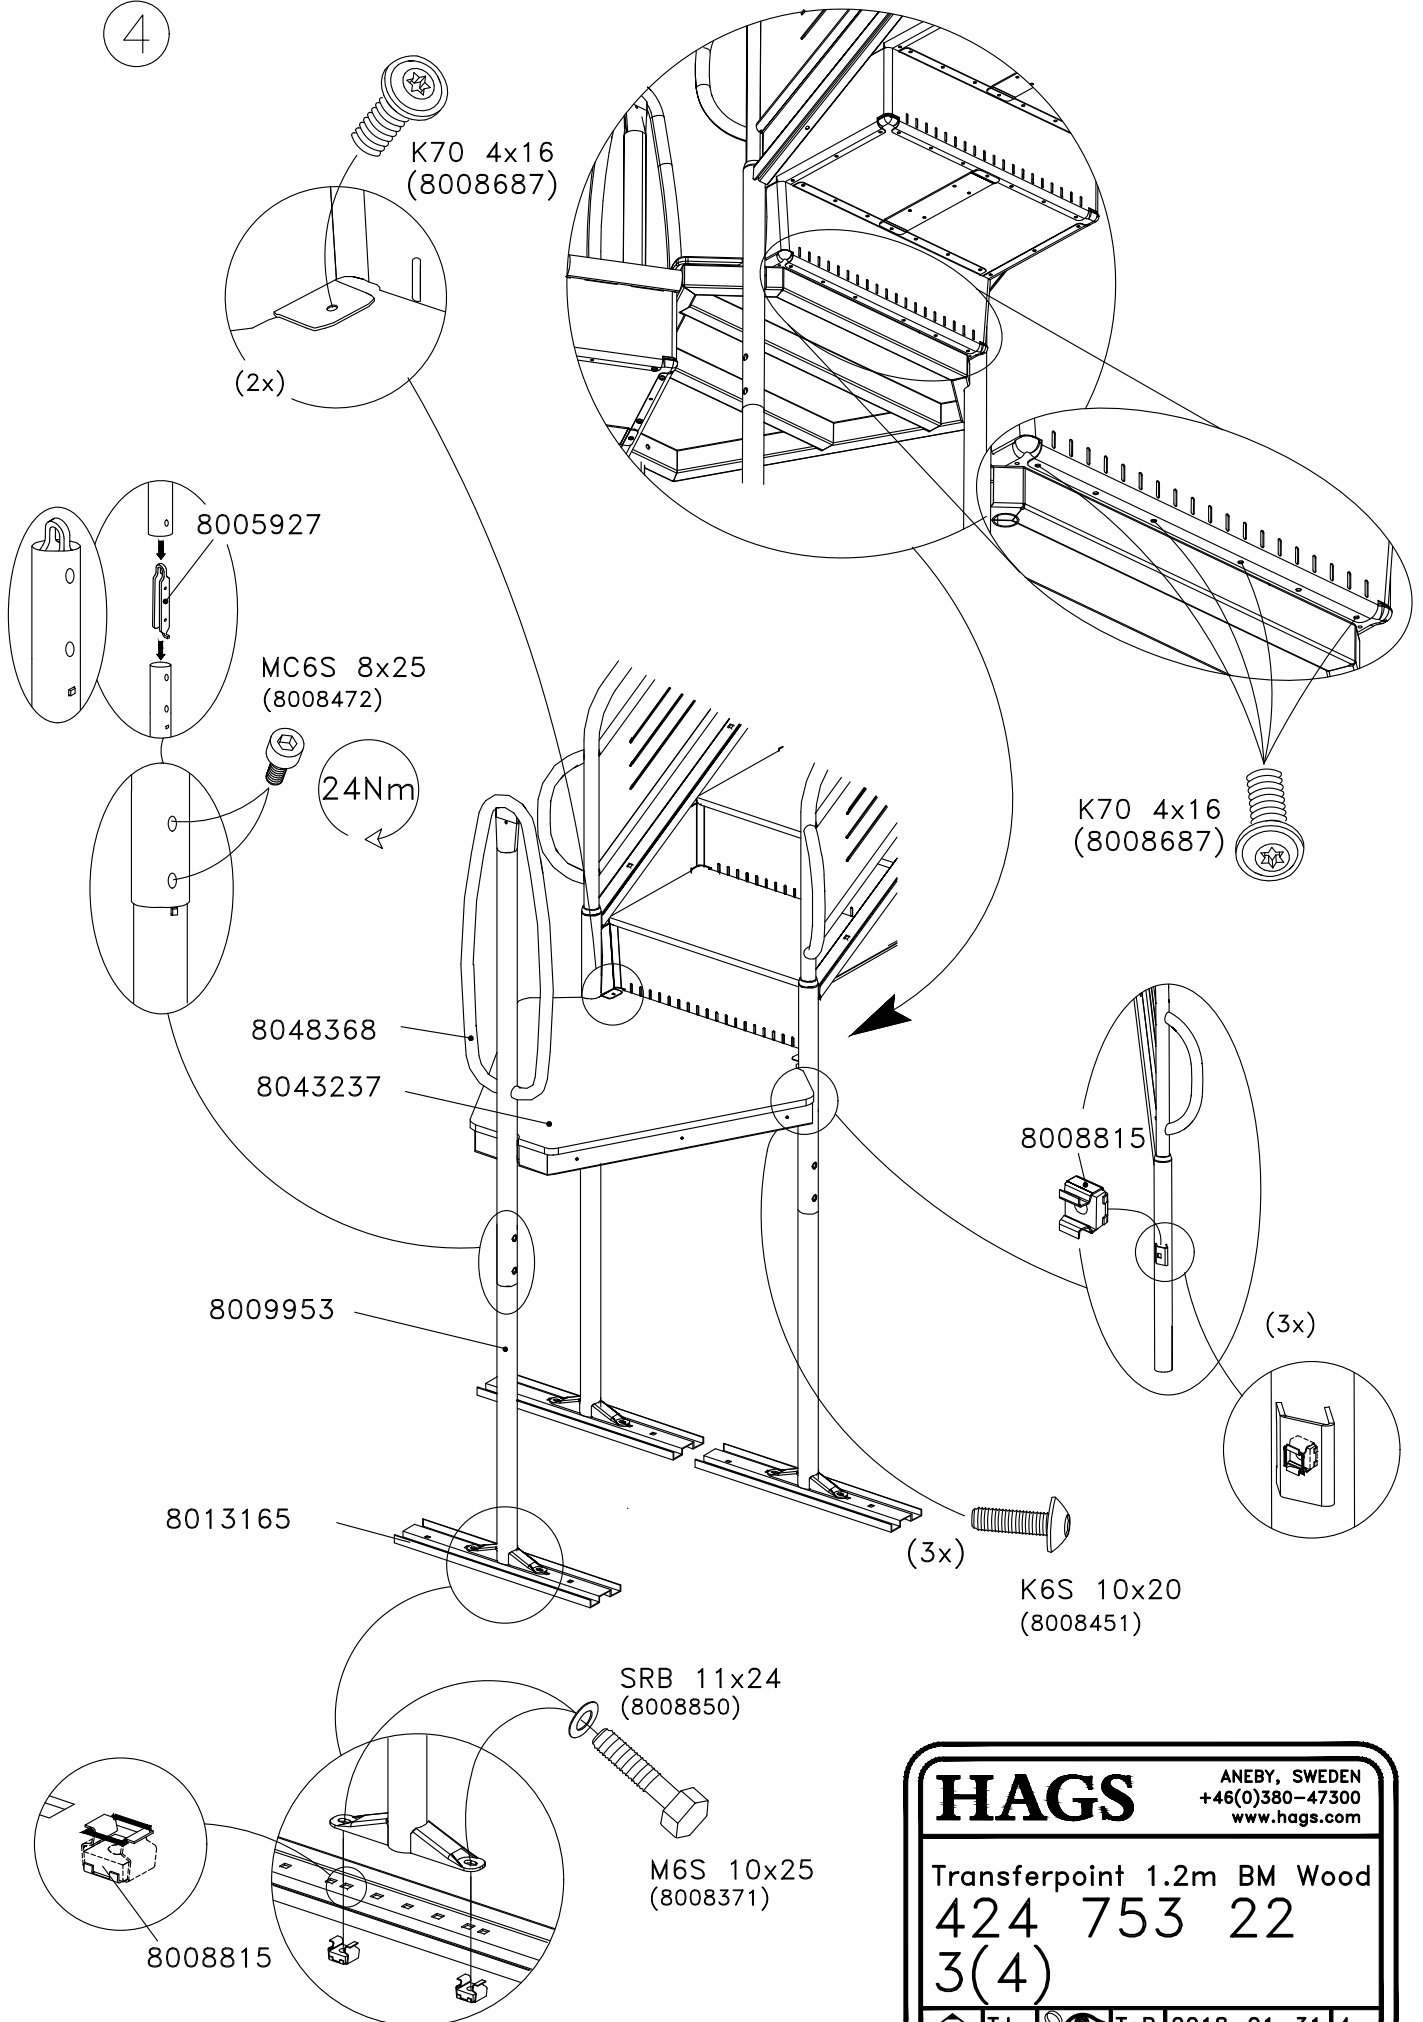

HPL

KN 8
(8008753)

SRB 9x18
(8008849)

SRB 9x18
(8008849)

M6S 8x20
(8008341)

(2x)

3

TKFT 6x40(2x)
(8008651)

15/7x3(2x)
(8005968)

(8x)

(2x)

(2x)

(2x)

HAGS		ANEBY, SWEDEN +46(0)380-47300 www.hags.com	
Transferpoint 1.2m BM Wood			
424 753 22			
2(4)			
	TJ		ToB 2018-01-31 4

4

HAGS		ANEBY, SWEDEN +46(0)380-47300 www.hags.com	
Transferpoint 1.2m BM Wood			
424 753 22			
3(4)			
	TJ		ToB 2018-01-31 4

5

8005927

MC6S 8x25
(8008472)

24Nm

8043234

MRX-TT 6x20
(8008523)

(3x)

8009953