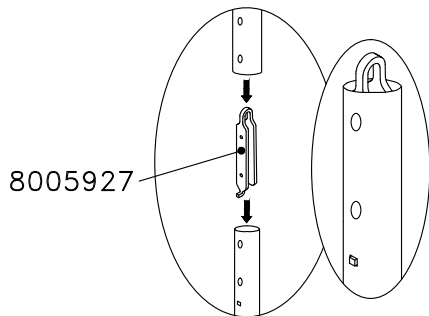

5

8005927

MC6S 8x25
(8008472)

24Nm

8043234

MRX-TT 6x20
(8008523)

(3x)

8009953

8013165

SRB 11x24
(8008850)

M6S 10x25
(8008371)