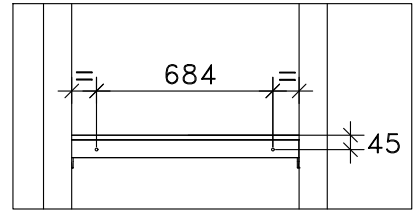

TYPE	ART.NO
 1,17x0,72m	8048374
 1,97x1,29m	8048366 8048367
 0,94m (5x)	8009953
 0,93x0,78m	8043237
 0,73x0,43m	8043234
 1,35x0,28m	8048368
 0,62m (5x)	8013165

HAGS ANEBY, SWEDEN
+46(0)380-47300
www.hags.com

Transferpoint 1.2m BM Wood
424 753 22
1(4)

TJ ToB 2018-01-31 4

2

ALT.1

Wood

TKFT 6x40(2x)
(8008651)

15/7x3(2x)
(8005968)

ALT.2