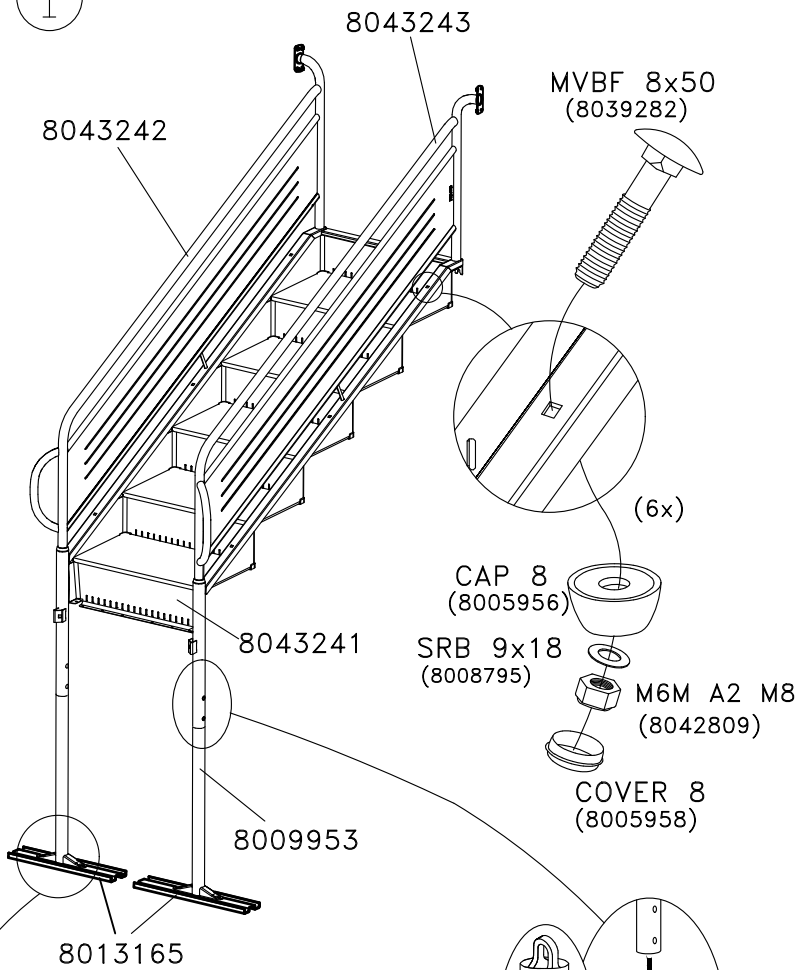

TYPE	ART.NO
 1,90x0,72m	8043241
 2,27x2,00m	8043242 8043243
 0,94m (5x)	8009953
 0,93x0,78m	8043237
 0,73x0,43m	8043234
 1,35x0,28m	8048368
 0,62m (5x)	8013165

1

HAGS ANEBY, SWEDEN
+46(0)380-47300
www.hags.com

Transferpoint 1.5m BM Wood
424 753 23
1(4)

 2018-01-31 4

2

TKFT 6x40(2x)
(8008651)

15/7x3(2x)
(8005968)

SRB 9x18
(8008849)
M6S 8x20
(2x) (8008341)

3

TKFT 6x40(2x)
(8008651)
15/7x3(2x)
(8005968)