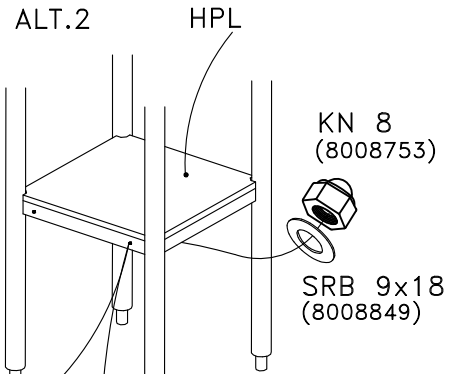

TYPE	ART.NO
 1,90x0,72m	8043241
 2,27x2,00m	8043242 8043243
 0,94m (5x)	8009953
 0,93x0,78m	8043237
 0,73x0,43m	8043234
 1,35x0,28m	8048368
 0,62m (5x)	8013165

1

HAGS ANEBY, SWEDEN
+46(0)380-47300
www.hags.com

Transferpoint 1.5m BM Wood
424 753 23
1(4)

 2018-01-31 4

2

TKFT 6x40(2x)
(8008651)

15/7x3(2x)
(8005968)

SRB 9x18
(8008849)
M6S 8x20
(2x) (8008341)

3

TKFT 6x40(2x)
(8008651)
15/7x3(2x)
(8005968)