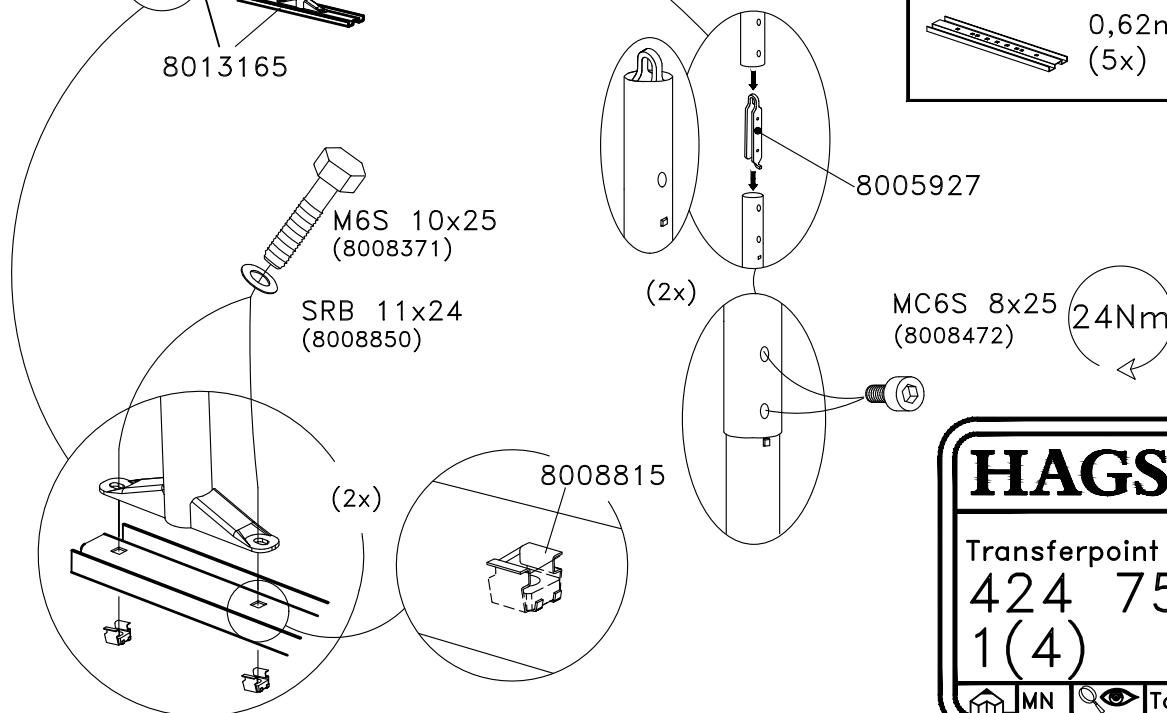

TYPE	ART.NO
 1,90x0,72m	8043241
 2,27x2,00m	8043242 8043243
 0,94m (5x)	8009953
 0,93x0,78m	8043237
 0,73x0,43m	8043234
 1,35x0,28m	8048368
 0,62m (5x)	8013165

1

HAGS ANEBY, SWEDEN
+46(0)380-47300
www.hags.com

Transferpoint 1.5m BM Wood
424 753 23
1(4)

 2018-01-31 4

2

TKFT 6x40(2x)
(8008651)

15/7x3(2x)
(8005968)

SRB 9x18
(8008849)
M6S 8x20
(2x) (8008341)

3

TKFT 6x40(2x)
(8008651)
15/7x3(2x)
(8005968)

5

8005927

(2x)

MC6S 8x25
(8008472)

24Nm

8043234

8009953

8013165

MRX-TT 6x20
(8008523)

(3x)

SRB 11x24
(8008850)

M6S 10x25
(8008371)

8008815

HAGS		ANEBY, SWEDEN +46(0)380-47300 www.hags.com	
Transferpoint 1.5m BM Wood			
424 753 23			
4(4)			
	MN		ToB
2018-01-31		4	