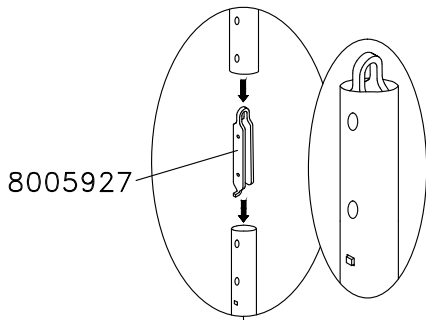

5

8005927

(2x)

MC6S 8x25
(8008472)

24Nm