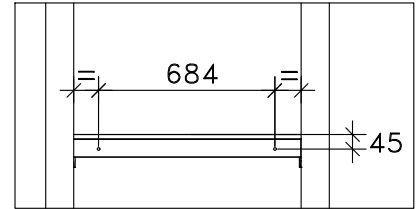

TYPE	ART.NO
 1,90x0,72m	8043241
 2,27x2,00m	8043242 8043243
 0,94m (5x)	8009953
 0,93x0,78m	8043237
 0,73x0,43m	8043234
 1,35x0,28m	8048368
 0,62m (5x)	8013165

1

HAGS ANEBY, SWEDEN
+46(0)380-47300
www.hags.com

Transferpoint 1.5m BM Wood
424 753 23
1(4)

 2018-01-31 4

2

TKFT 6x40(2x)
(8008651)

15/7x3(2x)
(8005968)

SRB 9x18
(8008849)
M6S 8x20
(2x) (8008341)

3

TKFT 6x40(2x)
(8008651)
15/7x3(2x)
(8005968)

MRX-TT 6x20
(8008523)

(3x)

SRB 11x24
(8008850)

M6S 10x25
(8008371)

8008815

HAGS		ANEBY, SWEDEN +46(0)380-47300 www.hags.com	
Transferpoint 1.5m BM Wood			
424 753 23			
4(4)			
	MN		ToB
2018-01-31		4	