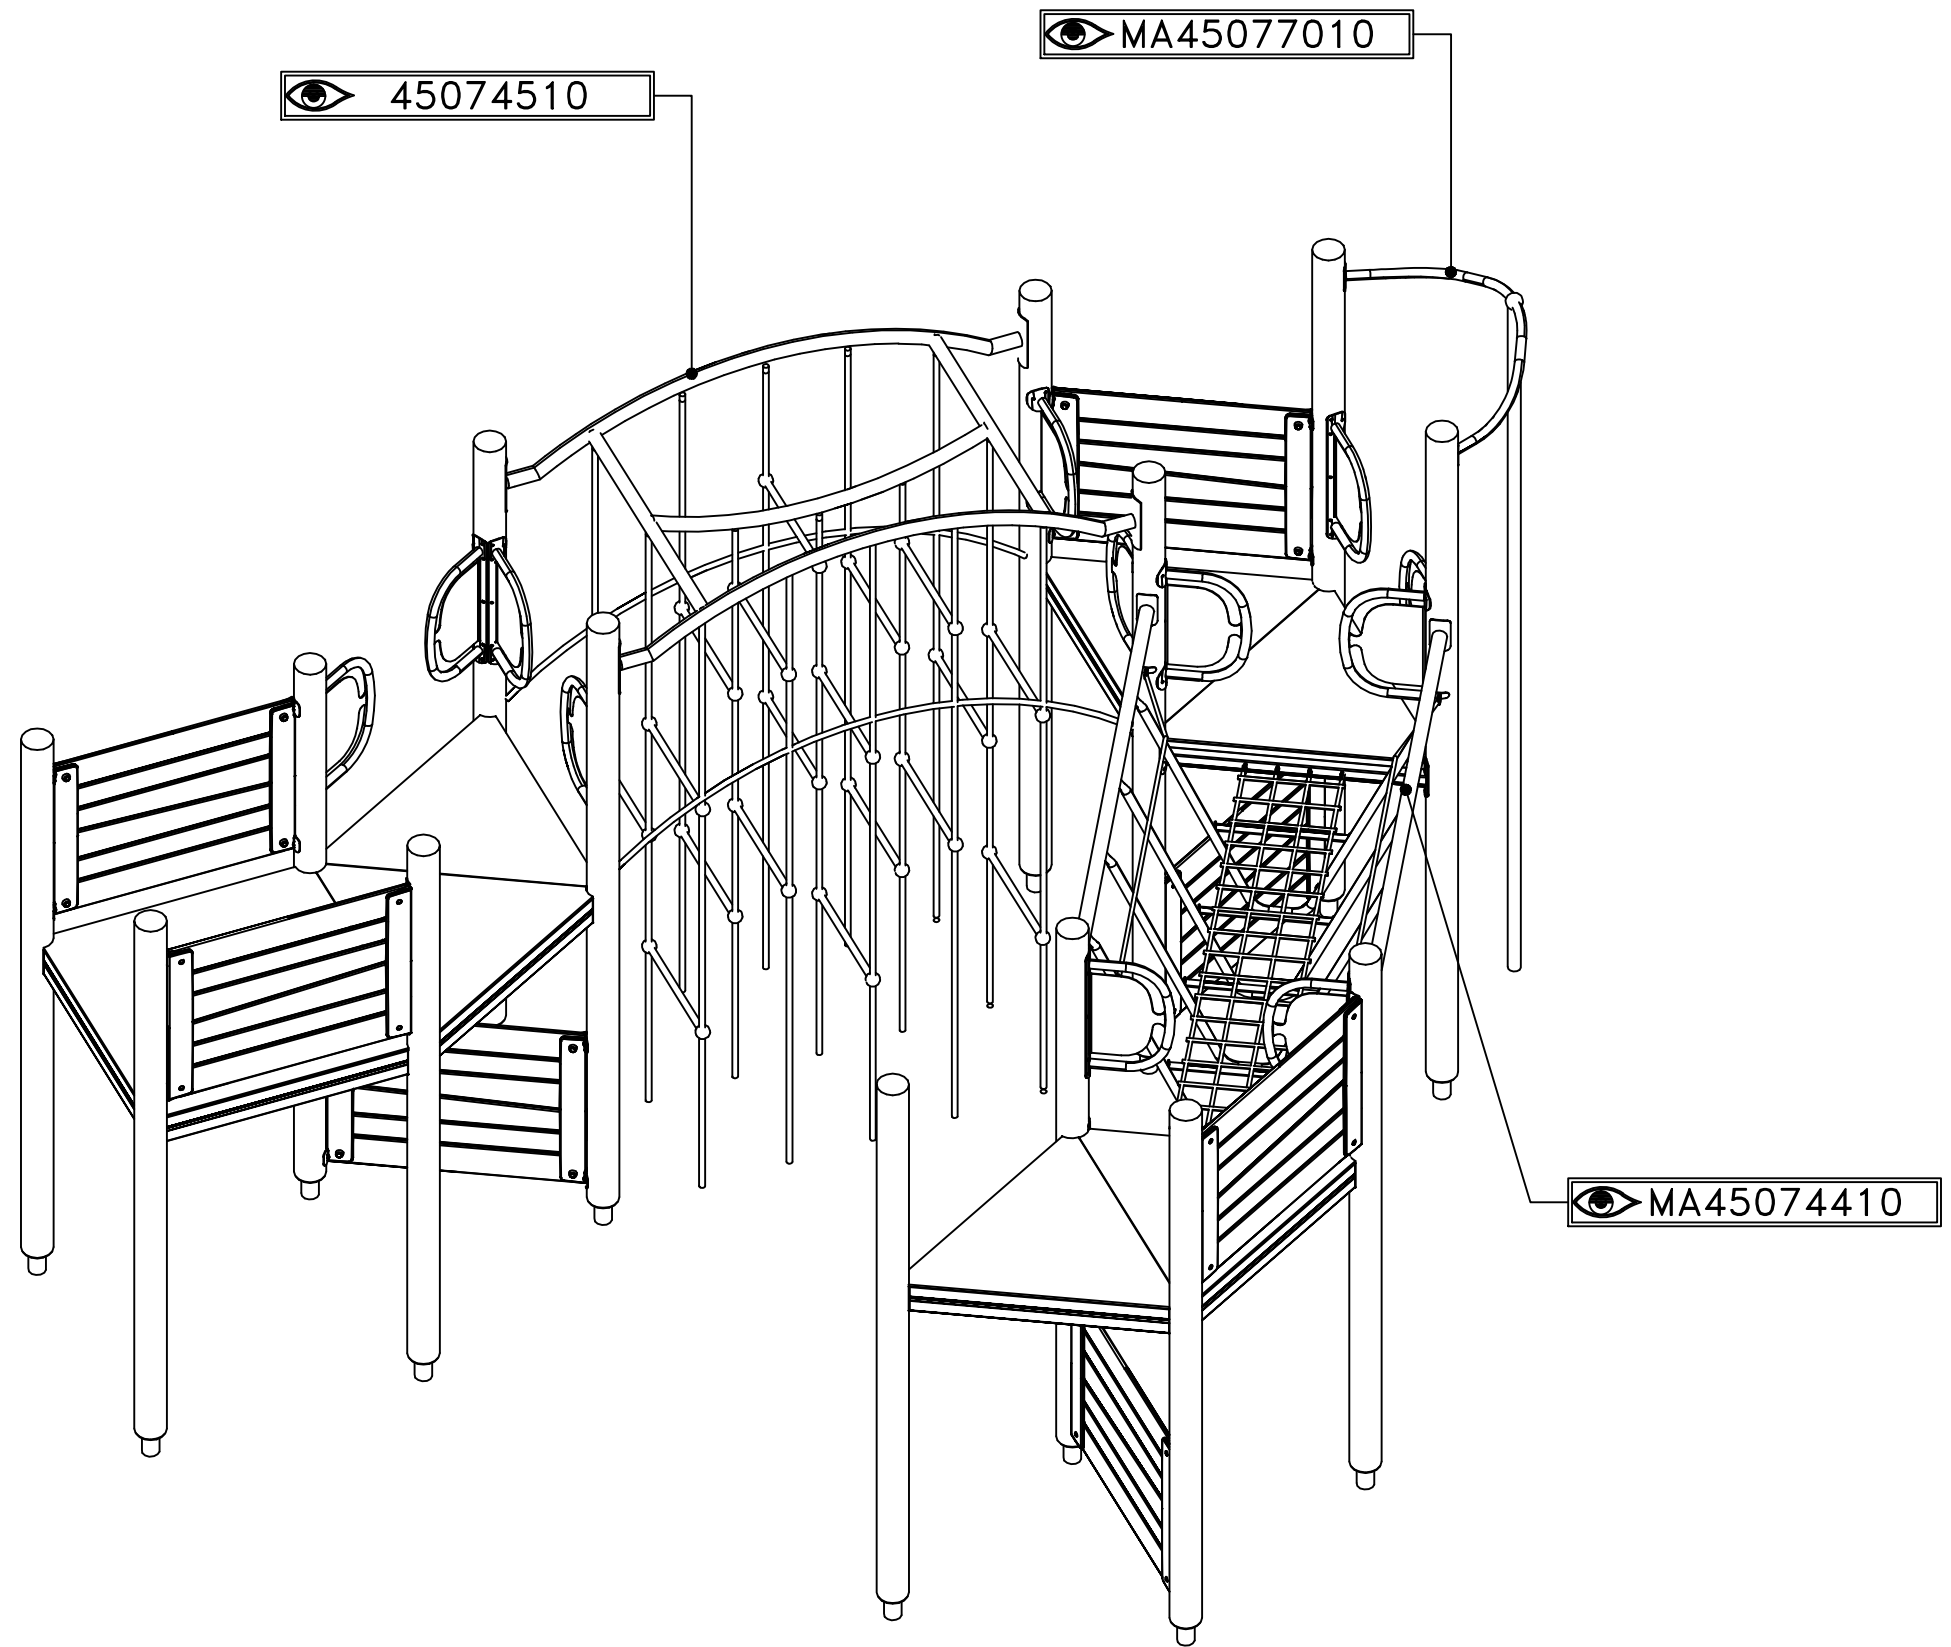

+0,54

MASW37573

HAGS ANEBY, SWEDEN
+46(0)380-47300
www.hags.com

UniPlay Kimber
MASW65032
4/6

LN JN 2018-02-14 0

STEP 3

[m]

HAGS	ANEBY, SWEDEN +46(0)380-47300 www.hags.com
UniPlay Kimber MASW65032 5/6	
LN	JN 2018-02-14 0