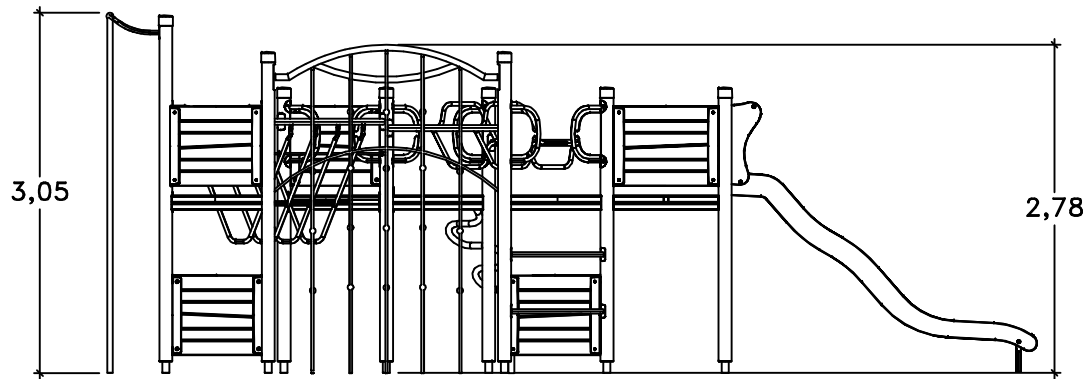

UniPlay Kimber

1,0m 5,0m

[m]

HAGS ANEBY, SWEDEN
+46(0)380-47300
www.hags.com

UniPlay Kimber
MASW65032
1/6

LN JN 2018-02-14 0

39h

Varje vecka
Every week
Jede woche
Chaque semaine