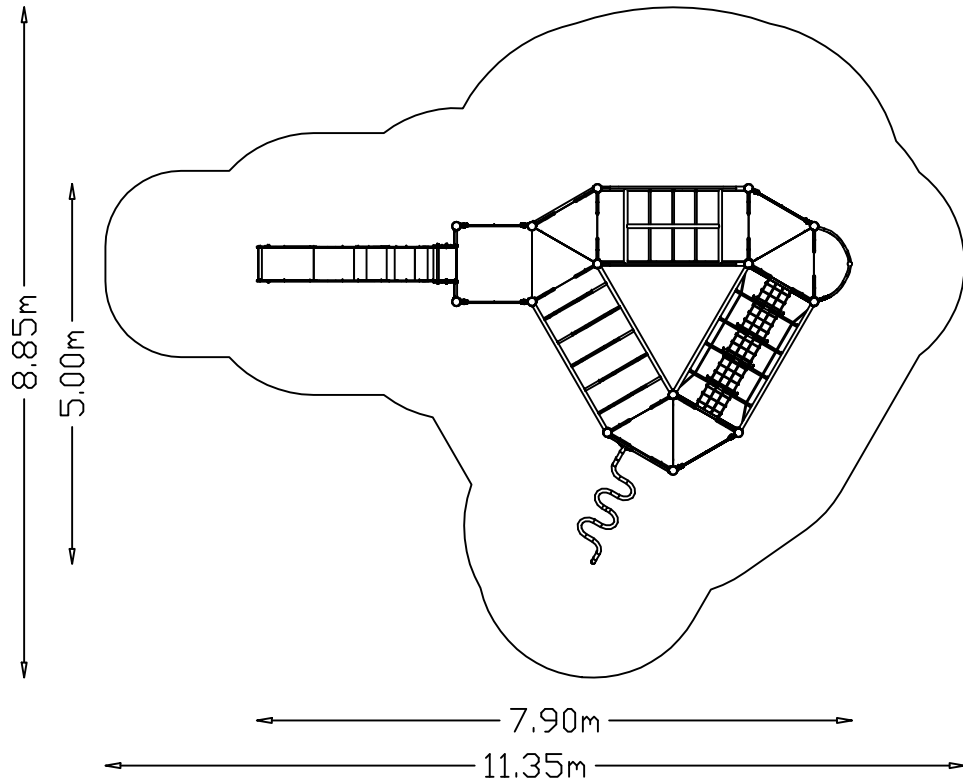

UniPlay Kimber

1,0m 5,0m

[m]

HAGS ANEBY, SWEDEN
+46(0)380-47300
www.hags.com

UniPlay Kimber
MASW65032
1/6

LN JN 2018-02-14 0

39h

Varje vecka
Every week
Jede woche
Chaque semaine

LN JN 2018-02-14 0

STEP 2

[m]

MA450994

ST4203

0,89x0,68
x7

90°

+1,02