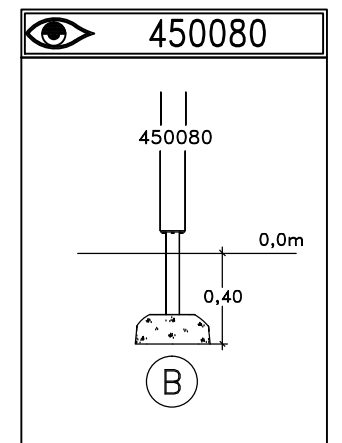

HAGS ANEBY, SWEDEN
+46(0)380-47300
www.hags.com

UniPlay Kimber
MASW65032
2/6

LN JN 2018-02-14 0