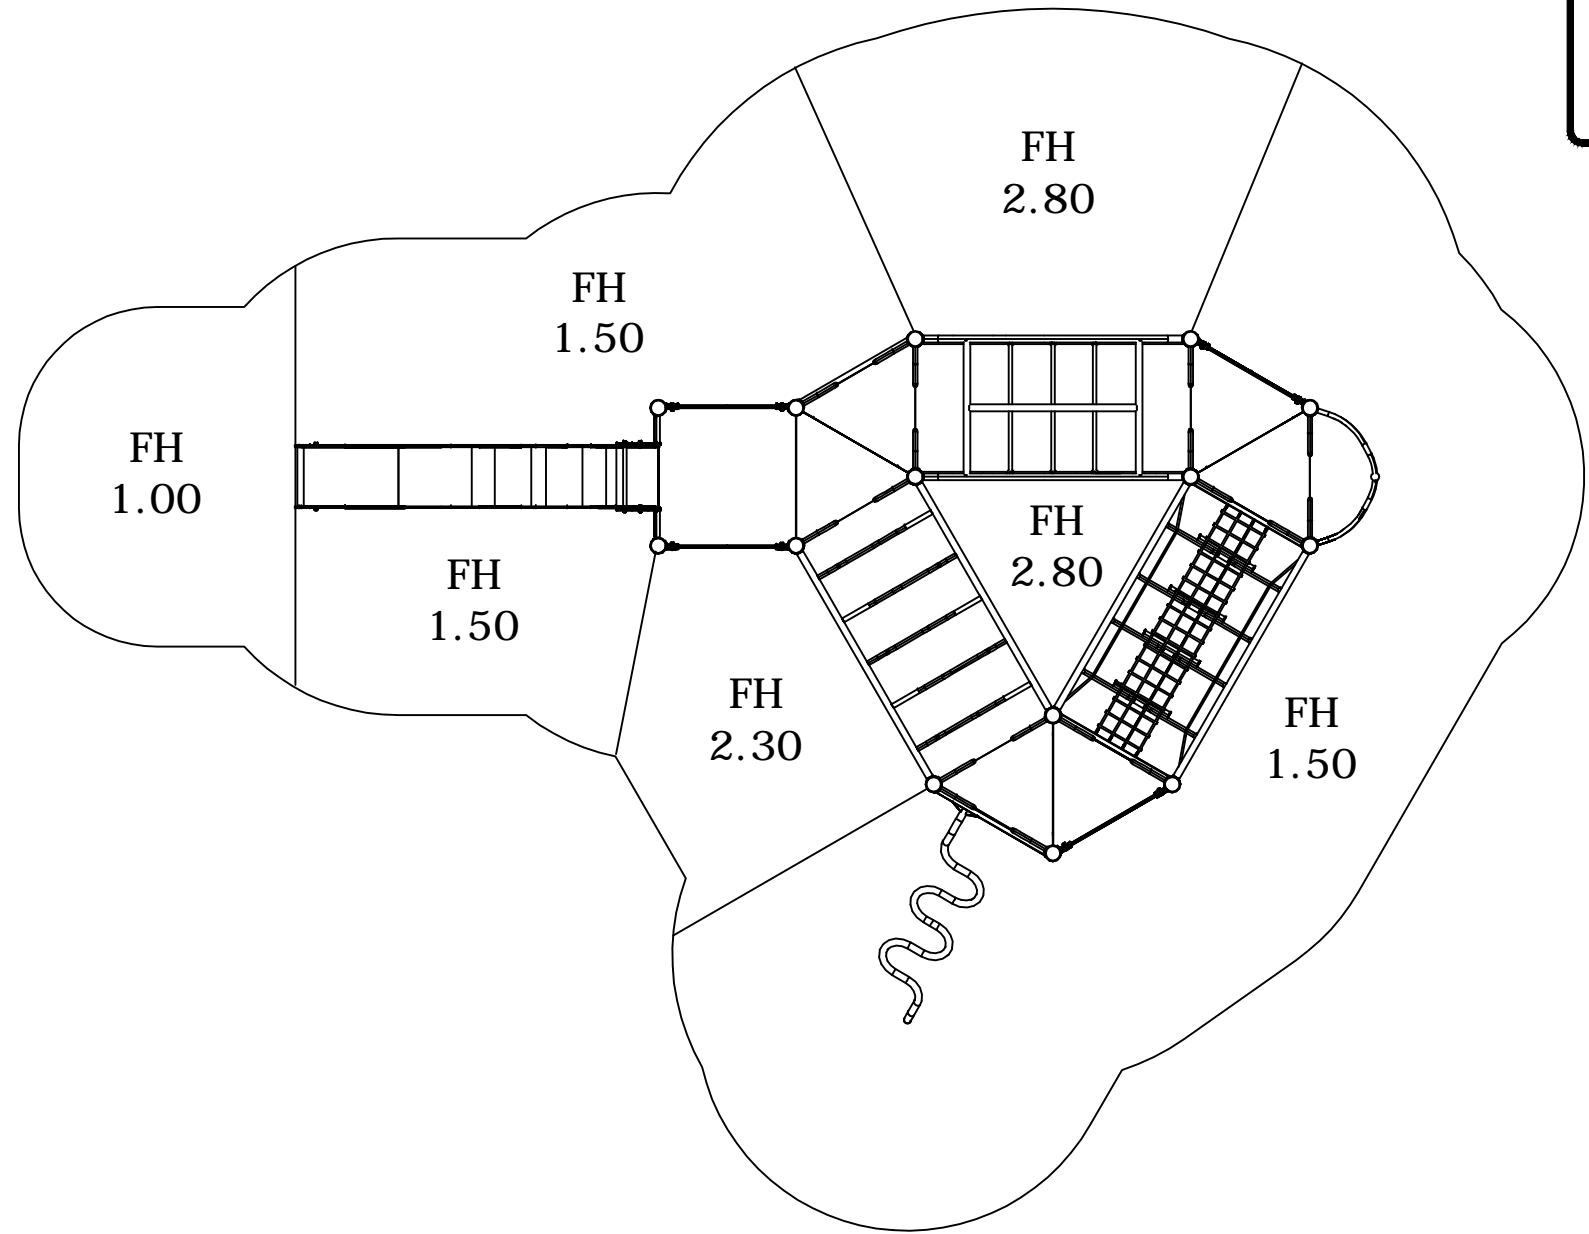

UniPlay Kimber

1,0m 5,0m

[m]

HAGS ANEBY, SWEDEN
+46(0)380-47300
www.hags.com

UniPlay Kimber
MASW65032
1/6

LN JN 2018-02-14 0

39h

Varje vecka
Every week
Jede woche
Chaque semaine

LN JN 2018-02-14 0

STEP 2

[m]

MA450994

ST4203

0,89x0,68
x7

90°

+1,02