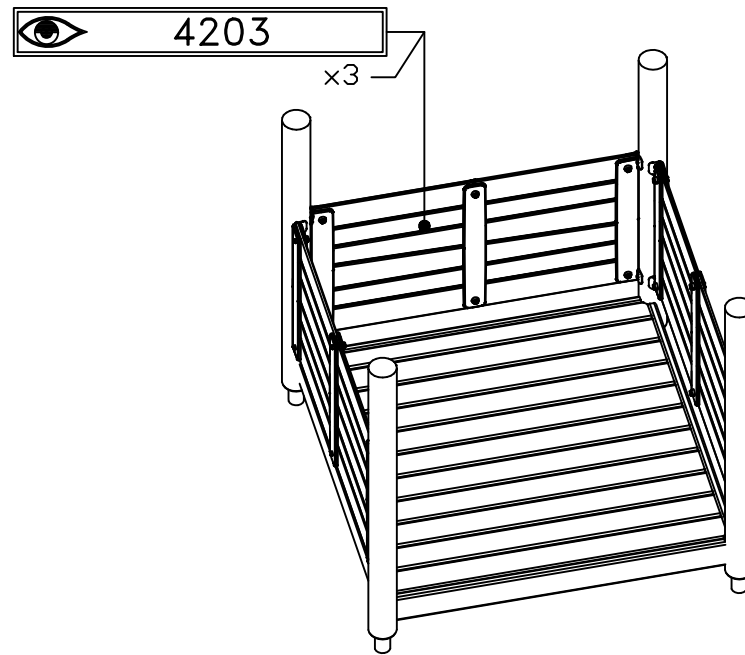

HAGS ANEBY, SWEDEN
+46(0)380-47300
www.hags.com

Uniplay Lekhus m golv
8070359
2/3

RBK AA 2022-05-20 0