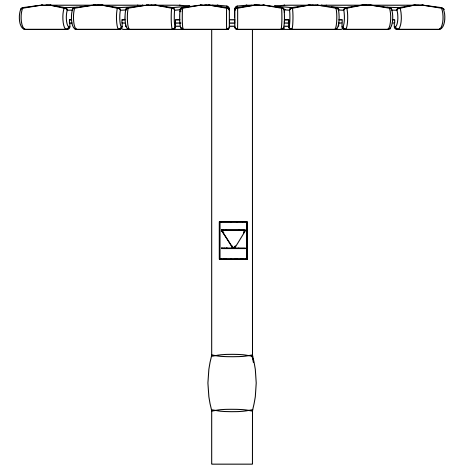

CC

| | | | | |
|---|---------|---|-----------------------|----------|
| 1 | SW71552 |  | 1x 900 x 410 x 290 mm | 5.04kg |
| 2 | SW71554 |  | 1x | 4.93kg |
| 3 | 8008340 |  | 8x ISO4017-M8x16-8.8 | 0.0123kg |
| 4 | 8050049 |  | 8x ISO7089-8.4x16x1.6 | 0.002kg |