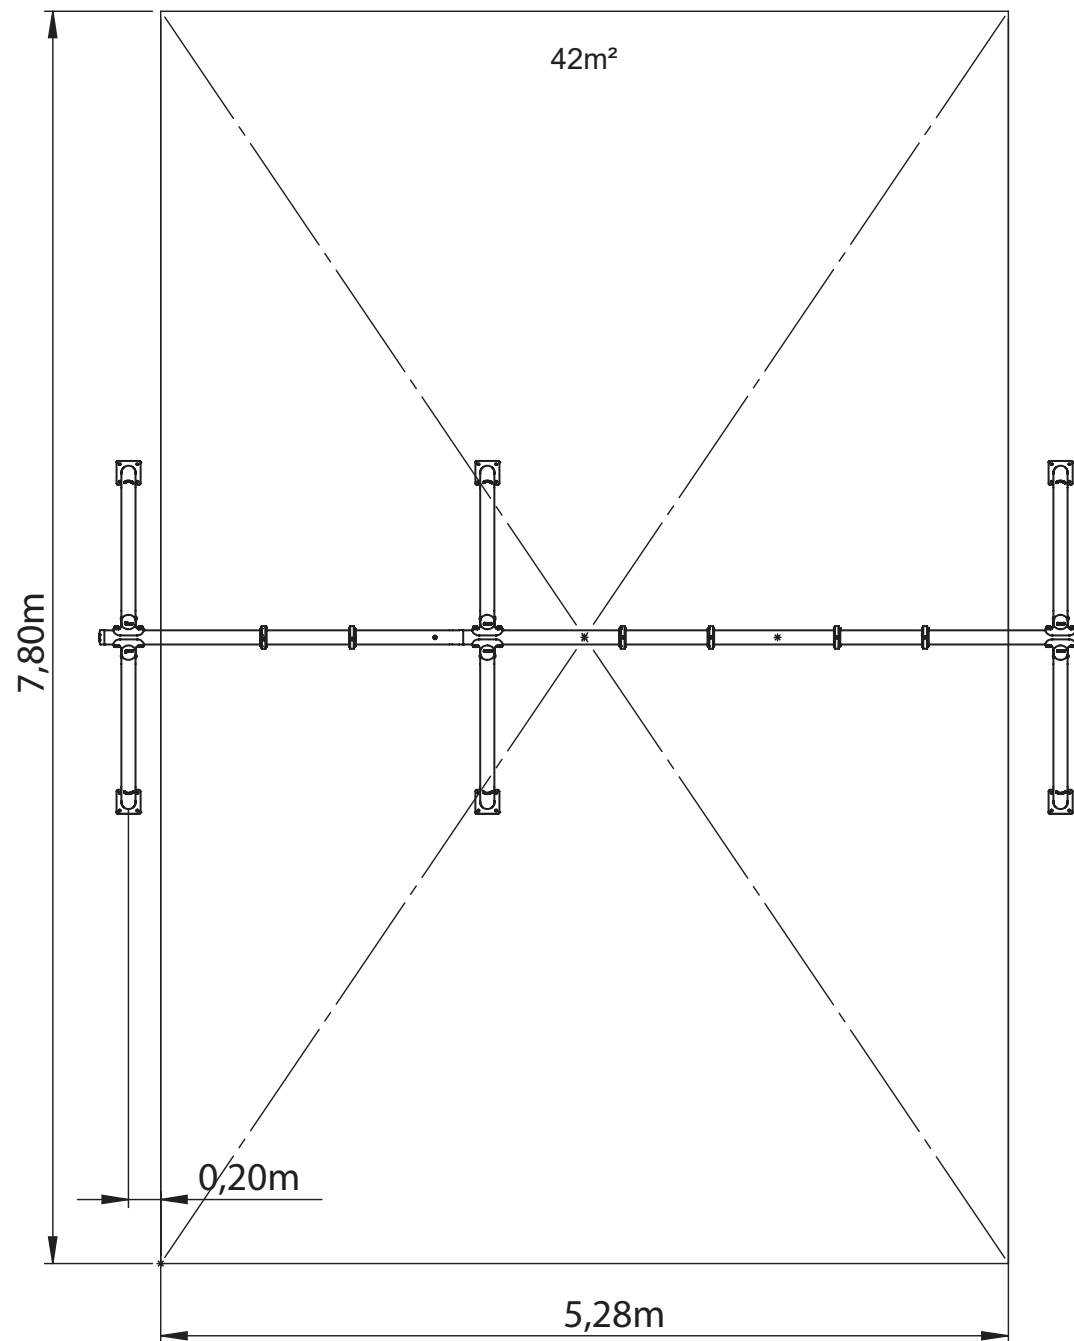

1	SW72817		1x		33.35kg
2	SW51075		2x		16.94kg
3	8042812		2x	ISO7042-M16-8	0.043kg
4	SW31244		2x	Ø90 x 143 mm	0.2kg
5	8027762		4x	M6x25-8.8-(ISO7380)	0.006kg
6	8057703		2x	ISO4014-M16x120-8.8	0.2280kg
7	8058078		2x	ISO7092-17x28x2.5	0.008kg

S25	
$\geq\text{C20/25}$ S1-S3	
 4 x 24h	
 101	