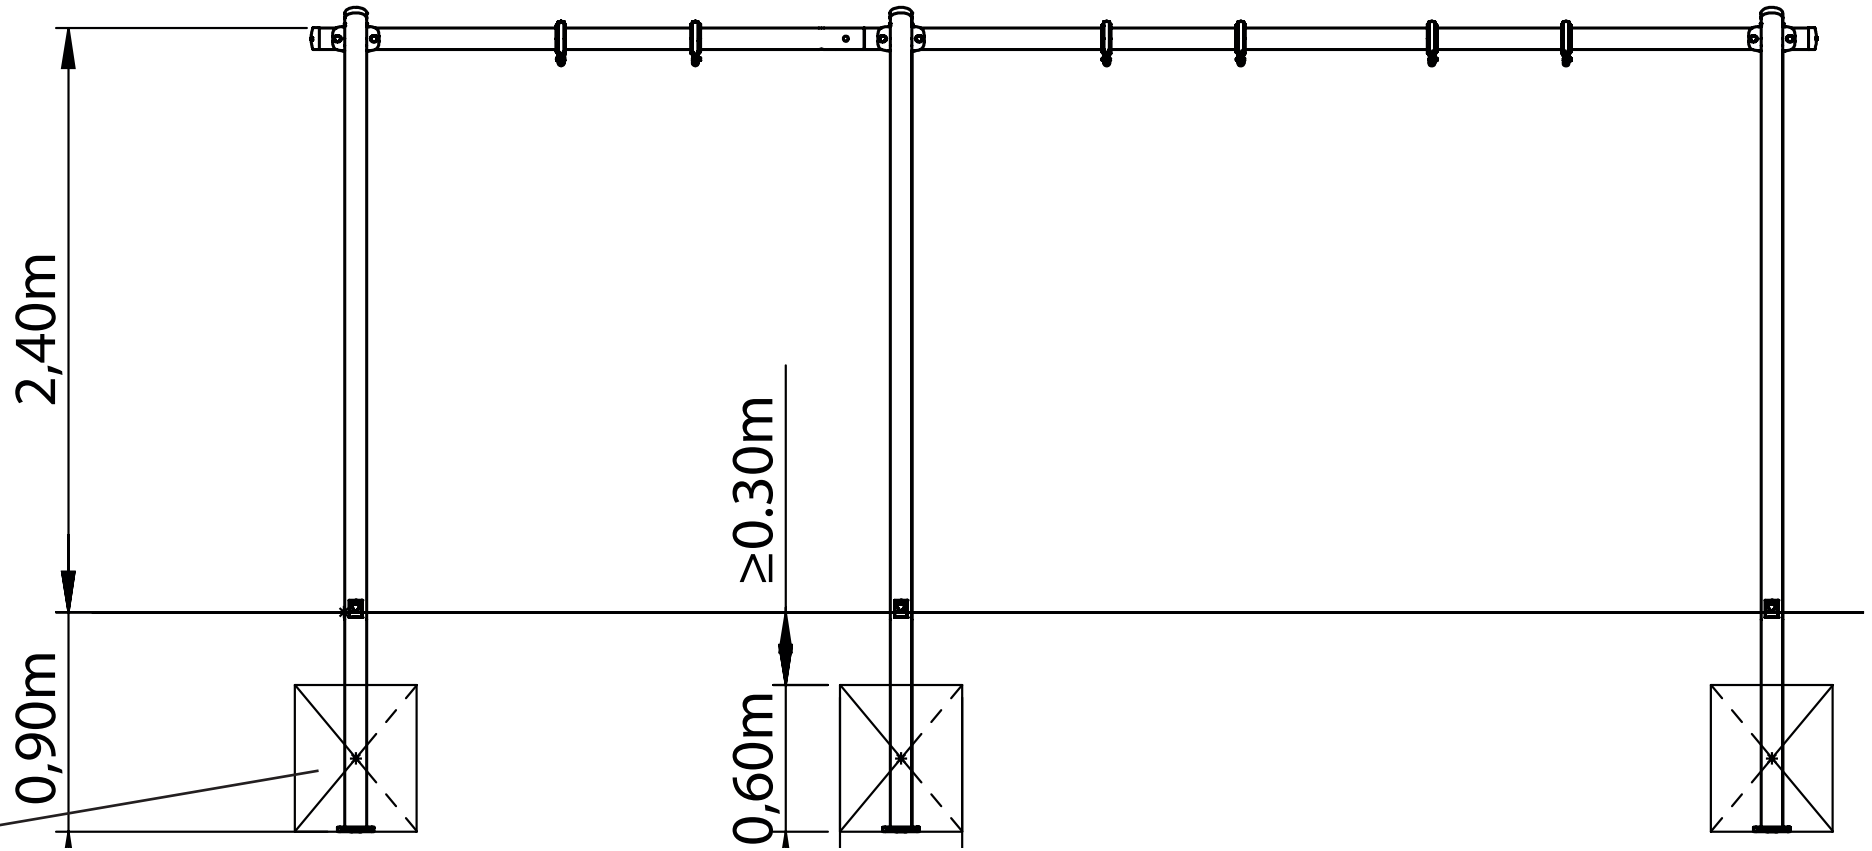

1	SW72817		1x		33.35kg
2	SW51075		2x		16.94kg
3	8042812		2x	ISO7042-M16-8	0.043kg
4	SW31244		2x	Ø90 x 143 mm	0.2kg
5	8027762		4x	M6x25-8.8-(ISO7380)	0.006kg
6	8057703		2x	ISO4014-M16x120-8.8	0.2280kg
7	8058078		2x	ISO7092-17x28x2.5	0.008kg

S25	
$\geq\text{C20/25}$ S1-S3	
 4 x 24h	
 101	