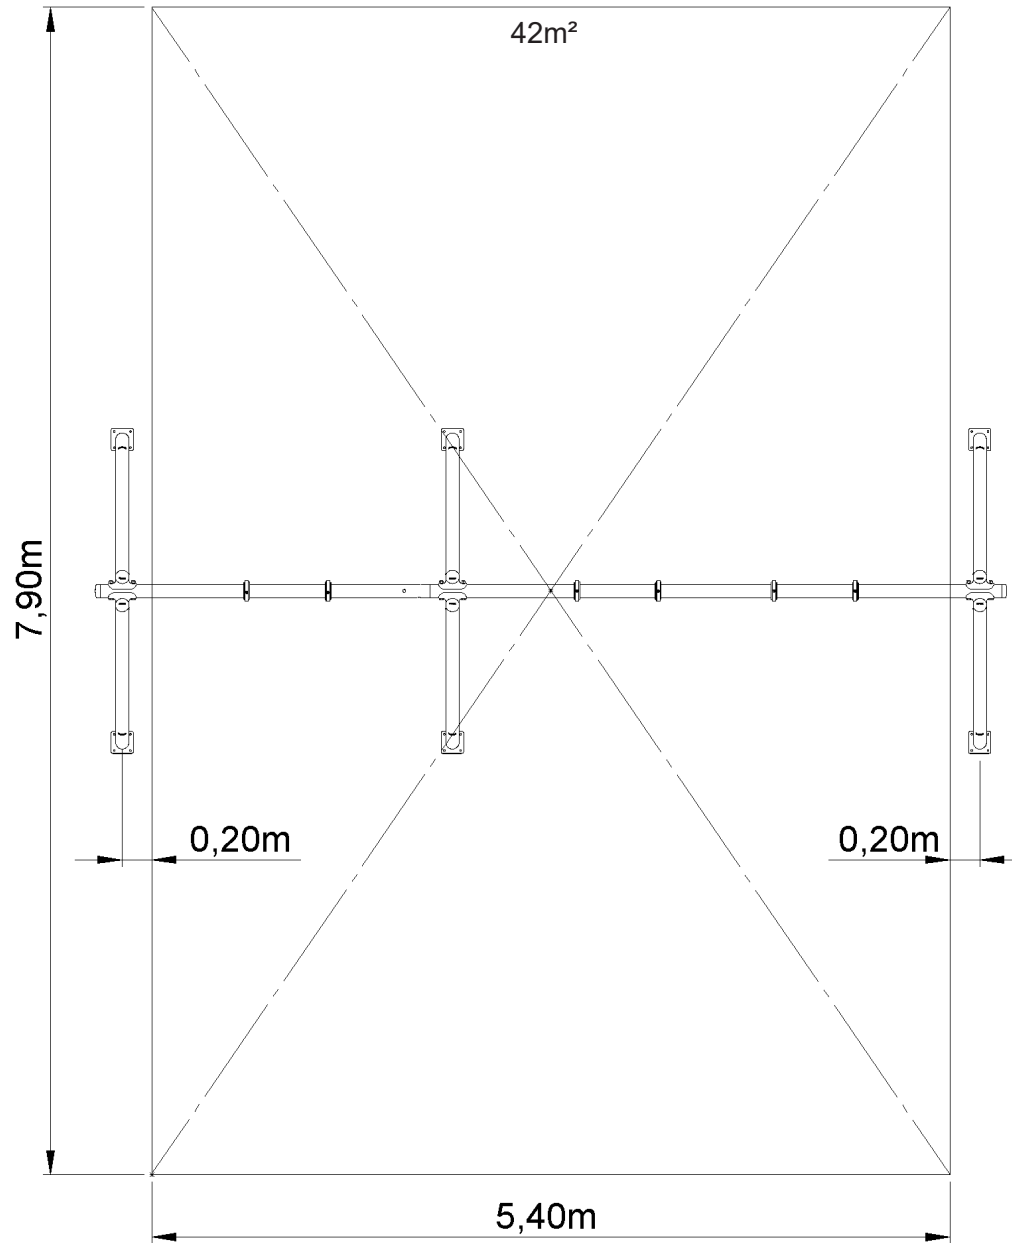

1	SW72817		1x		33.35kg
2	SW51075		2x		16.94kg
3	8042812		2x	ISO7042-M16-8	0.043kg
4	SW31244		2x	Ø90 x 143 mm	0.2kg
5	8027762		4x	M6x25-8.8-(ISO7380)	0.006kg
6	8057703		2x	ISO4014-M16x120-8.8	0.2280kg
7	8058078		2x	ISO7092-17x28x2.5	0.008kg

S25	
≥C20/25	S1-S3
	4 x 24h
	101