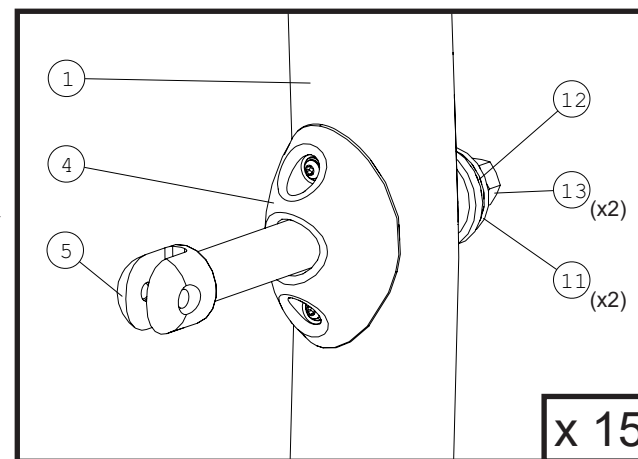

M16

S11

Nm

0 Nm