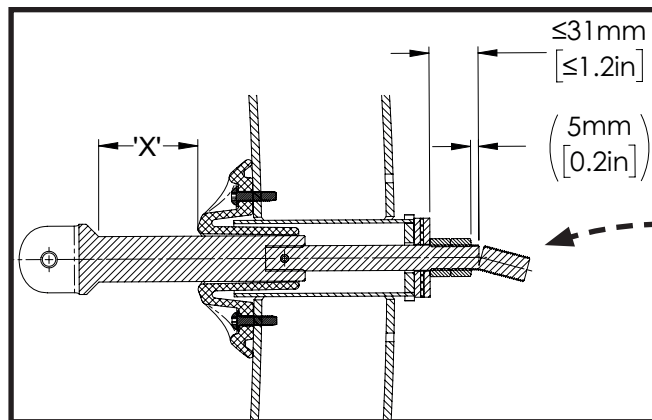

! GB - Tighten Completely
 ES - Apretar completamente
 FR - Serrer complètement
 DE - Ganz festziehen
 IT - Stringere completamente
 SE - Dra åt helt
 PL - Całkowicie dokręcić

M16

S11

Nm

0 Nm

* (7) & (13)

! GB - Tighten Completely
 ES - Apretar completamente
 FR - Serrer complètement
 DE - Ganz festziehen
 IT - Stringere completamente
 SE - Dra åt helt
 PL - Całkowicie dokręcić