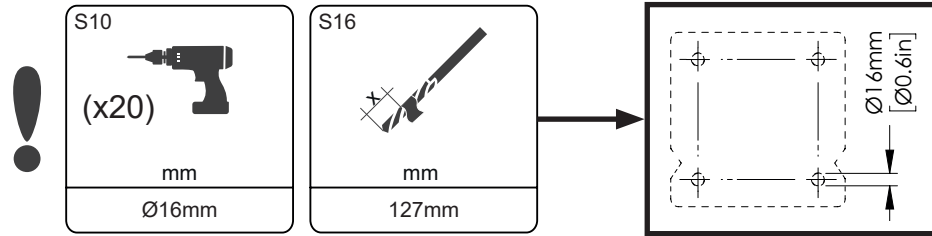

M10

* (15) & (16) / (17)

! GB - Tighten Completely
 ES - Apretar completamente
 FR - Serrer complètement
 DE - Ganz festziehen
 IT - Stringere completamente
 SE - Dra åt helt
 PL - Całkowicie dokręcić

* (18)