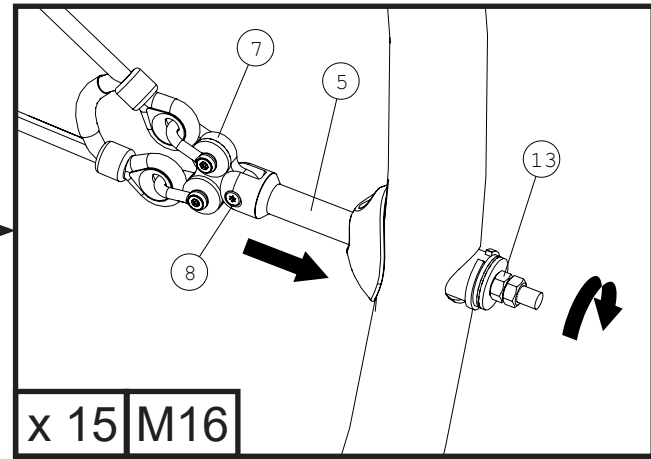

! GB - Tighten Completely
 ES - Apretar completamente
 FR - Serrer complètement
 DE - Ganz festziehen
 IT - Stringere completamente
 SE - Dra åt helt
 PL - Całkowicie dokręcić

M16

S11

Nm

0 Nm

* (7) & (13)

! GB - Tighten Completely
 ES - Apretar completamente
 FR - Serrer complètement
 DE - Ganz festziehen
 IT - Stringere completamente
 SE - Dra åt helt
 PL - Całkowicie dokręcić