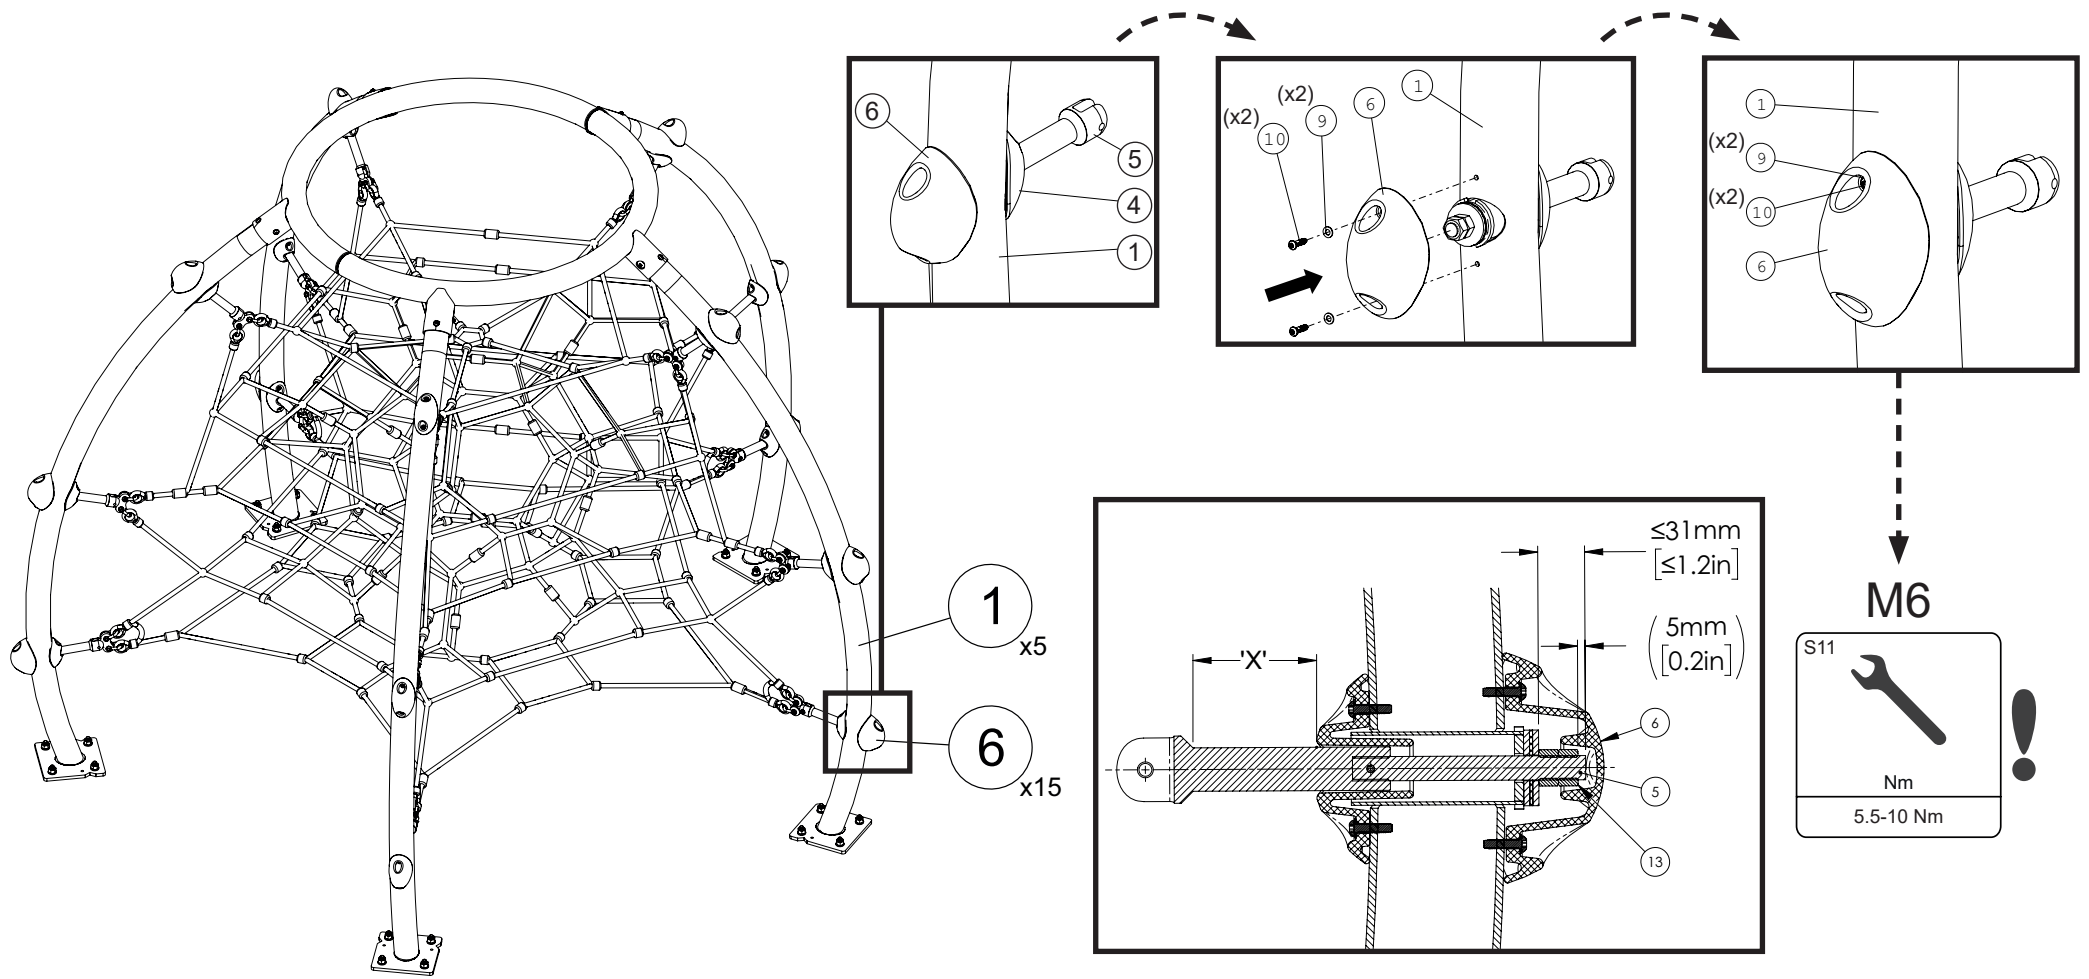

! GB - Tighten Completely
 ES - Apretar completamente
 FR - Serrer complètement
 DE - Ganz festziehen
 IT - Stringere completamente
 SE - Dra åt helt
 PL - Całkowicie dokręcić

M16

S11

Nm

0 Nm

* (7) & (13)

! GB - Tighten Completely
 ES - Apretar completamente
 FR - Serrer complètement
 DE - Ganz festziehen
 IT - Stringere completamente
 SE - Dra åt helt
 PL - Całkowicie dokręcić