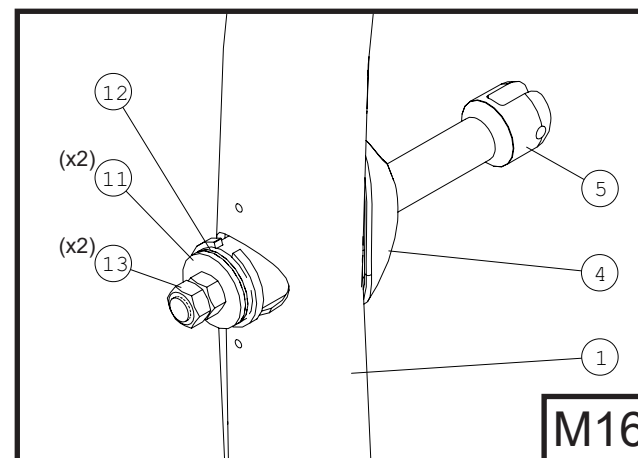

M16

S11

Nm

0 Nm