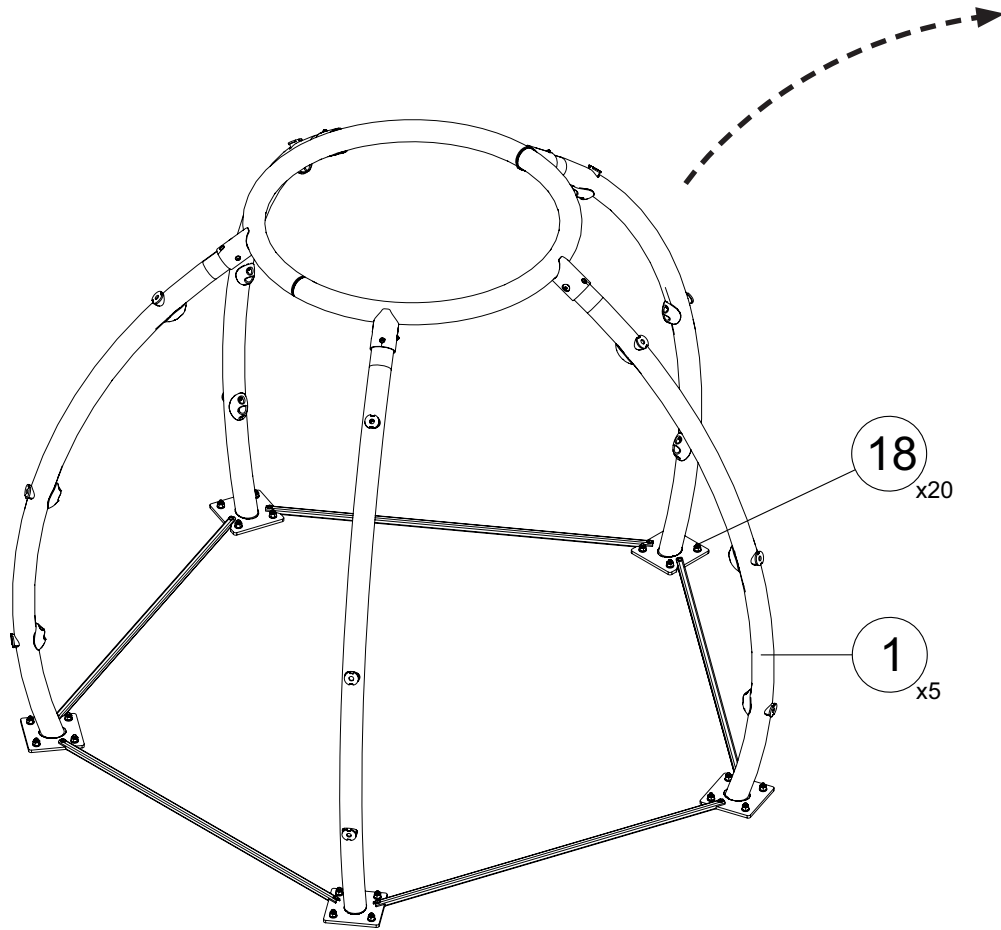

M10

* (15) & (16) / (17)

! GB - Tighten Completely
 ES - Apretar completamente
 FR - Serrer complètement
 DE - Ganz festziehen
 IT - Stringere completamente
 SE - Dra åt helt
 PL - Całkowicie dokręcić

* (18)