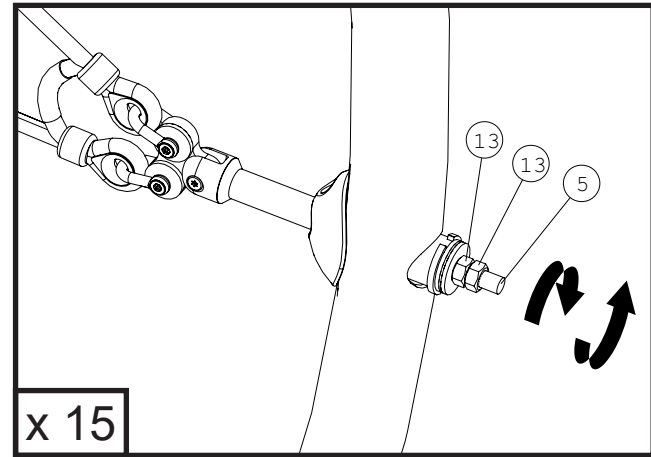

! GB - Tighten Completely
 ES - Apretar completamente
 FR - Serrer complètement
 DE - Ganz festziehen
 IT - Stringere completamente
 SE - Dra åt helt
 PL - Całkowicie dokręcić

M16

S11

Nm

0 Nm

* (7) & (13)

! GB - Tighten Completely
 ES - Apretar completamente
 FR - Serrer complètement
 DE - Ganz festziehen
 IT - Stringere completamente
 SE - Dra åt helt
 PL - Całkowicie dokręcić