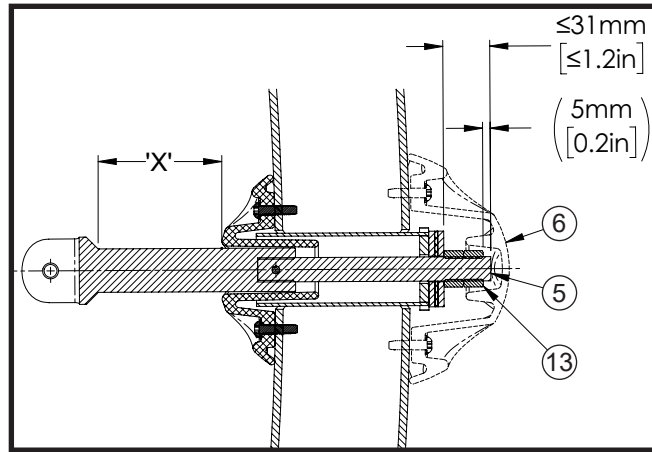

! GB - Tighten Completely
 ES - Apretar completamente
 FR - Serrer complètement
 DE - Ganz festziehen
 IT - Stringere completamente
 SE - Dra åt helt
 PL - Całkowicie dokręcić

M16

S11

Nm

0 Nm

* (7) & (13)

! GB - Tighten Completely
 ES - Apretar completamente
 FR - Serrer complètement
 DE - Ganz festziehen
 IT - Stringere completamente
 SE - Dra åt helt
 PL - Całkowicie dokręcić