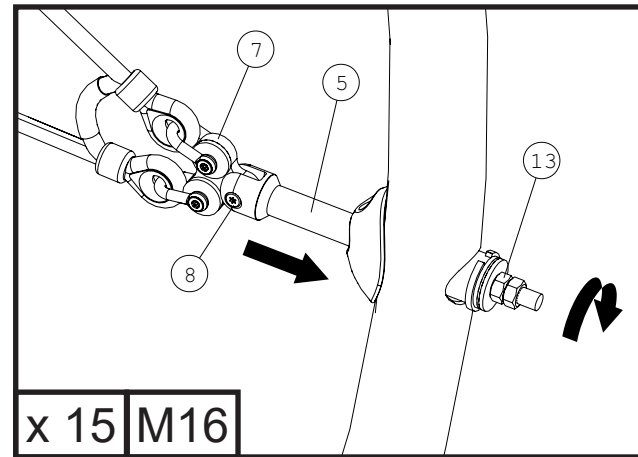

! GB - Tighten Completely
 ES - Apretar completamente
 FR - Serrer complètement
 DE - Ganz festziehen
 IT - Stringere completamente
 SE - Dra åt helt
 PL - Całkowicie dokręcić

M16

S11

Nm

0 Nm

* (7) & (13)

! GB - Tighten Completely
 ES - Apretar completamente
 FR - Serrer complètement
 DE - Ganz festziehen
 IT - Stringere completamente
 SE - Dra åt helt
 PL - Całkowicie dokręcić