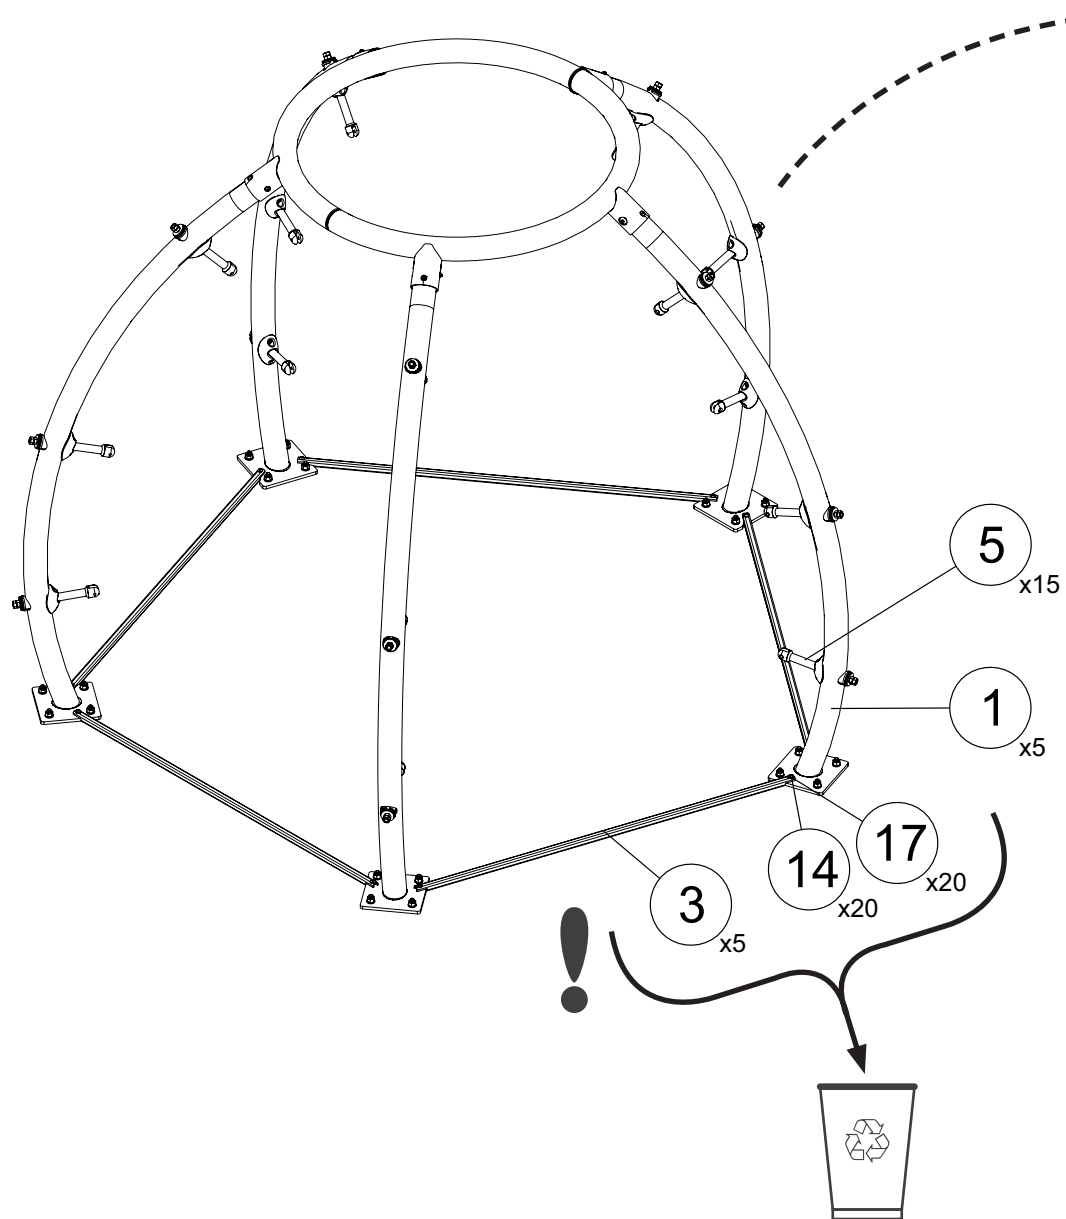

M16

S11

Nm

0 Nm