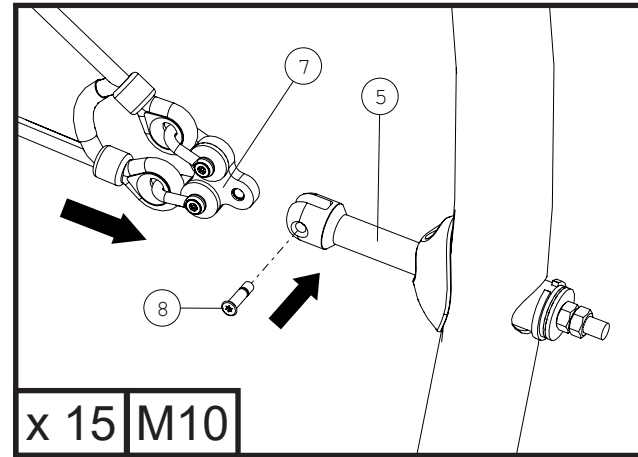

! GB - Tighten Completely
 ES - Apretar completamente
 FR - Serrer complètement
 DE - Ganz festziehen
 IT - Stringere completamente
 SE - Dra åt helt
 PL - Całkowicie dokręcić

M16

S11

Nm

0 Nm

* (7) & (13)

! GB - Tighten Completely
 ES - Apretar completamente
 FR - Serrer complètement
 DE - Ganz festziehen
 IT - Stringere completamente
 SE - Dra åt helt
 PL - Całkowicie dokręcić