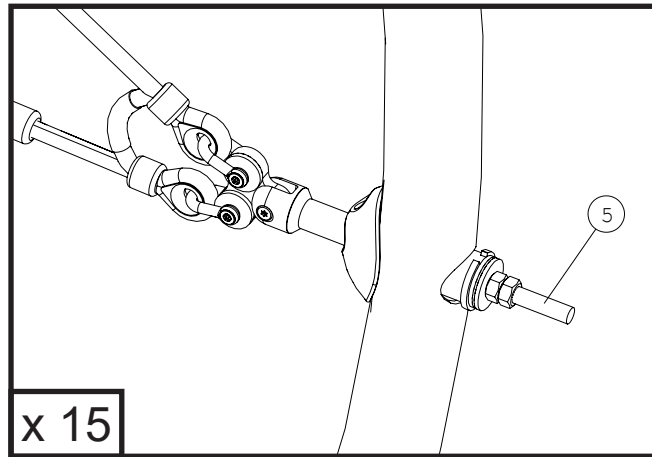

! GB - Tighten Completely
 ES - Apretar completamente
 FR - Serrer complètement
 DE - Ganz festziehen
 IT - Stringere completamente
 SE - Dra åt helt
 PL - Całkowicie dokręcić

M16

S11

Nm

0 Nm

* (7) & (13)

! GB - Tighten Completely
 ES - Apretar completamente
 FR - Serrer complètement
 DE - Ganz festziehen
 IT - Stringere completamente
 SE - Dra åt helt
 PL - Całkowicie dokręcić