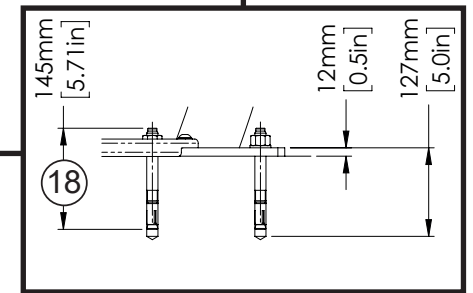

<p>S12</p>  <p>kg</p> <p>295kg</p>	<p>S15</p>  <p>L x W x H (m)</p> <p>3.2 x 3.0 x 2.4</p>	<p>S13</p>  <p>m³</p> <p>1.8m³</p>	<p>S14</p>  <p>m²</p> <p>6.0 x 6.0</p>
<p>S6</p>  <p>EN1176</p> <p>1.75m</p>	<p>S20</p>  <p>3 X 8</p>	<p>S24</p>  <p>10121000 (TX45 / M10)</p>	<p>S24</p>  <p>10120600 (TX30 / M6)</p>

M10

* (15) & (16) / (17)

! GB - Tighten Completely
 ES - Apretar completamente
 FR - Serrer complètement
 DE - Ganz festziehen
 IT - Stringere completamente
 SE - Dra åt helt
 PL - Całkowicie dokręcić

* (18)