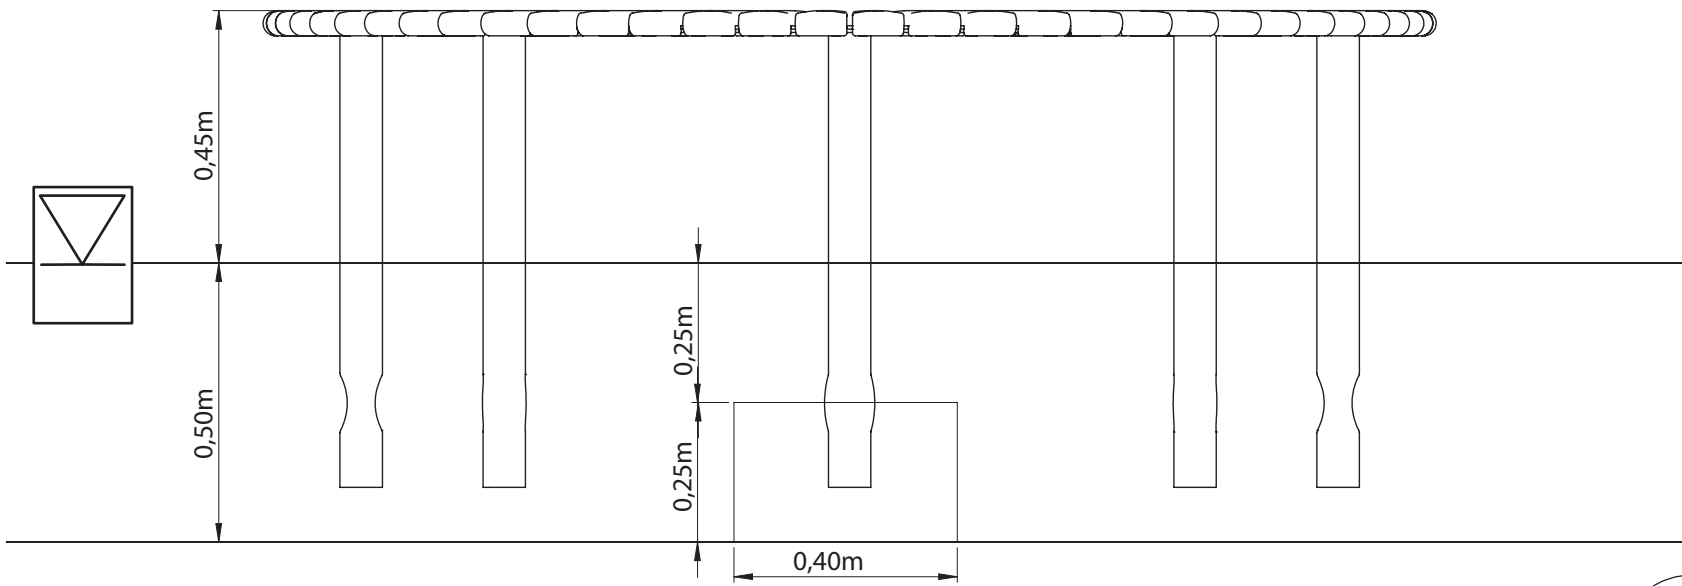

CC

1	SW71552		8x	900 x 410 x 290 mm	5.04kg
2	SW71554		8x		4.93kg
9	8008340		128x	ISO4017-M8x16-8.8	0.0123kg
10	8050049		128x	ISO7089-8.4x16x1.6	0.002kg
15	SW71561		8x		0.61kg
16	SW71562		8x		0.81kg

S25	
	
>C20/25 S1-S3 (EN 206-1)	
 2x24h	
 101	