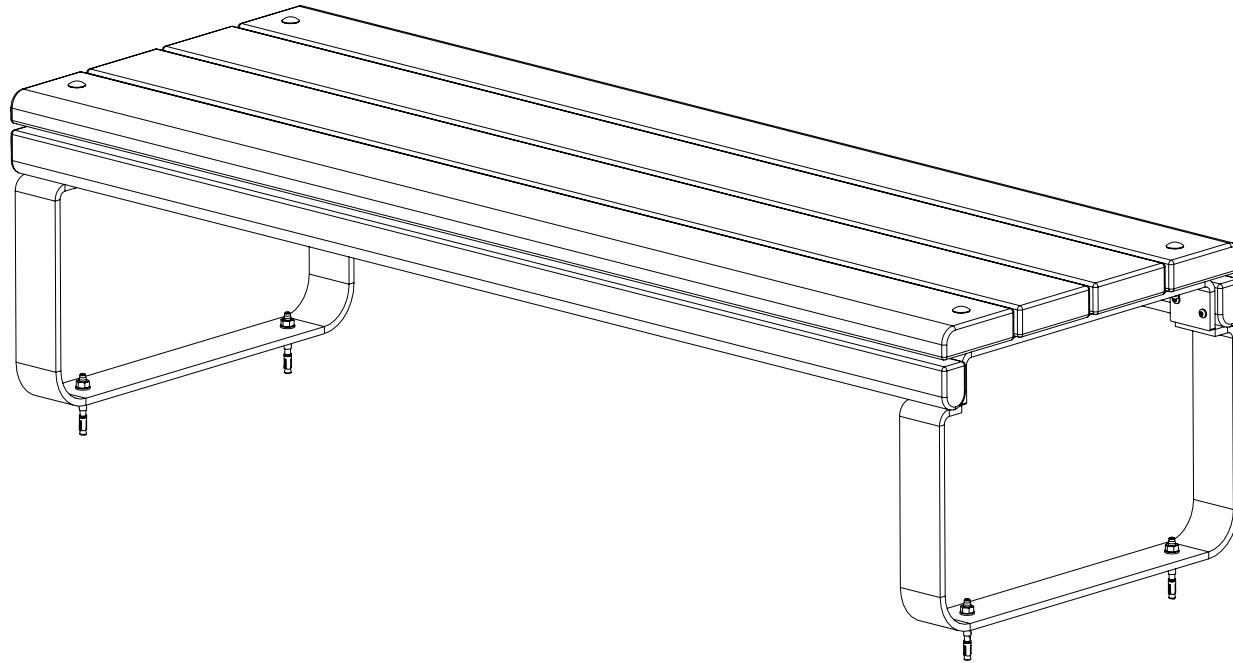

HAGS[®]

Rosenlund Bench

MASW74453

1	SW74442		1x 1760 x 601 x 120 mm	22.15kg
2	SW75441		2x 600 x 390 x 75 mm	10.92kg
3	8008561		4x M10x86 HDG	0.04kg
4	8008754		4x DIN986-M10-8	0.015kg
5	8039296		4x ISO8677-M10x70-8.8	0.057kg
6	8008732		24x SPAX-TKT-6x40-8.8	0.01kg
7	8050050		4x ISO7089-10.5x20x2	0.004kg