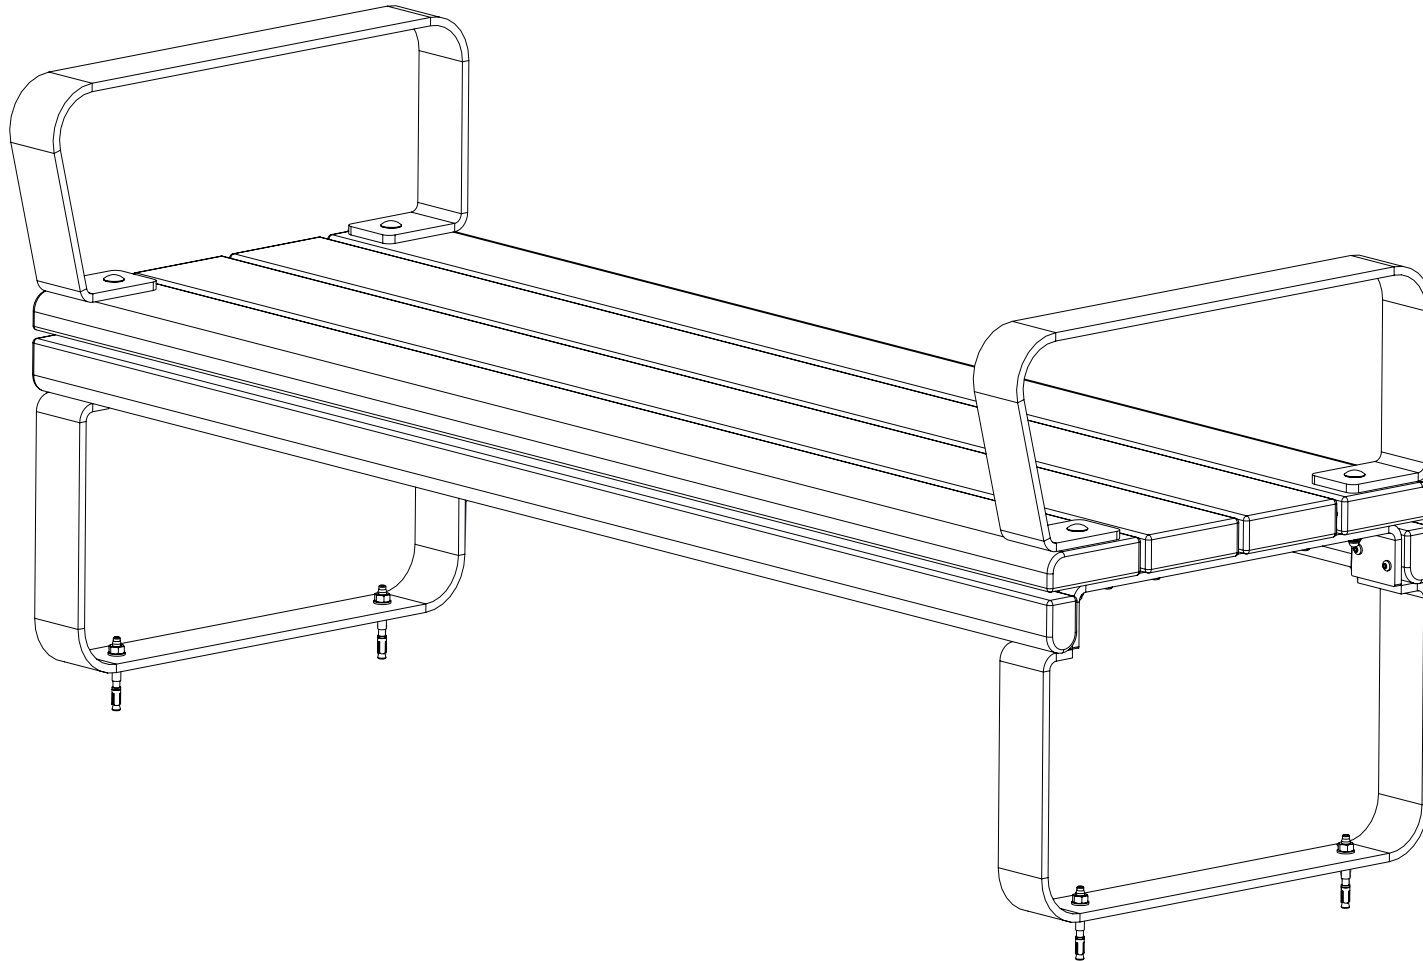

## Rosenlund Bench

MASW76217

1	SW74442		1x 1760 x 601 x 120 mm	22.15kg
2	SW75441		2x 600 x 390 x 75 mm	10.92kg
3	SW76457		2x 645 x 260 x 75 mm	7.72kg
4	8008561		4x M10x86 HDG	0.04kg
5	8008754		4x DIN986-M10-8	0.015kg
6	8038094		4x ISO8677-M10x80-A2.70	0.063kg
7	8008732		24x SPAX-TKT-6x40-8.8	0.01kg
8	8050050		4 ISO7089-10.5x20x2	0.004