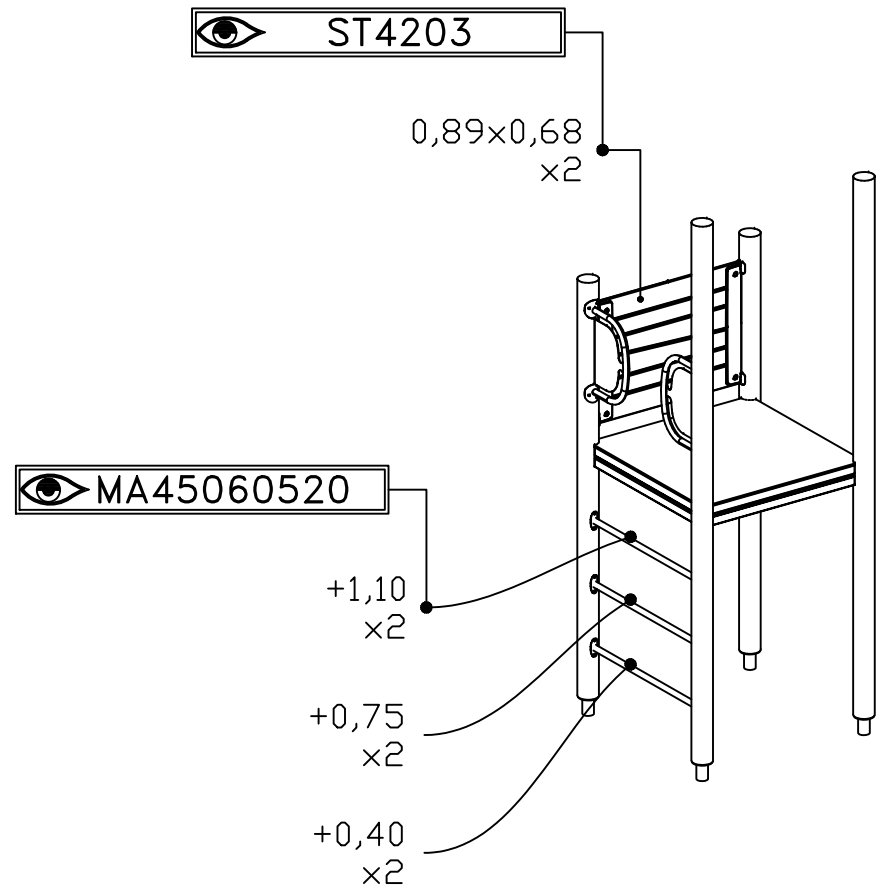

UniPlay Pandora
8077985
3/6

JL AA 2022-01-11 0

HAGS ANEBY, SWEDEN
+46(0)380-47300
www.hags.com

UniPlay Pandora
8077985
4/6

JL AA 2022-01-11 0

180°

MASW42193

MASW36415