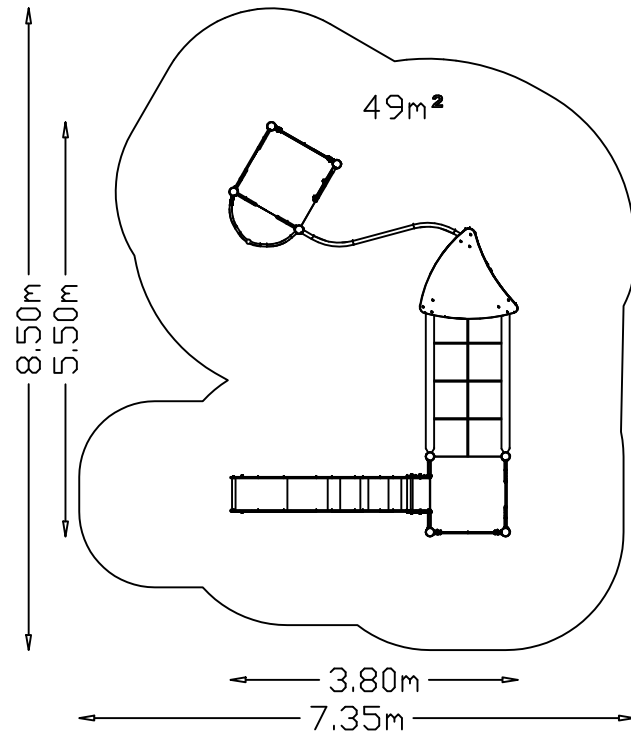

UniPlay Pandora

1,0m 5,0m

[m]

HAGS ANEBY, SWEDEN
+46(0)380-47300
www.hags.com

UniPlay Pandora
8077985
1/6

JL AA 2022-01-11 0

28h

Varje vecka
Every week
Jede woche
Chaque semaine