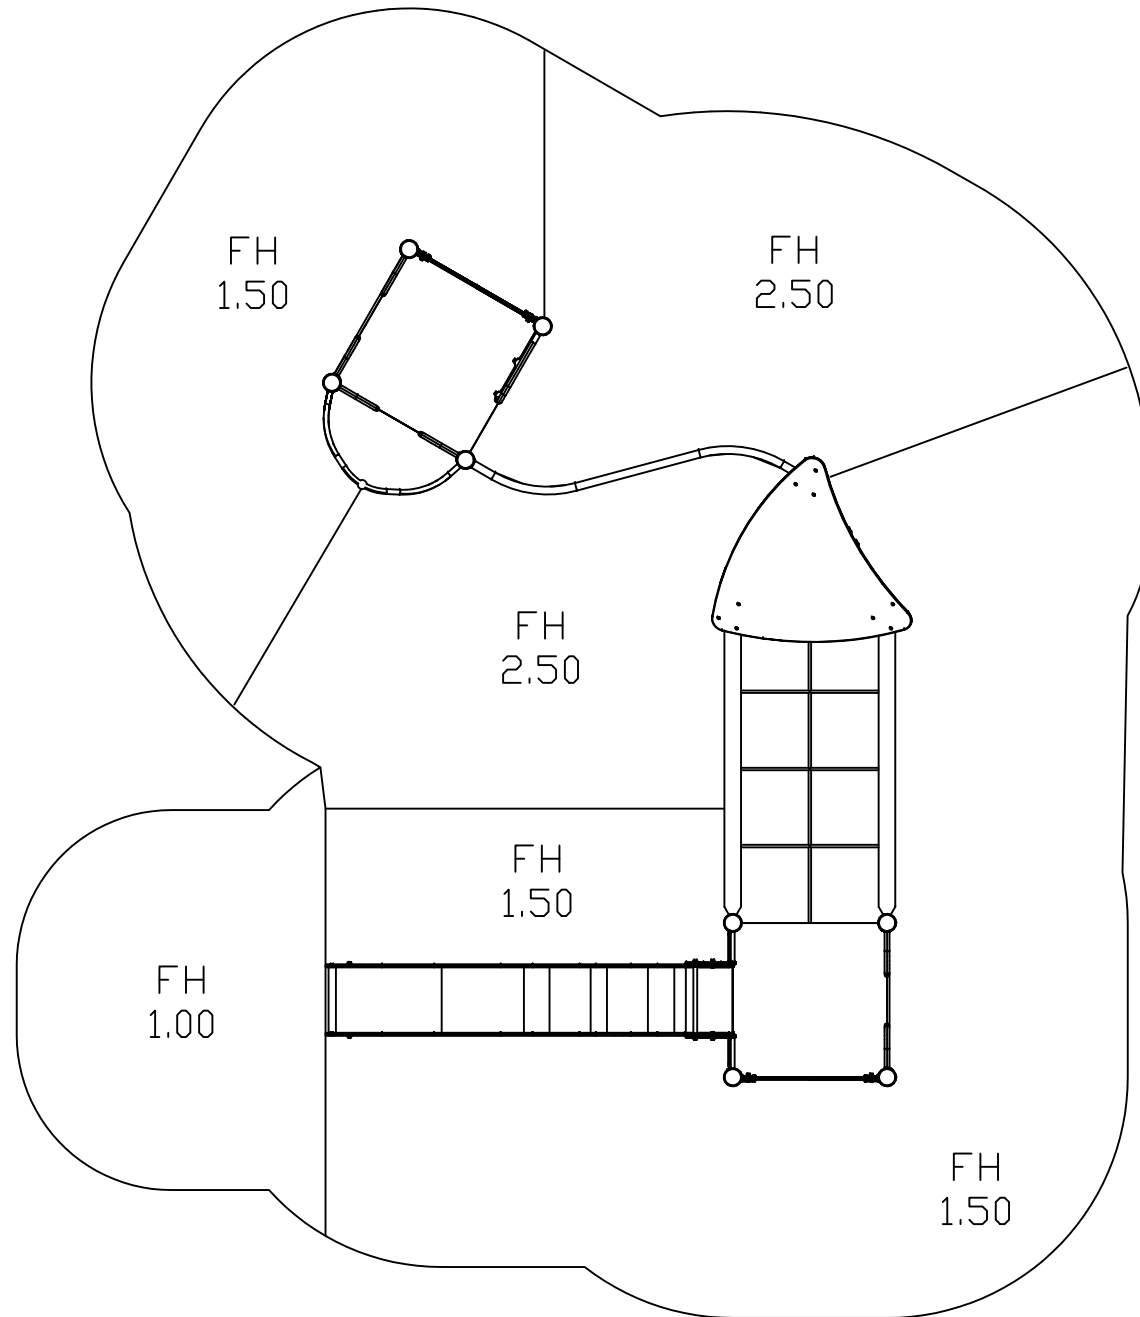

UniPlay Pandora

1,0m 5,0m

[m]

HAGS ANEBY, SWEDEN
+46(0)380-47300
www.hags.com

UniPlay Pandora
8077985
1/6

JL AA 2022-01-11 0

28h

Varje vecka
Every week
Jede woche
Chaque semaine