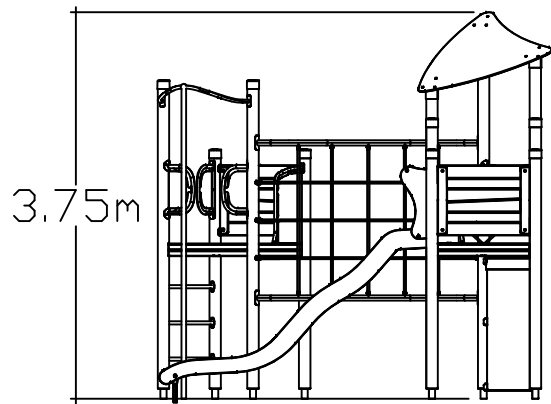

UniPlay Pandora

1,0m 5,0m

[m]

HAGS ANEBY, SWEDEN
+46(0)380-47300
www.hags.com

UniPlay Pandora
8077985
1/6

JL AA 2022-01-11 0

28h

Varje vecka
Every week
Jede woche
Chaque semaine