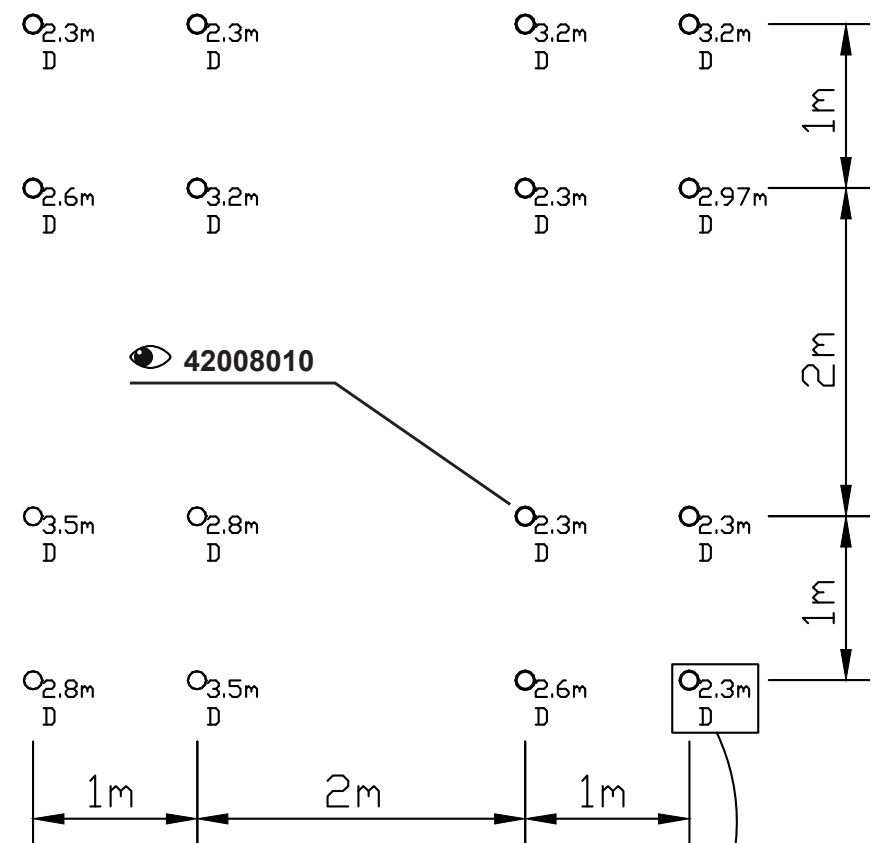

2.50m

FH 1.50

FH 2.50

FH 2.30

FH 2.50

FH 1.50

260329
441000
42008010
45077120 [SF]
45277120 [OM]
45477120 [BM]
MA45060520
MA45074114
MA45077010 [SF]
MA450994
MA452213 [OM]
MA45277010 [OM]
MA453213 [SF]
MA454213 [BM]
MA45477010 [BM]
MA62693
MASW36415
MASW37421
MASW39775
MASW63820
MASW68013
MASW78720
ST4203

42008010

OM
Above Ground

8106062
80 _____
80 _____
80 _____

SF
Sunken Foundation

8106063
80 _____
80 _____
80 _____

CC
Cast In Place

8077993
8106059
80 _____
80 _____

BM
Loosefill

80 _____
80 _____
80 _____
80 _____

441000
x16

MASW39775
x12

MASW63820
x4

● MASW78720

● MASW68013

● MASW36415

● MA45074114