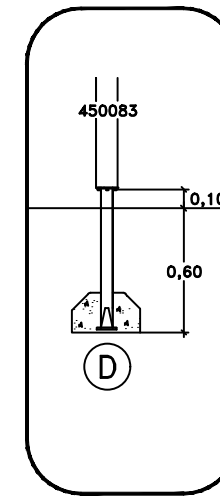

2.50m

FH 1.50

FH 2.50

FH 2.30

FH 2.50

FH 1.50

260329
441000
42008010
45077120 [SF]
45277120 [OM]
45477120 [BM]
MA45060520
MA45074114
MA45077010 [SF]
MA450994
MA452213 [OM]
MA45277010 [OM]
MA453213 [SF]
MA454213 [BM]
MA45477010 [BM]
MA62693
MASW36415
MASW37421
MASW39775
MASW63820
MASW68013
MASW78720
ST4203

42008010

OM
Above Ground

8106062
80 _____
80 _____
80 _____

SF
Sunken Foundation

8106063
80 _____
80 _____
80 _____

CC
Cast In Place

8077993
8106059
80 _____
80 _____

BM
Loosefill

80 _____
80 _____
80 _____
80 _____

441000
x16

MASW39775
x12

MASW63820
x4

● MASW78720

● MASW68013

● MASW36415

● MA45074114