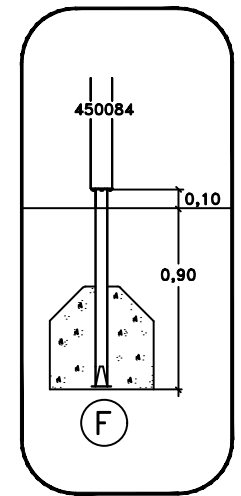

2.50m

FH 1.50

FH 2.50

FH 2.30

FH 2.50

FH 1.50

260329
441000
42008010
45077120 [SF]
45277120 [OM]
45477120 [BM]
MA45060520
MA45074114
MA45077010 [SF]
MA450994
MA452213 [OM]
MA45277010 [OM]
MA453213 [SF]
MA454213 [BM]
MA45477010 [BM]
MA62693
MASW36415
MASW37421
MASW39775
MASW63820
MASW68013
MASW78720
ST4203

42008010

OM
Above Ground

8106062
80 _____
80 _____
80 _____

SF
Sunken Foundation

8106063
80 _____
80 _____
80 _____

CC
Cast In Place

8077993
8106059
80 _____
80 _____

BM
Loosefill

80 _____
80 _____
80 _____
80 _____

441000
x16

MASW39775
x12

MASW63820
x4

● MASW78720

● MASW68013

● MASW36415

● MA45074114