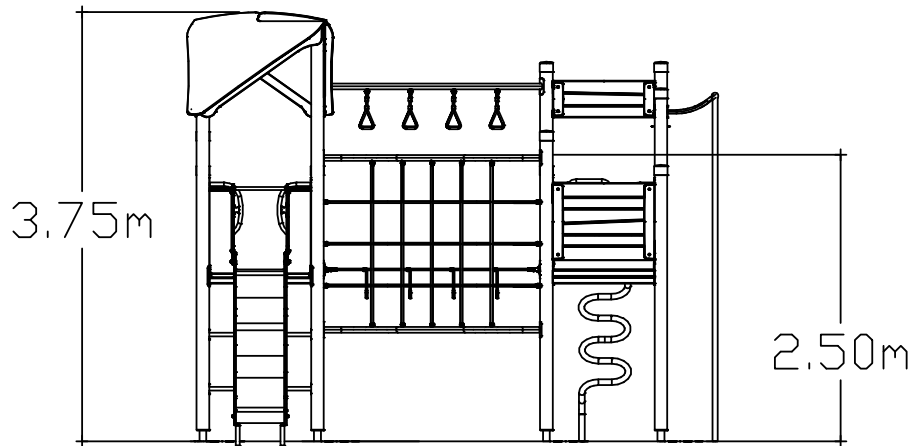

2.50m

FH 1.50

FH 2.50

FH 2.30

FH 2.50

FH 1.50

260329
441000
42008010
45077120 [SF]
45277120 [OM]
45477120 [BM]
MA45060520
MA45074114
MA45077010 [SF]
MA450994
MA452213 [OM]
MA45277010 [OM]
MA453213 [SF]
MA454213 [BM]
MA45477010 [BM]
MA62693
MASW36415
MASW37421
MASW39775
MASW63820
MASW68013
MASW78720
ST4203

42008010

OM
Above Ground

8106062
80 _____
80 _____
80 _____

SF
Sunken Foundation

8106063
80 _____
80 _____
80 _____

CC
Cast In Place

8077993
8106059
80 _____
80 _____

BM
Loosefill