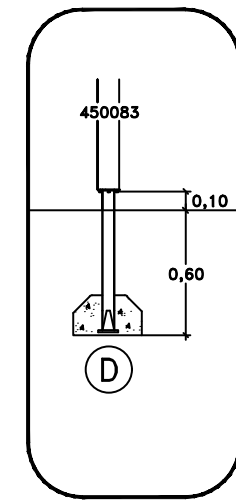

2.50m

FH 1.50

FH 2.50

FH 2.30

FH 2.50

FH 1.50

260329
441000
42008010
45077120 [SF]
45277120 [OM]
45477120 [BM]
MA45060520
MA45074114
MA45077010 [SF]
MA450994
MA452213 [OM]
MA45277010 [OM]
MA453213 [SF]
MA454213 [BM]
MA45477010 [BM]
MA62693
MASW36415
MASW37421
MASW39775
MASW63820
MASW68013
MASW78720
ST4203

42008010

OM
Above Ground

8106062
80 _____
80 _____
80 _____

SF
Sunken Foundation

8106063
80 _____
80 _____
80 _____

CC
Cast In Place

8077993
8106059
80 _____
80 _____

BM
Loosefill

80 _____
80 _____
80 _____
80 _____

441000
x16

MASW39775
x12

MASW63820
x4

● MASW78720

● MASW68013

● MASW36415

● MA45074114