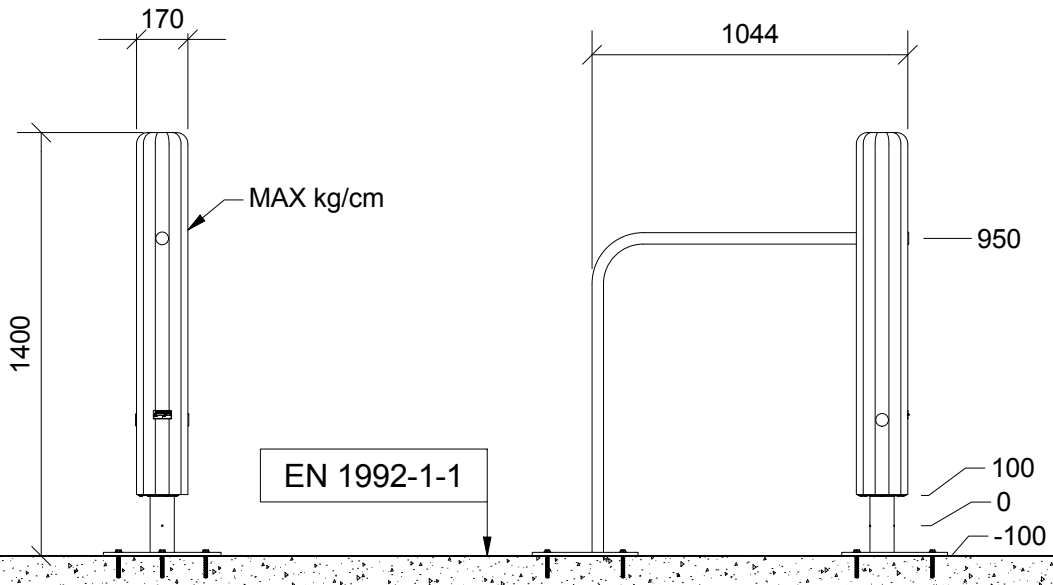

(1/25)

(1/40)

2

3,5h

11m²

4,1x3,2x1,4m

~49 kg

Ø18 x 140 cm

40kg

Parts List

QTY	PART NO	DESCRIP.
1	D11154	39x1400 cm, assembled
1	LE15252	M16x200 mm
1	LE16152	M16 - Ø30 mm
1	LE16556	Ø42/38mm
1	SR00073	Ø38 tube

(1/25)

Parts List		
QTY	PART NO	DESCRIP.
2	LE15901	3x16, PH
1	LE15910	Name tag
6	LE16406	10x85 mm