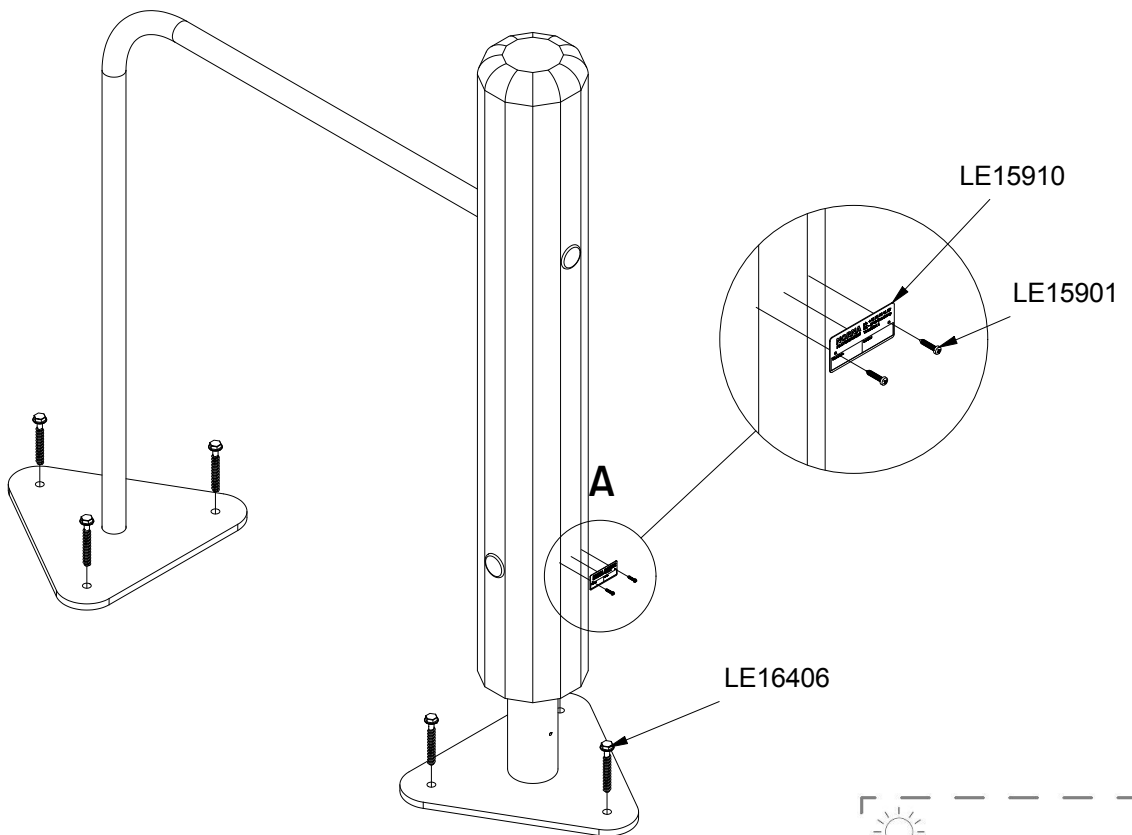

(1/25)

(1/40)

2

3,5h

11m²

4,1x3,2x1,4m

~49 kg

Ø18 x 140 cm

40kg

Parts List

QTY	PART NO	DESCRIP.
1	D11154	39x1400 cm, assembled
1	LE15252	M16x200 mm
1	LE16152	M16 - Ø30 mm
1	LE16556	Ø42/38mm
1	SR00073	Ø38 tube

(1/25)

Parts List		
QTY	PART NO	DESCRIP.
2	LE15901	3x16, PH
1	LE15910	Name tag
6	LE16406	10x85 mm