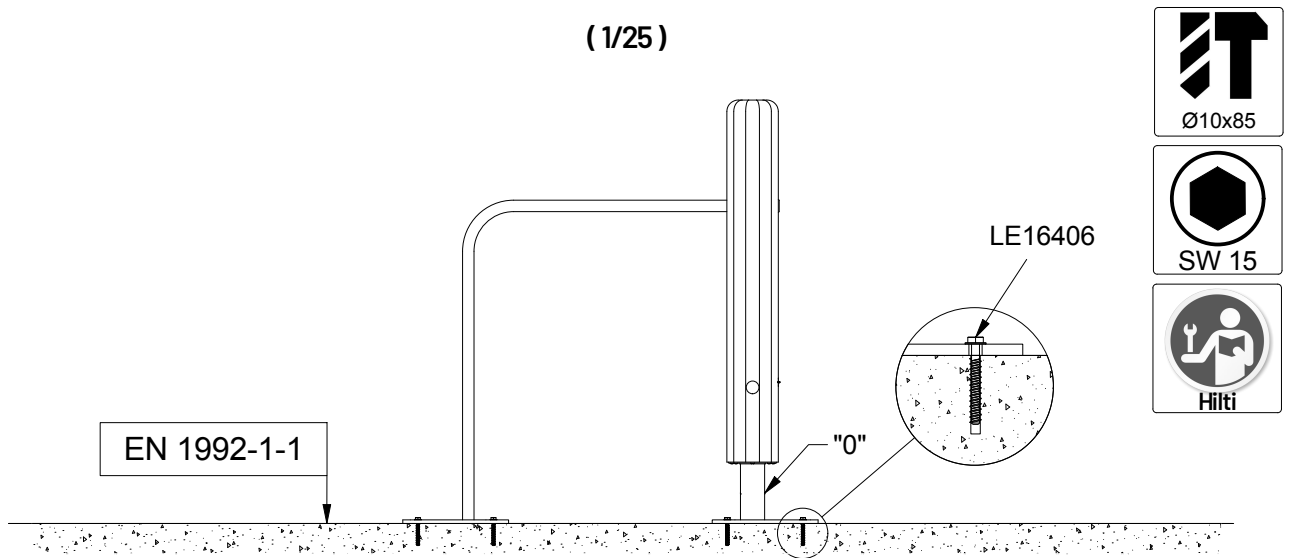

(1/25)

(1/40)

2

3,5h

11m²

4,1x3,2x1,4m

~49 kg

Ø18 x 140 cm

40kg

Parts List

QTY	PART NO	DESCRIP.
1	D11154	39x1400 cm, assembled
1	LE15252	M16x200 mm
1	LE16152	M16 - Ø30 mm
1	LE16556	Ø42/38mm
1	SR00073	Ø38 tube

(1/25)

Parts List		
QTY	PART NO	DESCRIP.
2	LE15901	3x16, PH
1	LE15910	Name tag
6	LE16406	10x85 mm