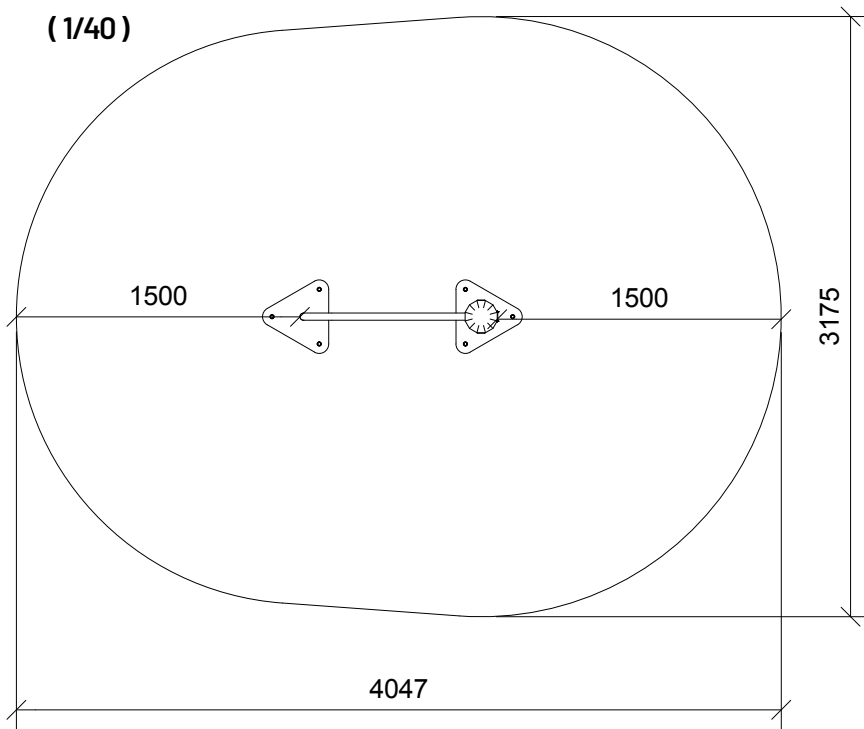

(1/25)

(1/40)

2

3,5h

11m²

4,1x3,2x1,4m

~49 kg

Ø18 x 140 cm

40kg

Parts List

QTY	PART NO	DESCRIP.
1	D11154	39x1400 cm, assembled
1	LE15252	M16x200 mm
1	LE16152	M16 - Ø30 mm
1	LE16556	Ø42/38mm
1	SR00073	Ø38 tube

(1/25)

Parts List		
QTY	PART NO	DESCRIP.
2	LE15901	3x16, PH
1	LE15910	Name tag
6	LE16406	10x85 mm