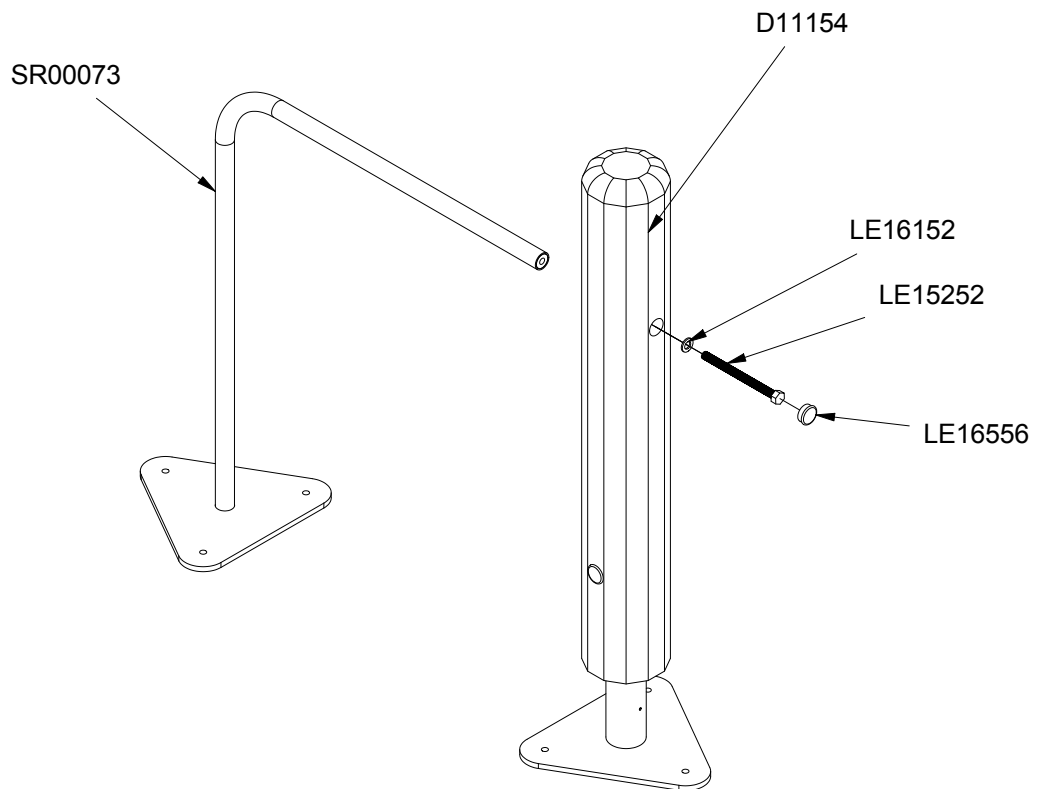

(1/25)

(1/40)

2

3,5h

11m²

4,1x3,2x1,4m

~49 kg

Ø18 x 140 cm

40kg

Parts List

QTY	PART NO	DESCRIP.
1	D11154	39x1400 cm, assembled
1	LE15252	M16x200 mm
1	LE16152	M16 - Ø30 mm
1	LE16556	Ø42/38mm
1	SR00073	Ø38 tube

(1/25)

Parts List		
QTY	PART NO	DESCRIP.
2	LE15901	3x16, PH
1	LE15910	Name tag
6	LE16406	10x85 mm