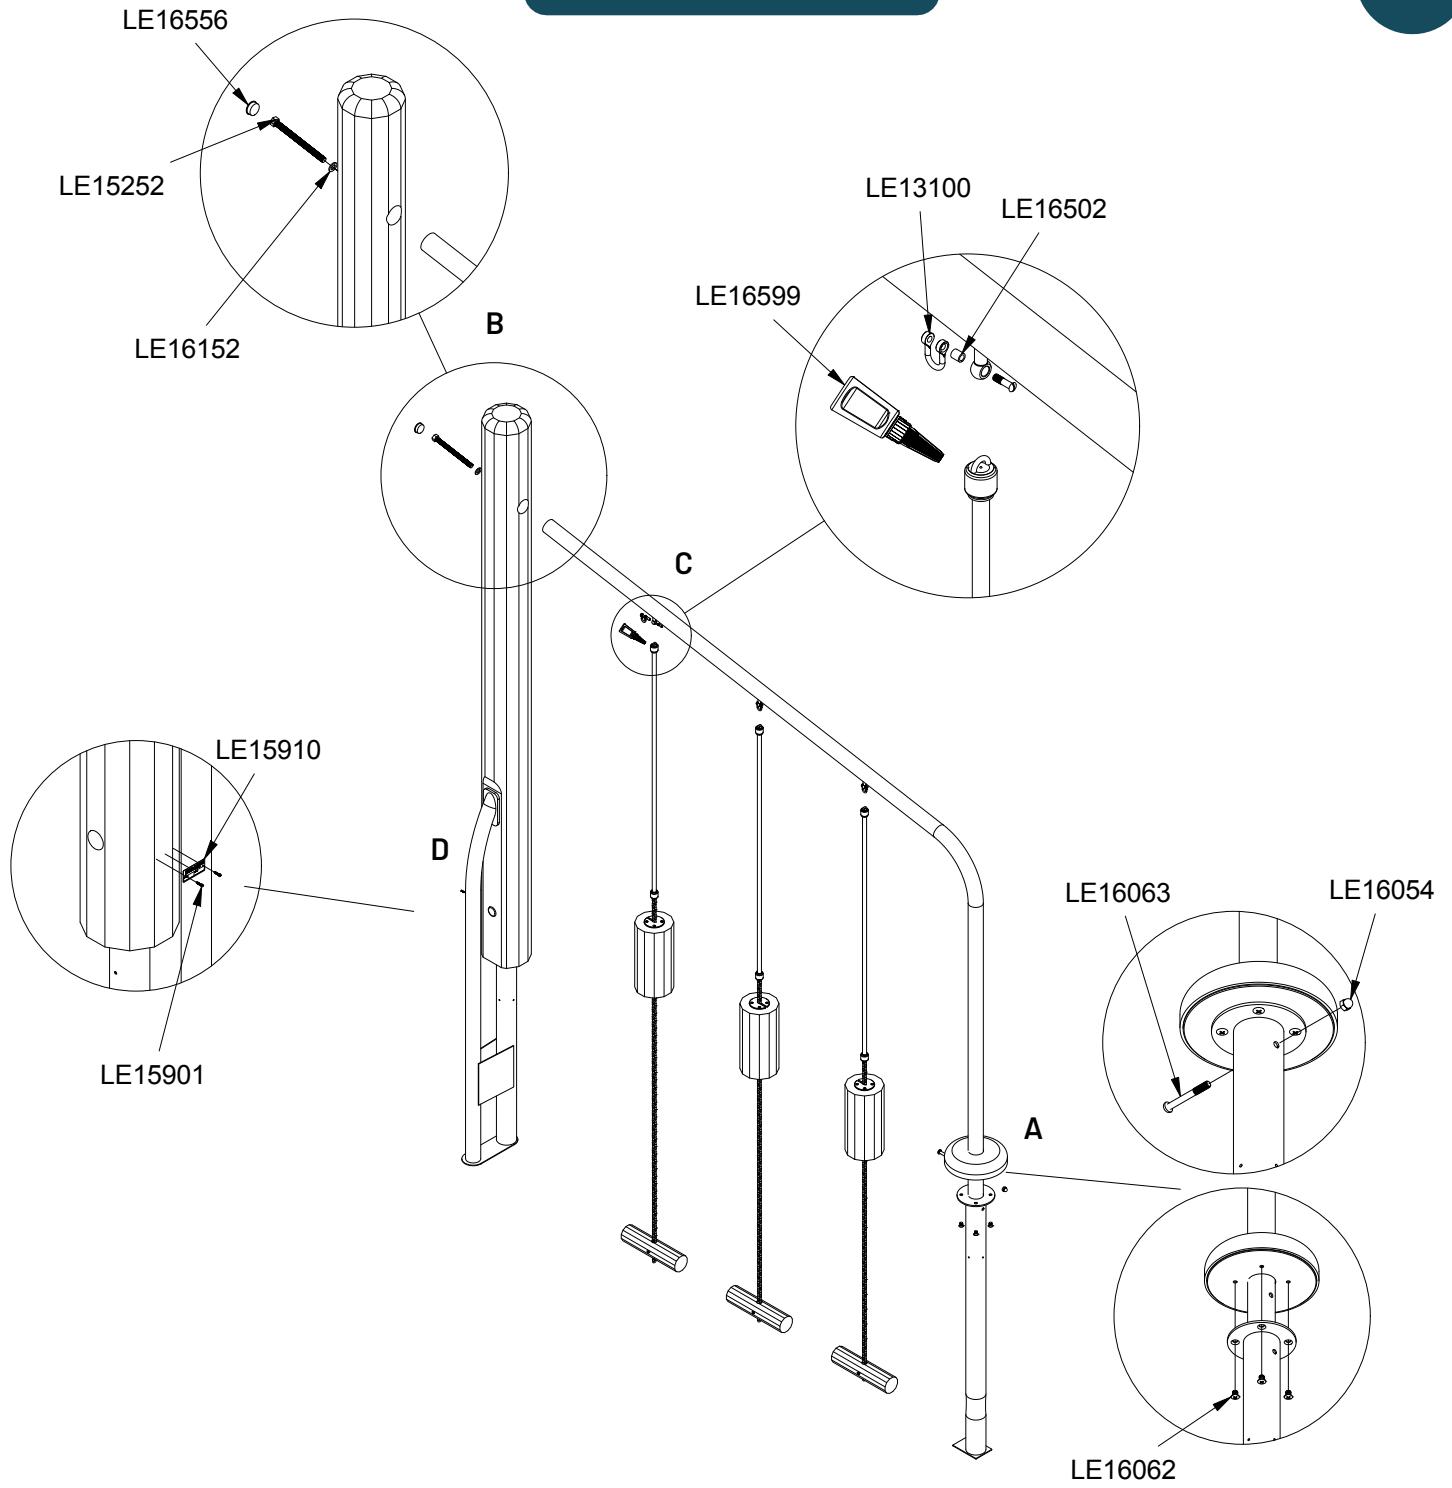

Parts List

QTY	PART NO	DESCRIP.
1	D11068	330x3570 mm, assembled
1	D11079	Block/chain 70cm
1	D11081	Block/chain 80cm
1	D11083	Block/chain 90cm
1	S11880	Ø250/45 mm
1	SR00019	Ø80x1240mm
1	SR00022	Ø60x3 Tube

(1/50)

(1/40)

Parts List		
QTY	PART NO	DESCRIP.
3	LE13100	Shackle
1	LE15252	M16x200 mm
2	LE15901	3x16, PH
1	LE15910	Name tag
1	LE16054	M10 cap nut
4	LE16062	10x16 mm
1	LE16063	10x90 mm
1	LE16152	M16 - Ø30 mm
3	LE16502	Spacer 6mm
1	LE16556	Ø42/38mm
1	LE16599	Sealtite 970 1,5 ml (Glue)