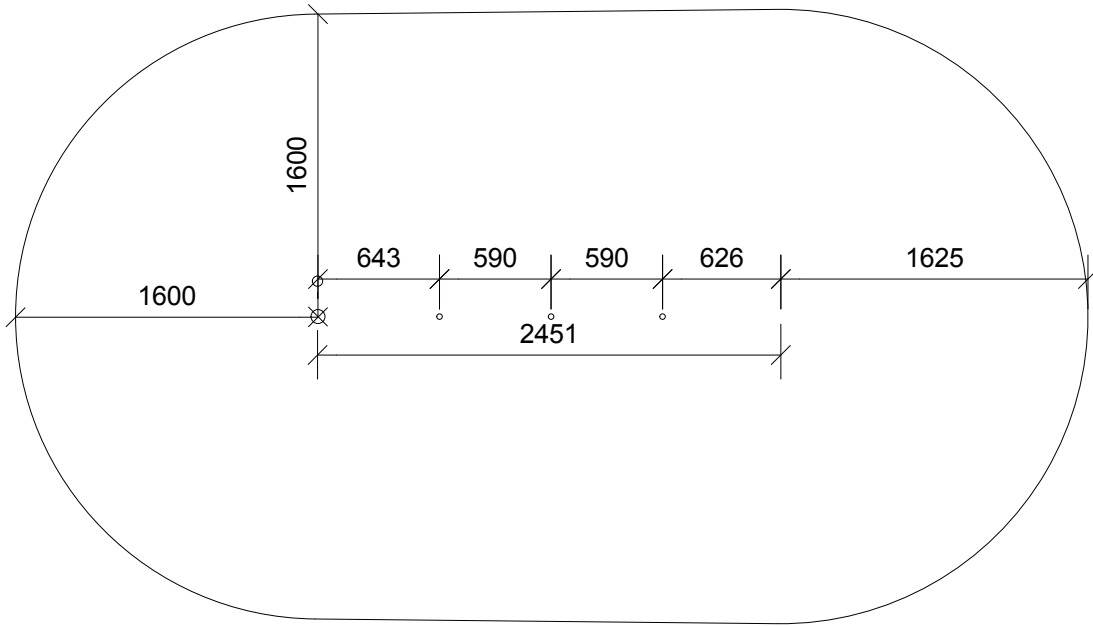

2

4,5h

16,5m<sup>2</sup>

5,7x3,3x2,8m

~139 kg

~0,08m<sup>3</sup>

33x357cm

90 kg

Parts List

QTY	PART NO	DESCRIP.
1	D11068	330x3570 mm, assembled
1	D11079	Block/chain 70cm
1	D11081	Block/chain 80cm
1	D11083	Block/chain 90cm
1	S11880	Ø250/45 mm
1	SR00019	Ø80x1240mm
1	SR00022	Ø60x3 Tube

(1/50)

(1/40)

Parts List		
QTY	PART NO	DESCRIP.
3	LE13100	Shackle
1	LE15252	M16x200 mm
2	LE15901	3x16, PH
1	LE15910	Name tag
1	LE16054	M10 cap nut
4	LE16062	10x16 mm
1	LE16063	10x90 mm
1	LE16152	M16 - Ø30 mm
3	LE16502	Spacer 6mm
1	LE16556	Ø42/38mm
1	LE16599	Sealtite 970 1,5 ml (Glue)