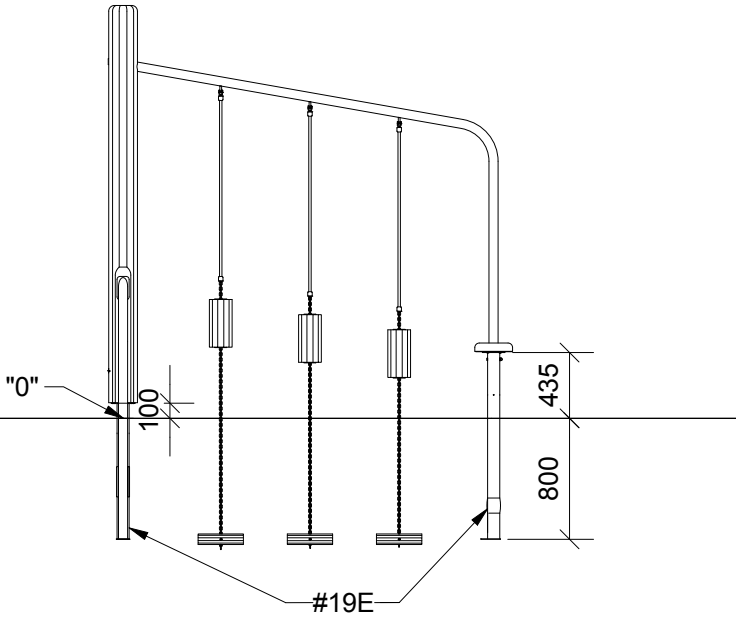

2

4,5h

16,5m<sup>2</sup>

5,7x3,3x2,8m

~139 kg

~0,08m<sup>3</sup>

33x357cm

90 kg

Parts List

QTY	PART NO	DESCRIP.
1	D11068	330x3570 mm, assembled
1	D11079	Block/chain 70cm
1	D11081	Block/chain 80cm
1	D11083	Block/chain 90cm
1	S11880	Ø250/45 mm
1	SR00019	Ø80x1240mm
1	SR00022	Ø60x3 Tube

(1/50)

(1/40)

Parts List		
QTY	PART NO	DESCRIP.
3	LE13100	Shackle
1	LE15252	M16x200 mm
2	LE15901	3x16, PH
1	LE15910	Name tag
1	LE16054	M10 cap nut
4	LE16062	10x16 mm
1	LE16063	10x90 mm
1	LE16152	M16 - Ø30 mm
3	LE16502	Spacer 6mm
1	LE16556	Ø42/38mm
1	LE16599	Sealtite 970 1,5 ml (Glue)