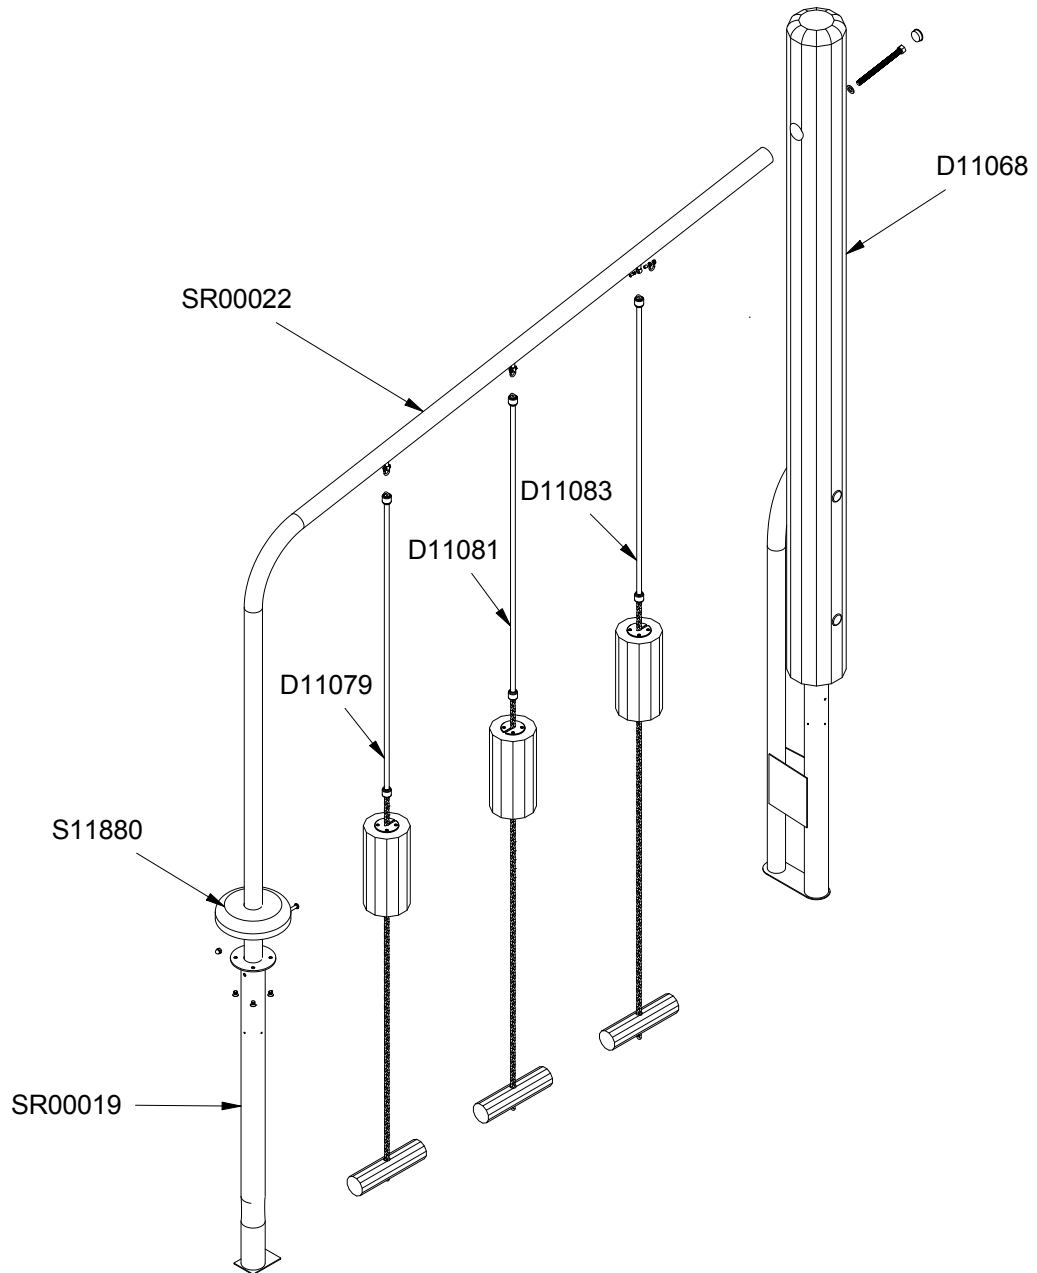

2

4,5h

16,5m<sup>2</sup>

5,7x3,3x2,8m

~139 kg

~0,08m<sup>3</sup>

33x357cm

90 kg

Parts List

QTY	PART NO	DESCRIP.
1	D11068	330x3570 mm, assembled
1	D11079	Block/chain 70cm
1	D11081	Block/chain 80cm
1	D11083	Block/chain 90cm
1	S11880	Ø250/45 mm
1	SR00019	Ø80x1240mm
1	SR00022	Ø60x3 Tube

(1/50)

(1/40)

Parts List		
QTY	PART NO	DESCRIP.
3	LE13100	Shackle
1	LE15252	M16x200 mm
2	LE15901	3x16, PH
1	LE15910	Name tag
1	LE16054	M10 cap nut
4	LE16062	10x16 mm
1	LE16063	10x90 mm
1	LE16152	M16 - Ø30 mm
3	LE16502	Spacer 6mm
1	LE16556	Ø42/38mm
1	LE16599	Sealtite 970 1,5 ml (Glue)