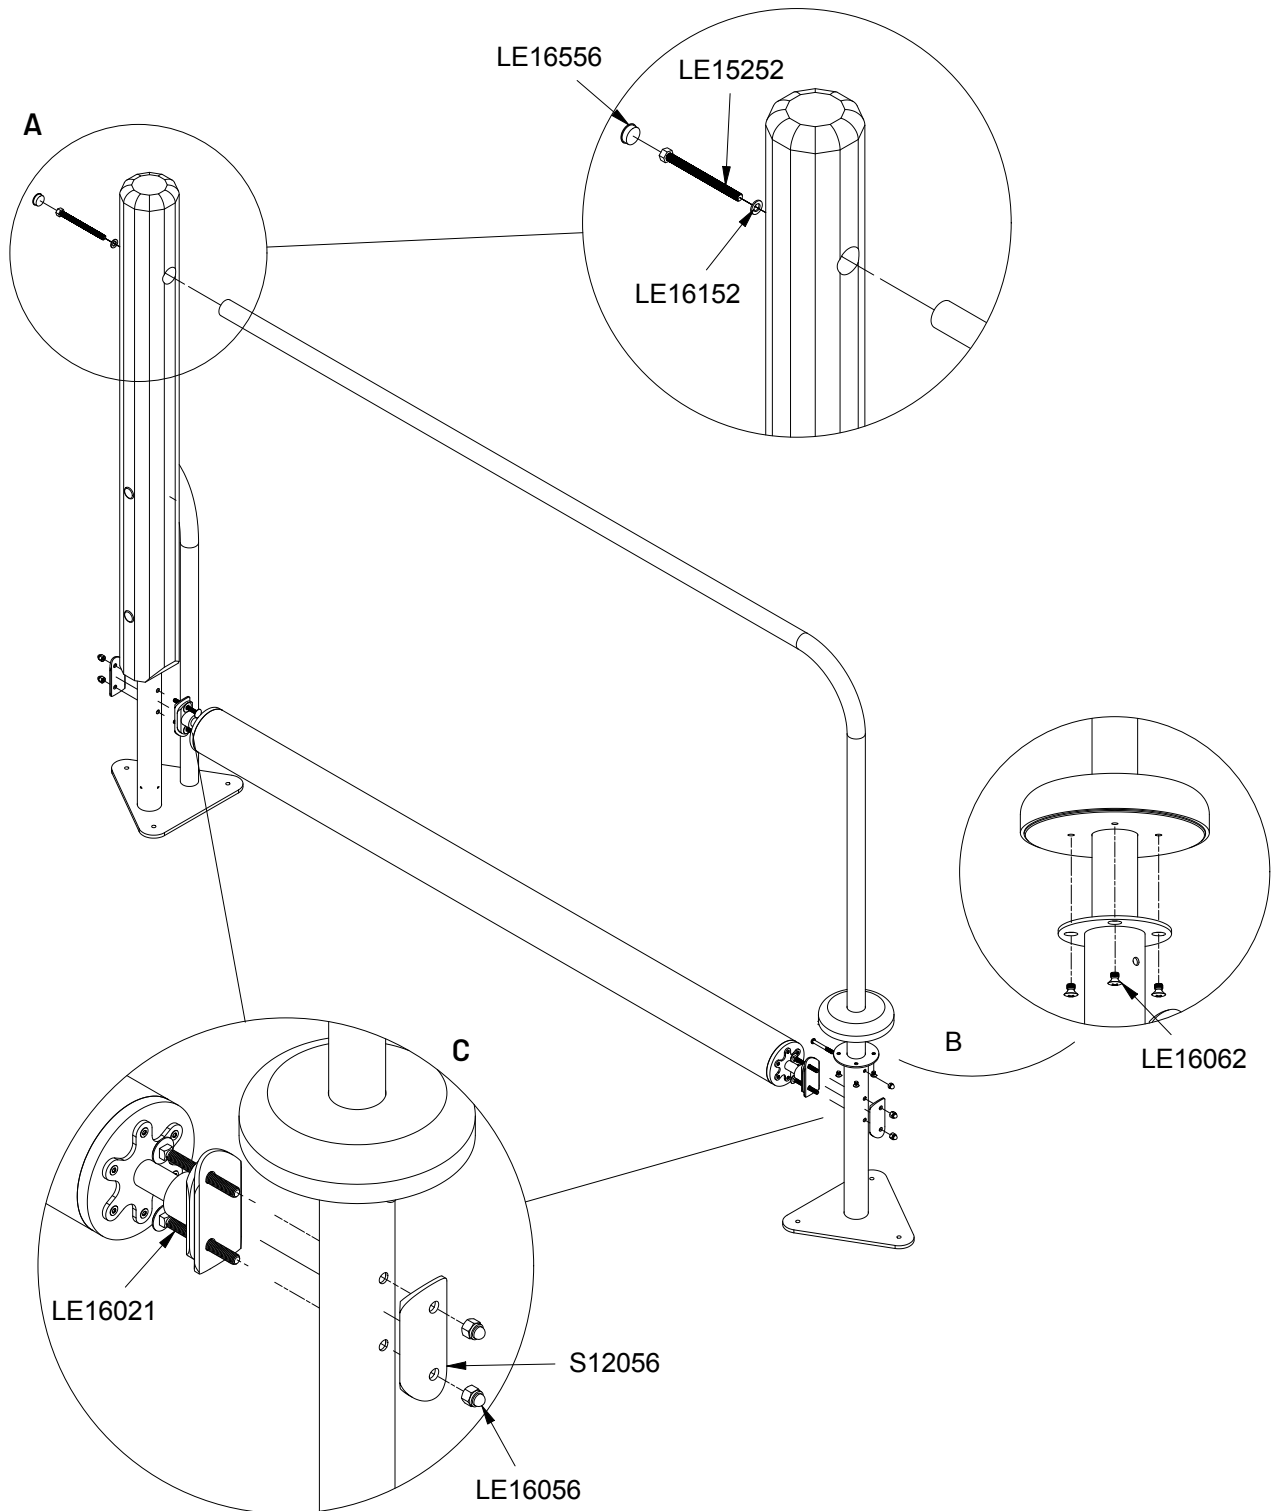

2

4,5h

20m²

6,3x3,3x2,5m

~190 kg

55x250cm

80kg

Parts List

QTY	PART NO	DESCRIP.
1	D11122	Ø160x2950 mm
1	D11156	45x246 cm, assembled
1	S11880	Ø250/45 mm
2	S12056	70x150 (Ø80)
1	SR00046	Ø60,3 Tube
1	SR00076	45x59 cm

Parts List		
QTY	PART NO	DESCRIP.
1	LE15252	M16x200 mm
4	LE16021	M12x110 mm
1	LE16054	M10 cap nut
4	LE16056	M12 cap nut
4	LE16062	10x16 mm
1	LE16063	10x90 mm
1	LE16152	M16 - Ø30 mm
1	LE16556	Ø42/38mm
2	S12056	70x150 (Ø80)

Parts List		
QTY	PART NO	DESCRIP.
2	LE15901	3x16, PH
1	LE15910	Name tag
6	LE16406	10x85 mm