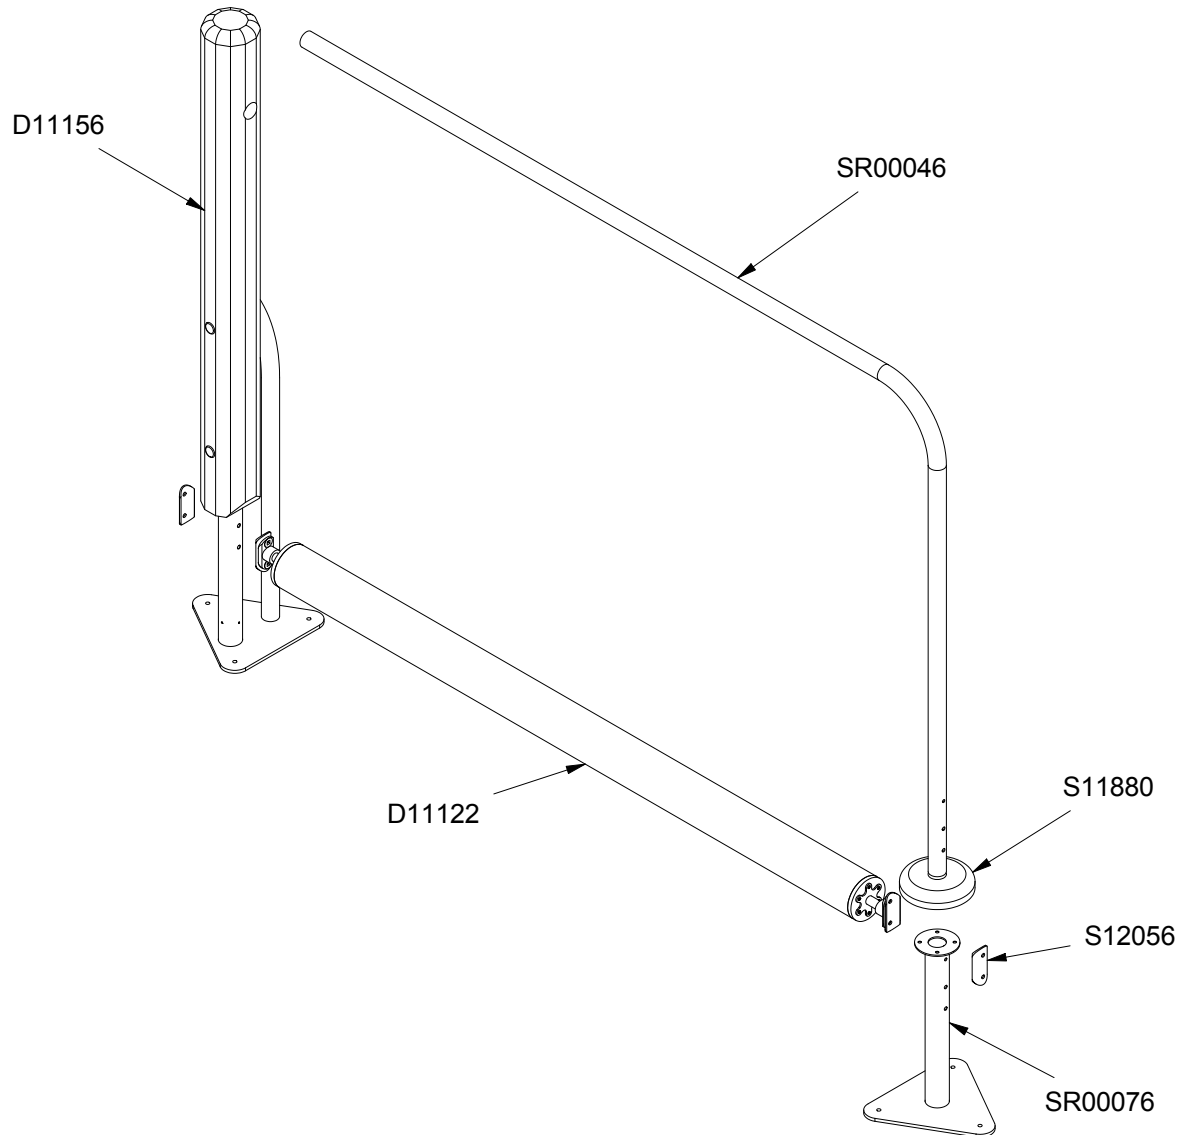

2

4,5h

20m²

6,3x3,3x2,5m

~190 kg

55x250cm

80kg

Parts List

QTY	PART NO	DESCRIP.
1	D11122	Ø160x2950 mm
1	D11156	45x246 cm, assembled
1	S11880	Ø250/45 mm
2	S12056	70x150 (Ø80)
1	SR00046	Ø60,3 Tube
1	SR00076	45x59 cm

Parts List		
QTY	PART NO	DESCRIP.
1	LE15252	M16x200 mm
4	LE16021	M12x110 mm
1	LE16054	M10 cap nut
4	LE16056	M12 cap nut
4	LE16062	10x16 mm
1	LE16063	10x90 mm
1	LE16152	M16 - Ø30 mm
1	LE16556	Ø42/38mm
2	S12056	70x150 (Ø80)

Parts List		
QTY	PART NO	DESCRIP.
2	LE15901	3x16, PH
1	LE15910	Name tag
6	LE16406	10x85 mm