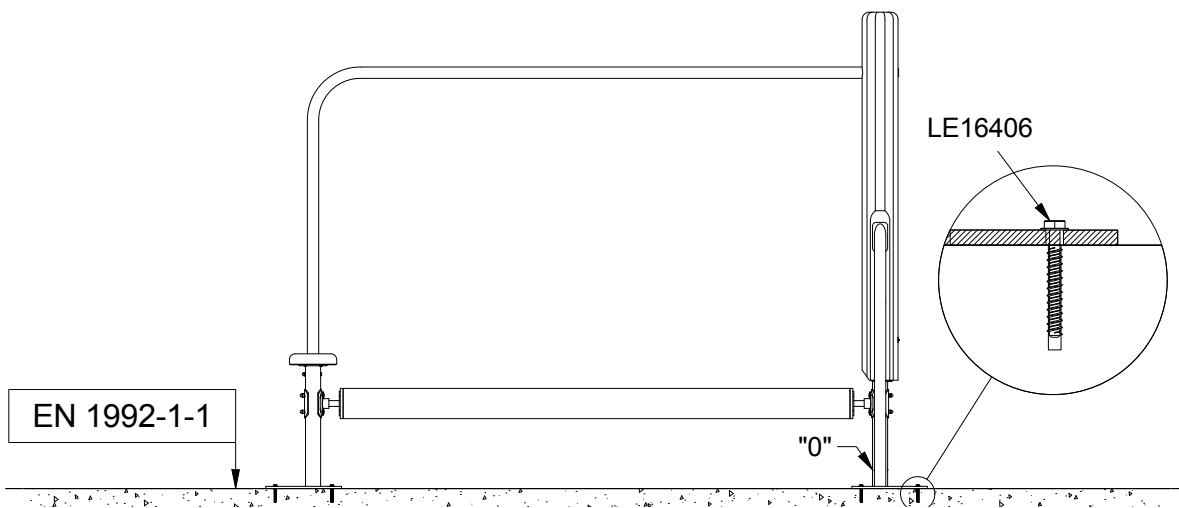

2

4,5h

20m²

6,3x3,3x2,5m

~190 kg

55x250cm

80kg

Parts List

QTY	PART NO	DESCRIP.
1	D11122	Ø160x2950 mm
1	D11156	45x246 cm, assembled
1	S11880	Ø250/45 mm
2	S12056	70x150 (Ø80)
1	SR00046	Ø60,3 Tube
1	SR00076	45x59 cm

Parts List		
QTY	PART NO	DESCRIP.
1	LE15252	M16x200 mm
4	LE16021	M12x110 mm
1	LE16054	M10 cap nut
4	LE16056	M12 cap nut
4	LE16062	10x16 mm
1	LE16063	10x90 mm
1	LE16152	M16 - Ø30 mm
1	LE16556	Ø42/38mm
2	S12056	70x150 (Ø80)

Parts List		
QTY	PART NO	DESCRIP.
2	LE15901	3x16, PH
1	LE15910	Name tag
6	LE16406	10x85 mm