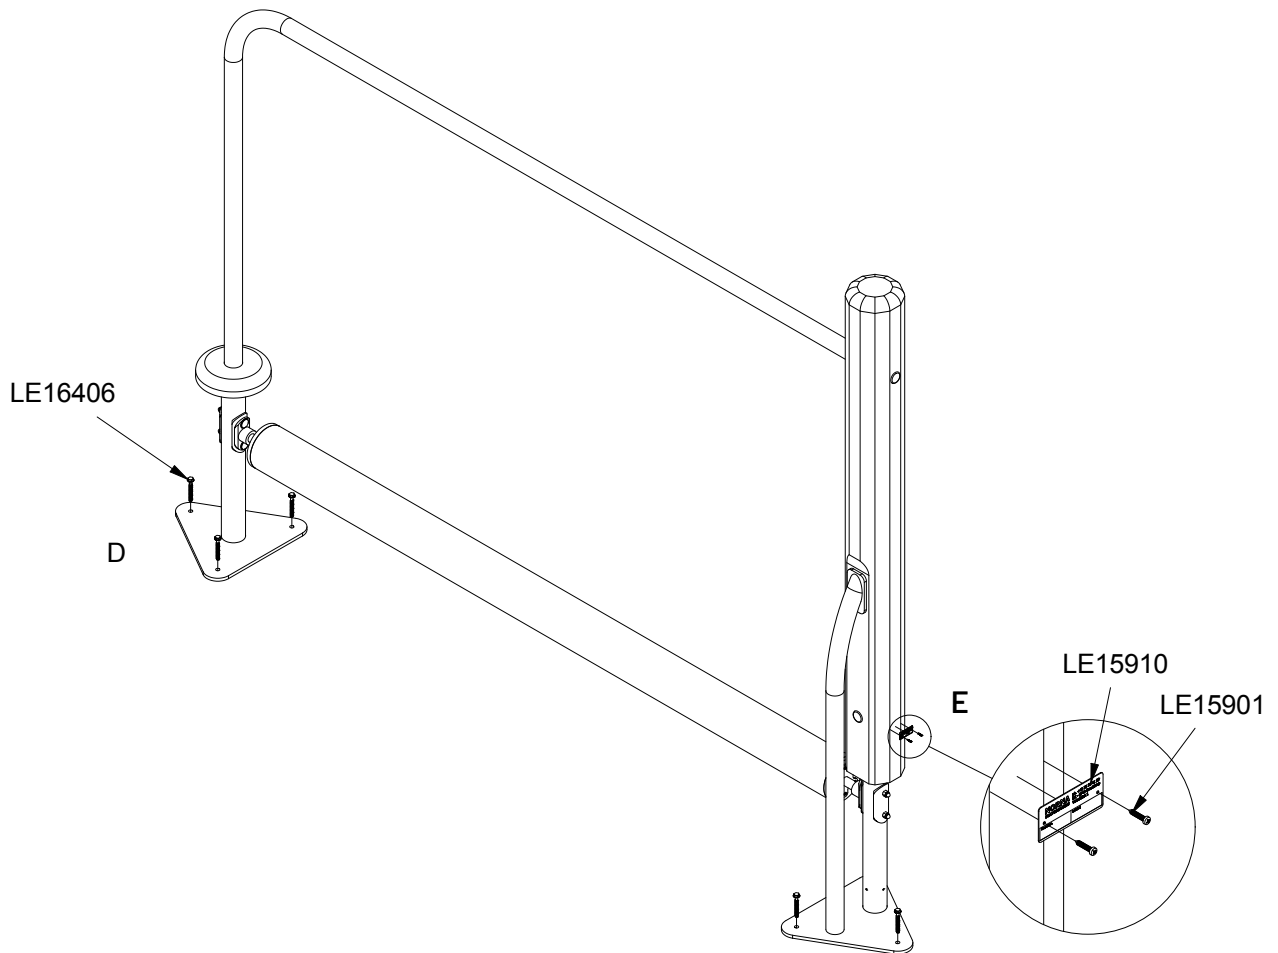

2

4,5h

20m²

6,3x3,3x2,5m

~190 kg

55x250cm

80kg

Parts List

QTY	PART NO	DESCRIP.
1	D11122	Ø160x2950 mm
1	D11156	45x246 cm, assembled
1	S11880	Ø250/45 mm
2	S12056	70x150 (Ø80)
1	SR00046	Ø60,3 Tube
1	SR00076	45x59 cm

Parts List		
QTY	PART NO	DESCRIP.
1	LE15252	M16x200 mm
4	LE16021	M12x110 mm
1	LE16054	M10 cap nut
4	LE16056	M12 cap nut
4	LE16062	10x16 mm
1	LE16063	10x90 mm
1	LE16152	M16 - Ø30 mm
1	LE16556	Ø42/38mm
2	S12056	70x150 (Ø80)

Parts List		
QTY	PART NO	DESCRIP.
2	LE15901	3x16, PH
1	LE15910	Name tag
6	LE16406	10x85 mm