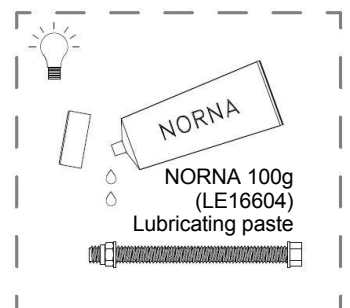

2

4,5h

20m²

6,3x3,3x2,5m

~190 kg

55x250cm

80kg

Parts List

QTY	PART NO	DESCRIP.
1	D11122	Ø160x2950 mm
1	D11156	45x246 cm, assembled
1	S11880	Ø250/45 mm
2	S12056	70x150 (Ø80)
1	SR00046	Ø60,3 Tube
1	SR00076	45x59 cm

Parts List		
QTY	PART NO	DESCRIP.
1	LE15252	M16x200 mm
4	LE16021	M12x110 mm
1	LE16054	M10 cap nut
4	LE16056	M12 cap nut
4	LE16062	10x16 mm
1	LE16063	10x90 mm
1	LE16152	M16 - Ø30 mm
1	LE16556	Ø42/38mm
2	S12056	70x150 (Ø80)

Parts List		
QTY	PART NO	DESCRIP.
2	LE15901	3x16, PH
1	LE15910	Name tag
6	LE16406	10x85 mm