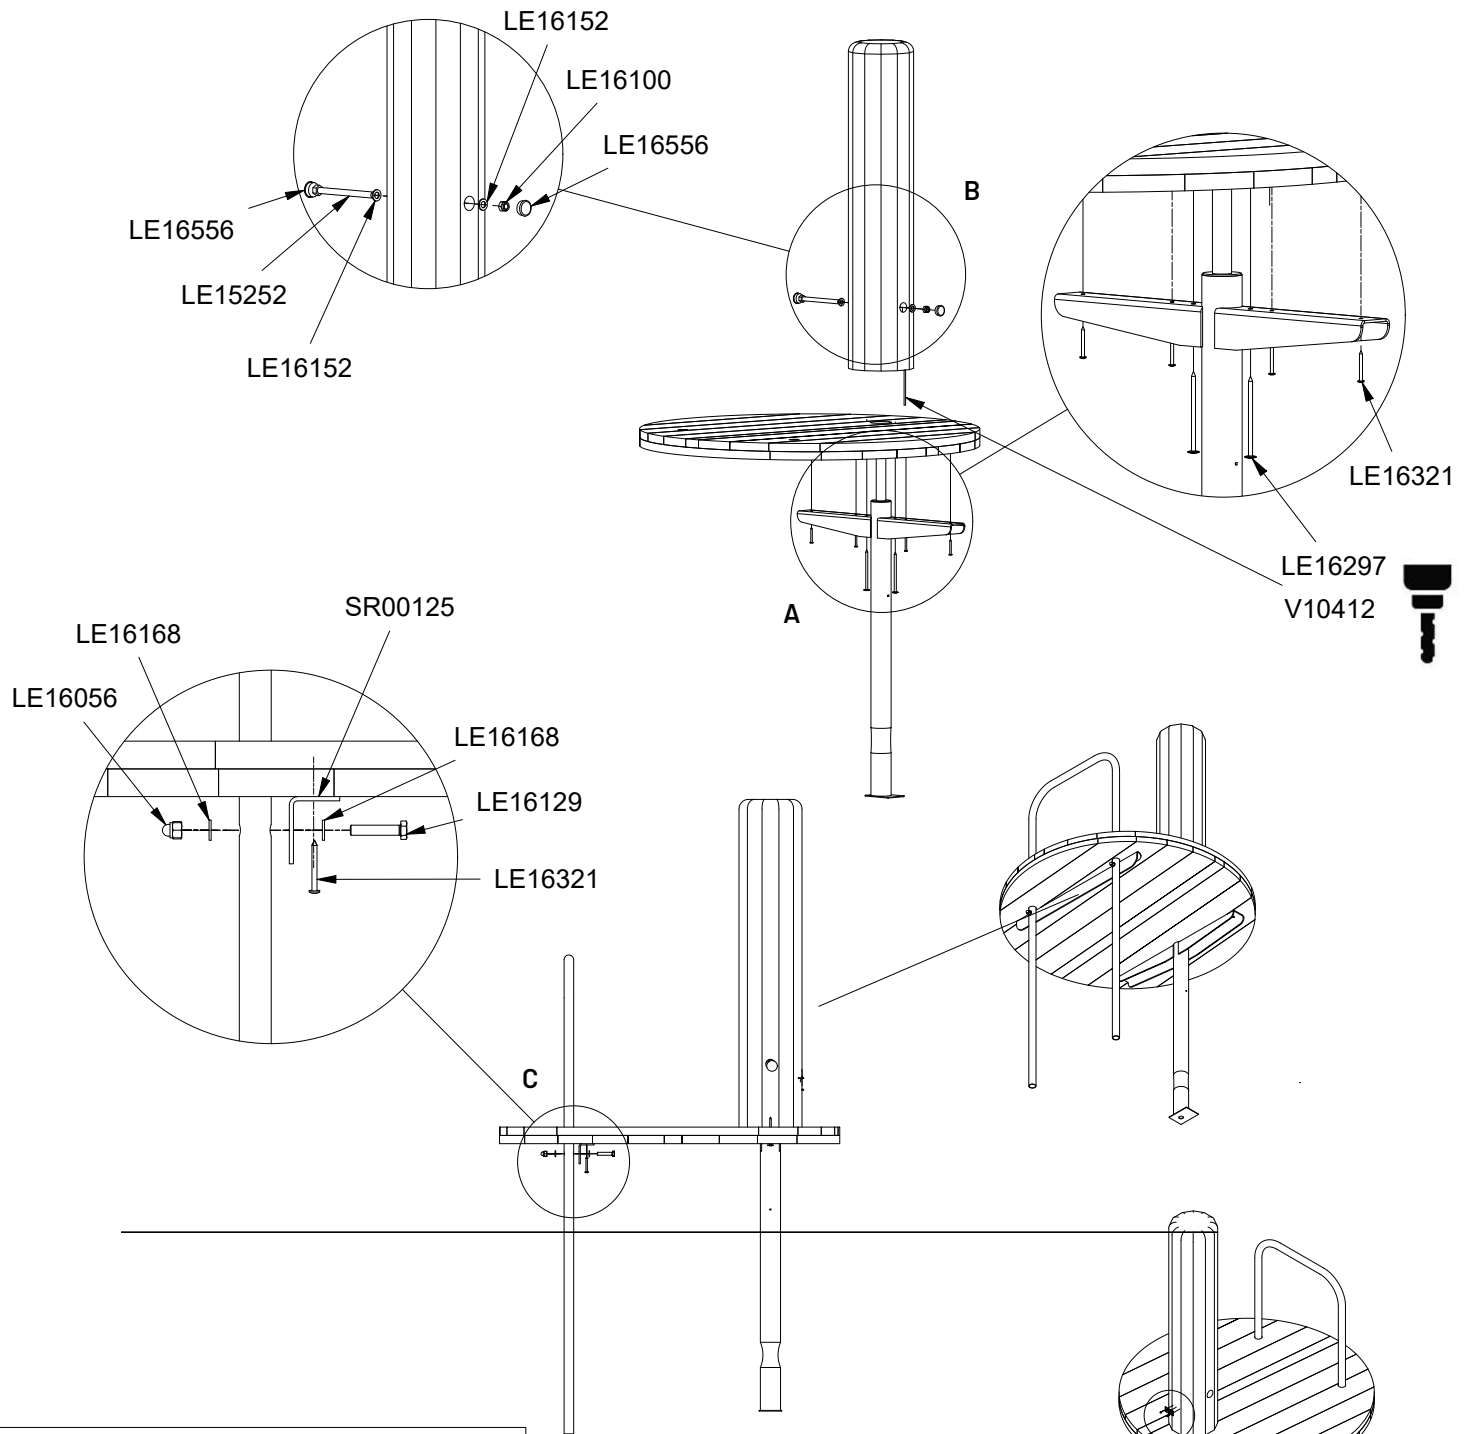

2

3,5h

16 m²

Ø4,4x1,7 m

~139 kg

~0,11m³

Ø140x5 cm

60 kg

Parts List

QTY	PART NO	DESCRIP.
1	D11352	Ø135cm
2	LE16297	8x160/80 Dh
9	LE16321	6x60 Dh
1	RS00455	Ø250x1300mm
1	SR00098	Ø38 tube
1	SR00099	Ø38/80x1000x1650mm
1	SR00125	60x80x1000mm
1	LE15252	M16x200 mm

Parts List		
QTY	PART NO	DESCRIP.
2	LE15901	3x16, PH
1	LE15910	Name tag
2	LE16056	M12 cap nut
1	LE16100	M16 nut
2	LE16129	M12x60mm
2	LE16152	M16 - Ø30 mm
4	LE16168	M12 - Ø24 mm
2	LE16297	8x160/80 Dh
9	LE16321	6x60 Dh
2	LE16556	Ø42/38mm
1	SR00125	60x80x1000mm
1	V10412	HSS Ø6x139mm
1	LE15252	M16x200 mm