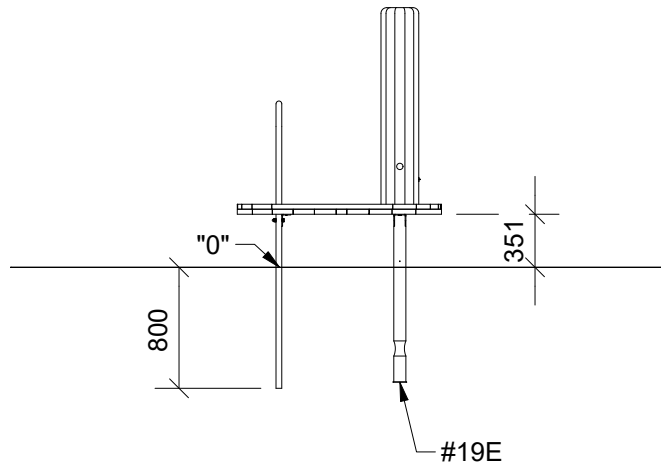

2

3,5h

16 m²

Ø4,4x1,7 m

~139 kg

~0,11m³

Ø140x5 cm

60 kg

Parts List

QTY	PART NO	DESCRIP.
1	D11352	Ø135cm
2	LE16297	8x160/80 Dh
9	LE16321	6x60 Dh
1	RS00455	Ø250x1300mm
1	SR00098	Ø38 tube
1	SR00099	Ø38/80x1000x1650mm
1	SR00125	60x80x1000mm
1	LE15252	M16x200 mm

Parts List		
QTY	PART NO	DESCRIP.
2	LE15901	3x16, PH
1	LE15910	Name tag
2	LE16056	M12 cap nut
1	LE16100	M16 nut
2	LE16129	M12x60mm
2	LE16152	M16 - Ø30 mm
4	LE16168	M12 - Ø24 mm
2	LE16297	8x160/80 Dh
9	LE16321	6x60 Dh
2	LE16556	Ø42/38mm
1	SR00125	60x80x1000mm
1	V10412	HSS Ø6x139mm
1	LE15252	M16x200 mm