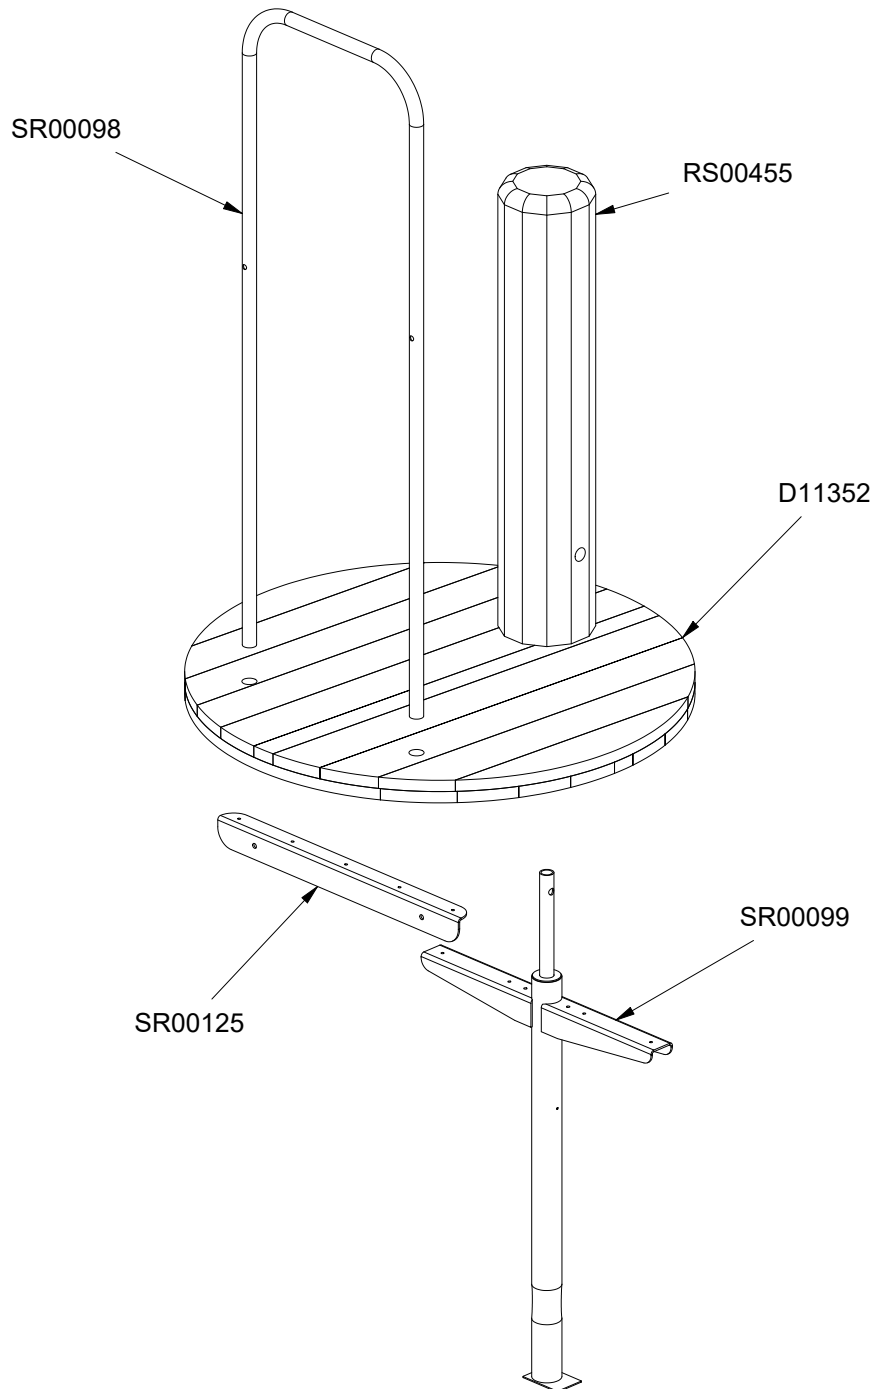

2

3,5h

16 m²

Ø4,4x1,7 m

~139 kg

~0,11m³

Ø140x5 cm

60 kg

Parts List

QTY	PART NO	DESCRIP.
1	D11352	Ø135cm
2	LE16297	8x160/80 Dh
9	LE16321	6x60 Dh
1	RS00455	Ø250x1300mm
1	SR00098	Ø38 tube
1	SR00099	Ø38/80x1000x1650mm
1	SR00125	60x80x1000mm
1	LE15252	M16x200 mm

Parts List		
QTY	PART NO	DESCRIP.
2	LE15901	3x16, PH
1	LE15910	Name tag
2	LE16056	M12 cap nut
1	LE16100	M16 nut
2	LE16129	M12x60mm
2	LE16152	M16 - Ø30 mm
4	LE16168	M12 - Ø24 mm
2	LE16297	8x160/80 Dh
9	LE16321	6x60 Dh
2	LE16556	Ø42/38mm
1	SR00125	60x80x1000mm
1	V10412	HSS Ø6x139mm
1	LE15252	M16x200 mm