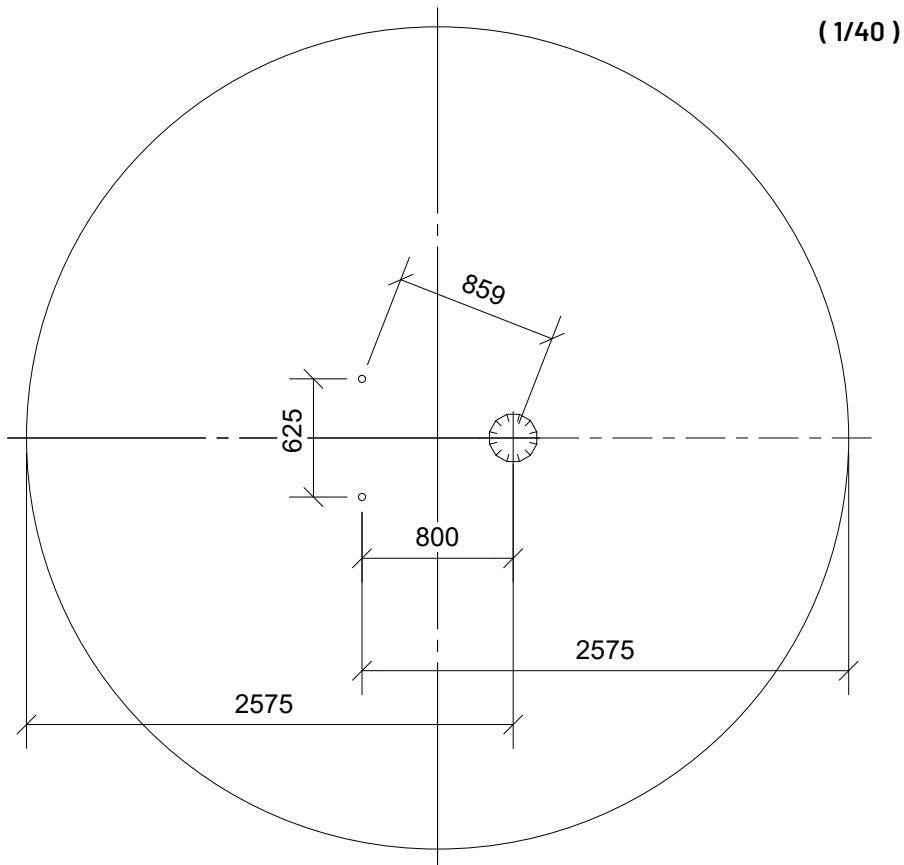

2

3,5h

16 m²

Ø4,4x1,7 m

~139 kg

~0,11m³

Ø140x5 cm

60 kg

Parts List

QTY	PART NO	DESCRIP.
1	D11352	Ø135cm
2	LE16297	8x160/80 Dh
9	LE16321	6x60 Dh
1	RS00455	Ø250x1300mm
1	SR00098	Ø38 tube
1	SR00099	Ø38/80x1000x1650mm
1	SR00125	60x80x1000mm
1	LE15252	M16x200 mm

Parts List		
QTY	PART NO	DESCRIP.
2	LE15901	3x16, PH
1	LE15910	Name tag
2	LE16056	M12 cap nut
1	LE16100	M16 nut
2	LE16129	M12x60mm
2	LE16152	M16 - Ø30 mm
4	LE16168	M12 - Ø24 mm
2	LE16297	8x160/80 Dh
9	LE16321	6x60 Dh
2	LE16556	Ø42/38mm
1	SR00125	60x80x1000mm
1	V10412	HSS Ø6x139mm
1	LE15252	M16x200 mm