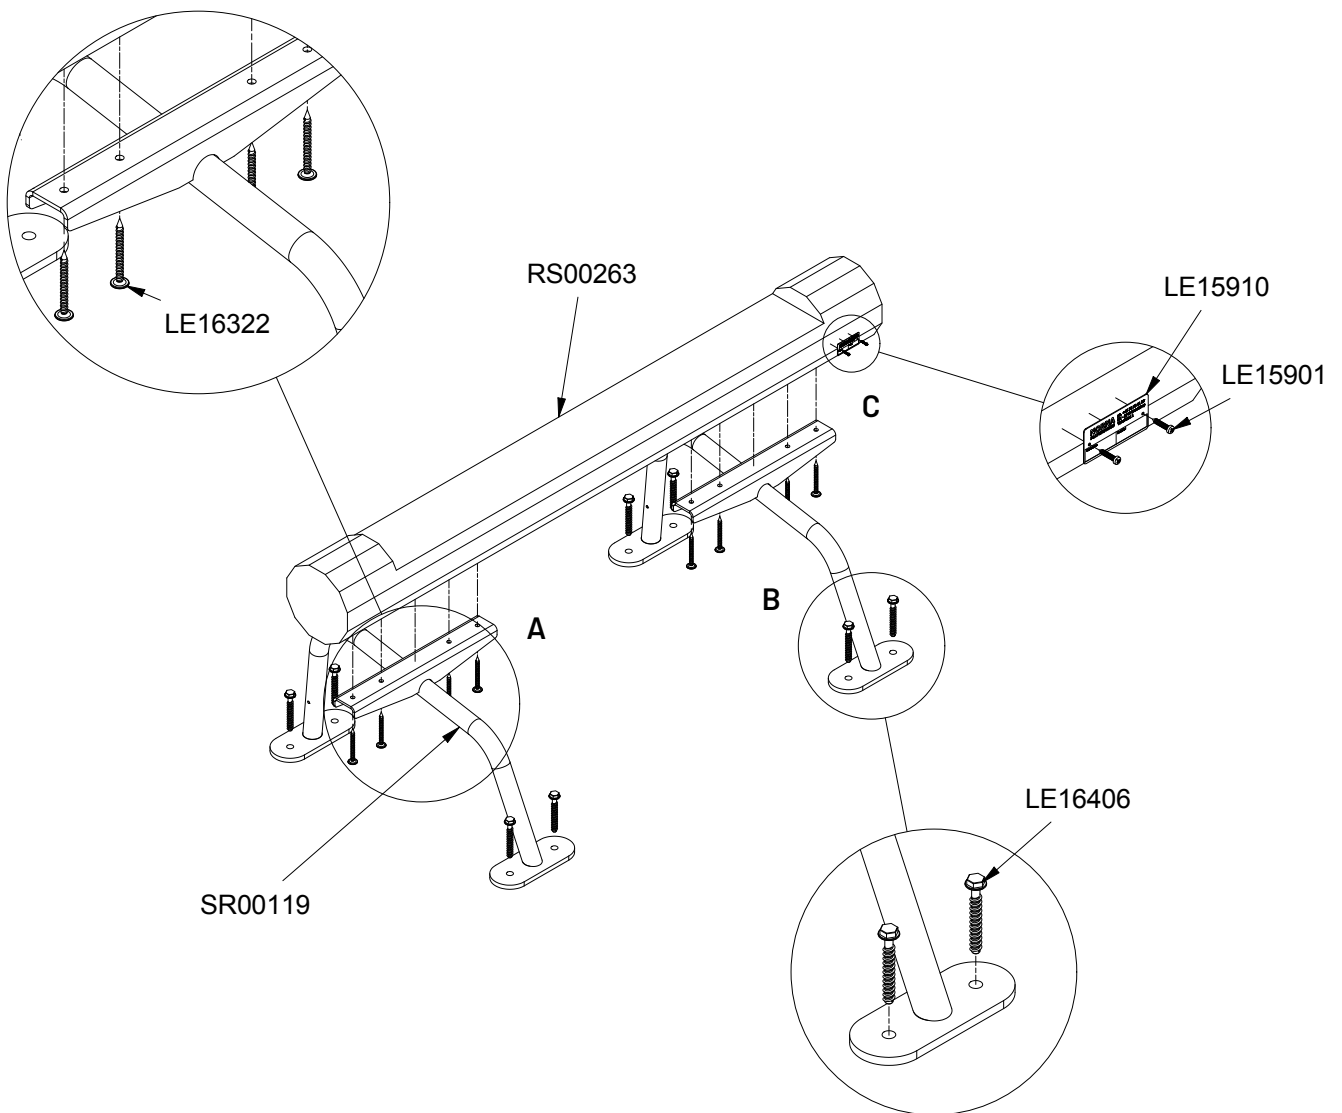

(1/30)

(1/30)

2

3,5h

14m²

4,5x3,2x0,5m

~40 kg

Ø18x150cm

35kg

Parts List

QTY	PART NO	DESCRIP.
2	SR00119	700x400x330mm
1	RS00263	Ø160-180x1500
8	LE16406	10x85 mm
8	LE16322	Ø8x80 mm TX40
1	LE15910	Name tag
2	LE15901	3x16, PH