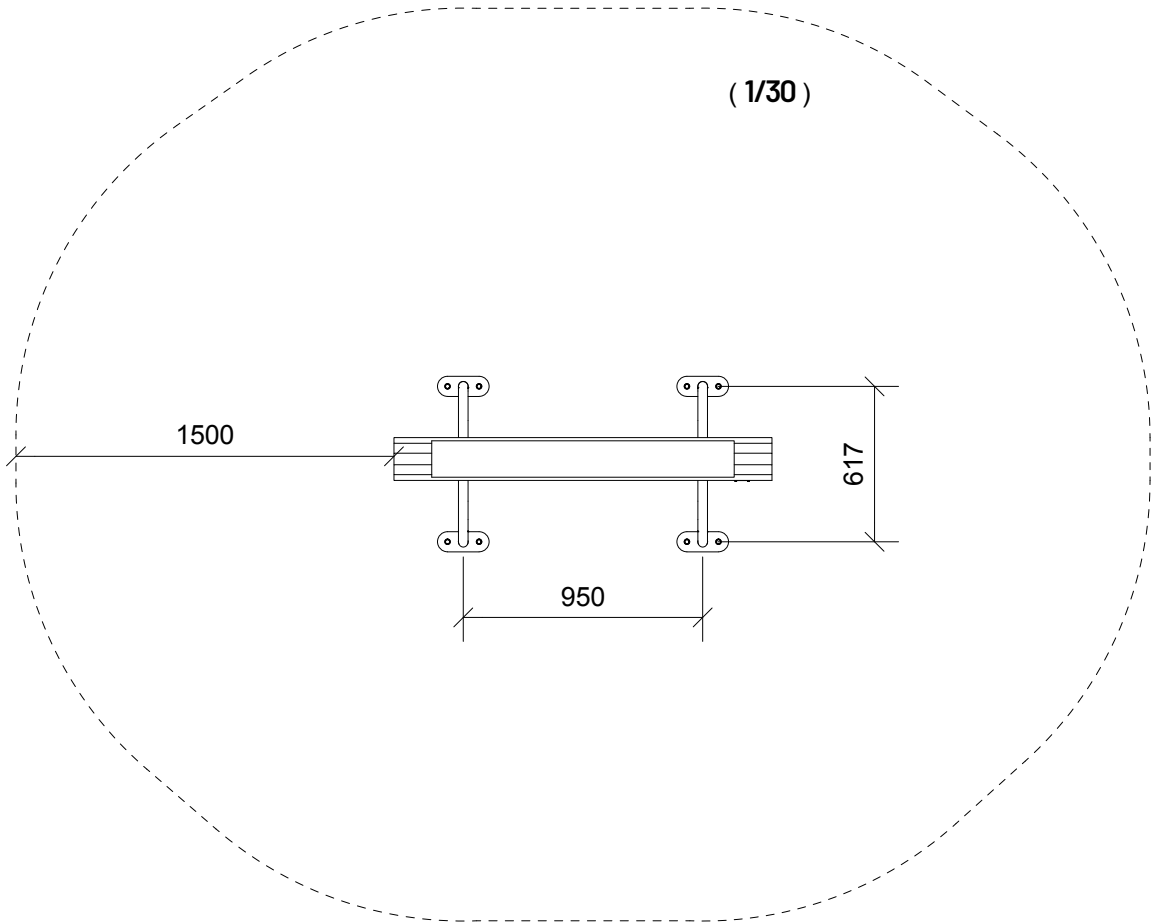

(1/30)

(1/30)

2

3,5h

14m²

4,5x3,2x0,5m

~40 kg

Ø18x150cm

35kg

Parts List

QTY	PART NO	DESCRIP.
2	SR00119	700x400x330mm
1	RS00263	Ø160-180x1500
8	LE16406	10x85 mm
8	LE16322	Ø8x80 mm TX40
1	LE15910	Name tag
2	LE15901	3x16, PH