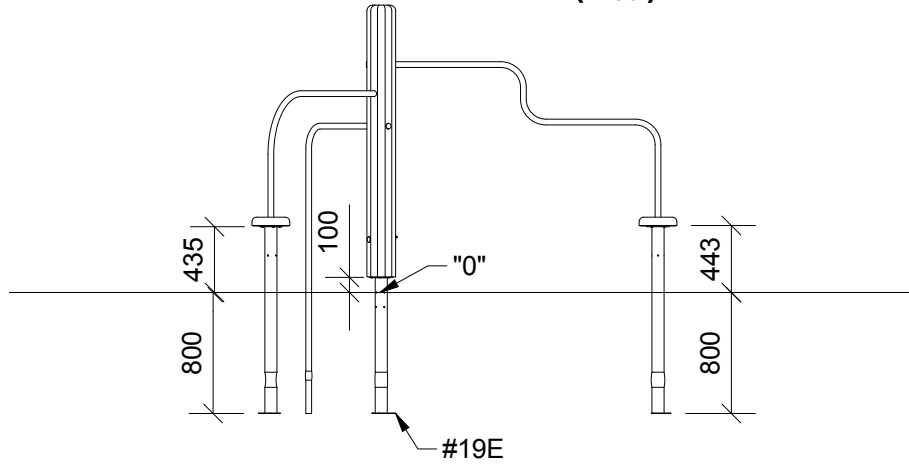

2

4,5h

23 m²

5,9x5,3x1,9 m

~95 kg

~0,14 m³

Ø20x275 cm

65kg

Parts List		
QTY	PART NO	DESCRIP.
1	D11085	Ø200x2740mm, assembled
3	LE15252	M16x200 mm
2	LE15901	3x16, PH
1	LE15910	Name tag
8	LE16062	10x16 mm
3	LE16152	M16 - Ø30 mm
3	LE16552	Ø34/38 mm
2	S11902	Ø250/38 mm
1	SR00016	Ø38/80 tube
1	SR00018	Ø38/80 tube
1	SR00097	Ø38 tube

(1/50)

(1/40)