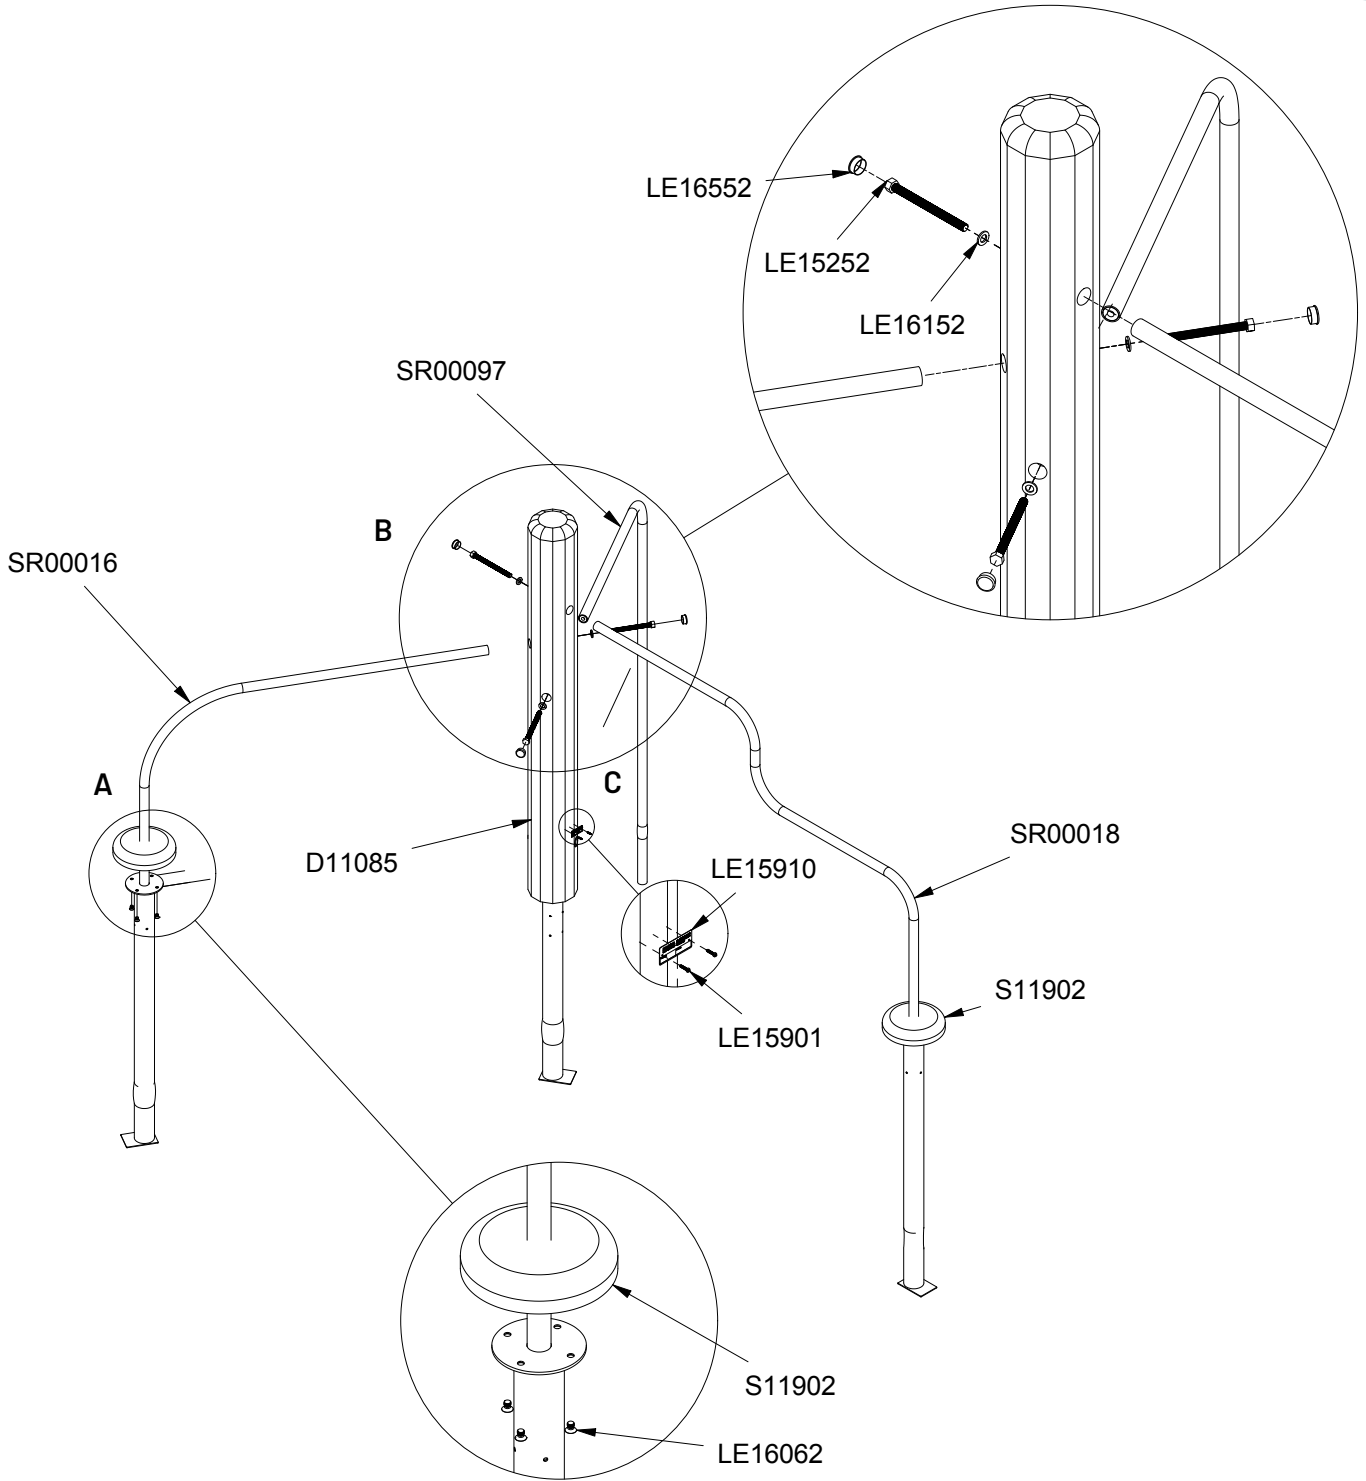

2

4,5h

23 m²

5,9x5,3x1,9 m

~95 kg

~0,14 m³

Ø20x275 cm

65kg

Parts List		
QTY	PART NO	DESCRIP.
1	D11085	Ø200x2740mm, assembled
3	LE15252	M16x200 mm
2	LE15901	3x16, PH
1	LE15910	Name tag
8	LE16062	10x16 mm
3	LE16152	M16 - Ø30 mm
3	LE16552	Ø34/38 mm
2	S11902	Ø250/38 mm
1	SR00016	Ø38/80 tube
1	SR00018	Ø38/80 tube
1	SR00097	Ø38 tube

(1/50)

(1/40)