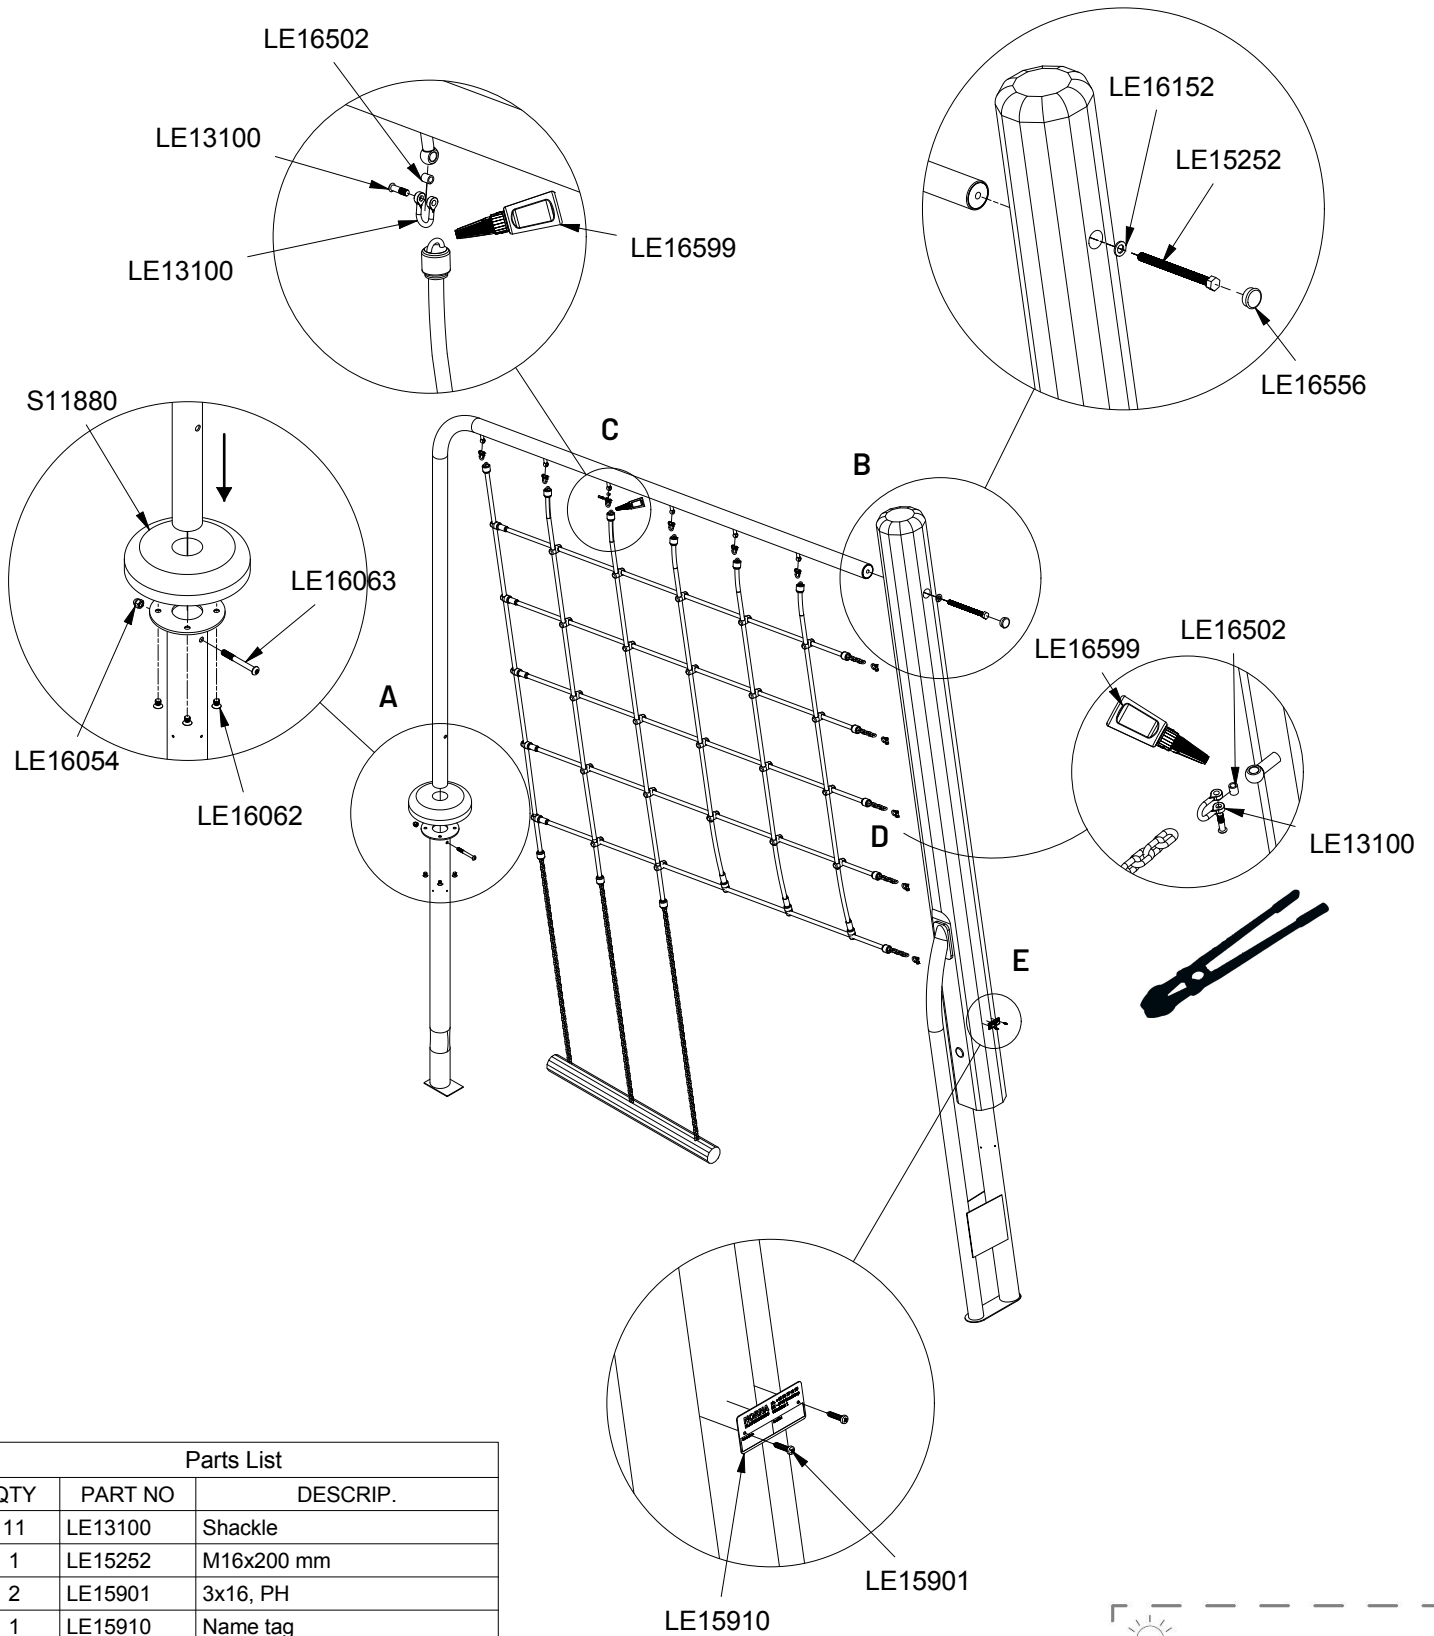

(1/50)

(1/50)

2

4,5h

28 m²

7,3x4,5x2,8 m

~129 kg

~0,08 m³

33x360 cm

100 kg

Parts List

QTY	PART NO	DESCRIP.
1	D11065	330x3600mm, assembled
1	D11077	Taifun net
1	S11880	Ø250/45 mm
1	SR00019	Ø80x1240mm
1	SR00021	Ø60 tube

Parts List		
QTY	PART NO	DESCRIP.
11	LE13100	Shackle
1	LE15252	M16x200 mm
2	LE15901	3x16, PH
1	LE15910	Name tag
1	LE16054	M10 cap nut
4	LE16062	10x16 mm
1	LE16063	10x90 mm
1	LE16152	M16 - Ø30 mm
11	LE16502	Spacer 6mm
1	LE16556	Ø42/38mm
2	LE16599	Sealtite 970 1,5 ml (Glue)
1	S11880	Ø250/45 mm