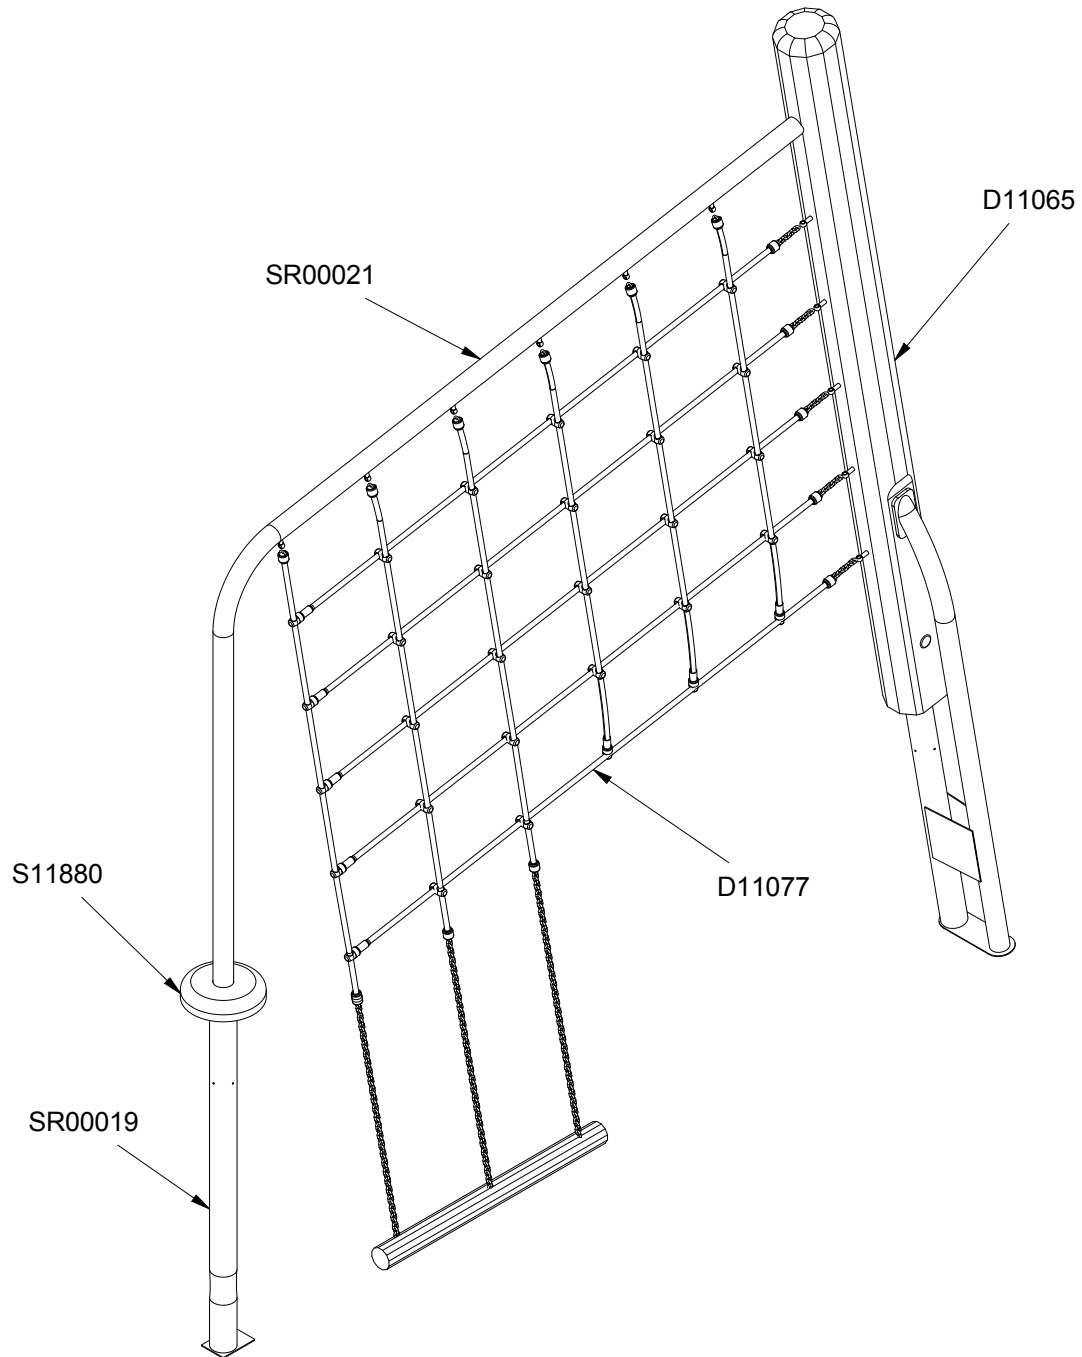

(1/50)

(1/50)

2

4,5h

28 m²

7,3x4,5x2,8 m

~129 kg

~0,08 m³

33x360 cm

100 kg

Parts List

QTY	PART NO	DESCRIP.
1	D11065	330x3600mm, assembled
1	D11077	Taifun net
1	S11880	Ø250/45 mm
1	SR00019	Ø80x1240mm
1	SR00021	Ø60 tube

Parts List		
QTY	PART NO	DESCRIP.
11	LE13100	Shackle
1	LE15252	M16x200 mm
2	LE15901	3x16, PH
1	LE15910	Name tag
1	LE16054	M10 cap nut
4	LE16062	10x16 mm
1	LE16063	10x90 mm
1	LE16152	M16 - Ø30 mm
11	LE16502	Spacer 6mm
1	LE16556	Ø42/38mm
2	LE16599	Sealtite 970 1,5 ml (Glue)
1	S11880	Ø250/45 mm