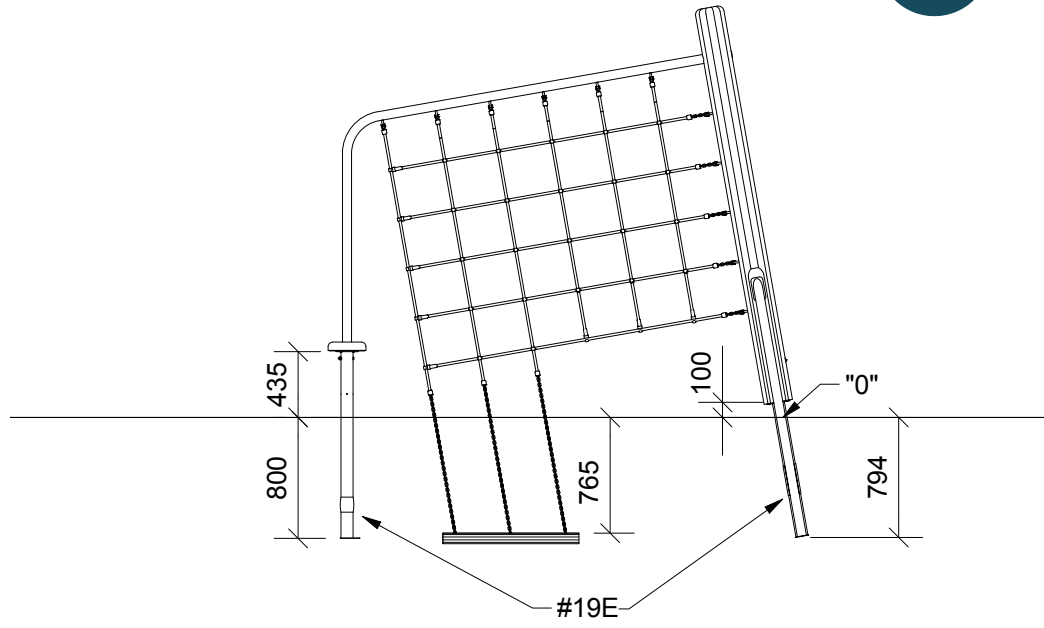

(1/50)

(1/50)

2

4,5h

28 m²

7,3x4,5x2,8 m

~129 kg

~0,08 m³

33x360 cm

100 kg

Parts List

QTY	PART NO	DESCRIP.
1	D11065	330x3600mm, assembled
1	D11077	Taifun net
1	S11880	Ø250/45 mm
1	SR00019	Ø80x1240mm
1	SR00021	Ø60 tube

Parts List		
QTY	PART NO	DESCRIP.
11	LE13100	Shackle
1	LE15252	M16x200 mm
2	LE15901	3x16, PH
1	LE15910	Name tag
1	LE16054	M10 cap nut
4	LE16062	10x16 mm
1	LE16063	10x90 mm
1	LE16152	M16 - Ø30 mm
11	LE16502	Spacer 6mm
1	LE16556	Ø42/38mm
2	LE16599	Sealtite 970 1,5 ml (Glue)
1	S11880	Ø250/45 mm