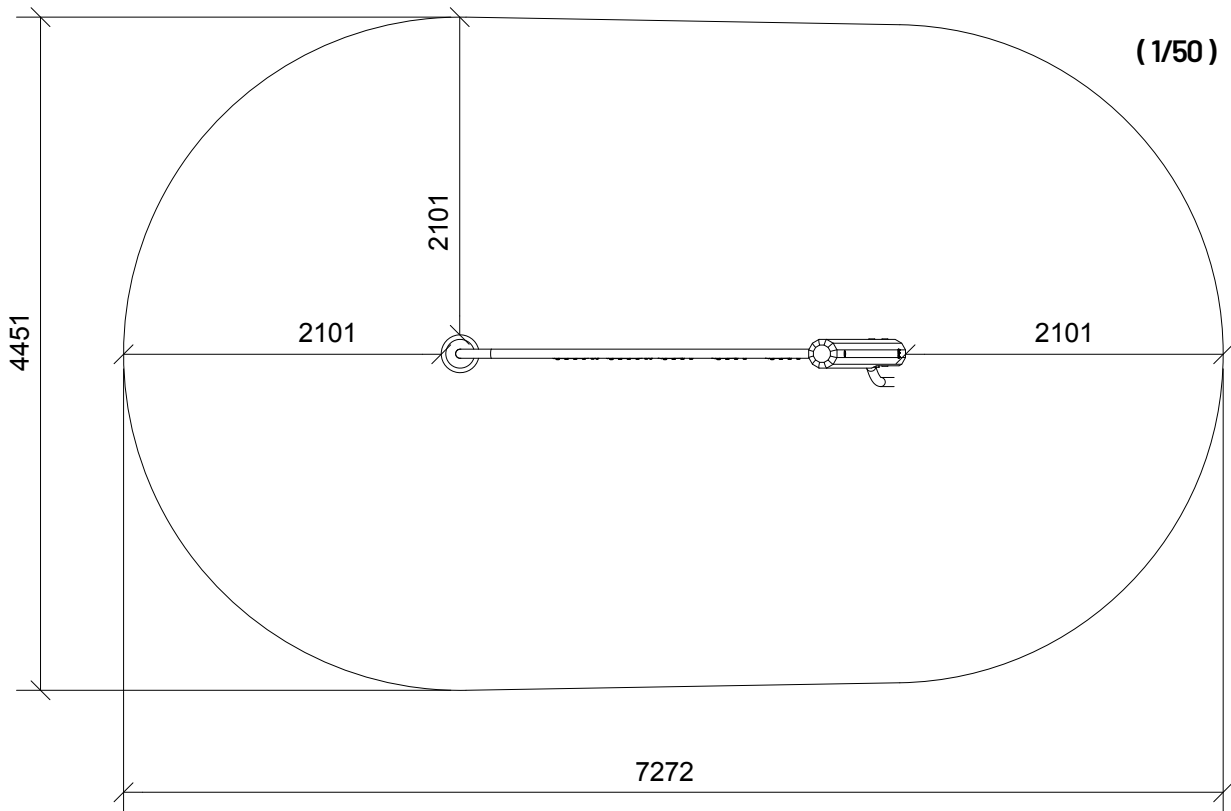

(1/50)

(1/50)

2

4,5h

28 m²

7,3x4,5x2,8 m

~129 kg

~0,08 m³

33x360 cm

100 kg

Parts List

QTY	PART NO	DESCRIP.
1	D11065	330x3600mm, assembled
1	D11077	Taifun net
1	S11880	Ø250/45 mm
1	SR00019	Ø80x1240mm
1	SR00021	Ø60 tube

Parts List		
QTY	PART NO	DESCRIP.
11	LE13100	Shackle
1	LE15252	M16x200 mm
2	LE15901	3x16, PH
1	LE15910	Name tag
1	LE16054	M10 cap nut
4	LE16062	10x16 mm
1	LE16063	10x90 mm
1	LE16152	M16 - Ø30 mm
11	LE16502	Spacer 6mm
1	LE16556	Ø42/38mm
2	LE16599	Sealtite 970 1,5 ml (Glue)
1	S11880	Ø250/45 mm