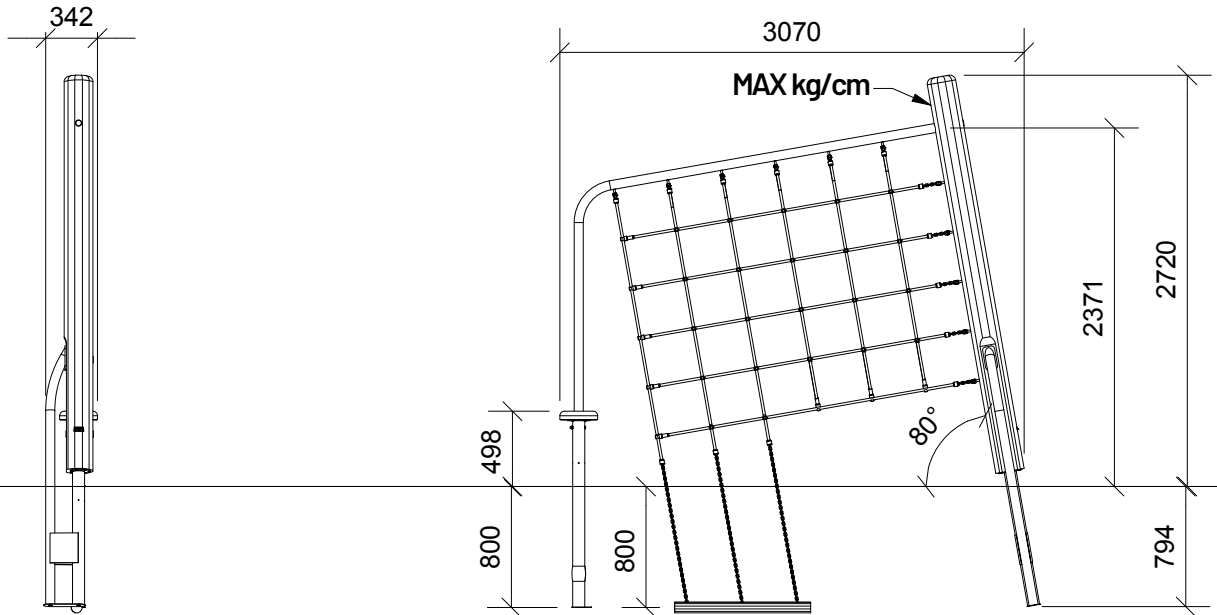

(1/50)

(1/50)

2

4,5h

28 m²

7,3x4,5x2,8 m

~129 kg

~0,08 m³

33x360 cm

100 kg

Parts List

QTY	PART NO	DESCRIP.
1	D11065	330x3600mm, assembled
1	D11077	Taifun net
1	S11880	Ø250/45 mm
1	SR00019	Ø80x1240mm
1	SR00021	Ø60 tube

Parts List		
QTY	PART NO	DESCRIP.
11	LE13100	Shackle
1	LE15252	M16x200 mm
2	LE15901	3x16, PH
1	LE15910	Name tag
1	LE16054	M10 cap nut
4	LE16062	10x16 mm
1	LE16063	10x90 mm
1	LE16152	M16 - Ø30 mm
11	LE16502	Spacer 6mm
1	LE16556	Ø42/38mm
2	LE16599	Sealtite 970 1,5 ml (Glue)
1	S11880	Ø250/45 mm