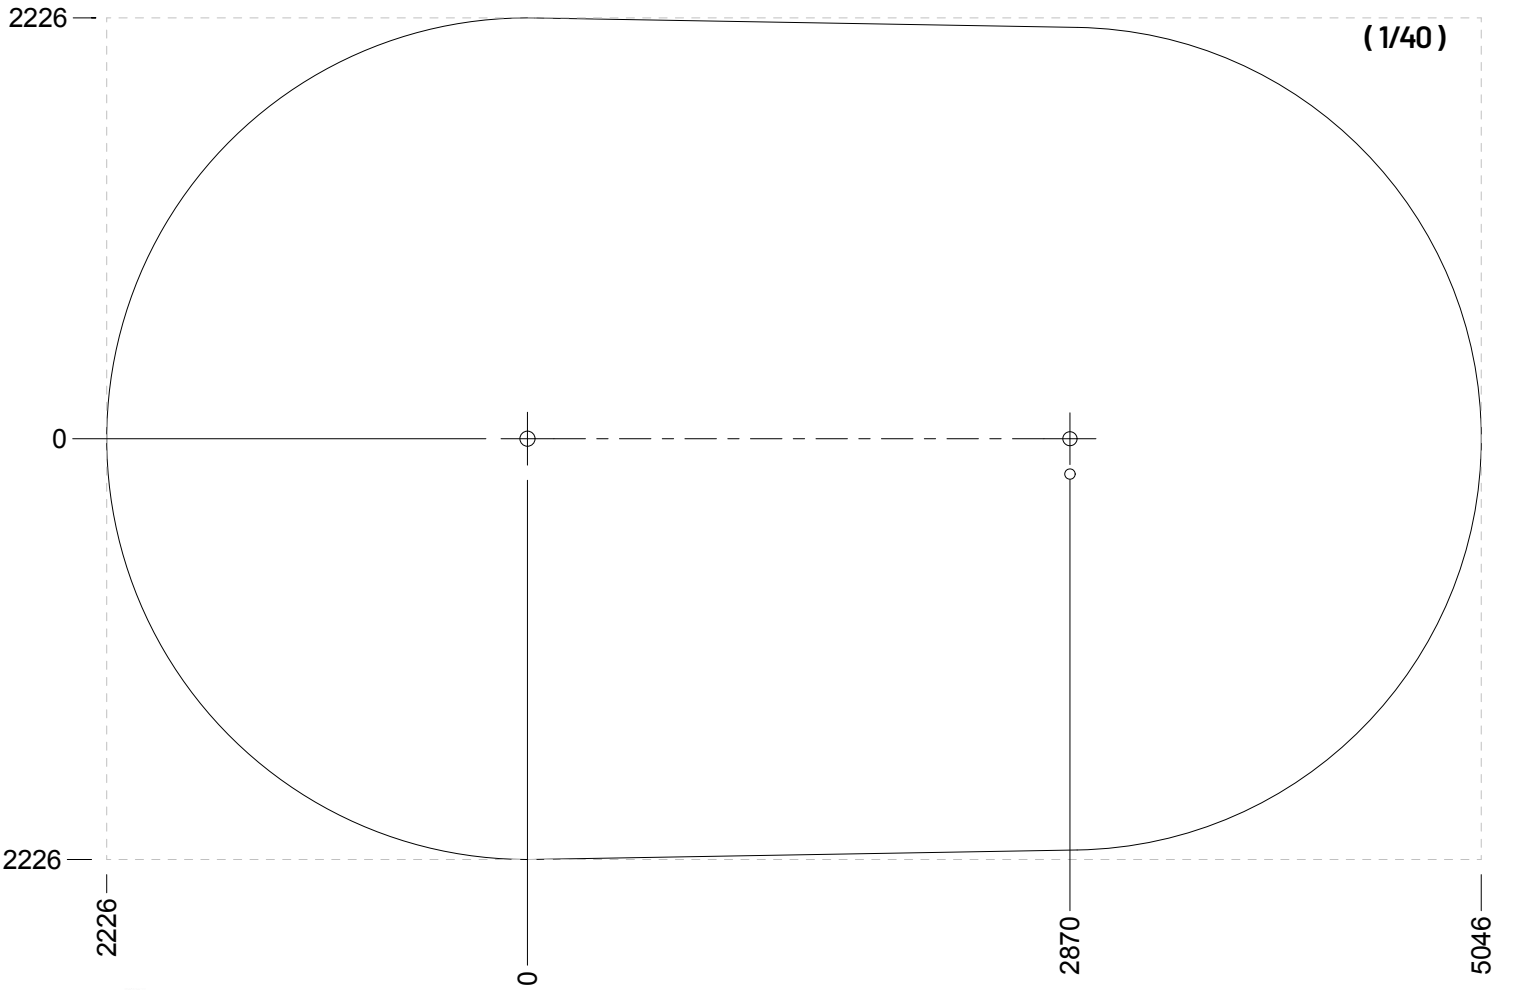

(1/50)

(1/50)

2

4,5h

28 m²

7,3x4,5x2,8 m

~129 kg

~0,08 m³

33x360 cm

100 kg

Parts List

QTY	PART NO	DESCRIP.
1	D11065	330x3600mm, assembled
1	D11077	Taifun net
1	S11880	Ø250/45 mm
1	SR00019	Ø80x1240mm
1	SR00021	Ø60 tube

Parts List		
QTY	PART NO	DESCRIP.
11	LE13100	Shackle
1	LE15252	M16x200 mm
2	LE15901	3x16, PH
1	LE15910	Name tag
1	LE16054	M10 cap nut
4	LE16062	10x16 mm
1	LE16063	10x90 mm
1	LE16152	M16 - Ø30 mm
11	LE16502	Spacer 6mm
1	LE16556	Ø42/38mm
2	LE16599	Sealtite 970 1,5 ml (Glue)
1	S11880	Ø250/45 mm