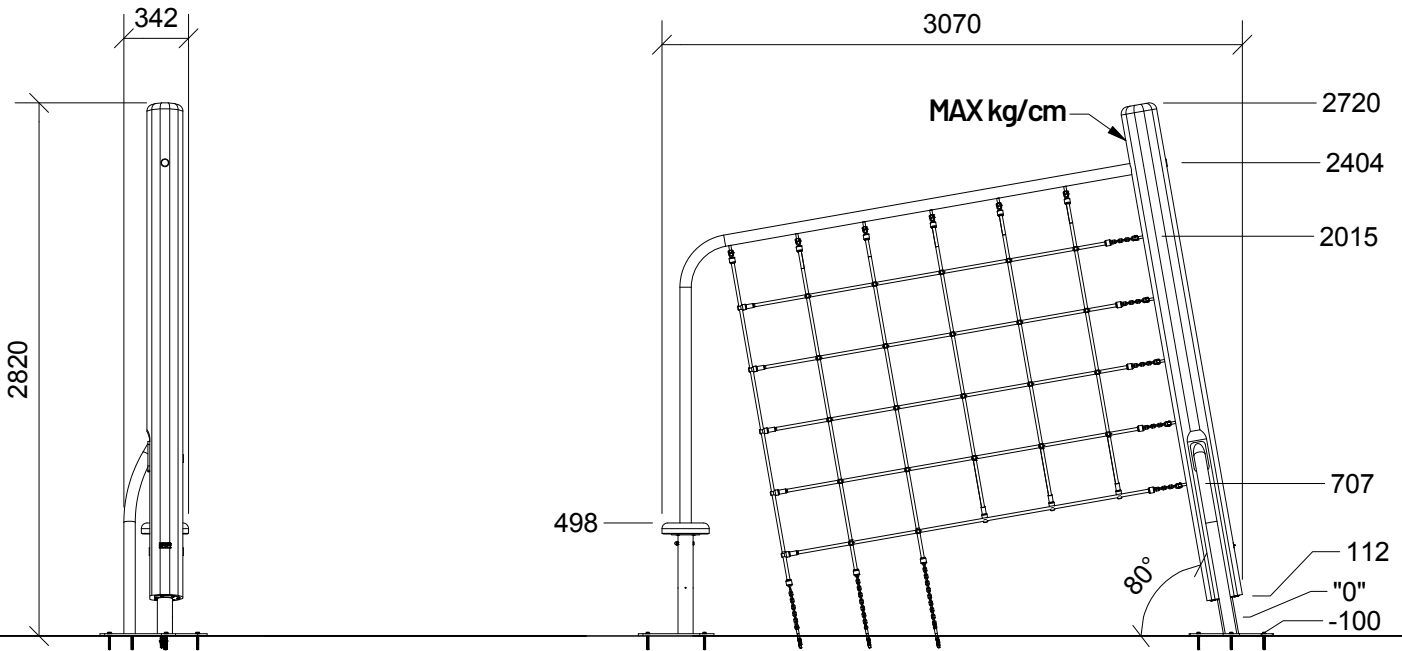

(1/40)

(1/50)

2

4,5h

28m²

7,3x4,5x2,9m

~131 kg

85x300cm

100kg

Parts List		
QTY	PART NO	DESCRIP.
1	D11168	850x3000mm, assembled
1	S11877	Taifun net
1	S11880	Ø250/45 mm
1	SR00021	Ø60 tube
1	SR00074	450x540mm

Parts List		
QTY	PART NO	DESCRIP.
1	LE16054	M10 cap nut
1	LE15252	M16x200 mm
4	LE16062	M10x14 mm
1	LE16063	M10x90 mm
1	LE16152	M16 - Ø30 mm
1	LE16556	Ø42/38mm

Parts List		
QTY	PART NO	DESCRIP.
14	LE13100	Shackle
2	LE15901	3x16, PH
1	LE15910	Name tag
3	LE16048	Eyebolt 10x120mm
3	LE16064	Ø12, anchor
6	LE16406	10x85 mm
14	LE16502	Spacer 6mm
2	LE16599	Sealtite 970 1,5 ml (Glue)
1	S11877	Taifun net