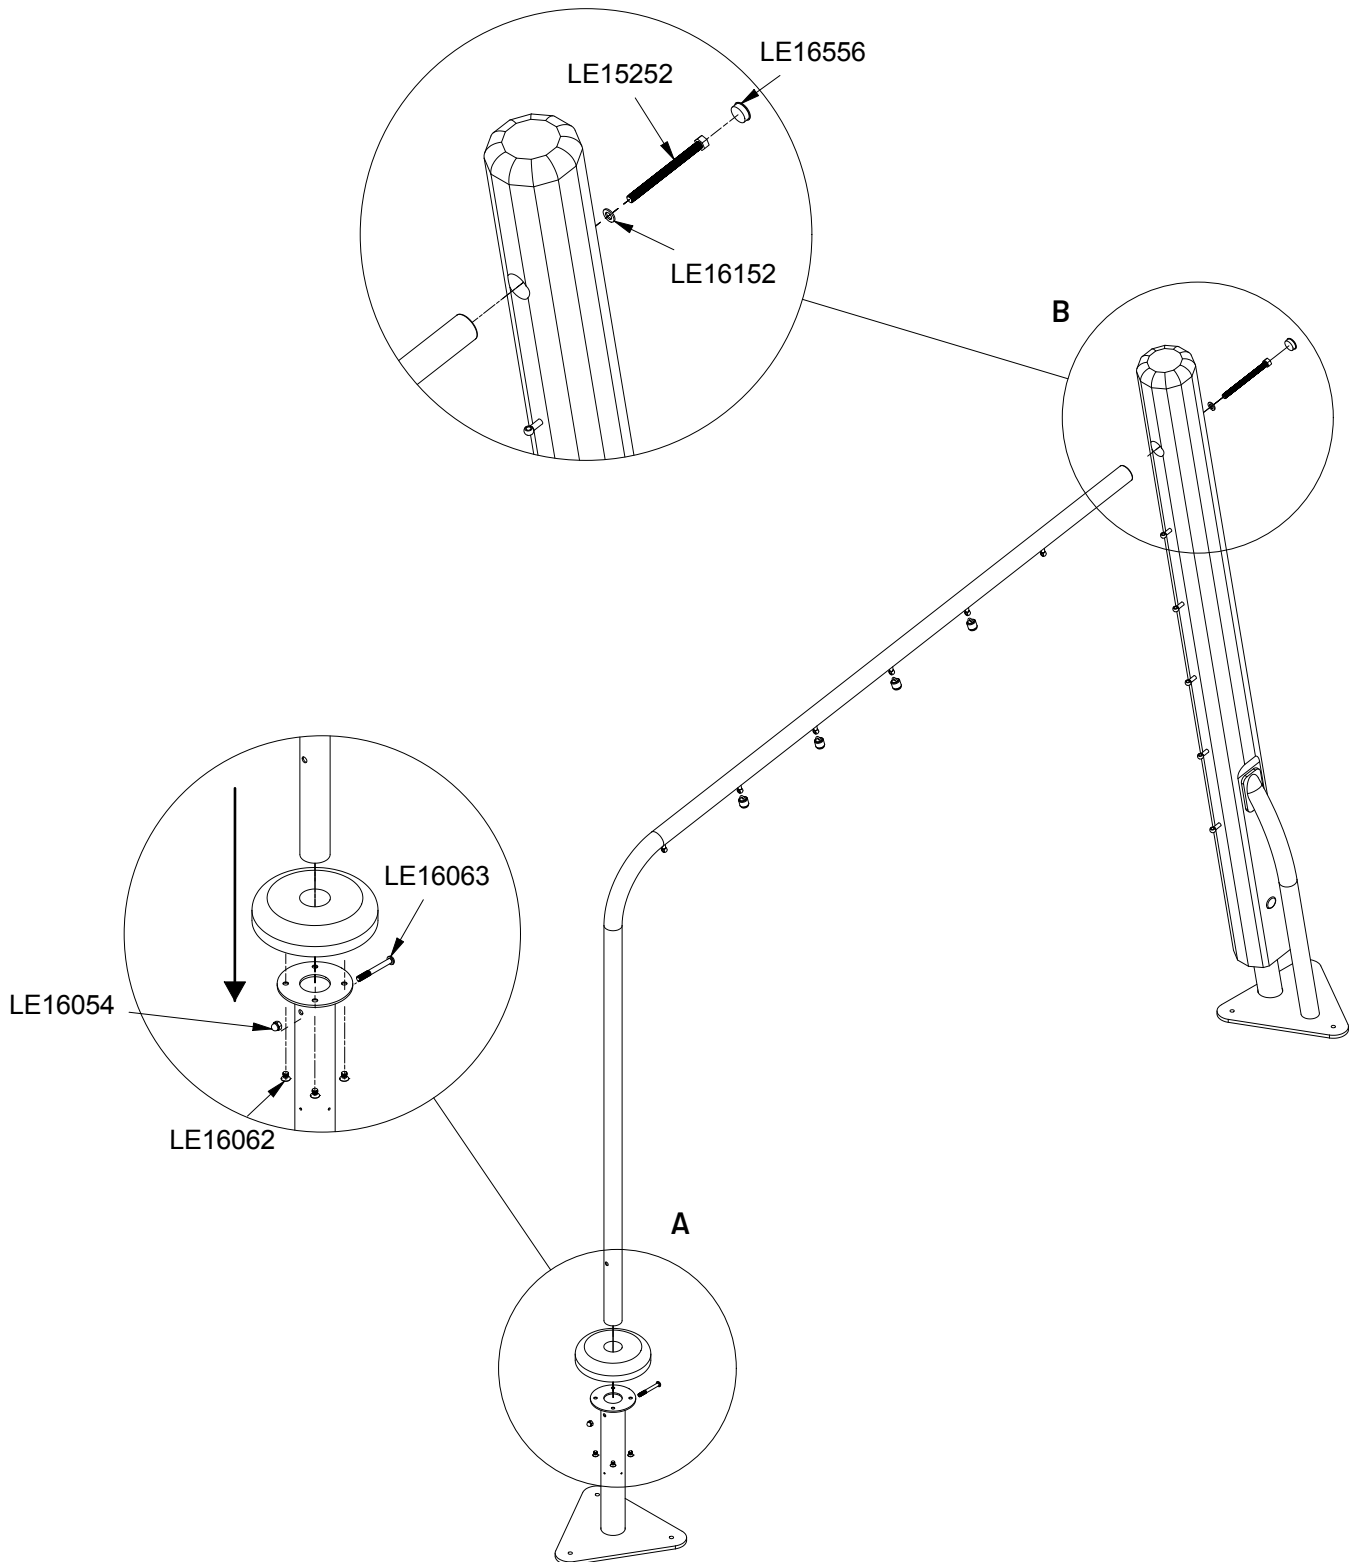

(1/40)

(1/50)

2

4,5h

28m²

7,3x4,5x2,9m

~131 kg

85x300cm

100kg

Parts List		
QTY	PART NO	DESCRIP.
1	D11168	850x3000mm, assembled
1	S11877	Taifun net
1	S11880	Ø250/45 mm
1	SR00021	Ø60 tube
1	SR00074	450x540mm

Parts List		
QTY	PART NO	DESCRIP.
1	LE16054	M10 cap nut
1	LE15252	M16x200 mm
4	LE16062	M10x14 mm
1	LE16063	M10x90 mm
1	LE16152	M16 - Ø30 mm
1	LE16556	Ø42/38mm

Parts List		
QTY	PART NO	DESCRIP.
14	LE13100	Shackle
2	LE15901	3x16, PH
1	LE15910	Name tag
3	LE16048	Eyebolt 10x120mm
3	LE16064	Ø12, anchor
6	LE16406	10x85 mm
14	LE16502	Spacer 6mm
2	LE16599	Sealtite 970 1,5 ml (Glue)
1	S11877	Taifun net