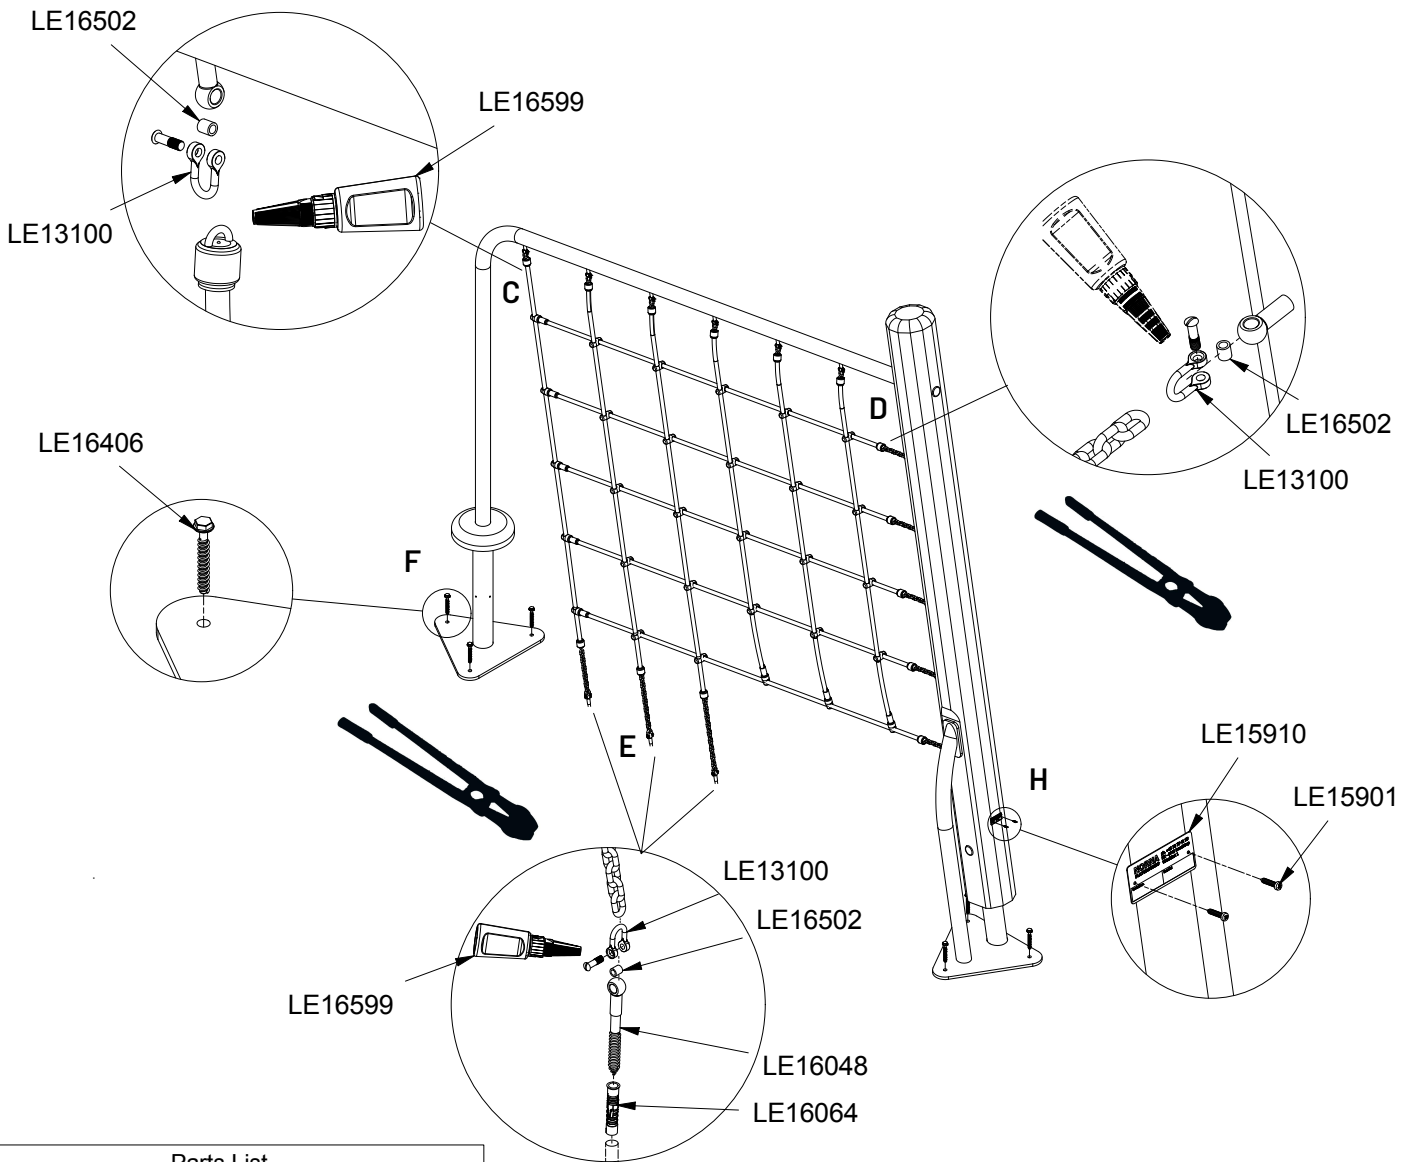

(1/40)

(1/50)

2

4,5h

28m²

7,3x4,5x2,9m

~131 kg

85x300cm

100kg

Parts List		
QTY	PART NO	DESCRIP.
1	D11168	850x3000mm, assembled
1	S11877	Taifun net
1	S11880	Ø250/45 mm
1	SR00021	Ø60 tube
1	SR00074	450x540mm

Parts List		
QTY	PART NO	DESCRIP.
1	LE16054	M10 cap nut
1	LE15252	M16x200 mm
4	LE16062	M10x14 mm
1	LE16063	M10x90 mm
1	LE16152	M16 - Ø30 mm
1	LE16556	Ø42/38mm

Parts List		
QTY	PART NO	DESCRIP.
14	LE13100	Shackle
2	LE15901	3x16, PH
1	LE15910	Name tag
3	LE16048	Eyebolt 10x120mm
3	LE16064	Ø12, anchor
6	LE16406	10x85 mm
14	LE16502	Spacer 6mm
2	LE16599	Sealtite 970 1,5 ml (Glue)
1	S11877	Taifun net