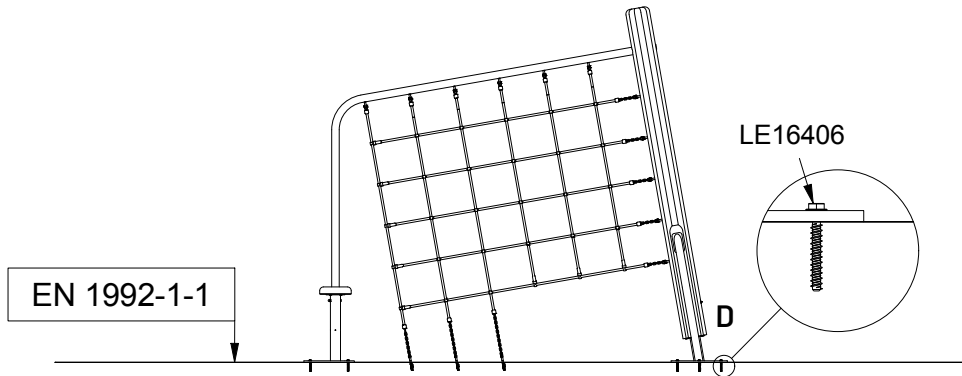

(1/40)

(1/50)

2

4,5h

28m²

7,3x4,5x2,9m

~131 kg

85x300cm

100kg

Parts List		
QTY	PART NO	DESCRIP.
1	D11168	850x3000mm, assembled
1	S11877	Taifun net
1	S11880	Ø250/45 mm
1	SR00021	Ø60 tube
1	SR00074	450x540mm

Parts List		
QTY	PART NO	DESCRIP.
1	LE16054	M10 cap nut
1	LE15252	M16x200 mm
4	LE16062	M10x14 mm
1	LE16063	M10x90 mm
1	LE16152	M16 - Ø30 mm
1	LE16556	Ø42/38mm

Parts List		
QTY	PART NO	DESCRIP.
14	LE13100	Shackle
2	LE15901	3x16, PH
1	LE15910	Name tag
3	LE16048	Eyebolt 10x120mm
3	LE16064	Ø12, anchor
6	LE16406	10x85 mm
14	LE16502	Spacer 6mm
2	LE16599	Sealtite 970 1,5 ml (Glue)
1	S11877	Taifun net