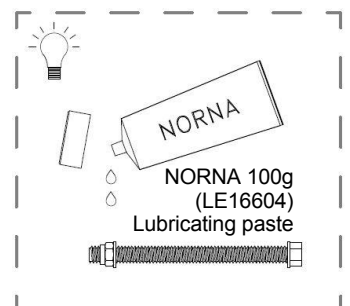

(1/40)

(1/50)

2

4,5h

28m²

7,3x4,5x2,9m

~131 kg

85x300cm

100kg

Parts List		
QTY	PART NO	DESCRIP.
1	D11168	850x3000mm, assembled
1	S11877	Taifun net
1	S11880	Ø250/45 mm
1	SR00021	Ø60 tube
1	SR00074	450x540mm

Parts List		
QTY	PART NO	DESCRIP.
1	LE16054	M10 cap nut
1	LE15252	M16x200 mm
4	LE16062	M10x14 mm
1	LE16063	M10x90 mm
1	LE16152	M16 - Ø30 mm
1	LE16556	Ø42/38mm

Parts List		
QTY	PART NO	DESCRIP.
14	LE13100	Shackle
2	LE15901	3x16, PH
1	LE15910	Name tag
3	LE16048	Eyebolt 10x120mm
3	LE16064	Ø12, anchor
6	LE16406	10x85 mm
14	LE16502	Spacer 6mm
2	LE16599	Sealtite 970 1,5 ml (Glue)
1	S11877	Taifun net