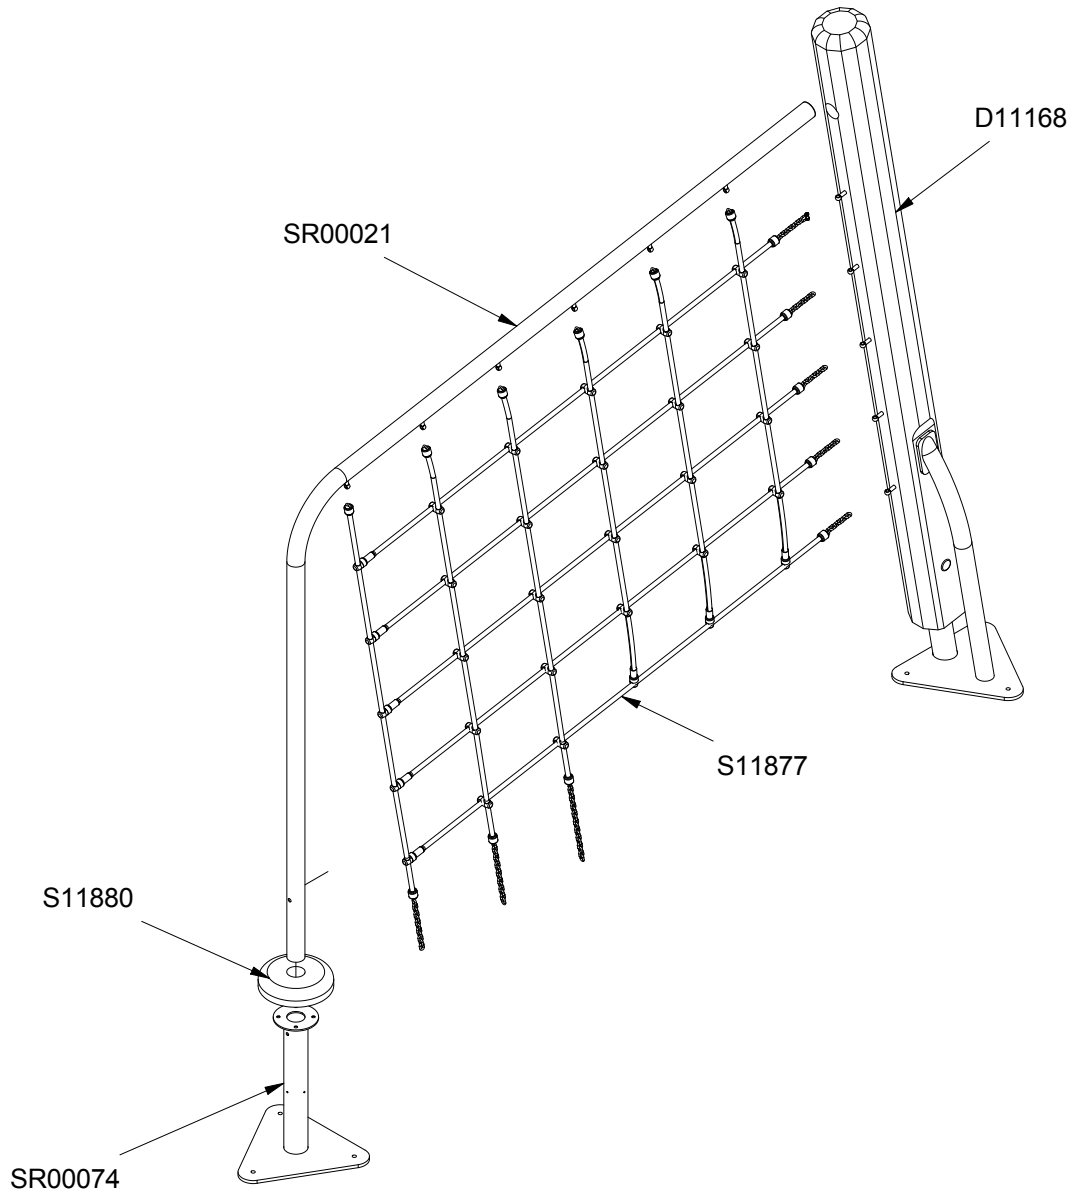

(1/40)

(1/50)

2

4,5h

28m²

7,3x4,5x2,9m

~131 kg

85x300cm

100kg

Parts List		
QTY	PART NO	DESCRIP.
1	D11168	850x3000mm, assembled
1	S11877	Taifun net
1	S11880	Ø250/45 mm
1	SR00021	Ø60 tube
1	SR00074	450x540mm

Parts List		
QTY	PART NO	DESCRIP.
1	LE16054	M10 cap nut
1	LE15252	M16x200 mm
4	LE16062	M10x14 mm
1	LE16063	M10x90 mm
1	LE16152	M16 - Ø30 mm
1	LE16556	Ø42/38mm

Parts List		
QTY	PART NO	DESCRIP.
14	LE13100	Shackle
2	LE15901	3x16, PH
1	LE15910	Name tag
3	LE16048	Eyebolt 10x120mm
3	LE16064	Ø12, anchor
6	LE16406	10x85 mm
14	LE16502	Spacer 6mm
2	LE16599	Sealtite 970 1,5 ml (Glue)
1	S11877	Taifun net