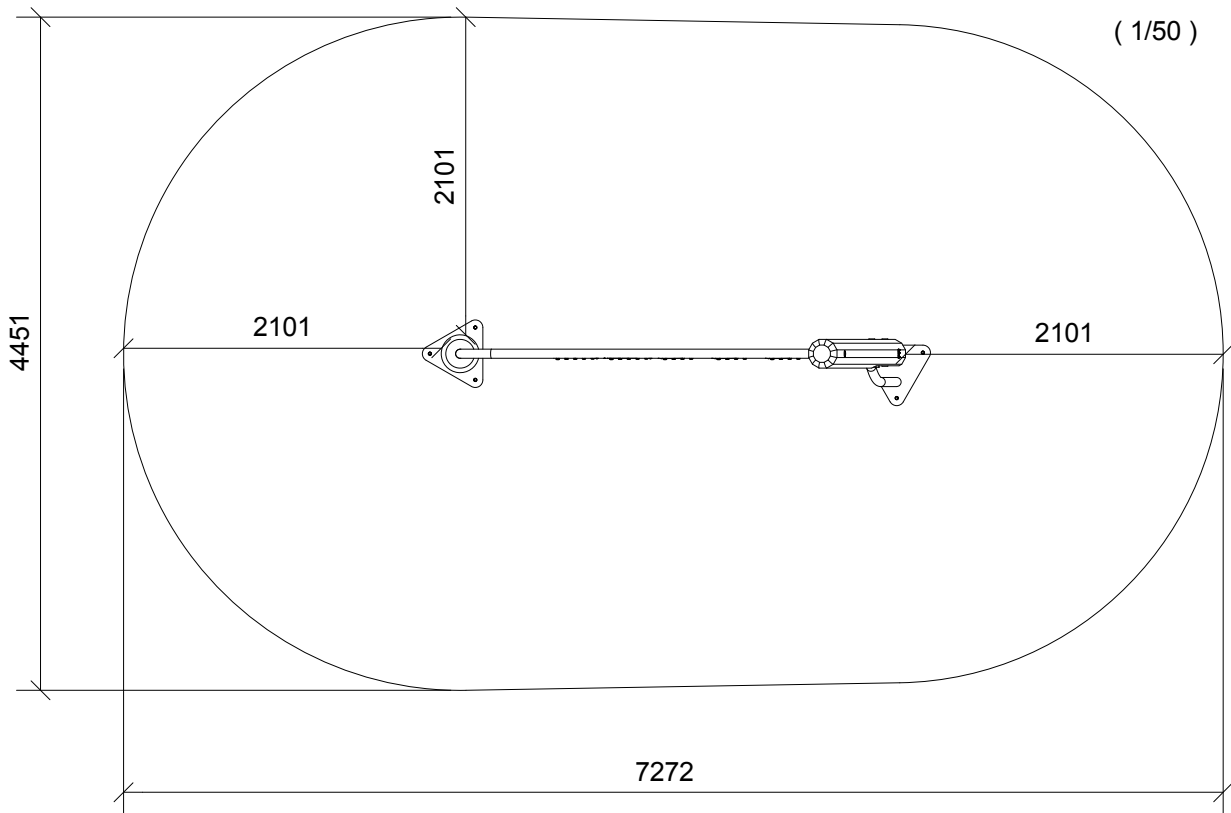

(1/40)

(1/50)

2

4,5h

28m²

7,3x4,5x2,9m

~131 kg

85x300cm

100kg

Parts List		
QTY	PART NO	DESCRIP.
1	D11168	850x3000mm, assembled
1	S11877	Taifun net
1	S11880	Ø250/45 mm
1	SR00021	Ø60 tube
1	SR00074	450x540mm

Parts List		
QTY	PART NO	DESCRIP.
1	LE16054	M10 cap nut
1	LE15252	M16x200 mm
4	LE16062	M10x14 mm
1	LE16063	M10x90 mm
1	LE16152	M16 - Ø30 mm
1	LE16556	Ø42/38mm

Parts List		
QTY	PART NO	DESCRIP.
14	LE13100	Shackle
2	LE15901	3x16, PH
1	LE15910	Name tag
3	LE16048	Eyebolt 10x120mm
3	LE16064	Ø12, anchor
6	LE16406	10x85 mm
14	LE16502	Spacer 6mm
2	LE16599	Sealtite 970 1,5 ml (Glue)
1	S11877	Taifun net