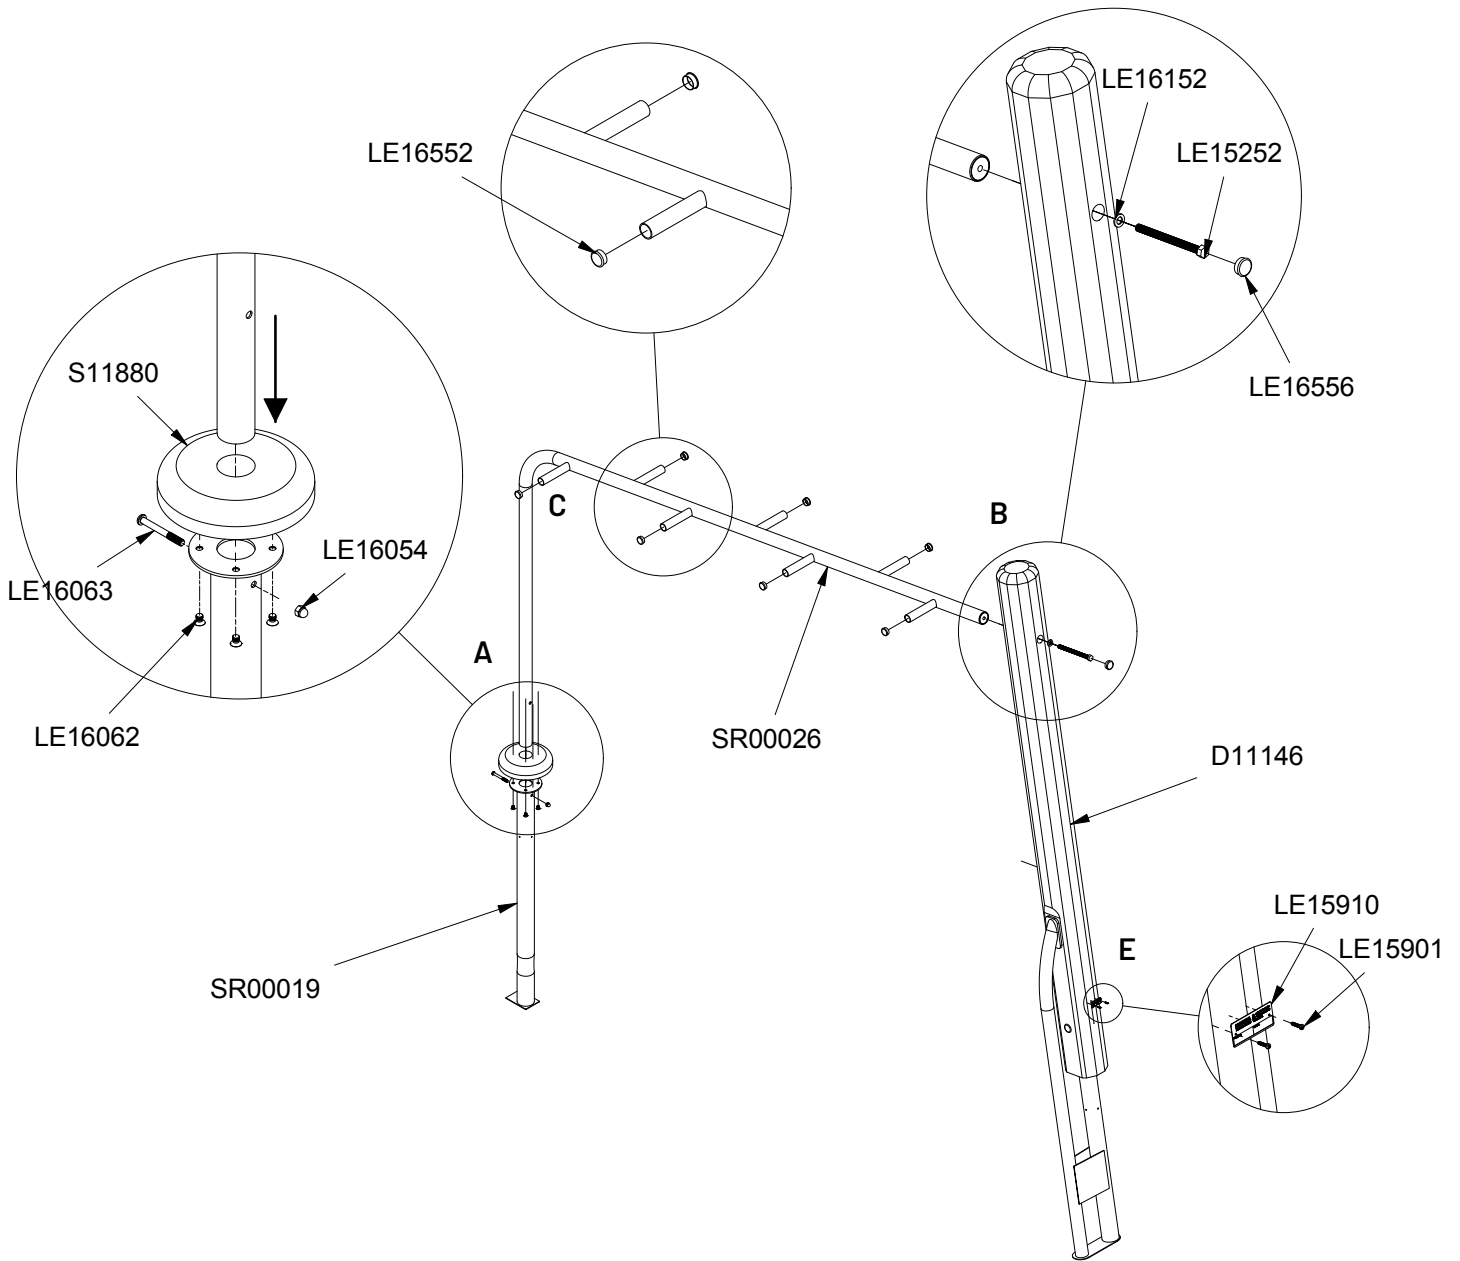

2

4,5h

31m<sup>2</sup>

7,9x4,5x2,8m

~120 kg

~0,08m<sup>3</sup>

33x360cm

100kg

Parts List		
QTY	PART NO	DESCRIP.
1	D11146	330x3590mm, assembled
1	LE15252	M16x200 mm
2	LE15901	3x16, PH
1	LE15910	Name tag
1	LE16054	M10 cap nut
4	LE16062	10x16 mm
1	LE16063	10x90 mm
1	LE16152	M16 - Ø30 mm
7	LE16552	Ø34/38 mm
1	LE16556	Ø42/38mm
1	S11880	Ø250/45 mm
1	SR00019	Ø80x1240mm
1	SR00026	Ø60, Tube for Monkeybars