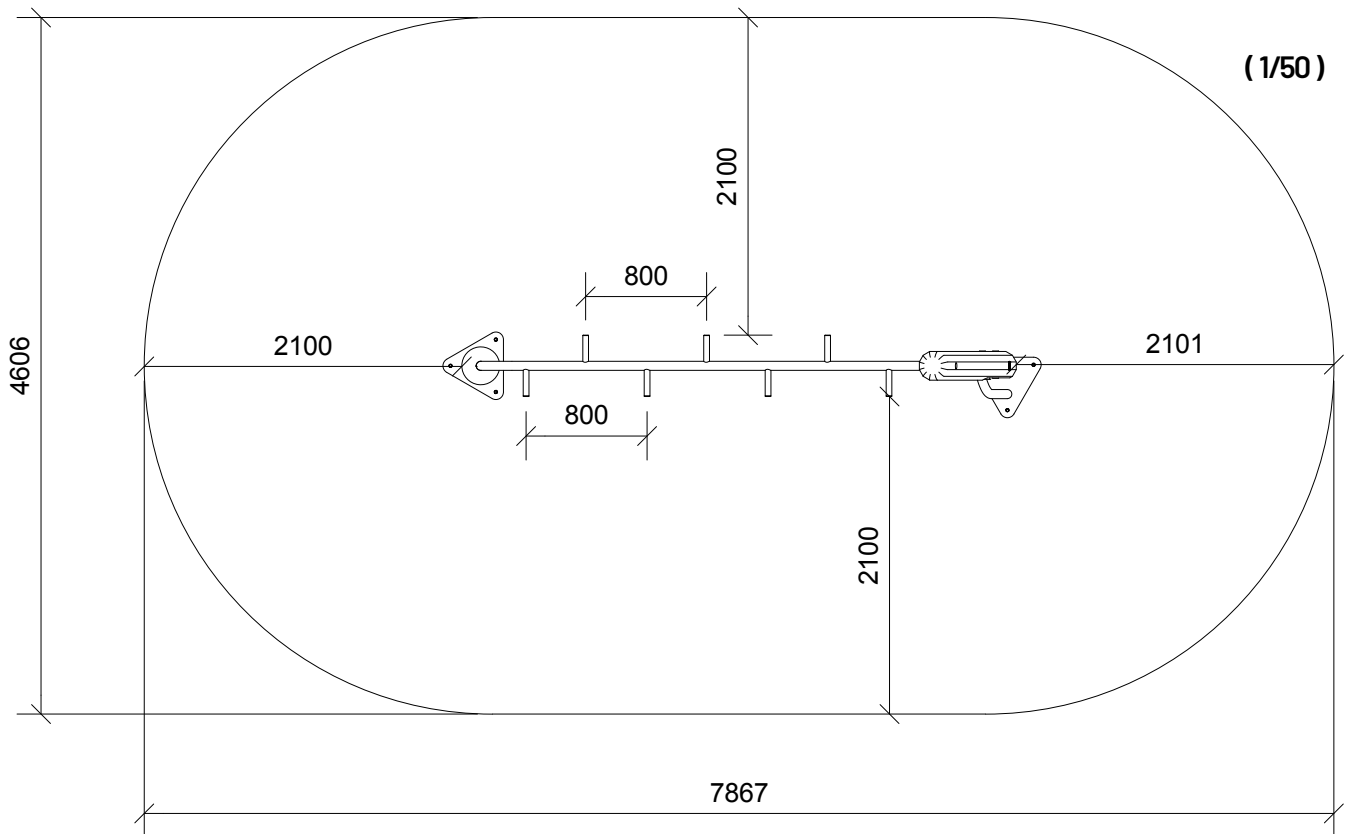

(1/50)

(1/50)

2

4,5h

31m²

7,9x4,5x2,8m

~126 kg

85x300cm

100kg

Parts List		
QTY	PART NO	DESCRIP.
1	D11169	850x3000mm, assembled
1	LE15252	M16x200 mm
1	LE16054	M10 cap nut
4	LE16062	10x16 mm
1	LE16063	10x90 mm
1	LE16152	M16 - Ø30 mm
7	LE16552	Ø34/38 mm
1	LE16556	Ø42/38mm
1	S11880	Ø250/45 mm
1	SR00026	Ø60, Tube for Monkeybars
1	SR00074	450x540mm

Parts List		
QTY	PART NO	DESCRIP.
2	LE15901	3x16, PH
1	LE15910	Name tag
6	LE16406	10x85 mm