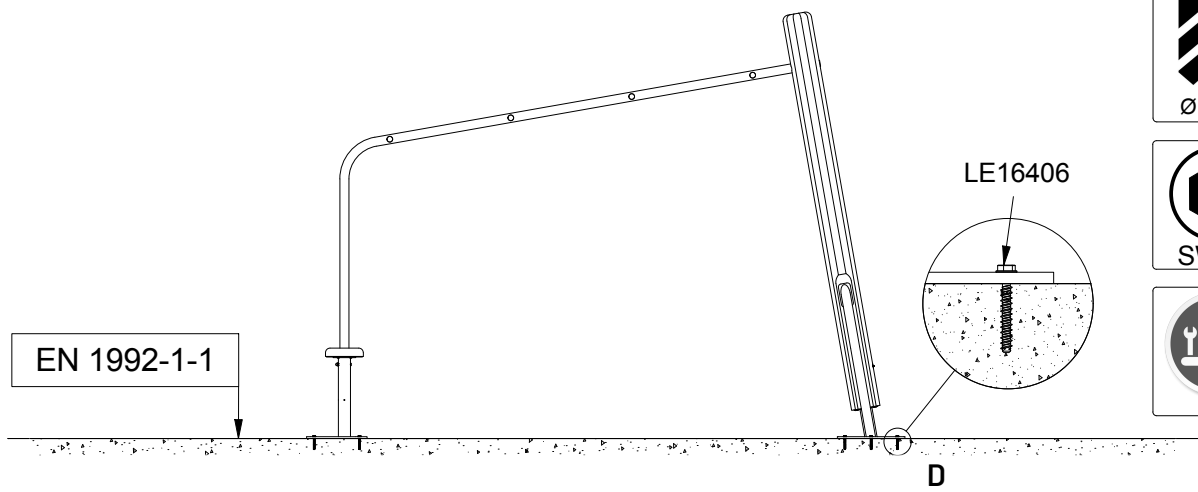

(1/50)

(1/50)

2

4,5h

31m²

7,9x4,5x2,8m

~126 kg

85x300cm

100kg

Parts List		
QTY	PART NO	DESCRIP.
1	D11169	850x3000mm, assembled
1	LE15252	M16x200 mm
1	LE16054	M10 cap nut
4	LE16062	10x16 mm
1	LE16063	10x90 mm
1	LE16152	M16 - Ø30 mm
7	LE16552	Ø34/38 mm
1	LE16556	Ø42/38mm
1	S11880	Ø250/45 mm
1	SR00026	Ø60, Tube for Monkeybars
1	SR00074	450x540mm

Parts List		
QTY	PART NO	DESCRIP.
2	LE15901	3x16, PH
1	LE15910	Name tag
6	LE16406	10x85 mm