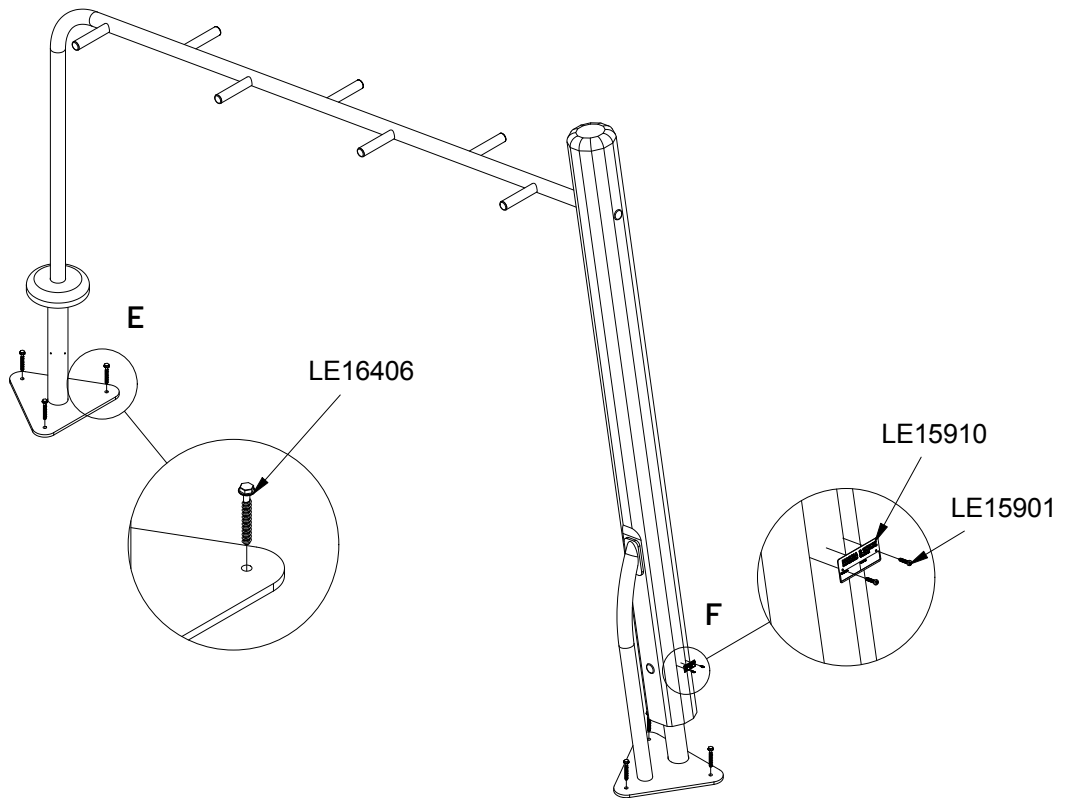

(1/50)

(1/50)

2

4,5h

31m²

7,9x4,5x2,8m

~126 kg

85x300cm

100kg

Parts List		
QTY	PART NO	DESCRIP.
1	D11169	850x3000mm, assembled
1	LE15252	M16x200 mm
1	LE16054	M10 cap nut
4	LE16062	10x16 mm
1	LE16063	10x90 mm
1	LE16152	M16 - Ø30 mm
7	LE16552	Ø34/38 mm
1	LE16556	Ø42/38mm
1	S11880	Ø250/45 mm
1	SR00026	Ø60, Tube for Monkeybars
1	SR00074	450x540mm

Parts List		
QTY	PART NO	DESCRIP.
2	LE15901	3x16, PH
1	LE15910	Name tag
6	LE16406	10x85 mm