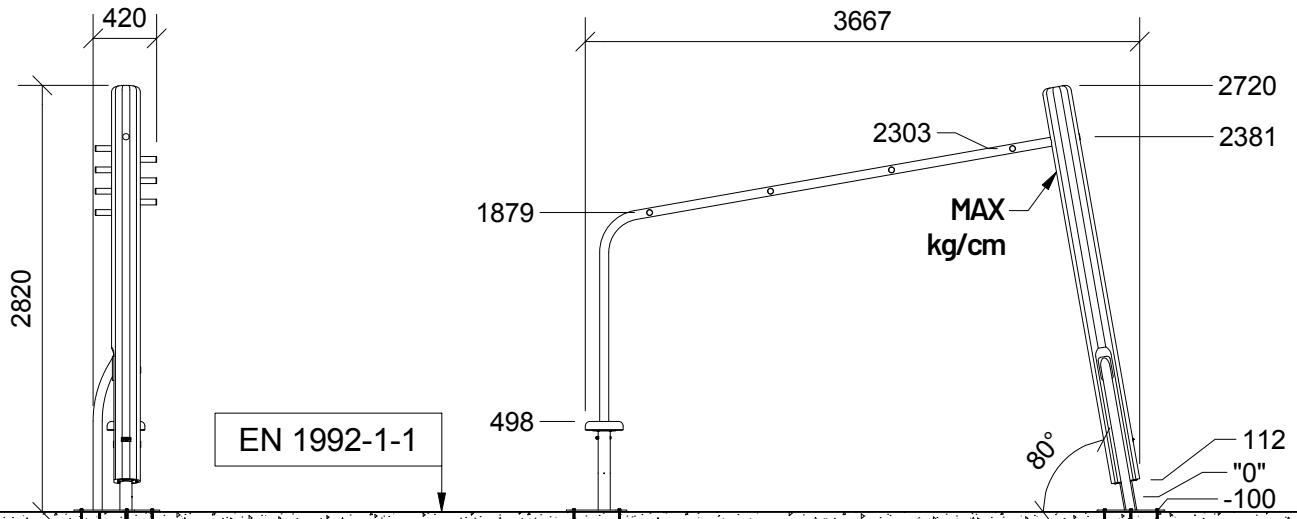

(1/50)

(1/50)

2

4,5h

31m²

7,9x4,5x2,8m

~126 kg

85x300cm

100kg

Parts List		
QTY	PART NO	DESCRIP.
1	D11169	850x3000mm, assembled
1	LE15252	M16x200 mm
1	LE16054	M10 cap nut
4	LE16062	10x16 mm
1	LE16063	10x90 mm
1	LE16152	M16 - Ø30 mm
7	LE16552	Ø34/38 mm
1	LE16556	Ø42/38mm
1	S11880	Ø250/45 mm
1	SR00026	Ø60, Tube for Monkeybars
1	SR00074	450x540mm

Parts List		
QTY	PART NO	DESCRIP.
2	LE15901	3x16, PH
1	LE15910	Name tag
6	LE16406	10x85 mm