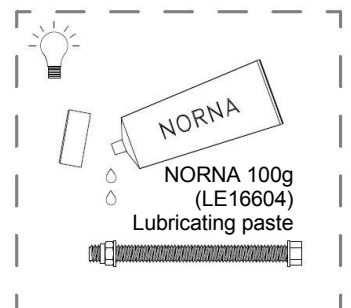

(1/50)

(1/50)

2

4,5h

31m²

7,9x4,5x2,8m

~126 kg

85x300cm

100kg

Parts List		
QTY	PART NO	DESCRIP.
1	D11169	850x3000mm, assembled
1	LE15252	M16x200 mm
1	LE16054	M10 cap nut
4	LE16062	10x16 mm
1	LE16063	10x90 mm
1	LE16152	M16 - Ø30 mm
7	LE16552	Ø34/38 mm
1	LE16556	Ø42/38mm
1	S11880	Ø250/45 mm
1	SR00026	Ø60, Tube for Monkeybars
1	SR00074	450x540mm

Parts List		
QTY	PART NO	DESCRIP.
2	LE15901	3x16, PH
1	LE15910	Name tag
6	LE16406	10x85 mm