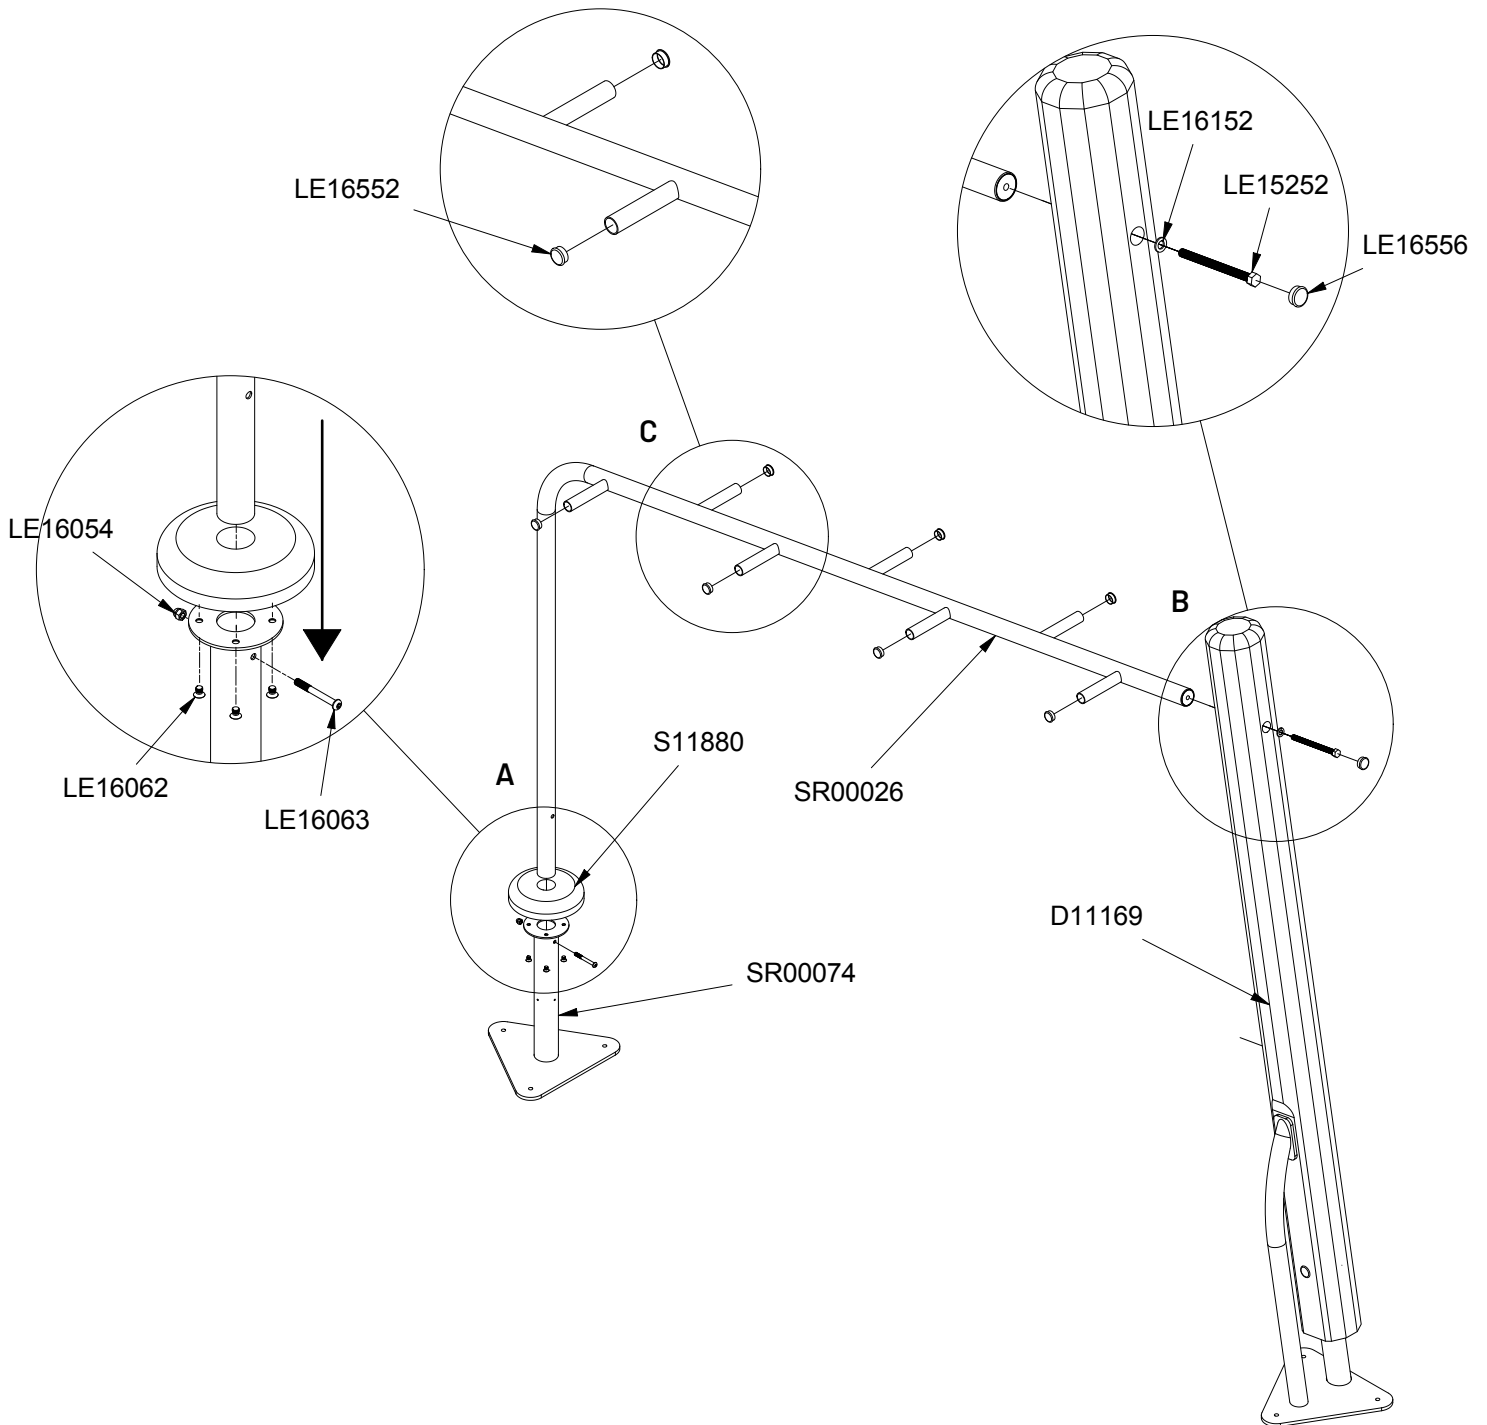

(1/50)

(1/50)

2

4,5h

31m²

7,9x4,5x2,8m

~126 kg

85x300cm

100kg

Parts List		
QTY	PART NO	DESCRIP.
1	D11169	850x3000mm, assembled
1	LE15252	M16x200 mm
1	LE16054	M10 cap nut
4	LE16062	10x16 mm
1	LE16063	10x90 mm
1	LE16152	M16 - Ø30 mm
7	LE16552	Ø34/38 mm
1	LE16556	Ø42/38mm
1	S11880	Ø250/45 mm
1	SR00026	Ø60, Tube for Monkeybars
1	SR00074	450x540mm

Parts List		
QTY	PART NO	DESCRIP.
2	LE15901	3x16, PH
1	LE15910	Name tag
6	LE16406	10x85 mm