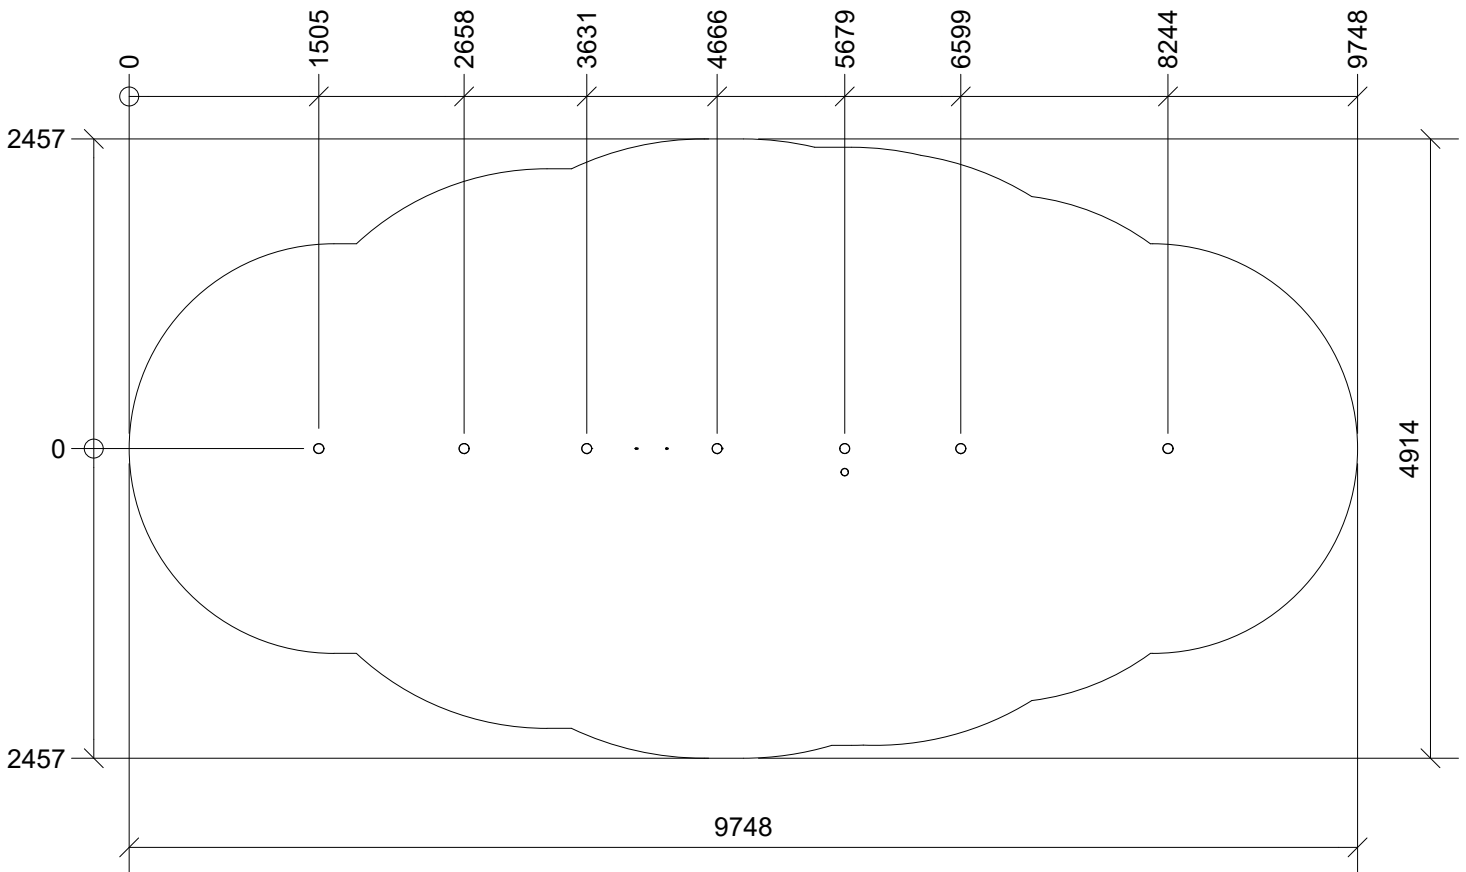

2

8,5h

37m²

9,8x4,95x3,1m

~377 kg

~0,25m³

6x115x500cm

95kg

Parts List		
QTY	PART NO	DESCRIP.
1	D11147	Ø180x2590 mm, assembled
1	D11148	Ø180x3360 mm, assembled
1	D11149	Ø180x3700 mm, assembled
1	D11150	Ø200x3950 mm, assembled
1	D11151	Ø180x3000 mm, assembled
1	D11153	Taifun
2	S11880	Ø250/45 mm
2	SR00029	Ø80x1345 mm
1	SR00031	Ø54x90 mm
1	SR00065	Ø60 Tube for Sun Arc
1	SR00066	Ø60 Tube for Sun Arc
1	SR00068	Ø38x1100mm, bar
1	SR00070	Ø38x925mm, bar
1	TV99998	Taifun Ø30, 690mm
1	TV99999	Taifun Ø30, 770mm

(1/80)

K-K (1/60)

Parts List		
QTY	PART NO	DESCRIP.
1	D11147	Ø180x2590 mm, assembled
1	D11148	Ø180x3360 mm, assembled
1	D11149	Ø180x3700 mm, assembled
1	D11150	Ø200x3950 mm, assembled
1	D11151	Ø180x3000 mm, assembled
1	LE15250	M16x170 mm
3	LE16054	M10 cap nut
4	LE16056	M12 cap nut
8	LE16062	10x16 mm
2	LE16063	10x90 mm
4	LE16071	12x40 mm
1	LE16085	M10x70 mm
1	LE16152	M16 - Ø30 mm
8	LE16167	M12 - Ø32 mm
2	S11880	Ø250/45 mm
2	SR00029	Ø80x1345 mm
1	SR00031	Ø54x90 mm
1	SR00065	Ø60 Tube for Sun Arc
1	SR00066	Ø60 Tube for Sun Arc

Parts List		
QTY	PART NO	DESCRIP.
1	D11153	Taifun
20	LE13100	Shackle
4	LE15188	M16x160 mm
2	LE15901	3x16, PH
1	LE15910	Name tag
4	LE16152	M16 - Ø30 mm
20	LE16502	Spacer 6mm
4	LE16556	Ø42/38mm
1	LE16601	Loctite 5ml (Glue)
1	SR00068	Ø38x1100mm, bar
1	SR00070	Ø38x925mm, bar
1	TV99998	Taifun Ø30, 690mm
1	TV99999	Taifun Ø30, 770mm