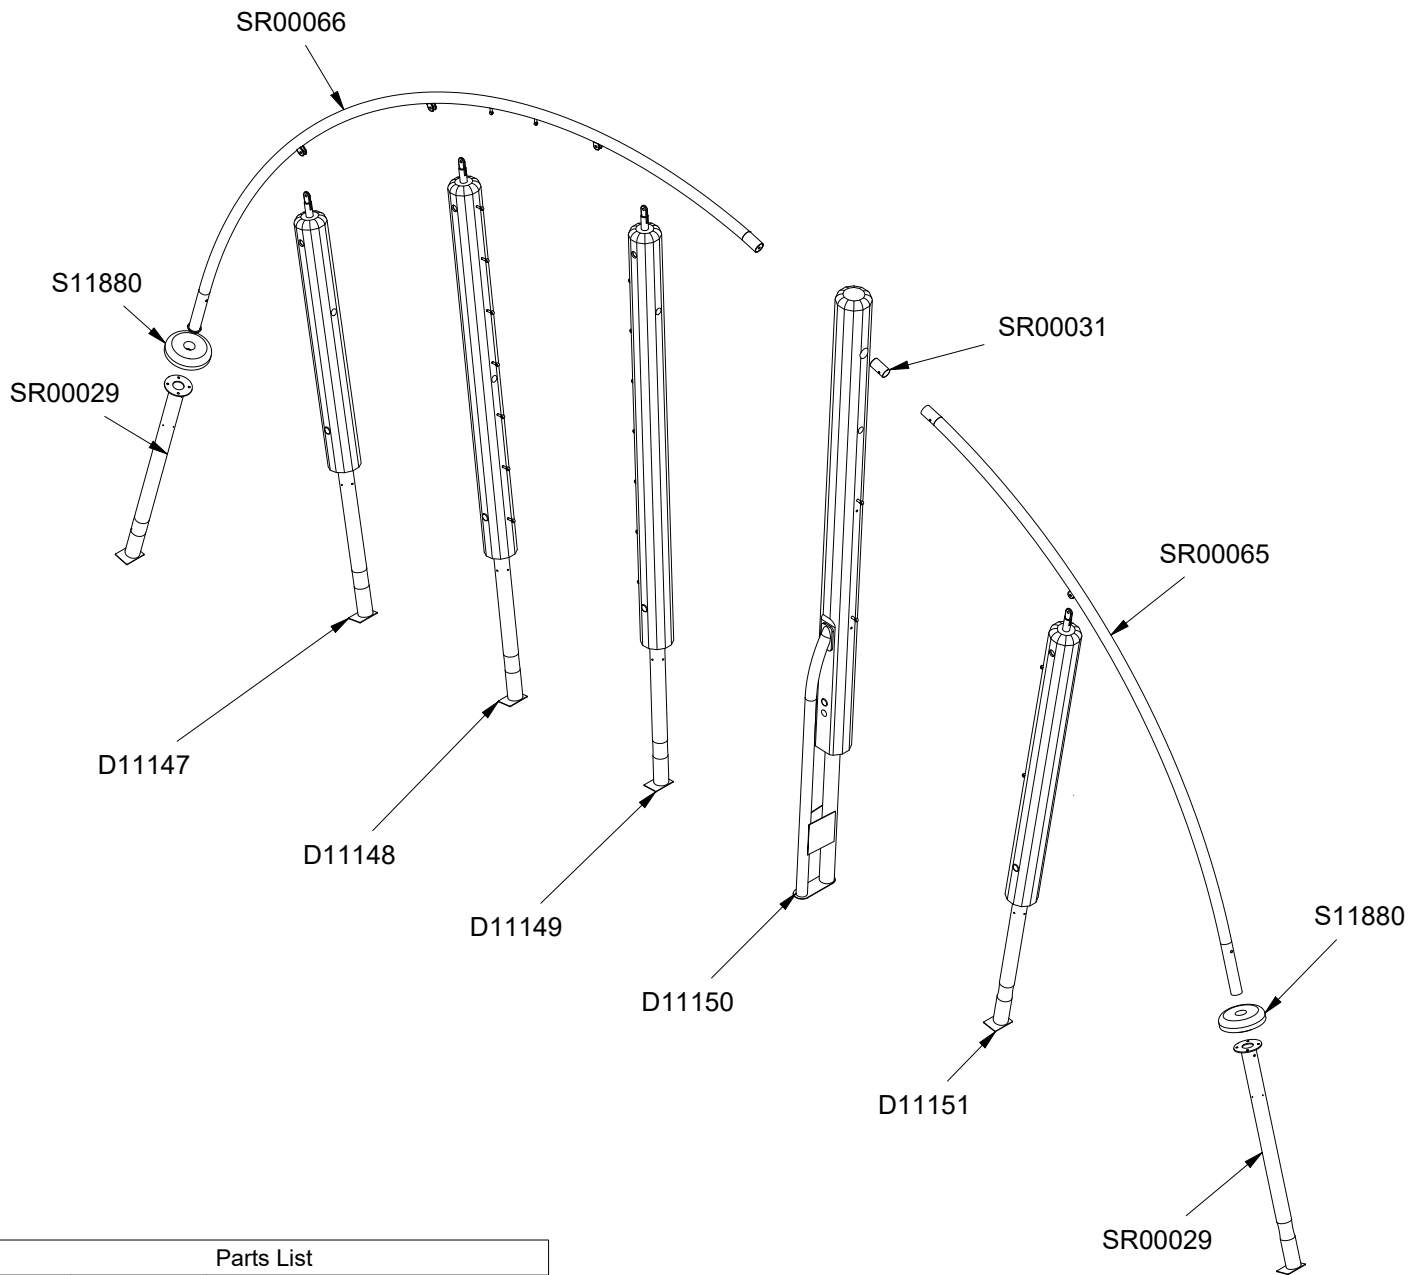

2

8,5h

37m²

9,8x4,95x3,1m

~377 kg

~0,25m³

6x115x500cm

95kg

Parts List		
QTY	PART NO	DESCRIP.
1	D11147	Ø180x2590 mm, assembled
1	D11148	Ø180x3360 mm, assembled
1	D11149	Ø180x3700 mm, assembled
1	D11150	Ø200x3950 mm, assembled
1	D11151	Ø180x3000 mm, assembled
1	D11153	Taifun
2	S11880	Ø250/45 mm
2	SR00029	Ø80x1345 mm
1	SR00031	Ø54x90 mm
1	SR00065	Ø60 Tube for Sun Arc
1	SR00066	Ø60 Tube for Sun Arc
1	SR00068	Ø38x1100mm, bar
1	SR00070	Ø38x925mm, bar
1	TV99998	Taifun Ø30, 690mm
1	TV99999	Taifun Ø30, 770mm

(1/80)

K-K (1/60)

Parts List		
QTY	PART NO	DESCRIP.
1	D11147	Ø180x2590 mm, assembled
1	D11148	Ø180x3360 mm, assembled
1	D11149	Ø180x3700 mm, assembled
1	D11150	Ø200x3950 mm, assembled
1	D11151	Ø180x3000 mm, assembled
1	LE15250	M16x170 mm
3	LE16054	M10 cap nut
4	LE16056	M12 cap nut
8	LE16062	10x16 mm
2	LE16063	10x90 mm
4	LE16071	12x40 mm
1	LE16085	M10x70 mm
1	LE16152	M16 - Ø30 mm
8	LE16167	M12 - Ø32 mm
2	S11880	Ø250/45 mm
2	SR00029	Ø80x1345 mm
1	SR00031	Ø54x90 mm
1	SR00065	Ø60 Tube for Sun Arc
1	SR00066	Ø60 Tube for Sun Arc

Parts List		
QTY	PART NO	DESCRIP.
1	D11153	Taifun
20	LE13100	Shackle
4	LE15188	M16x160 mm
2	LE15901	3x16, PH
1	LE15910	Name tag
4	LE16152	M16 - Ø30 mm
20	LE16502	Spacer 6mm
4	LE16556	Ø42/38mm
1	LE16601	Loctite 5ml (Glue)
1	SR00068	Ø38x1100mm, bar
1	SR00070	Ø38x925mm, bar
1	TV99998	Taifun Ø30, 690mm
1	TV99999	Taifun Ø30, 770mm