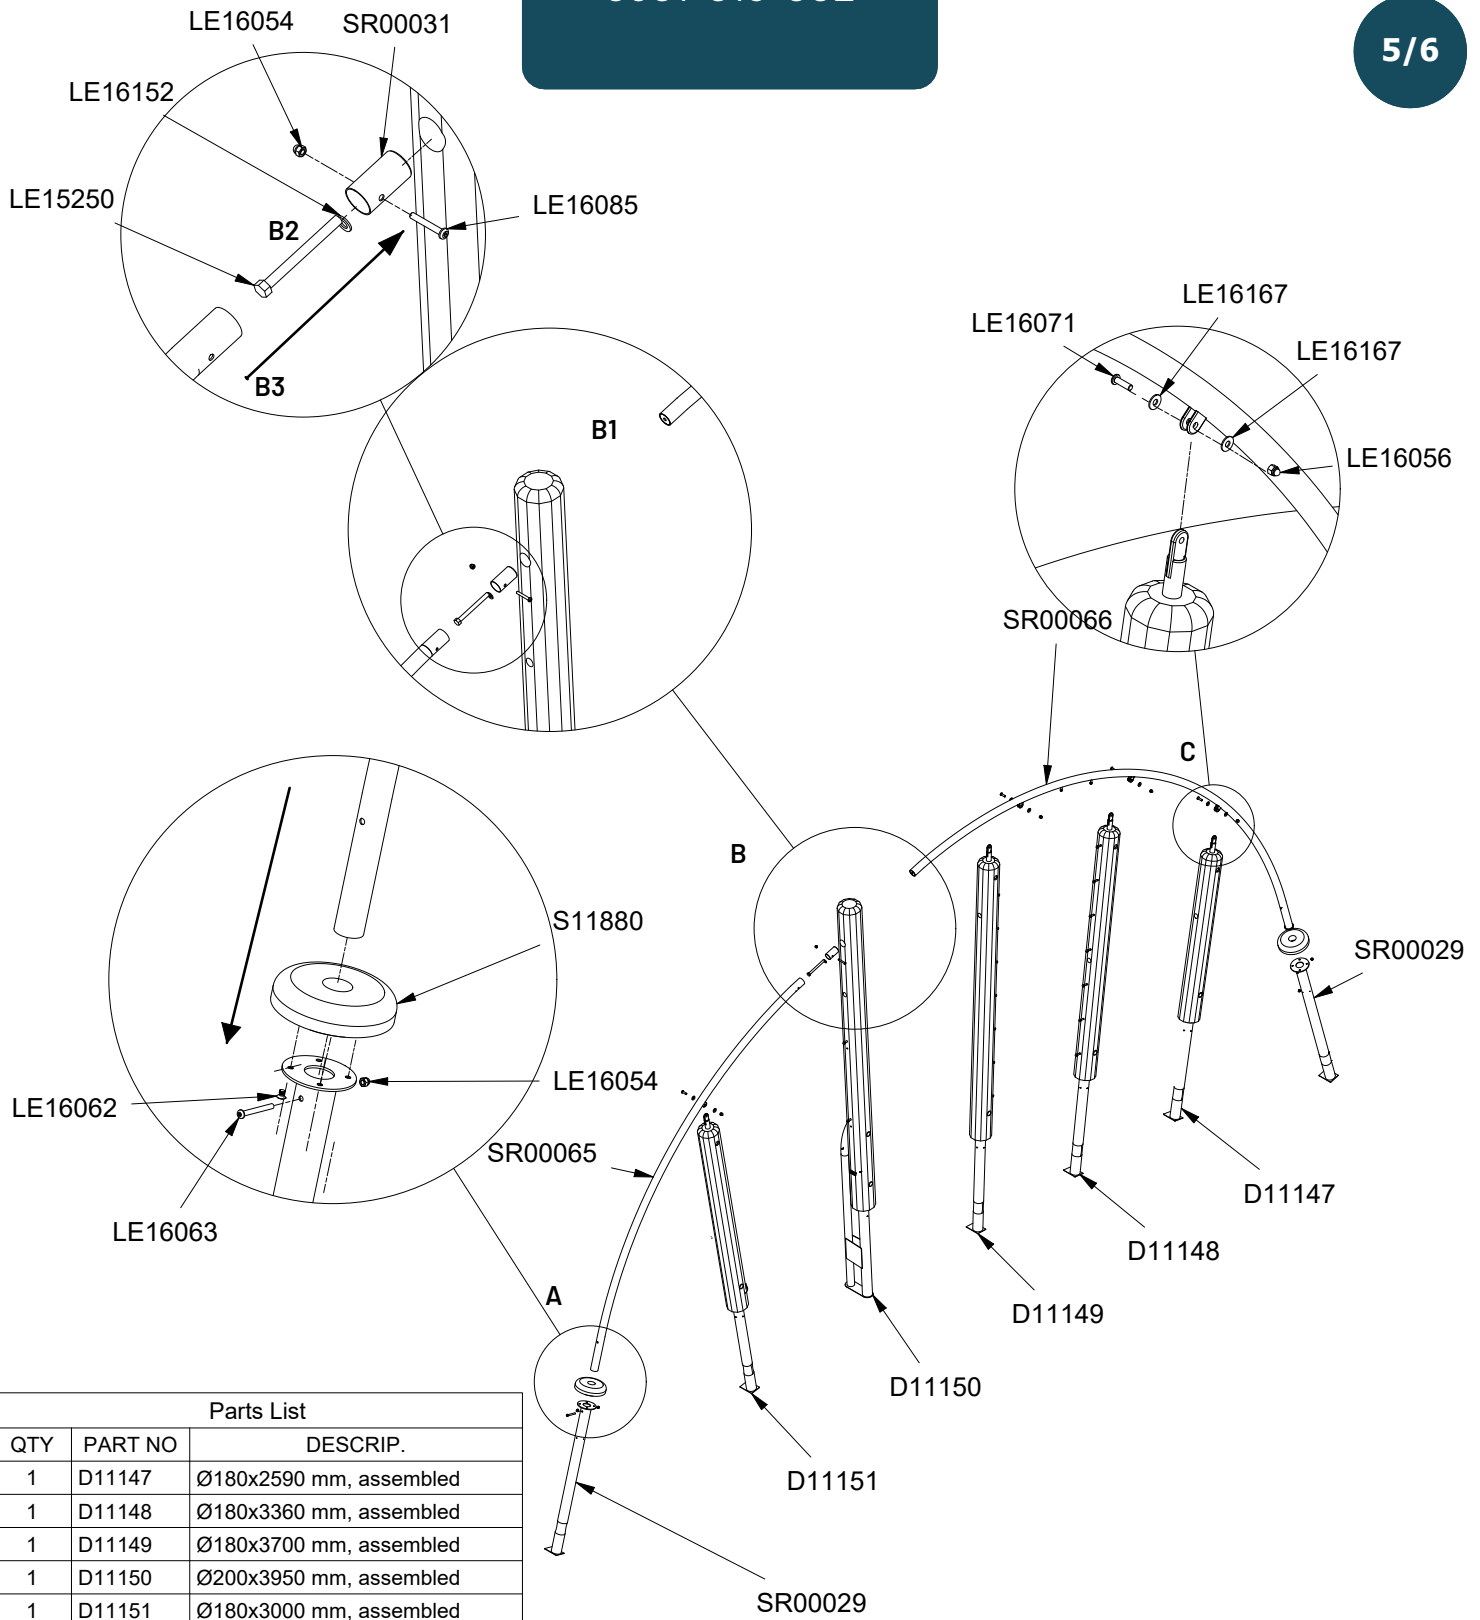

2

8,5h

37m²

9,8x4,95x3,1m

~377 kg

~0,25m³

6x115x500cm

95kg

Parts List		
QTY	PART NO	DESCRIP.
1	D11147	Ø180x2590 mm, assembled
1	D11148	Ø180x3360 mm, assembled
1	D11149	Ø180x3700 mm, assembled
1	D11150	Ø200x3950 mm, assembled
1	D11151	Ø180x3000 mm, assembled
1	D11153	Taifun
2	S11880	Ø250/45 mm
2	SR00029	Ø80x1345 mm
1	SR00031	Ø54x90 mm
1	SR00065	Ø60 Tube for Sun Arc
1	SR00066	Ø60 Tube for Sun Arc
1	SR00068	Ø38x1100mm, bar
1	SR00070	Ø38x925mm, bar
1	TV99998	Taifun Ø30, 690mm
1	TV99999	Taifun Ø30, 770mm

(1/80)

K-K (1/60)

Parts List		
QTY	PART NO	DESCRIP.
1	D11147	Ø180x2590 mm, assembled
1	D11148	Ø180x3360 mm, assembled
1	D11149	Ø180x3700 mm, assembled
1	D11150	Ø200x3950 mm, assembled
1	D11151	Ø180x3000 mm, assembled
1	LE15250	M16x170 mm
3	LE16054	M10 cap nut
4	LE16056	M12 cap nut
8	LE16062	10x16 mm
2	LE16063	10x90 mm
4	LE16071	12x40 mm
1	LE16085	M10x70 mm
1	LE16152	M16 - Ø30 mm
8	LE16167	M12 - Ø32 mm
2	S11880	Ø250/45 mm
2	SR00029	Ø80x1345 mm
1	SR00031	Ø54x90 mm
1	SR00065	Ø60 Tube for Sun Arc
1	SR00066	Ø60 Tube for Sun Arc

Parts List		
QTY	PART NO	DESCRIP.
1	D11153	Taifun
20	LE13100	Shackle
4	LE15188	M16x160 mm
2	LE15901	3x16, PH
1	LE15910	Name tag
4	LE16152	M16 - Ø30 mm
20	LE16502	Spacer 6mm
4	LE16556	Ø42/38mm
1	LE16601	Loctite 5ml (Glue)
1	SR00068	Ø38x1100mm, bar
1	SR00070	Ø38x925mm, bar
1	TV99998	Taifun Ø30, 690mm
1	TV99999	Taifun Ø30, 770mm