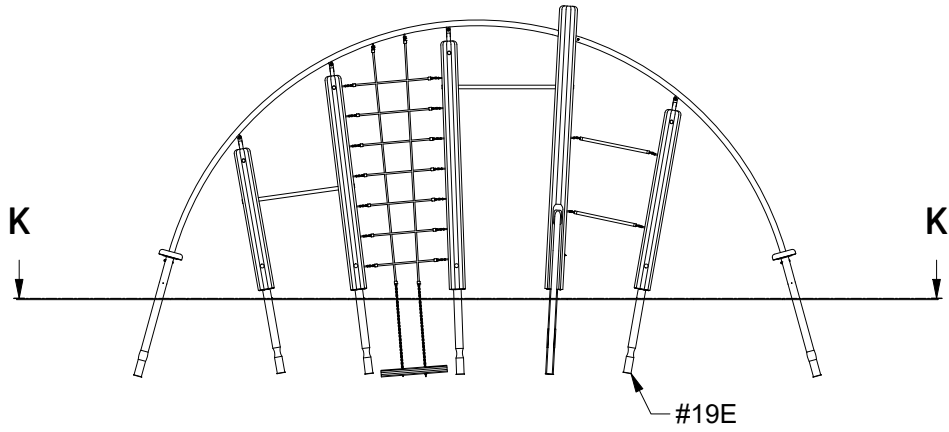

2

8,5h

37m²

9,8x4,95x3,1m

~377 kg

~0,25m³

6x115x500cm

95kg

Parts List		
QTY	PART NO	DESCRIP.
1	D11147	Ø180x2590 mm, assembled
1	D11148	Ø180x3360 mm, assembled
1	D11149	Ø180x3700 mm, assembled
1	D11150	Ø200x3950 mm, assembled
1	D11151	Ø180x3000 mm, assembled
1	D11153	Taifun
2	S11880	Ø250/45 mm
2	SR00029	Ø80x1345 mm
1	SR00031	Ø54x90 mm
1	SR00065	Ø60 Tube for Sun Arc
1	SR00066	Ø60 Tube for Sun Arc
1	SR00068	Ø38x1100mm, bar
1	SR00070	Ø38x925mm, bar
1	TV99998	Taifun Ø30, 690mm
1	TV99999	Taifun Ø30, 770mm

(1/80)

K-K (1/60)

Parts List		
QTY	PART NO	DESCRIP.
1	D11147	Ø180x2590 mm, assembled
1	D11148	Ø180x3360 mm, assembled
1	D11149	Ø180x3700 mm, assembled
1	D11150	Ø200x3950 mm, assembled
1	D11151	Ø180x3000 mm, assembled
1	LE15250	M16x170 mm
3	LE16054	M10 cap nut
4	LE16056	M12 cap nut
8	LE16062	10x16 mm
2	LE16063	10x90 mm
4	LE16071	12x40 mm
1	LE16085	M10x70 mm
1	LE16152	M16 - Ø30 mm
8	LE16167	M12 - Ø32 mm
2	S11880	Ø250/45 mm
2	SR00029	Ø80x1345 mm
1	SR00031	Ø54x90 mm
1	SR00065	Ø60 Tube for Sun Arc
1	SR00066	Ø60 Tube for Sun Arc

Parts List		
QTY	PART NO	DESCRIP.
1	D11153	Taifun
20	LE13100	Shackle
4	LE15188	M16x160 mm
2	LE15901	3x16, PH
1	LE15910	Name tag
4	LE16152	M16 - Ø30 mm
20	LE16502	Spacer 6mm
4	LE16556	Ø42/38mm
1	LE16601	Loctite 5ml (Glue)
1	SR00068	Ø38x1100mm, bar
1	SR00070	Ø38x925mm, bar
1	TV99998	Taifun Ø30, 690mm
1	TV99999	Taifun Ø30, 770mm