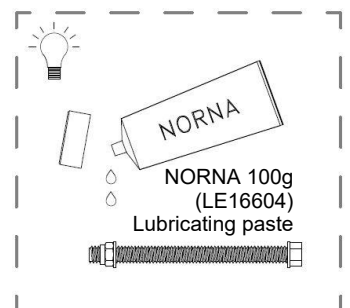

Parts List		
QTY	PART NO	DESCRIP.
1	D11147	Ø180x2590 mm, assembled
1	D11148	Ø180x3360 mm, assembled
1	D11149	Ø180x3700 mm, assembled
1	D11150	Ø200x3950 mm, assembled
1	D11151	Ø180x3000 mm, assembled
1	D11153	Taifun
2	S11880	Ø250/45 mm
2	SR00029	Ø80x1345 mm
1	SR00031	Ø54x90 mm
1	SR00065	Ø60 Tube for Sun Arc
1	SR00066	Ø60 Tube for Sun Arc
1	SR00068	Ø38x1100mm, bar
1	SR00070	Ø38x925mm, bar
1	TV99998	Taifun Ø30, 690mm
1	TV99999	Taifun Ø30, 770mm

(1/80)

K-K (1/60)

Parts List		
QTY	PART NO	DESCRIP.
1	D11147	Ø180x2590 mm, assembled
1	D11148	Ø180x3360 mm, assembled
1	D11149	Ø180x3700 mm, assembled
1	D11150	Ø200x3950 mm, assembled
1	D11151	Ø180x3000 mm, assembled
1	LE15250	M16x170 mm
3	LE16054	M10 cap nut
4	LE16056	M12 cap nut
8	LE16062	10x16 mm
2	LE16063	10x90 mm
4	LE16071	12x40 mm
1	LE16085	M10x70 mm
1	LE16152	M16 - Ø30 mm
8	LE16167	M12 - Ø32 mm
2	S11880	Ø250/45 mm
2	SR00029	Ø80x1345 mm
1	SR00031	Ø54x90 mm
1	SR00065	Ø60 Tube for Sun Arc
1	SR00066	Ø60 Tube for Sun Arc

Parts List		
QTY	PART NO	DESCRIP.
1	D11153	Taifun
20	LE13100	Shackle
4	LE15188	M16x160 mm
2	LE15901	3x16, PH
1	LE15910	Name tag
4	LE16152	M16 - Ø30 mm
20	LE16502	Spacer 6mm
4	LE16556	Ø42/38mm
1	LE16601	Loctite 5ml (Glue)
1	SR00068	Ø38x1100mm, bar
1	SR00070	Ø38x925mm, bar
1	TV99998	Taifun Ø30, 690mm
1	TV99999	Taifun Ø30, 770mm