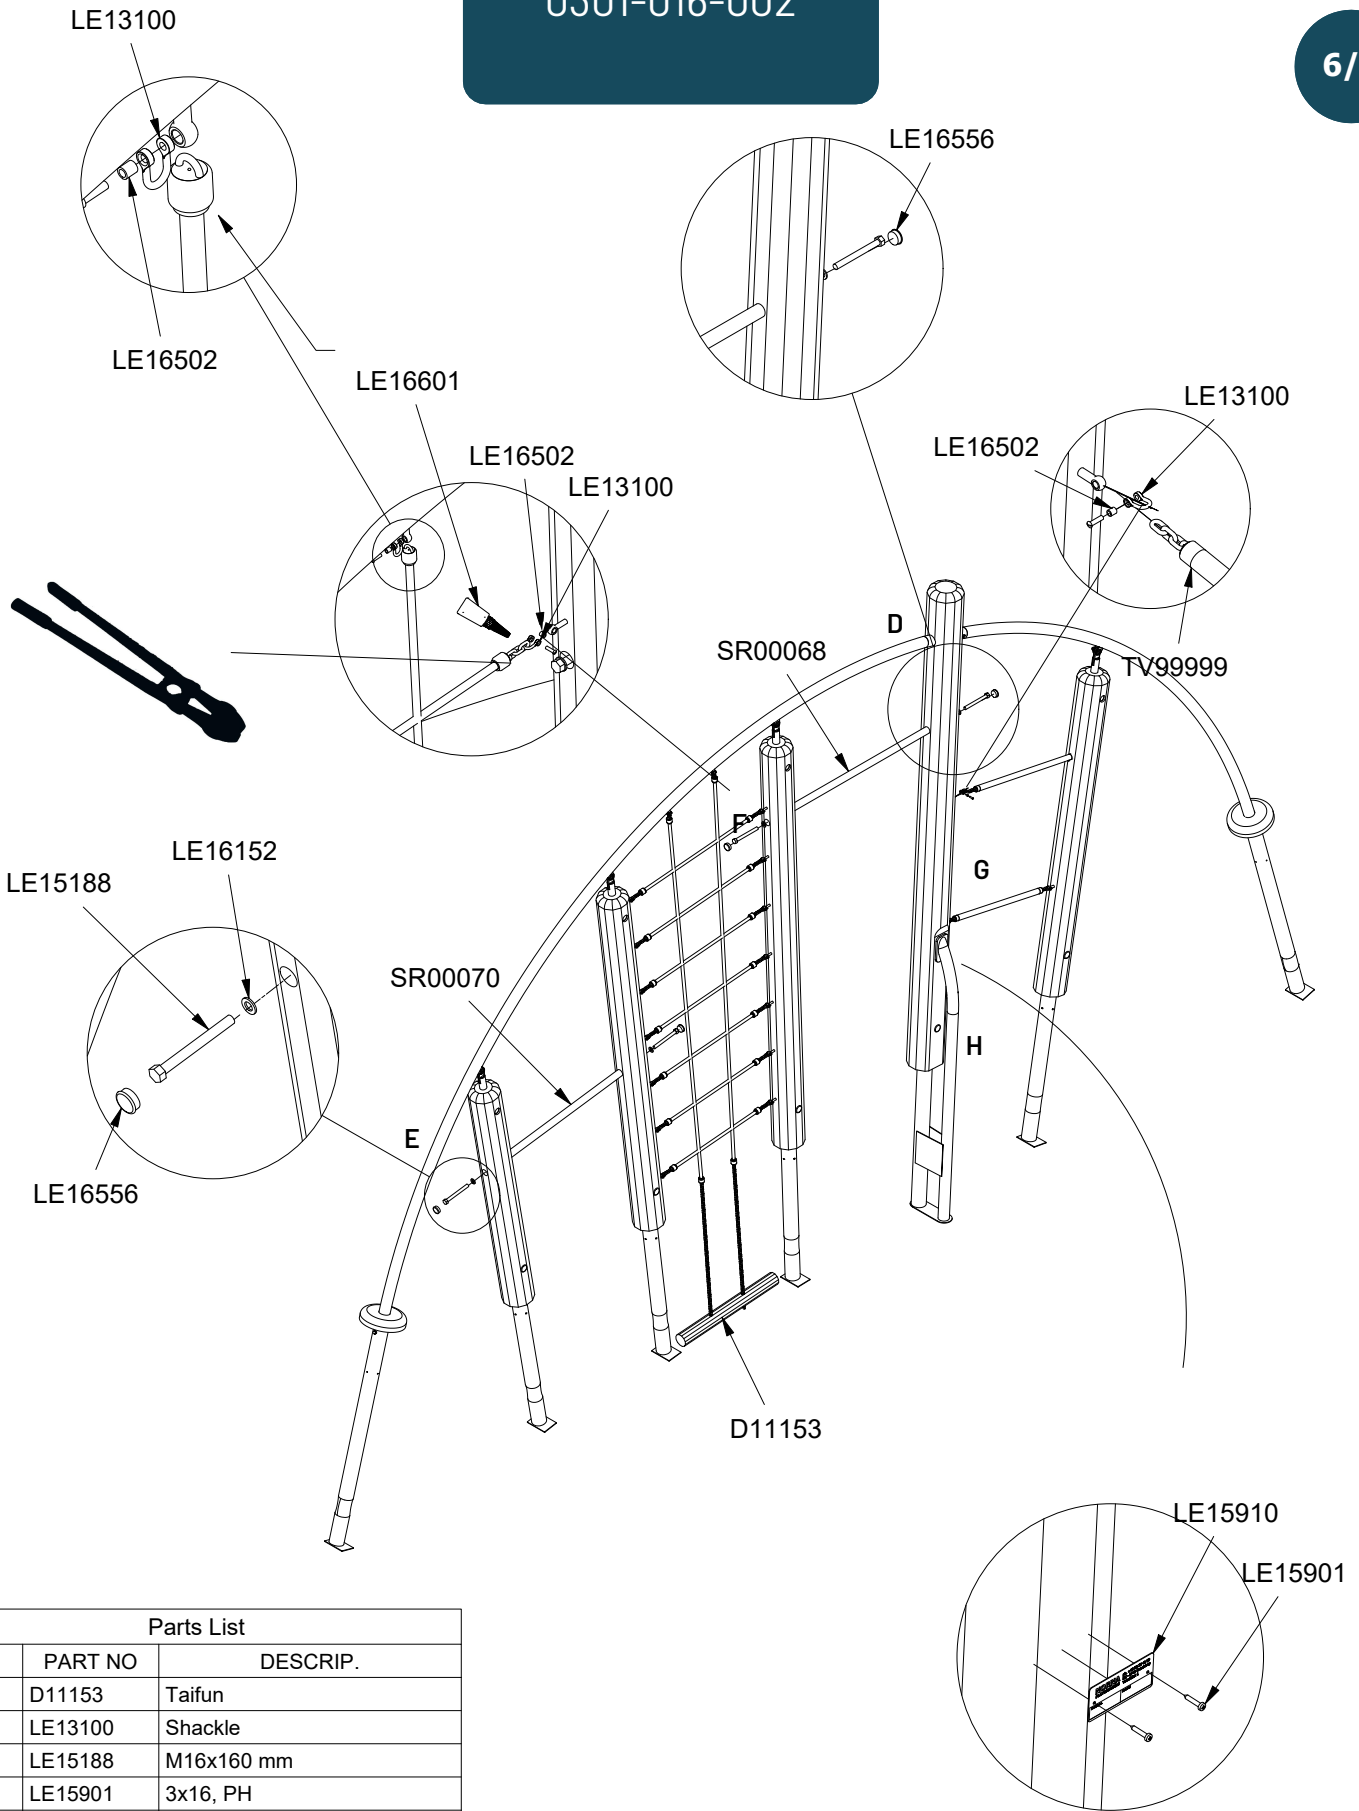

Parts List		
QTY	PART NO	DESCRIP.
1	D11147	Ø180x2590 mm, assembled
1	D11148	Ø180x3360 mm, assembled
1	D11149	Ø180x3700 mm, assembled
1	D11150	Ø200x3950 mm, assembled
1	D11151	Ø180x3000 mm, assembled
1	D11153	Taifun
2	S11880	Ø250/45 mm
2	SR00029	Ø80x1345 mm
1	SR00031	Ø54x90 mm
1	SR00065	Ø60 Tube for Sun Arc
1	SR00066	Ø60 Tube for Sun Arc
1	SR00068	Ø38x1100mm, bar
1	SR00070	Ø38x925mm, bar
1	TV99998	Taifun Ø30, 690mm
1	TV99999	Taifun Ø30, 770mm

(1/80)

K-K (1/60)

Parts List		
QTY	PART NO	DESCRIP.
1	D11147	Ø180x2590 mm, assembled
1	D11148	Ø180x3360 mm, assembled
1	D11149	Ø180x3700 mm, assembled
1	D11150	Ø200x3950 mm, assembled
1	D11151	Ø180x3000 mm, assembled
1	LE15250	M16x170 mm
3	LE16054	M10 cap nut
4	LE16056	M12 cap nut
8	LE16062	10x16 mm
2	LE16063	10x90 mm
4	LE16071	12x40 mm
1	LE16085	M10x70 mm
1	LE16152	M16 - Ø30 mm
8	LE16167	M12 - Ø32 mm
2	S11880	Ø250/45 mm
2	SR00029	Ø80x1345 mm
1	SR00031	Ø54x90 mm
1	SR00065	Ø60 Tube for Sun Arc
1	SR00066	Ø60 Tube for Sun Arc

Parts List		
QTY	PART NO	DESCRIP.
1	D11153	Taifun
20	LE13100	Shackle
4	LE15188	M16x160 mm
2	LE15901	3x16, PH
1	LE15910	Name tag
4	LE16152	M16 - Ø30 mm
20	LE16502	Spacer 6mm
4	LE16556	Ø42/38mm
1	LE16601	Loctite 5ml (Glue)
1	SR00068	Ø38x1100mm, bar
1	SR00070	Ø38x925mm, bar
1	TV99998	Taifun Ø30, 690mm
1	TV99999	Taifun Ø30, 770mm