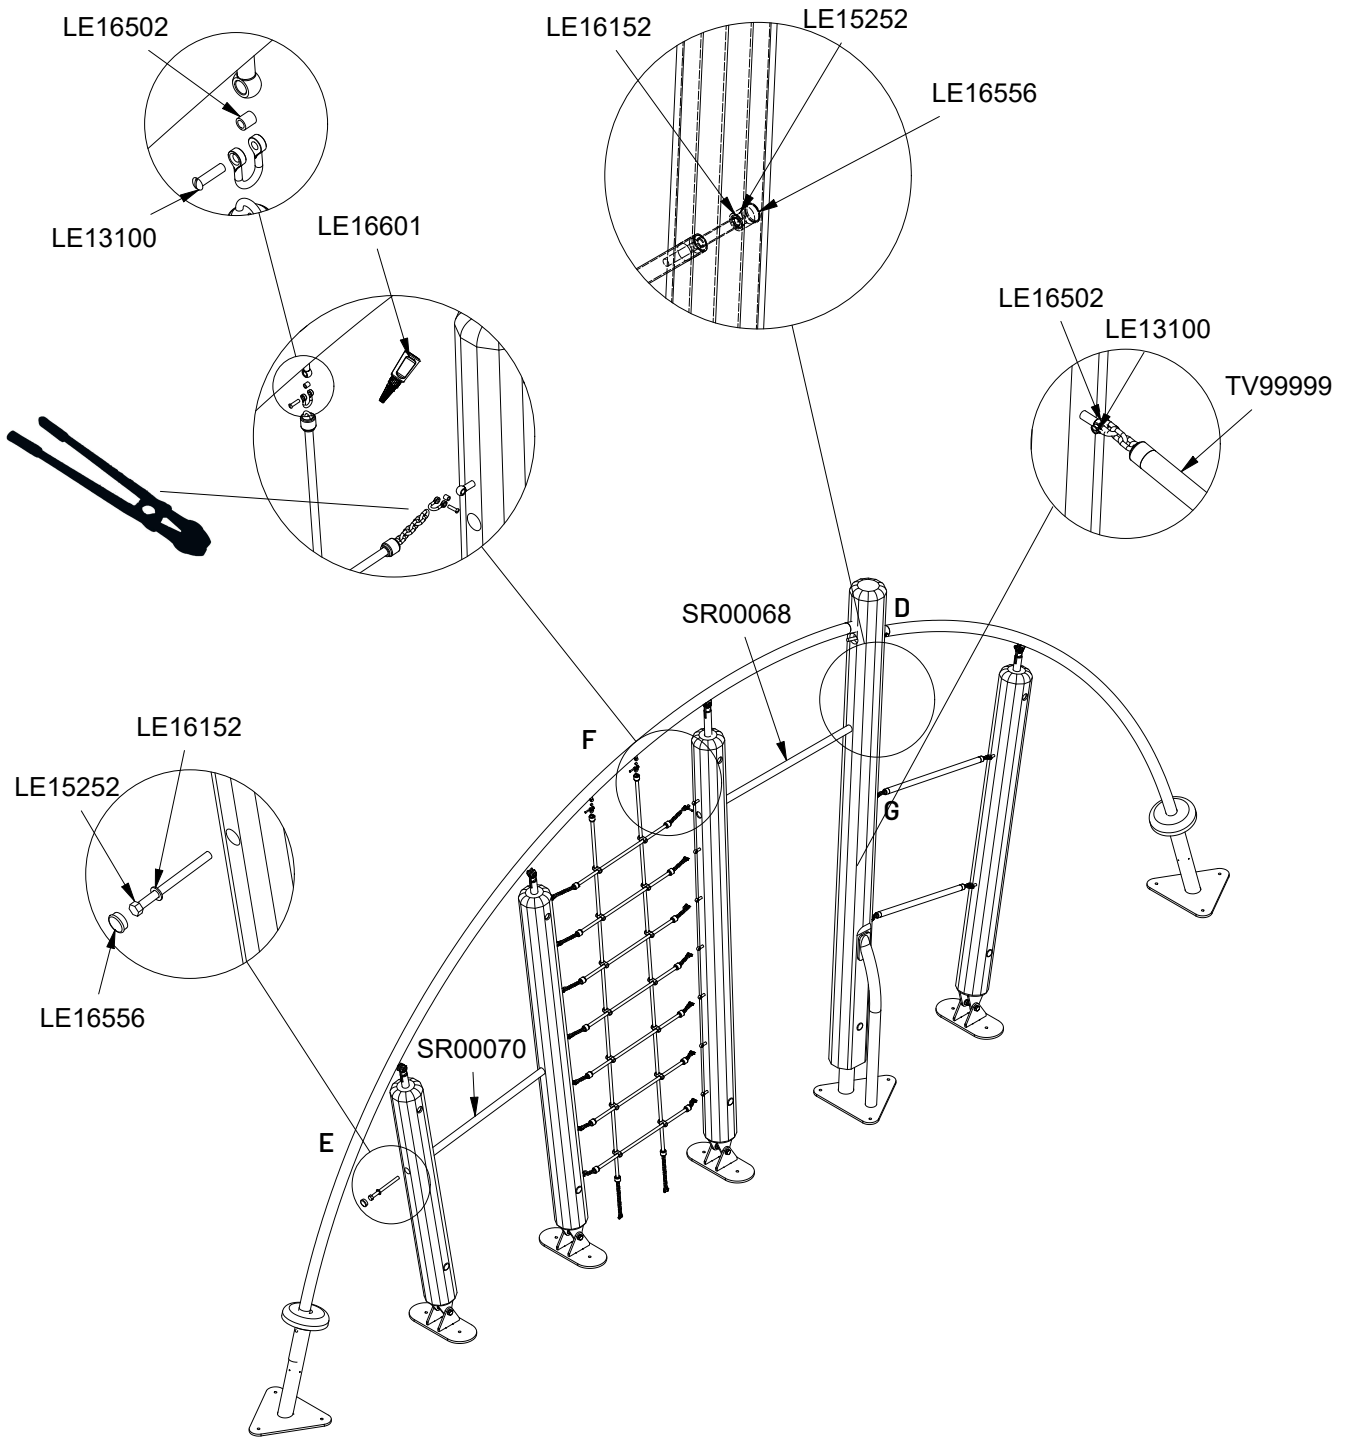

2

8,5 h

37m<sup>2</sup>

9,8x4,95x3,1 m

~416 kg

45x320cm

96kg

Parts List

QTY	PART NO	DESCRIP.
1	D11173	430x1860mm, assembled
1	D11174	430x2620mm, assembled
1	D11175	430x2980mm, assembled
1	D11176	450x3200mm, assembled
1	D11177	430x2270mm, assembled
2	S11880	Ø250/45 mm
1	S11991	Taifun net
1	SR00031	Ø54x90 mm
1	SR00065	Ø60 Tube for Sun Arc
1	SR00066	Ø60 Tube for Sun Arc
1	SR00068	Ø38x1100mm, bar
1	SR00070	Ø38x925mm, bar
2	SR00091	Ø80x400mm
1	TV99999	Taifun Ø30, 770mm
1	TV99998	Taifun Ø30, 690mm

Parts List		
QTY	PART NO	DESCRIP.
1	LE15252	M16x200 mm
3	LE16054	M10 cap nut
4	LE16056	M12 cap nut
8	LE16062	10x16 mm
2	LE16063	10x90 mm
4	LE16071	12x40 mm
1	LE16085	M10x70 mm
1	LE16152	M16 - Ø30 mm
8	LE16167	M12 - Ø32 mm
1	SR00031	Ø54x90 mm

(1/60)

Parts List		
QTY	PART NO	DESCRIP.
2	LE13100	Shackle
2	LE15901	3x16, PH
1	LE15910	Name tag
2	LE16048	Eyebolt 10x120mm
2	LE16064	Ø12, anchor
17	LE16406	10x85 mm
2	LE16502	Spacer 6mm
2	LE16601	Locktite 5ml (Glue)