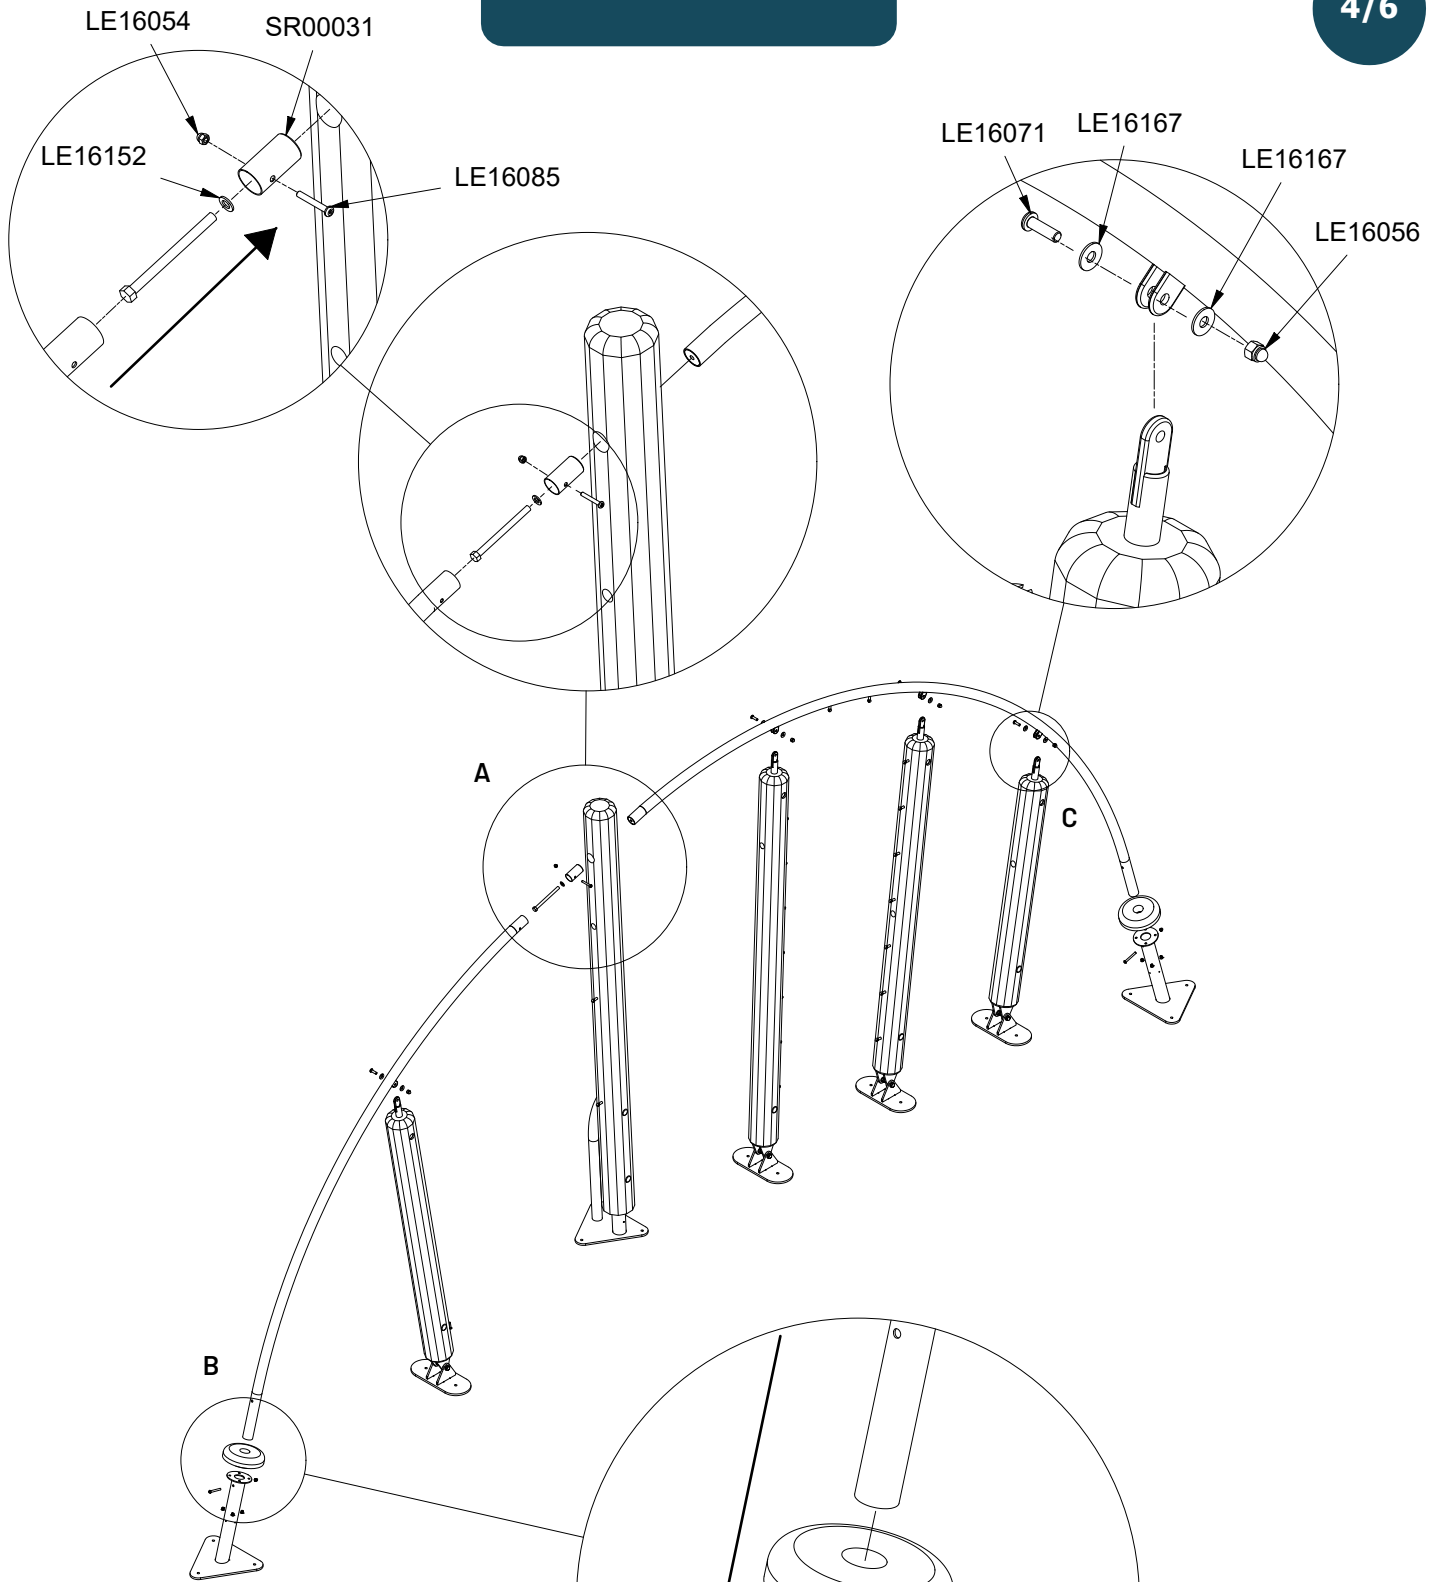

QTY	PART NO	DESCRIP.
1	D11173	430x1860mm, assembled
1	D11174	430x2620mm, assembled
1	D11175	430x2980mm, assembled
1	D11176	450x3200mm, assembled
1	D11177	430x2270mm, assembled
2	S11880	Ø250/45 mm
1	S11991	Taifun net
1	SR00031	Ø54x90 mm
1	SR00065	Ø60 Tube for Sun Arc
1	SR00066	Ø60 Tube for Sun Arc
1	SR00068	Ø38x1100mm, bar
1	SR00070	Ø38x925mm, bar
2	SR00091	Ø80x400mm
1	TV99999	Taifun Ø30, 770mm
1	TV99998	Taifun Ø30, 690mm

Parts List		
QTY	PART NO	DESCRIP.
1	LE15252	M16x200 mm
3	LE16054	M10 cap nut
4	LE16056	M12 cap nut
8	LE16062	10x16 mm
2	LE16063	10x90 mm
4	LE16071	12x40 mm
1	LE16085	M10x70 mm
1	LE16152	M16 - Ø30 mm
8	LE16167	M12 - Ø32 mm
1	SR00031	Ø54x90 mm

Parts List		
QTY	PART NO	DESCRIP.
20	LE13100	Shackle
4	LE15252	M16x200 mm
4	LE16152	M16 - Ø30 mm
20	LE16502	Spacer 6mm
4	LE16556	Ø42/38mm
2	LE16601	Locktite 5ml (Glue)
1	S11991	Taifun net
1	SR00068	Ø38x1100mm, bar
1	SR00070	Ø38x925mm, bar
1	TV99999	Taifun Ø30, 770mm
1	TV99998	Taifun Ø30, 690mm

(1/60)

Parts List		
QTY	PART NO	DESCRIP.
2	LE13100	Shackle
2	LE15901	3x16, PH
1	LE15910	Name tag
2	LE16048	Eyebolt 10x120mm
2	LE16064	Ø12, anchor
17	LE16406	10x85 mm
2	LE16502	Spacer 6mm
2	LE16601	Locktite 5ml (Glue)