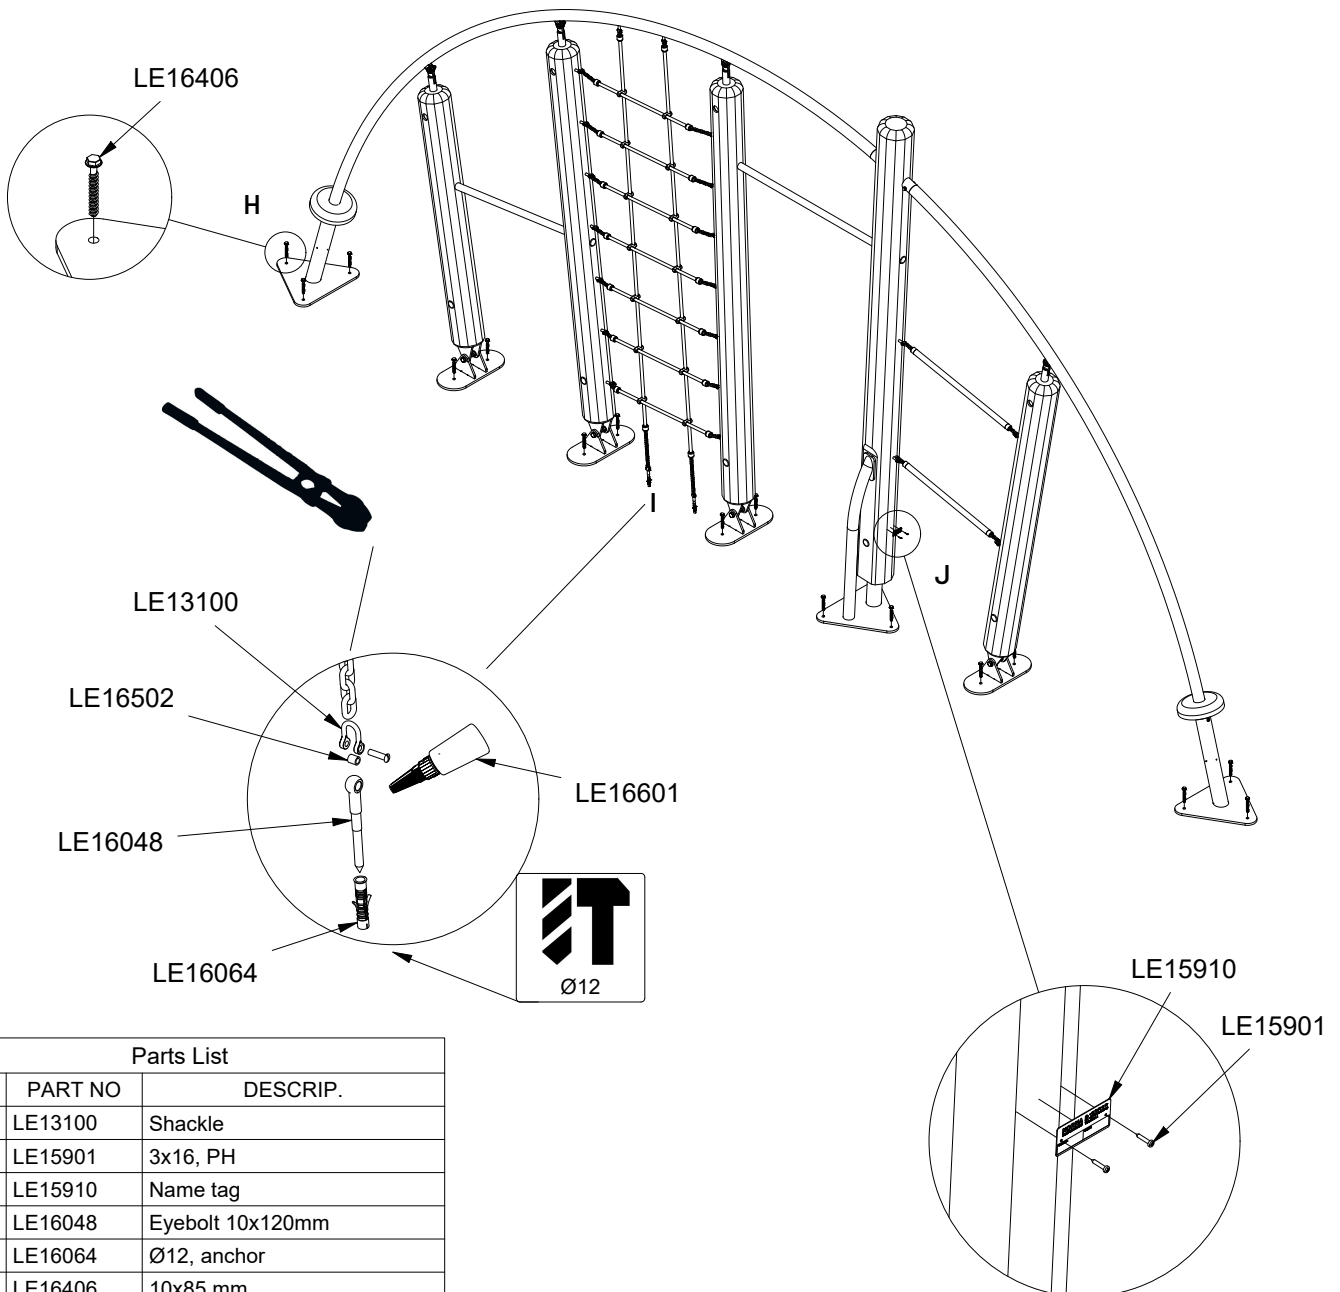

QTY	PART NO	DESCRIP.
1	D11173	430x1860mm, assembled
1	D11174	430x2620mm, assembled
1	D11175	430x2980mm, assembled
1	D11176	450x3200mm, assembled
1	D11177	430x2270mm, assembled
2	S11880	Ø250/45 mm
1	S11991	Taifun net
1	SR00031	Ø54x90 mm
1	SR00065	Ø60 Tube for Sun Arc
1	SR00066	Ø60 Tube for Sun Arc
1	SR00068	Ø38x1100mm, bar
1	SR00070	Ø38x925mm, bar
2	SR00091	Ø80x400mm
1	TV99999	Taifun Ø30, 770mm
1	TV99998	Taifun Ø30, 690mm

Parts List		
QTY	PART NO	DESCRIP.
1	LE15252	M16x200 mm
3	LE16054	M10 cap nut
4	LE16056	M12 cap nut
8	LE16062	10x16 mm
2	LE16063	10x90 mm
4	LE16071	12x40 mm
1	LE16085	M10x70 mm
1	LE16152	M16 - Ø30 mm
8	LE16167	M12 - Ø32 mm
1	SR00031	Ø54x90 mm

Parts List		
QTY	PART NO	DESCRIP.
20	LE13100	Shackle
4	LE15252	M16x200 mm
4	LE16152	M16 - Ø30 mm
20	LE16502	Spacer 6mm
4	LE16556	Ø42/38mm
2	LE16601	Locktite 5ml (Glue)
1	S11991	Taifun net
1	SR00068	Ø38x1100mm, bar
1	SR00070	Ø38x925mm, bar
1	TV99999	Taifun Ø30, 770mm
1	TV99998	Taifun Ø30, 690mm

(1/60)

Parts List		
QTY	PART NO	DESCRIP.
2	LE13100	Shackle
2	LE15901	3x16, PH
1	LE15910	Name tag
2	LE16048	Eyebolt 10x120mm
2	LE16064	Ø12, anchor
17	LE16406	10x85 mm
2	LE16502	Spacer 6mm
2	LE16601	Locktite 5ml (Glue)