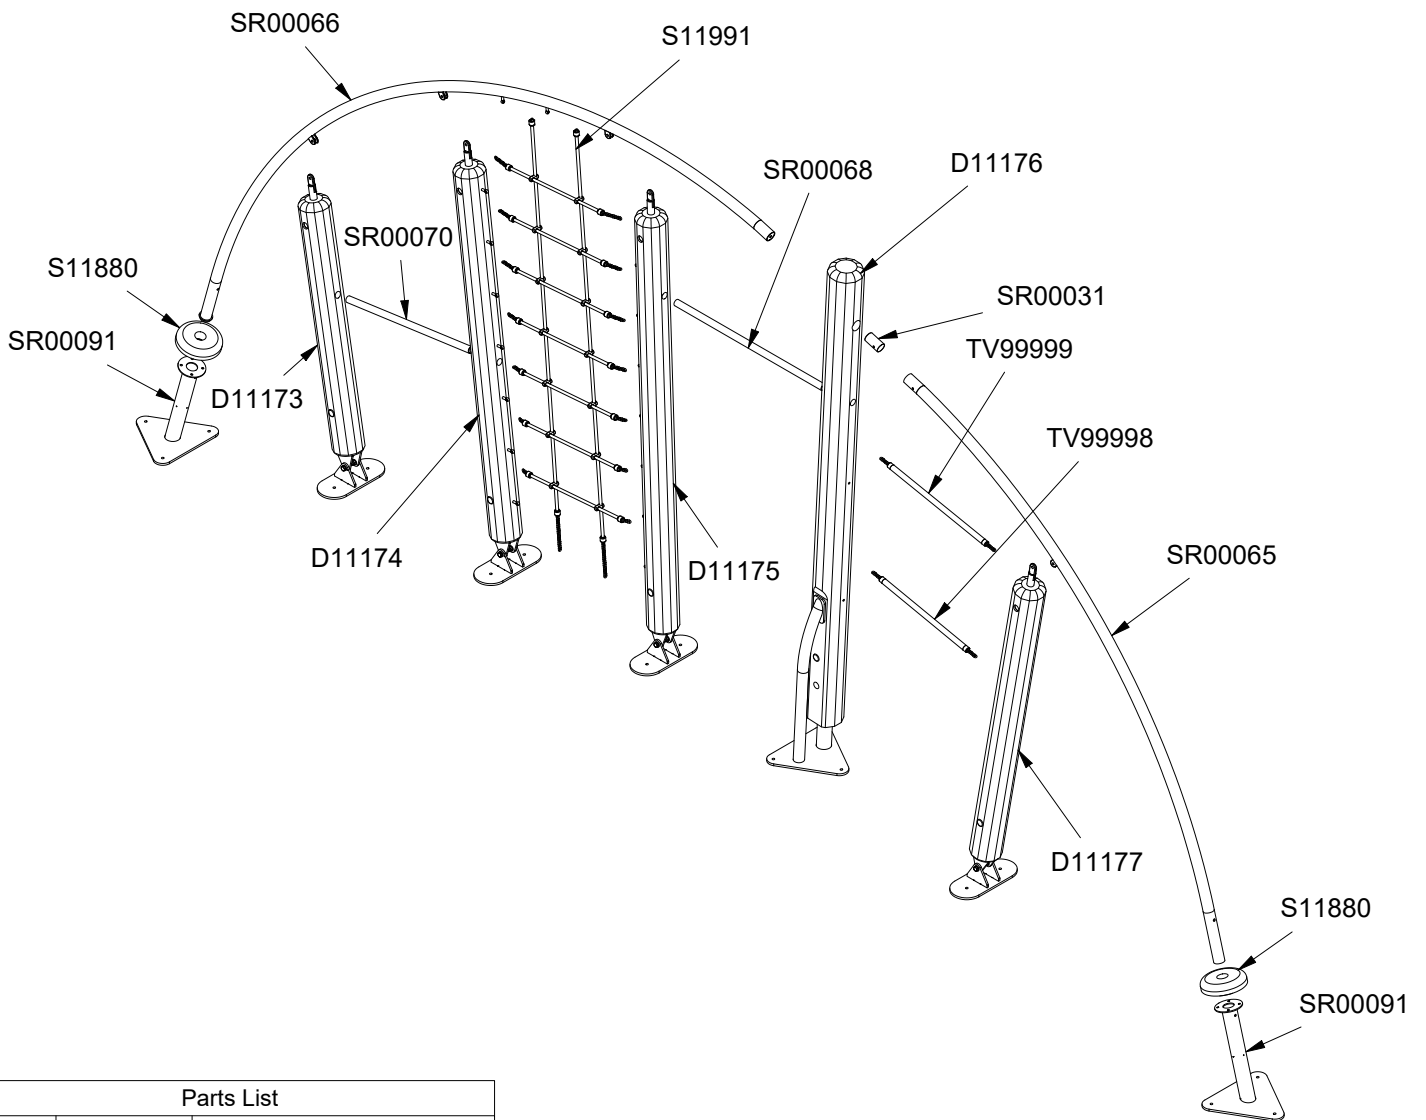

2

8,5 h

37m<sup>2</sup>

9,8x4,95x3,1 m

~416 kg

45x320cm

96kg

Parts List

QTY	PART NO	DESCRIP.
1	D11173	430x1860mm, assembled
1	D11174	430x2620mm, assembled
1	D11175	430x2980mm, assembled
1	D11176	450x3200mm, assembled
1	D11177	430x2270mm, assembled
2	S11880	Ø250/45 mm
1	S11991	Taifun net
1	SR00031	Ø54x90 mm
1	SR00065	Ø60 Tube for Sun Arc
1	SR00066	Ø60 Tube for Sun Arc
1	SR00068	Ø38x1100mm, bar
1	SR00070	Ø38x925mm, bar
2	SR00091	Ø80x400mm
1	TV99999	Taifun Ø30, 770mm
1	TV99998	Taifun Ø30, 690mm

Parts List		
QTY	PART NO	DESCRIP.
1	LE15252	M16x200 mm
3	LE16054	M10 cap nut
4	LE16056	M12 cap nut
8	LE16062	10x16 mm
2	LE16063	10x90 mm
4	LE16071	12x40 mm
1	LE16085	M10x70 mm
1	LE16152	M16 - Ø30 mm
8	LE16167	M12 - Ø32 mm
1	SR00031	Ø54x90 mm

(1/60)

Parts List		
QTY	PART NO	DESCRIP.
2	LE13100	Shackle
2	LE15901	3x16, PH
1	LE15910	Name tag
2	LE16048	Eyebolt 10x120mm
2	LE16064	Ø12, anchor
17	LE16406	10x85 mm
2	LE16502	Spacer 6mm
2	LE16601	Locktite 5ml (Glue)