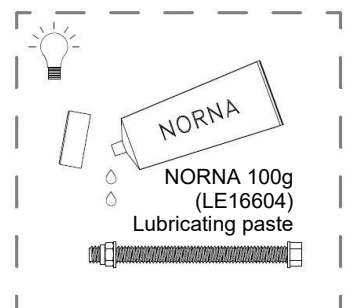

Ø18x375cm

~90kg

Parts List

QTY	PART NO	DESCRIP.
1	D11380	Ø200x3790mm, assembled
1	D11381	Ø180x3490mm, assembled
1	D11382	Ø180x3490mm, assembled
2	D11614	Ø120x650mm, assembled
2	RS00147	Ø140x1300mm
4	RS00270	Ø110x650mm
1	S12051	Taifun
1	S12055	Taifun
1	SR00109	Left ladder frame
1	SR00110	Right ladder frame
1	SR00111	Left ladder frame
1	SR00112	Right ladder frame
1	SR00115	Ø60, Tube for net

P-P (1/60)

Parts List		
QTY	PART NO	DESCRIP.
4	LE15108	Ø38x40mm
2	LE15249	M16x150 mm
4	LE15258	M16x300mm
2	LE16053	M8 cap nut
12	LE16054	M10 cap nut
2	LE16065	M8x45mm
12	LE16085	M10x70 mm
4	LE16100	M16 nut
12	LE16152	M16 - Ø30 mm
24	LE16156	M10-Ø20
10	LE16556	Ø42/38mm
2	SR00147	M16x157/60

Parts List		
QTY	PART NO	DESCRIP.
13	LE13100	Shackle
2	LE15901	3x16, PH
1	LE15910	Name tag
2	LE16053	M8 cap nut
12	LE16054	M10 cap nut
2	LE16065	M8x45mm
12	LE16085	M10x70 mm
12	LE16152	M16 - Ø30 mm
24	LE16156	M10-Ø20
13	LE16502	Spacer 6mm
2	LE16601	Locktite 5ml (Glue)
2	SR00147	M16x157/60