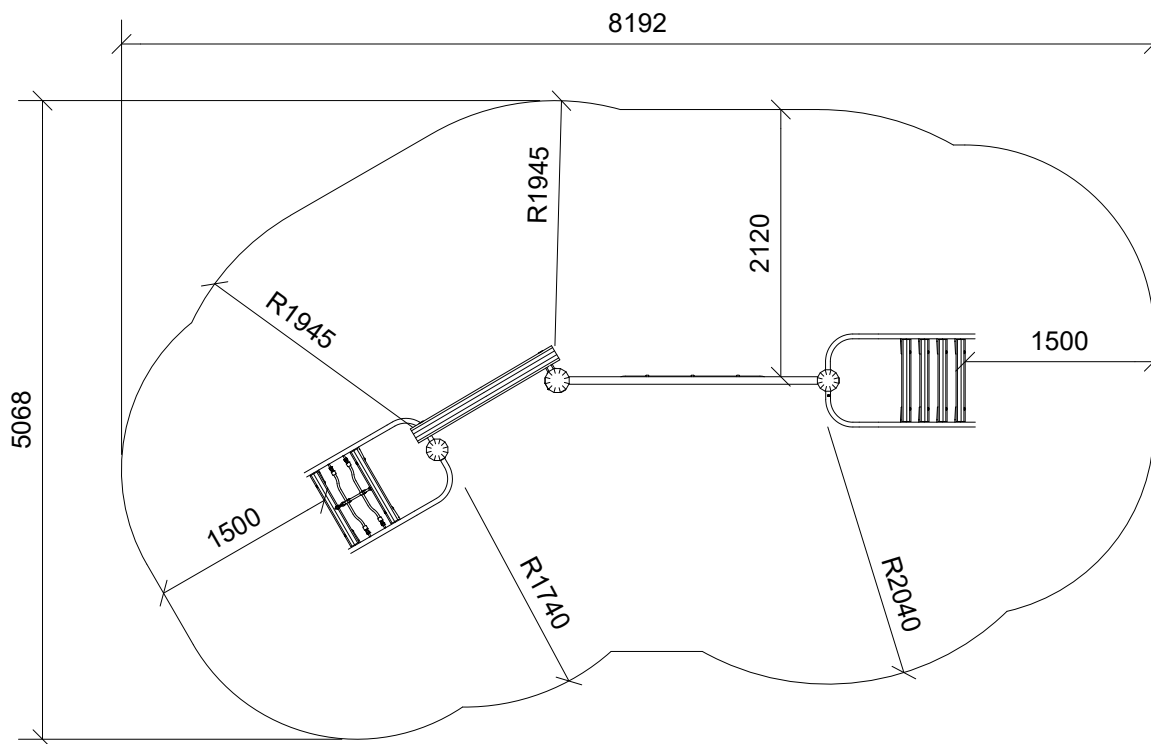

(1:75)

(1:60)

2

6,5h

32,5m³

8,2x5,1x3m

~319 kg

0,25m³

Ø18x375cm

~90kg

Parts List

QTY	PART NO	DESCRIP.
1	D11380	Ø200x3790mm, assembled
1	D11381	Ø180x3490mm, assembled
1	D11382	Ø180x3490mm, assembled
2	D11614	Ø120x650mm, assembled
2	RS00147	Ø140x1300mm
4	RS00270	Ø110x650mm
1	S12051	Taifun
1	S12055	Taifun
1	SR00109	Left ladder frame
1	SR00110	Right ladder frame
1	SR00111	Left ladder frame
1	SR00112	Right ladder frame
1	SR00115	Ø60, Tube for net

P-P (1/60)

Parts List		
QTY	PART NO	DESCRIP.
4	LE15108	Ø38x40mm
2	LE15249	M16x150 mm
4	LE15258	M16x300mm
2	LE16053	M8 cap nut
12	LE16054	M10 cap nut
2	LE16065	M8x45mm
12	LE16085	M10x70 mm
4	LE16100	M16 nut
12	LE16152	M16 - Ø30 mm
24	LE16156	M10-Ø20
10	LE16556	Ø42/38mm
2	SR00147	M16x157/60

Parts List		
QTY	PART NO	DESCRIP.
13	LE13100	Shackle
2	LE15901	3x16, PH
1	LE15910	Name tag
2	LE16053	M8 cap nut
12	LE16054	M10 cap nut
2	LE16065	M8x45mm
12	LE16085	M10x70 mm
12	LE16152	M16 - Ø30 mm
24	LE16156	M10-Ø20
13	LE16502	Spacer 6mm
2	LE16601	Locktite 5ml (Glue)
2	SR00147	M16x157/60