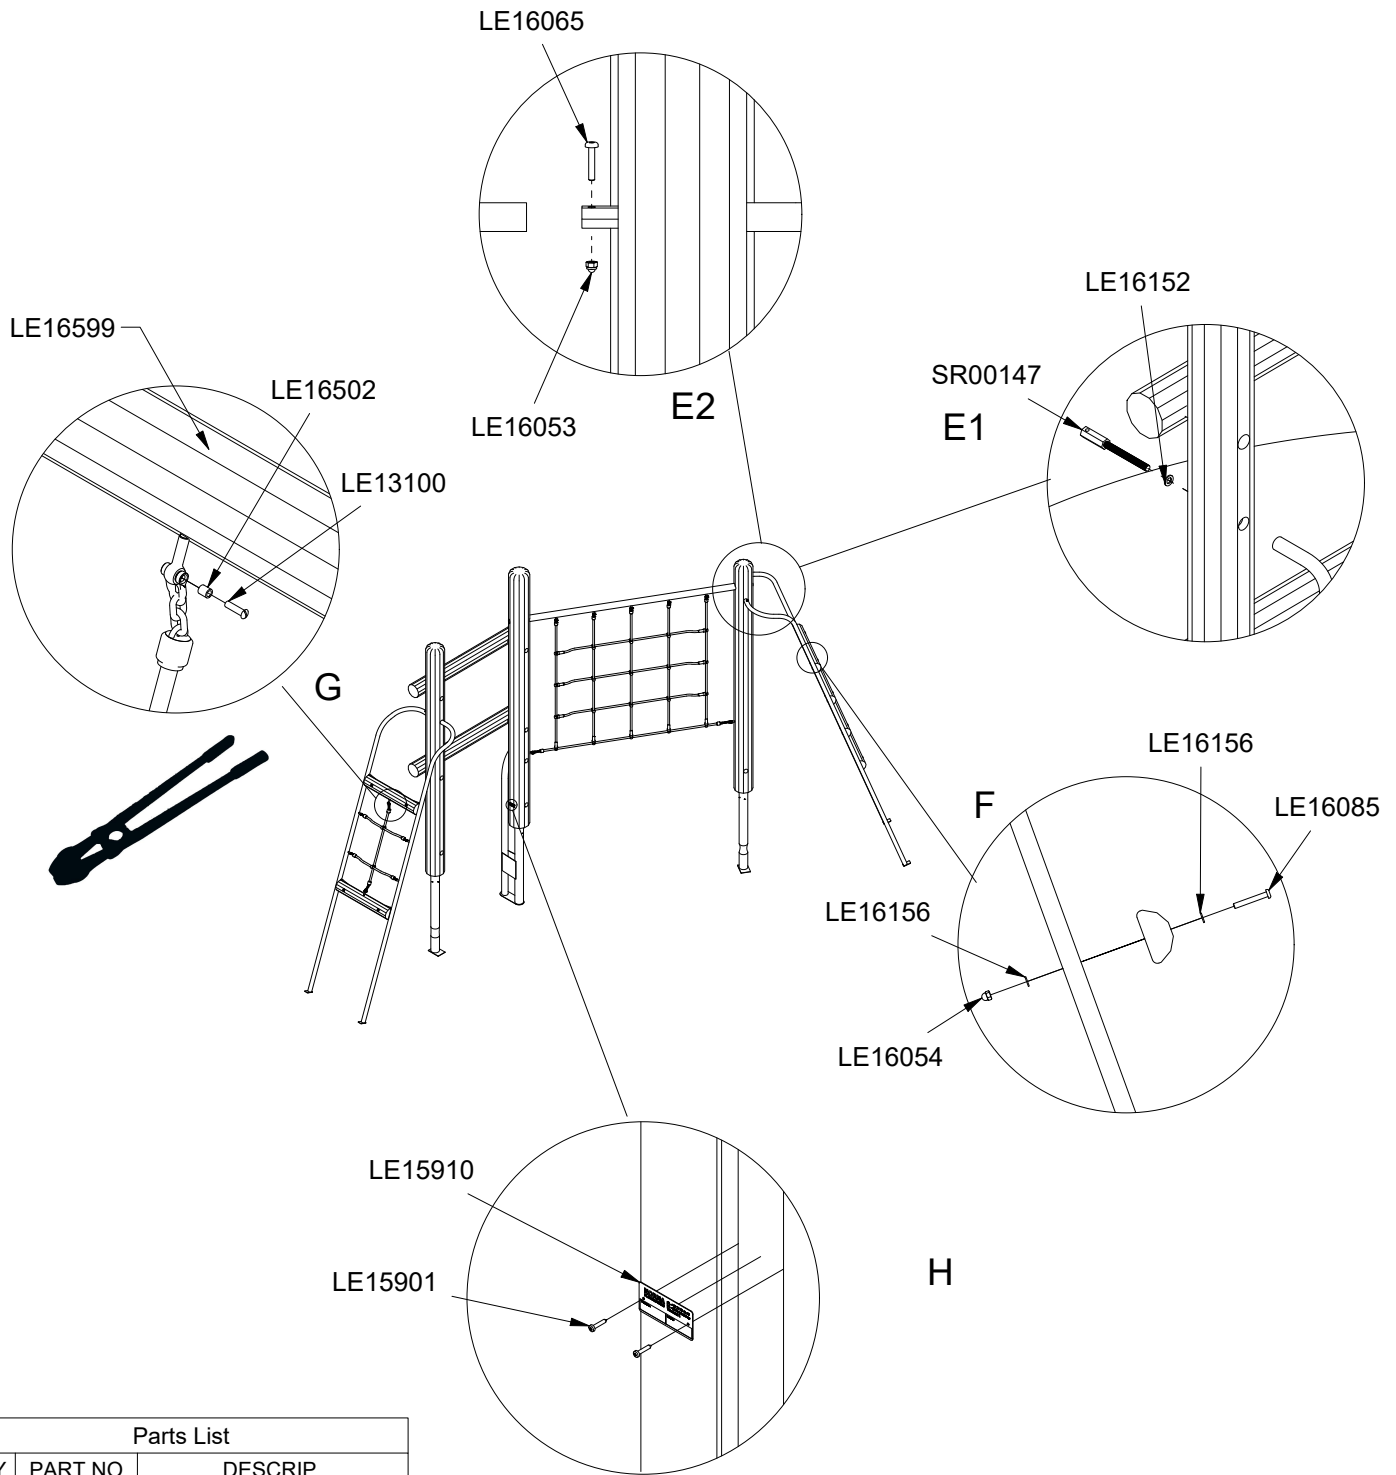

Ø18x375cm

~90kg

Parts List

QTY	PART NO	DESCRIP.
1	D11380	Ø200x3790mm, assembled
1	D11381	Ø180x3490mm, assembled
1	D11382	Ø180x3490mm, assembled
2	D11614	Ø120x650mm, assembled
2	RS00147	Ø140x1300mm
4	RS00270	Ø110x650mm
1	S12051	Taifun
1	S12055	Taifun
1	SR00109	Left ladder frame
1	SR00110	Right ladder frame
1	SR00111	Left ladder frame
1	SR00112	Right ladder frame
1	SR00115	Ø60, Tube for net

P-P (1/60)

Parts List		
QTY	PART NO	DESCRIP.
4	LE15108	Ø38x40mm
2	LE15249	M16x150 mm
4	LE15258	M16x300mm
2	LE16053	M8 cap nut
12	LE16054	M10 cap nut
2	LE16065	M8x45mm
12	LE16085	M10x70 mm
4	LE16100	M16 nut
12	LE16152	M16 - Ø30 mm
24	LE16156	M10-Ø20
10	LE16556	Ø42/38mm
2	SR00147	M16x157/60

Parts List		
QTY	PART NO	DESCRIP.
13	LE13100	Shackle
2	LE15901	3x16, PH
1	LE15910	Name tag
2	LE16053	M8 cap nut
12	LE16054	M10 cap nut
2	LE16065	M8x45mm
12	LE16085	M10x70 mm
12	LE16152	M16 - Ø30 mm
24	LE16156	M10-Ø20
13	LE16502	Spacer 6mm
2	LE16601	Locktite 5ml (Glue)
2	SR00147	M16x157/60