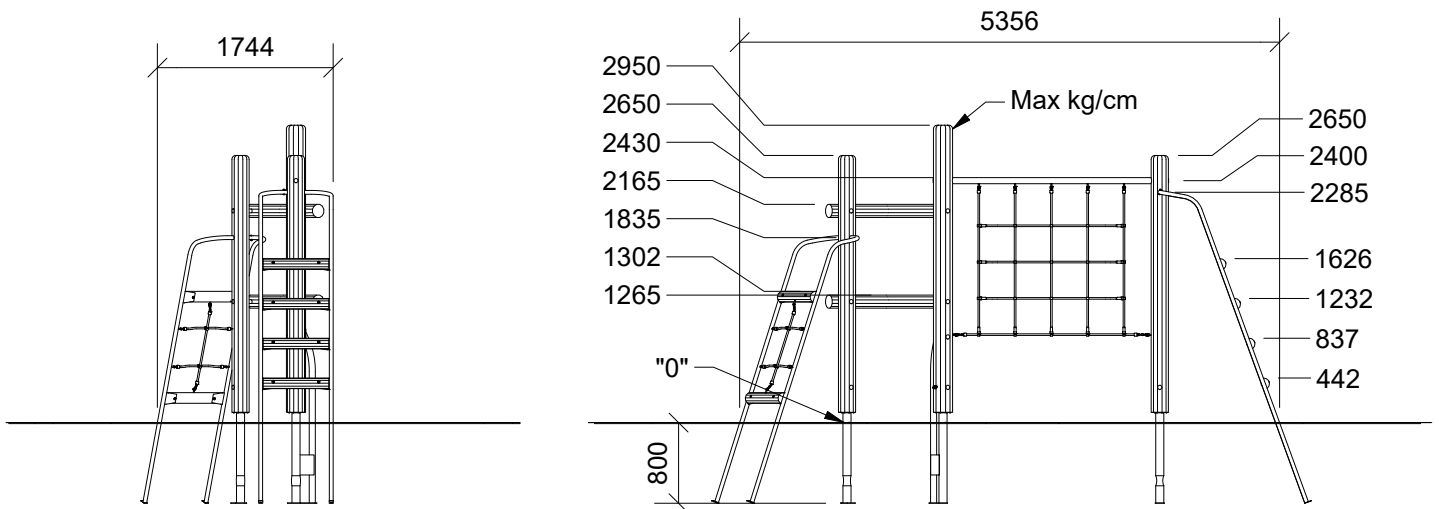

(1:75)

(1:60)

2

6,5h

32,5m³

8,2x5,1x3m

~319 kg

0,25m³

Ø18x375cm

~90kg

Parts List

QTY	PART NO	DESCRIP.
1	D11380	Ø200x3790mm, assembled
1	D11381	Ø180x3490mm, assembled
1	D11382	Ø180x3490mm, assembled
2	D11614	Ø120x650mm, assembled
2	RS00147	Ø140x1300mm
4	RS00270	Ø110x650mm
1	S12051	Taifun
1	S12055	Taifun
1	SR00109	Left ladder frame
1	SR00110	Right ladder frame
1	SR00111	Left ladder frame
1	SR00112	Right ladder frame
1	SR00115	Ø60, Tube for net

P-P (1/60)

Parts List		
QTY	PART NO	DESCRIP.
4	LE15108	Ø38x40mm
2	LE15249	M16x150 mm
4	LE15258	M16x300mm
2	LE16053	M8 cap nut
12	LE16054	M10 cap nut
2	LE16065	M8x45mm
12	LE16085	M10x70 mm
4	LE16100	M16 nut
12	LE16152	M16 - Ø30 mm
24	LE16156	M10-Ø20
10	LE16556	Ø42/38mm
2	SR00147	M16x157/60

Parts List		
QTY	PART NO	DESCRIP.
13	LE13100	Shackle
2	LE15901	3x16, PH
1	LE15910	Name tag
2	LE16053	M8 cap nut
12	LE16054	M10 cap nut
2	LE16065	M8x45mm
12	LE16085	M10x70 mm
12	LE16152	M16 - Ø30 mm
24	LE16156	M10-Ø20
13	LE16502	Spacer 6mm
2	LE16601	Locktite 5ml (Glue)
2	SR00147	M16x157/60