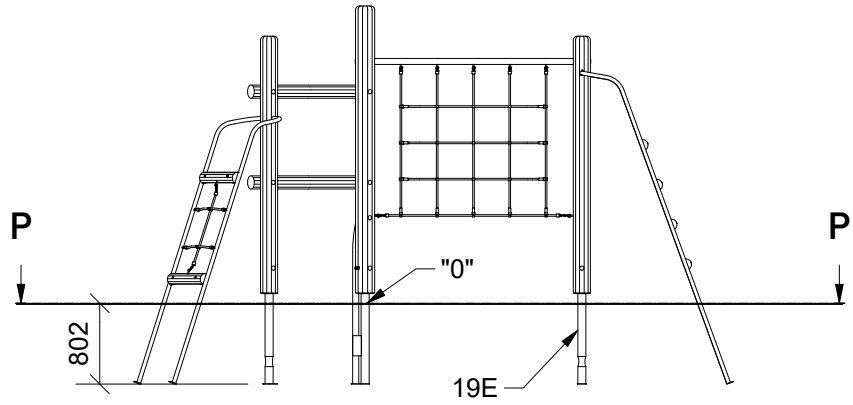

(1:75)

(1:60)

2

6,5h

32,5m³

8,2x5,1x3m

~319 kg

0,25m³

Ø18x375cm

~90kg

Parts List

QTY	PART NO	DESCRIP.
1	D11380	Ø200x3790mm, assembled
1	D11381	Ø180x3490mm, assembled
1	D11382	Ø180x3490mm, assembled
2	D11614	Ø120x650mm, assembled
2	RS00147	Ø140x1300mm
4	RS00270	Ø110x650mm
1	S12051	Taifun
1	S12055	Taifun
1	SR00109	Left ladder frame
1	SR00110	Right ladder frame
1	SR00111	Left ladder frame
1	SR00112	Right ladder frame
1	SR00115	Ø60, Tube for net

P-P (1/60)

Parts List		
QTY	PART NO	DESCRIP.
4	LE15108	Ø38x40mm
2	LE15249	M16x150 mm
4	LE15258	M16x300mm
2	LE16053	M8 cap nut
12	LE16054	M10 cap nut
2	LE16065	M8x45mm
12	LE16085	M10x70 mm
4	LE16100	M16 nut
12	LE16152	M16 - Ø30 mm
24	LE16156	M10-Ø20
10	LE16556	Ø42/38mm
2	SR00147	M16x157/60