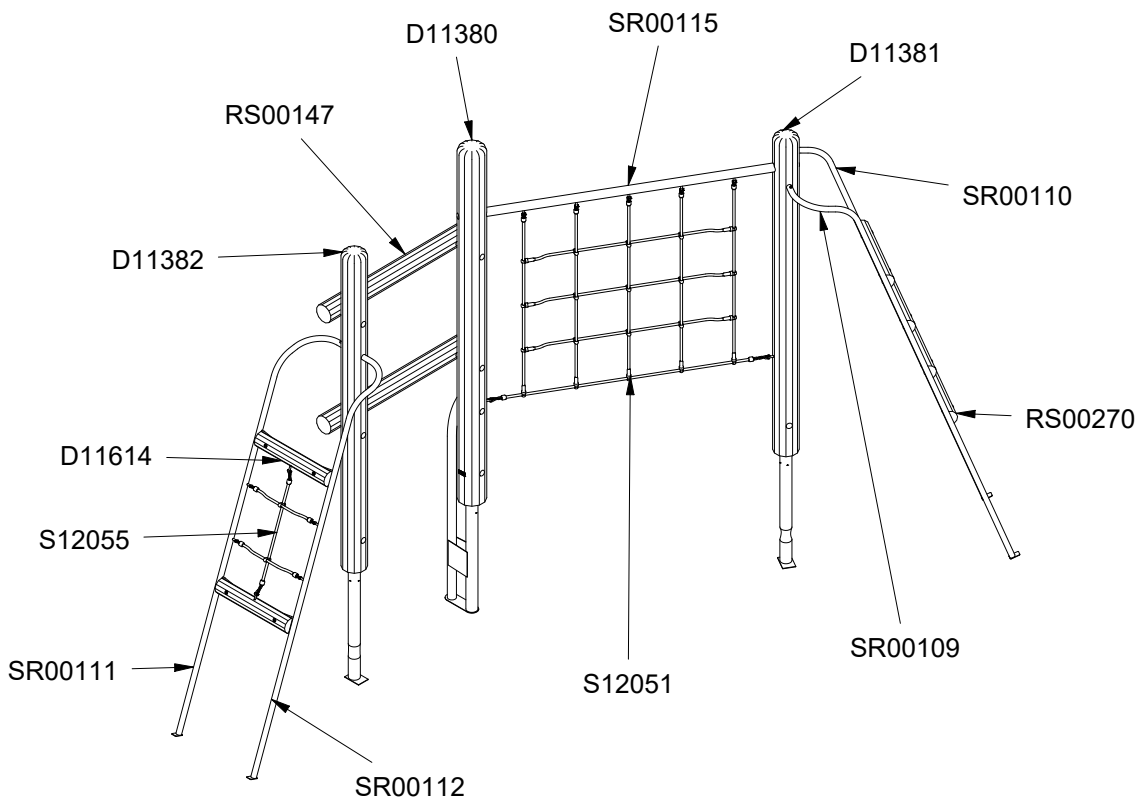

(1:75)

(1:60)

2

6,5h

32,5m³

8,2x5,1x3m

~319 kg

0,25m³

Ø18x375cm

~90kg

Parts List

QTY	PART NO	DESCRIP.
1	D11380	Ø200x3790mm, assembled
1	D11381	Ø180x3490mm, assembled
1	D11382	Ø180x3490mm, assembled
2	D11614	Ø120x650mm, assembled
2	RS00147	Ø140x1300mm
4	RS00270	Ø110x650mm
1	S12051	Taifun
1	S12055	Taifun
1	SR00109	Left ladder frame
1	SR00110	Right ladder frame
1	SR00111	Left ladder frame
1	SR00112	Right ladder frame
1	SR00115	Ø60, Tube for net

P-P (1/60)

Parts List		
QTY	PART NO	DESCRIP.
4	LE15108	Ø38x40mm
2	LE15249	M16x150 mm
4	LE15258	M16x300mm
2	LE16053	M8 cap nut
12	LE16054	M10 cap nut
2	LE16065	M8x45mm
12	LE16085	M10x70 mm
4	LE16100	M16 nut
12	LE16152	M16 - Ø30 mm
24	LE16156	M10-Ø20
10	LE16556	Ø42/38mm
2	SR00147	M16x157/60

Parts List		
QTY	PART NO	DESCRIP.
13	LE13100	Shackle
2	LE15901	3x16, PH
1	LE15910	Name tag
2	LE16053	M8 cap nut
12	LE16054	M10 cap nut
2	LE16065	M8x45mm
12	LE16085	M10x70 mm
12	LE16152	M16 - Ø30 mm
24	LE16156	M10-Ø20
13	LE16502	Spacer 6mm
2	LE16601	Locktite 5ml (Glue)
2	SR00147	M16x157/60