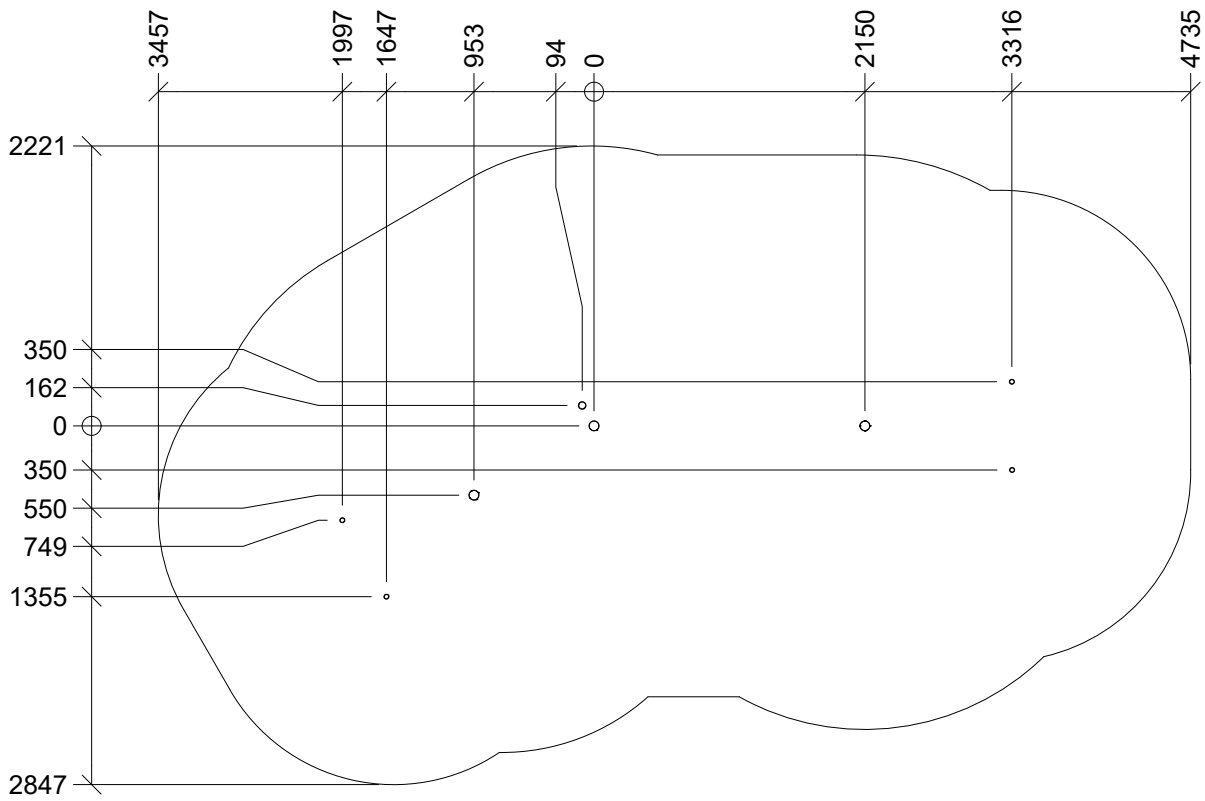

(1:75)

(1:60)

2

6,5h

32,5m³

8,2x5,1x3m

~319 kg

0,25m³

Ø18x375cm

~90kg

Parts List

QTY	PART NO	DESCRIP.
1	D11380	Ø200x3790mm, assembled
1	D11381	Ø180x3490mm, assembled
1	D11382	Ø180x3490mm, assembled
2	D11614	Ø120x650mm, assembled
2	RS00147	Ø140x1300mm
4	RS00270	Ø110x650mm
1	S12051	Taifun
1	S12055	Taifun
1	SR00109	Left ladder frame
1	SR00110	Right ladder frame
1	SR00111	Left ladder frame
1	SR00112	Right ladder frame
1	SR00115	Ø60, Tube for net

P-P (1/60)

Parts List		
QTY	PART NO	DESCRIP.
4	LE15108	Ø38x40mm
2	LE15249	M16x150 mm
4	LE15258	M16x300mm
2	LE16053	M8 cap nut
12	LE16054	M10 cap nut
2	LE16065	M8x45mm
12	LE16085	M10x70 mm
4	LE16100	M16 nut
12	LE16152	M16 - Ø30 mm
24	LE16156	M10-Ø20
10	LE16556	Ø42/38mm
2	SR00147	M16x157/60

Parts List		
QTY	PART NO	DESCRIP.
13	LE13100	Shackle
2	LE15901	3x16, PH
1	LE15910	Name tag
2	LE16053	M8 cap nut
12	LE16054	M10 cap nut
2	LE16065	M8x45mm
12	LE16085	M10x70 mm
12	LE16152	M16 - Ø30 mm
24	LE16156	M10-Ø20
13	LE16502	Spacer 6mm
2	LE16601	Locktite 5ml (Glue)
2	SR00147	M16x157/60