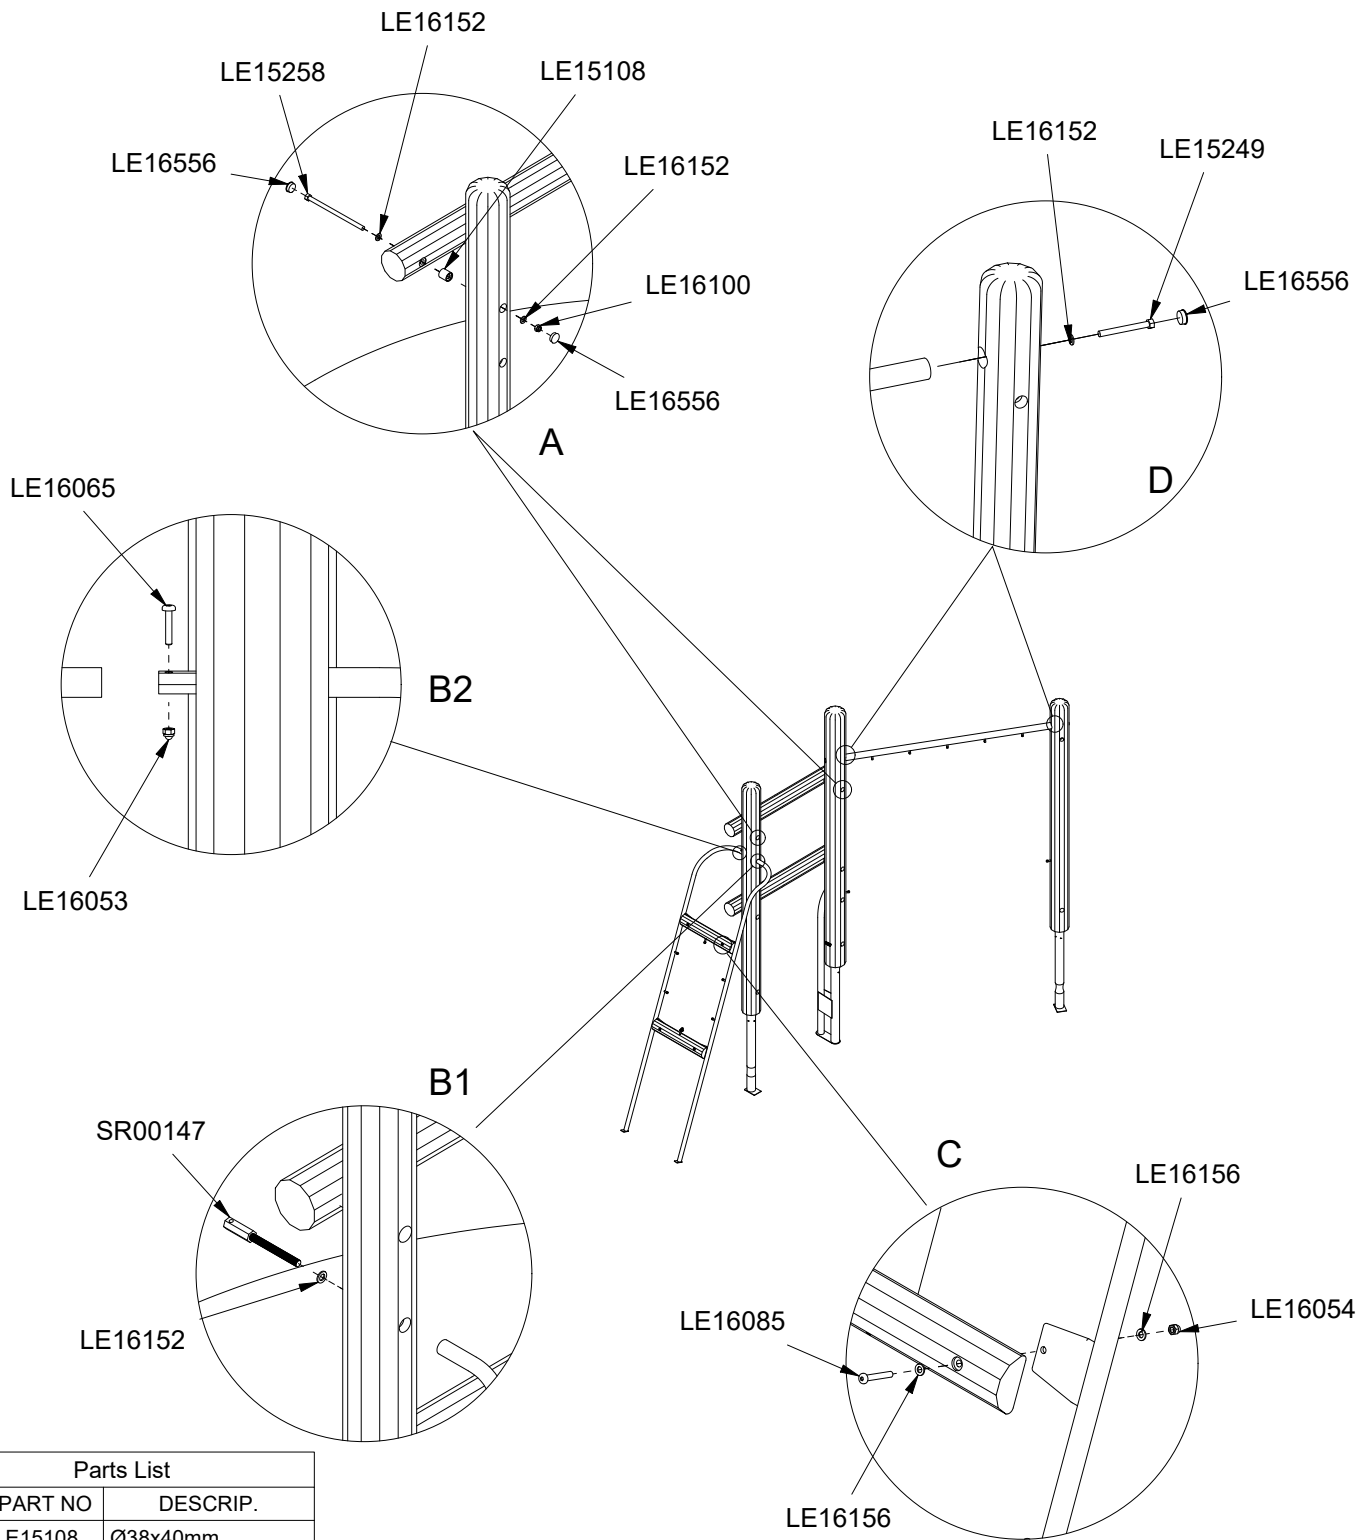

Ø18x375cm

~90kg

Parts List

QTY	PART NO	DESCRIP.
1	D11380	Ø200x3790mm, assembled
1	D11381	Ø180x3490mm, assembled
1	D11382	Ø180x3490mm, assembled
2	D11614	Ø120x650mm, assembled
2	RS00147	Ø140x1300mm
4	RS00270	Ø110x650mm
1	S12051	Taifun
1	S12055	Taifun
1	SR00109	Left ladder frame
1	SR00110	Right ladder frame
1	SR00111	Left ladder frame
1	SR00112	Right ladder frame
1	SR00115	Ø60, Tube for net

P-P (1/60)

Parts List		
QTY	PART NO	DESCRIP.
4	LE15108	Ø38x40mm
2	LE15249	M16x150 mm
4	LE15258	M16x300mm
2	LE16053	M8 cap nut
12	LE16054	M10 cap nut
2	LE16065	M8x45mm
12	LE16085	M10x70 mm
4	LE16100	M16 nut
12	LE16152	M16 - Ø30 mm
24	LE16156	M10-Ø20
10	LE16556	Ø42/38mm
2	SR00147	M16x157/60

Parts List		
QTY	PART NO	DESCRIP.
13	LE13100	Shackle
2	LE15901	3x16, PH
1	LE15910	Name tag
2	LE16053	M8 cap nut
12	LE16054	M10 cap nut
2	LE16065	M8x45mm
12	LE16085	M10x70 mm
12	LE16152	M16 - Ø30 mm
24	LE16156	M10-Ø20
13	LE16502	Spacer 6mm
2	LE16601	Locktite 5ml (Glue)
2	SR00147	M16x157/60