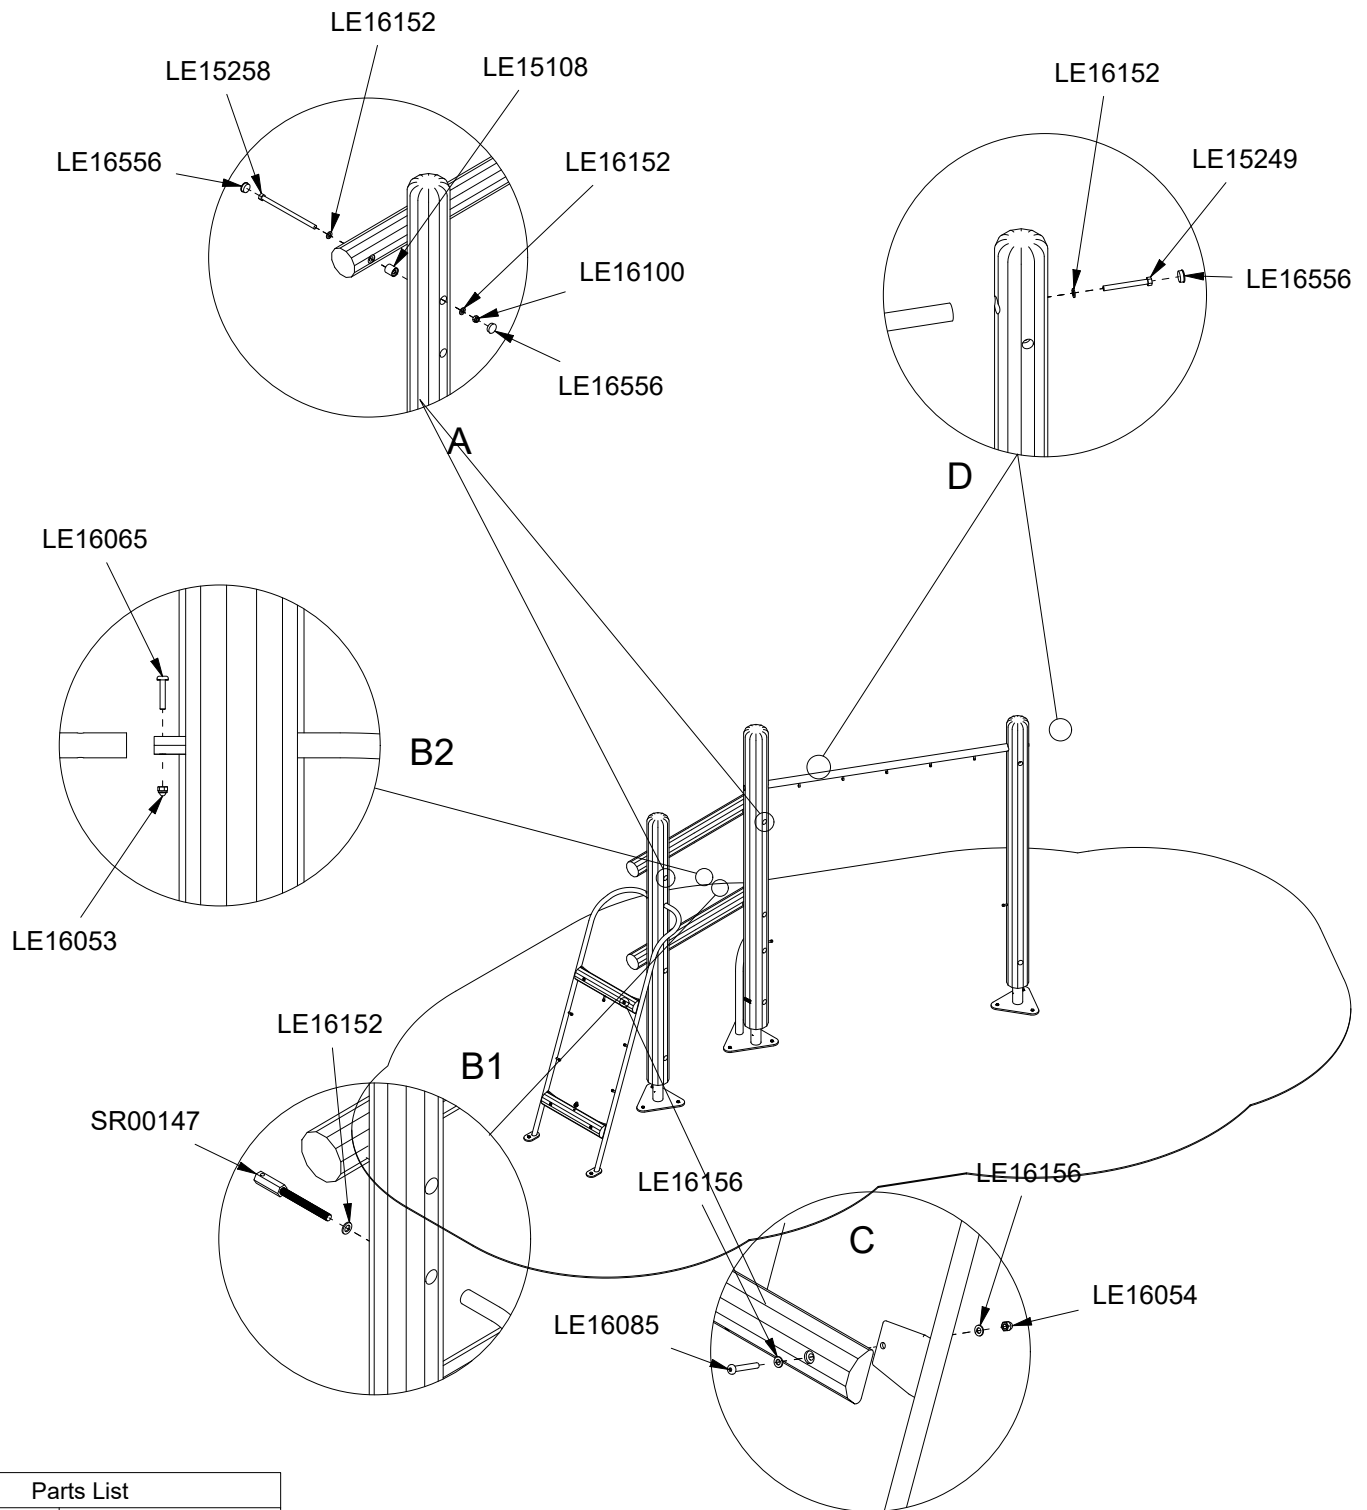

95kg

Parts List

QTY	PART NO	DESCRIP.
1	D11444	390x3050mm, assembled
1	D11445	390x2750mm, assembled
1	D11446	390x2750mm, assembled
2	D11614	Ø120x650mm, assembled
2	RS00147	Ø140x1300mm
4	RS00270	Ø110x650mm
1	S12051	Taifun
1	S12055	Taifun
1	SR00115	Ø60, Tube for net
1	SR00133	Left ladder frame
1	SR00134	Right ladder frame
1	SR00135	Left ladder frame
1	SR00136	Right ladder frame

Parts List		
QTY	PART NO	DESCRIP.
4	LE15108	Ø38x40mm
2	LE15249	M16x150 mm
2	LE15258	M16x300mm
2	LE16053	M8 cap nut
12	LE16054	M10 cap nut
2	LE16065	M8x45mm
12	LE16085	M10x70 mm
4	LE16100	M16 nut
12	LE16152	M16 - Ø30 mm
24	LE16156	M10-Ø20
10	LE16556	Ø42/38mm
2	SR00147	M16x157/60

Parts List

QTY	PART NO	DESCRIP.
13	LE13100	Shackle
2	LE15901	3x16, PH
1	LE15910	Name tag
2	LE16053	M8 cap nut
12	LE16054	M10 cap nut
2	LE16065	M8x45mm
12	LE16085	M10x70 mm
12	LE16152	M16 - Ø30 mm
24	LE16156	M10-Ø20
13	LE16502	Spacer 6mm
2	LE16601	Loctite 5ml (Glue)
2	SR00147	M16x157/60

(1:60)

Parts List		
QTY	PART NO	DESCRIP.
13	LE16406	10x85 mm