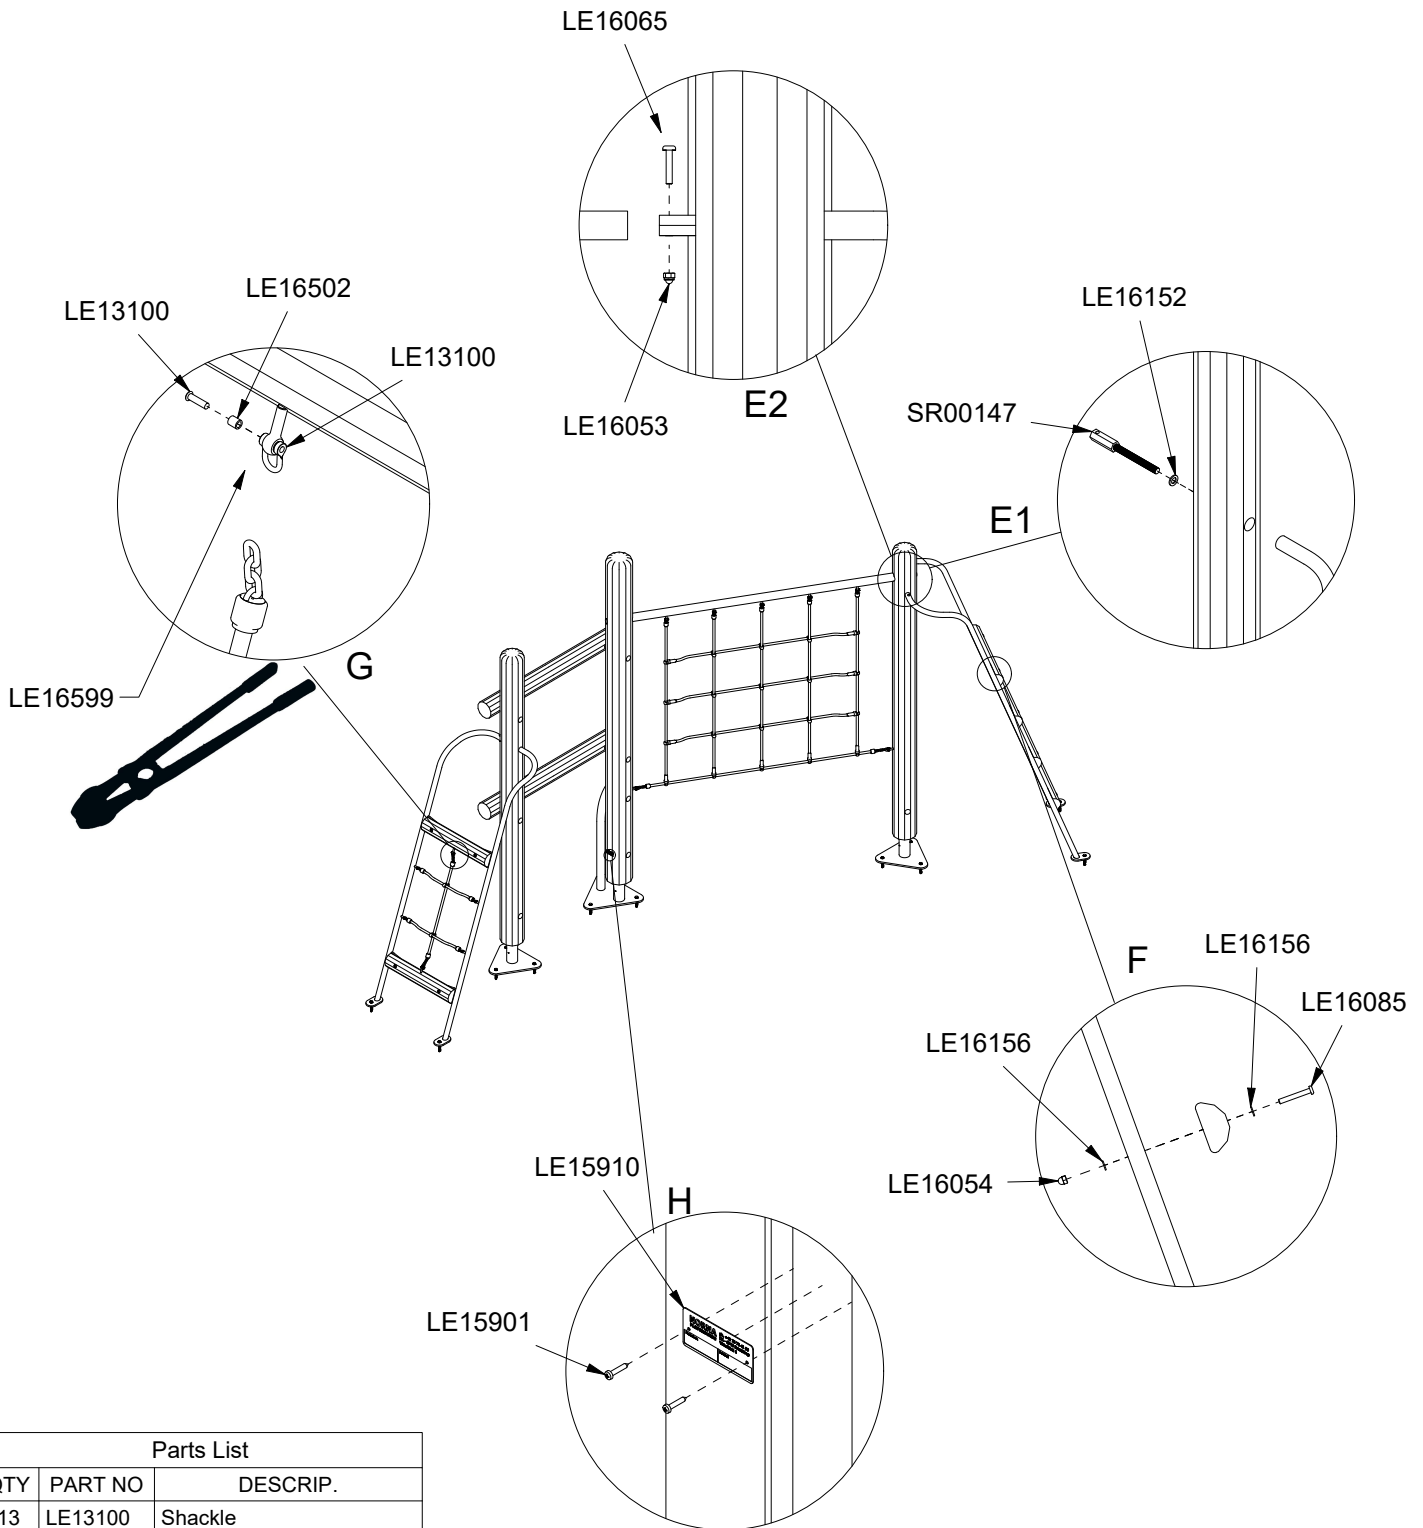

95kg

Parts List

QTY	PART NO	DESCRIP.
1	D11444	390x3050mm, assembled
1	D11445	390x2750mm, assembled
1	D11446	390x2750mm, assembled
2	D11614	Ø120x650mm, assembled
2	RS00147	Ø140x1300mm
4	RS00270	Ø110x650mm
1	S12051	Taifun
1	S12055	Taifun
1	SR00115	Ø60, Tube for net
1	SR00133	Left ladder frame
1	SR00134	Right ladder frame
1	SR00135	Left ladder frame
1	SR00136	Right ladder frame

Parts List		
QTY	PART NO	DESCRIP.
4	LE15108	Ø38x40mm
2	LE15249	M16x150 mm
2	LE15258	M16x300mm
2	LE16053	M8 cap nut
12	LE16054	M10 cap nut
2	LE16065	M8x45mm
12	LE16085	M10x70 mm
4	LE16100	M16 nut
12	LE16152	M16 - Ø30 mm
24	LE16156	M10-Ø20
10	LE16556	Ø42/38mm
2	SR00147	M16x157/60

Parts List

QTY	PART NO	DESCRIP.
13	LE13100	Shackle
2	LE15901	3x16, PH
1	LE15910	Name tag
2	LE16053	M8 cap nut
12	LE16054	M10 cap nut
2	LE16065	M8x45mm
12	LE16085	M10x70 mm
12	LE16152	M16 - Ø30 mm
24	LE16156	M10-Ø20
13	LE16502	Spacer 6mm
2	LE16601	Loctite 5ml (Glue)
2	SR00147	M16x157/60

(1:60)

Parts List		
QTY	PART NO	DESCRIP.
13	LE16406	10x85 mm