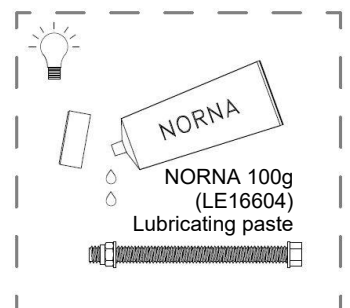

(1:80)

(1:60)

2

6,5h

32,5m²

8,2x5,1x3m

~327 kg

39x305cm

95kg

Parts List

QTY	PART NO	DESCRIP.
1	D11444	390x3050mm, assembled
1	D11445	390x2750mm, assembled
1	D11446	390x2750mm, assembled
2	D11614	Ø120x650mm, assembled
2	RS00147	Ø140x1300mm
4	RS00270	Ø110x650mm
1	S12051	Taifun
1	S12055	Taifun
1	SR00115	Ø60, Tube for net
1	SR00133	Left ladder frame
1	SR00134	Right ladder frame
1	SR00135	Left ladder frame
1	SR00136	Right ladder frame

Parts List		
QTY	PART NO	DESCRIP.
4	LE15108	Ø38x40mm
2	LE15249	M16x150 mm
2	LE15258	M16x300mm
2	LE16053	M8 cap nut
12	LE16054	M10 cap nut
2	LE16065	M8x45mm
12	LE16085	M10x70 mm
4	LE16100	M16 nut
12	LE16152	M16 - Ø30 mm
24	LE16156	M10-Ø20
10	LE16556	Ø42/38mm
2	SR00147	M16x157/60

Parts List

QTY	PART NO	DESCRIP.
13	LE13100	Shackle
2	LE15901	3x16, PH
1	LE15910	Name tag
2	LE16053	M8 cap nut
12	LE16054	M10 cap nut
2	LE16065	M8x45mm
12	LE16085	M10x70 mm
12	LE16152	M16 - Ø30 mm
24	LE16156	M10-Ø20
13	LE16502	Spacer 6mm
2	LE16601	Loctite 5ml (Glue)
2	SR00147	M16x157/60