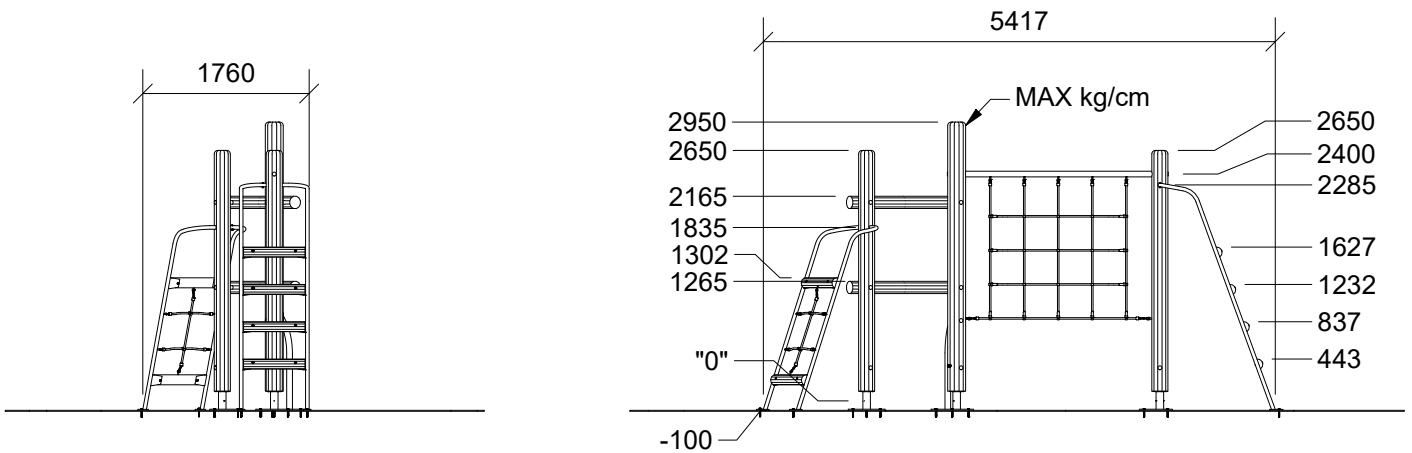

(1:80)

(1:60)

2

6,5h

32,5m²

8,2x5,1x3m

~327 kg

39x305cm

95kg

Parts List

QTY	PART NO	DESCRIP.
1	D11444	390x3050mm, assembled
1	D11445	390x2750mm, assembled
1	D11446	390x2750mm, assembled
2	D11614	Ø120x650mm, assembled
2	RS00147	Ø140x1300mm
4	RS00270	Ø110x650mm
1	S12051	Taifun
1	S12055	Taifun
1	SR00115	Ø60, Tube for net
1	SR00133	Left ladder frame
1	SR00134	Right ladder frame
1	SR00135	Left ladder frame
1	SR00136	Right ladder frame

Parts List		
QTY	PART NO	DESCRIP.
4	LE15108	Ø38x40mm
2	LE15249	M16x150 mm
2	LE15258	M16x300mm
2	LE16053	M8 cap nut
12	LE16054	M10 cap nut
2	LE16065	M8x45mm
12	LE16085	M10x70 mm
4	LE16100	M16 nut
12	LE16152	M16 - Ø30 mm
24	LE16156	M10-Ø20
10	LE16556	Ø42/38mm
2	SR00147	M16x157/60

(1:60)

Parts List		
QTY	PART NO	DESCRIP.
13	LE16406	10x85 mm