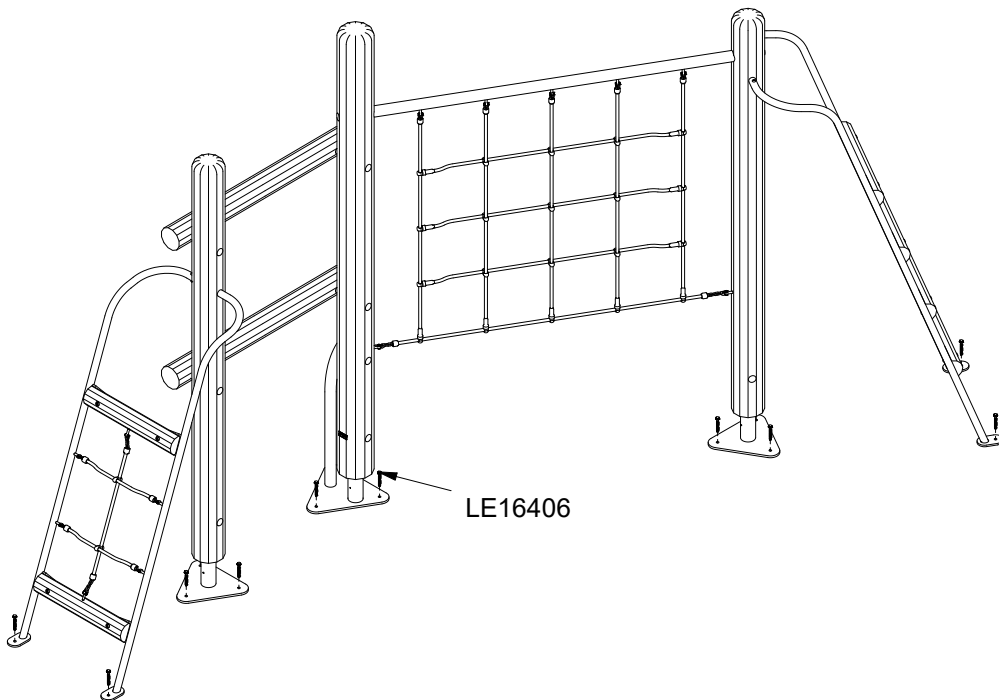

(1:60)

Parts List		
QTY	PART NO	DESCRIP.
13	LE16406	10x85 mm