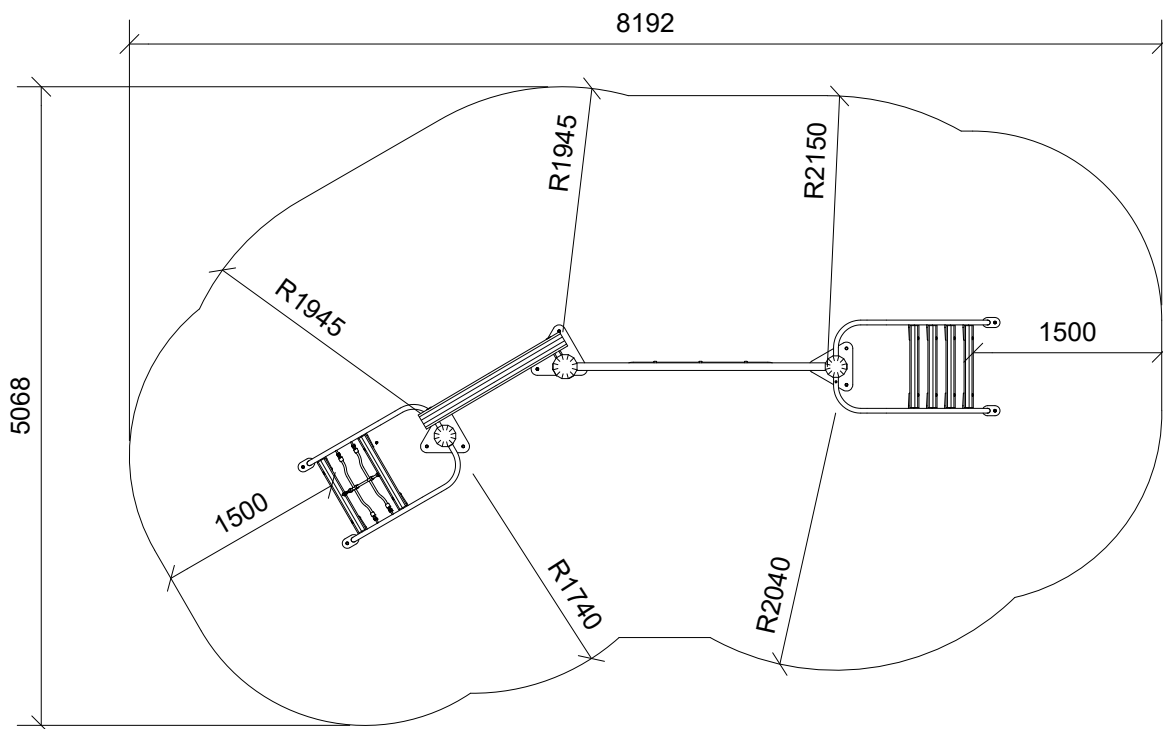

(1:80)

(1:60)

2

6,5h

32,5m²

8,2x5,1x3m

~327 kg

39x305cm

95kg

Parts List

QTY	PART NO	DESCRIP.
1	D11444	390x3050mm, assembled
1	D11445	390x2750mm, assembled
1	D11446	390x2750mm, assembled
2	D11614	Ø120x650mm, assembled
2	RS00147	Ø140x1300mm
4	RS00270	Ø110x650mm
1	S12051	Taifun
1	S12055	Taifun
1	SR00115	Ø60, Tube for net
1	SR00133	Left ladder frame
1	SR00134	Right ladder frame
1	SR00135	Left ladder frame
1	SR00136	Right ladder frame

Parts List		
QTY	PART NO	DESCRIP.
4	LE15108	Ø38x40mm
2	LE15249	M16x150 mm
2	LE15258	M16x300mm
2	LE16053	M8 cap nut
12	LE16054	M10 cap nut
2	LE16065	M8x45mm
12	LE16085	M10x70 mm
4	LE16100	M16 nut
12	LE16152	M16 - Ø30 mm
24	LE16156	M10-Ø20
10	LE16556	Ø42/38mm
2	SR00147	M16x157/60

(1:60)

Parts List		
QTY	PART NO	DESCRIP.
13	LE16406	10x85 mm