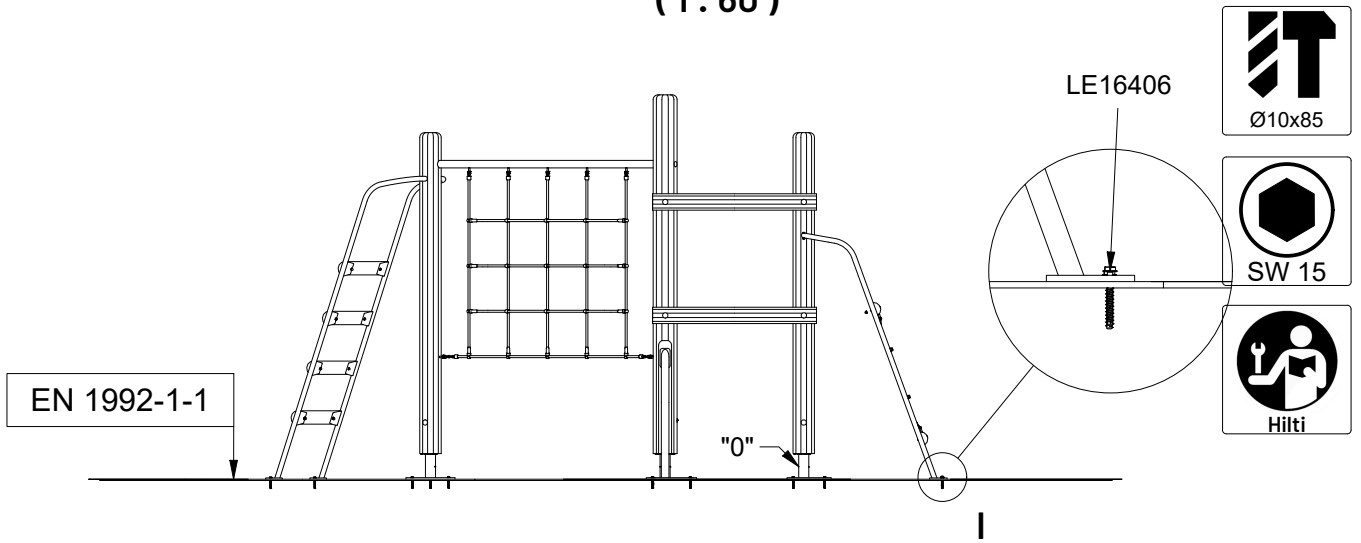

(1:60)

Parts List		
QTY	PART NO	DESCRIP.
13	LE16406	10x85 mm