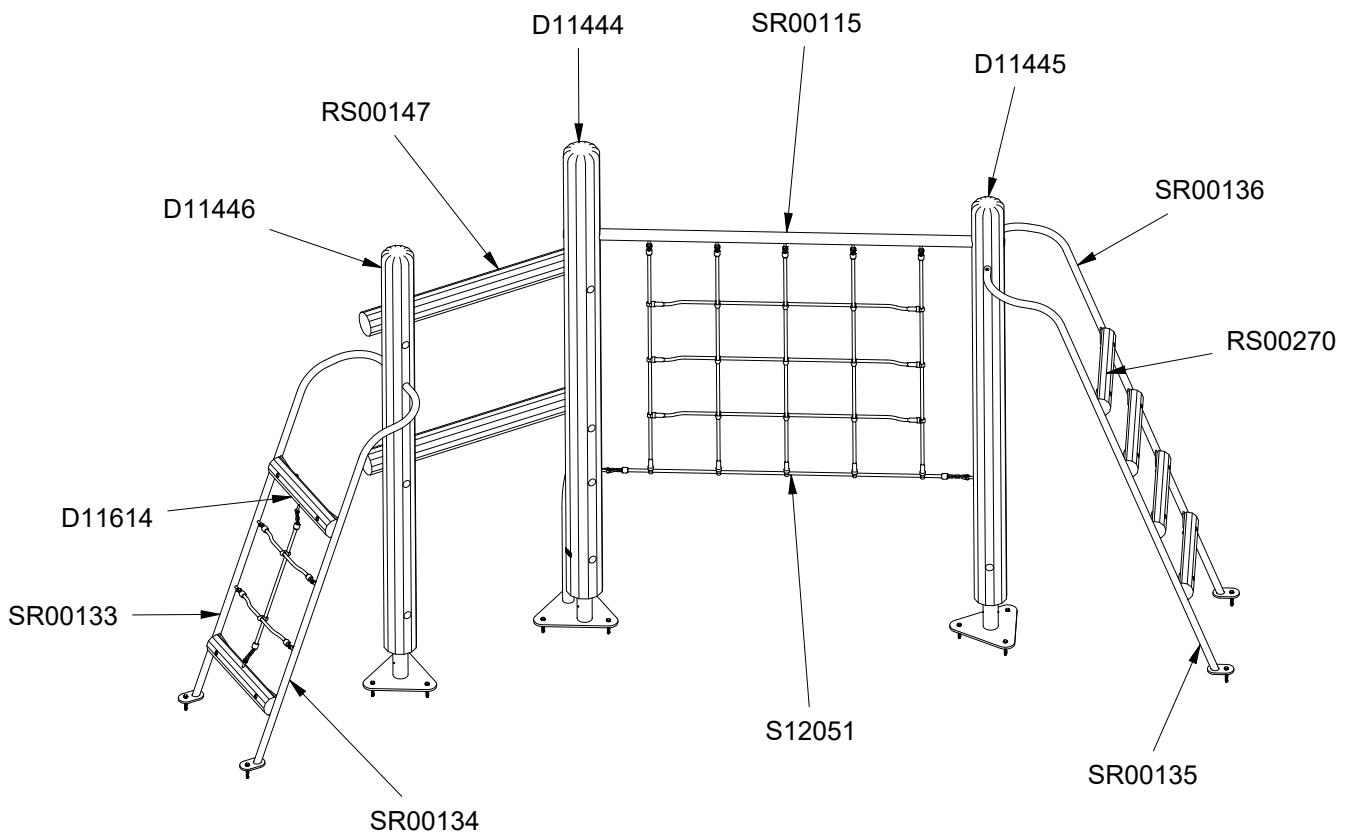

(1:80)

(1:60)

2

6,5h

32,5m²

8,2x5,1x3m

~327 kg

39x305cm

95kg

Parts List

QTY	PART NO	DESCRIP.
1	D11444	390x3050mm, assembled
1	D11445	390x2750mm, assembled
1	D11446	390x2750mm, assembled
2	D11614	Ø120x650mm, assembled
2	RS00147	Ø140x1300mm
4	RS00270	Ø110x650mm
1	S12051	Taifun
1	S12055	Taifun
1	SR00115	Ø60, Tube for net
1	SR00133	Left ladder frame
1	SR00134	Right ladder frame
1	SR00135	Left ladder frame
1	SR00136	Right ladder frame

Parts List		
QTY	PART NO	DESCRIP.
4	LE15108	Ø38x40mm
2	LE15249	M16x150 mm
2	LE15258	M16x300mm
2	LE16053	M8 cap nut
12	LE16054	M10 cap nut
2	LE16065	M8x45mm
12	LE16085	M10x70 mm
4	LE16100	M16 nut
12	LE16152	M16 - Ø30 mm
24	LE16156	M10-Ø20
10	LE16556	Ø42/38mm
2	SR00147	M16x157/60

Parts List

QTY	PART NO	DESCRIP.
13	LE13100	Shackle
2	LE15901	3x16, PH
1	LE15910	Name tag
2	LE16053	M8 cap nut
12	LE16054	M10 cap nut
2	LE16065	M8x45mm
12	LE16085	M10x70 mm
12	LE16152	M16 - Ø30 mm
24	LE16156	M10-Ø20
13	LE16502	Spacer 6mm
2	LE16601	Loctite 5ml (Glue)
2	SR00147	M16x157/60