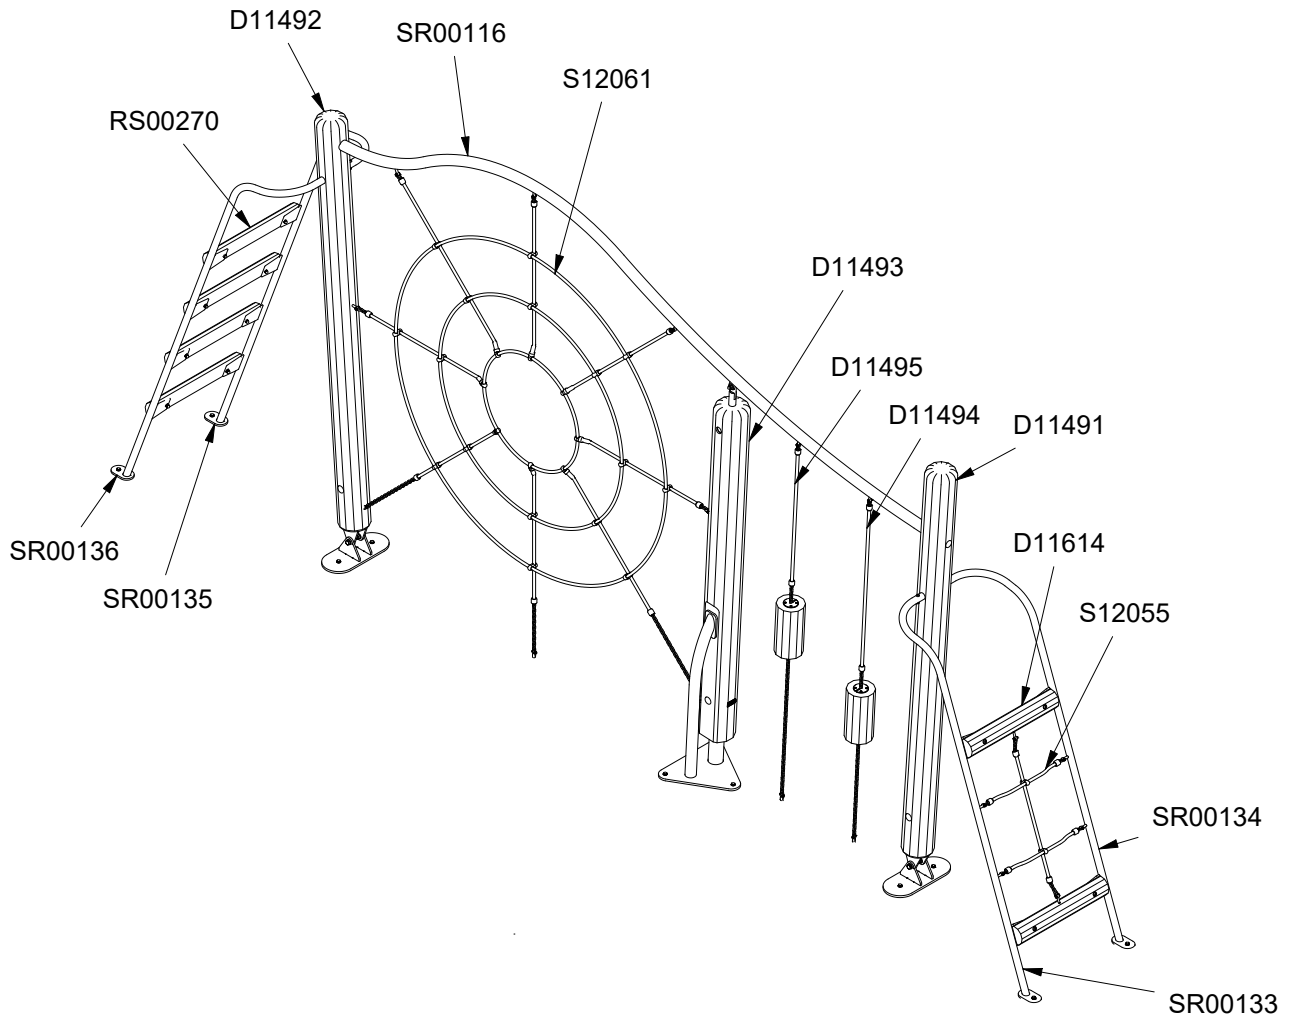

(1:70)

(1:60)

2

10h

39m<sup>2</sup>

9,7x5x3m

~305 kg

6x62x445cm

76kg

Parts List

QTY	PART NO	DESCRIP.
1	D11491	430x2750mm, assembled
1	D11492	430x2750mm, assembled
1	D11493	430x2530mm, assembled
1	D11494	Block/chain 90cm
1	D11495	Block/chain 90cm
2	D11614	Ø120x650mm, assembled
4	RS00270	Ø110x650mm
1	S12055	Taifun
1	S12061	Taifun
1	SR00116	Ø60mm
1	SR00133	Left ladder frame
1	SR00134	Right ladder frame
1	SR00135	Left ladder frame
1	SR00136	Right ladder frame

Parts List		
QTY	PART NO	DESCRIP.
2	LE15249	M16x150 mm
2	LE16053	M8 cap nut
12	LE16054	M10 cap nut
1	LE16056	M12 cap nut
2	LE16065	M8x45mm
1	LE16071	12x40 mm
12	LE16085	M10x70 mm
4	LE16152	M16 - Ø30 mm
24	LE16156	M10-Ø20
2	LE16167	M12 - Ø32 mm
2	LE16556	Ø42/38mm
2	SR00147	M16x157/60

Parts List

QTY	PART NO	DESCRIP.
18	LE13100	Shackle
2	LE15901	3x16, PH
1	LE15910	Name tag
3	LE16048	Eyebolt 10x120mm
3	LE16064	Ø12, anchor
11	LE16406	10x85 mm
18	LE16502	Spacer 6mm
2	LE16601	Loctite 5ml (Glue)