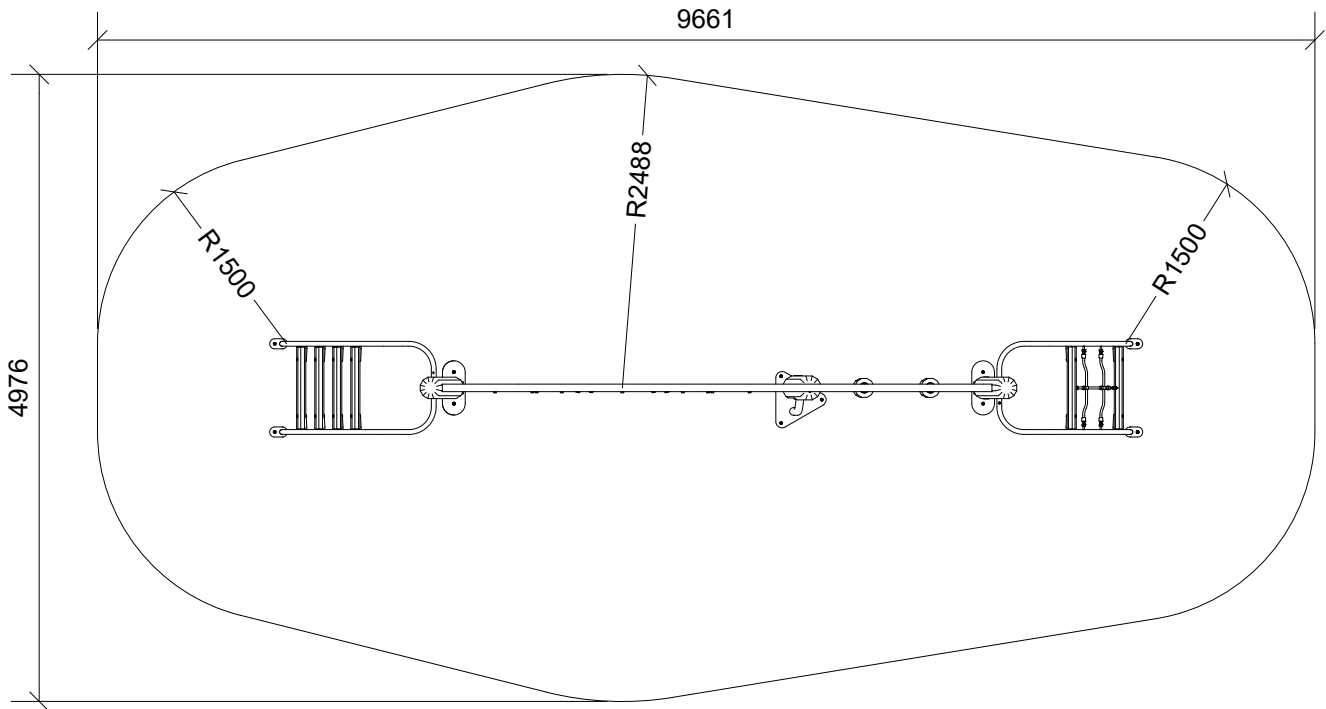

(1:70)

(1:60)

2

10h

39m<sup>2</sup>

9,7x5x3m

~305 kg

6x62x445cm

76kg

Parts List

QTY	PART NO	DESCRIP.
1	D11491	430x2750mm, assembled
1	D11492	430x2750mm, assembled
1	D11493	430x2530mm, assembled
1	D11494	Block/chain 90cm
1	D11495	Block/chain 90cm
2	D11614	Ø120x650mm, assembled
4	RS00270	Ø110x650mm
1	S12055	Taifun
1	S12061	Taifun
1	SR00116	Ø60mm
1	SR00133	Left ladder frame
1	SR00134	Right ladder frame
1	SR00135	Left ladder frame
1	SR00136	Right ladder frame

Parts List		
QTY	PART NO	DESCRIP.
2	LE15249	M16x150 mm
2	LE16053	M8 cap nut
12	LE16054	M10 cap nut
1	LE16056	M12 cap nut
2	LE16065	M8x45mm
1	LE16071	12x40 mm
12	LE16085	M10x70 mm
4	LE16152	M16 - Ø30 mm
24	LE16156	M10-Ø20
2	LE16167	M12 - Ø32 mm
2	LE16556	Ø42/38mm
2	SR00147	M16x157/60

Parts List		
QTY	PART NO	DESCRIP.
18	LE13100	Shackle
2	LE15249	M16x150 mm
2	LE16053	M8 cap nut
12	LE16054	M10 cap nut
1	LE16056	M12 cap nut
2	LE16065	M8x45mm
12	LE16085	M10x70 mm
4	LE16152	M16 - Ø30 mm
24	LE16156	M10-Ø20
2	LE16167	M12 - Ø32 mm
18	LE16502	Spacer 6mm
2	LE16556	Ø42/38mm
2	SR00147	M16x157/60
2	LE16601	Loctite 5ml (Glue)