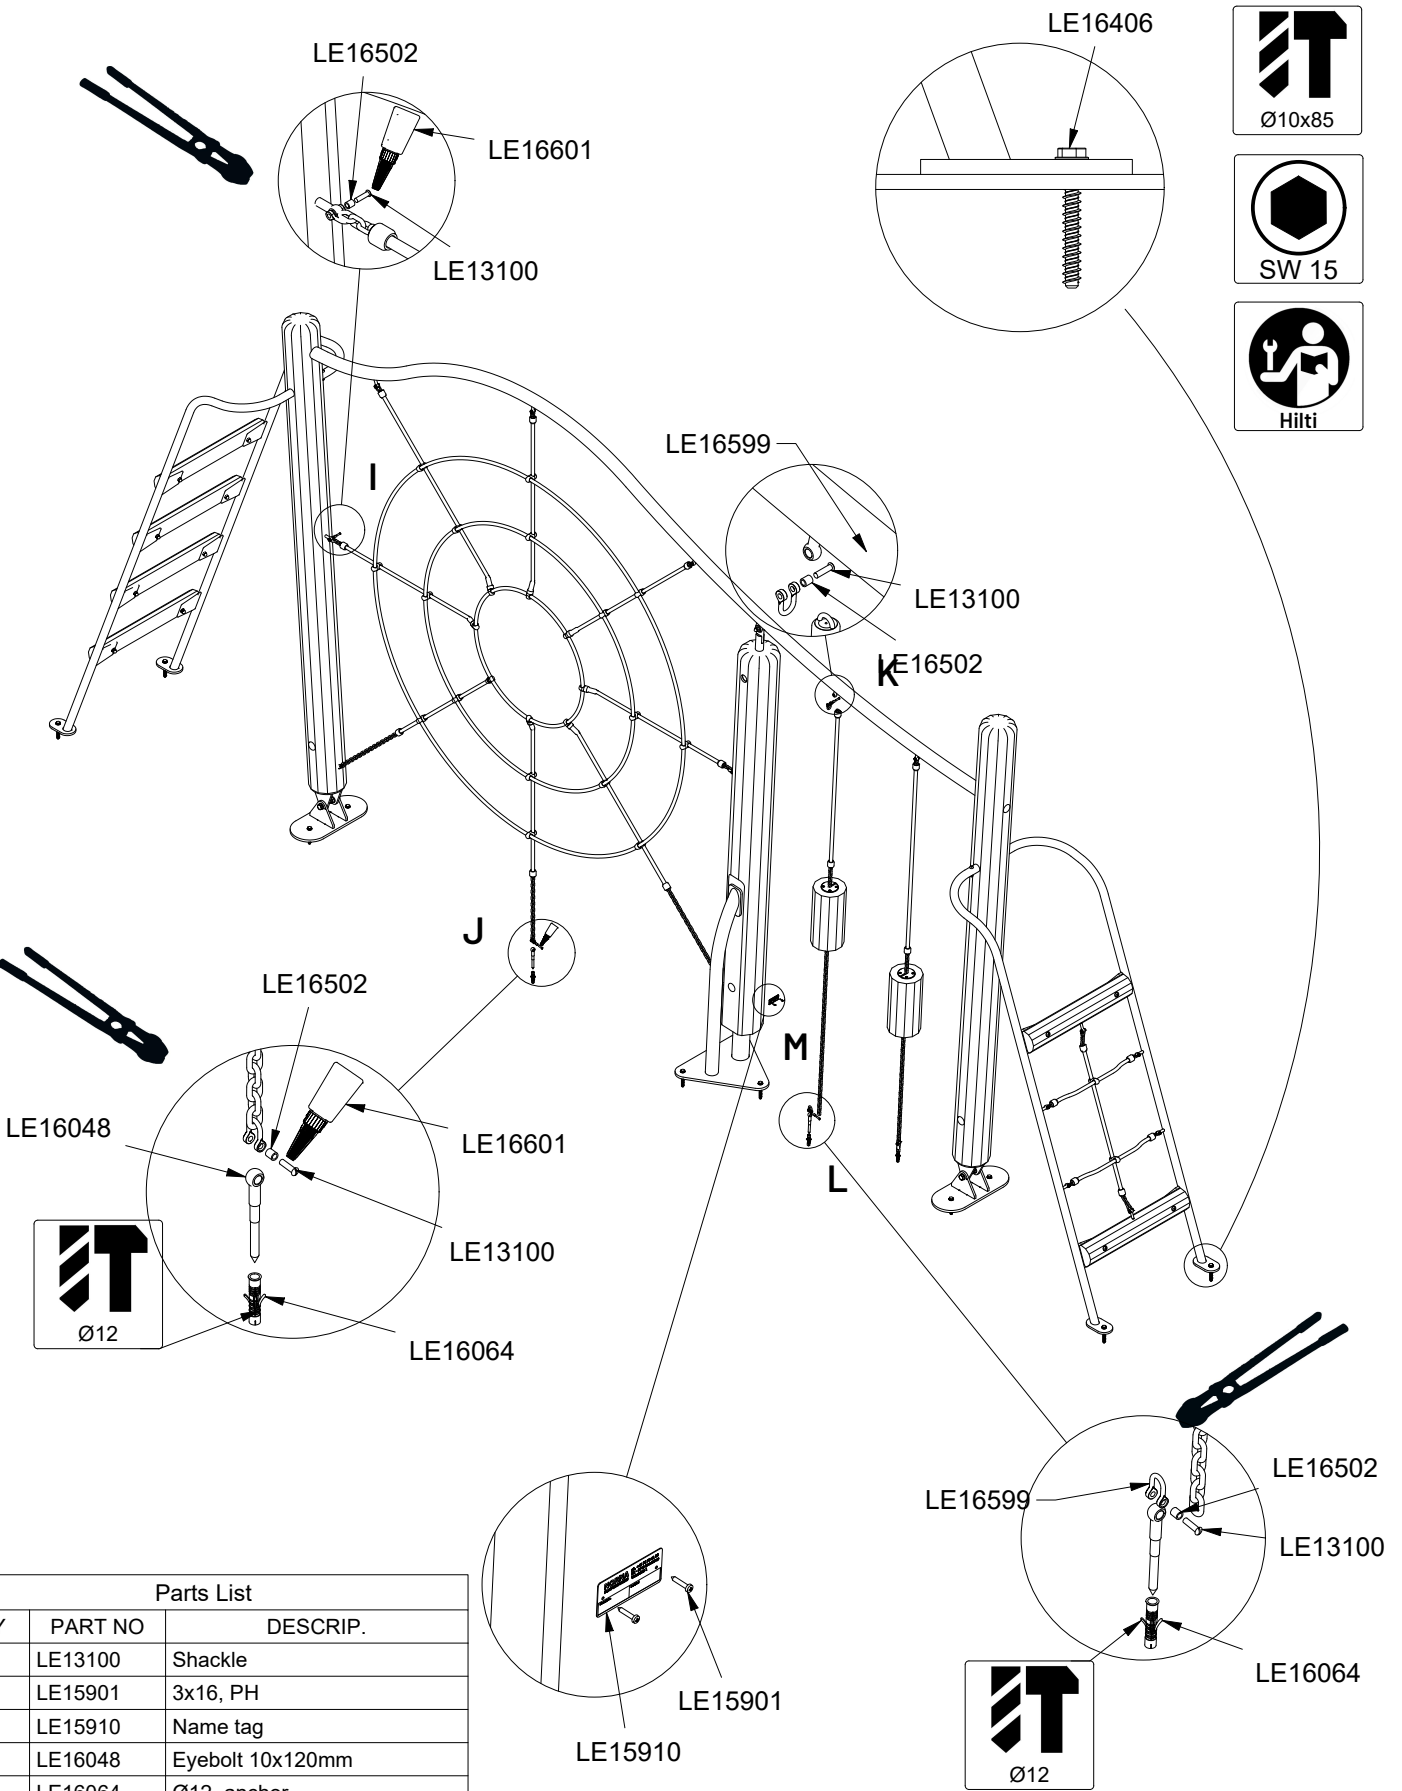

76kg

Parts List

QTY	PART NO	DESCRIP.
1	D11491	430x2750mm, assembled
1	D11492	430x2750mm, assembled
1	D11493	430x2530mm, assembled
1	D11494	Block/chain 90cm
1	D11495	Block/chain 90cm
2	D11614	Ø120x650mm, assembled
4	RS00270	Ø110x650mm
1	S12055	Taifun
1	S12061	Taifun
1	SR00116	Ø60mm
1	SR00133	Left ladder frame
1	SR00134	Right ladder frame
1	SR00135	Left ladder frame
1	SR00136	Right ladder frame

Parts List		
QTY	PART NO	DESCRIP.
2	LE15249	M16x150 mm
2	LE16053	M8 cap nut
12	LE16054	M10 cap nut
1	LE16056	M12 cap nut
2	LE16065	M8x45mm
1	LE16071	12x40 mm
12	LE16085	M10x70 mm
4	LE16152	M16 - Ø30 mm
24	LE16156	M10-Ø20
2	LE16167	M12 - Ø32 mm
2	LE16556	Ø42/38mm
2	SR00147	M16x157/60

Parts List		
QTY	PART NO	DESCRIP.
18	LE13100	Shackle
2	LE15249	M16x150 mm
2	LE16053	M8 cap nut
12	LE16054	M10 cap nut
1	LE16056	M12 cap nut
2	LE16065	M8x45mm
12	LE16085	M10x70 mm
4	LE16152	M16 - Ø30 mm
24	LE16156	M10-Ø20
2	LE16167	M12 - Ø32 mm
18	LE16502	Spacer 6mm
2	LE16556	Ø42/38mm
2	SR00147	M16x157/60
2	LE16601	Loctite 5ml (Glue)

Parts List

QTY	PART NO	DESCRIP.
18	LE13100	Shackle
2	LE15901	3x16, PH
1	LE15910	Name tag
3	LE16048	Eyebolt 10x120mm
3	LE16064	Ø12, anchor
11	LE16406	10x85 mm
18	LE16502	Spacer 6mm
2	LE16601	Loctite 5ml (Glue)