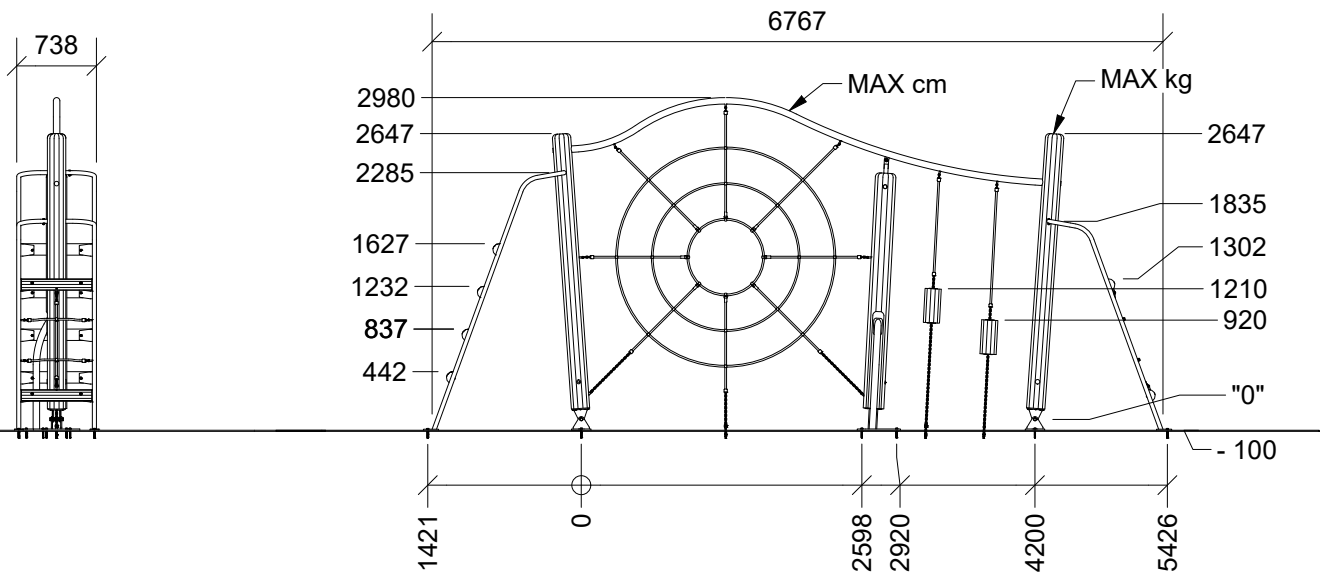

(1:70)

(1:60)

2

10h

39m<sup>2</sup>

9,7x5x3m

~305 kg

6x62x445cm

76kg

Parts List

QTY	PART NO	DESCRIP.
1	D11491	430x2750mm, assembled
1	D11492	430x2750mm, assembled
1	D11493	430x2530mm, assembled
1	D11494	Block/chain 90cm
1	D11495	Block/chain 90cm
2	D11614	Ø120x650mm, assembled
4	RS00270	Ø110x650mm
1	S12055	Taifun
1	S12061	Taifun
1	SR00116	Ø60mm
1	SR00133	Left ladder frame
1	SR00134	Right ladder frame
1	SR00135	Left ladder frame
1	SR00136	Right ladder frame

Parts List		
QTY	PART NO	DESCRIP.
2	LE15249	M16x150 mm
2	LE16053	M8 cap nut
12	LE16054	M10 cap nut
1	LE16056	M12 cap nut
2	LE16065	M8x45mm
1	LE16071	12x40 mm
12	LE16085	M10x70 mm
4	LE16152	M16 - Ø30 mm
24	LE16156	M10-Ø20
2	LE16167	M12 - Ø32 mm
2	LE16556	Ø42/38mm
2	SR00147	M16x157/60

Parts List		
QTY	PART NO	DESCRIP.
18	LE13100	Shackle
2	LE15249	M16x150 mm
2	LE16053	M8 cap nut
12	LE16054	M10 cap nut
1	LE16056	M12 cap nut
2	LE16065	M8x45mm
12	LE16085	M10x70 mm
4	LE16152	M16 - Ø30 mm
24	LE16156	M10-Ø20
2	LE16167	M12 - Ø32 mm
18	LE16502	Spacer 6mm
2	LE16556	Ø42/38mm
2	SR00147	M16x157/60
2	LE16601	Loctite 5ml (Glue)