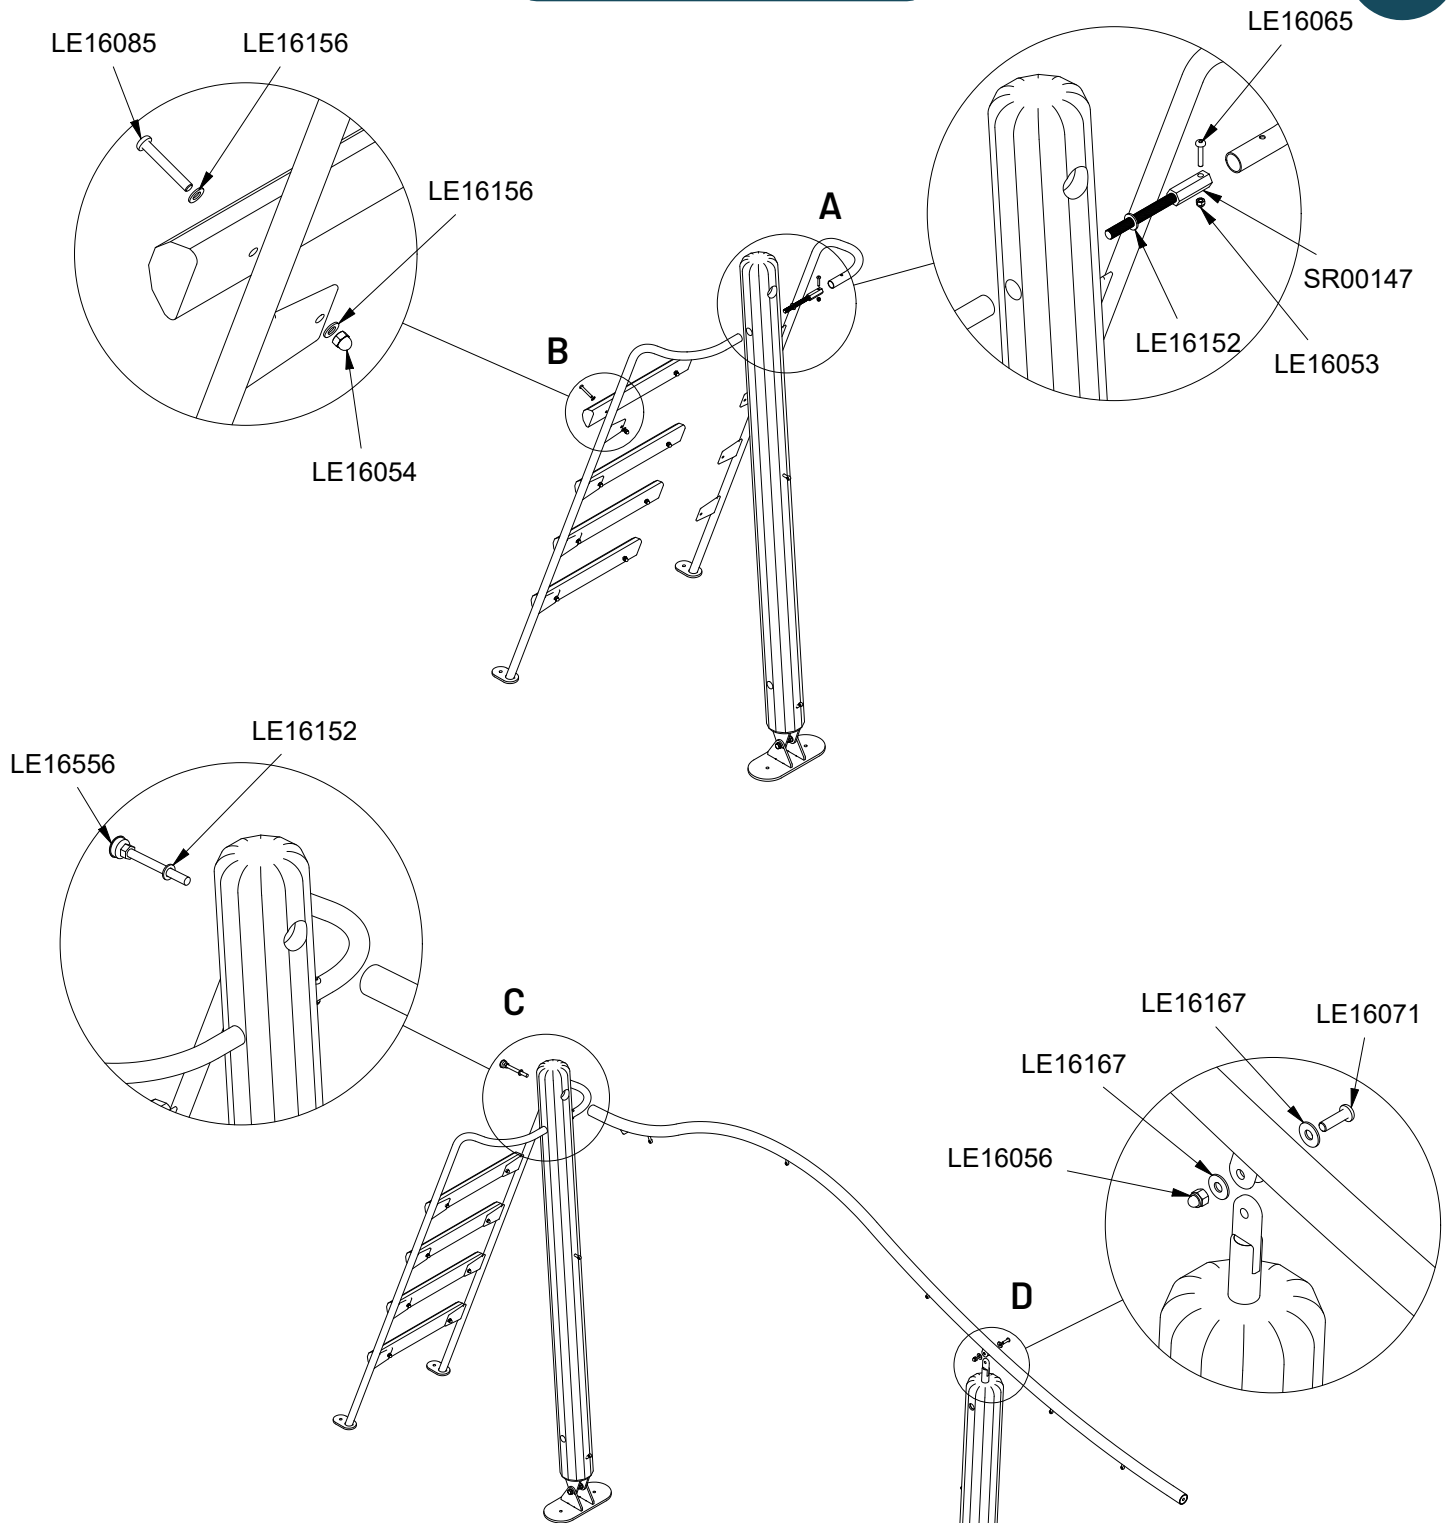

76kg

Parts List

QTY	PART NO	DESCRIP.
1	D11491	430x2750mm, assembled
1	D11492	430x2750mm, assembled
1	D11493	430x2530mm, assembled
1	D11494	Block/chain 90cm
1	D11495	Block/chain 90cm
2	D11614	Ø120x650mm, assembled
4	RS00270	Ø110x650mm
1	S12055	Taifun
1	S12061	Taifun
1	SR00116	Ø60mm
1	SR00133	Left ladder frame
1	SR00134	Right ladder frame
1	SR00135	Left ladder frame
1	SR00136	Right ladder frame

Parts List		
QTY	PART NO	DESCRIP.
2	LE15249	M16x150 mm
2	LE16053	M8 cap nut
12	LE16054	M10 cap nut
1	LE16056	M12 cap nut
2	LE16065	M8x45mm
1	LE16071	12x40 mm
12	LE16085	M10x70 mm
4	LE16152	M16 - Ø30 mm
24	LE16156	M10-Ø20
2	LE16167	M12 - Ø32 mm
2	LE16556	Ø42/38mm
2	SR00147	M16x157/60

Parts List		
QTY	PART NO	DESCRIP.
18	LE13100	Shackle
2	LE15249	M16x150 mm
2	LE16053	M8 cap nut
12	LE16054	M10 cap nut
1	LE16056	M12 cap nut
2	LE16065	M8x45mm
12	LE16085	M10x70 mm
4	LE16152	M16 - Ø30 mm
24	LE16156	M10-Ø20
2	LE16167	M12 - Ø32 mm
18	LE16502	Spacer 6mm
2	LE16556	Ø42/38mm
2	SR00147	M16x157/60
2	LE16601	Loctite 5ml (Glue)

Parts List

QTY	PART NO	DESCRIP.
18	LE13100	Shackle
2	LE15901	3x16, PH
1	LE15910	Name tag
3	LE16048	Eyebolt 10x120mm
3	LE16064	Ø12, anchor
11	LE16406	10x85 mm
18	LE16502	Spacer 6mm
2	LE16601	Loctite 5ml (Glue)