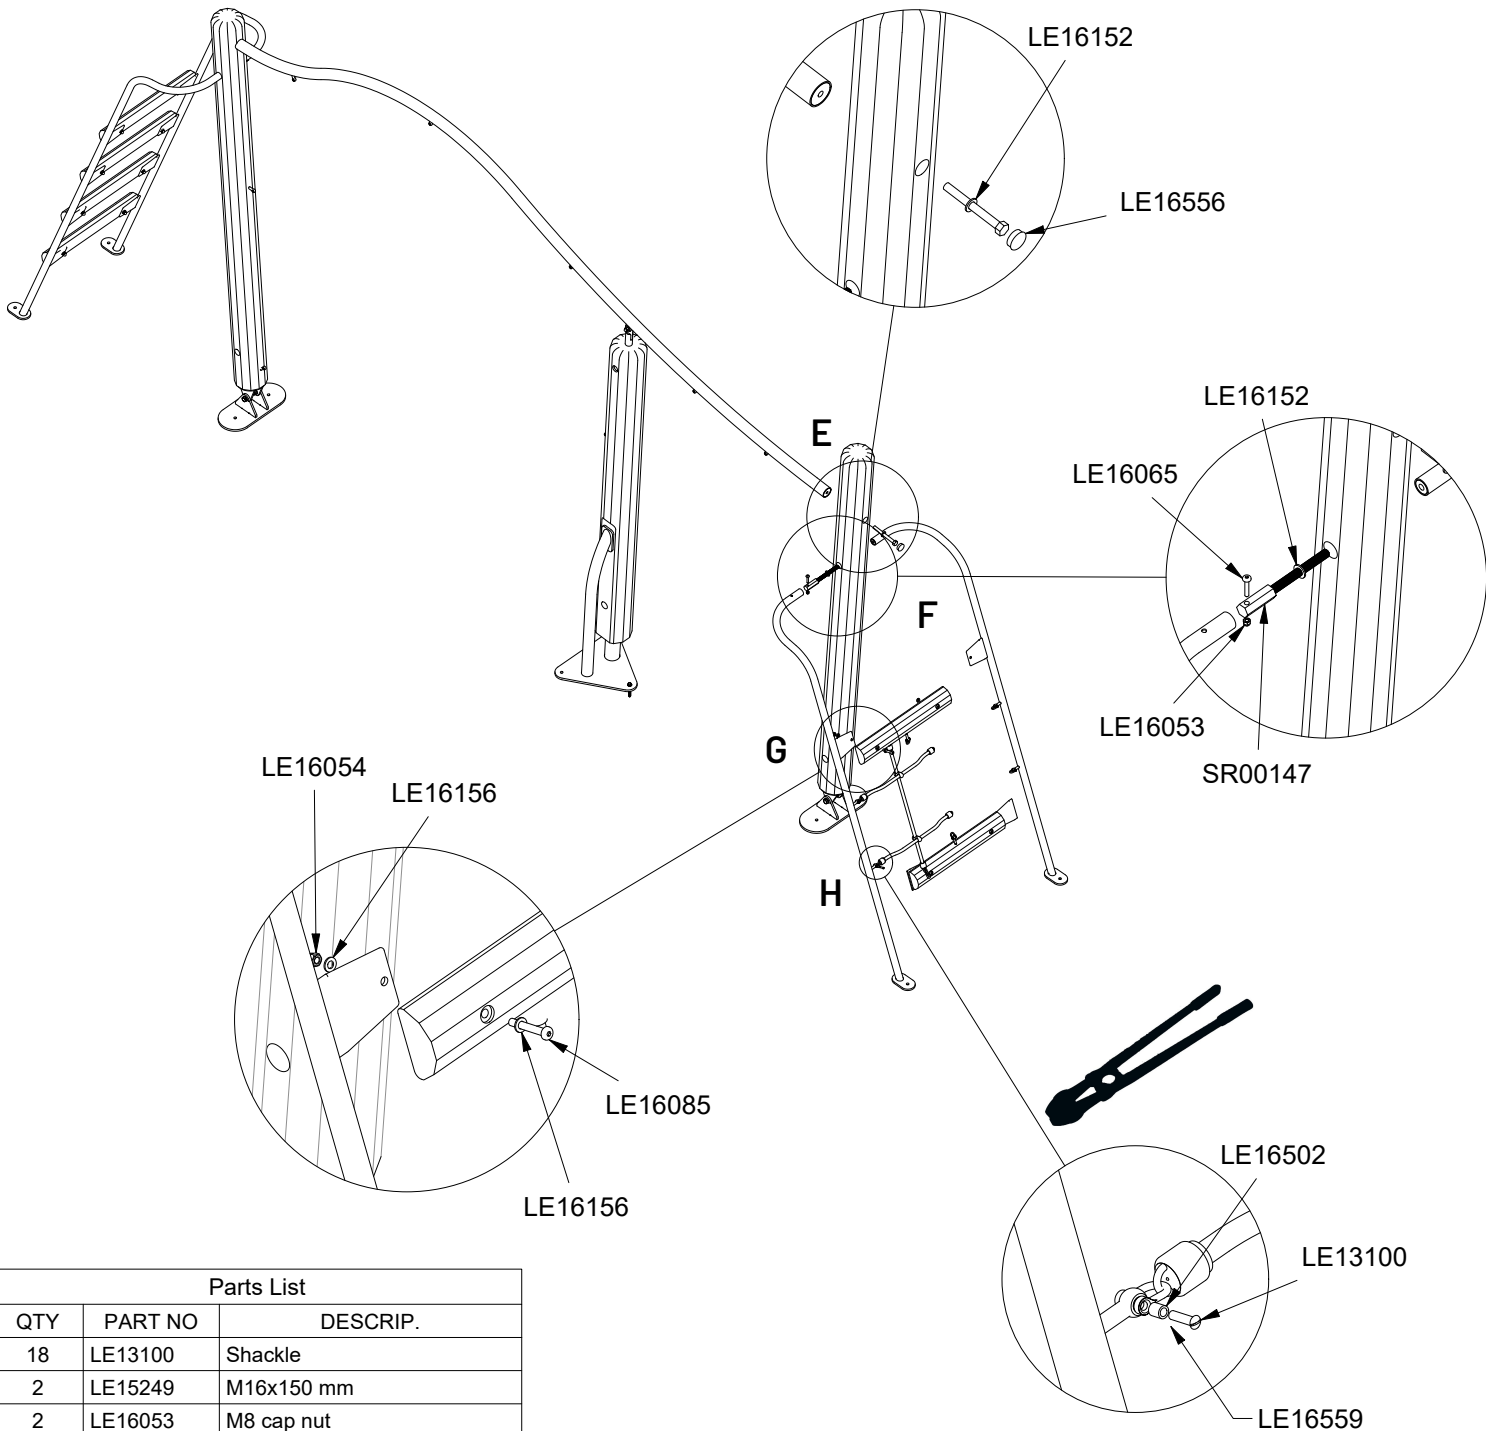

76kg

Parts List

QTY	PART NO	DESCRIP.
1	D11491	430x2750mm, assembled
1	D11492	430x2750mm, assembled
1	D11493	430x2530mm, assembled
1	D11494	Block/chain 90cm
1	D11495	Block/chain 90cm
2	D11614	Ø120x650mm, assembled
4	RS00270	Ø110x650mm
1	S12055	Taifun
1	S12061	Taifun
1	SR00116	Ø60mm
1	SR00133	Left ladder frame
1	SR00134	Right ladder frame
1	SR00135	Left ladder frame
1	SR00136	Right ladder frame

Parts List		
QTY	PART NO	DESCRIP.
2	LE15249	M16x150 mm
2	LE16053	M8 cap nut
12	LE16054	M10 cap nut
1	LE16056	M12 cap nut
2	LE16065	M8x45mm
1	LE16071	12x40 mm
12	LE16085	M10x70 mm
4	LE16152	M16 - Ø30 mm
24	LE16156	M10-Ø20
2	LE16167	M12 - Ø32 mm
2	LE16556	Ø42/38mm
2	SR00147	M16x157/60

Parts List		
QTY	PART NO	DESCRIP.
18	LE13100	Shackle
2	LE15249	M16x150 mm
2	LE16053	M8 cap nut
12	LE16054	M10 cap nut
1	LE16056	M12 cap nut
2	LE16065	M8x45mm
12	LE16085	M10x70 mm
4	LE16152	M16 - Ø30 mm
24	LE16156	M10-Ø20
2	LE16167	M12 - Ø32 mm
18	LE16502	Spacer 6mm
2	LE16556	Ø42/38mm
2	SR00147	M16x157/60
2	LE16601	Loctite 5ml (Glue)

Parts List

QTY	PART NO	DESCRIP.
18	LE13100	Shackle
2	LE15901	3x16, PH
1	LE15910	Name tag
3	LE16048	Eyebolt 10x120mm
3	LE16064	Ø12, anchor
11	LE16406	10x85 mm
18	LE16502	Spacer 6mm
2	LE16601	Loctite 5ml (Glue)