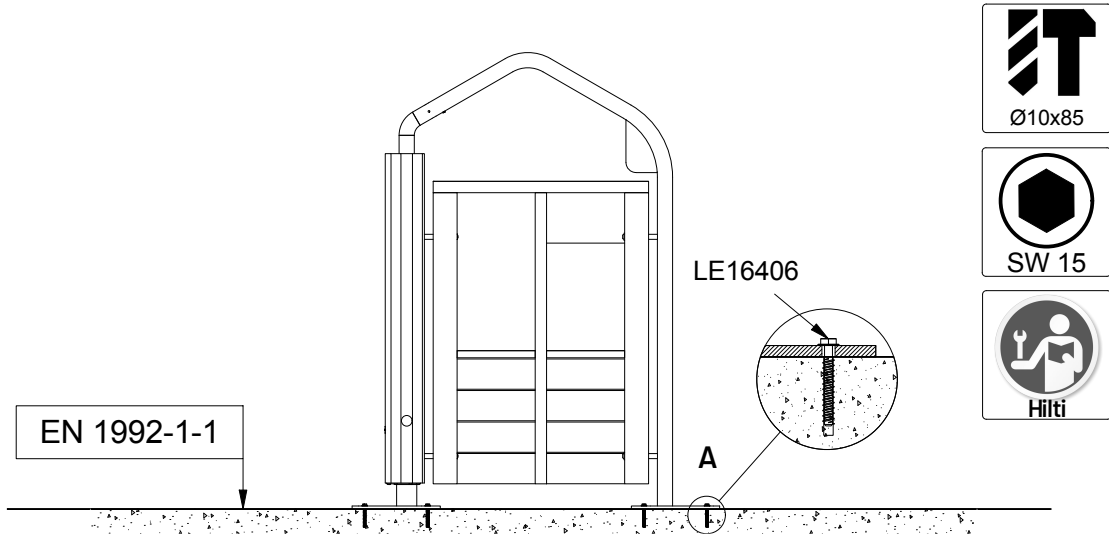

1

3,5h

11m²

4,2x3,2x1,8 m

~78 kg

146x182x39 cm

70 kg

Parts List		
QTY	PART NO	DESCRIP.
2	LE15901	3x16, PH
1	LE15910	Name tag
6	LE16406	10x85 mm
1	D11477	Role play, No.2