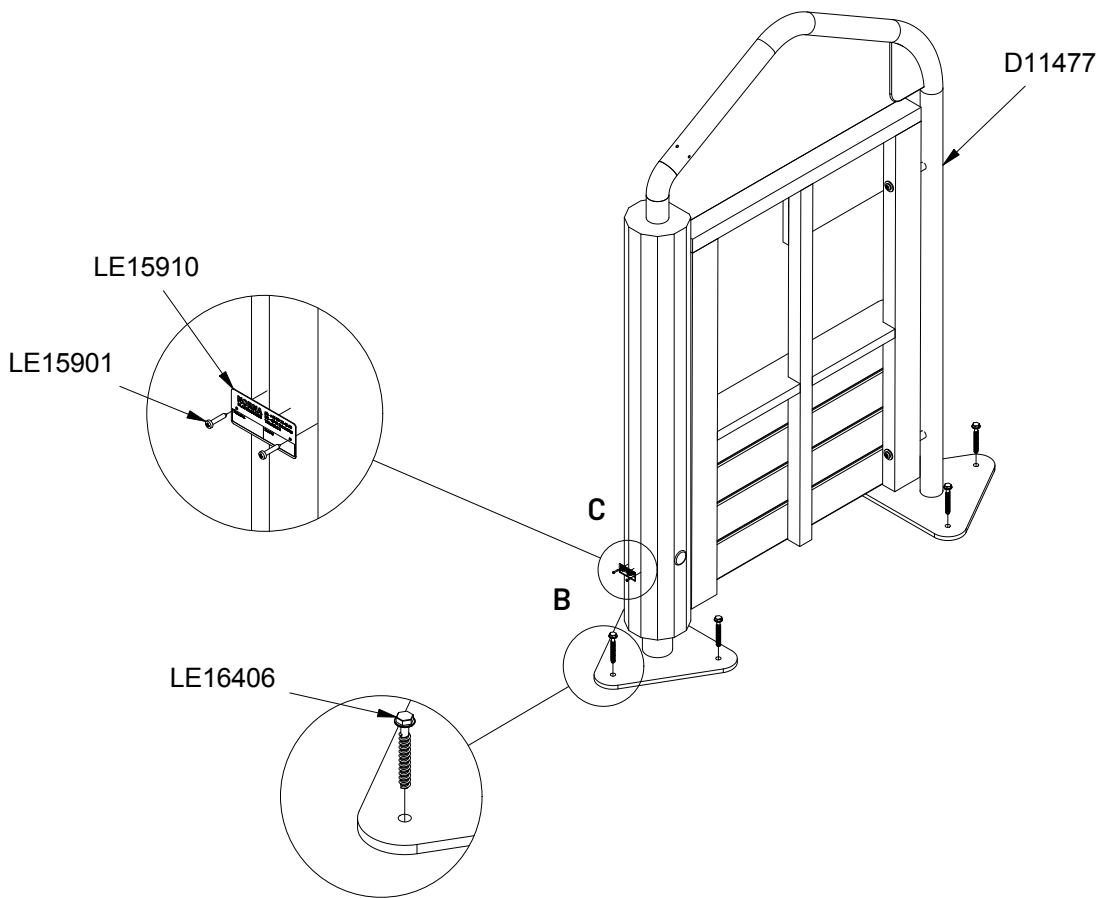

1

3,5h

11m²

4,2x3,2x1,8 m

~78 kg

146x182x39 cm

70 kg

Parts List		
QTY	PART NO	DESCRIP.
2	LE15901	3x16, PH
1	LE15910	Name tag
6	LE16406	10x85 mm
1	D11477	Role play, No.2