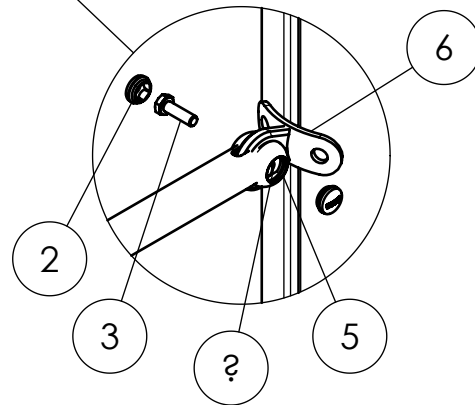

 MA45060310

 42060310

 MASW62572

NR.	Description MA	Item Number	Qty
1	2100 x 1886 mm	8079183	1
2	Cover M6, Ø16x8 mm	8005971	16
3	Screw, ISO4017-M6x20-8.8	8008330	8
4			8
5	Cap M6, Ø26x14 mm	8005970	16
6	50x40 mm Ø32	410692-01	8