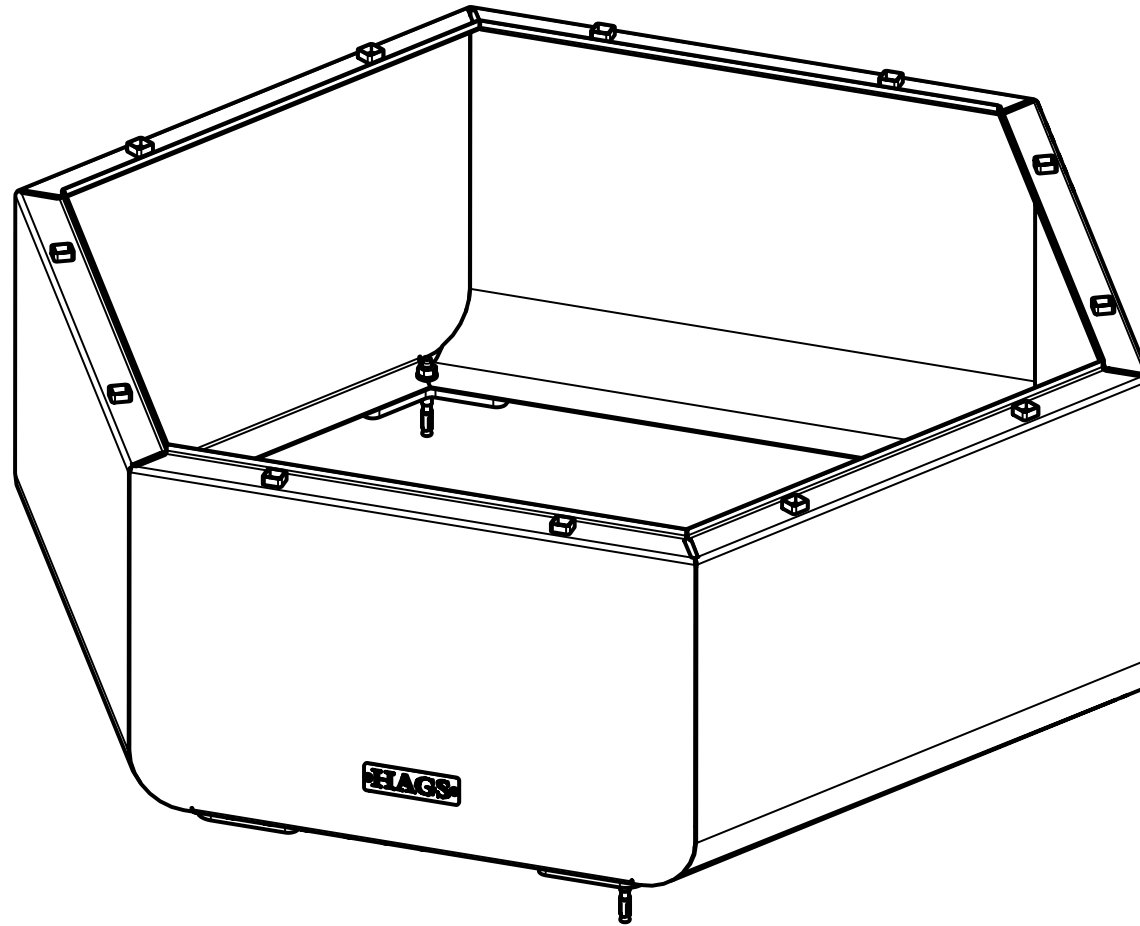

HAGS[®]

Large Hexagon Base Module

MASW78714

1 SW78735

1x 1199 x 1040 x 395

38.80kg

2 8008561

2x M10x86 HDG

0.04kg