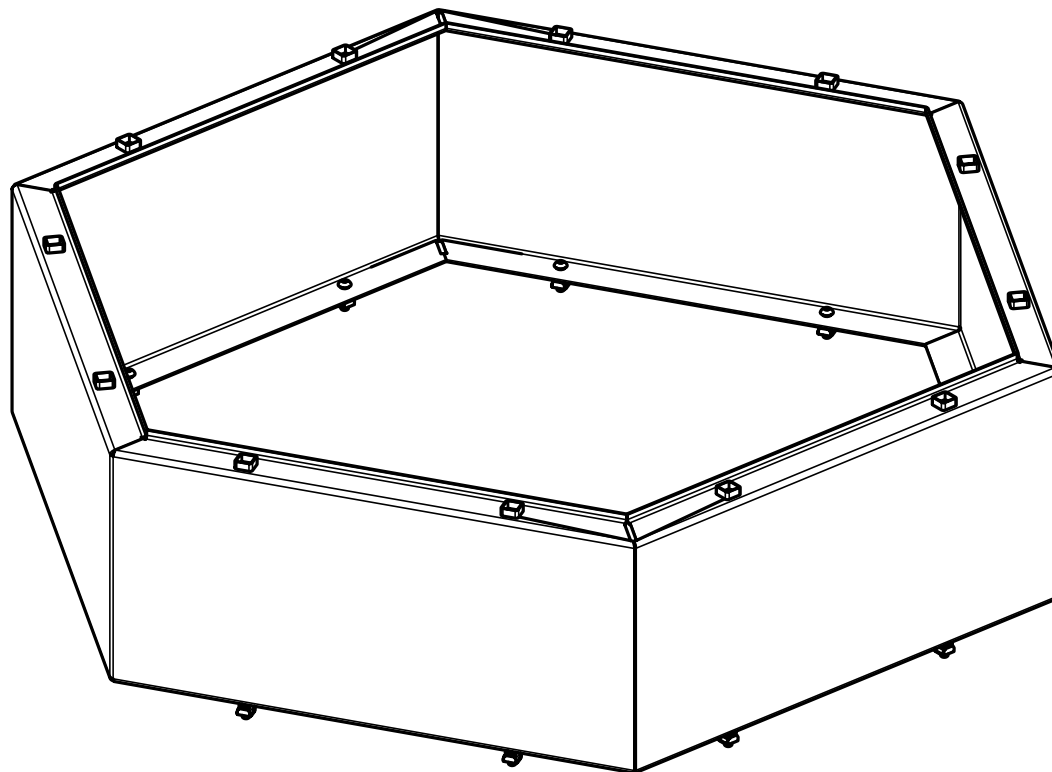

HAGS[®]

Large Hexagon Extension Module

MASW78536

1	SW78588		1x 1199 x 1040 x 293	25.99 kg
2	8008813		12x M8-t=1.8-3.2	0.01 kg
3	8008445		12x ISO7380-1-M8x30-10.9	0.015 kg